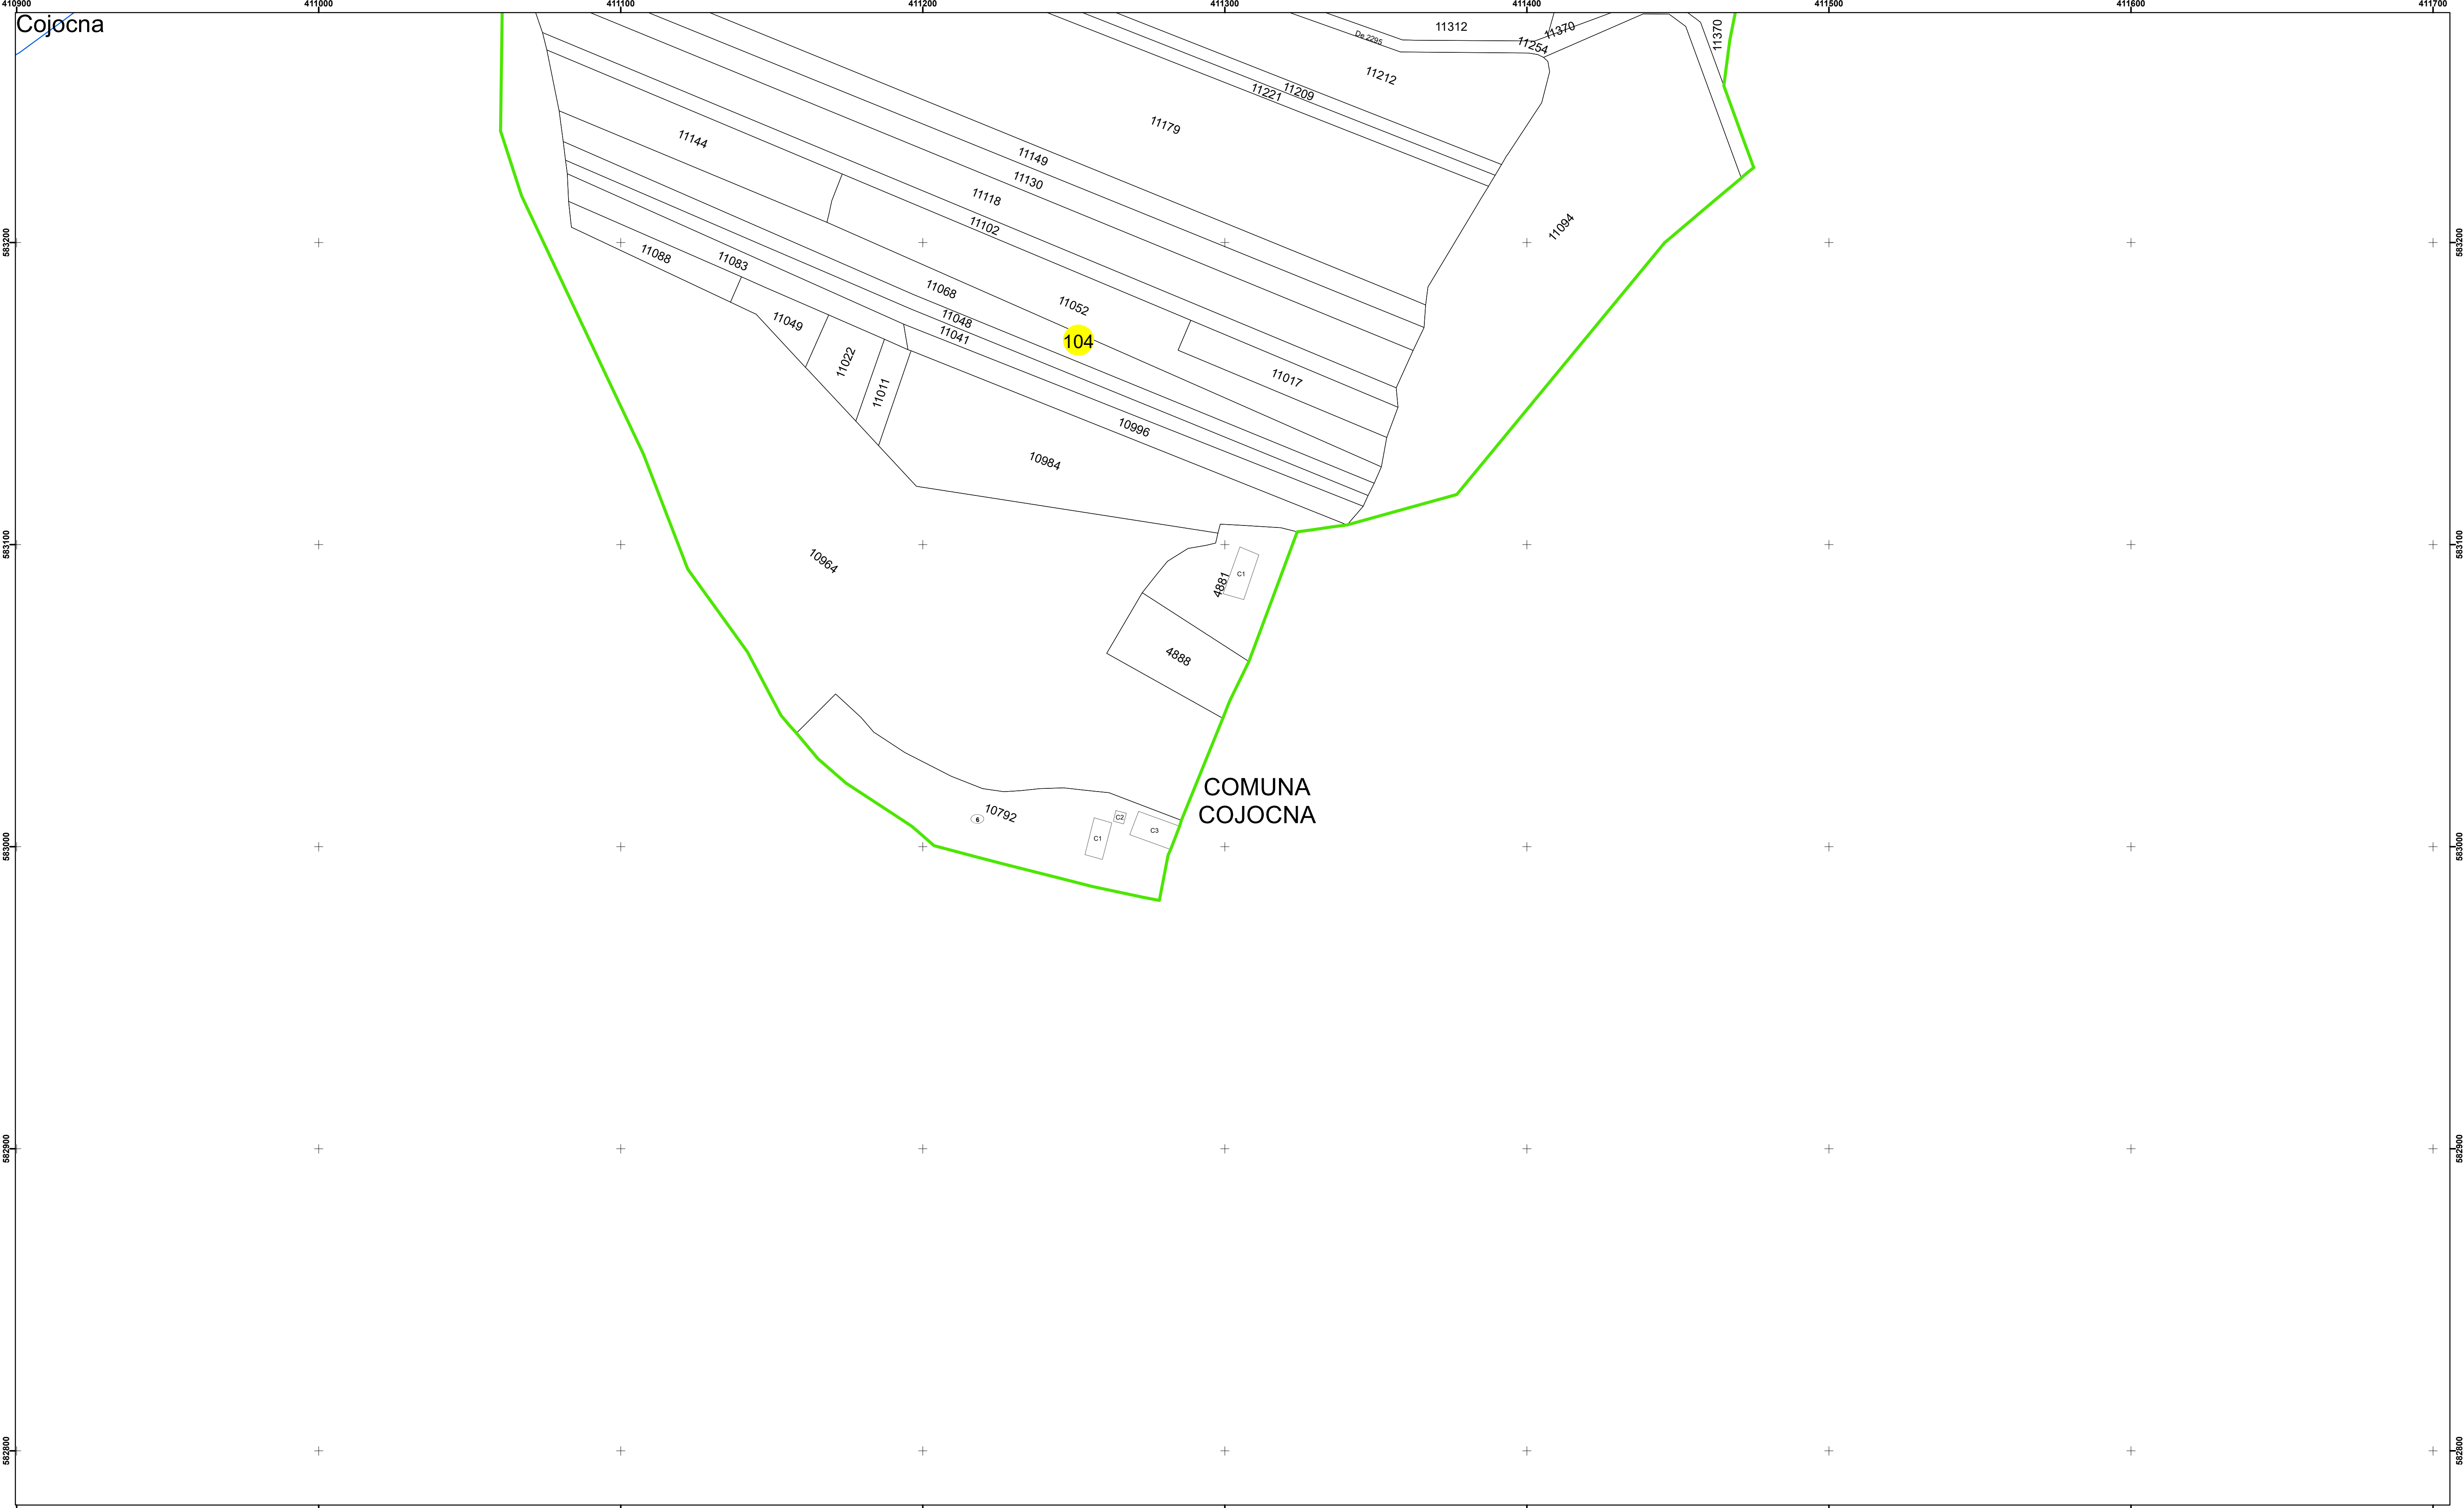

**Legendă**

	Limită UAT		Număr Sector Cadastral
	Limită Intravilan	458	Identificator Teren
	Sector Cadastral		Institutii
	Limită Imobil		

Executant: SC MEGAGIS SRL

Spre publicare

Data: ianuarie 2024

**PLAN CADASTRAL**

Comuna Cojocna  
Județul Cluj  
Sector Cadastral 104

Scara 1:1000, sistem de proiecție STEREO 70

Cojocna

COMUNA  
COJOCNA

**Legendă**

	Limită UAT		Număr Sector Cadastral
	Limită Intravilan	458	Identificator Teren
	Sector Cadastral		Institutii
	Limită Imobil		

Executant: SC MEGAGIS SRL

Spre publicare

Data: ianuarie 2024

**PLAN CADASTRAL**

Comuna Cojocna  
Județul Cluj  
Sector Cadastral 104

Scara 1:1000, sistem de proiecție STEREO 70