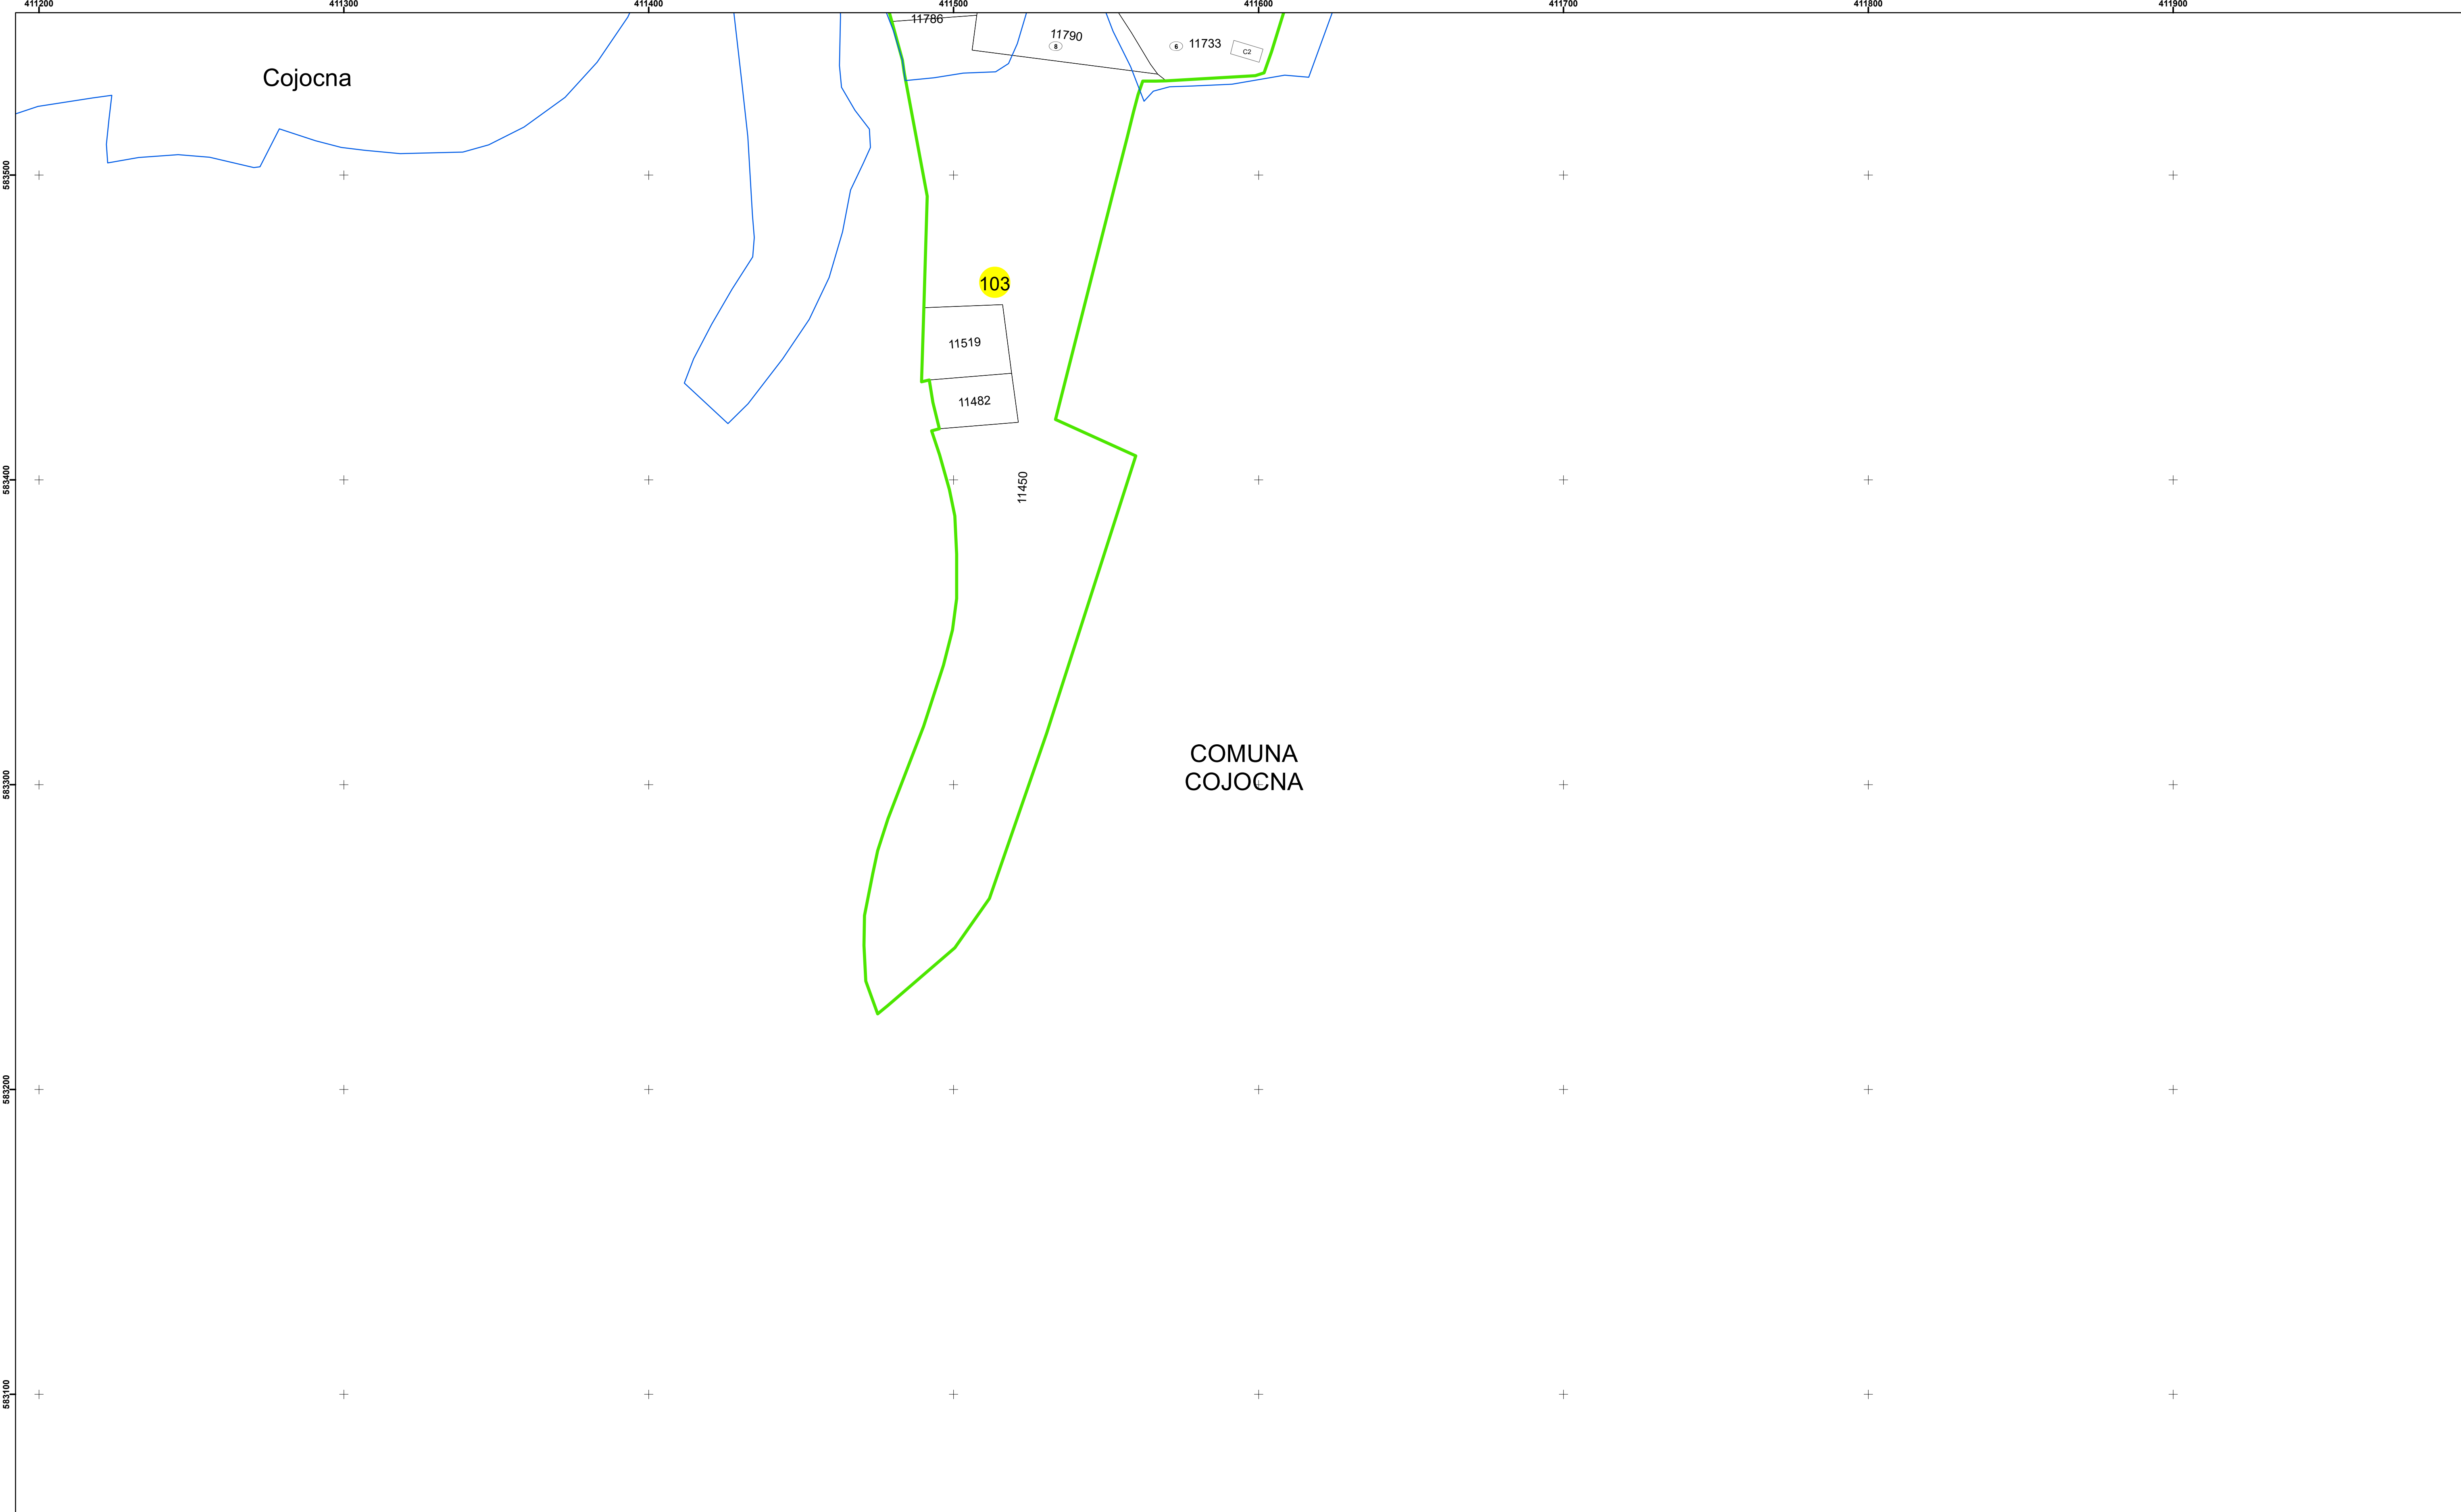

Legendă

	Limită UAT		Număr Sector Cadastral
	Limită Intravilan		Identificator Teren
	Sector Cadastral		Institutii
	Limită Imobil		

Executant: SC MEGAGIS SRL

Spre publicare

Data: noiembrie 2023

PLAN CADASTRAL

Comuna Cojocna
Județul Cluj
Sector Cadastral 103

Scara 1:1000, sistem de proiecție STEREO 70

Legendă

	Limită UAT		Număr Sector Cadastral
	Limită Intravilan	458	Identificator Teren
	Sector Cadastral		Institutii
	Limită Imobil		

Executant: SC MEGAGIS SRL

Spre publicare

Data: noiembrie 2023

PLAN CADASTRAL

Comuna Cojocna
Județul Cluj
Sector Cadastral 103

Scara 1:1000, sistem de proiecție STEREO 70