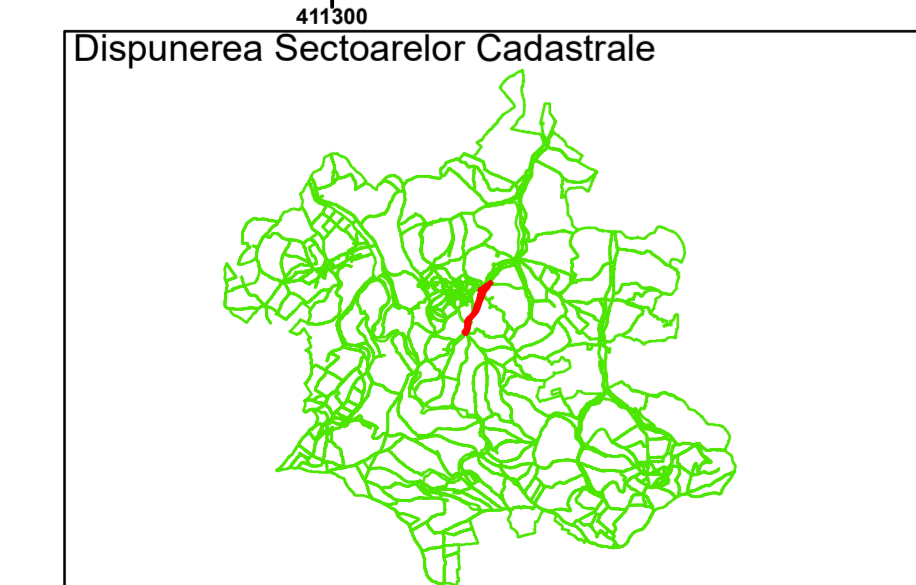

Comuna Cojocna  
Județul Cluj  
Sector Cadastral 101

Scara 1:1000, sistem de proiecție STEREO 70

**Legendă**

	Limită UAT		Număr Sector Cadastral
	Limită Intravilan	458	Identificator Teren
	Sector Cadastral		Institutii
	Limită Imobil		

Executant: SC MEGAGIS SRL

Spre publicare

Data: noiembrie 2023

**PLAN CADASTRAL**

Comuna Cojocna  
Județul Cluj  
Sector Cadastral 101

Scara 1:1000, sistem de proiecție STEREO 70

**Legendă**

	Limită UAT		Număr Sector Cadastral
	Limită Intravilan	458	Identificator Teren
	Sector Cadastral		Institutii
	Limită Imobil		

Executant: SC MEGAGIS SRL

Spre publicare

Data: noiembrie 2023

**PLAN CADASTRAL**

Comuna Cojocna  
Județul Cluj  
Sector Cadastral 101

Scara 1:1000, sistem de proiecție STEREO 70

COMUNA  
COJOCNA

101

**PLAN CADASTRAL**

Comuna Cojocna  
Județul Cluj  
Sector Cadastral 101

Scara 1:1000, sistem de proiecție STEREO 70