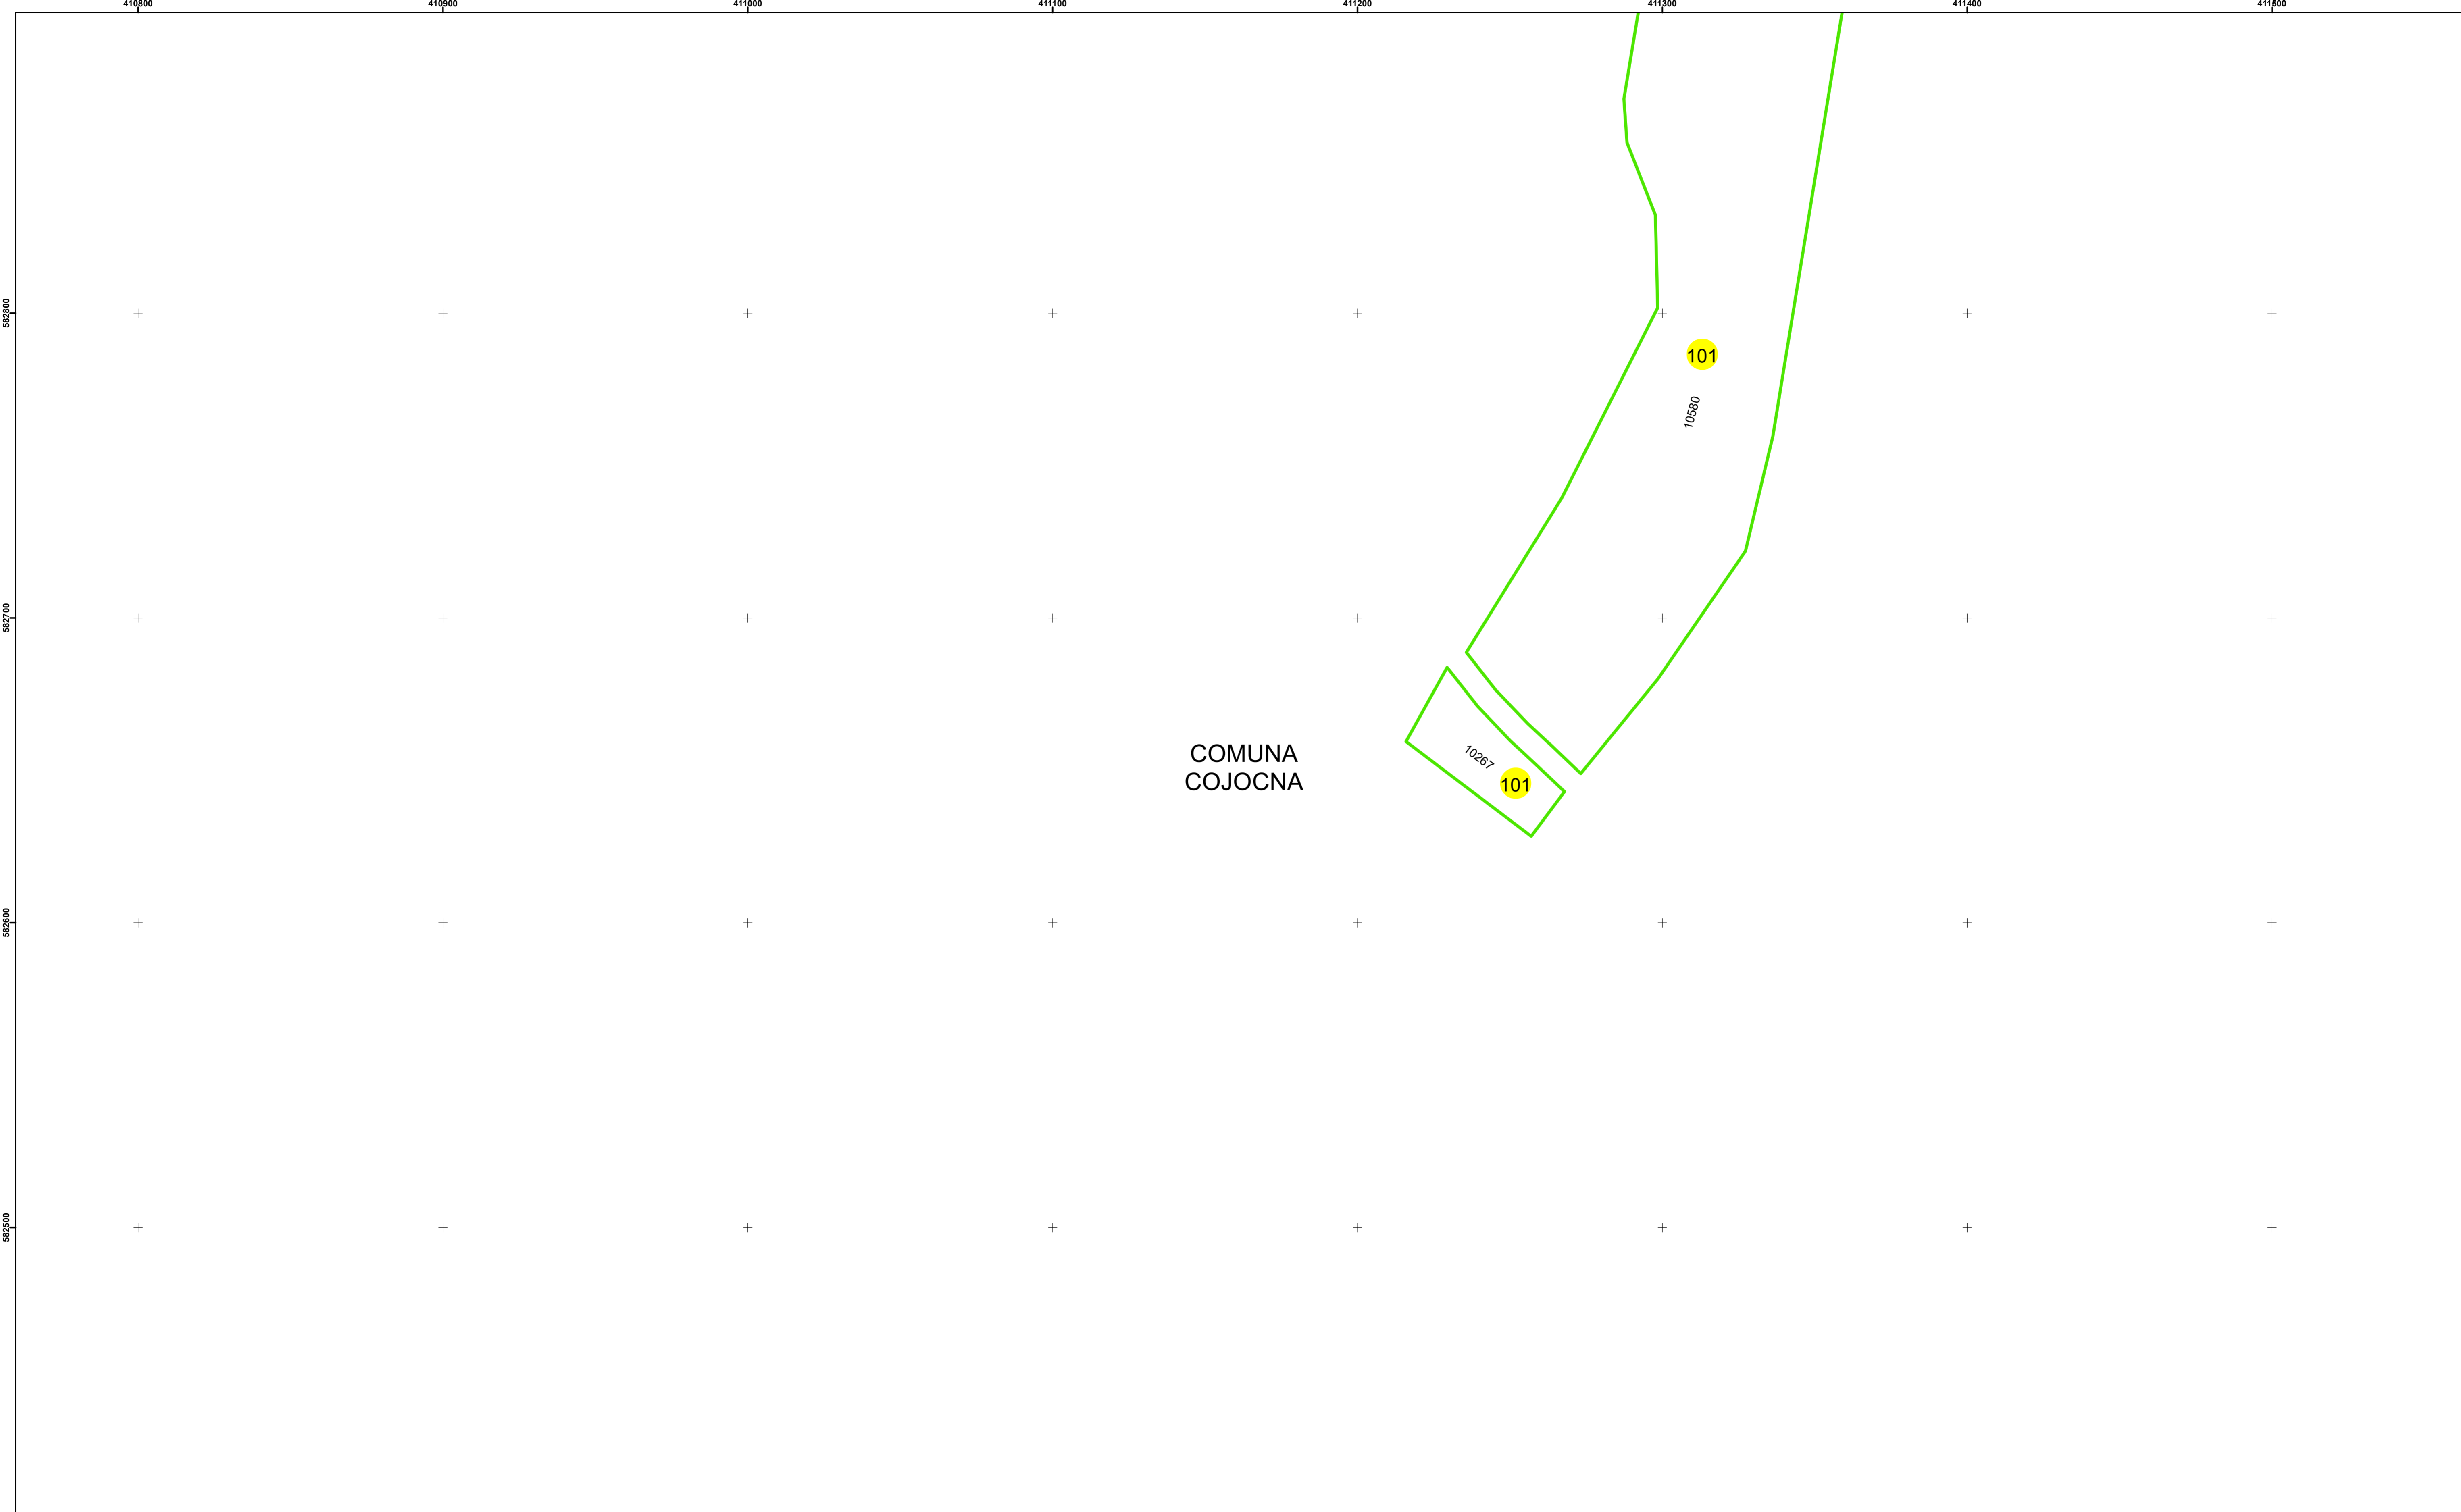

Comuna Cojocna  
Județul Cluj  
Sector Cadastral 101

Scara 1:1000, sistem de proiecție STEREO 70

**Legendă**

	Limită UAT		Număr Sector Cadastral
	Limită Intravilan	458	Identificator Teren
	Sector Cadastral		Institutii
	Limită Imobil		

Executant: SC MEGAGIS SRL

Spre publicare

Data: noiembrie 2023

**PLAN CADASTRAL**

Comuna Cojocna  
Județul Cluj  
Sector Cadastral 101

Scara 1:1000, sistem de proiecție STEREO 70

**Legendă**

	Limită UAT		Număr Sector Cadastral
	Limită Intravilan	458	Identificator Teren
	Sector Cadastral		Institutii
	Limită Imobil		

Executant: SC MEGAGIS SRL

Spre publicare

Data: noiembrie 2023

**PLAN CADASTRAL**

Comuna Cojocna  
Județul Cluj  
Sector Cadastral 101

Scara 1:1000, sistem de proiecție STEREO 70

COMUNA  
COJOCNA

101