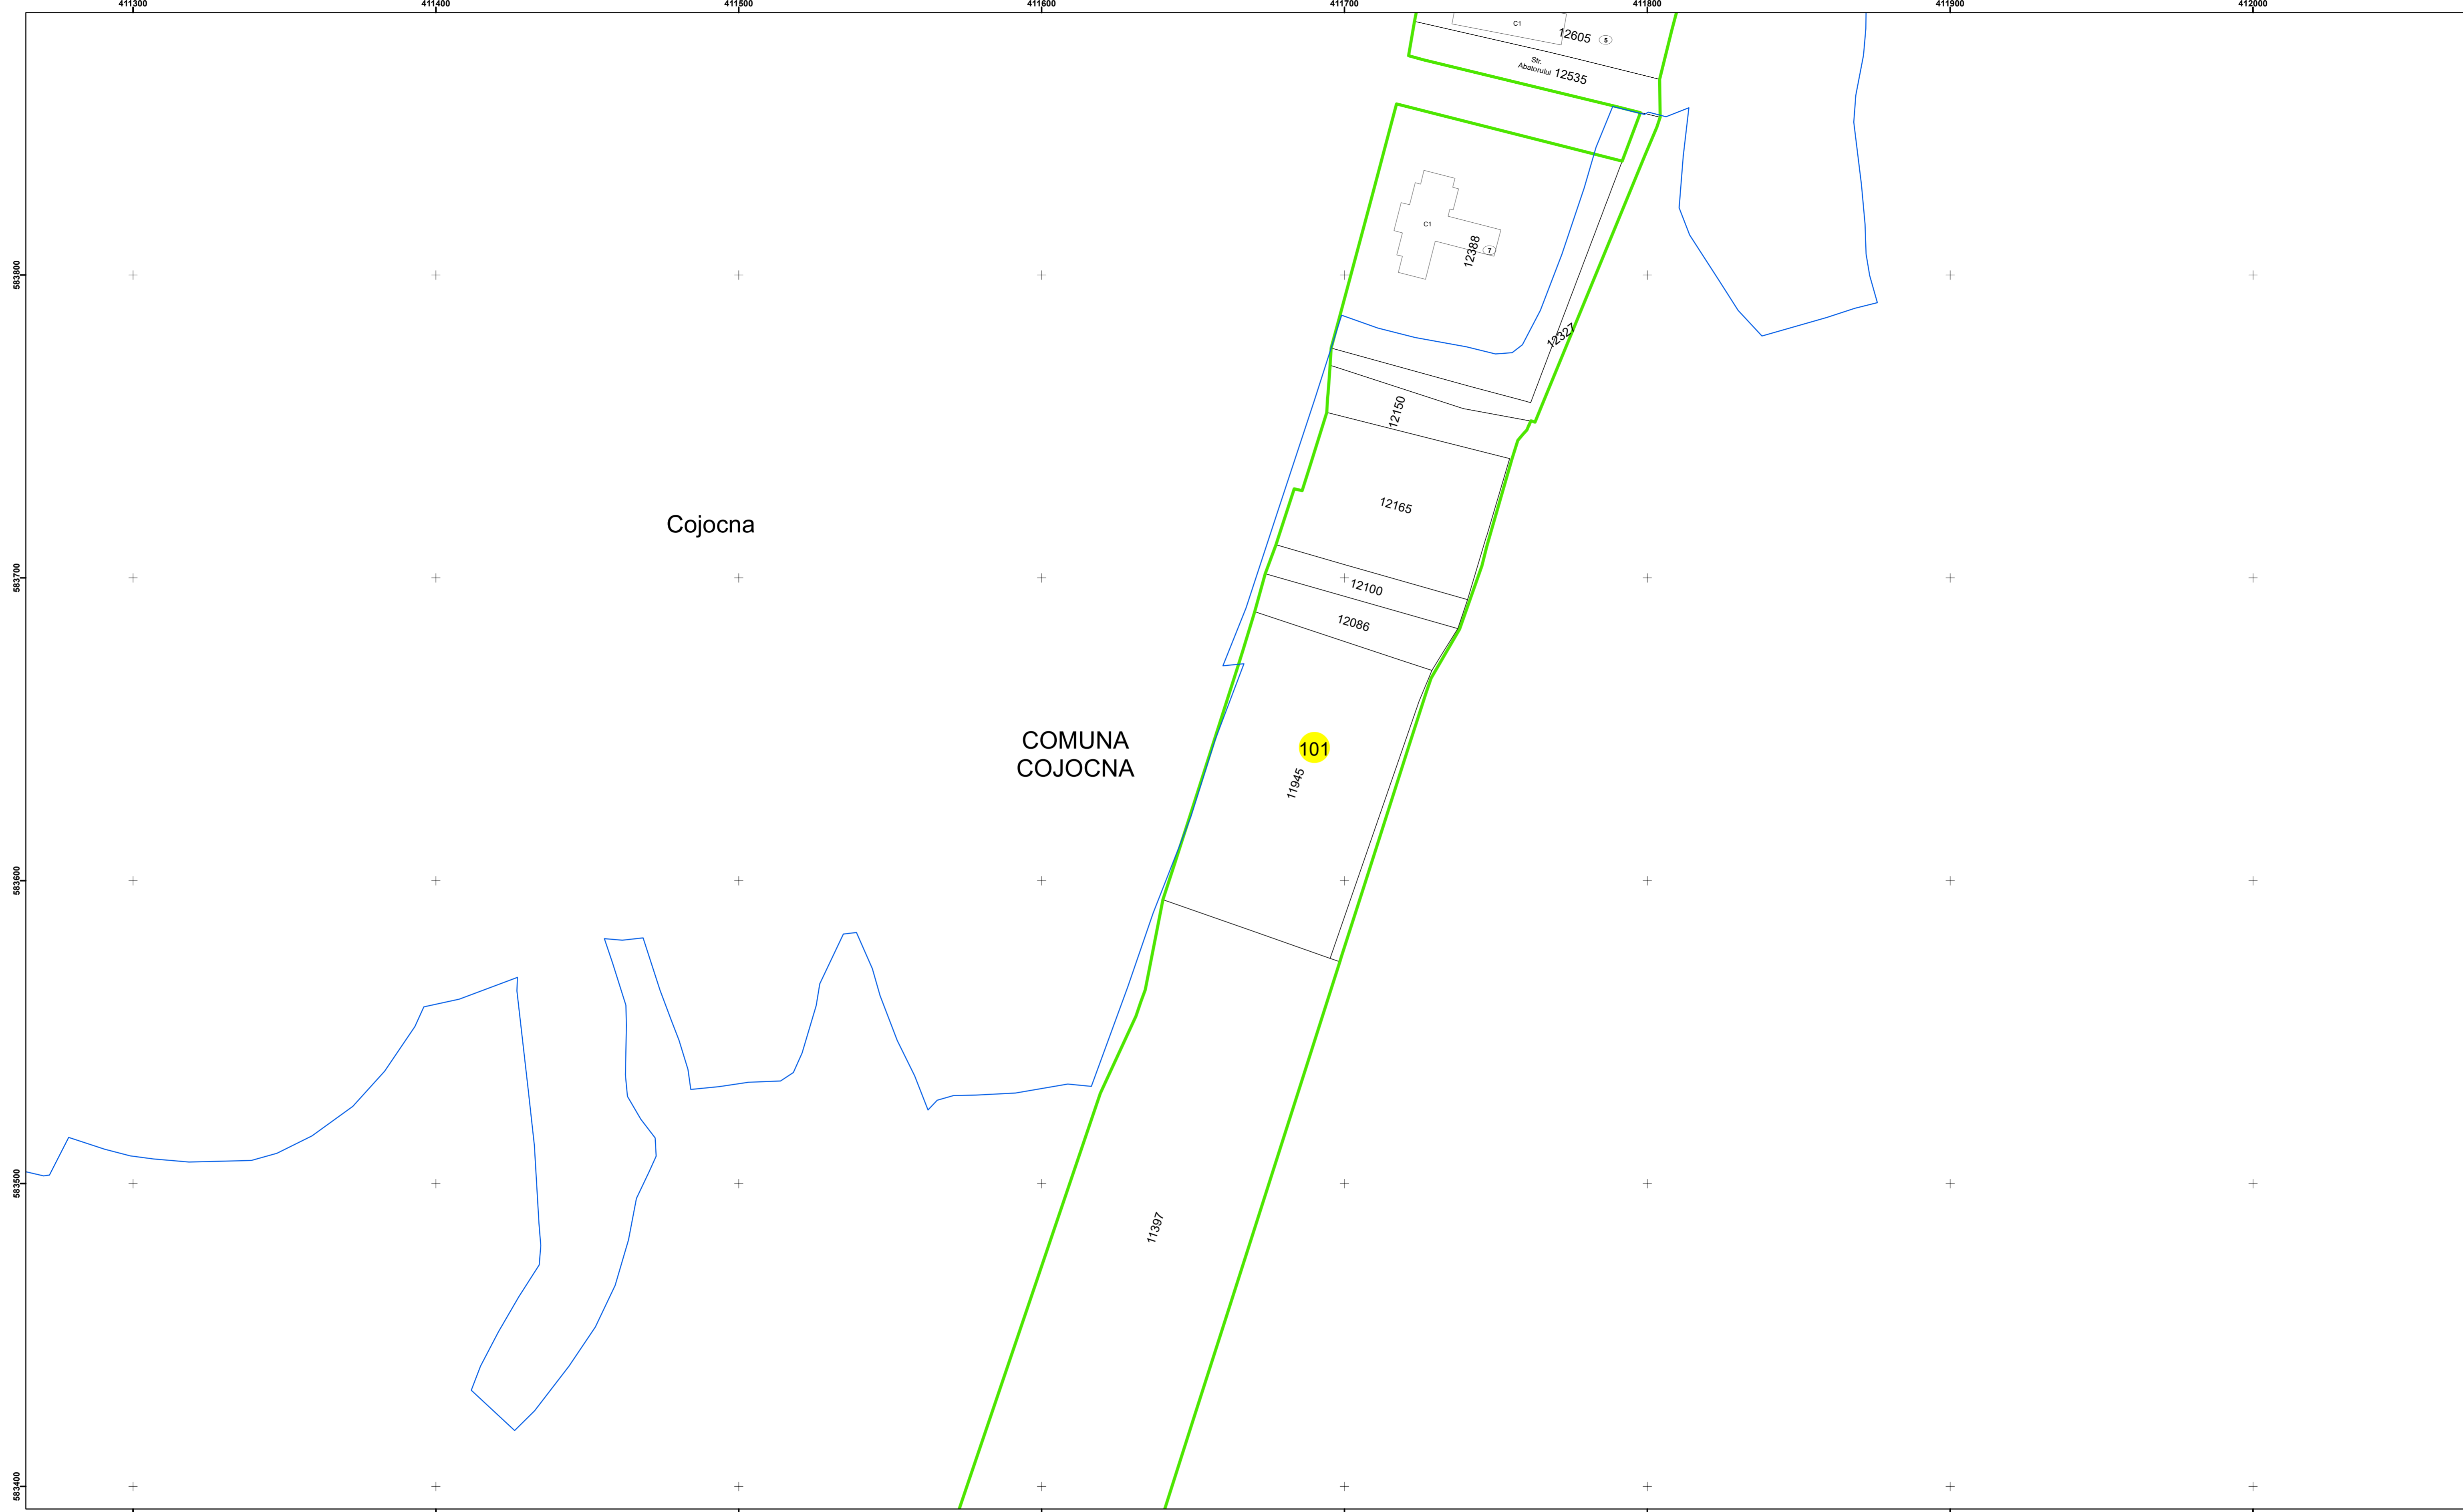

**Legendă**

	Limită UAT		Număr Sector Cadastral
	Limită Intravilan	458	Identificator Teren
	Sector Cadastral		Institutii
	Limită Imobil		

Executant: SC MEGAGIS SRL

Spre publicare

Data: noiembrie 2023

**PLAN CADASTRAL**

Comuna Cojocna  
Județul Cluj  
Sector Cadastral 101

Scara 1:1000, sistem de proiecție STEREO 70

**Legendă**

	Limită UAT		Număr Sector Cadastral
	Limită Intravilan	458	Identificator Teren
	Sector Cadastral		Institutii
	Limită Imobil		

Executant: SC MEGAGIS SRL

Spre publicare

Data: noiembrie 2023

**PLAN CADASTRAL**

Comuna Cojocna  
Județul Cluj  
Sector Cadastral 101

Scara 1:1000, sistem de proiecție STEREO 70

**Legendă**

	Limită UAT		Număr Sector Cadastral
	Limită Intravilan	458	Identificator Teren
	Sector Cadastral		Institutii
	Limită Imobil		

Executant: SC MEGAGIS SRL

Spre publicare

Data: noiembrie 2023

**PLAN CADASTRAL**

Comuna Cojocna  
Județul Cluj  
Sector Cadastral 101

Scara 1:1000, sistem de proiecție STEREO 70

COMUNA  
COJOCNA

101