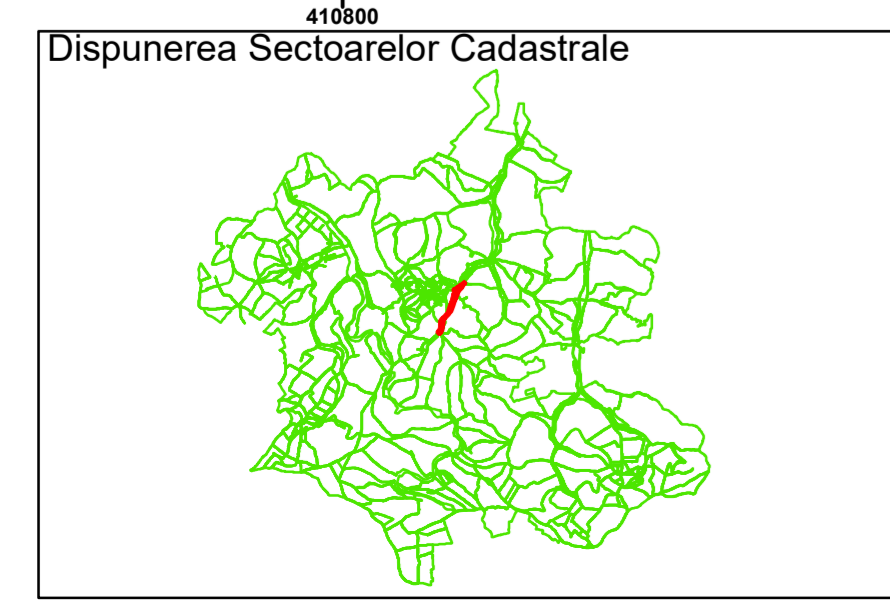

Legendă

	Limită UAT		Număr Sector Cadastral
	Limită Intravilan	458	Identificator Teren
	Sector Cadastral		Institutii
	Limită Imobil		

Executant: SC MEGAGIS SRL

Spre publicare

Data: noiembrie 2023

PLAN CADASTRAL

Comuna Cojocna
Județul Cluj
Sector Cadastral 101

Scara 1:1000, sistem de proiecție STEREO 70