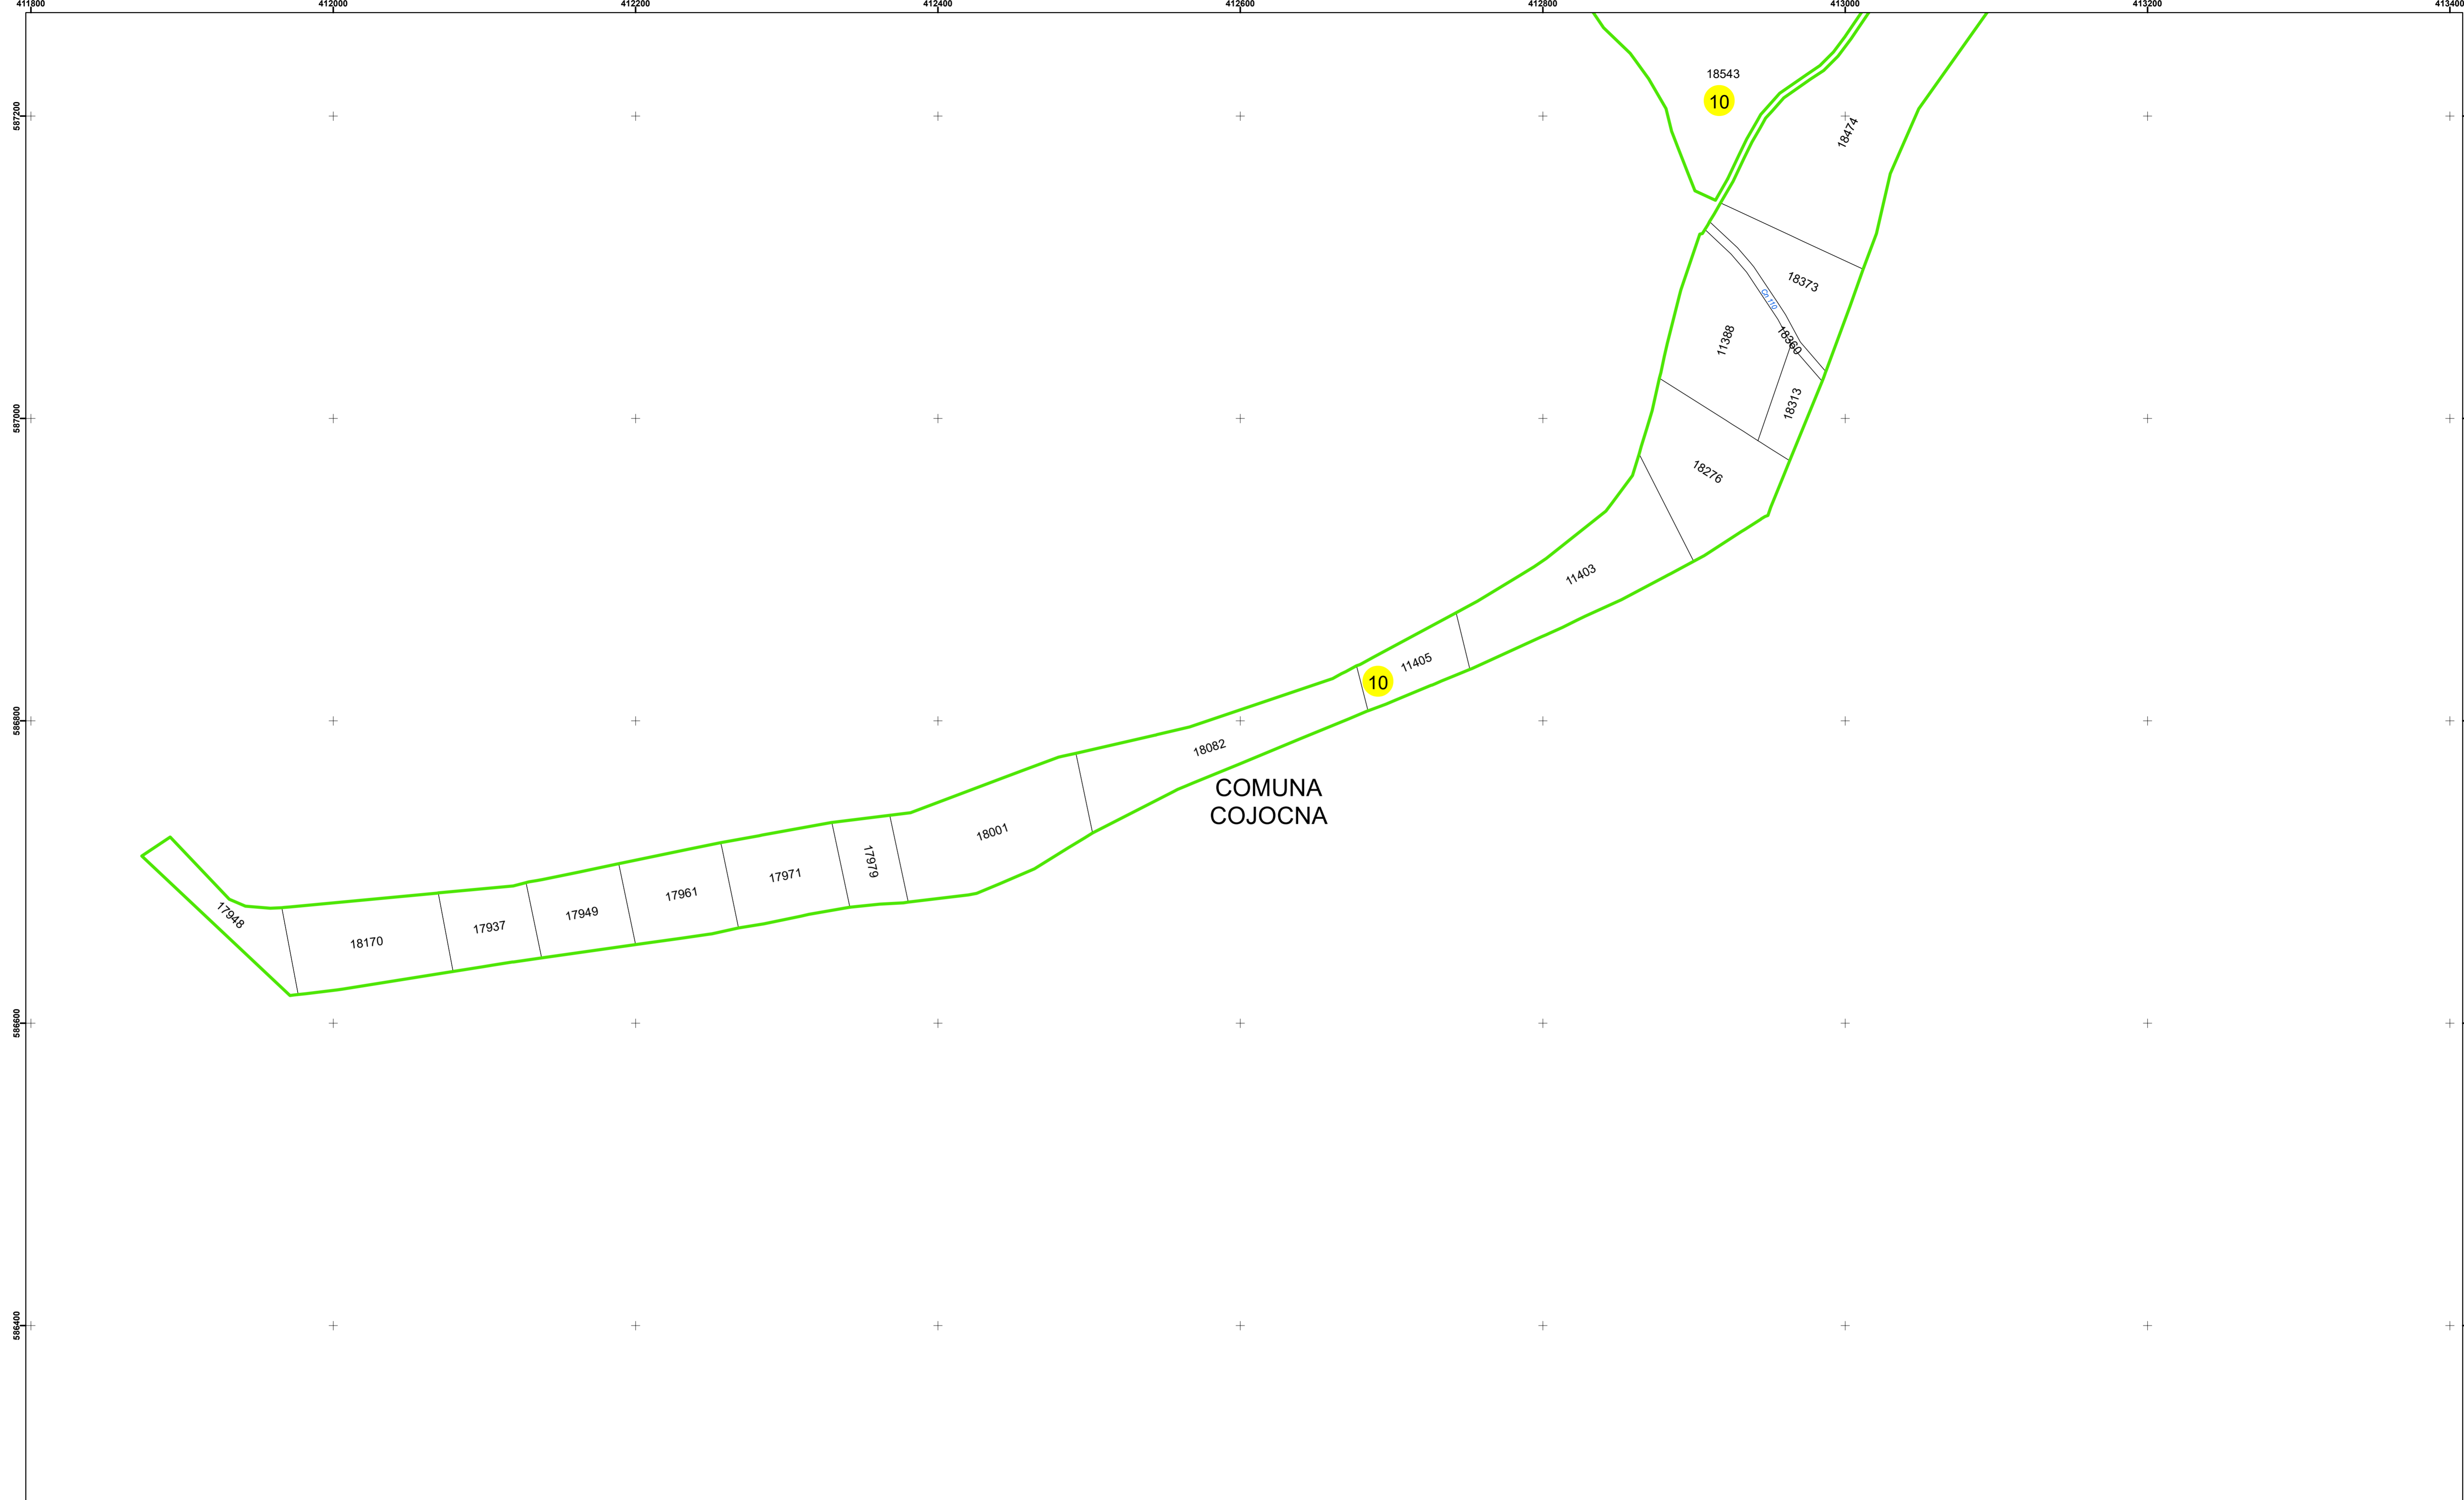

Legendă

	Limită UAT		Limită Imobil
	Limită Intravilan		Număr Sector Cadastral
	Sector Cadastral	458	Identificator Teren

Executant: SC MEGAGIS SRL

Spre publicare

Data: noiembrie 2023

PLAN CADASTRAL

Comuna Cojocna
Județul Cluj
Sector Cadastral 10

Scara 1:2000, sistem de proiecție STEREO 70

Legendă

	Limită UAT		Limită Imobil
	Limită Intravilan		Număr Sector Cadastral
	Sector Cadastral	458	Identificator Teren

Executant: SC MEGAGIS SRL

Spre publicare

Data: noiembrie 2023

PLAN CADASTRAL

Comuna Cojocna
Județul Cluj
Sector Cadastral 10

Scara 1:2000, sistem de proiecție STEREO 70