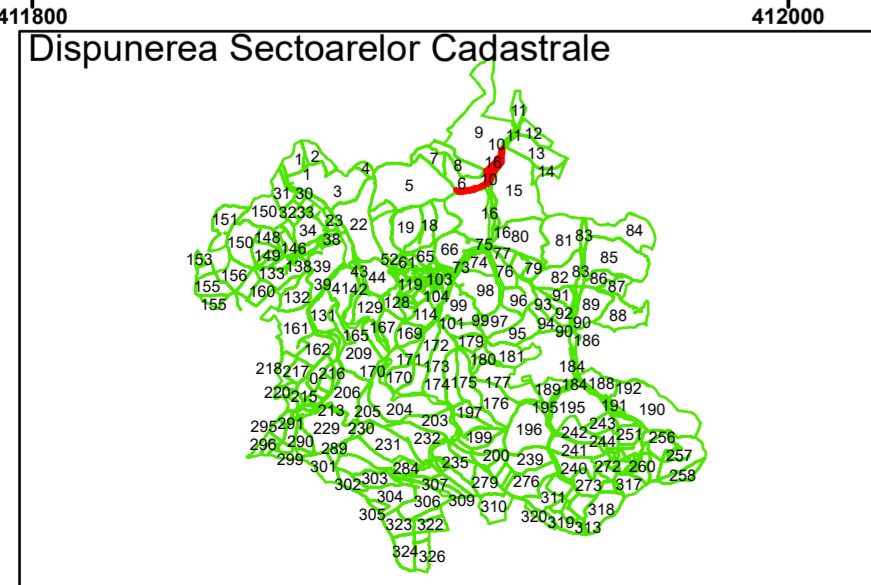

Legendă

	Limită UAT		Limită Imobil
	Limită Intravilan		Număr Sector Cadastral
	Sector Cadastral	458	Identificator Teren

Executant: SC MEGAGIS SRL

Spre publicare

Data: noiembrie 2023

PLAN CADASTRAL

Comuna Cojocna
Județul Cluj
Sector Cadastral 10

Scara 1:2000, sistem de proiecție STEREO 70

Legendă

	Limită UAT		Limită Imobil
	Limită Intravilan		Număr Sector Cadastral
	Sector Cadastral	458	Identificator Teren

Executant: SC MEGAGIS SRL

Spre publicare

Data: noiembrie 2023

PLAN CADASTRAL

Comuna Cojocna
Județul Cluj
Sector Cadastral 10

Scara 1:2000, sistem de proiecție STEREO 70