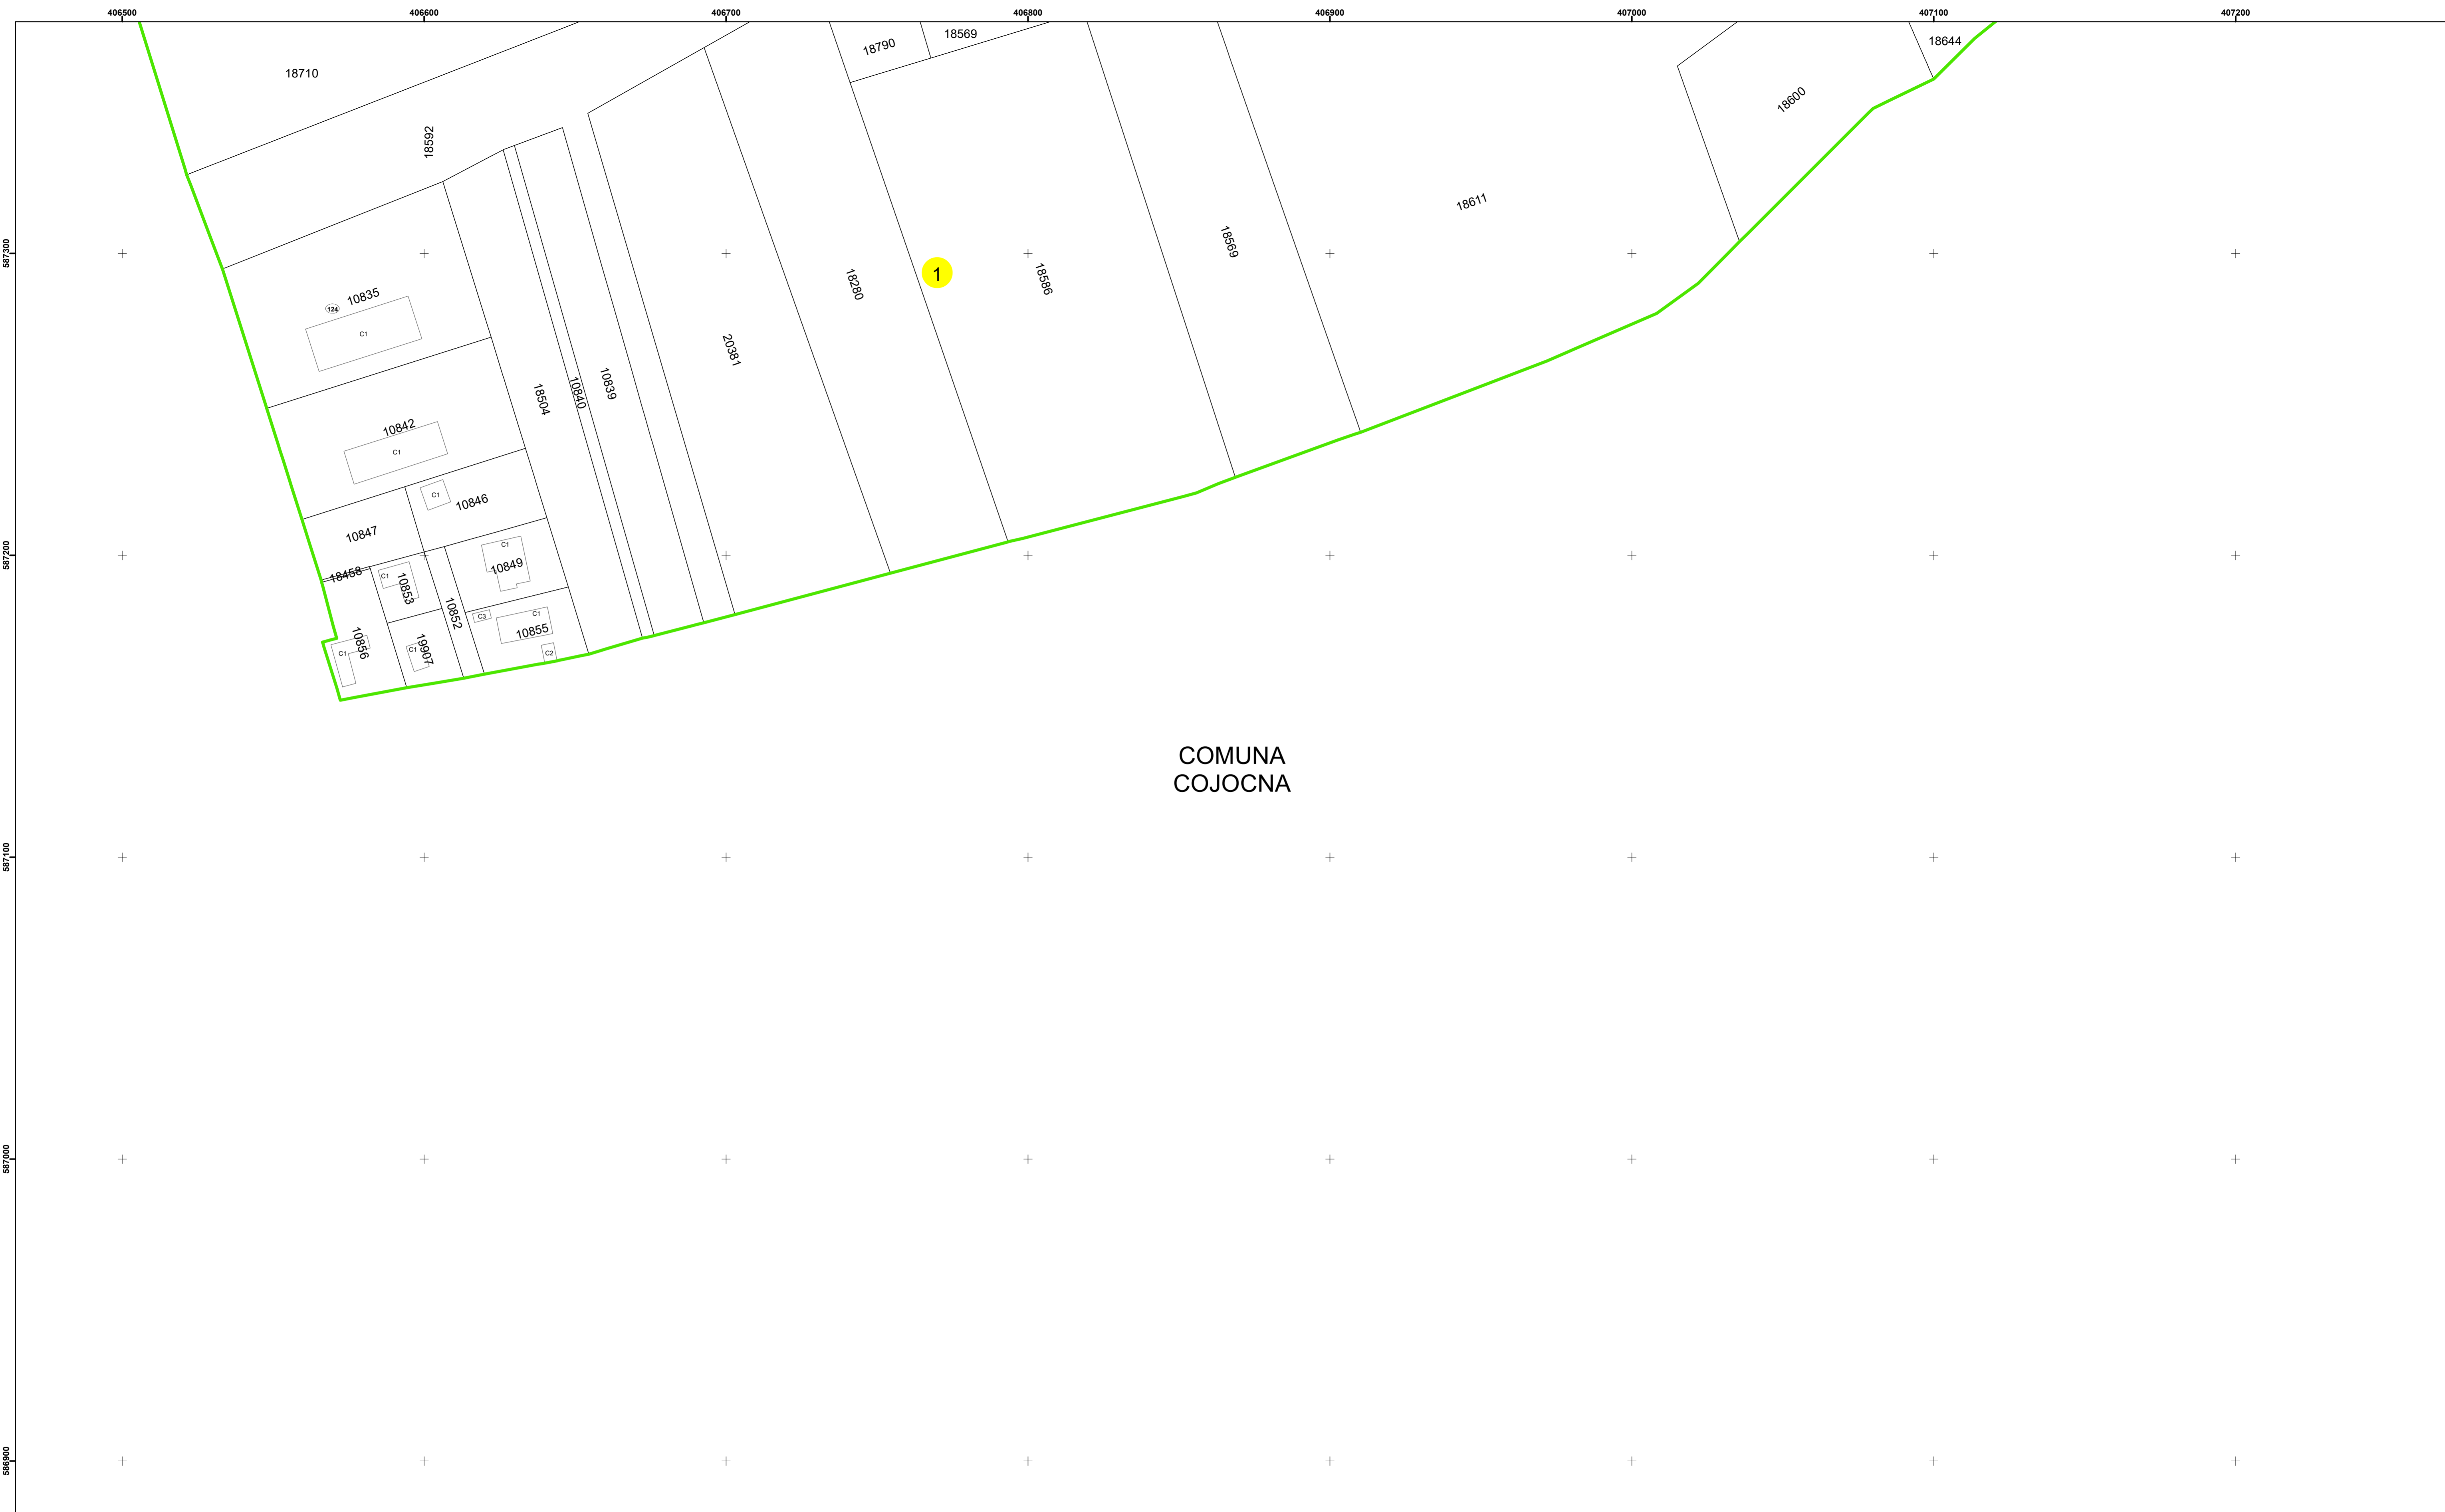

COMUNA
COJOCNA