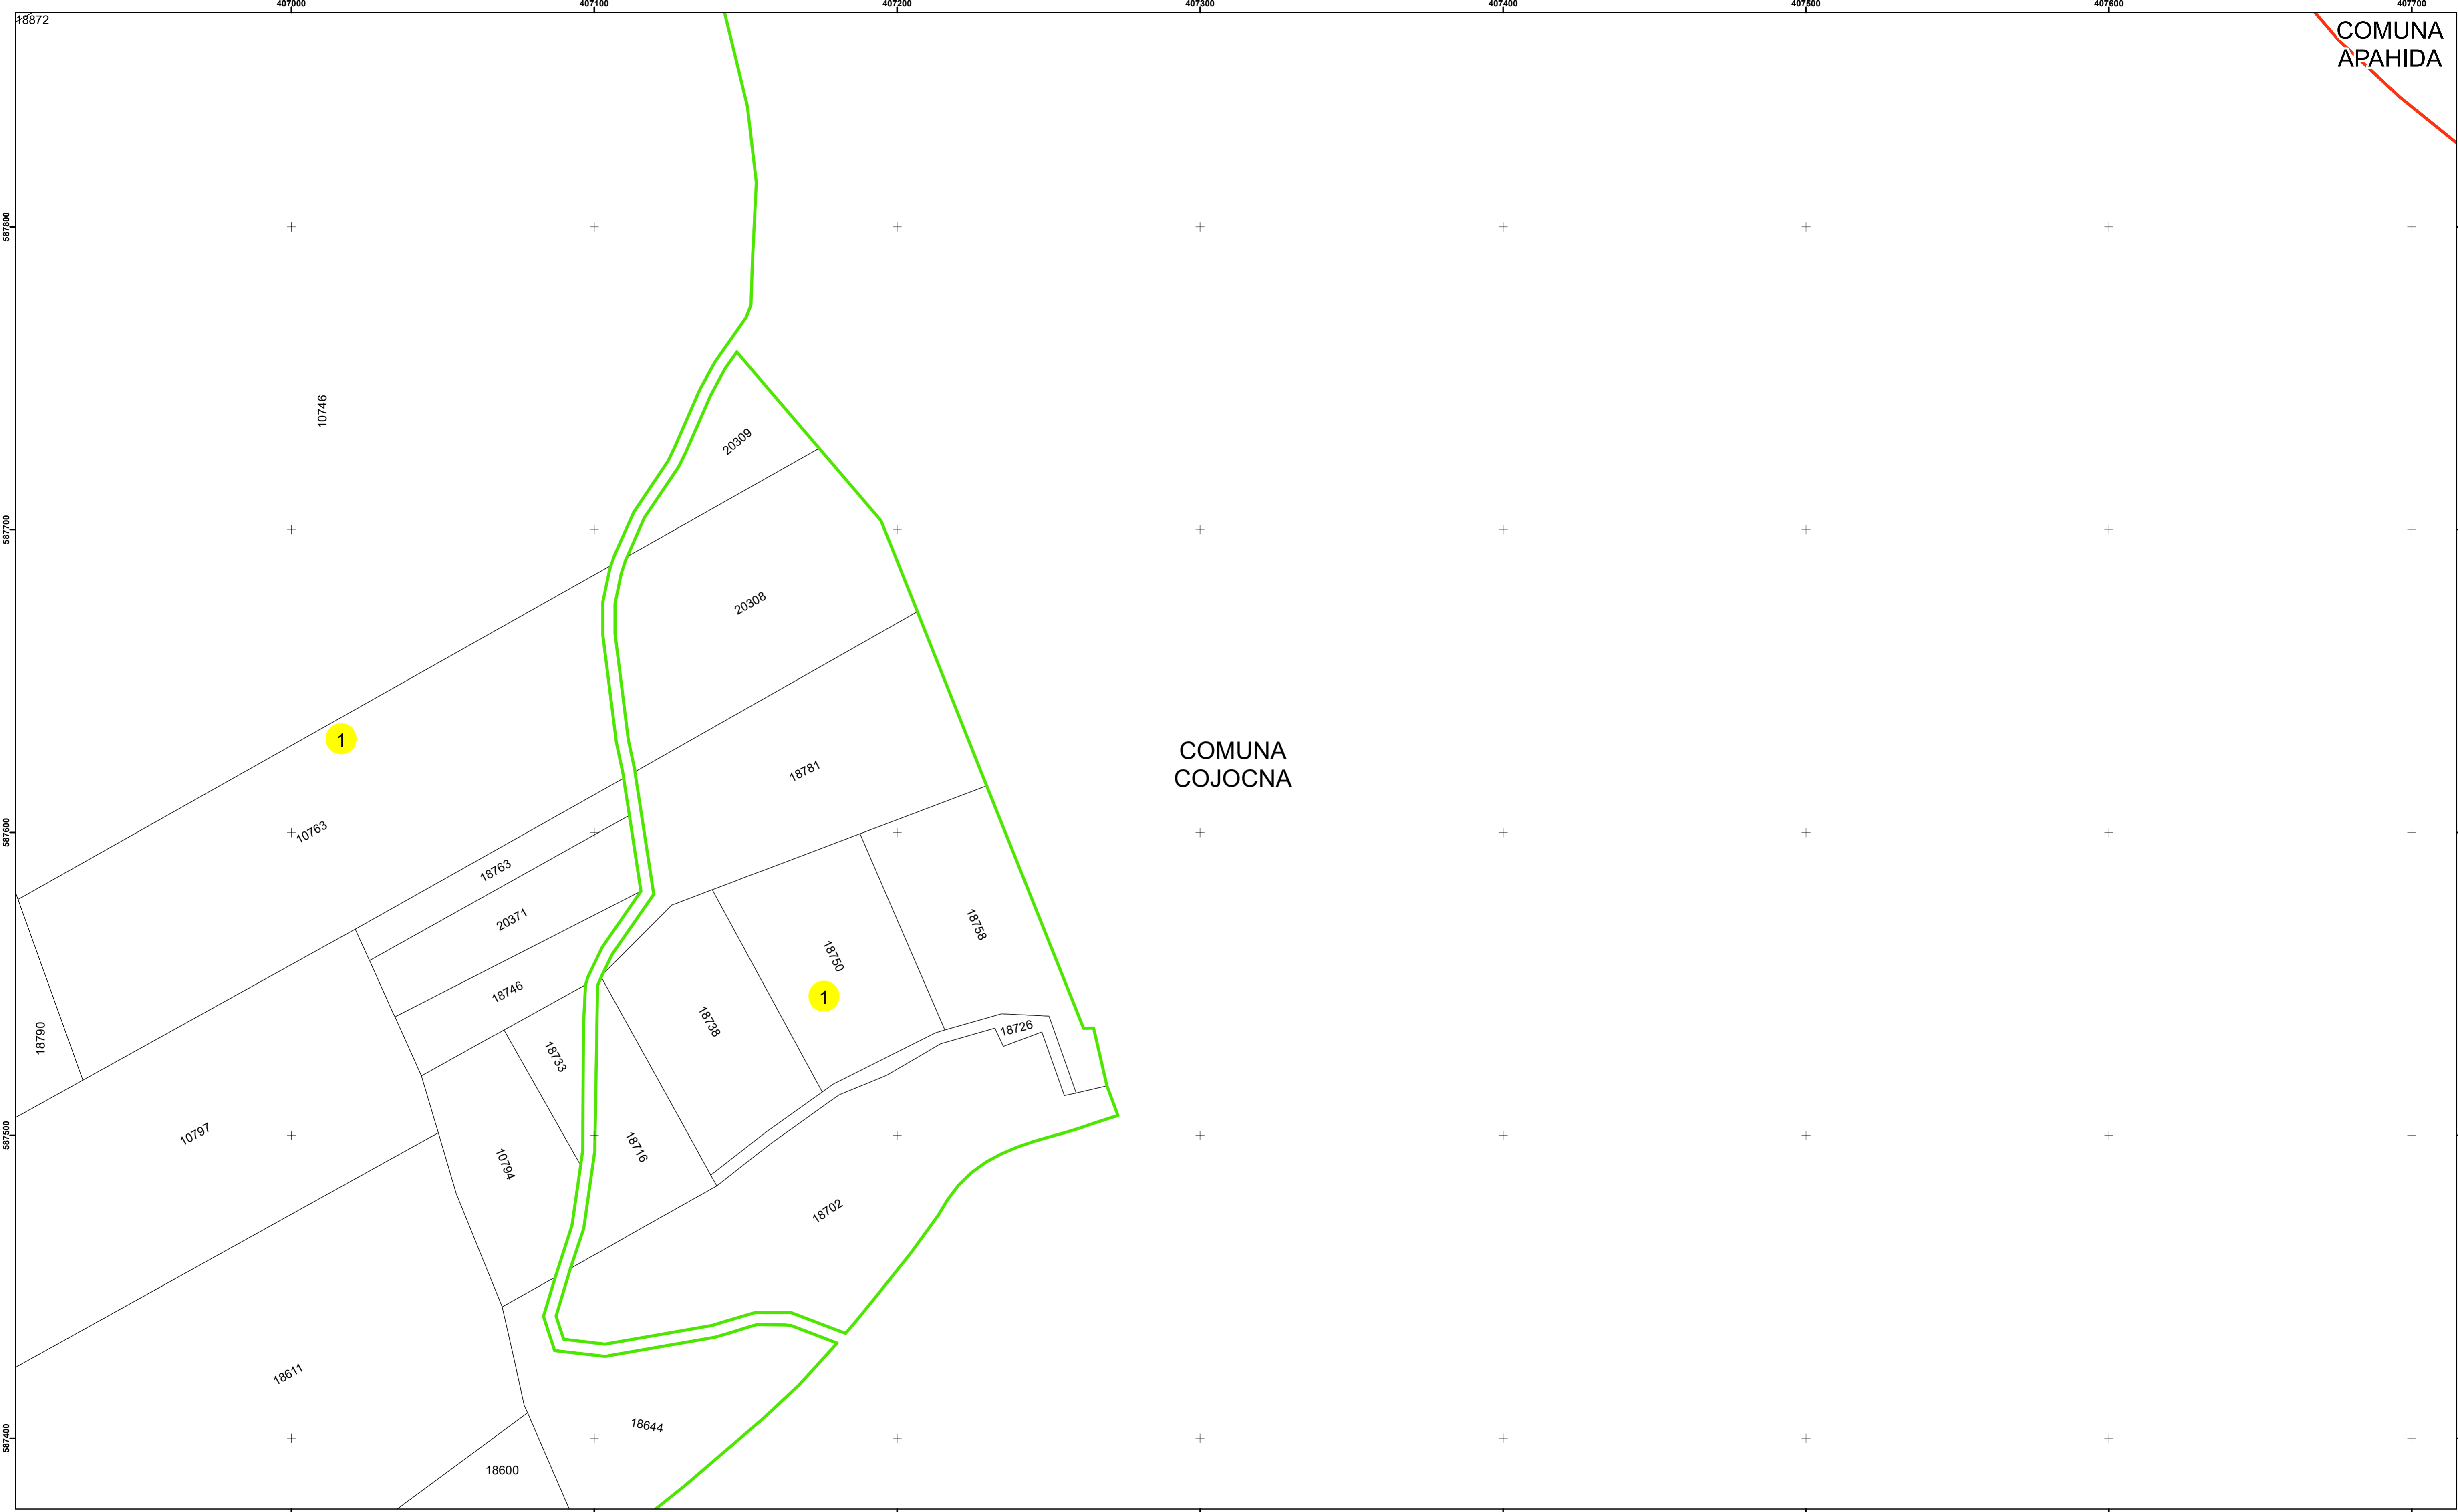

Comuna Cojocna
Județul Cluj
Sector Cadastral 1

Scara 1:1000, sistem de proiecție STEREO 70

Legendă

	Limită UAT		Număr Sector Cadastral
	Limită Intravilan	458	Identificator Teren
	Sector Cadastral		Institutii
	Limită Imobil		

Executant: SC MEGAGIS SRL

Spre publicare

Data: noiembrie 2023

PLAN CADASTRAL

Comuna Cojocna
Județul Cluj
Sector Cadastral 1

Scara 1:1000, sistem de proiecție STEREO 70

COMUNA
COJOCNA

Legendă