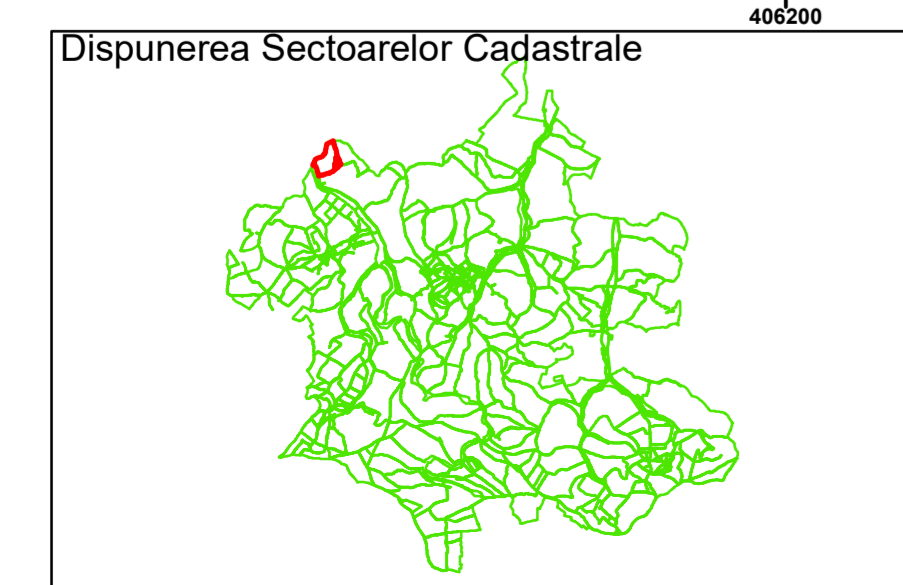

Legendă

	Limită UAT		Număr Sector Cadastral
	Limită Intravilan	458	Identificator Teren
	Sector Cadastral		Institutii
	Limită Imobil		

Executant: SC MEGAGIS SRL

Spre publicare

Data: noiembrie 2023

PLAN CADASTRAL

Comuna Cojocna
Județul Cluj
Sector Cadastral 1

Scara 1:1000, sistem de proiecție STEREO 70

Legendă

	Limită UAT		Număr Sector Cadastral
	Limită Intravilan	458	Identificator Teren
	Sector Cadastral		Institutii
	Limită Imobil		

Executant: SC MEGAGIS SRL

Spre publicare

Data: noiembrie 2023

PLAN CADASTRAL

Comuna Cojocna
Județul Cluj
Sector Cadastral 1

Scara 1:1000, sistem de proiecție STEREO 70

COMUNA
COJOCNA

Legendă

Comuna Cojocna
Județul Cluj
Sector Cadastral 1

Scara 1:1000, sistem de proiecție STEREO 70

COMUNA
COJOCNA

Legendă

	Limită UAT		Număr Sector Cadastral
	Limită Intravilan	458	Identificator Teren
	Sector Cadastral		Institutii
	Limită Imobil		