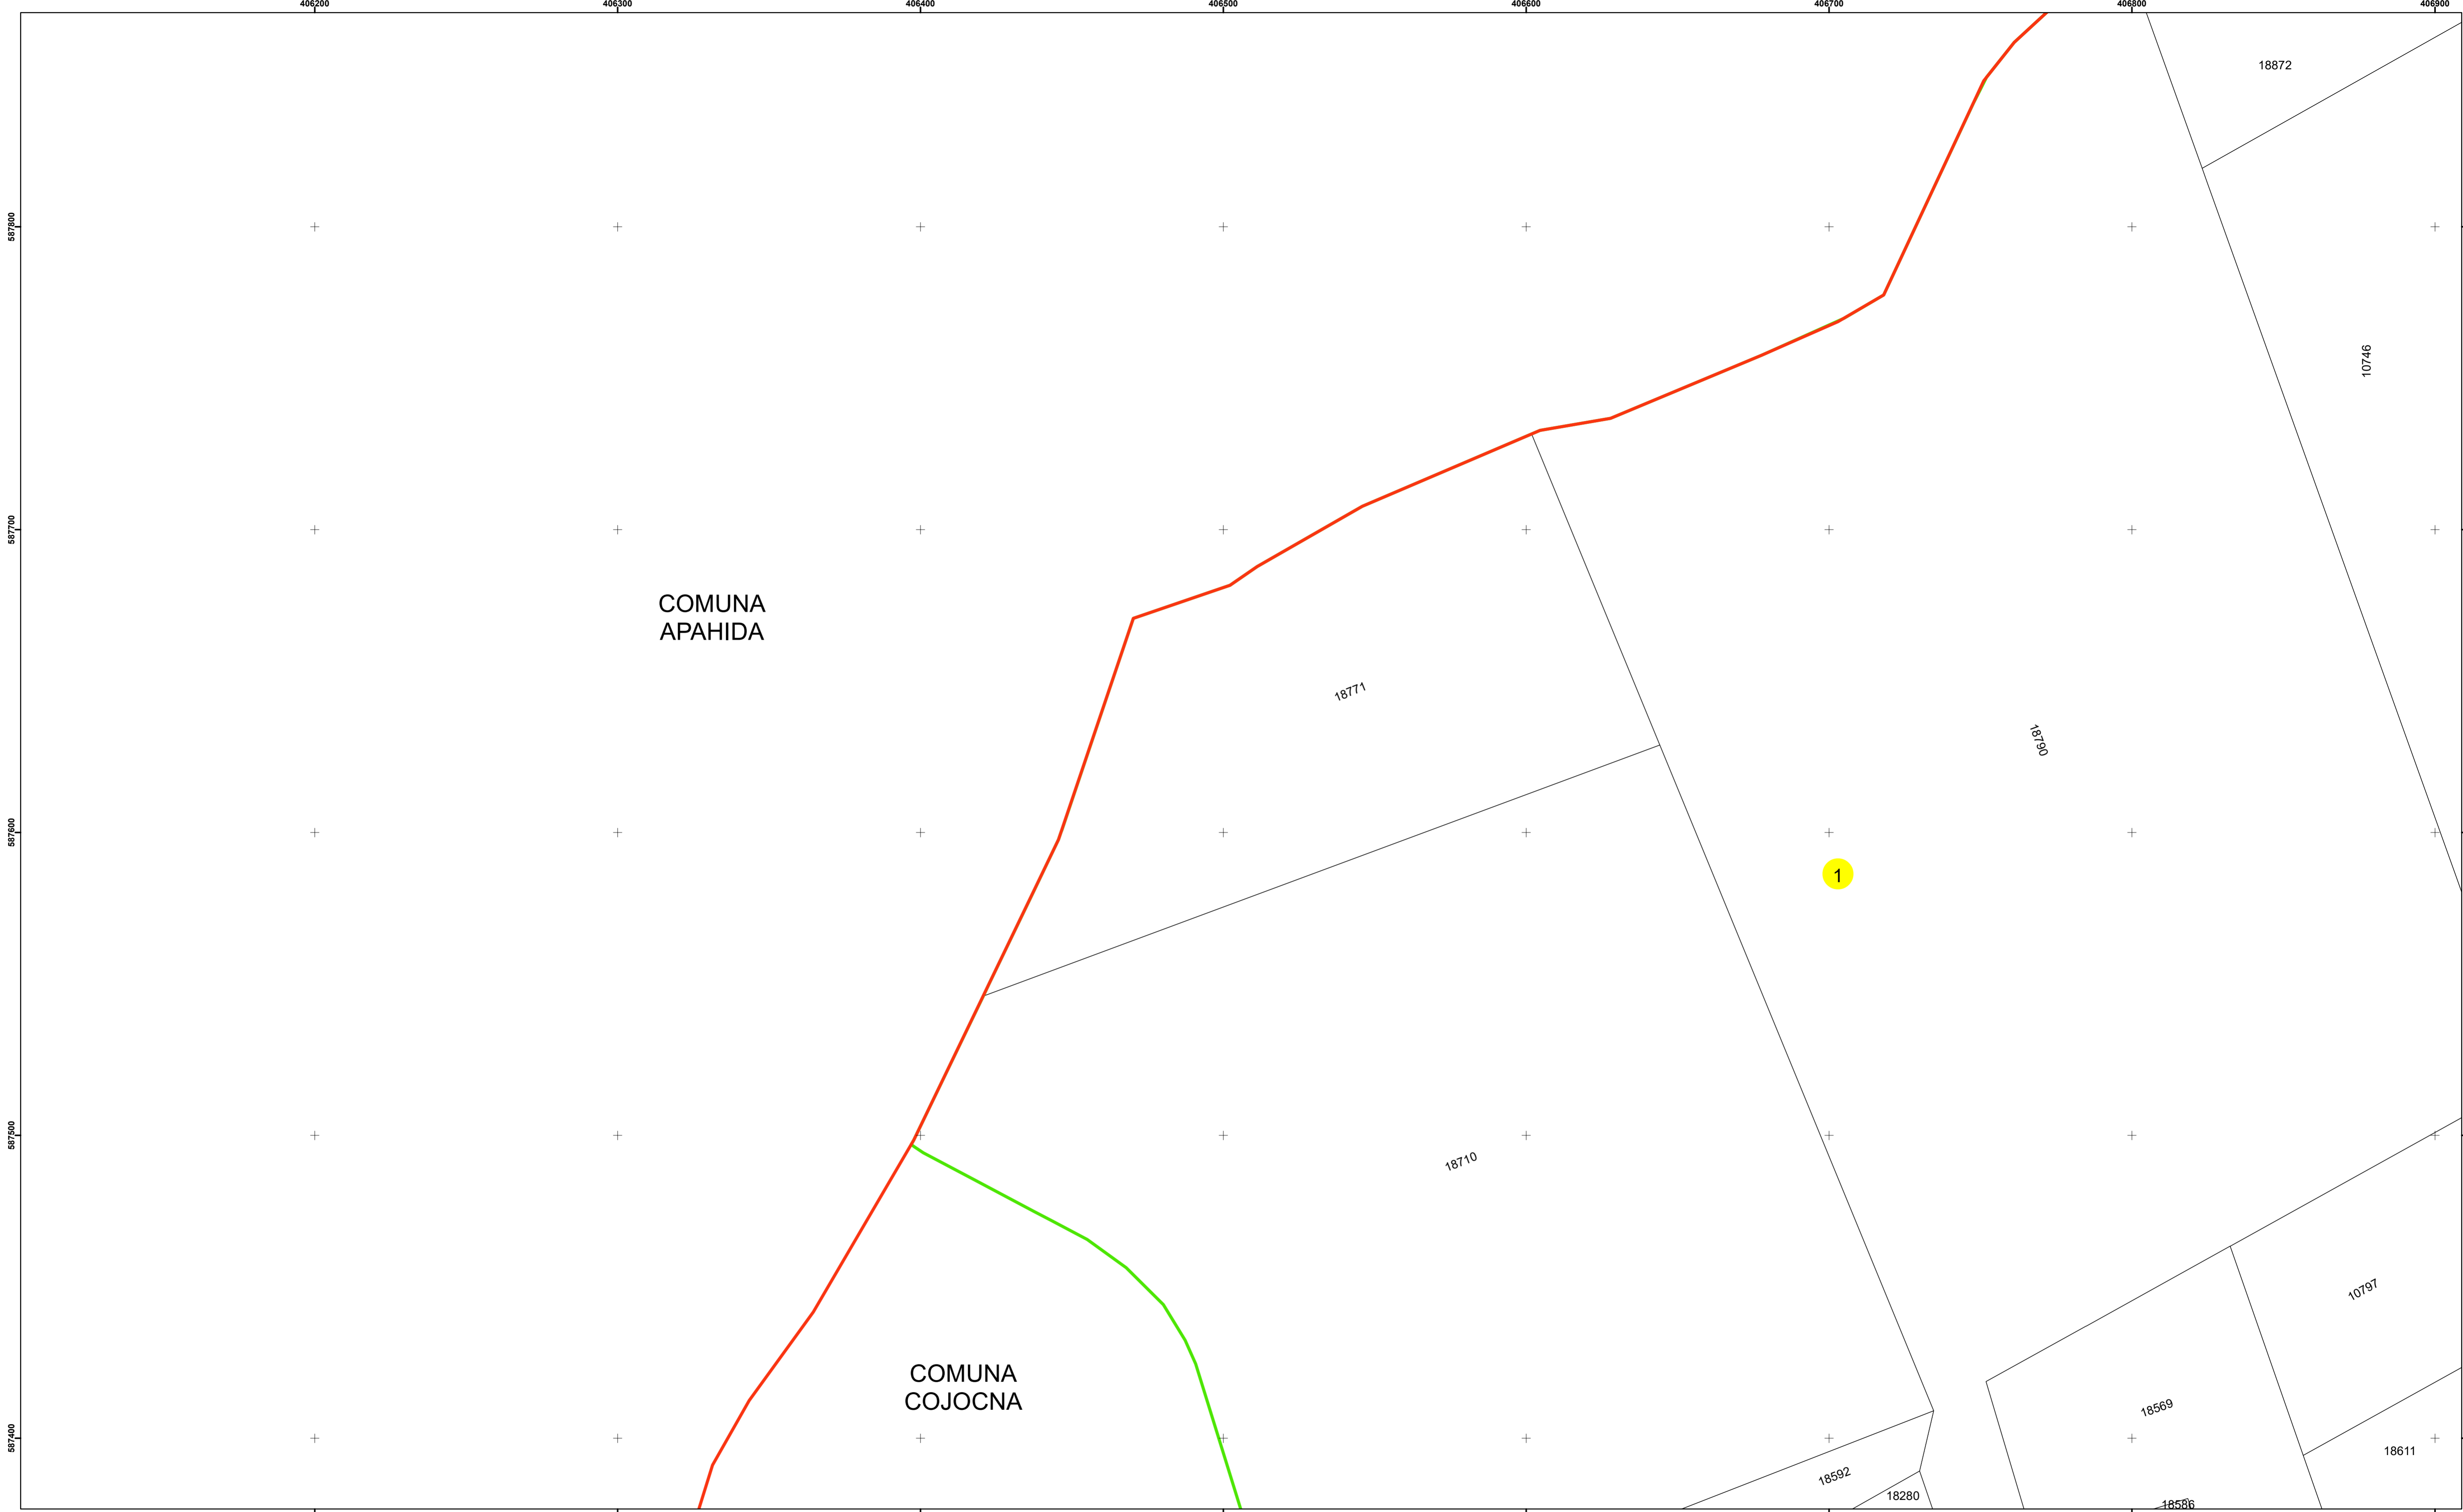

Legendă

	Limită UAT		Număr Sector Cadastral
	Limită Intravilan	458	Identificator Teren
	Sector Cadastral		Institutii
	Limită Imobil		

Executant: SC MEGAGIS SRL

Spre publicare

Data: noiembrie 2023

PLAN CADASTRAL

Comuna Cojocna
Județul Cluj
Sector Cadastral 1

Scara 1:1000, sistem de proiecție STEREO 70

Legendă

	Limită UAT		Număr Sector Cadastral
	Limită Intravilan	458	Identificator Teren
	Sector Cadastral		Institutii
	Limită Imobil		

Executant: SC MEGAGIS SRL

Spre publicare

Data: noiembrie 2023

PLAN CADASTRAL

Comuna Cojocna
Județul Cluj
Sector Cadastral 1

Scara 1:1000, sistem de proiecție STEREO 70

COMUNA
COJOCNA

Legendă

Comuna Cojocna
Județul Cluj
Sector Cadastral 1

Scara 1:1000, sistem de proiecție STEREO 70

COMUNA
COJOCNA

Legendă

	Limită UAT		Număr Sector Cadastral
	Limită Intravilan	458	Identificator Teren
	Sector Cadastral		Institutii
	Limită Imobil		