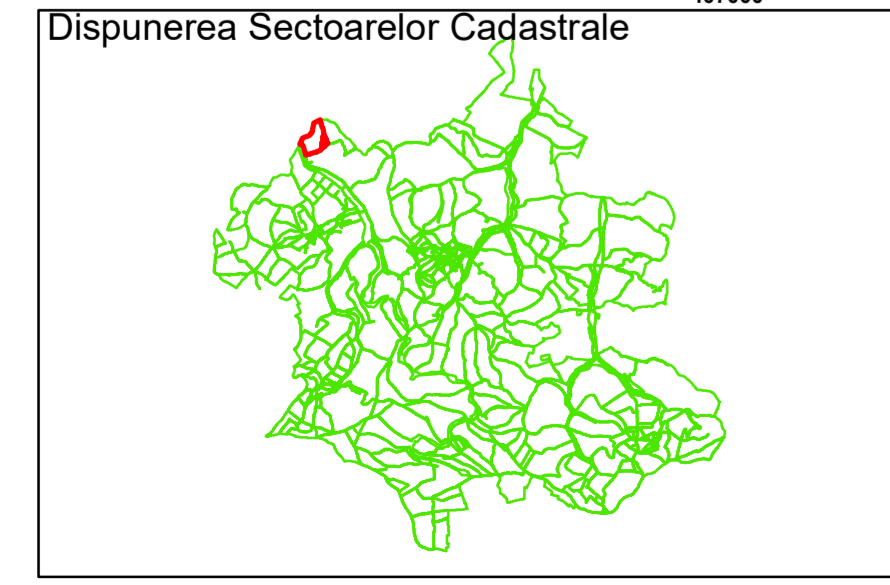

Comuna Cojocna
Județul Cluj
Sector Cadastral 1

Scara 1:1000, sistem de proiecție STEREO 70

Legendă

	Limită UAT		Număr Sector Cadastral
	Limită Intravilan	458	Identificator Teren
	Sector Cadastral		Institutii
	Limită Imobil		

Executant: SC MEGAGIS SRL

Spre publicare

Data: noiembrie 2023

PLAN CADASTRAL

Comuna Cojocna
Județul Cluj
Sector Cadastral 1

Scara 1:1000, sistem de proiecție STEREO 70

COMUNA
COJOCNA

Legendă

Comuna Cojocna
Județul Cluj
Sector Cadastral 1

Scara 1:1000, sistem de proiecție STEREO 70

COMUNA
COJOCNA

Legendă

	Limită UAT		Număr Sector Cadastral
	Limită Intravilan	458	Identificator Teren
	Sector Cadastral		Institutii
	Limită Imobil		