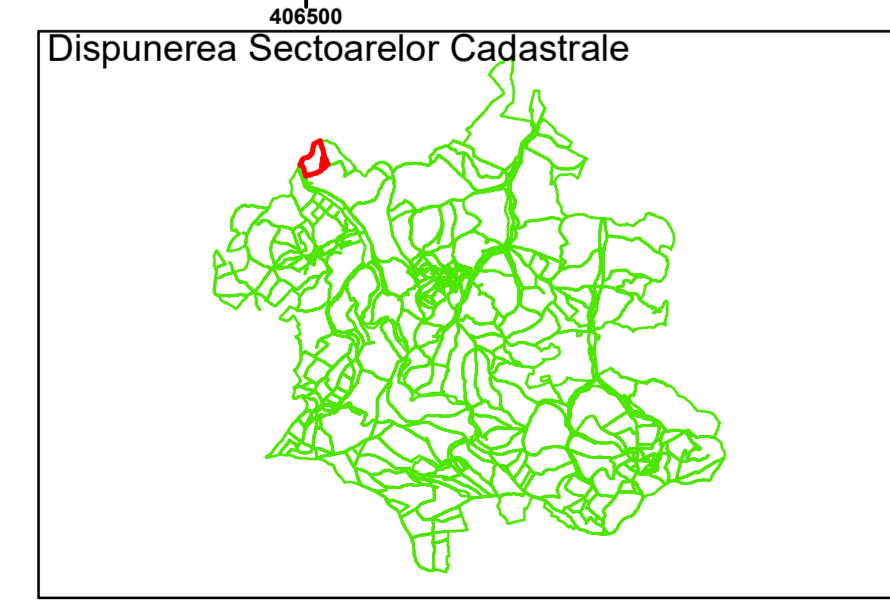

Comuna Cojocna
Județul Cluj
Sector Cadastral 1

Scara 1:1000, sistem de proiecție STEREO 70

Legendă

	Limită UAT		Număr Sector Cadastral
	Limită Intravilan	458	Identificator Teren
	Sector Cadastral		Institutii
	Limită Imobil		

Executant: SC MEGAGIS SRL

Spre publicare

Data: noiembrie 2023

PLAN CADASTRAL

Comuna Cojocna
Județul Cluj
Sector Cadastral 1

Scara 1:1000, sistem de proiecție STEREO 70

COMUNA
COJOCNA

Legendă

- Limită UAT
- Limită Intravilan
- Sector Cadastral
- Limită Imobil
- 1 Număr Sector Cadastral
- 458 Identificator Teren
- Institutii

Executant: SC MEGAGIS SRL

Spre publicare

Data: noiembrie 2023

PLAN CADASTRAL

Comuna Cojocna
Județul Cluj
Sector Cadastral 1

Scara 1:1000, sistem de proiecție STEREO 70

COMUNA
COJOCNA

Legendă

	Limită UAT		Număr Sector Cadastral
	Limită Intravilan	458	Identificator Teren
	Sector Cadastral		Institutii
	Limită Imobil		