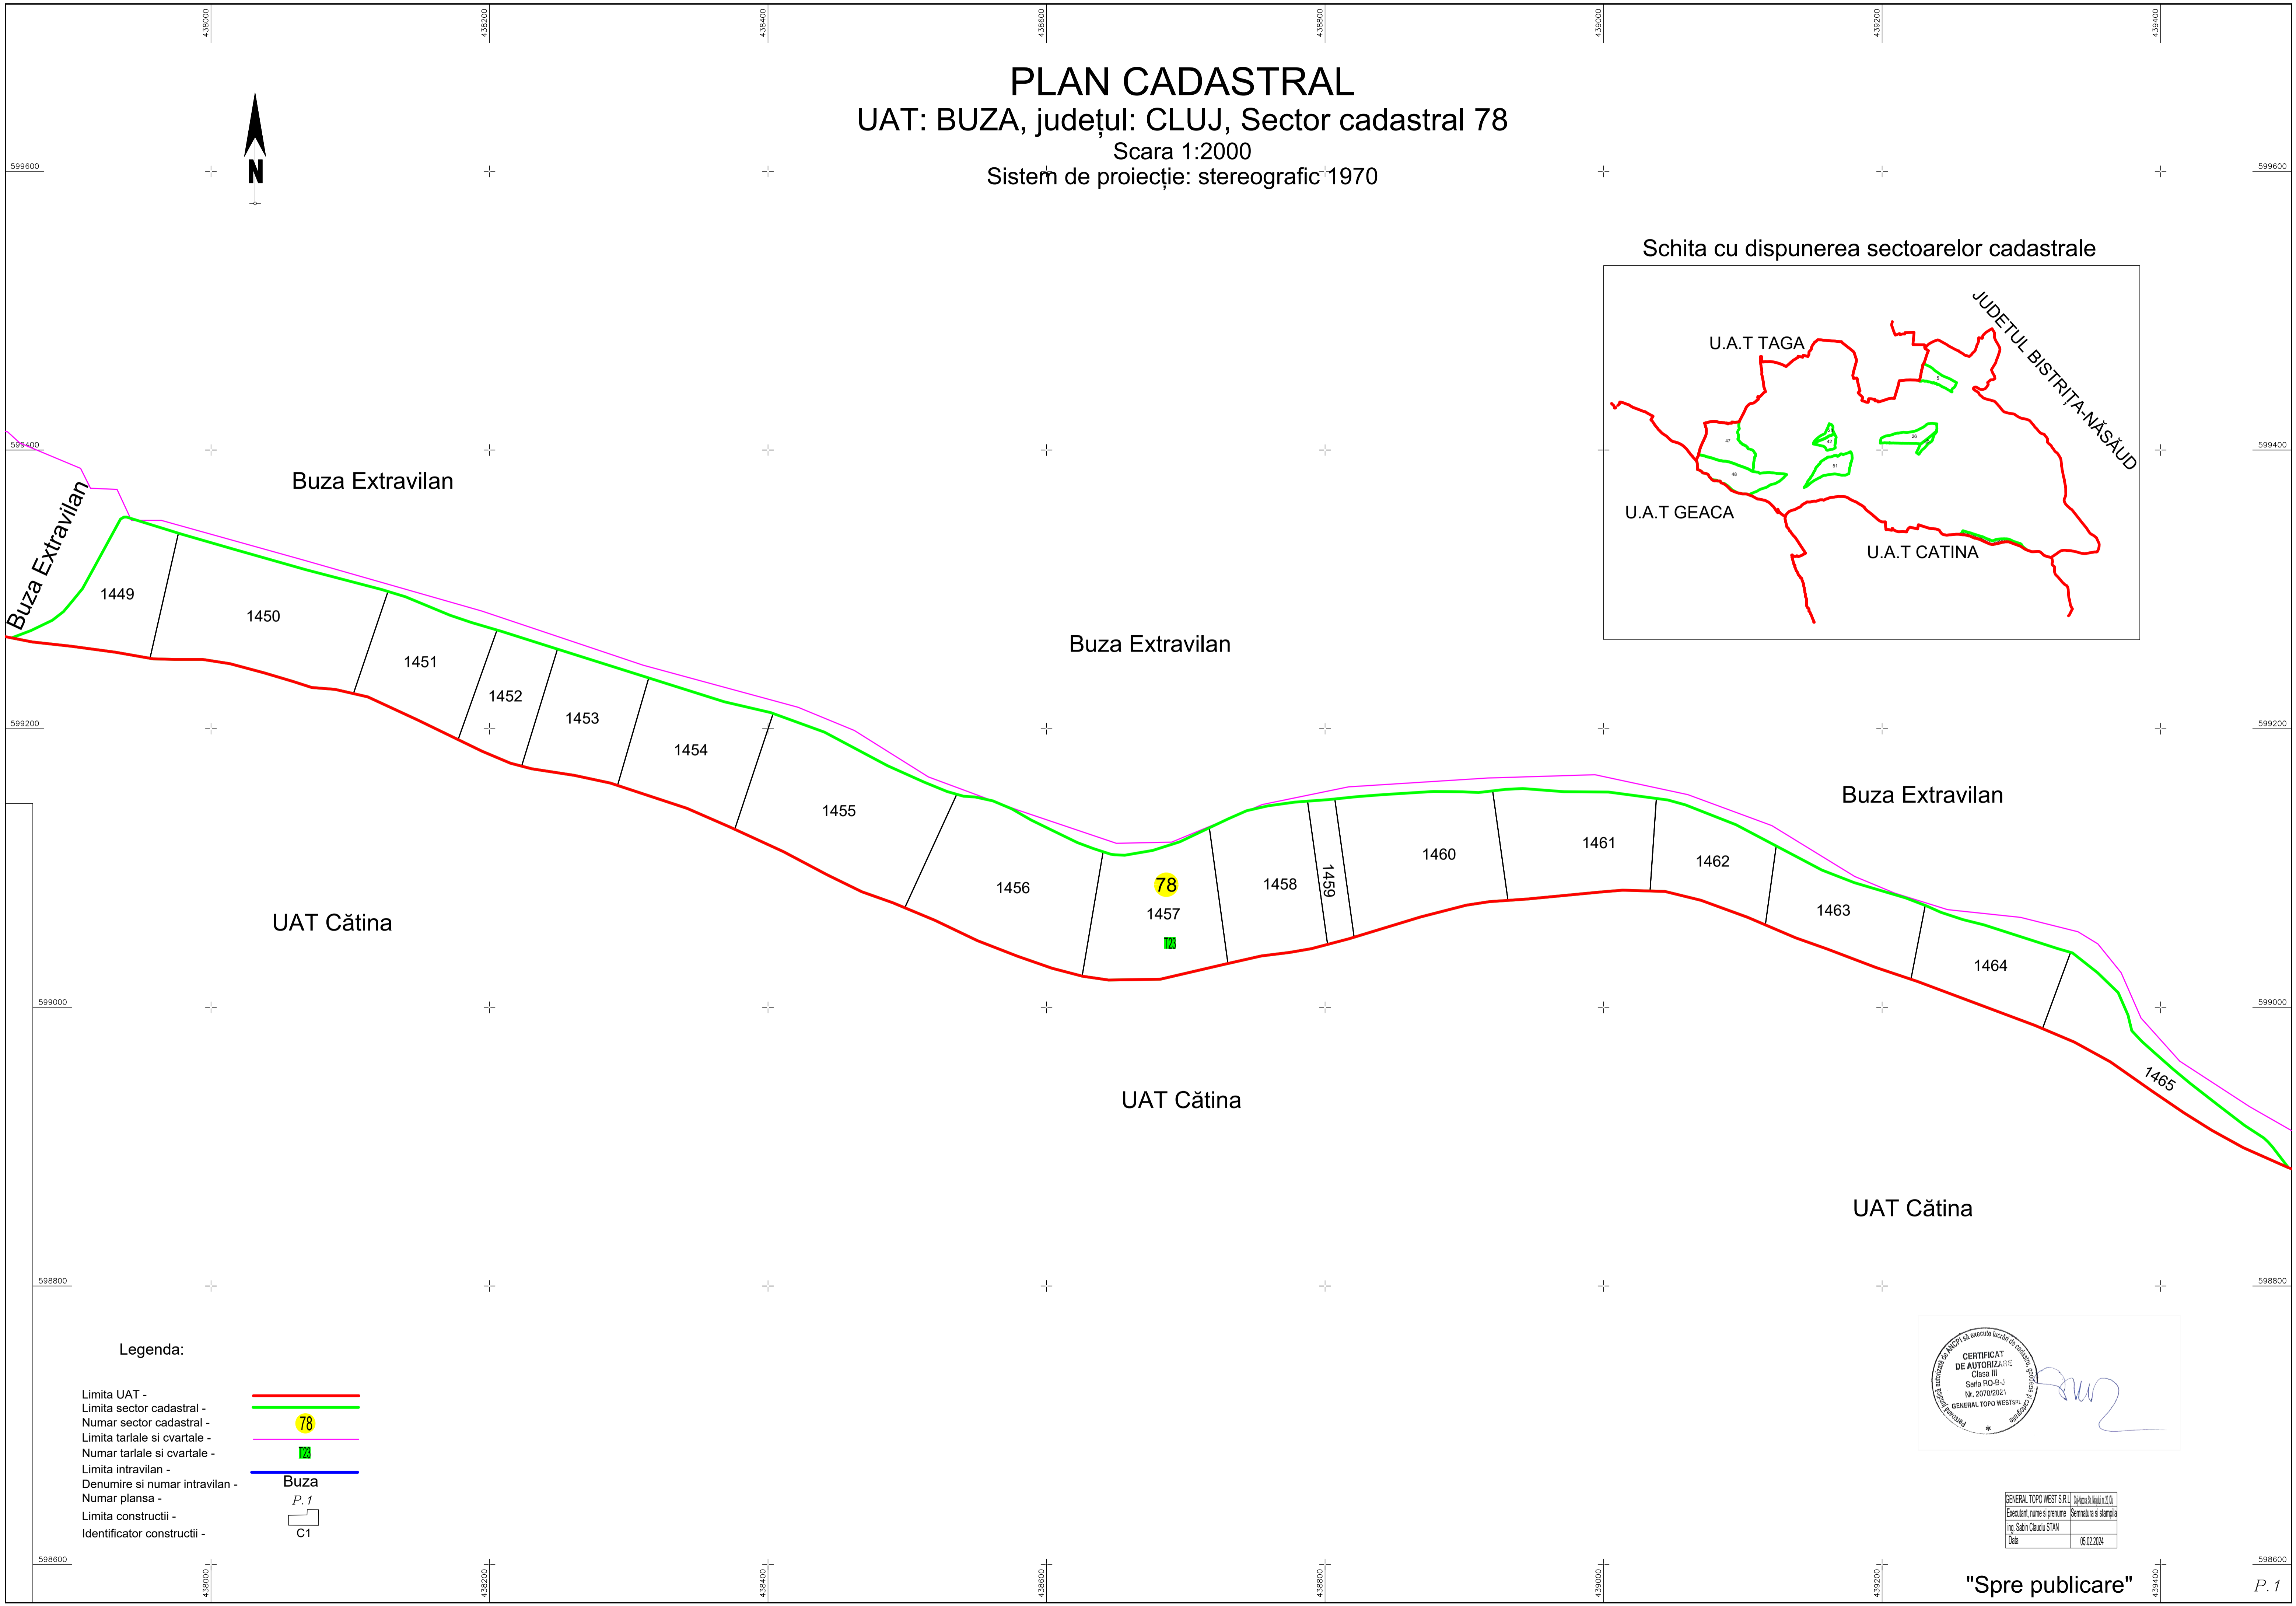

PLAN CADASTRAL

UAT: BUZA, județul: CLUJ, Sector cadastral 78

Scara 1:2000
Sistem de proiecție: stereografic 1970

Legenda:

- Limita UAT -
- Limita sector cadastral -
- Numar sector cadastral - 78
- Limita tarlale si cvartale -
- Numar tarlale si cvartale -
- Limita intravilan -
- Denumire si numar intravilan - **Buza**
- Numar plansa - *P.1*
- Limita constructii -
- Identificator constructii - **C1**

| | |
|--|-----------------------|
| GENERAL TOPO WEST S.R.L. (numar de inregistrare) | |
| Executant, nume si prenume | Semnatura si stampila |
| Ing. Sabiu Claudiu STAN | |
| Data | 05.02.2024 |

"Spre publicare"