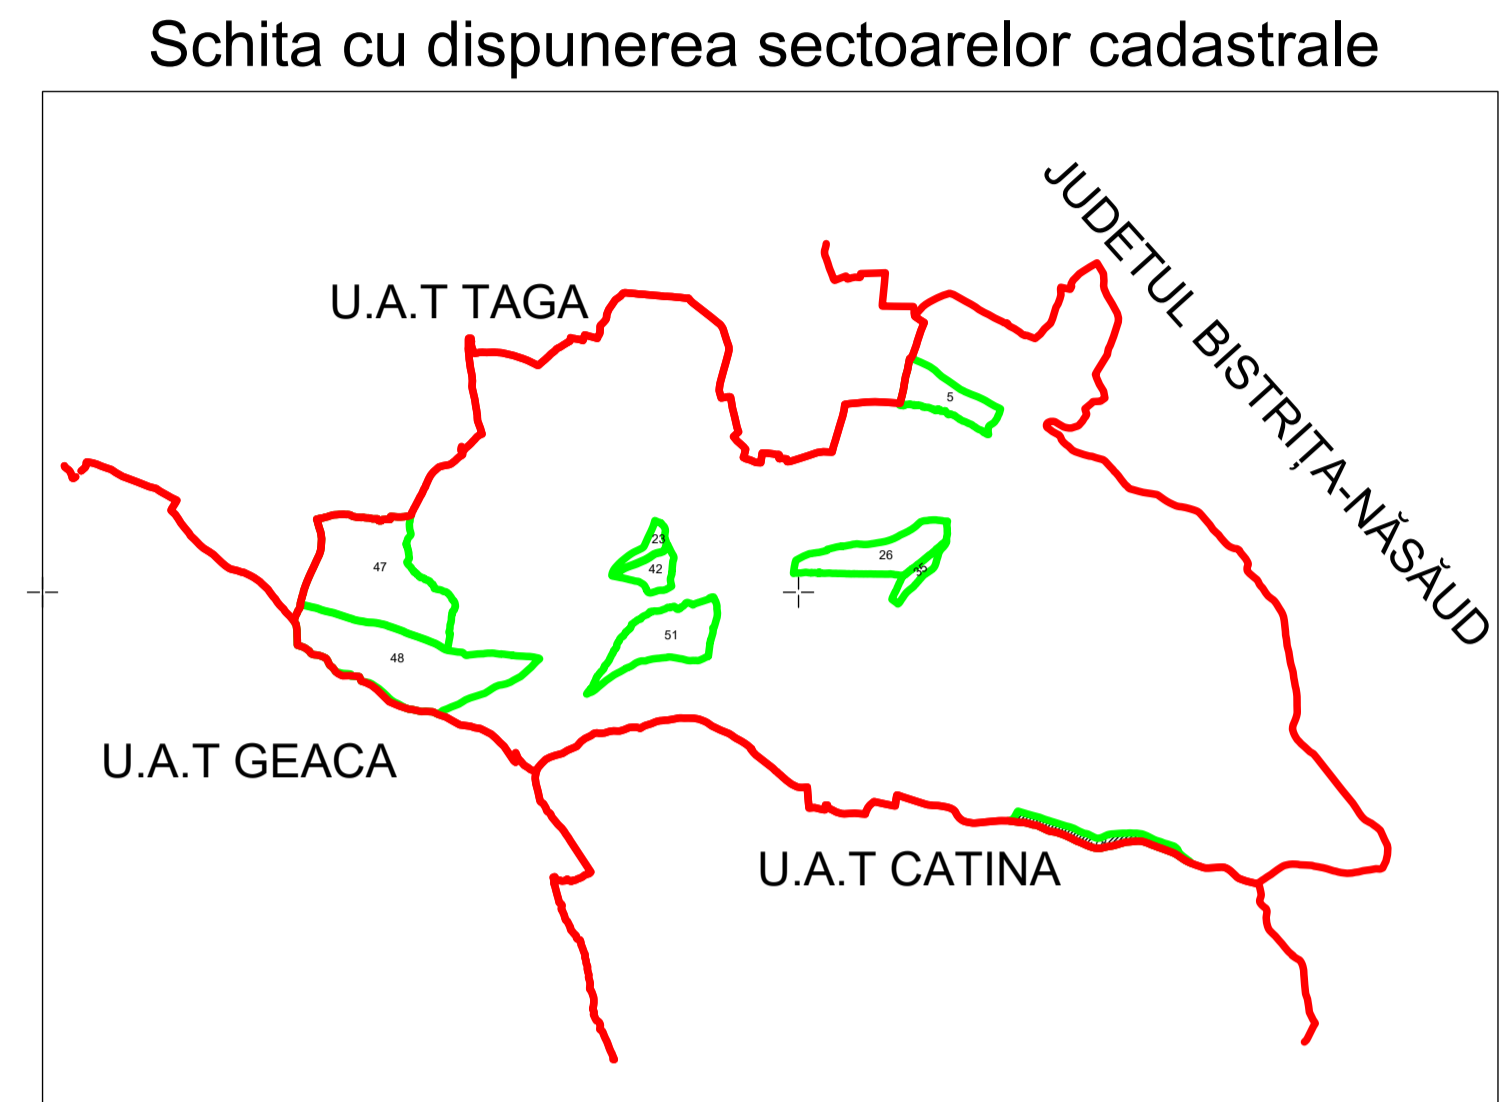

PLAN CADASTRAL

UAT: BUZA, județul: CLUJ, Sector cadastral 78

Scara 1:2000
Sistem de proiecție: stereografic 1970

Legenda:

- Limita UAT -
- Limita sector cadastral -
- Numar sector cadastral - 78
- Limita tarlale si cvartale -
- Numar tarlale si cvartale -
- Limita intravilan -
- Denumire si numar intravilan - **Buza**
- Numar plansa - *P.1*
- Limita constructii -
- Identificator constructii - **C1**

| | |
|--|-----------------------|
| GENERAL TOPO WEST S.R.L. (numar de inregistrare) | |
| Executant, nume si prenume | Semnatura si stampila |
| Ing. Sabiu Claudiu STAN | |
| Data | 05.02.2024 |

"Spre publicare"