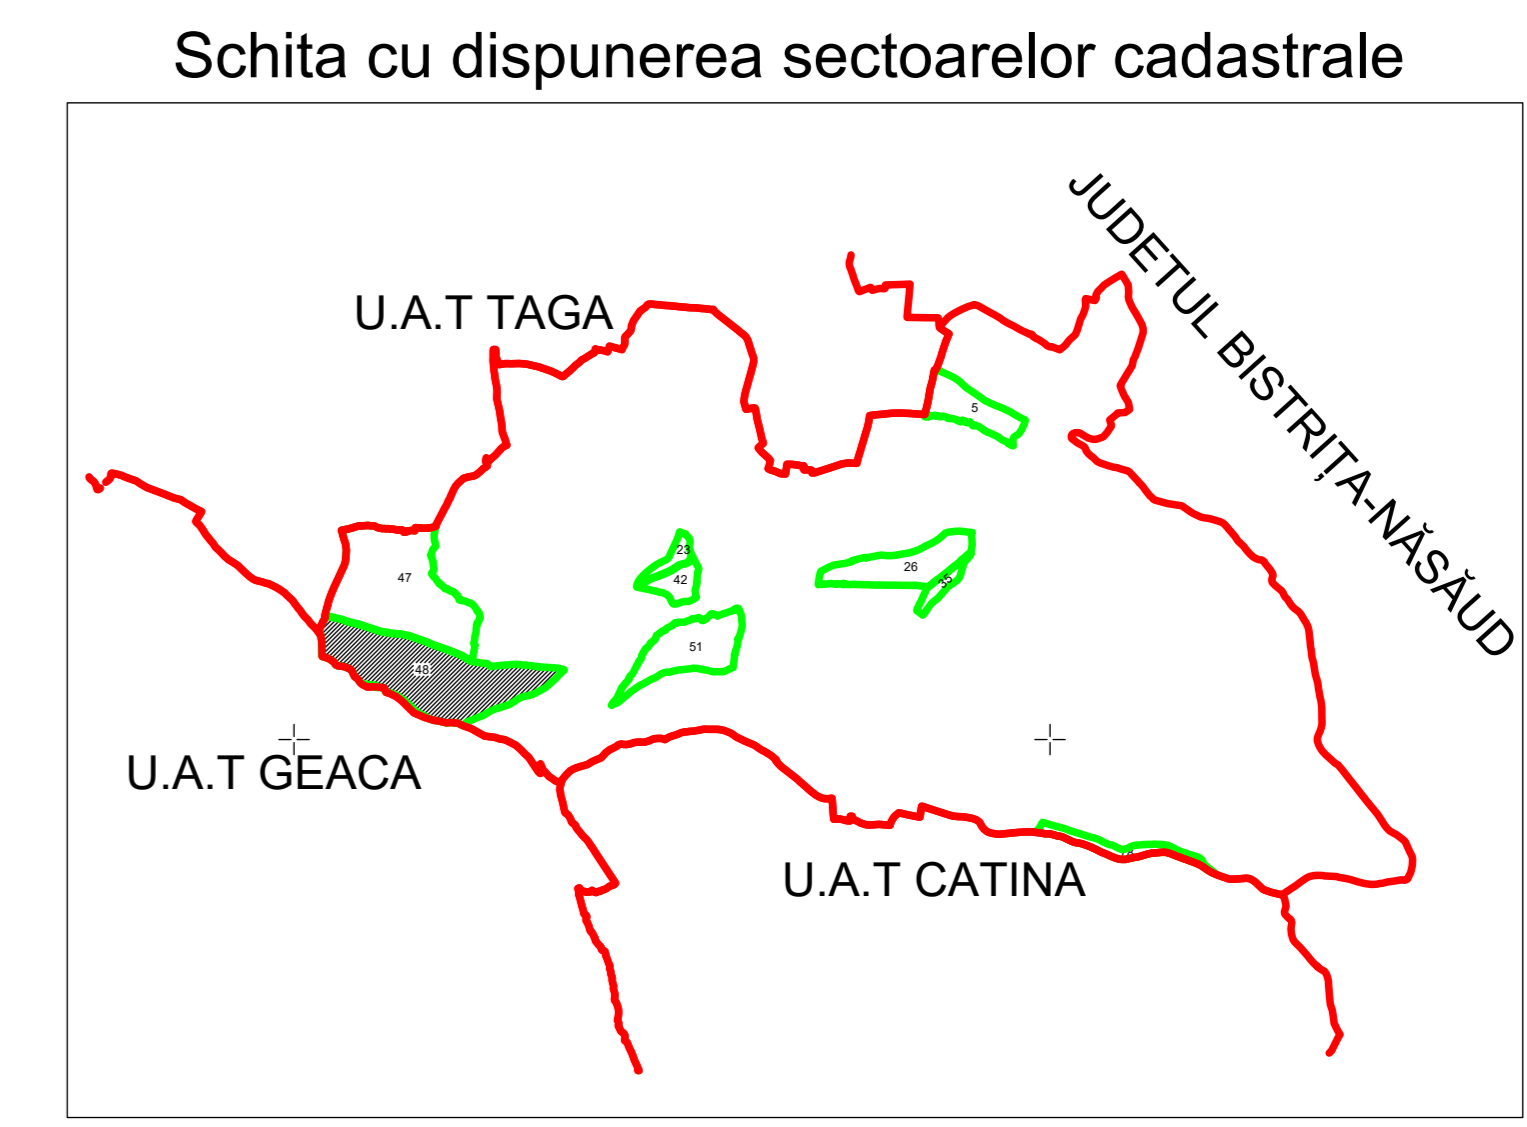

**PLAN CADASTRAL**  
 UAT: BUZA, județul: CLUJ, Sector cadastral 48  
 Scara 1:2000  
 Sistem de proiecție: stereografic 1970

- Legenda:**
- Limita UAT - [Red line]
  - Limita sector cadastral - [Green line]
  - Numar sector cadastral - 48
  - Limita tariale si cvartale - [Magenta line]
  - Numar tariale si cvartale - [Green square]
  - Limita intravilan - [Blue line]
  - Denumire si numar intravilan - Buza
  - Numar plansa - P.1
  - Limita constructii - [Black line]
  - Identificator constructii - C1

GENERAL TOPOGRAFIC S.C. [Illegible]  
 [Illegible]  
 [Illegible]  
 [Illegible]