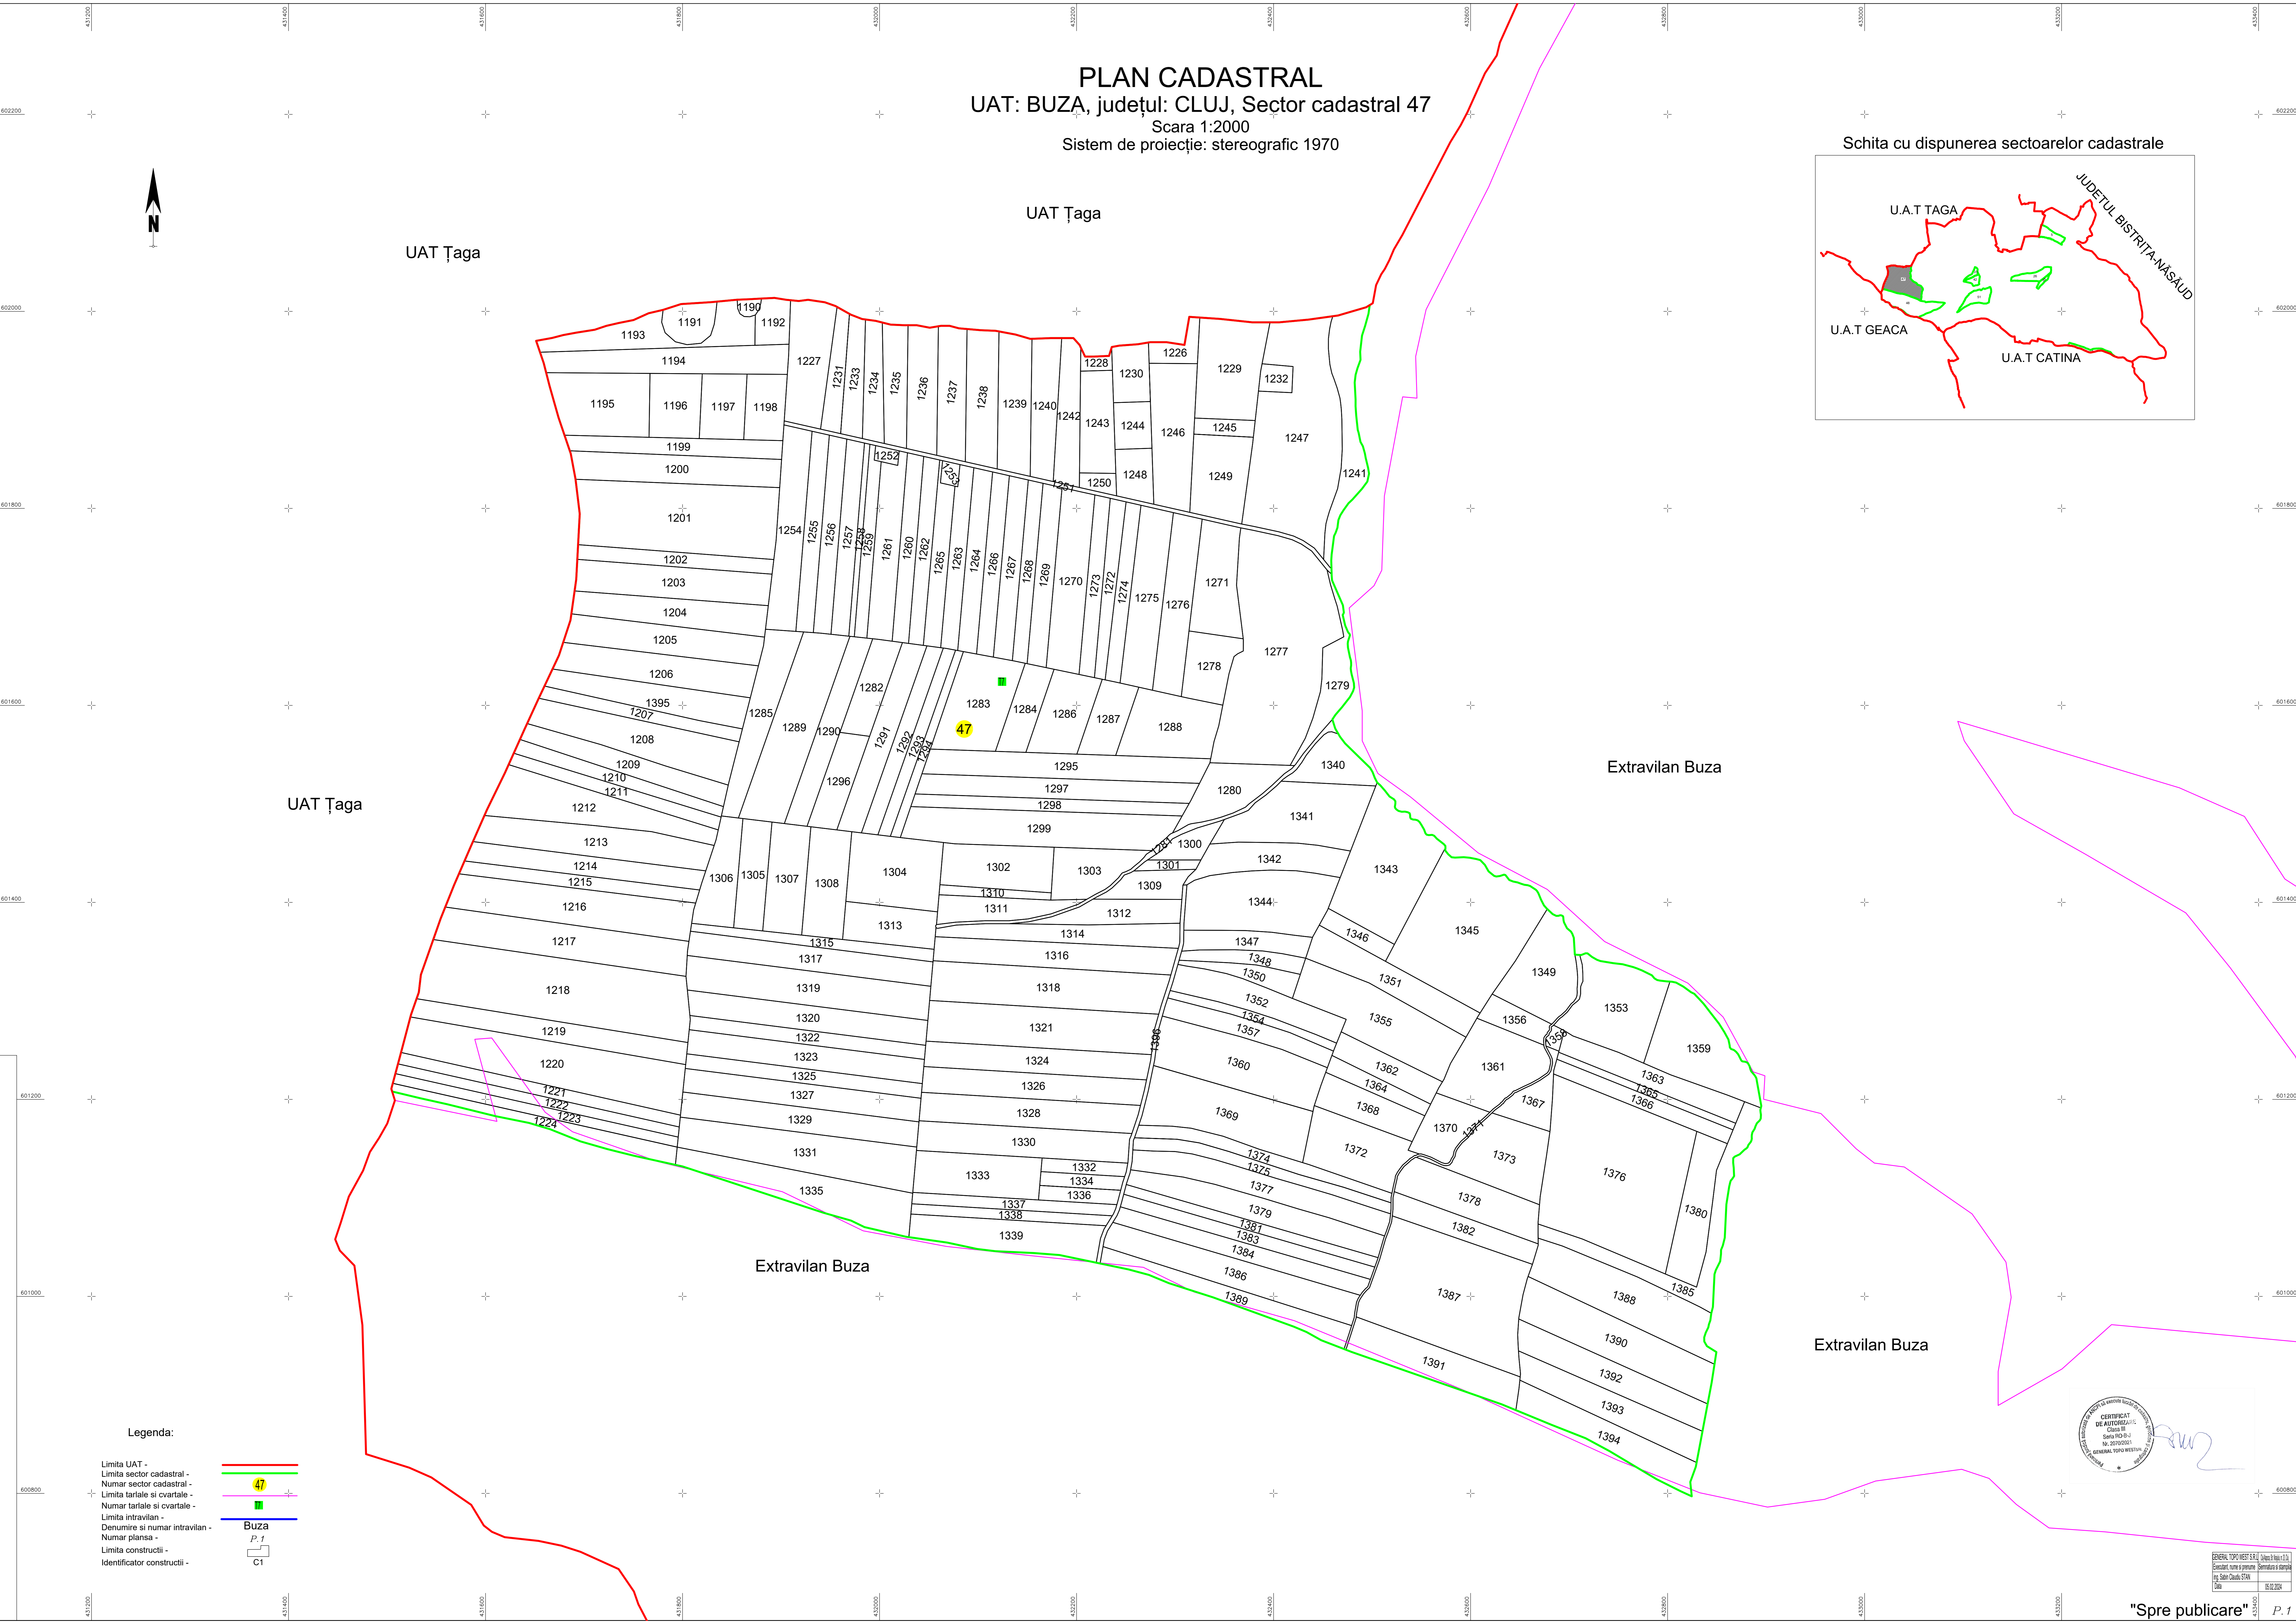

PLAN CADASTRAL
 UAT: BUZA, județul: CLUJ, Sector cadastral 47
 Scara 1:2000
 Sistem de proiectie: stereografic 1970

UAT Țaga

UAT Țaga

Extravilan Buza

UAT Țaga

Extravilan Buza

Extravilan Buza

Legenda:

- Limita UAT -
- Limita sector cadastral -
- 47 - Numar sector cadastral -
- Limita tariale si cvartale -
- - Numar tariale si cvartale -
- Limita intravilan -
- Buza - Denumire si numar intravilan -
- P. 1 - Numar plansa -
- C1 - Limita constructii -
- Identificator constructii -