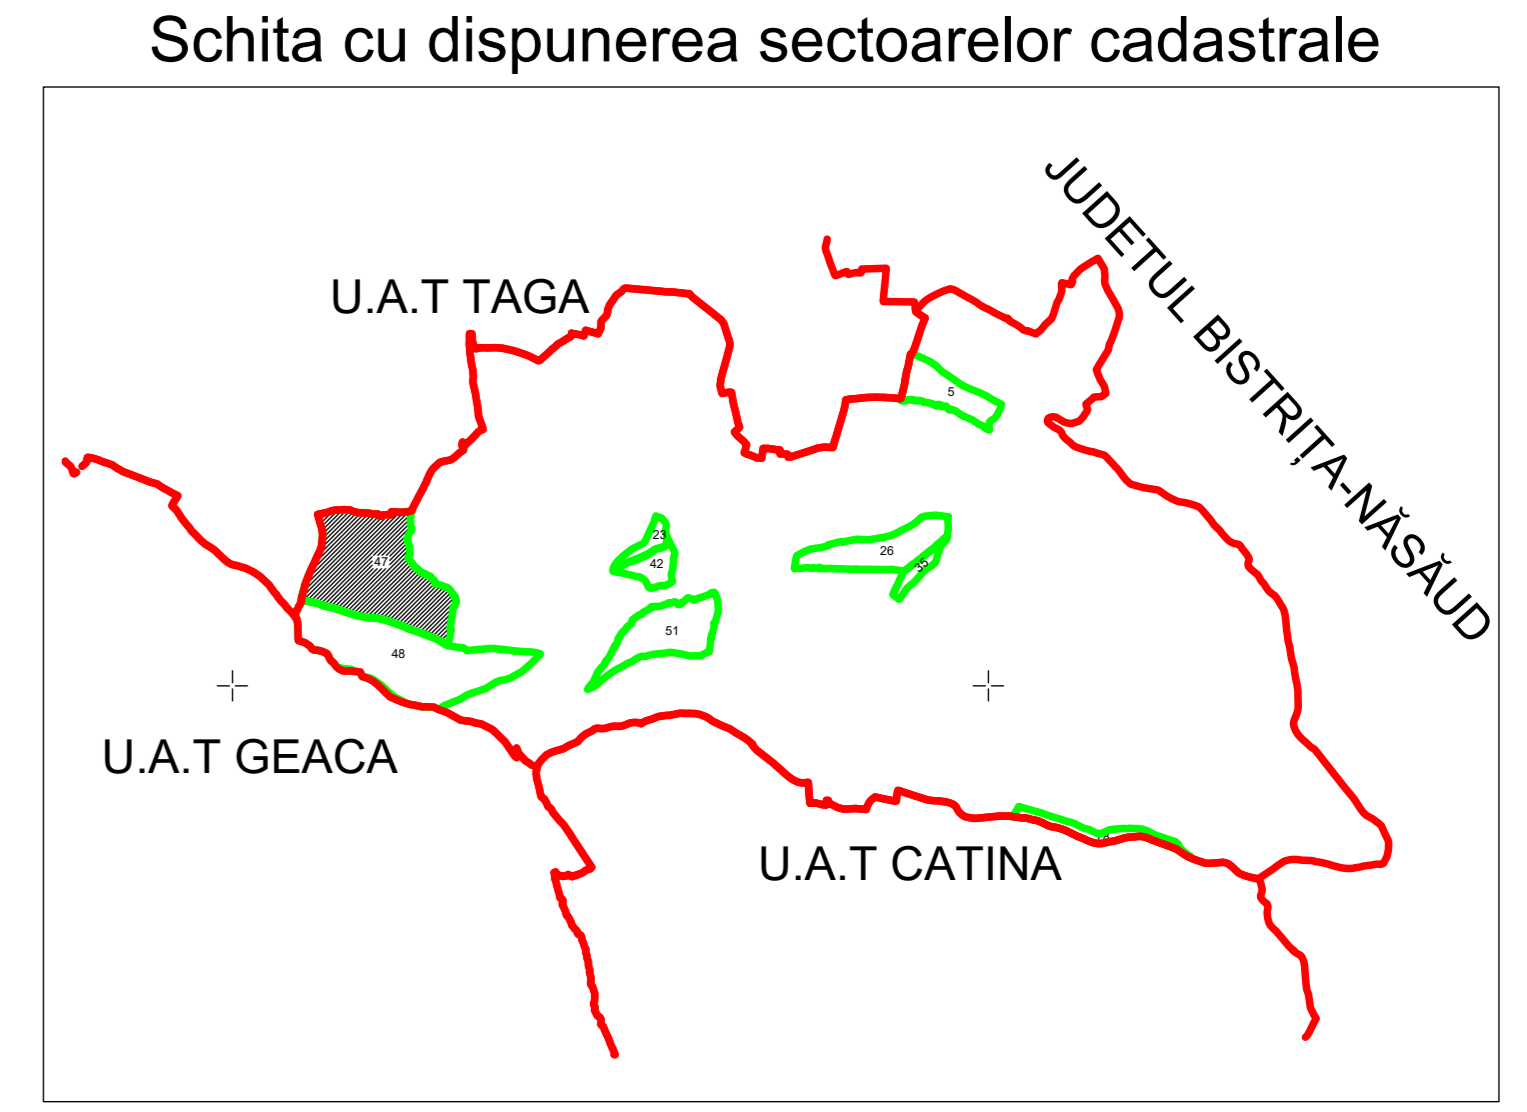

PLAN CADASTRAL
 UAT: BUZA, județul: CLUJ, Sector cadastral 47
 Scara 1:2000
 Sistem de proiectie: stereografic 1970

UAT Țaga

UAT Țaga

Extravilan Buza

UAT Țaga

Extravilan Buza

Extravilan Buza

Legenda:

- Limita UAT -
- Limita sector cadastral -
- 47 - Numar sector cadastral -
- Limita tariale si cvartale -
- - Numar tariale si cvartale -
- Limita intravilan -
- Buza - Denumire si numar intravilan -
- P. 1 - Numar plansa -
- C1 - Limita constructii -
- Identificator constructii -