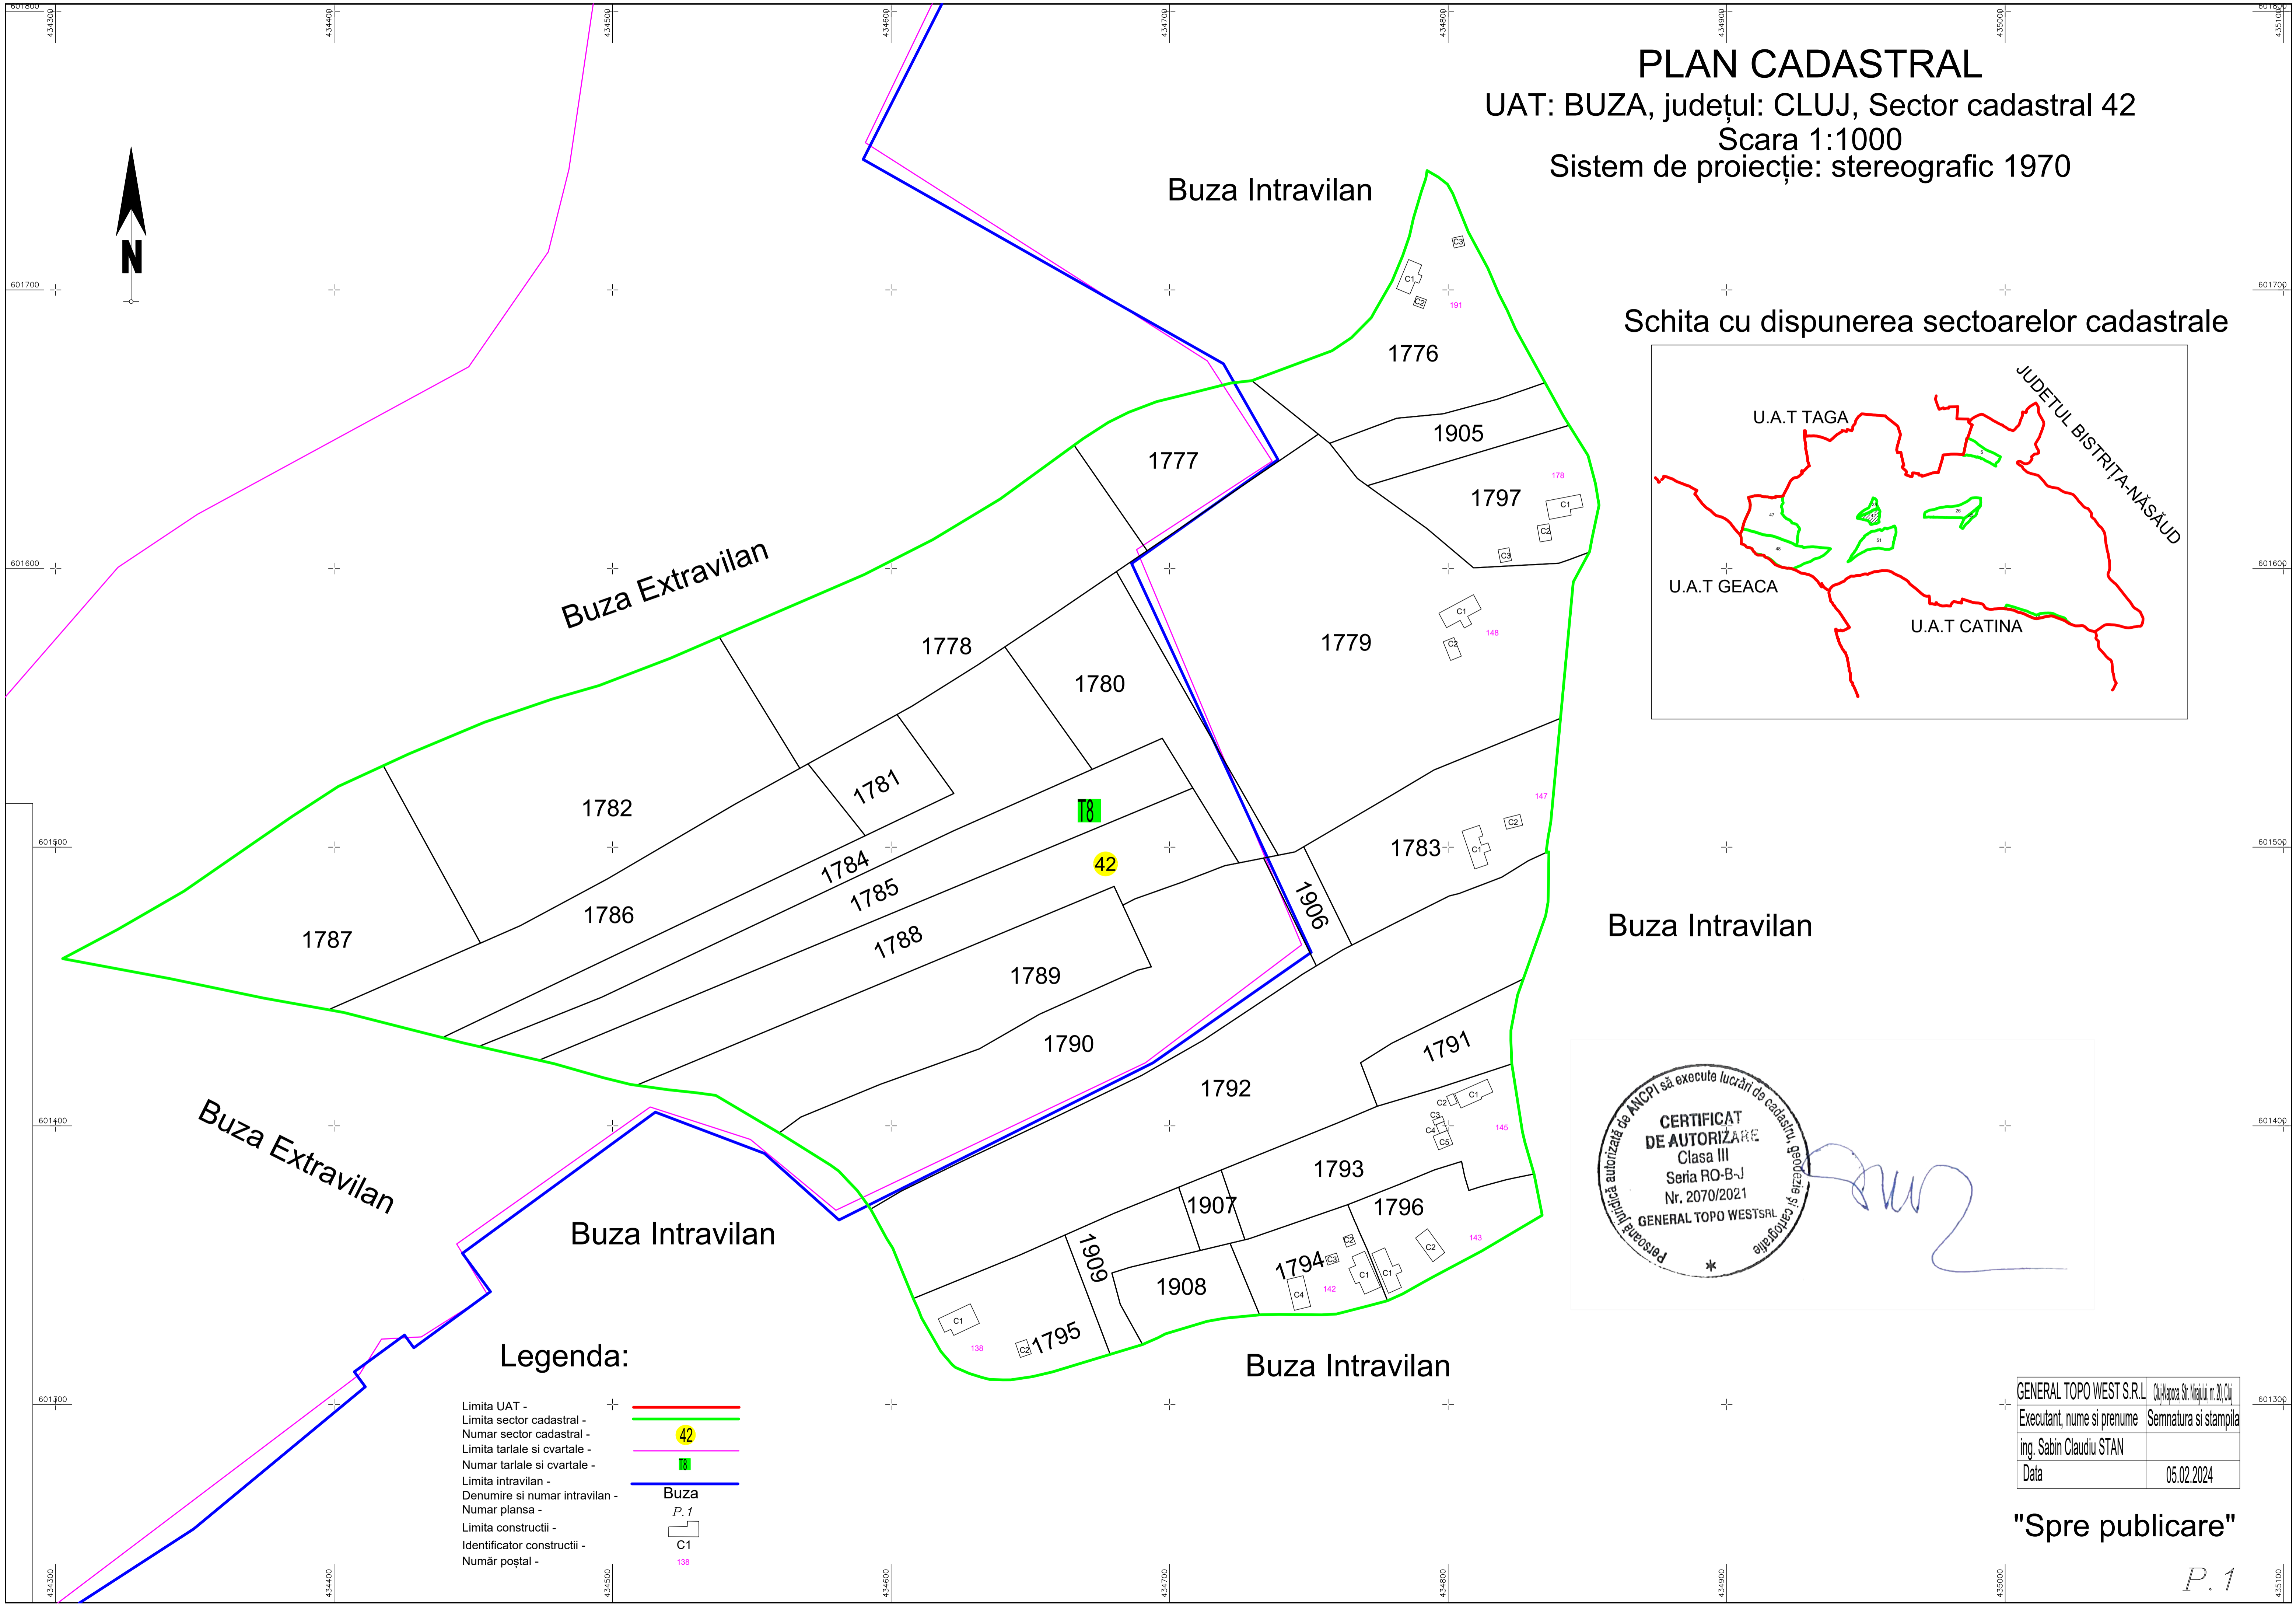

PLAN CADASTRAL
 UAT: BUZA, județul: CLUJ, Sector cadastral 42
 Scara 1:1000
 Sistem de proiecție: stereografic 1970

Buza Intravilan

Schita cu dispunerea sectoarelor cadastrale

Buza Intravilan

Legenda:

- Limita UAT -
- Limita sector cadastral -
- Numar sector cadastral - 42
- Limita tarlale si cvartale -
- Numar tarlale si cvartale -
- Limita intravilan -
- Denumire si numar intravilan - Buza
- Numar plansa - P.1
- Limita constructii -
- Identificator constructii - C1
- Numar postal - 138

GENERAL TOPO WEST S.R.L.	Ciuleasa, Str. Mirului nr. 20, Cluj
Executant, nume si prenume	Semnatura si stampila
ing. Sabin Claudiu STAN	
Data	05.02.2024

"Spre publicare"