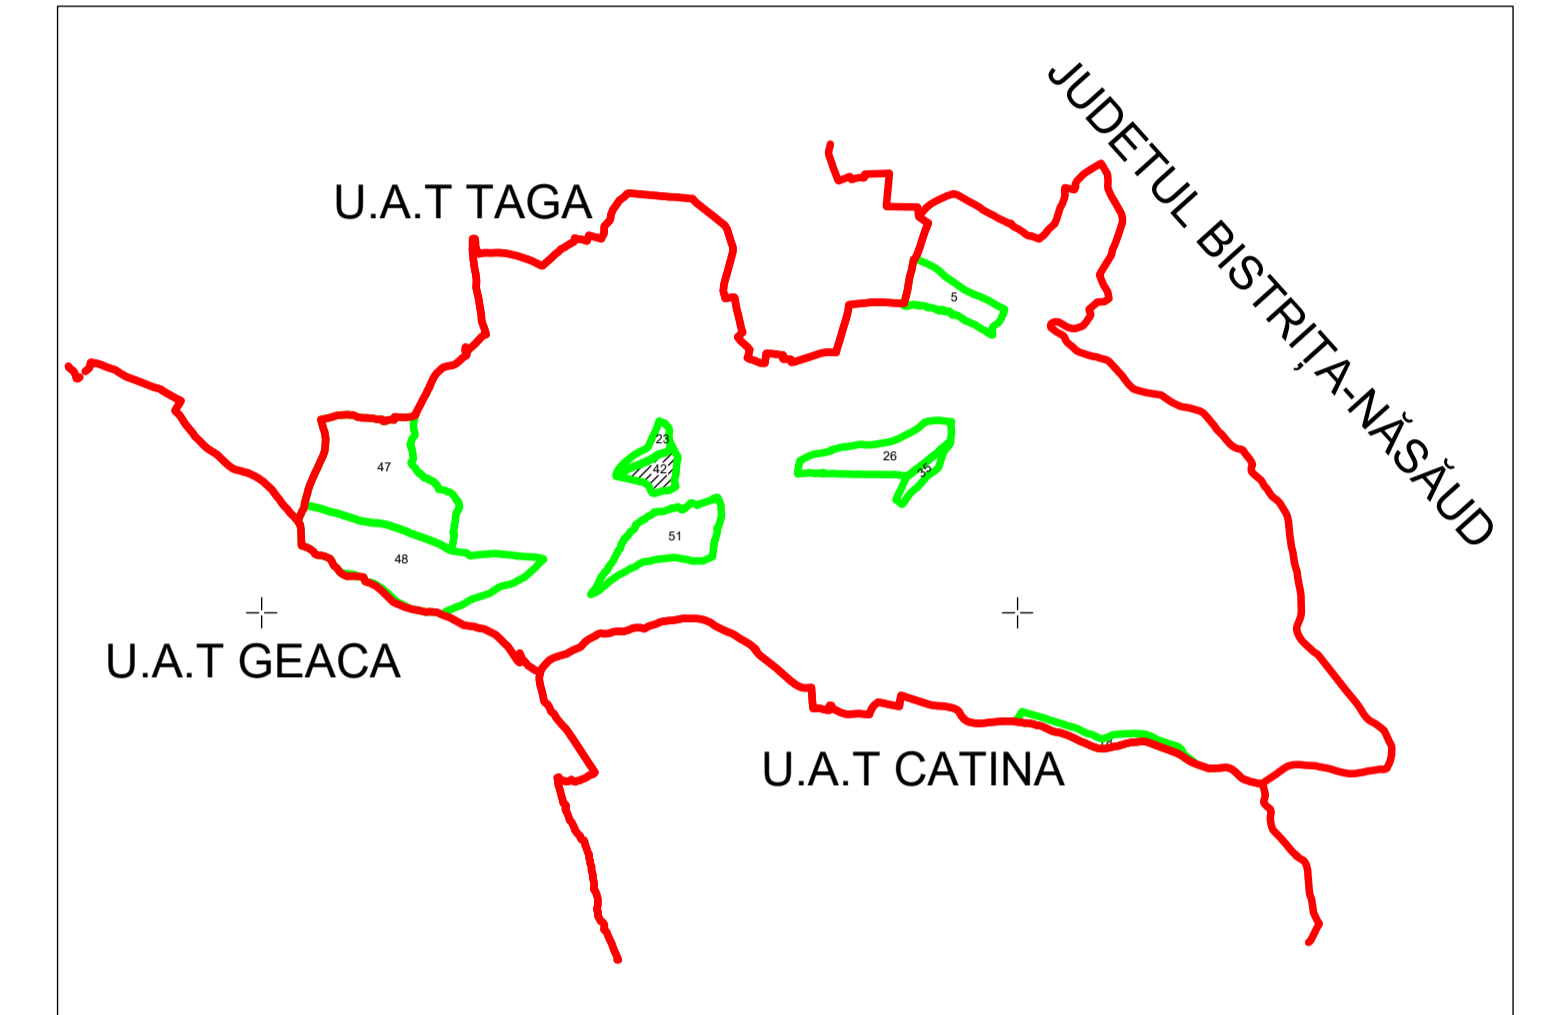

PLAN CADASTRAL
 UAT: BUZA, județul: CLUJ, Sector cadastral 42
 Scara 1:1000
 Sistem de proiecție: stereografic 1970

Buza Intravilan

Schita cu dispunerea sectoarelor cadastrale

Buza Intravilan

Legenda:

- Limita UAT -
- Limita sector cadastral -
- Numar sector cadastral - 42
- Limita tarlale si cvartale -
- Numar tarlale si cvartale -
- Limita intravilan -
- Denumire si numar intravilan - Buza
- Numar plansa - P.1
- Limita constructii -
- Identificator constructii - C1
- Numar postal - 138

GENERAL TOPO WEST S.R.L.	Ciuleasa, Str. Mirului nr. 20, Cluj
Executant, nume si prenume	Semnatura si stampila
ing. Sabin Claudiu STAN	
Data	05.02.2024

"Spre publicare"