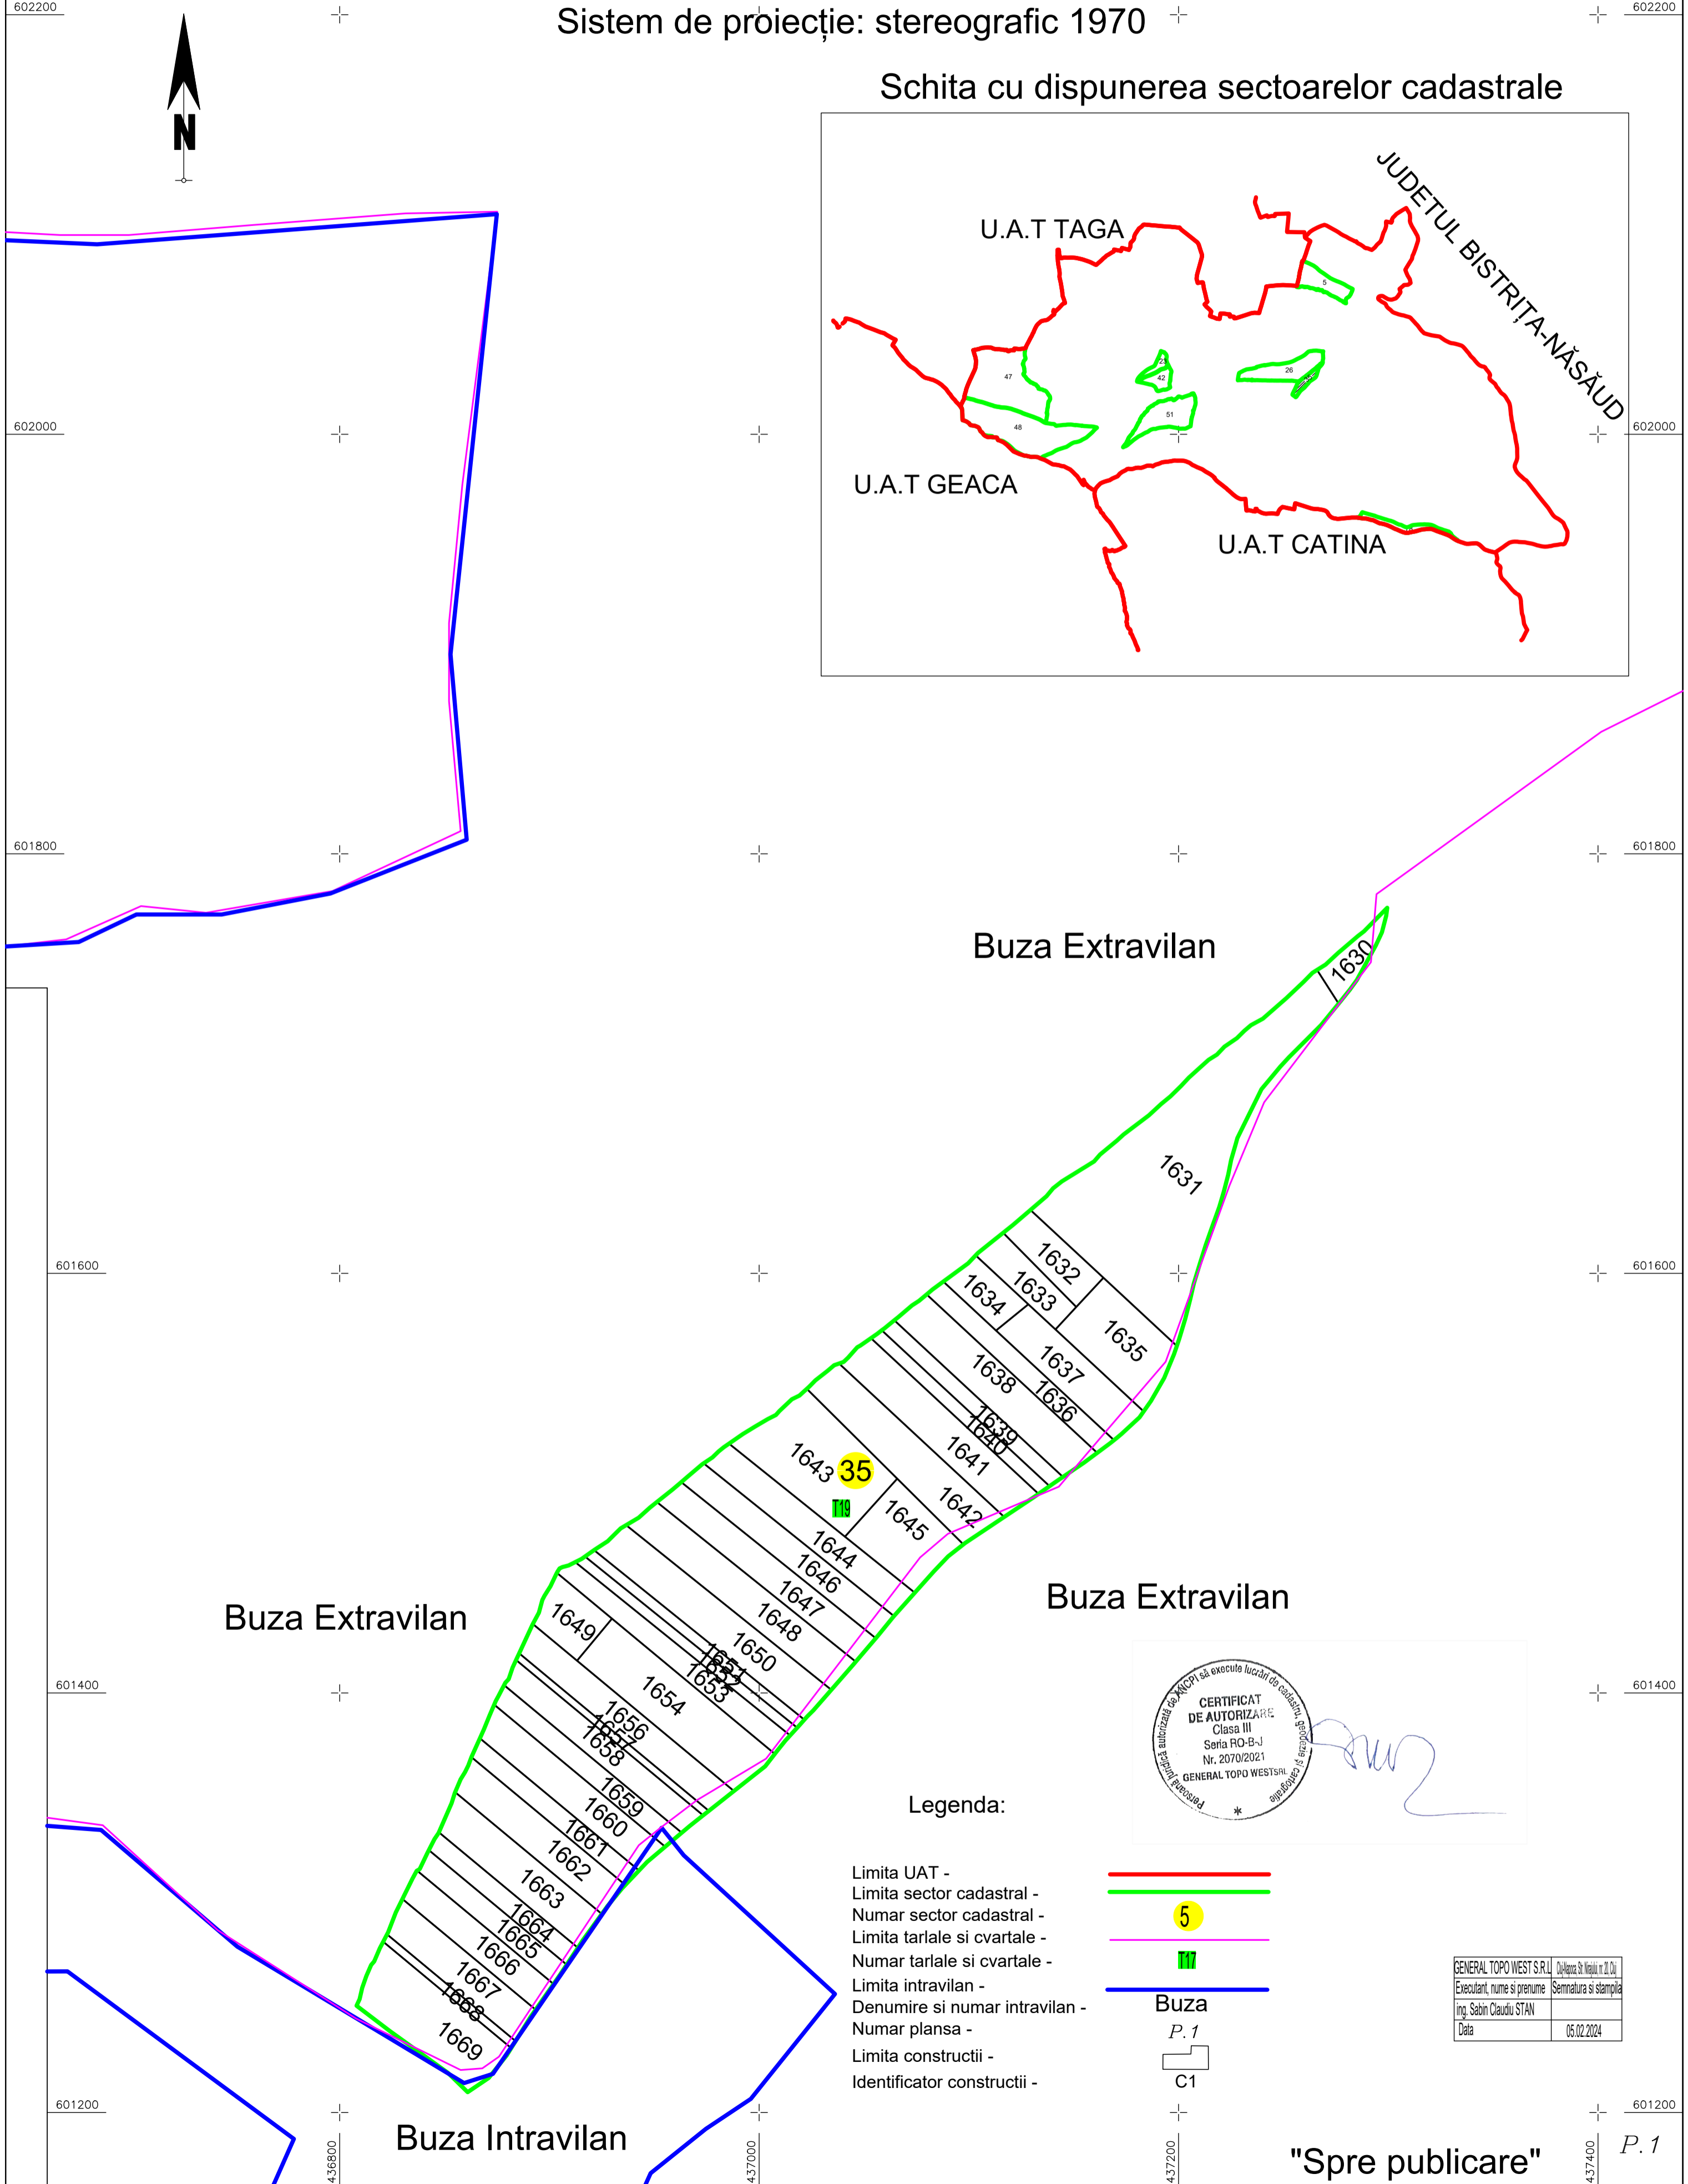

PLAN CADASTRAL

UAT: BUZA, județul: CLUJ, Sector cadastral 35
 Scara 1:2000
 Sistem de proiecție: stereografic 1970

Schita cu dispunerea sectoarelor cadastrale

Legenda:

- Limita UAT -
- Limita sector cadastral -
- Numar sector cadastral - **5**
- Limita tarlale si cvartale -
- Numar tarlale si cvartale -
- Limita intravilan -
- Denumire si numar intravilan -
- Numar plansa -
- Limita constructii -
- Identificator constructii -

GENERAL TOPO WEST S.R.L. (Societate cu Raspundere Limitata)	Executant, nume si prenume	Semnatura si stampila
	ing. Sabiu Claudiu STAN	
	Data	05.02.2024