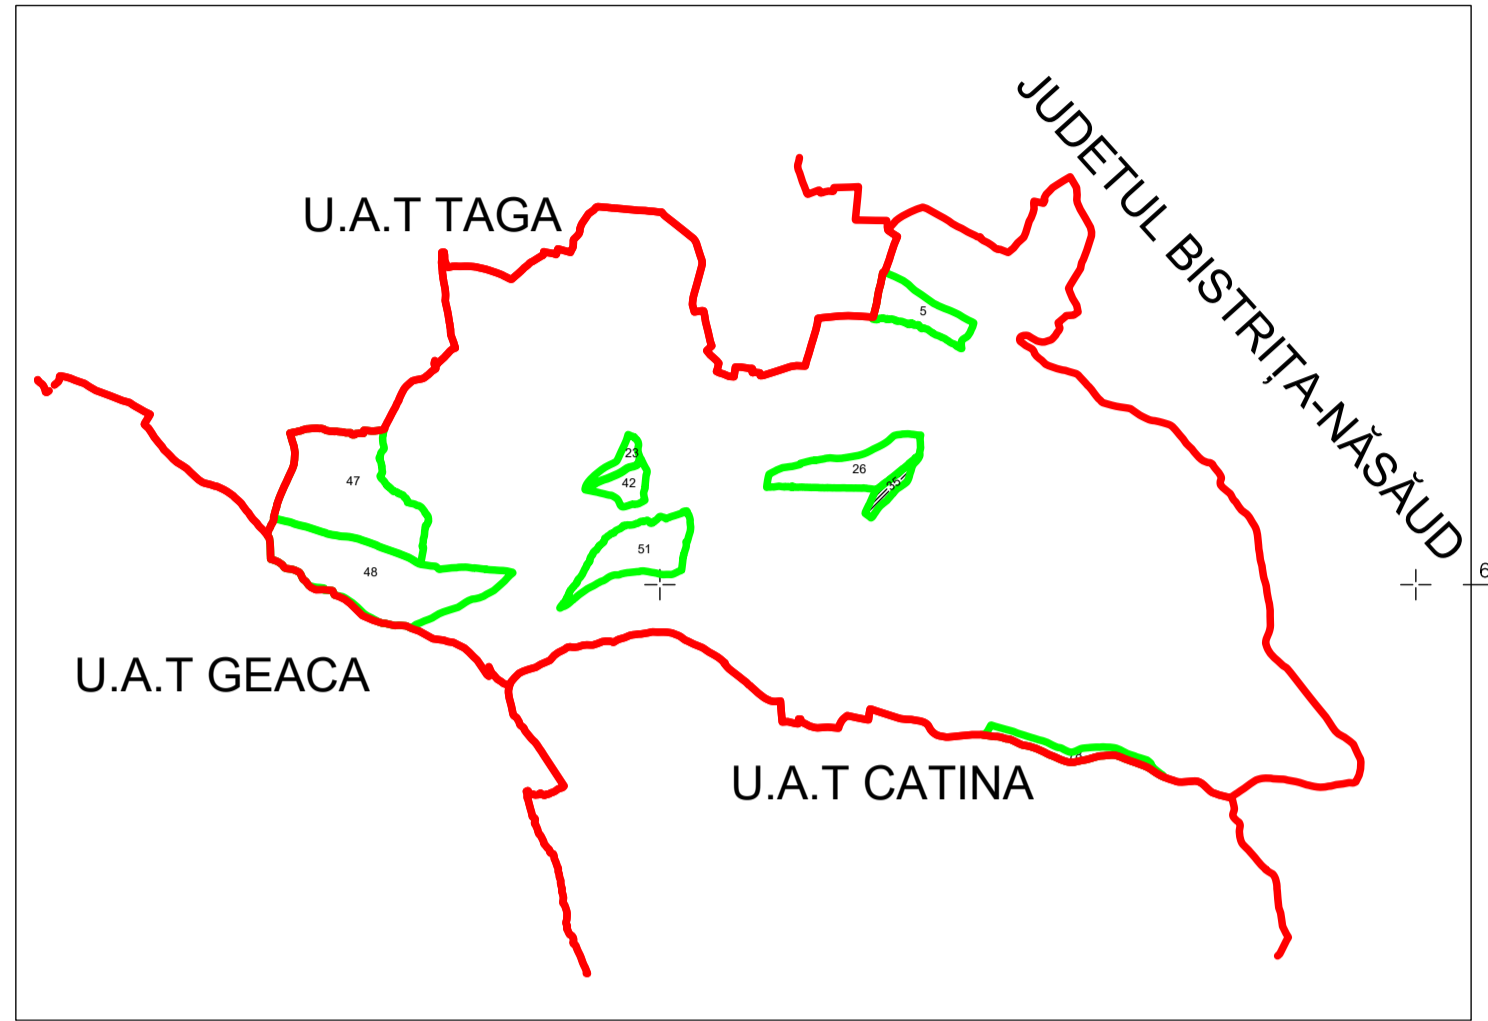

PLAN CADASTRAL

UAT: BUZA, județul: CLUJ, Sector cadastral 35
 Scara 1:2000
 Sistem de proiecție: stereografic 1970

Schita cu dispunerea sectoarelor cadastrale

Legenda:

- Limita UAT -
- Limita sector cadastral -
- Numar sector cadastral - **5**
- Limita tarlale si cvartale -
- Numar tarlale si cvartale -
- Limita intravilan -
- Denumire si numar intravilan -
- Numar plansa -
- Limita constructii -
- Identificator constructii -

GENERAL TOPO WEST S.R.L. (Societate cu Raspundere Limitata)	Executant, nume si prenume	Semnatura si stampila
	ing. Sabiu Claudiu STAN	
	Data	05.02.2024