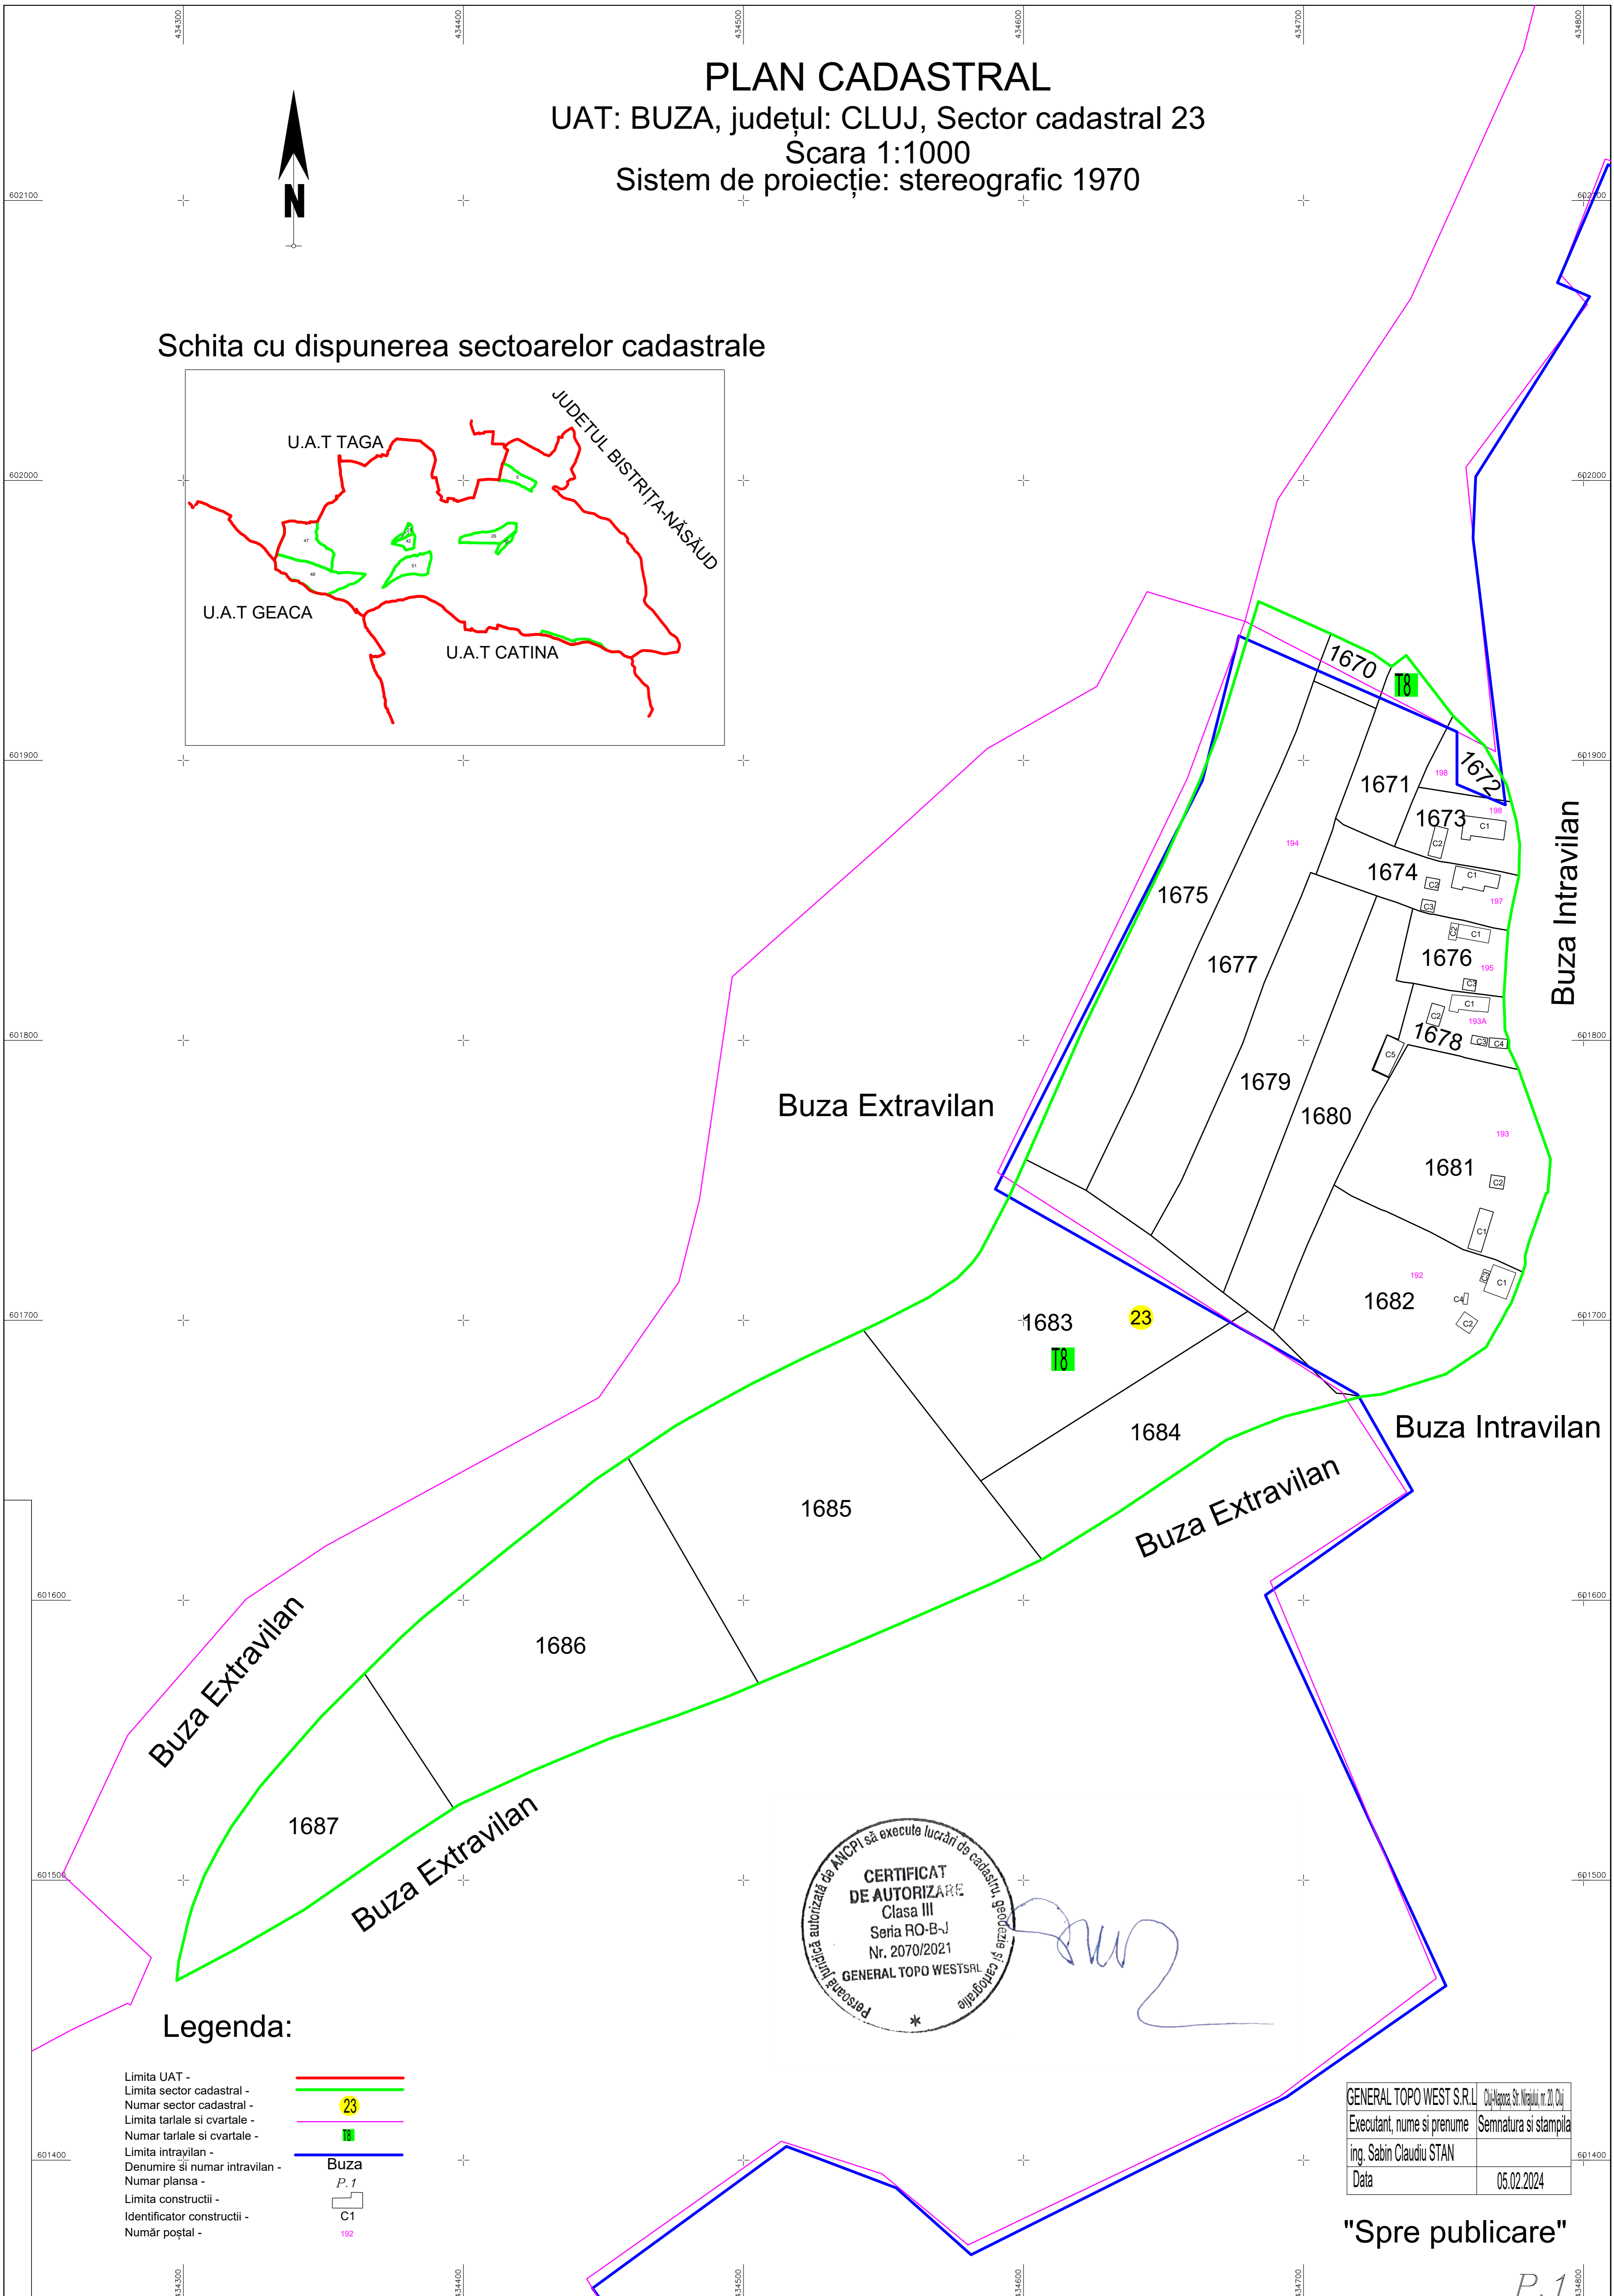

PLAN CADASTRAL

UAT: BUZA, județul: CLUJ, Sector cadastral 23
 Scara 1:1000
 Sistem de proiecție: stereografic 1970

Schita cu dispunerea sectoarelor cadastrale

Legenda:

- Limita UAT -
- Limita sector cadastral -
- Numar sector cadastral - 23
- Limita tariale si cvartale -
- Numar tariale si cvartale - 18
- Limita intravilan -
- Denumire si numar intravilan - Buza
- Numar plansa - P. 1
- Limita constructii -
- Identificator constructii - C1
- Număr poștal - 192

GENERAL TOPO WEST S.R.L.	Cluj Napoca, Str. Neajlov, nr. 21, Cluj
Executant, nume si prenume	Semnatura si stampila
ing. Sabin Claudiu STAN	
Data	05.02.2024

"Spre publicare"