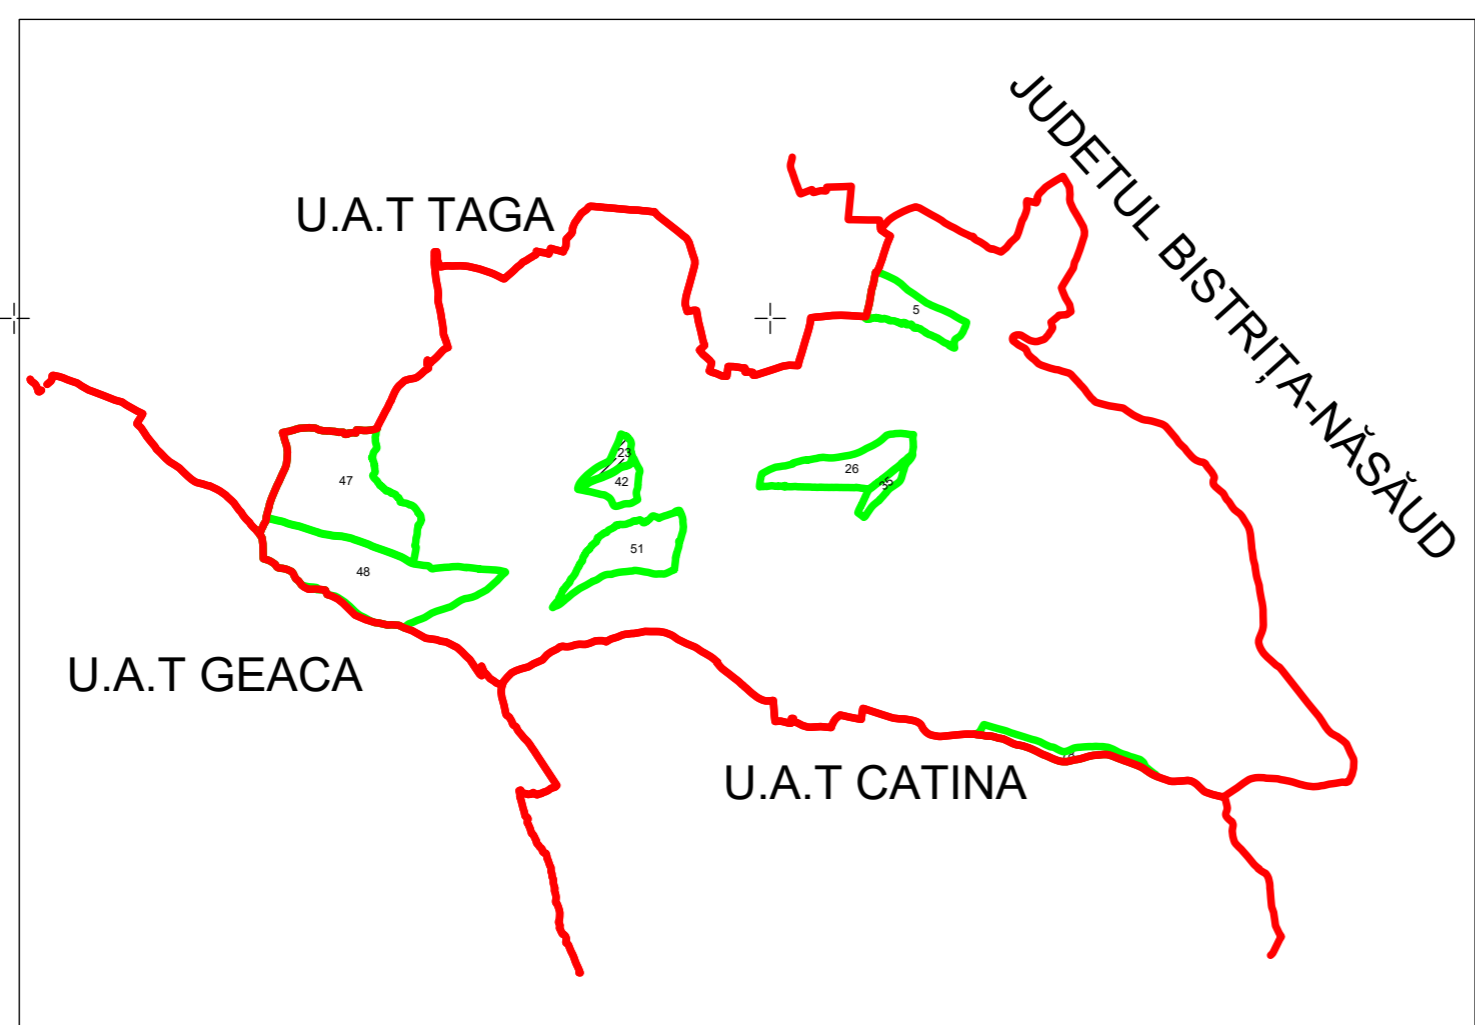

PLAN CADASTRAL

UAT: BUZA, județul: CLUJ, Sector cadastral 23
 Scara 1:1000
 Sistem de proiecție: stereografic 1970

Schita cu dispunerea sectoarelor cadastrale

Legenda:

- Limita UAT -
- Limita sector cadastral -
- Numar sector cadastral - 23
- Limita tariale si cvartale -
- Numar tariale si cvartale - 18
- Limita intravilan -
- Denumire si numar intravilan - Buza
- Numar plansa - P. 1
- Limita constructii -
- Identificator constructii - C1
- Număr poștal - 192

GENERAL TOPO WEST S.R.L.	Cluj Napoca, Str. Neajlov, nr. 21, Cluj
Executant, nume si prenume	Semnatura si stampila
ing. Sabin Claudiu STAN	
Data	05.02.2024

"Spre publicare"