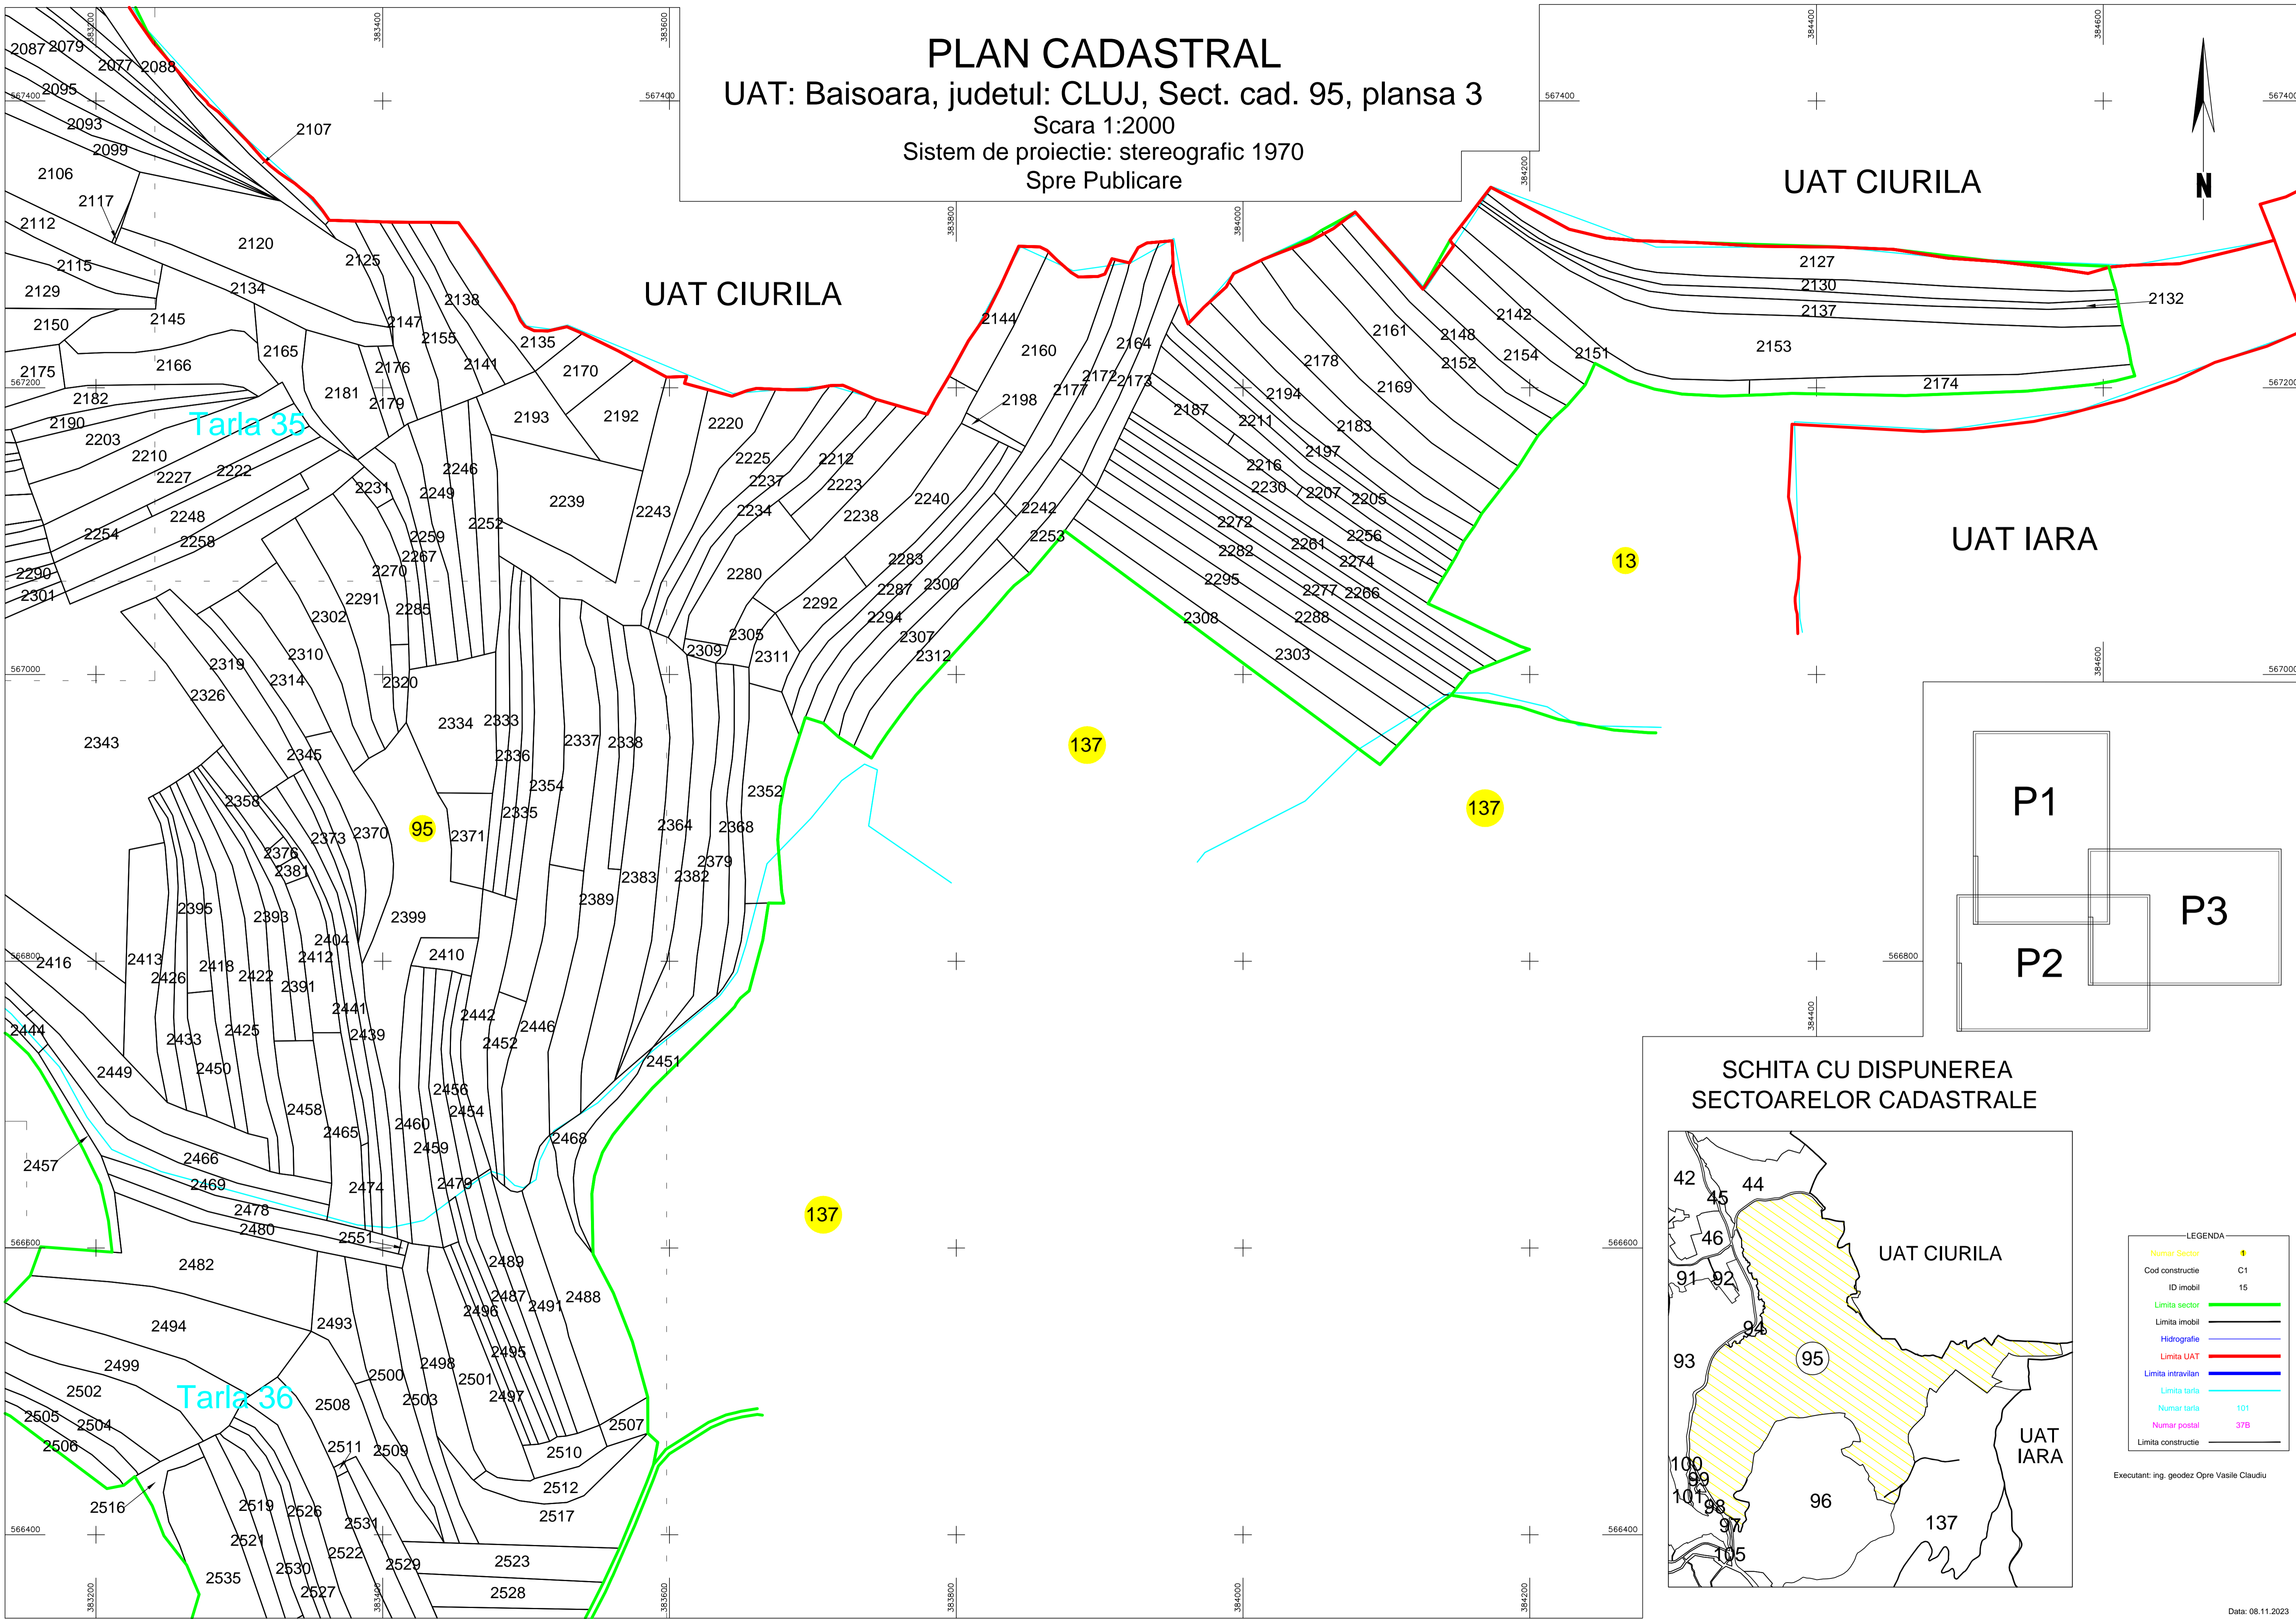

# PLAN CADASTRAL

UAT: Baisoara, judetul: CLUJ, Sect. cad. 95, plansa 3  
 Scara 1:2000  
 Sistem de proiectie: stereografic 1970  
 Spre Publicare

**SCHITA CU DISPUNEREA  
SECTOARELOR CADASTRALE**

LEGENDA

Numar Sector	95
Cod constructie	C1
ID imobil	15
Limita sector	(Green line)
Limita imobil	(Black line)
Hidrografie	(Blue line)
Limita UAT	(Red line)
Limita intravilan	(Blue line)
Limita tarla	(Cyan line)
Numar tarla	101
Numar postal	37B
Limita constructie	(Black line)

Executant: ing. geodez Opre Vasile Claudiu