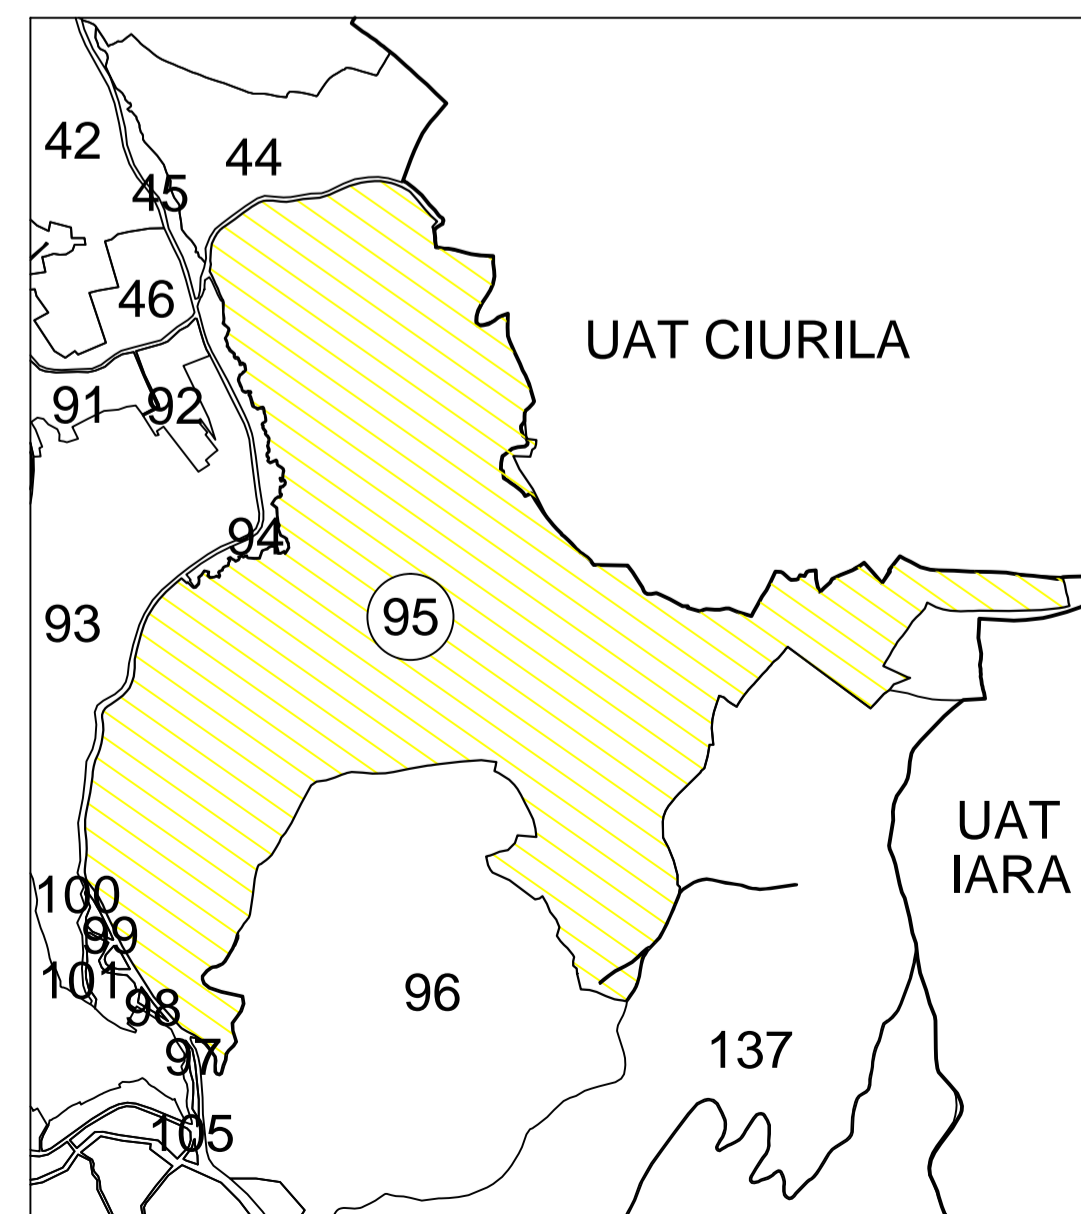

# PLAN CADASTRAL

UAT: Baisoara, judetul: CLUJ, Sect. cad. 95, plansa 3  
 Scara 1:2000  
 Sistem de proiectie: stereografic 1970  
 Spre Publicare

**SCHITA CU DISPUNEREA  
SECTOARELOR CADASTRALE**

LEGENDA

Numar Sector	95
Cod constructie	C1
ID imobil	15
Limita sector	(Green line)
Limita imobil	(Black line)
Hidrografie	(Blue line)
Limita UAT	(Red line)
Limita intravilan	(Blue line)
Limita tarla	(Cyan line)
Numar tarla	101
Numar postal	37B
Limita constructie	(Black line)

Executant: ing. geodez Opre Vasile Claudiu