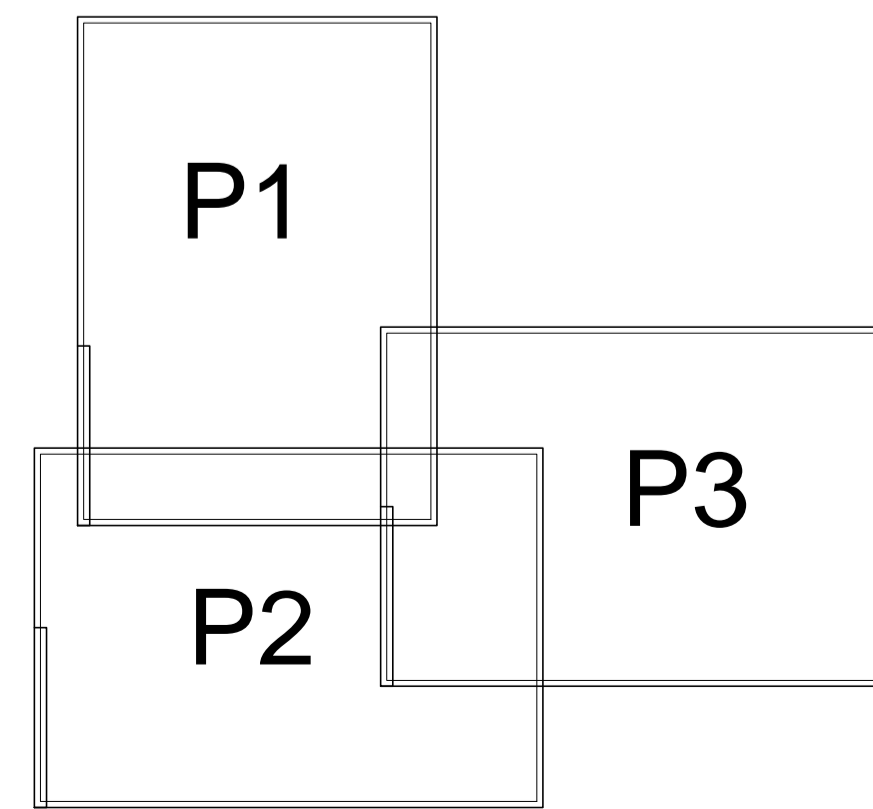

PLAN CADASTRAL
 UAT: Baisoara, judetul: CLUJ, Sect. cad. 95, plansa 2

Scara 1:2000
 Sistem de proiectie: stereografic 1970
 Spre Publicare

**SCHITA CU DISPUNEREA
 SECTOARELOR CADASTRALE**

LEGENDA

Numar Sector	95
Cod constructie	C1
ID imobil	15
Limita sector	(Green line)
Limita imobil	(Black line)
Hidrografie	(Blue line)
Limita UAT	(Red line)
Limita intravilan	(Blue line)
Limita tarla	(Cyan line)
Numar tarla	101
Numar postal	37B
Limita constructie	(Black line)