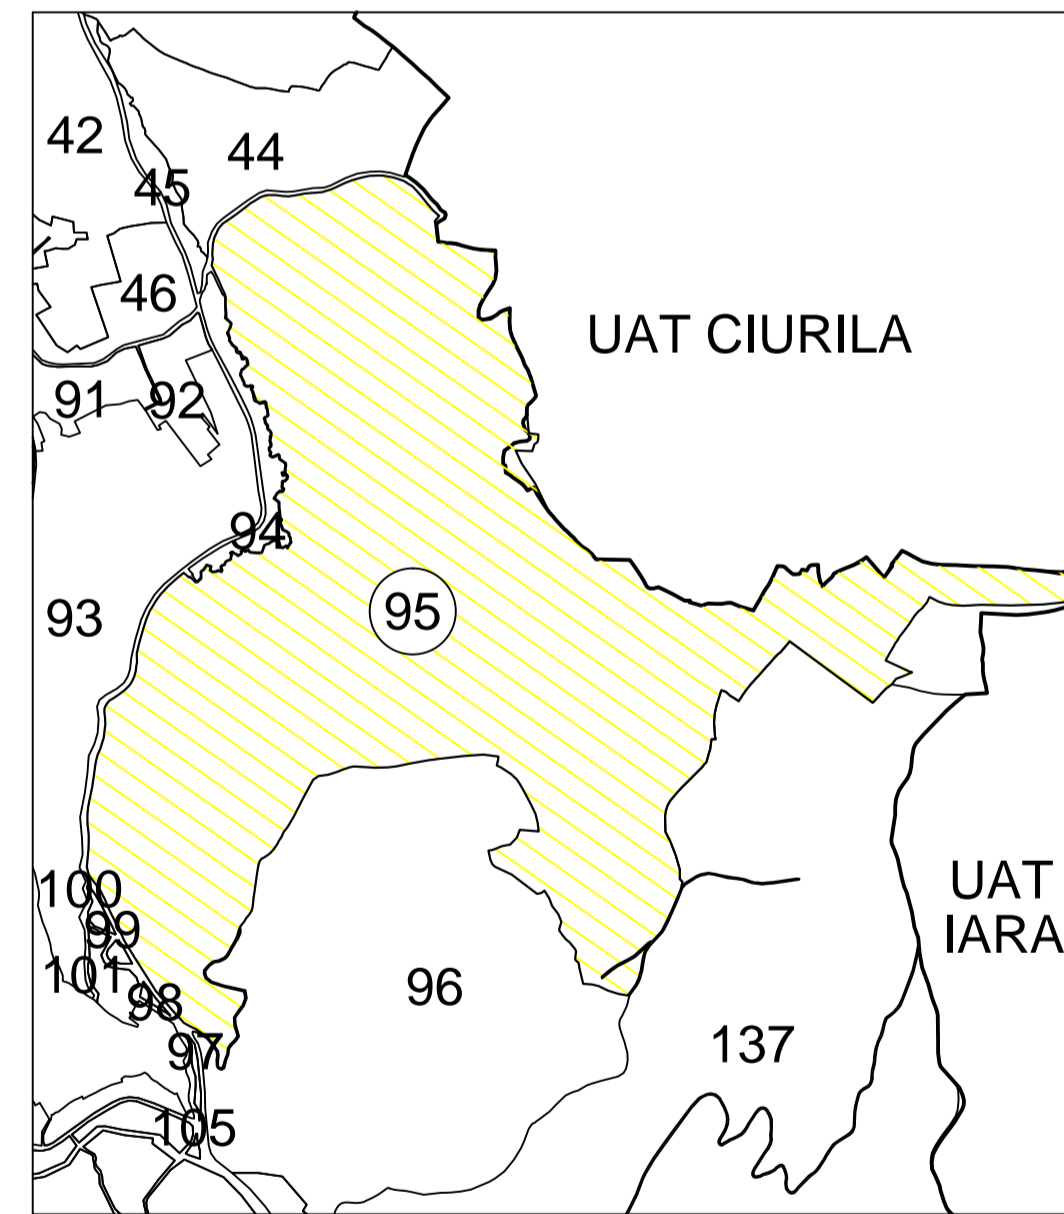

PLAN CADASTRAL
 UAT: Baisoara, judetul: CLUJ, Sect. cad. 95, plansa 2

Scara 1:2000
 Sistem de proiectie: stereografic 1970
 Spre Publicare

**SCHITA CU DISPUNEREA
 SECTOARELOR CADASTRALE**

LEGENDA

Numar Sector	95
Cod constructie	C1
ID imobil	15
Limita sector	(Green line)
Limita imobil	(Black line)
Hidrografie	(Blue line)
Limita UAT	(Red line)
Limita intravilan	(Blue line)
Limita tarla	(Cyan line)
Numar tarla	101
Numar postal	37B
Limita constructie	(Black line)

Executant: ing. geodez Opre Vasile Claudiu

Data: 08.11.2023