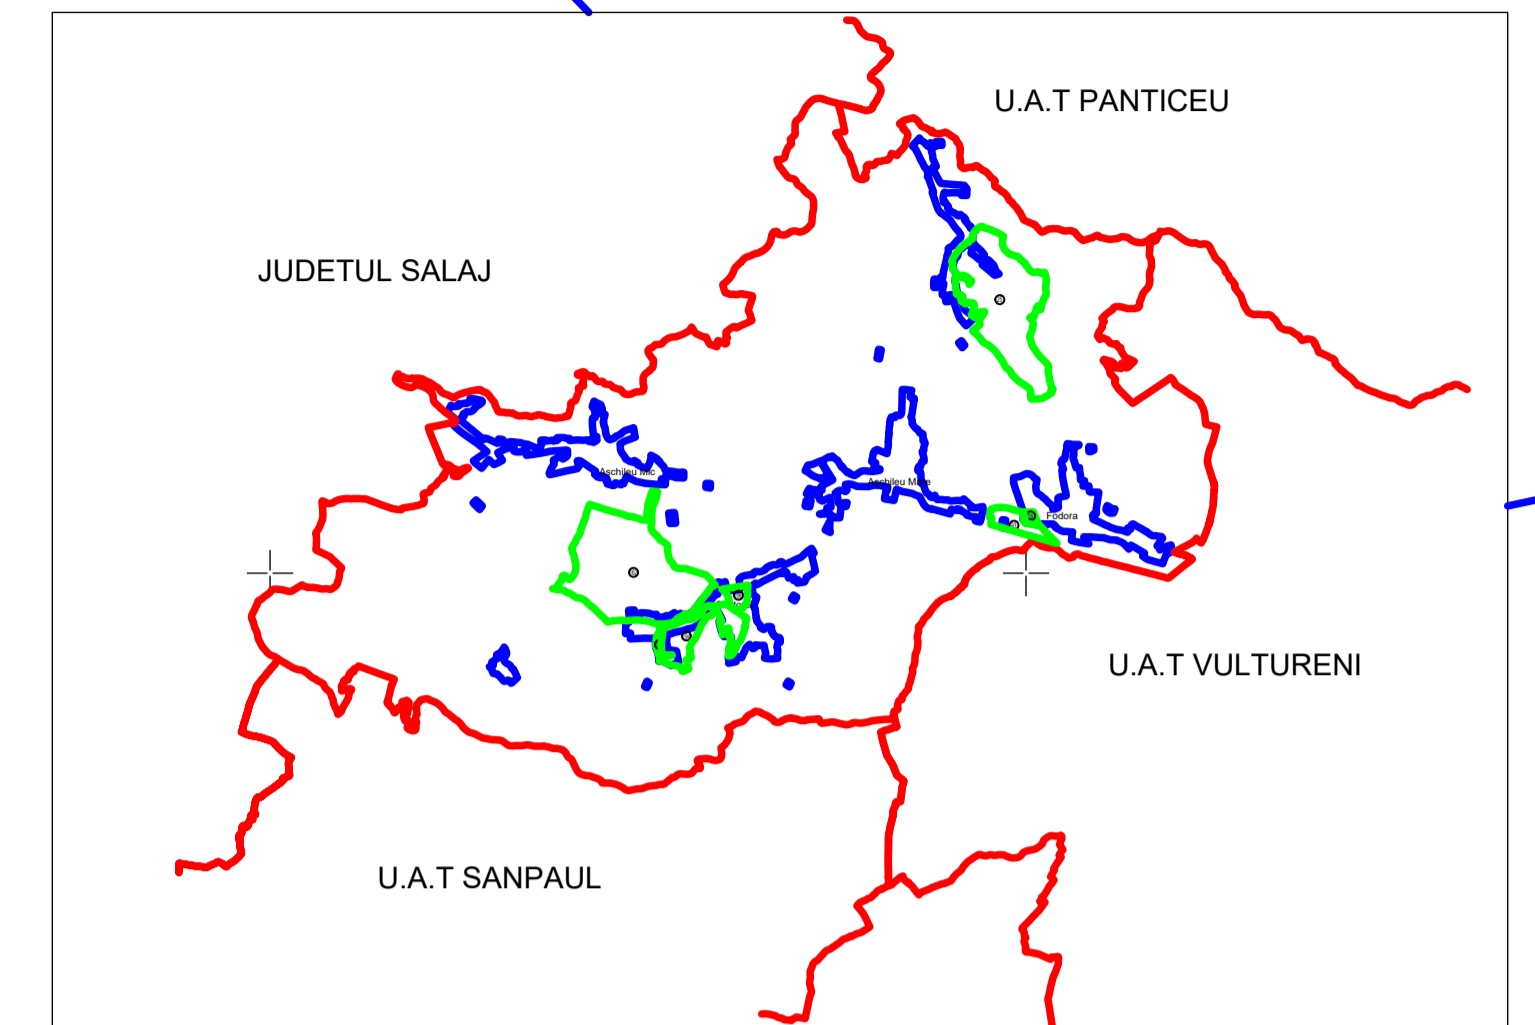

# PLAN CADASTRAL

Scara : 1 : 1000, sistem de proiectie STEREO 70

Schita cu dispunerea sectoarelor cadastrale

Judetul : Cluj  
UAT : Aschileu  
Sectorul cadastral 94

Aschileu Extravilan

Fodora Intravilan

Fodora Intravilan

Aschileu Extravilan

GENERAL TOPO WEST S.R.L. Cluj-Napoca, Str. Neajlov nr. 20 Cluj	
Executant, nume si prenume	Semnatura si stampila
ing. Sabin Claudiu STAN	
Data	24.04.2024

"Spre publicare"