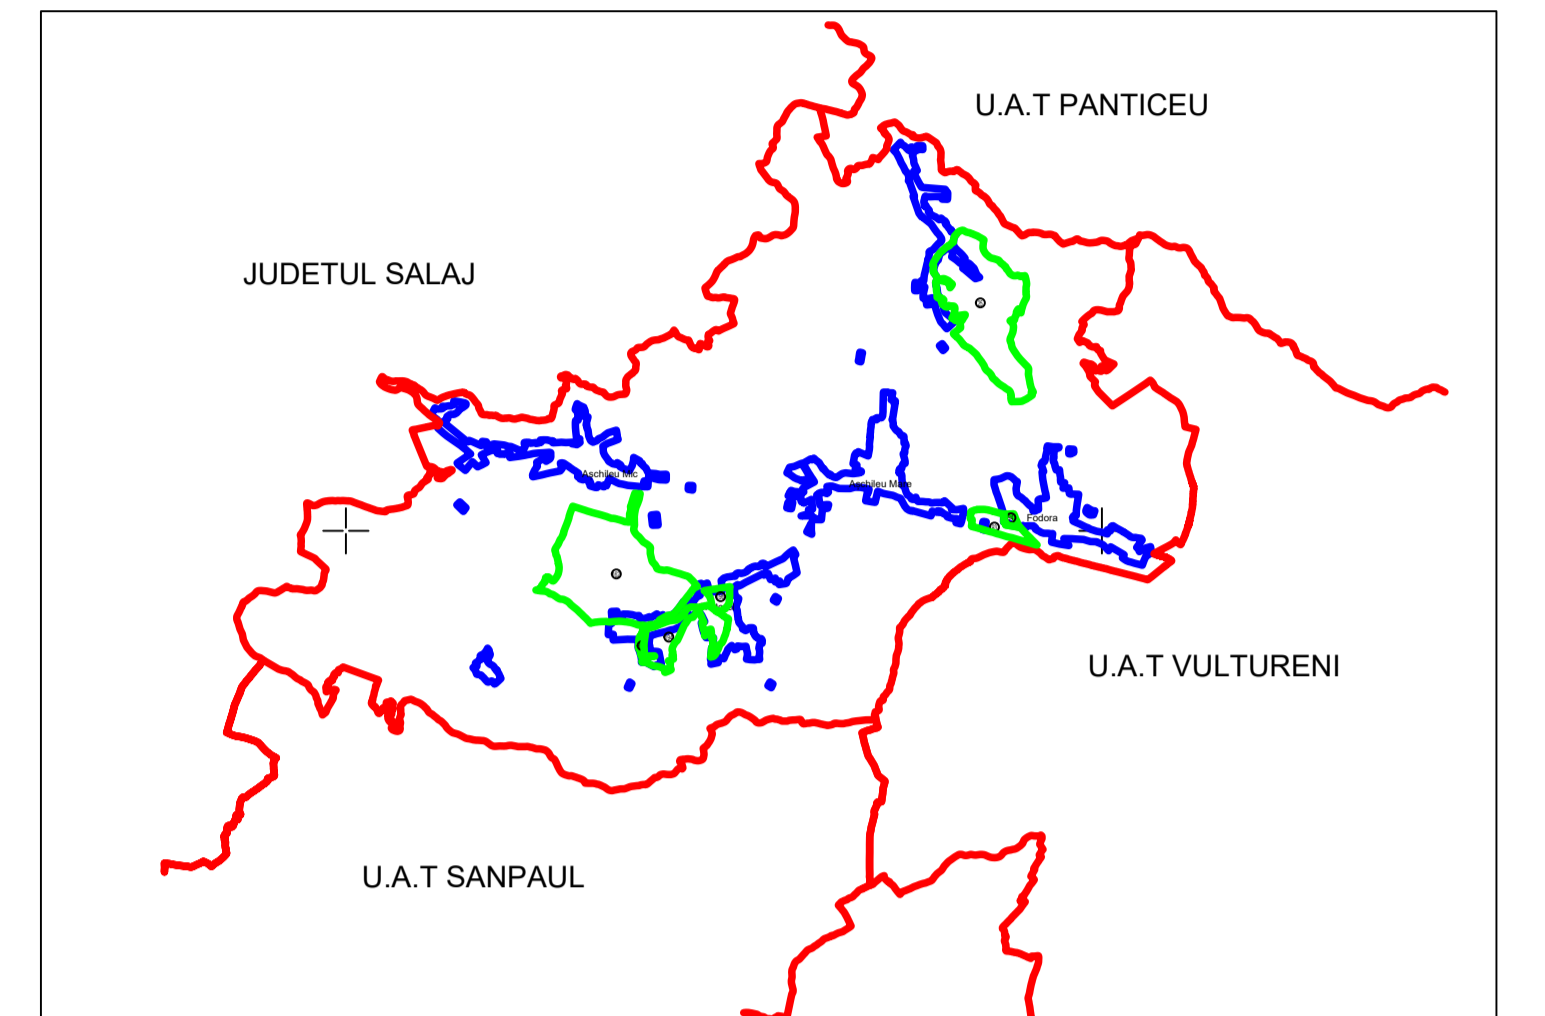

PLAN CADASTRAL
Scara 1 : 2000, sistem de proiectie STEREO 70

Judetul : Cluj
UAT : Aschileu
Sectorul cadastral : 25

Schita cu dispunerea sectoarelor cadastrale

Aschileu Extravilan

Aschileu Extravilan

Aschileu Extravilan

Sector 25-Plansa 2

Legenda

- Limita UAT -
- Limita sector cadastral -
- Numar sector cadastral - 25
- Limita tariale si cvartale -
- Numar tariale si cvartale -
- Limita intravilan -
- Denumire si numar intravilan - Dorna
- Numar plansa - P. 1
- Limita constructii -
- Identificator constructii -

"Spre publicare"