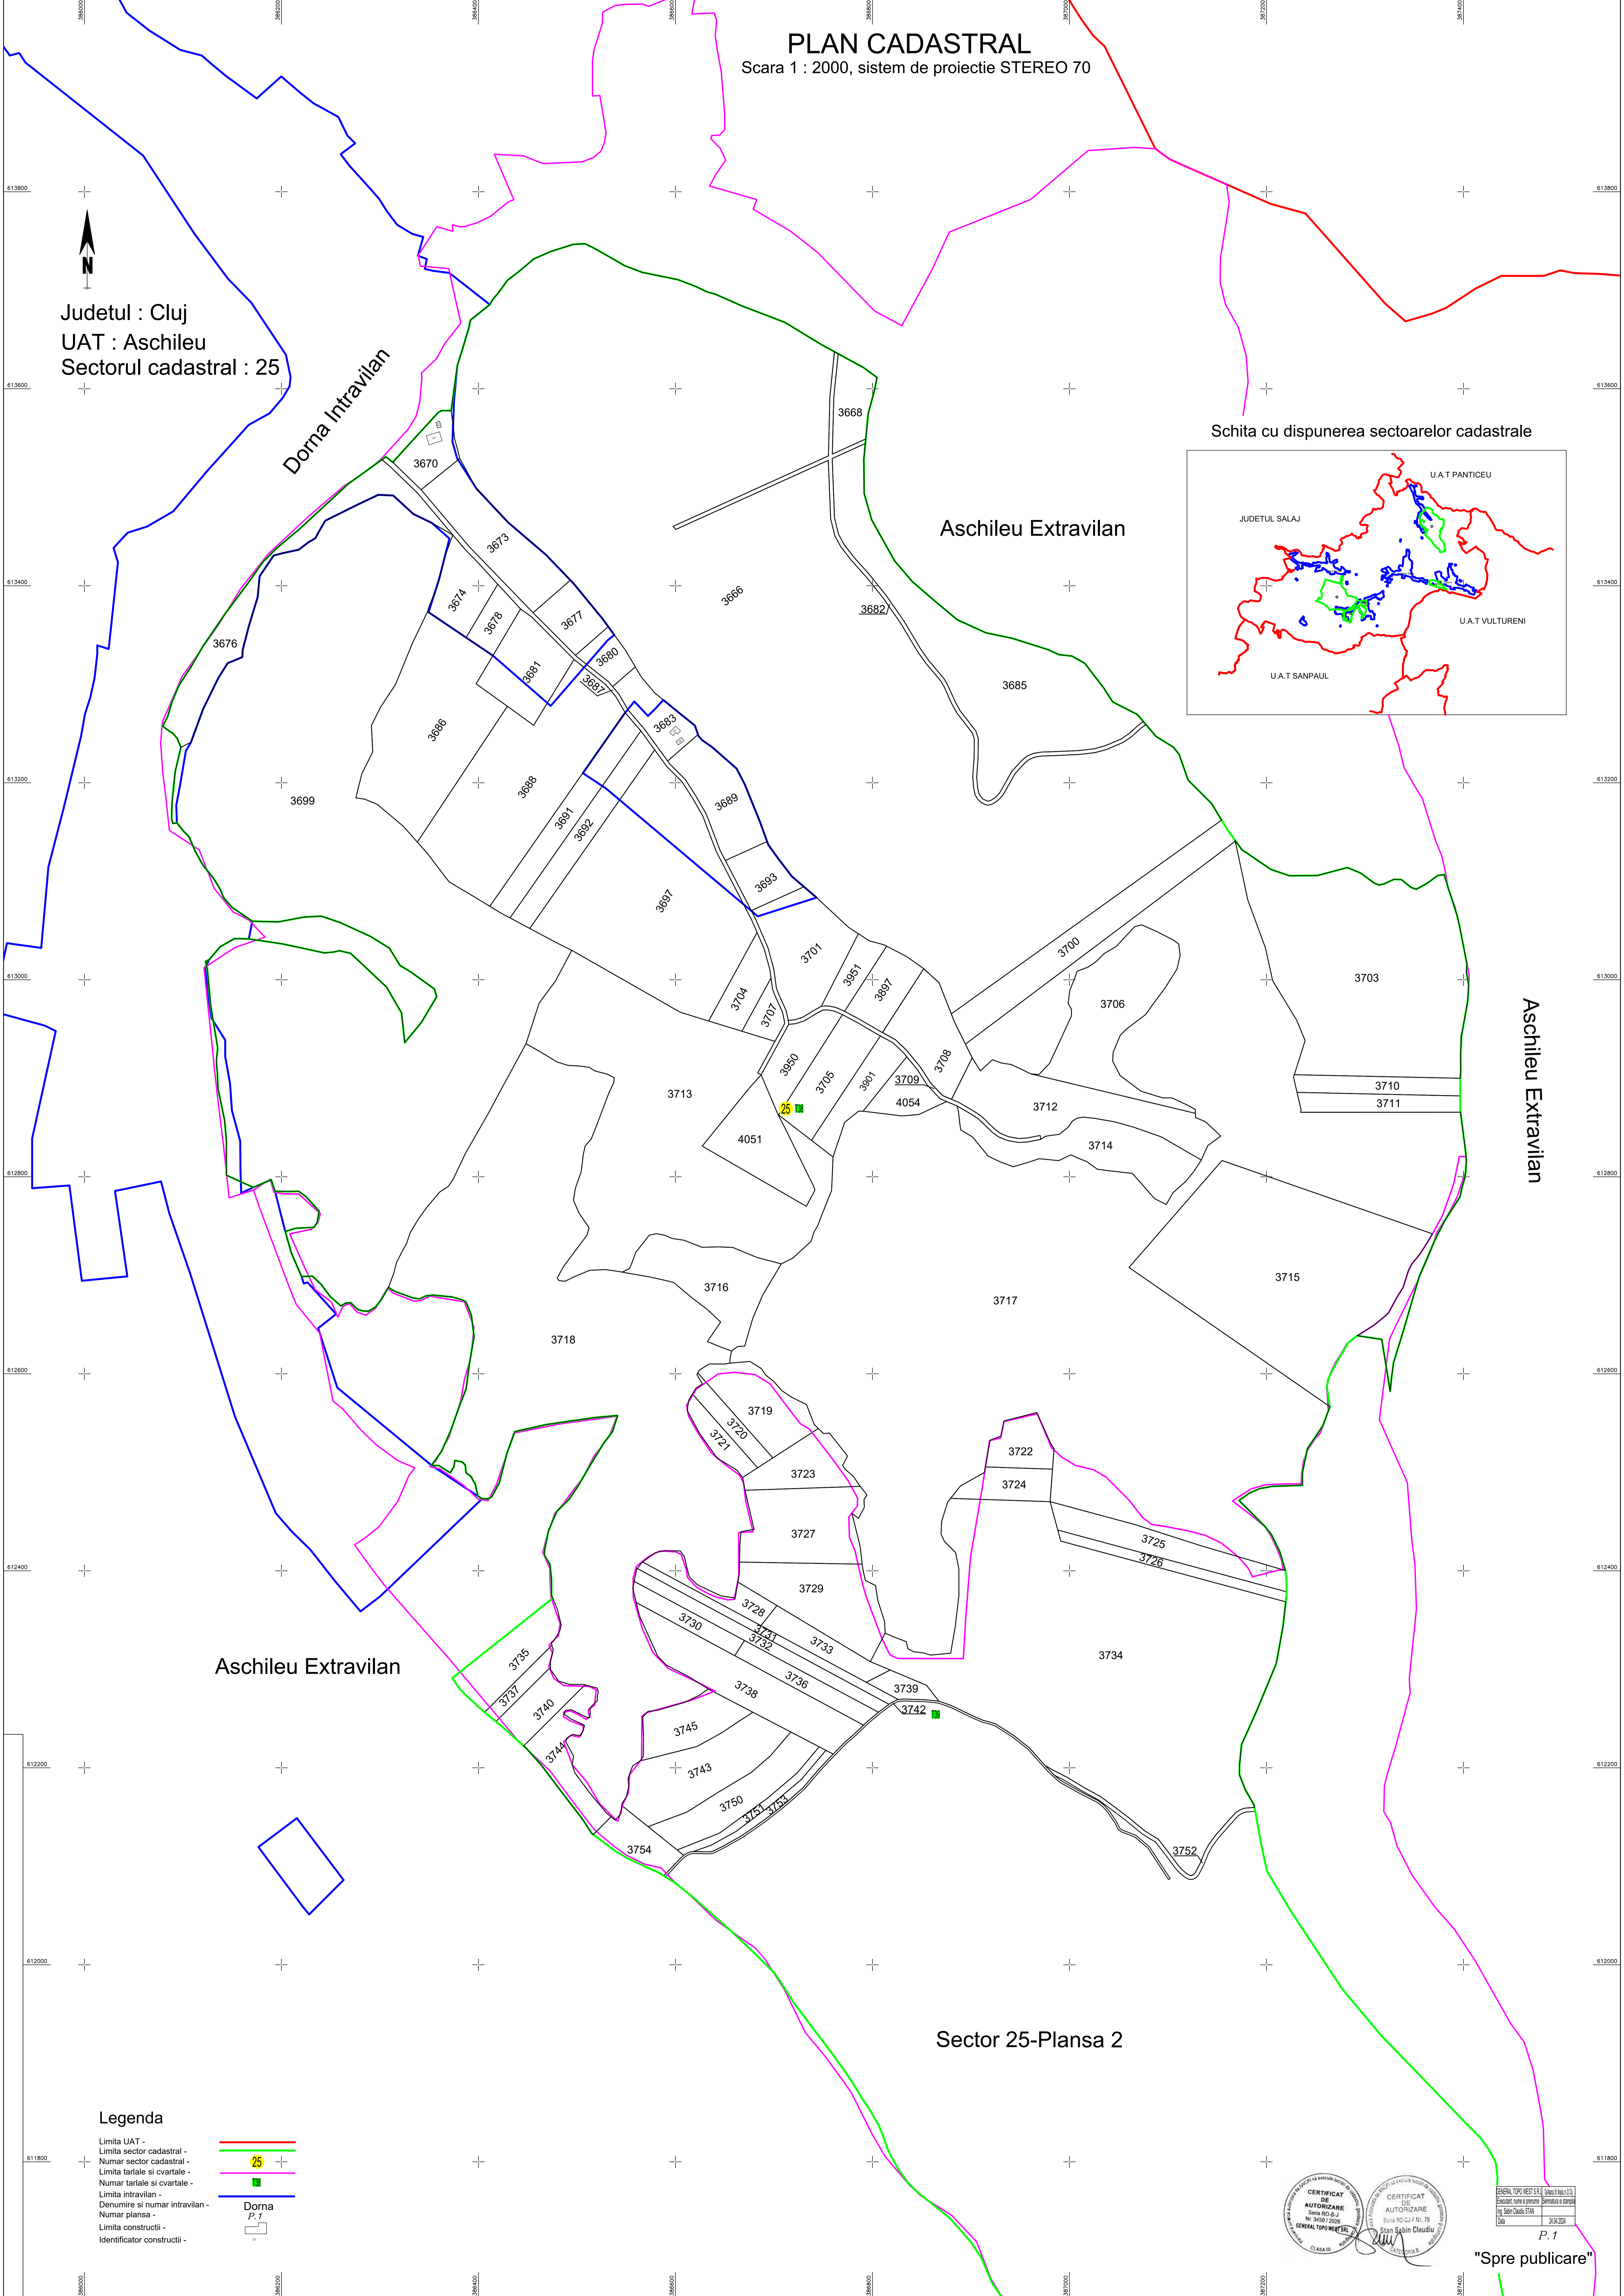

PLAN CADASTRAL
Scara 1 : 2000, sistem de proiectie STEREO 70

Judetul : Cluj
UAT : Aschileu
Sectorul cadastral : 25

Schita cu dispunerea sectoarelor cadastrale

Aschileu Extravilan

Aschileu Extravilan

Aschileu Extravilan

Sector 25-Plansa 2

Legenda

- Limita UAT -
- Limita sector cadastral -
- Numar sector cadastral - 25
- Limita tariale si cvartale -
- Numar tariale si cvartale -
- Limita intravilan -
- Denumire si numar intravilan - Dorna
- Numar plansa - P. 1
- Limita constructii -
- Identificator constructii -

"Spre publicare"