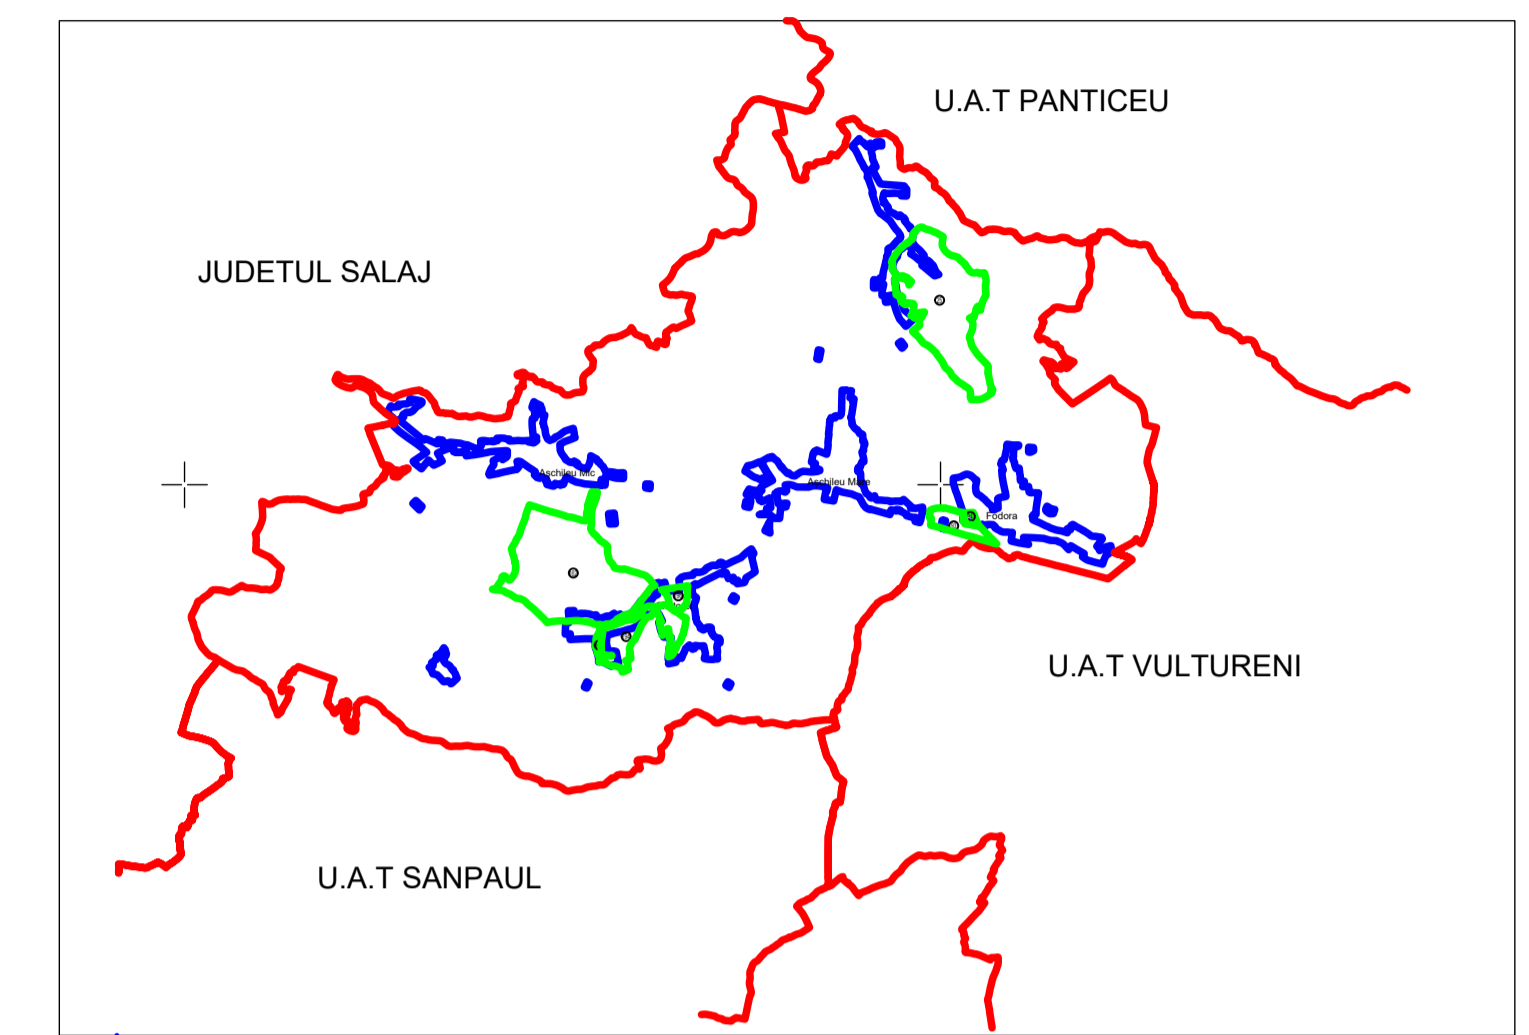

Aschileu Extravilan

# PLAN CADASTRAL

Scara : 1 : 1000, sistem de proiectie STEREO 70

Schita cu dispunerea sectoarelor cadastrale

Judetul : Cluj  
UAT : Aschileu  
Sectorul cadastral 193

Cristorel Intravilan

Cristorel Intravilan

GENERAL TOPO WEST S.R.L.	Cluj-Napoca, Str. Neajlov, nr. 20, Cluj
Executant, nume si prenume	Semnatura si stampila
ing. Sabin Claudiu STAN	
Data	24.04.2024

"Spre publicare"