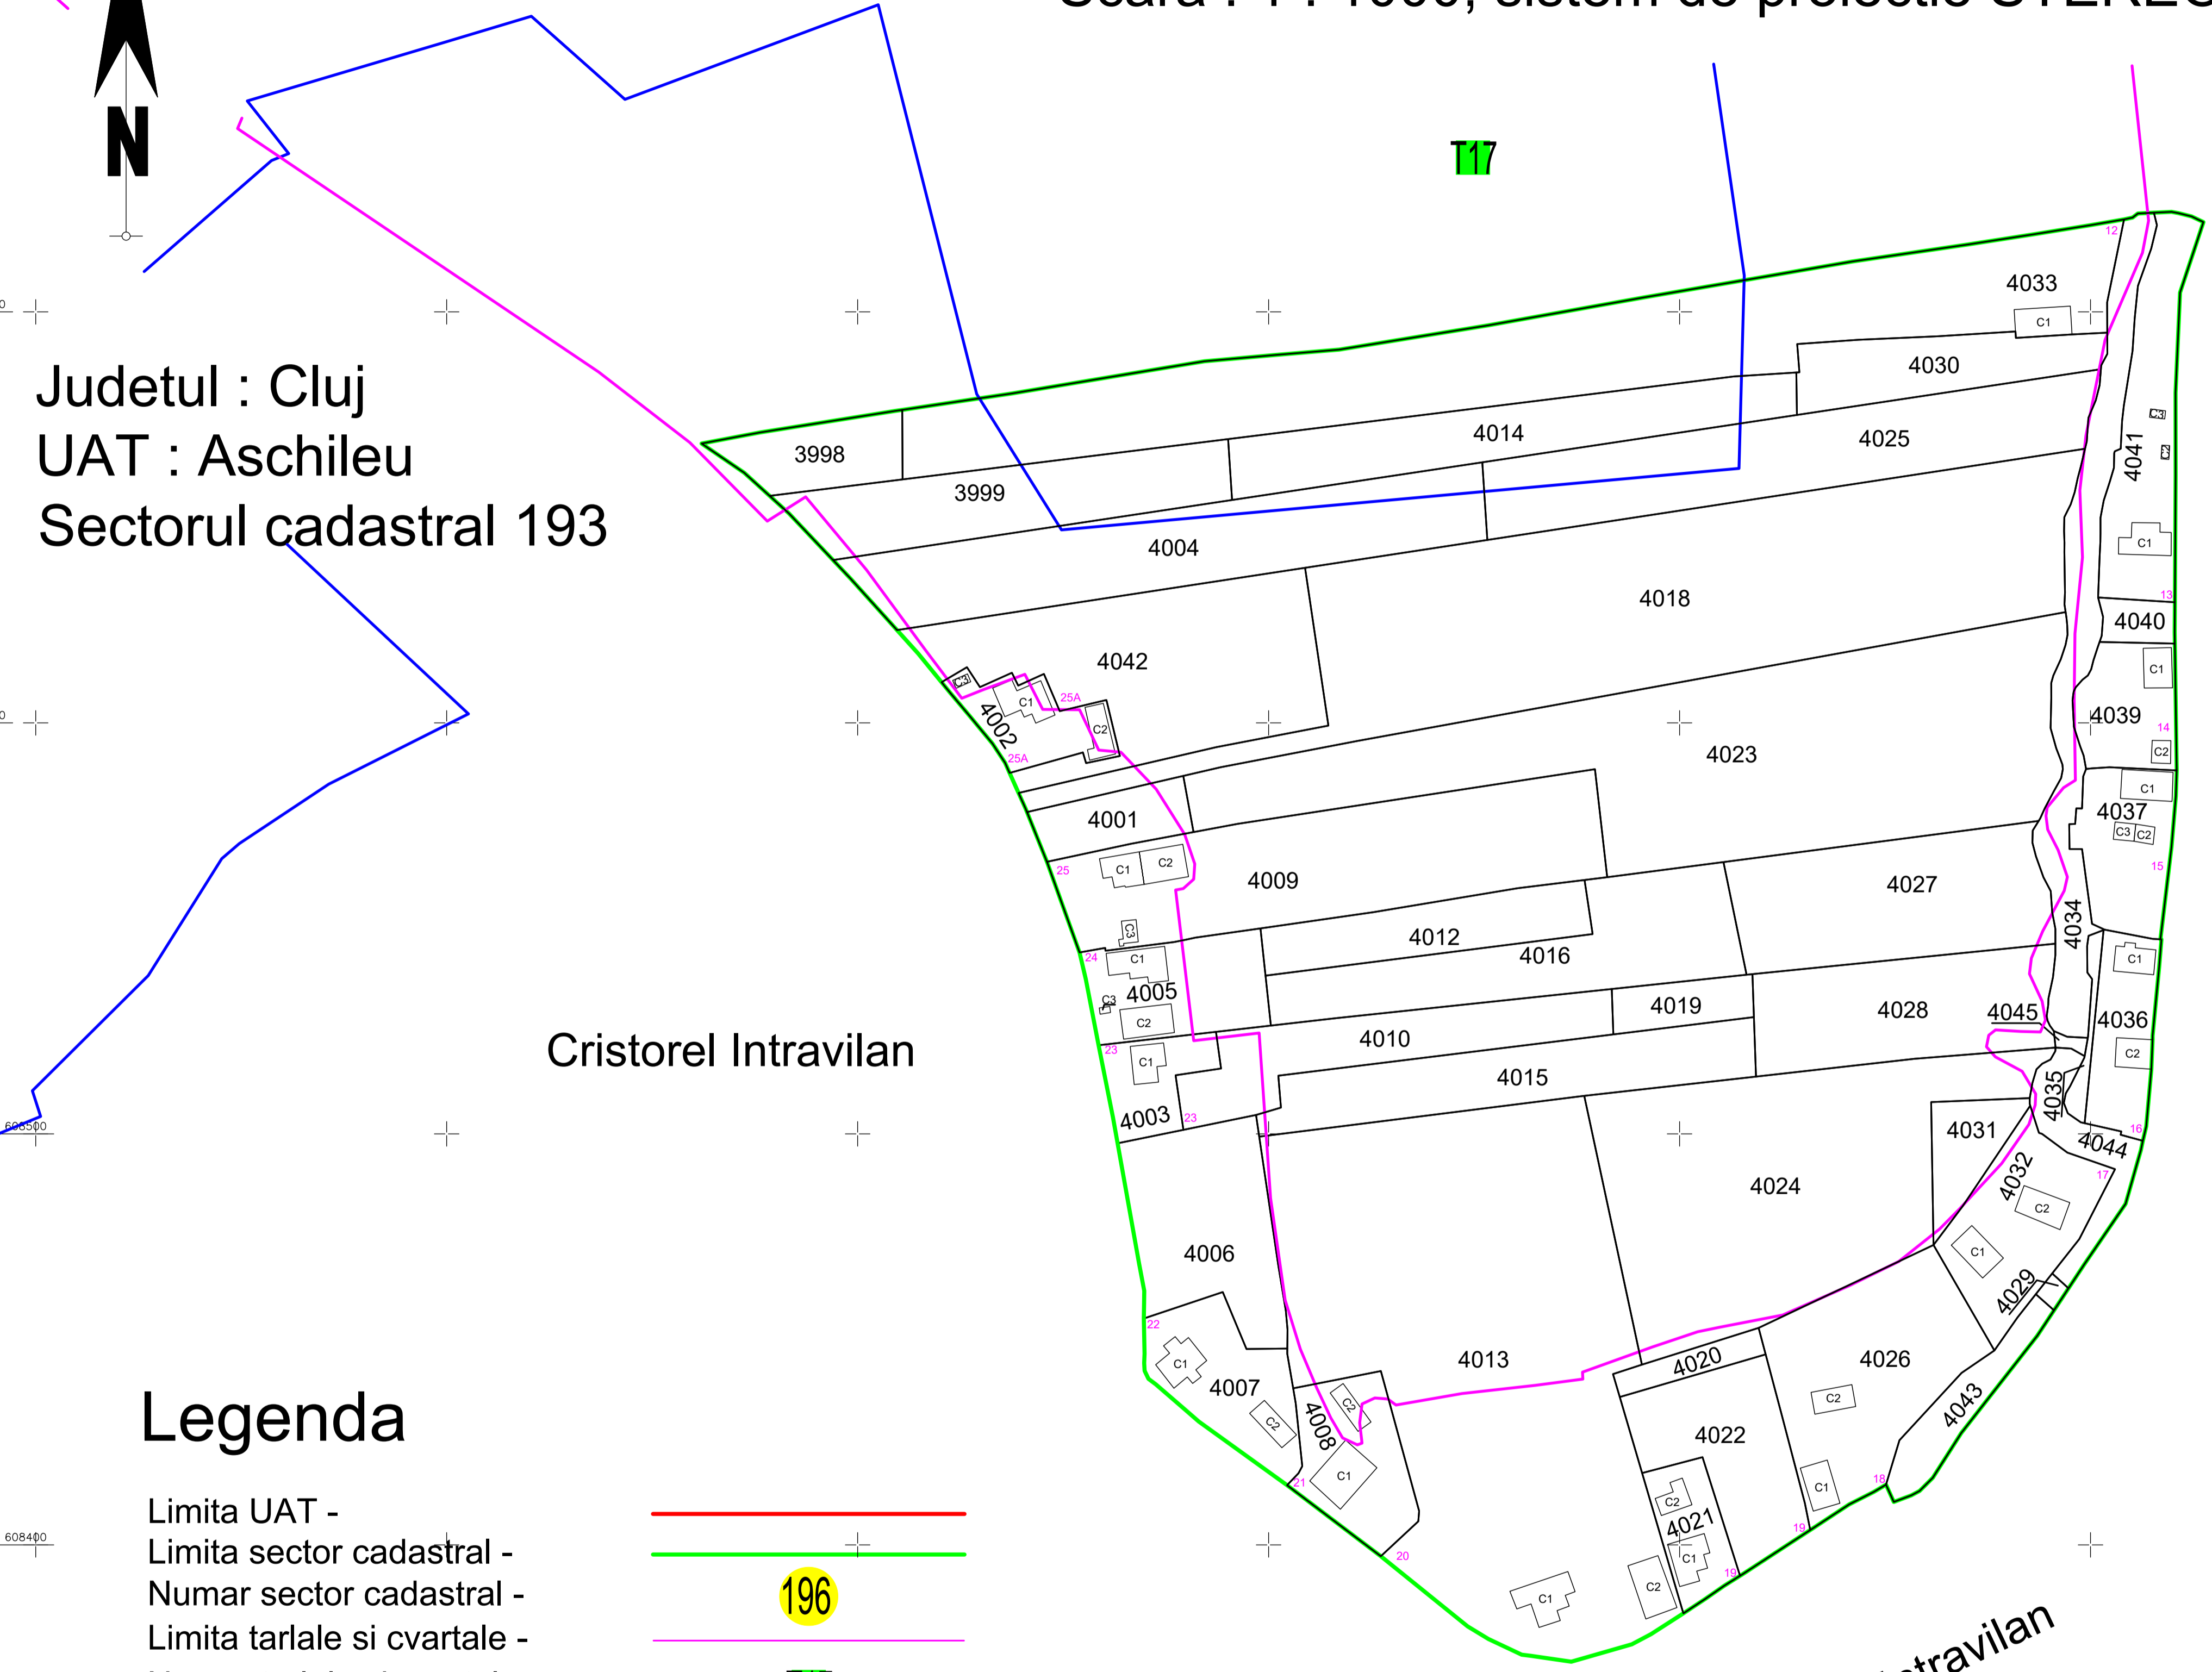

Aschileu Extravilan

# PLAN CADASTRAL

Scara : 1 : 1000, sistem de proiectie STEREO 70

Schita cu dispunerea sectoarelor cadastrale

Judetul : Cluj  
UAT : Aschileu  
Sectorul cadastral 193

Cristorel Intravilan

Cristorel Intravilan

## Legenda

- Limita UAT -
- Limita sector cadastral -
- Numar sector cadastral -
- Limita tarlale si cvartale -
- Numar tarlale si cvartale -
- Limita intravilan -
- Denumire si numar intravilan -
- Numar planşa -
- Limita constructii -
- Identificator constructii -
- Numar postal -

GENERAL TOPO WEST S.R.L.	Cluj-Napoca, Str. Neajlov, nr. 20, Cluj
Executant, nume si prenume	Semnatura si stampila
ing. Sabin Claudiu STAN	
Data	24.04.2024

"Spre publicare"