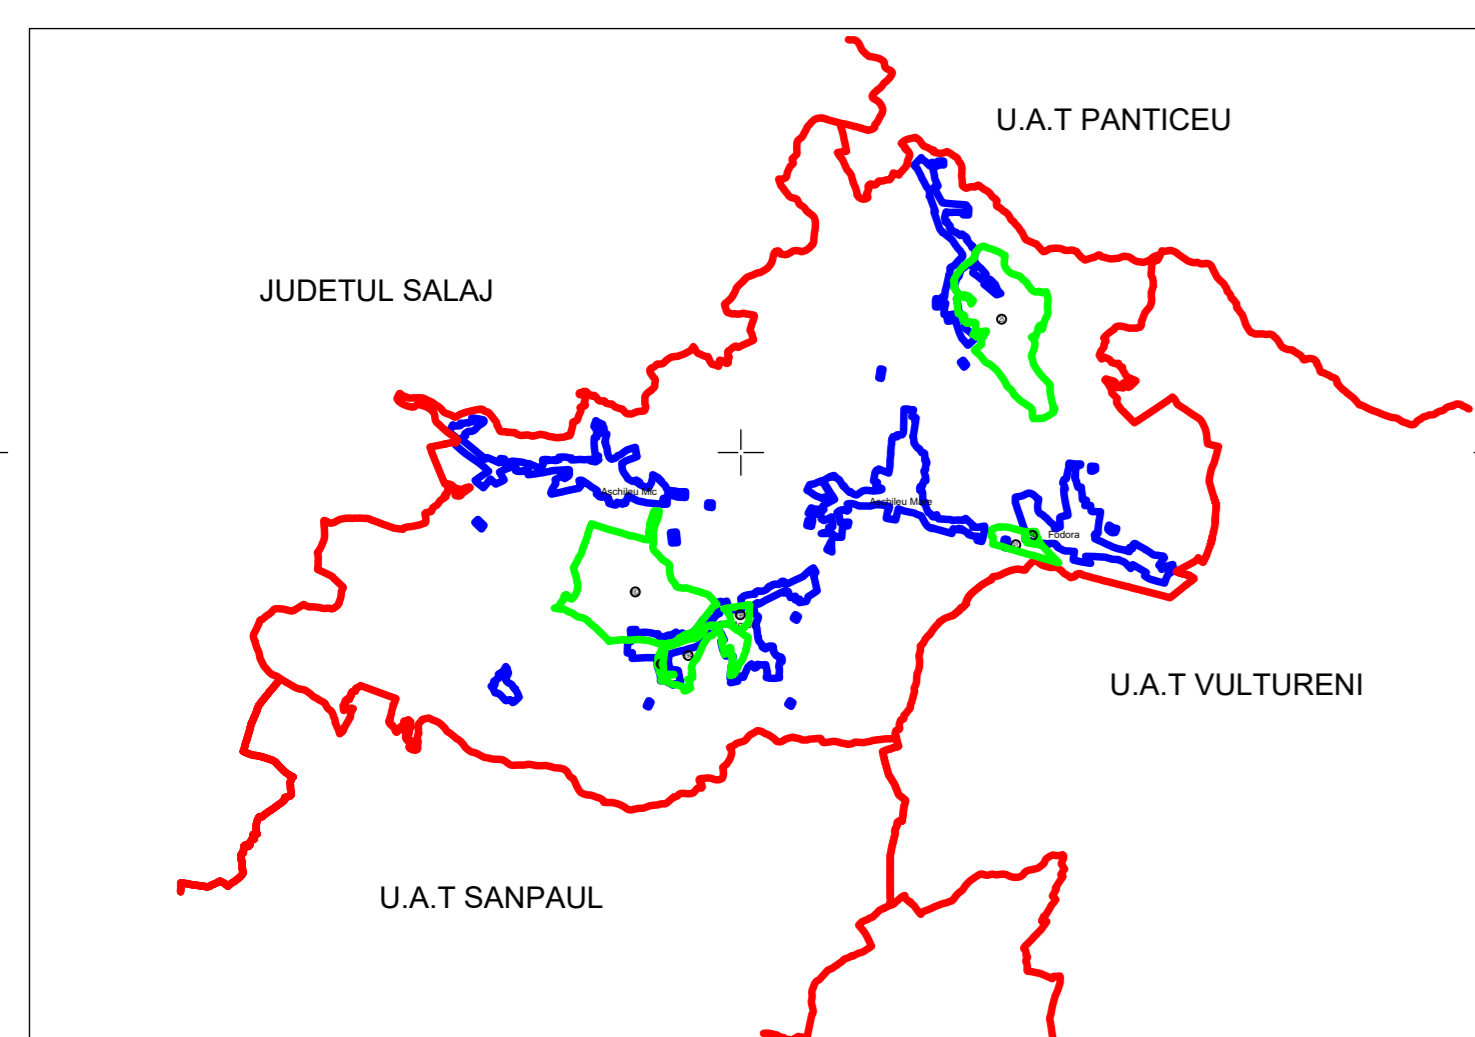

PLAN CADASTRAL

Scara : 1 : 1000, sistem de proiectie STEREO 70

Judetul : Cluj
UAT : Aschileu
Sectorul cadastral 194

Sector 194 - Plansa 1

Aschileu Extravilan

Schita cu dispunerea sectoarelor cadastrale

Legenda

Cristorel Intravilan

Cristorel Intravilan

Cristorel Intravilan

Aschileu Extravilan

GENERAL TOPO WEST S.R.L. Cluj-Napoca, Str. Neajlovii nr. 17, Cluj
Executant, nume si prenume / Semnatura si stampila
ing. Sabin Claudiu STAN
Data / 24.04.2024