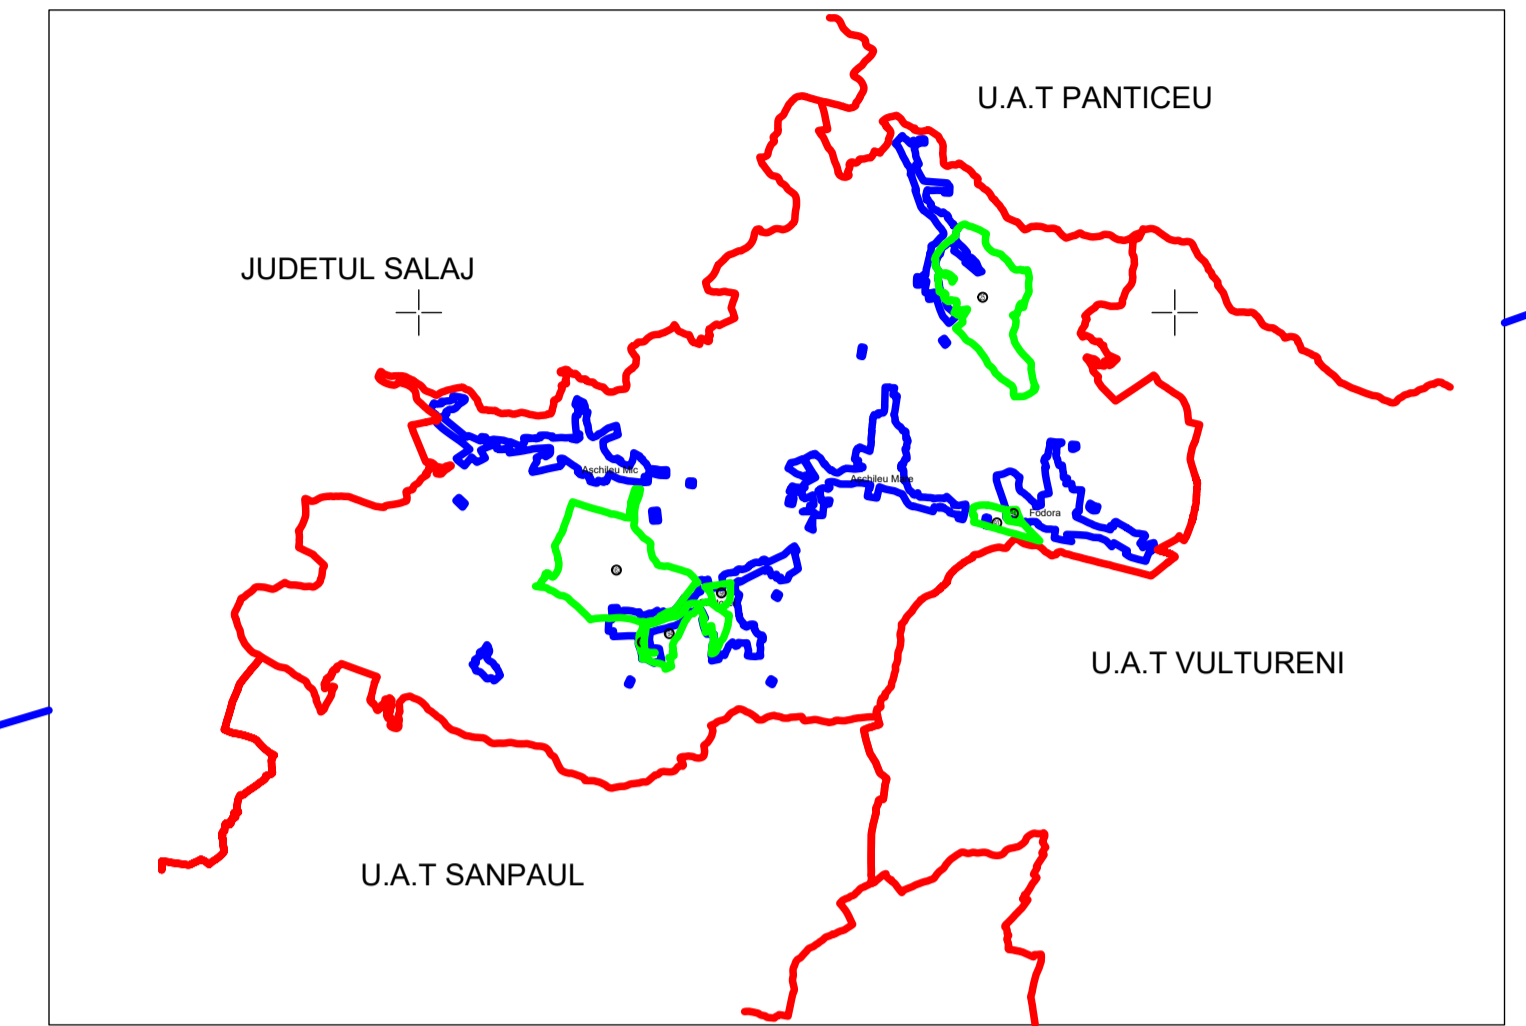

PLAN CADASTRAL

Scara : 1 : 1000, sistem de proiectie STEREO 70

Cristorel Intravilan

Schita cu dispunerea sectoarelor cadastrale

Judetul : Cluj
UAT : Aschileu
Sectorul cadastral 193

Cristorel Intravilan

Aschileu Extravilan

GENERAL TOPO WEST S.R.L.	Cluj-Napoca, Str. Neajlov, nr. 20, Cluj
Executant, nume si prenume	Semnatura si stampila
ing. Sabin Claudiu STAN	
Data	24.04.2024

"Spre publicare"

P. 1