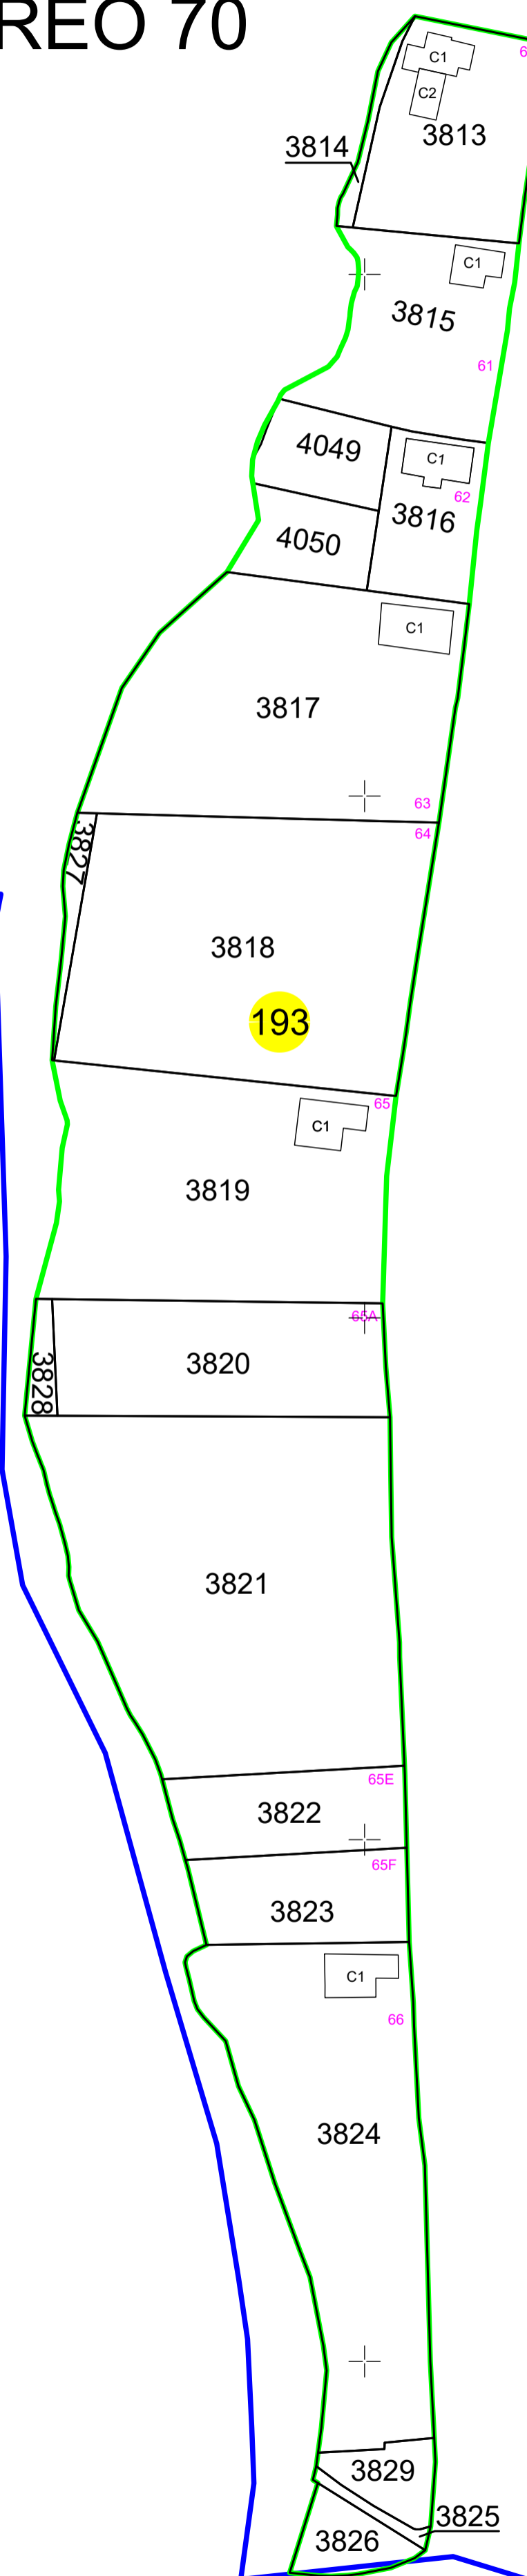

PLAN CADASTRAL

Scara : 1 : 1000, sistem de proiectie STEREO 70

Cristorel Intravilan

Schita cu dispunerea sectoarelor cadastrale

Judetul : Cluj
UAT : Aschileu
Sectorul cadastral 193

Cristorel Intravilan

Aschileu Extravilan

Cristorel Intravilan

Legenda

- Limita UAT -
- Limita sector cadastral -
- Numar sector cadastral -
- Limita intravilan -
- Denumire si numar intravilan -
- Numar plansa -
- Limita constructii -
- Identificator constructii -
- Numar postal -