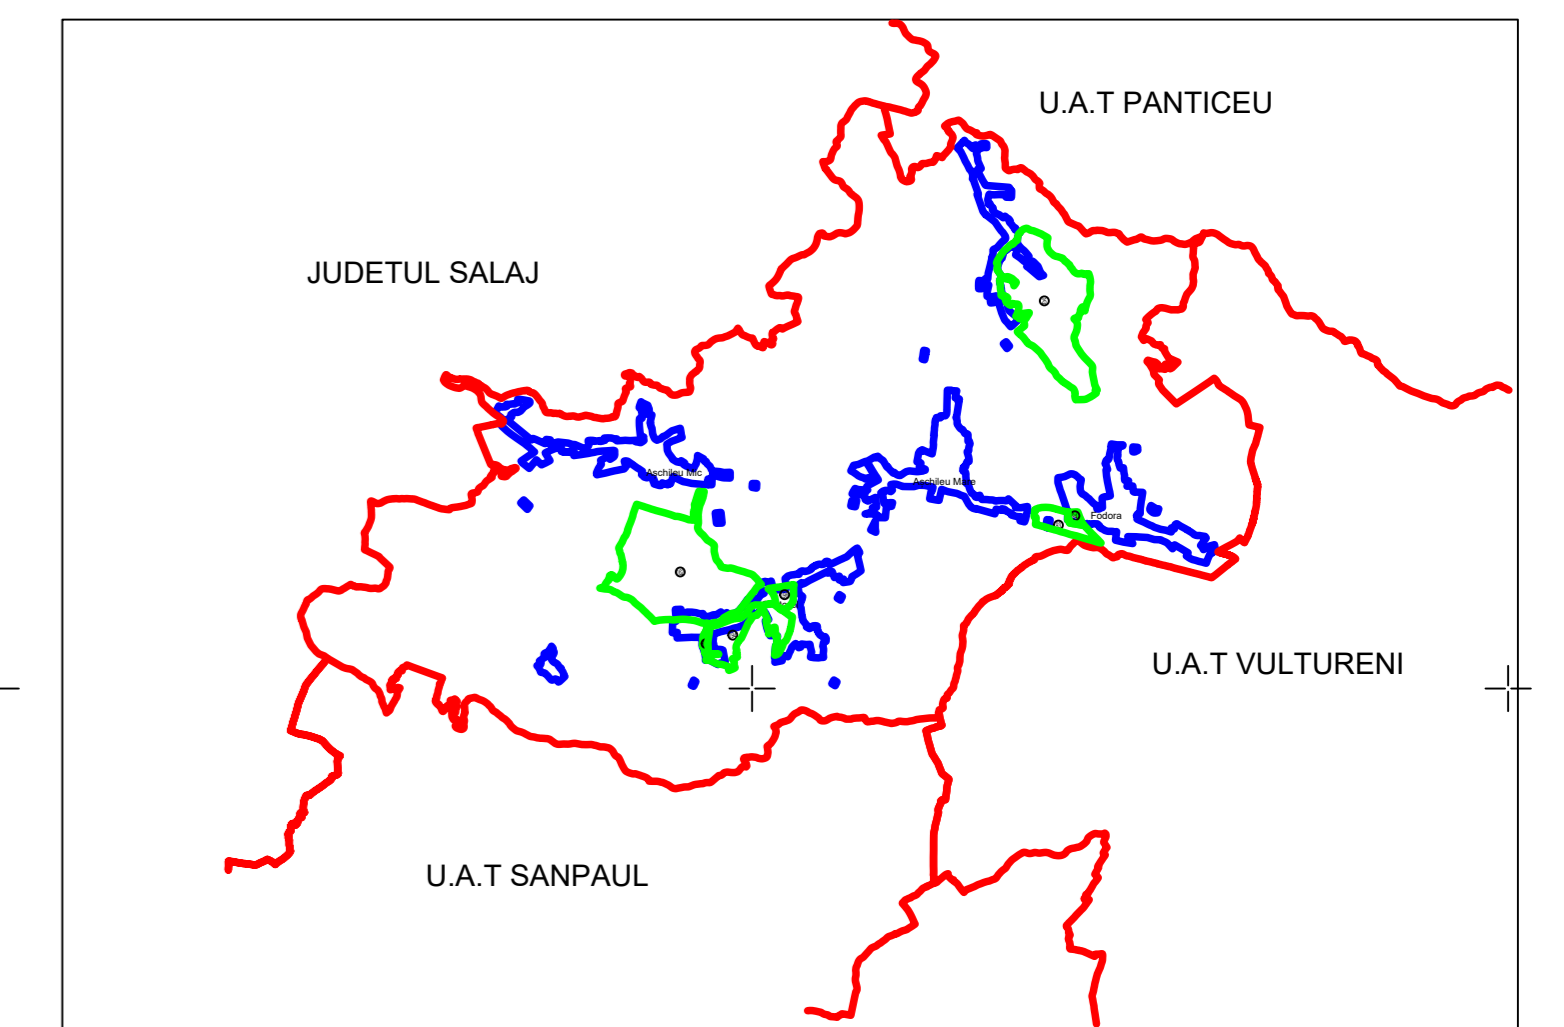

PLAN CADASTRAL
Scara 1 : 2000, sistem de proiectie STEREO 70

Sector 162 - Plansa 1

Aschileu Extravilan

Aschileu Extravilan

Schita cu dispunerea sectoarelor cadastrale

Judetul : Cluj
UAT : Aschileu
Sectorul cadastral : 162

Legenda

- Limita UAT -
- Limita sector cadastral -
- Numar sector cadastral -
- Limita tarlale si cvartale -
- Numar tarlale si cvartale -
- Limita intravilan -
- Denumire si numar intravilan -
- Numar plansa -
- Limita constructii -
- Identificator constructii -

P. 2
"Spre publicare"