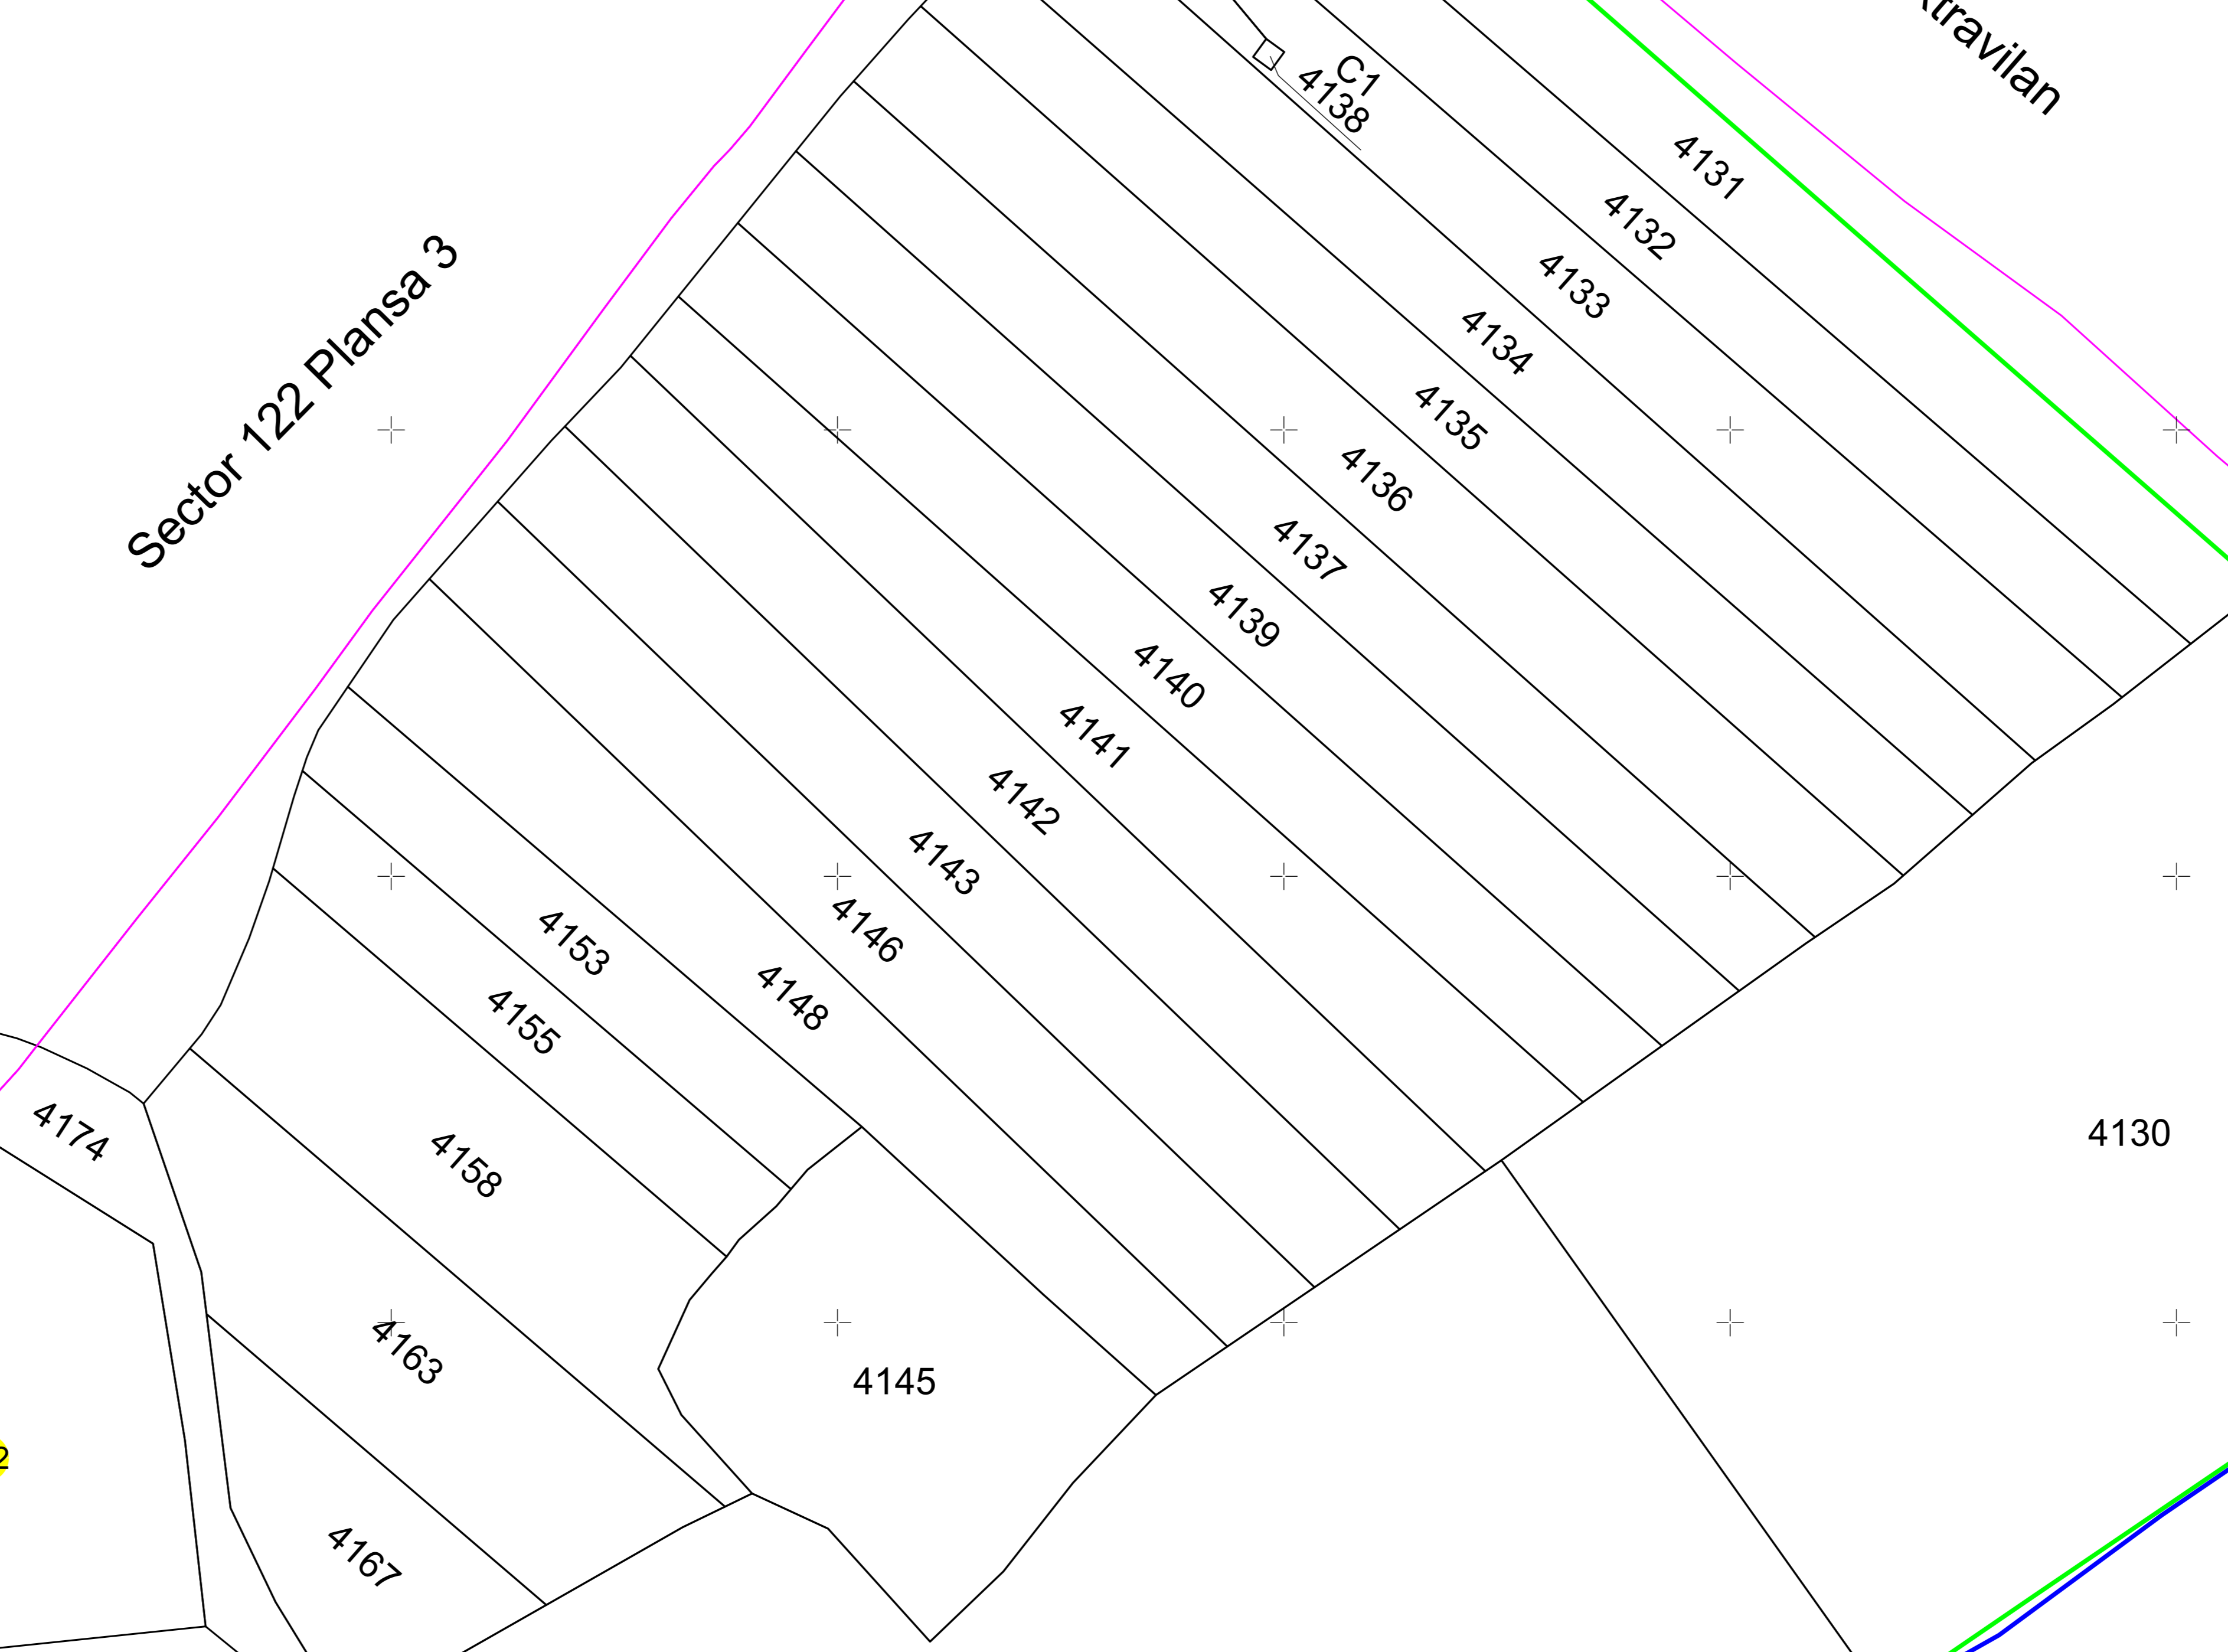

PLAN CADASTRAL

Scara : 1 : 1000, sistem de proiectie STEREO 70

Judetul : Cluj
UAT : Țaga
Sectorul cadastral 122

Schita cu dispunerea sectoarelor cadastrale

Sector 122 Plansa 3
Sector 122 Plansa 3
Sector 122 Plansa 1

Sector 122 Plansa 3

Santioana Intravilan
Santioana Intravilan

Țaga Extravilan

Țaga Extravilan

Santioana Intravilan

Țaga Extravilan

155
158
122

Legenda

- Limita UAT -
- Limita sector cadastral -
- Numar sector cadastral -
- Limita tarlale si cvartale -
- Numar tarlale si cvartale -
- Limita intravilan -
- Denumire si numar intravilan -
- Numar plansa -
- Limita constructii -
- Identificator constructii -

GENERAL TOPO WEST S.R.L. Calea Ștefaniei nr. 20 Cluj	Executant, nume si prenume	Semnatura si stampila
Ing. Sabin Claudiu STAN		
Data		11.11.2024

"Spre publicare"
P.2