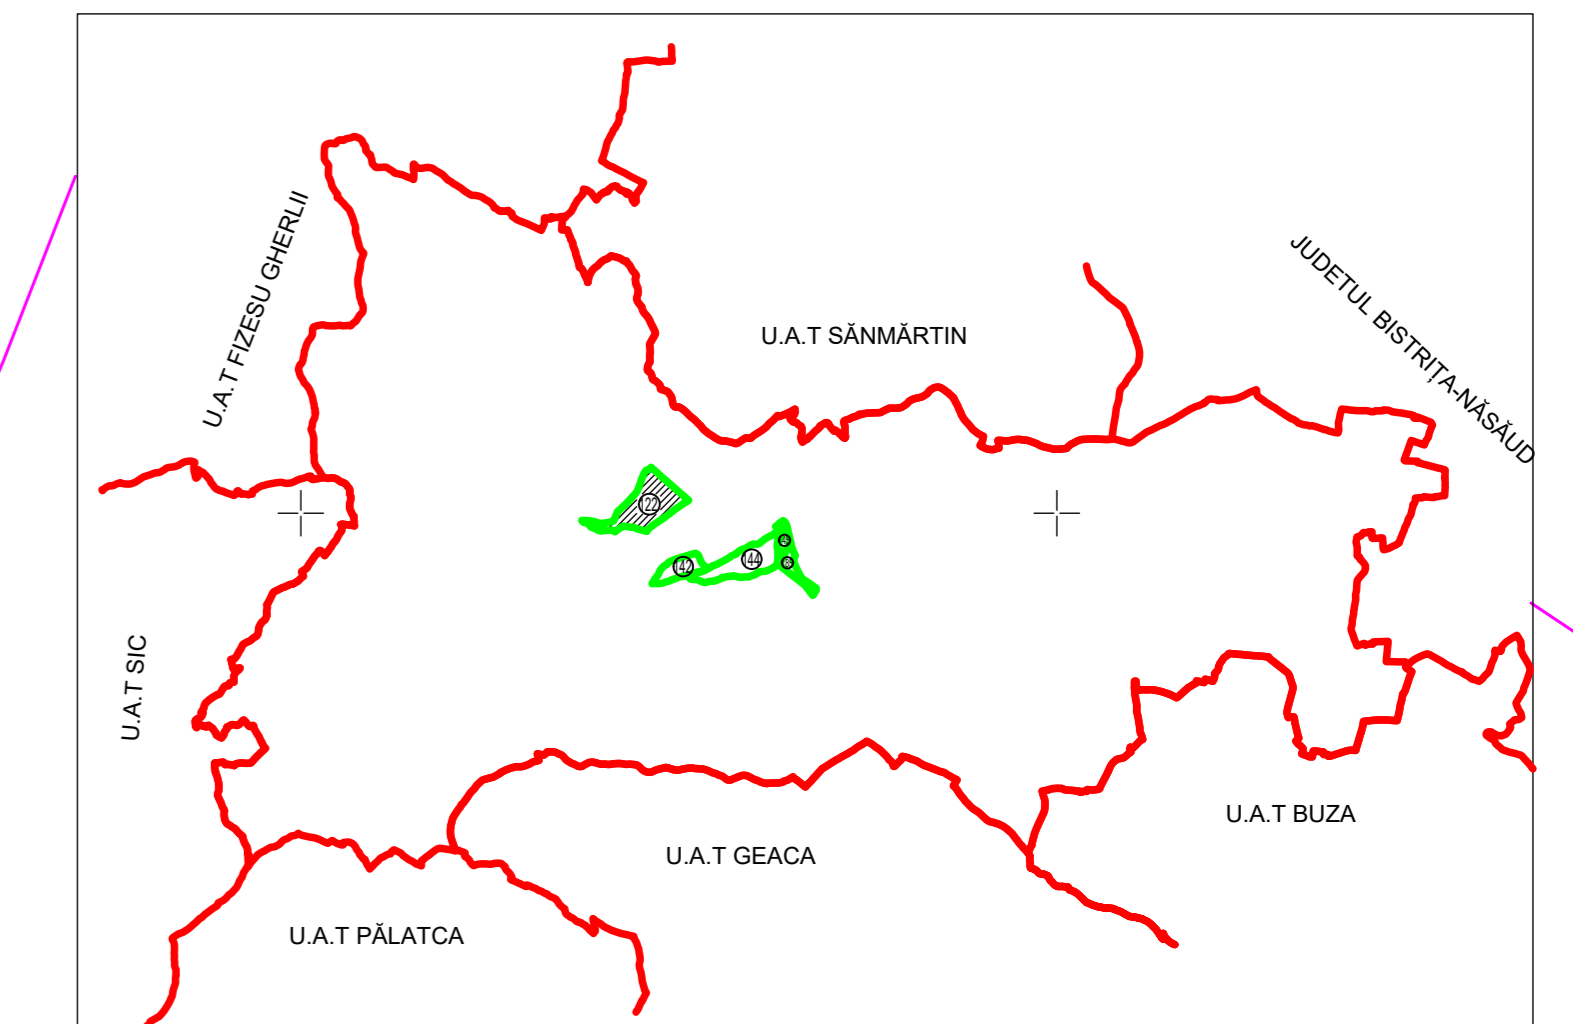

PLAN CADASTRAL

Scara : 1 : 1000, sistem de proiectie STEREO 70

Judetul : Cluj
UAT : Țaga
Sectorul cadastral 122

Schita cu dispunerea sectoarelor cadastrale

Sector 122 Plansa 3
Sector 122 Plansa 3
Sector 122 Plansa 1

Sector 122 Plansa 3

Santioana Intravilan
Santioana Intravilan

Țaga Extravilan

Țaga Extravilan

Santioana Intravilan

Țaga Extravilan

155
158
122

Legenda

GENERAL TOPO WEST S.R.L. Calea Ștefaniei nr. 20 Cluj	Executant, nume si prenume	Semnatura si stampila
Ing. Sabin Claudiu STAN		
Data		11.11.2024

"Spre publicare"
P.2