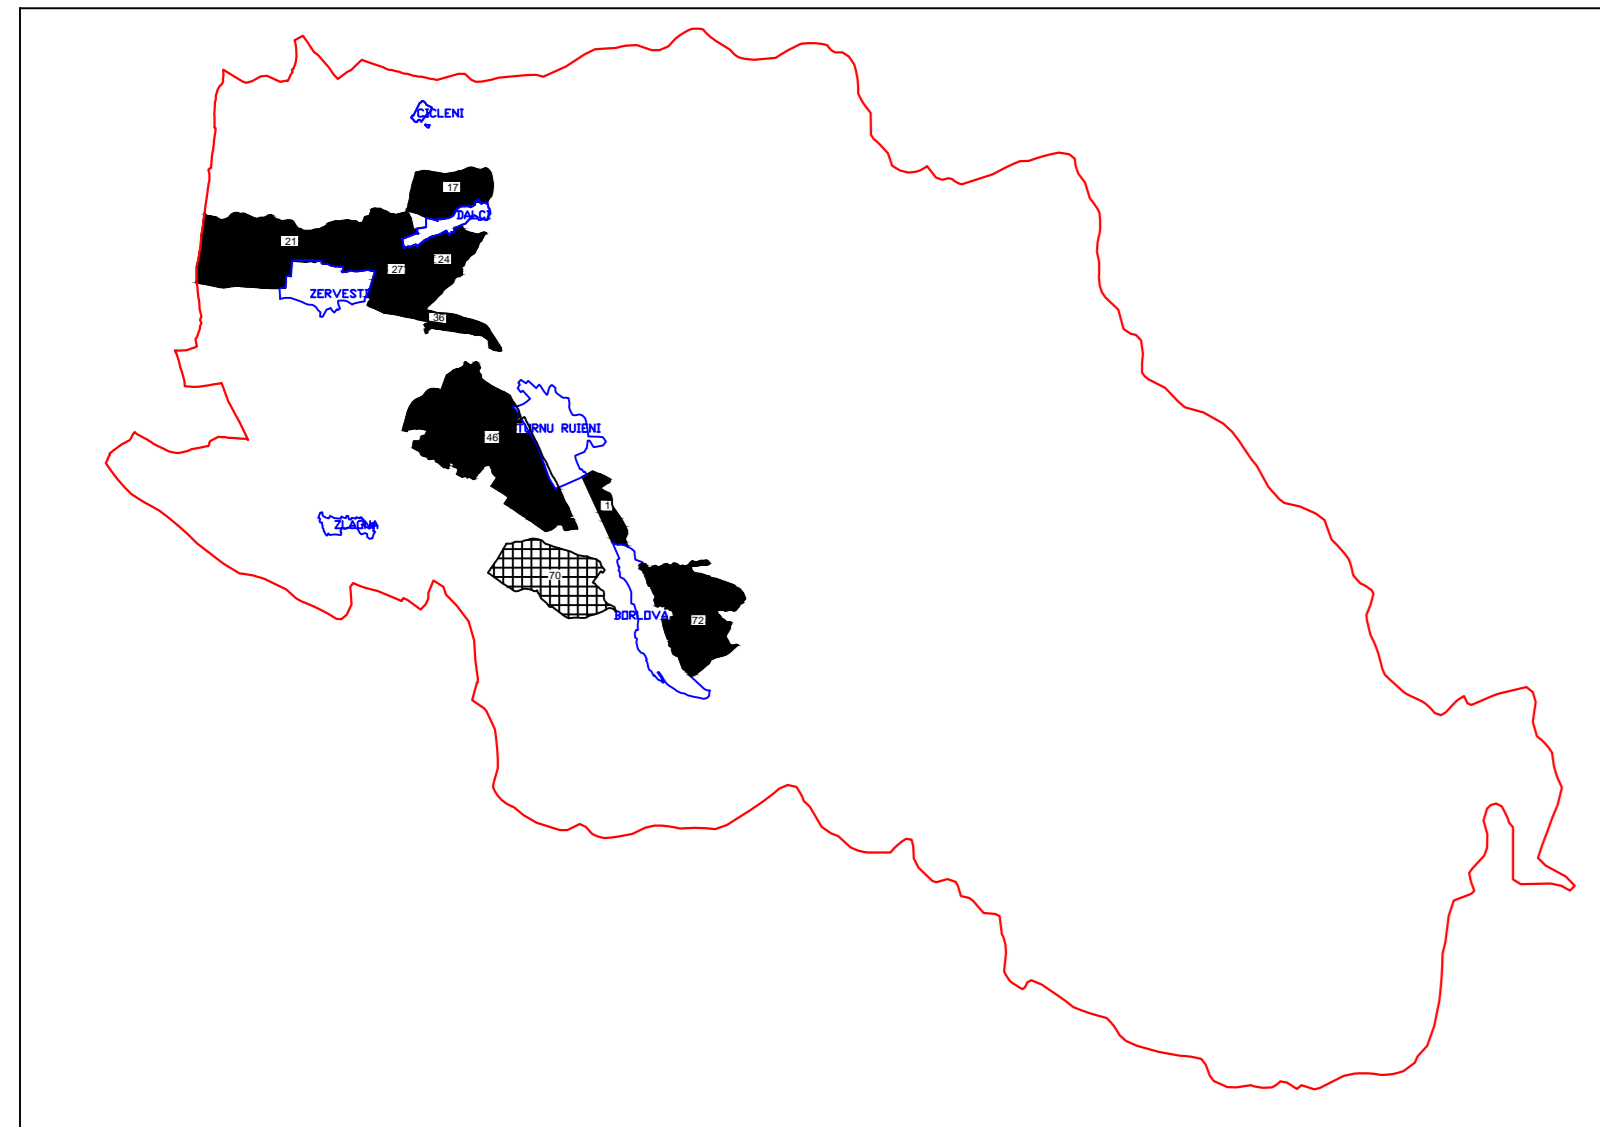

PLAN CADASTRAL
U.A.T. TURNU RUIENI, JUDETUL CARAS-SEVERIN
Sector 70
Scara 1:2000
Sistem de proiectie STEREO 70

DISPUNEREA SECTOARELOR CADASTRALE
U.A.T. TURNU RUIENI, JUDETUL CARAS SEVERIN

=LEGENDA=

- Limita UAT
- Limita sector cadastral
- Numar sector cadastral
- Raul Sebes
- Limita imobil
- ID imobil
- Constructii
- Drumuri

VIZAT,
PRIMARIA COMUNEI TURNU RUIENI

PFA FEJER ALIN EUGEN

Data: 30.12.2024