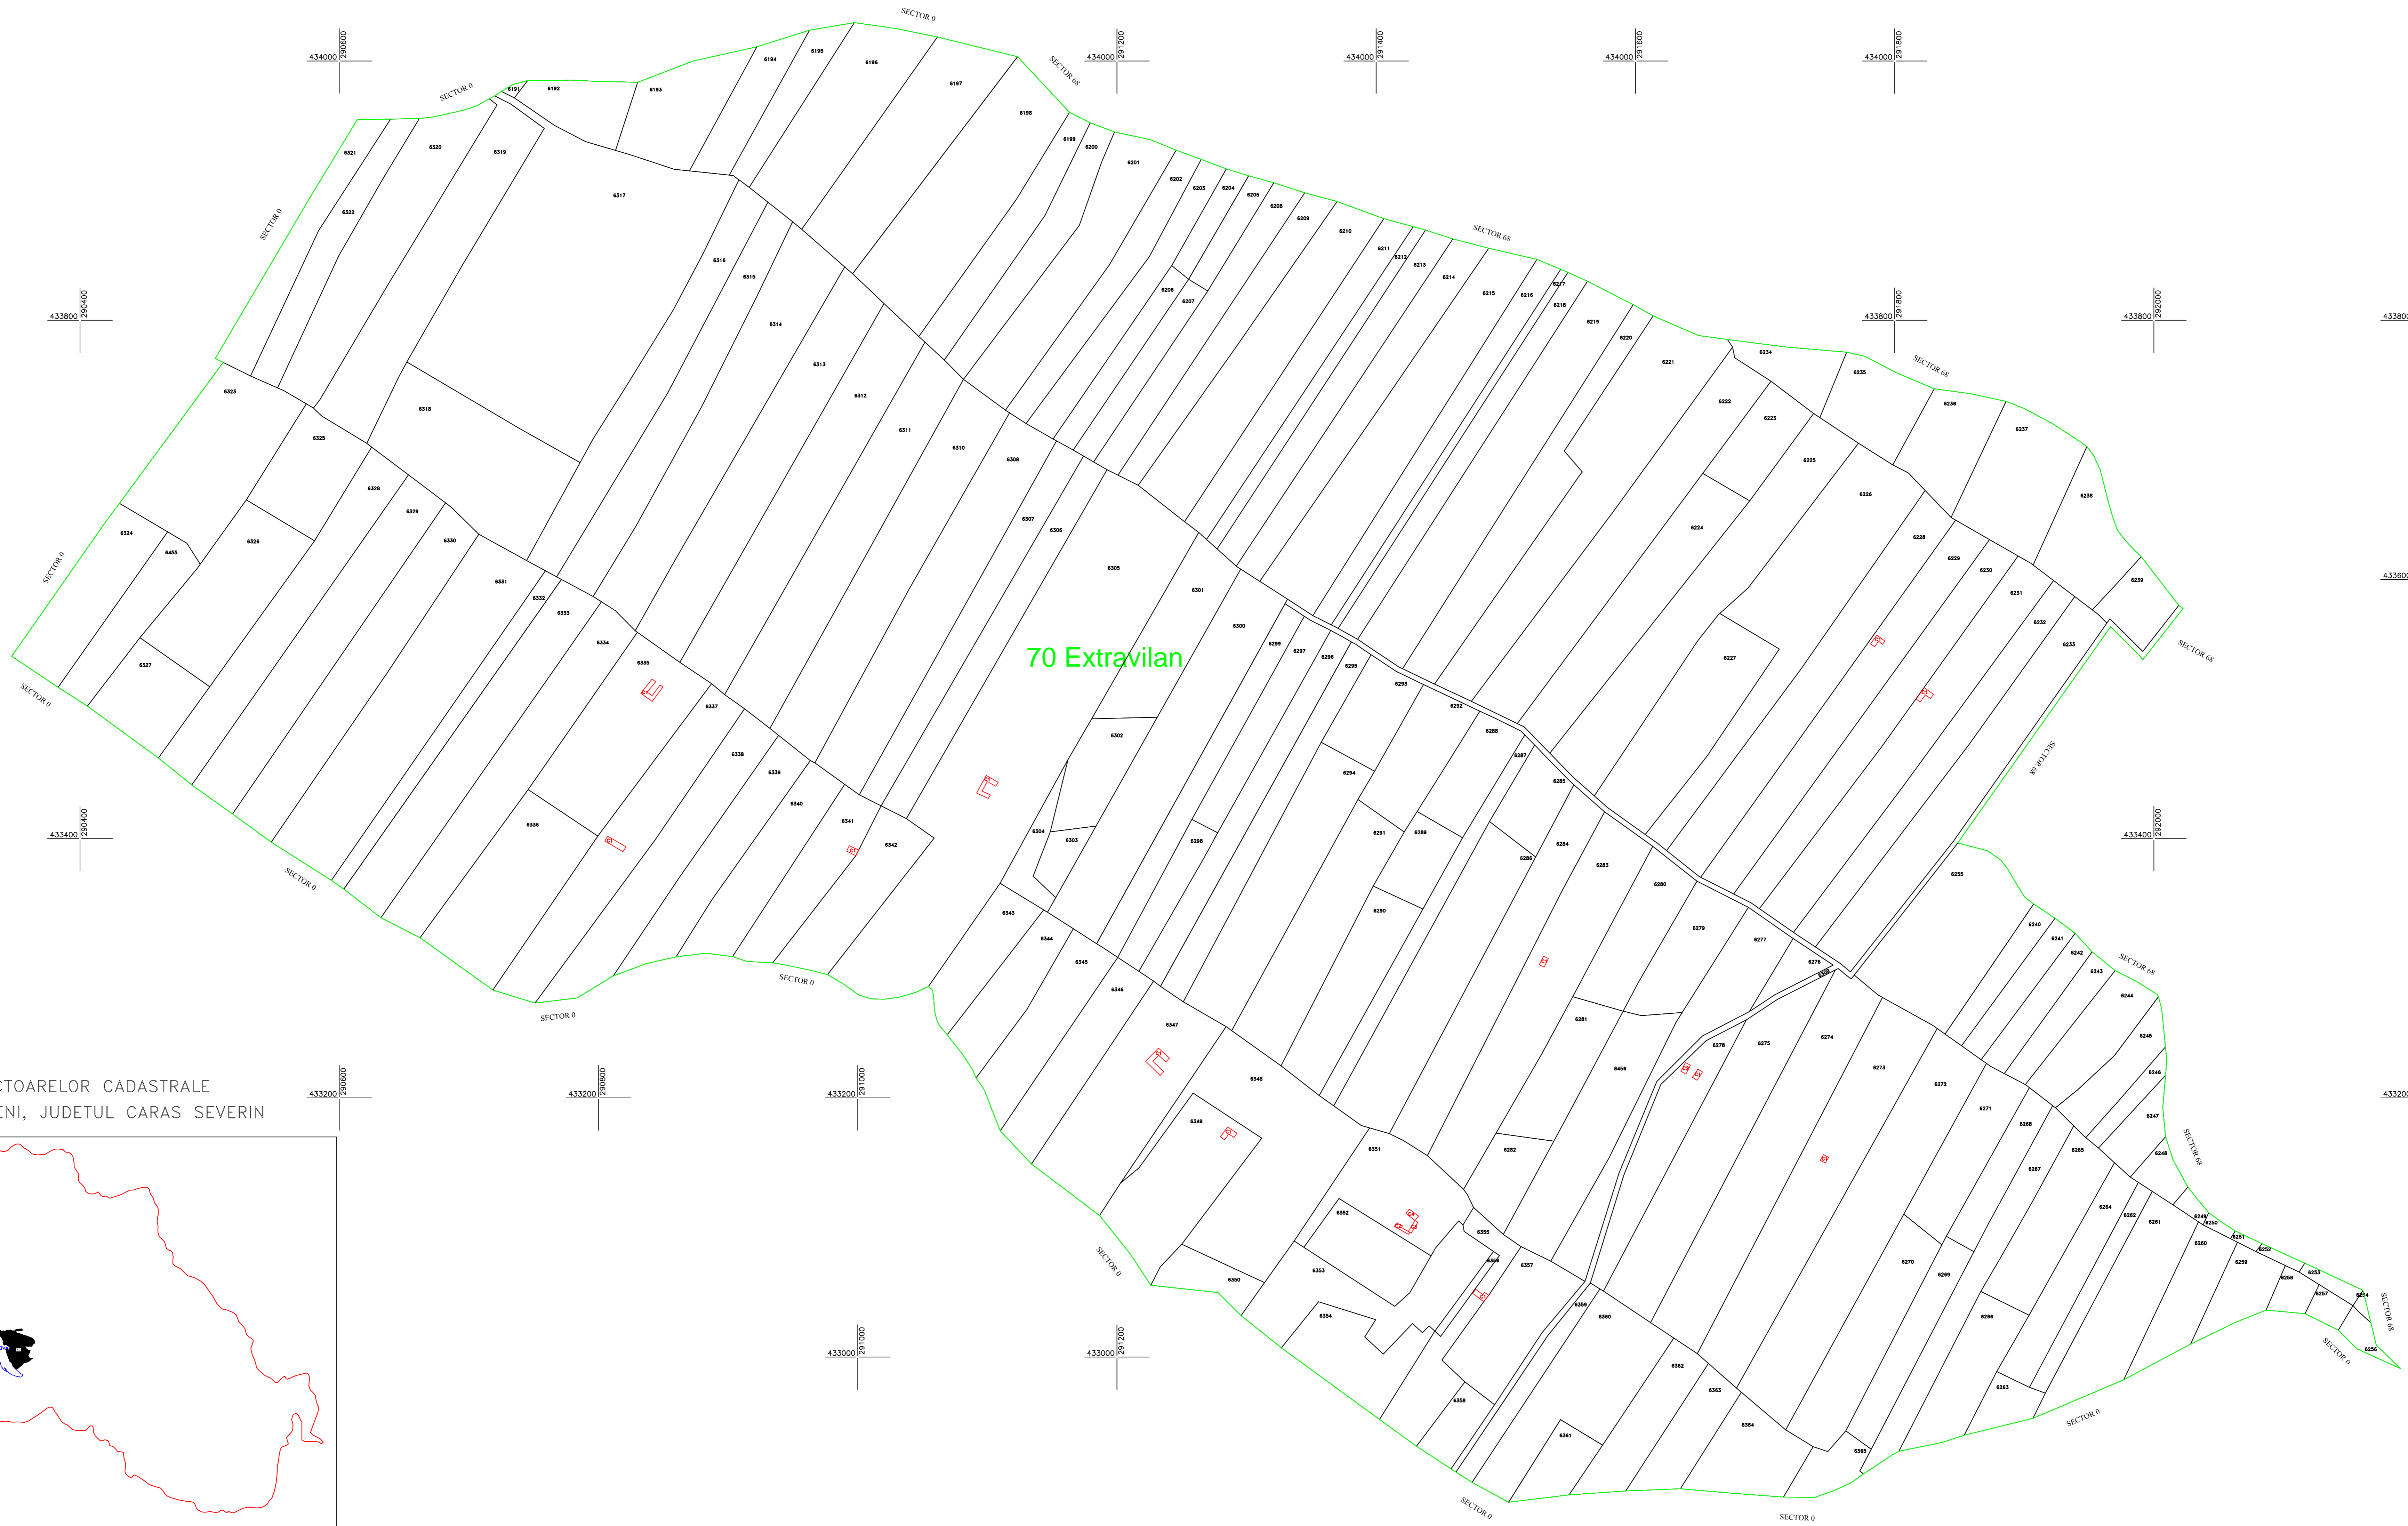

PLAN CADASTRAL
U.A.T. TURNU RUIENI, JUDETUL CARAS-SEVERIN
Sector 70
Scara 1:2000
Sistem de proiectie STEREO 70

DISPUNEREA SECTOARELOR CADASTRALE
U.A.T. TURNU RUIENI, JUDETUL CARAS SEVERIN

=LEGENDA=

- Limita UAT
- Limita sector cadastral
- Numar sector cadastral
- Raul Sebes
- Limita imobil
- ID imobil
- Constructii
- Drumuri

VIZAT,
PRIMARIA COMUNEI TURNU RUIENI

PFA FEJER ALIN EUGEN

Data: 30.12.2024