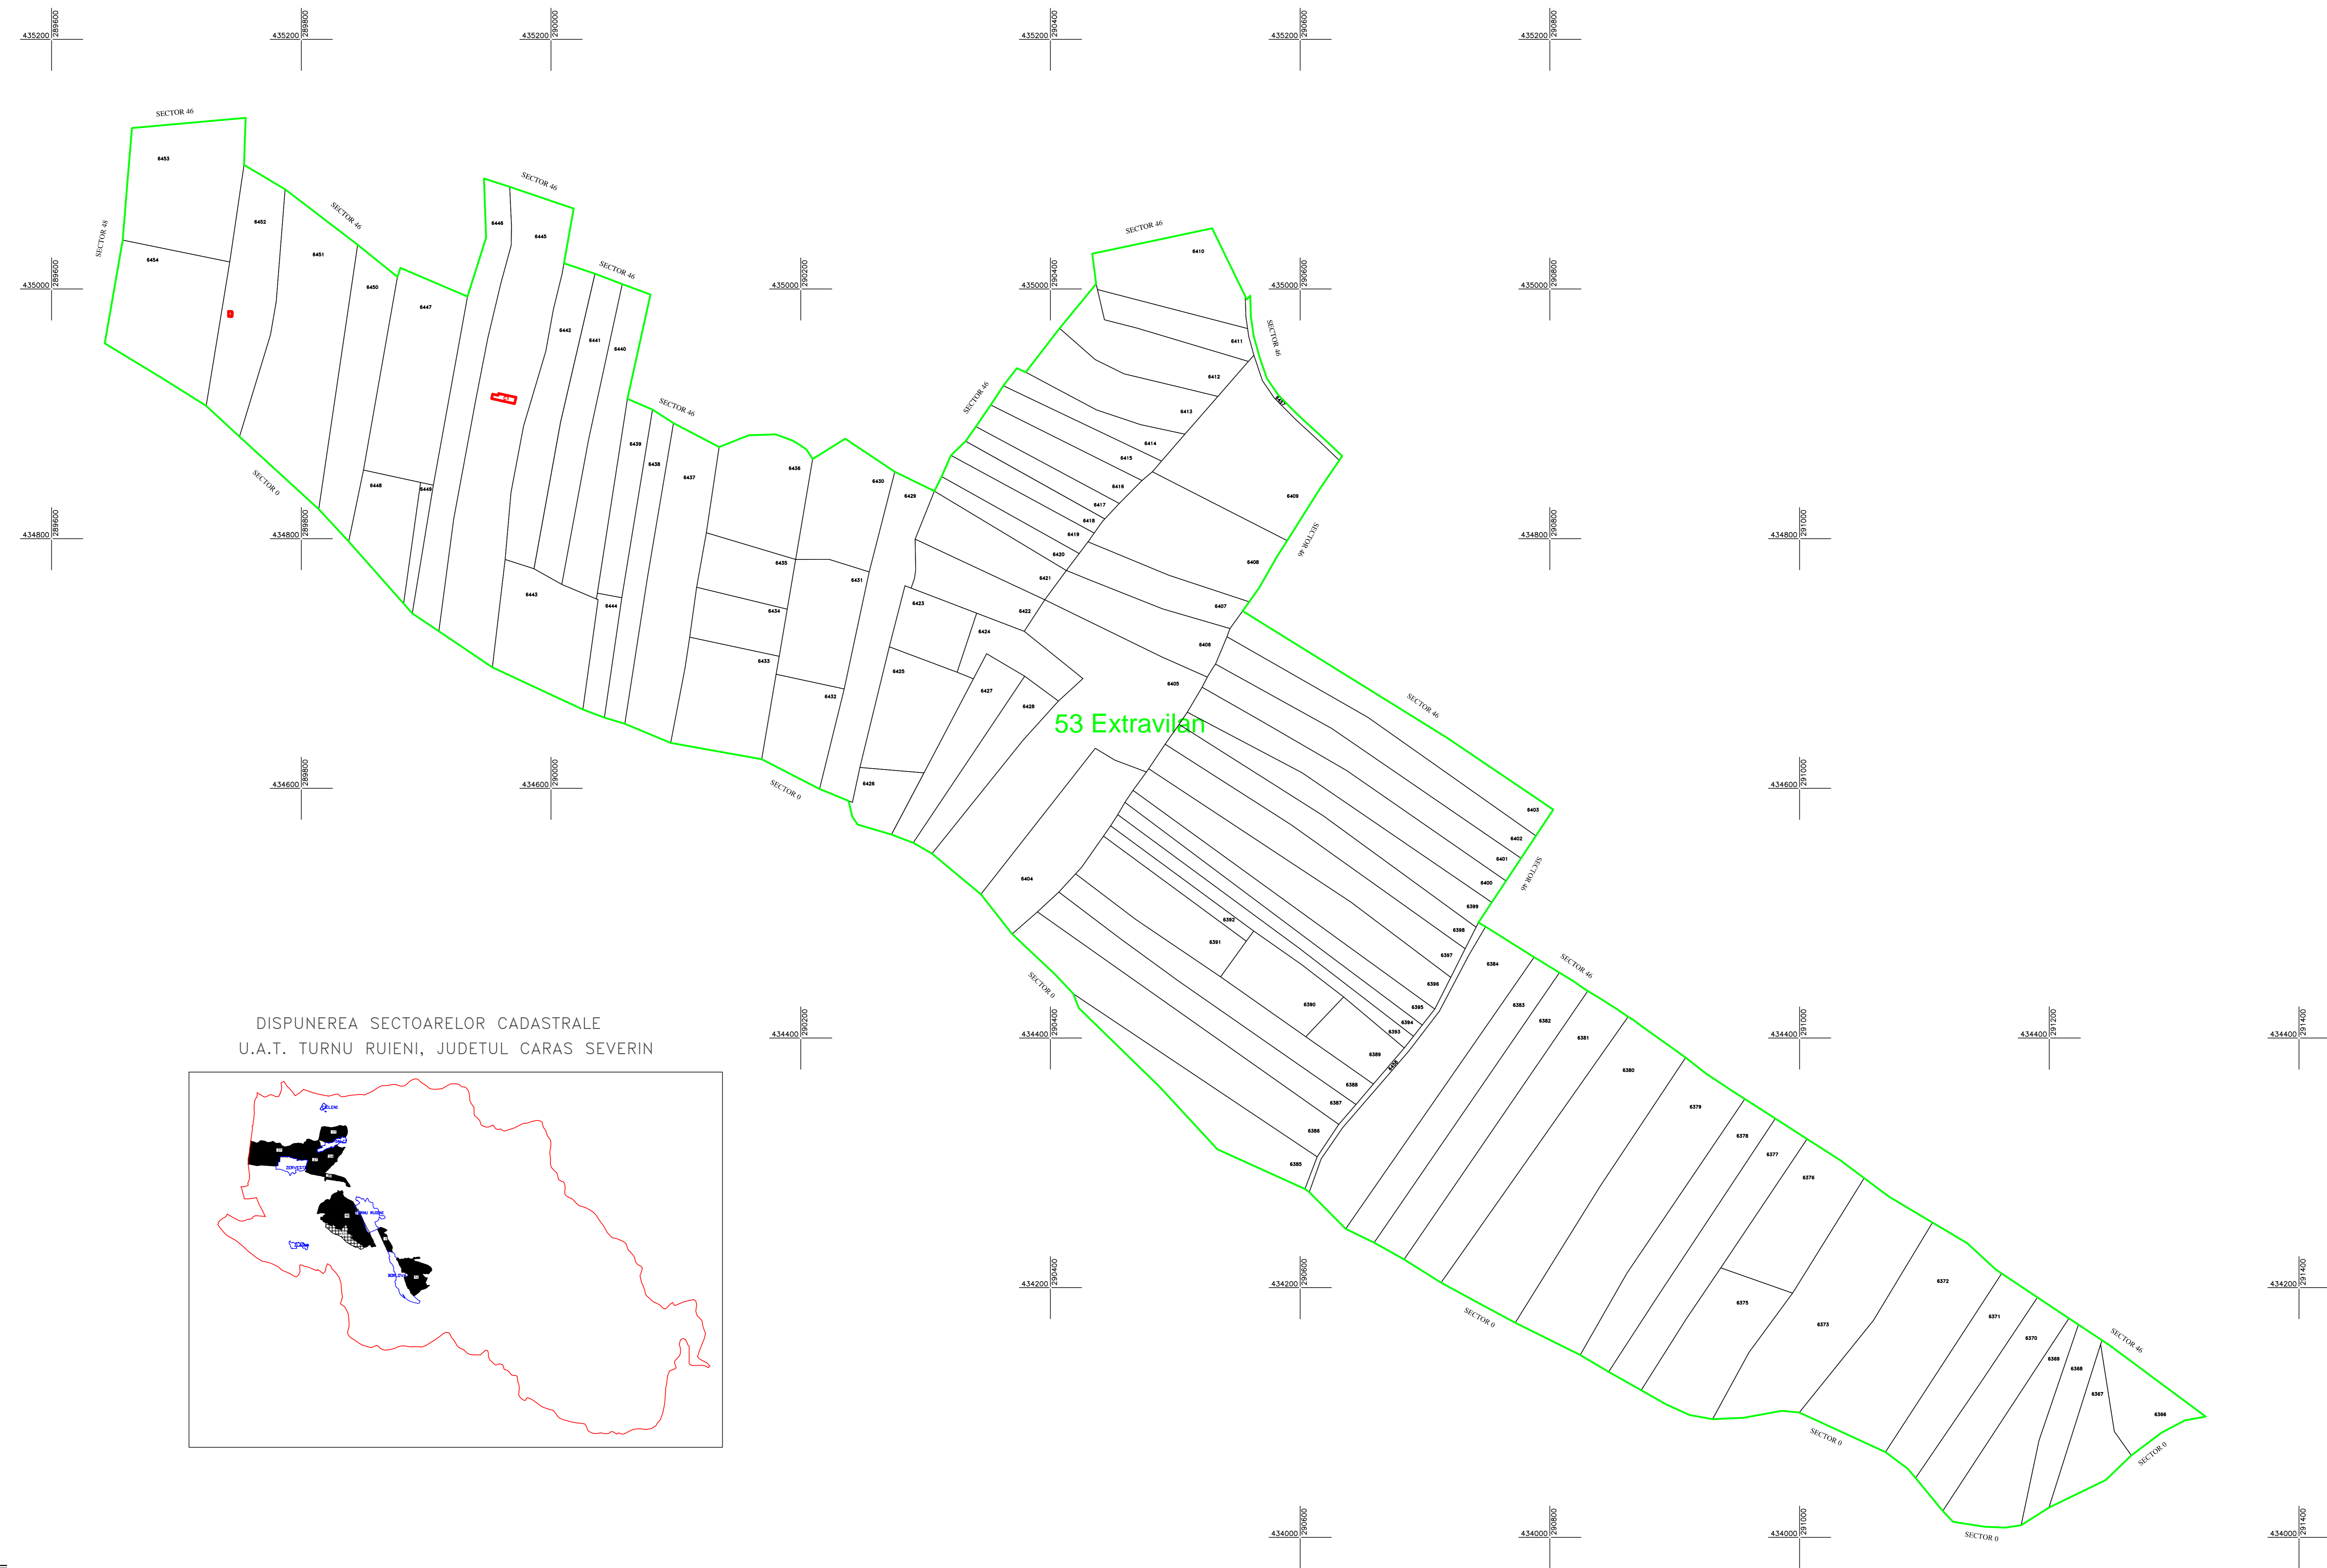

PLAN CADASTRAL  
U.A.T. TURNU RUIENI, JUDETUL CARAS-SEVERIN  
Sector 53  
Scara 1:2000  
Sistem de proiectie STEREO 70

53 Extravilan

DISPUNEREA SECTOARELOR CADASTRALE  
U.A.T. TURNU RUIENI, JUDETUL CARAS SEVERIN

=LEGENDA=

- Limita UAT —
- Limita sector cadastral —
- Numar sector cadastral 53
- Raul Sebes —
- Limita imobil —
- ID imobil 6400
- Constructii C1
- Drumuri —

VIZAT,  
PRIMARIA COMUNEI TURNU RUIENI