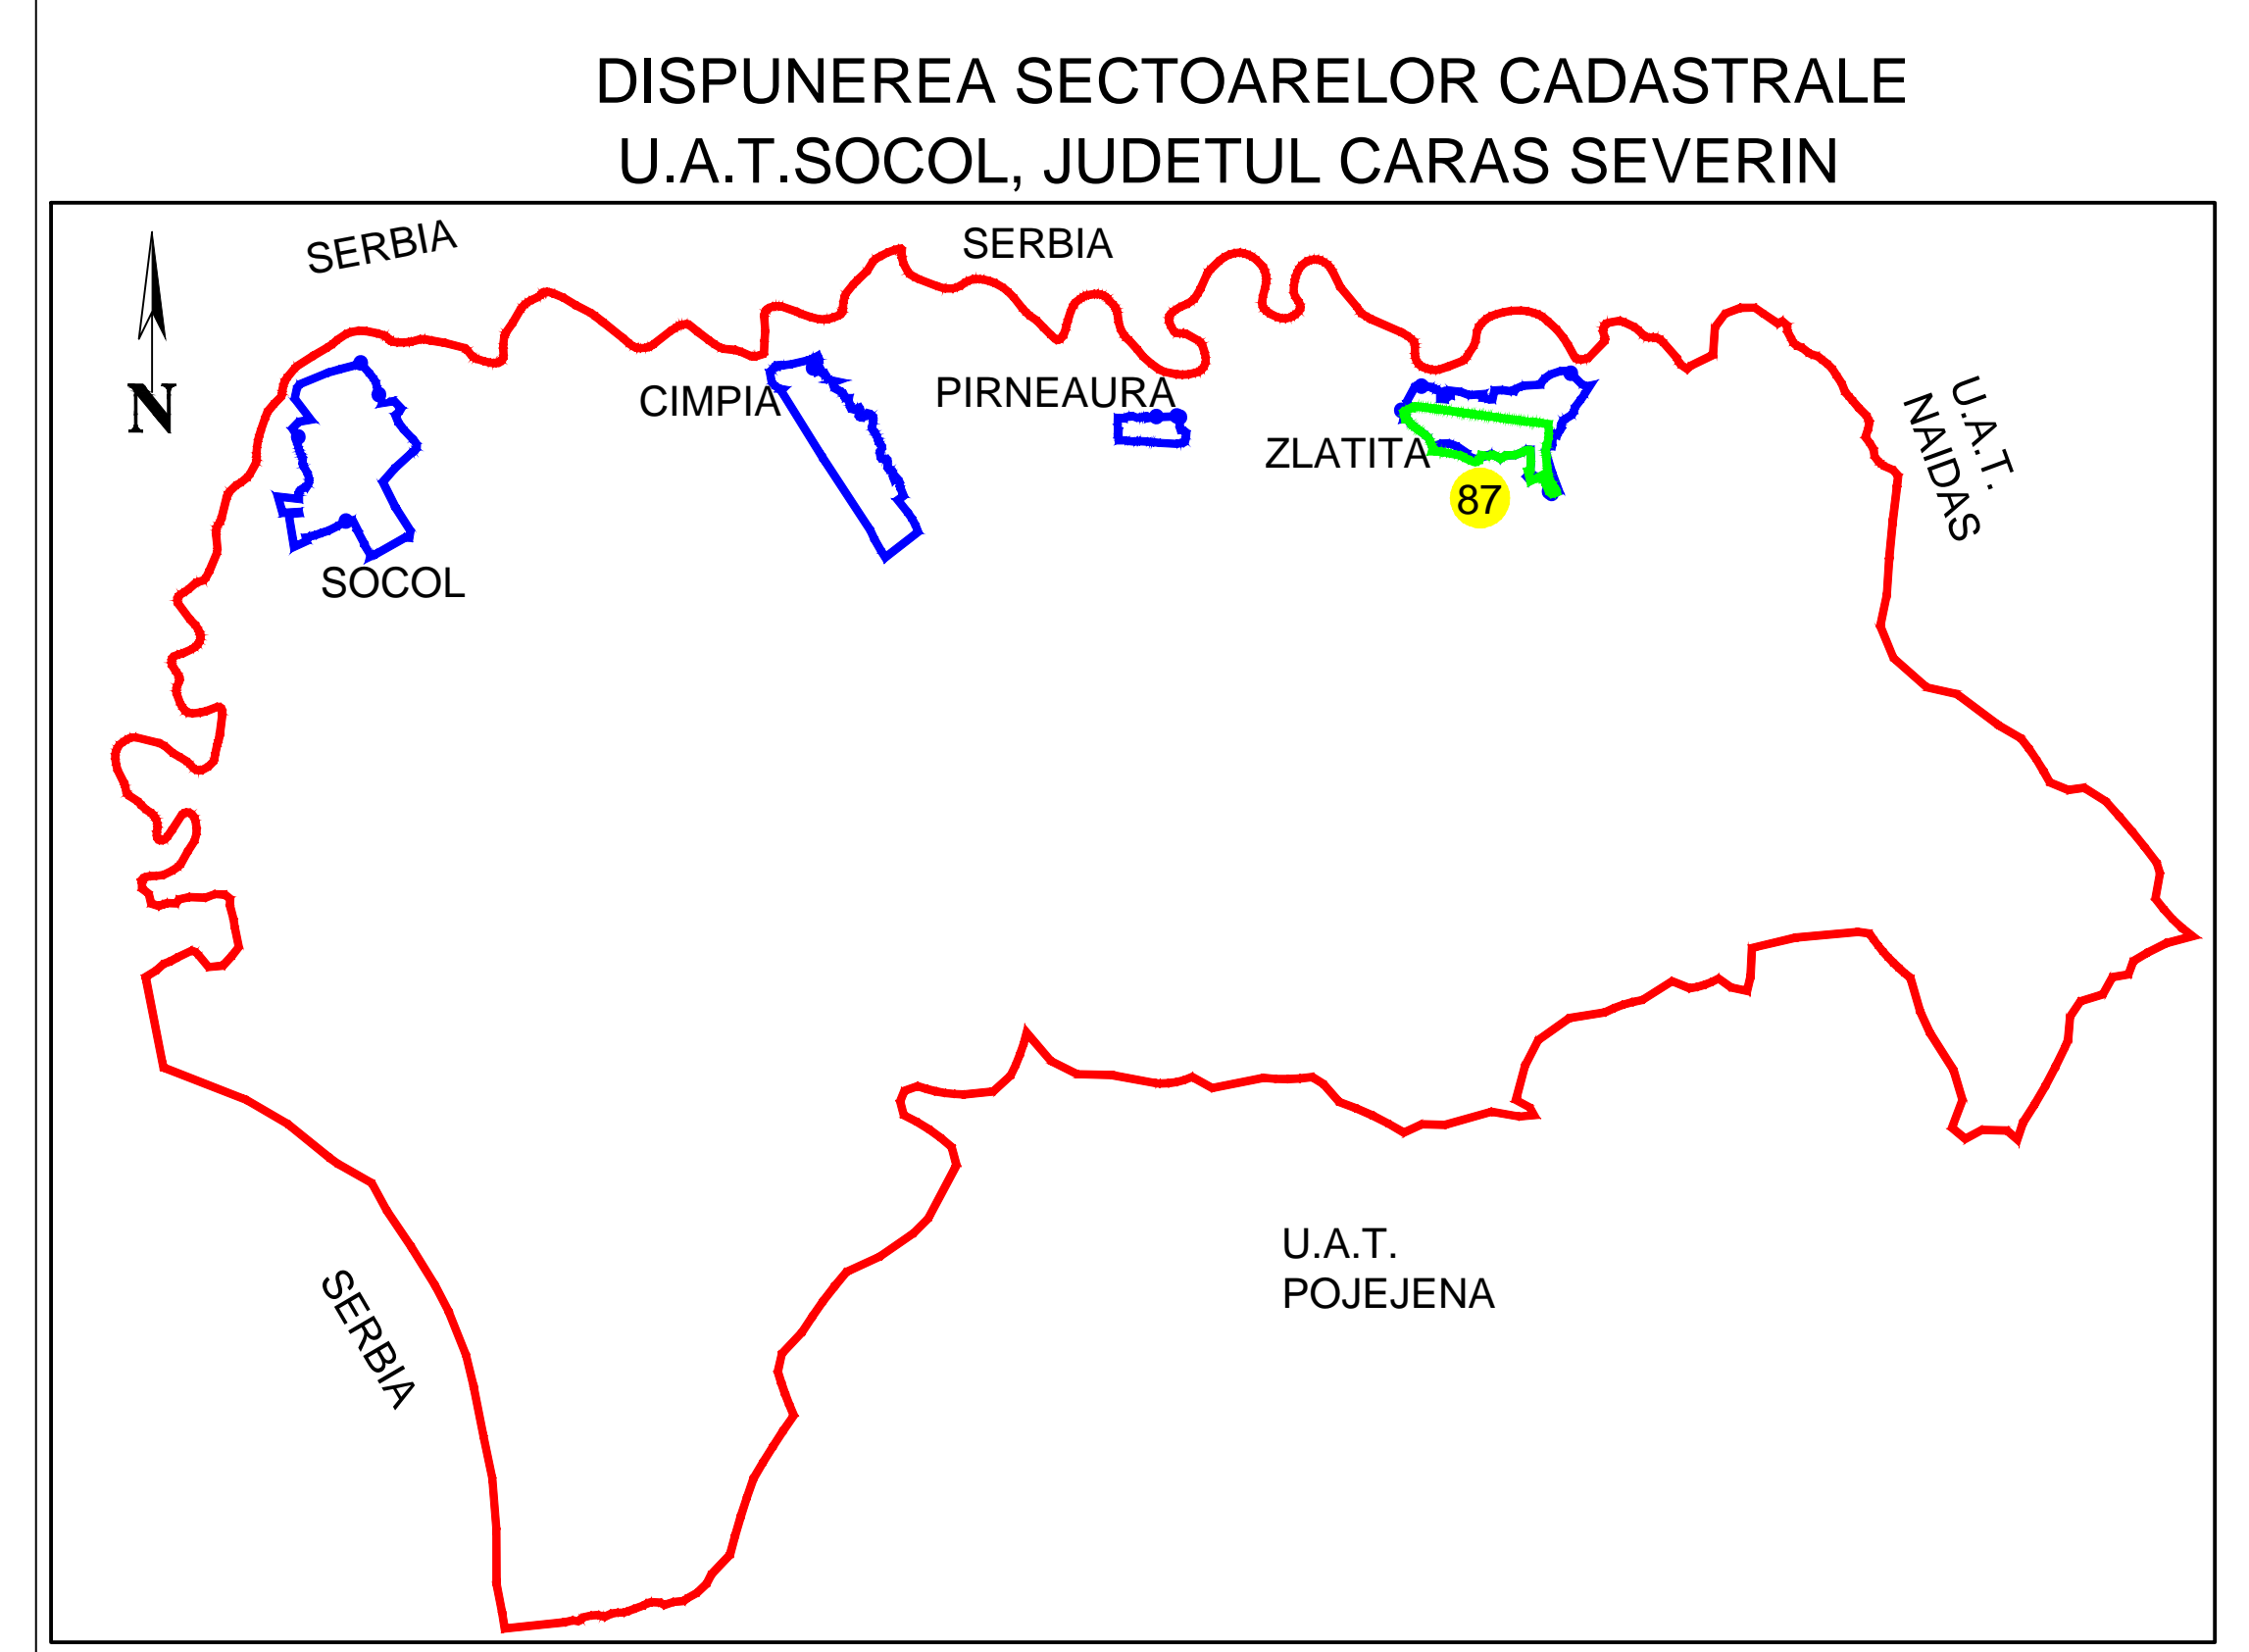

PLAN CADASTRAL
U.A.T.SOCOL, JUDETUL CARAS SEVERIN
Sector cadastral 87
 scara 1:500
 Sistem de proiectie Stereografic 1970
 Plansa numarul 4/4
 SPRE PUBLICARE

=LEGENA=

Limita UAT	
Limita intravilan	
Limita sector cadastral	
Numar sector cadastral	87
Limita imobil	
Limita constructii	
ID imobil	8100
ID constructii	8100-C1

S.C SAURO CAD S.R.L.
Data:26.11.2024