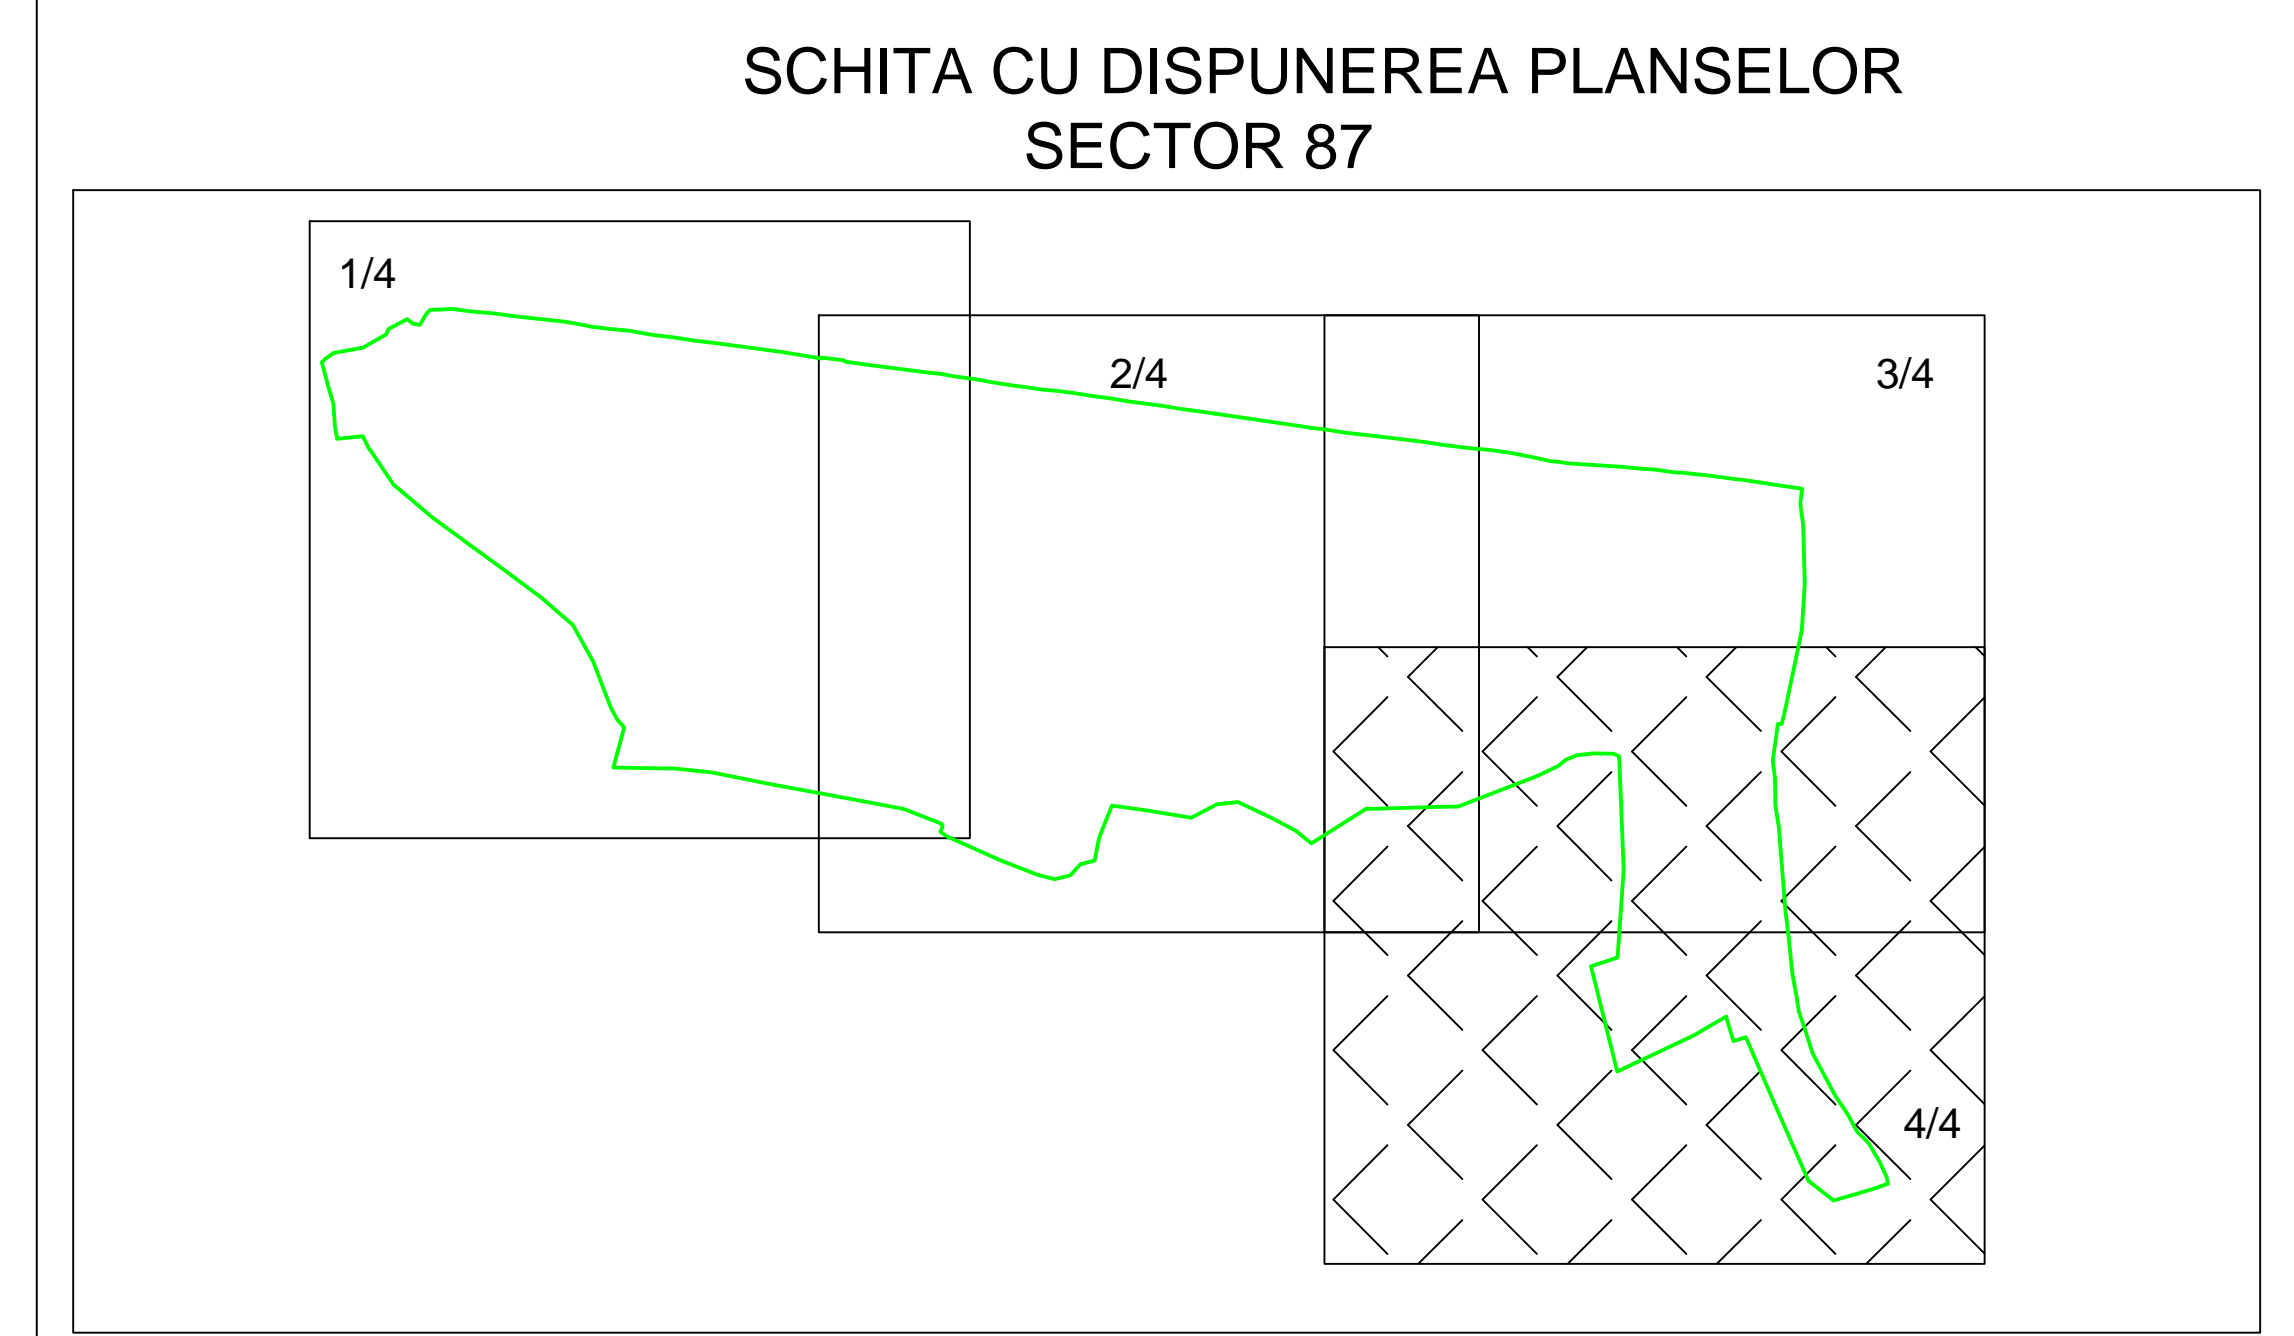

PLAN CADASTRAL
U.A.T.SOCOL, JUDETUL CARAS SEVERIN
Sector cadastral 87
 scara 1:500
 Sistem de proiectie Stereografic 1970
 Plansa numarul 4/4
 SPRE PUBLICARE

=LEGENA=

Limita UAT	
Limita intravilan	
Limita sector cadastral	
Numar sector cadastral	87
Limita imobil	
Limita constructii	
ID imobil	8100
ID constructii	8100-C1

S.C SAURO CAD S.R.L.
Data:26.11.2024