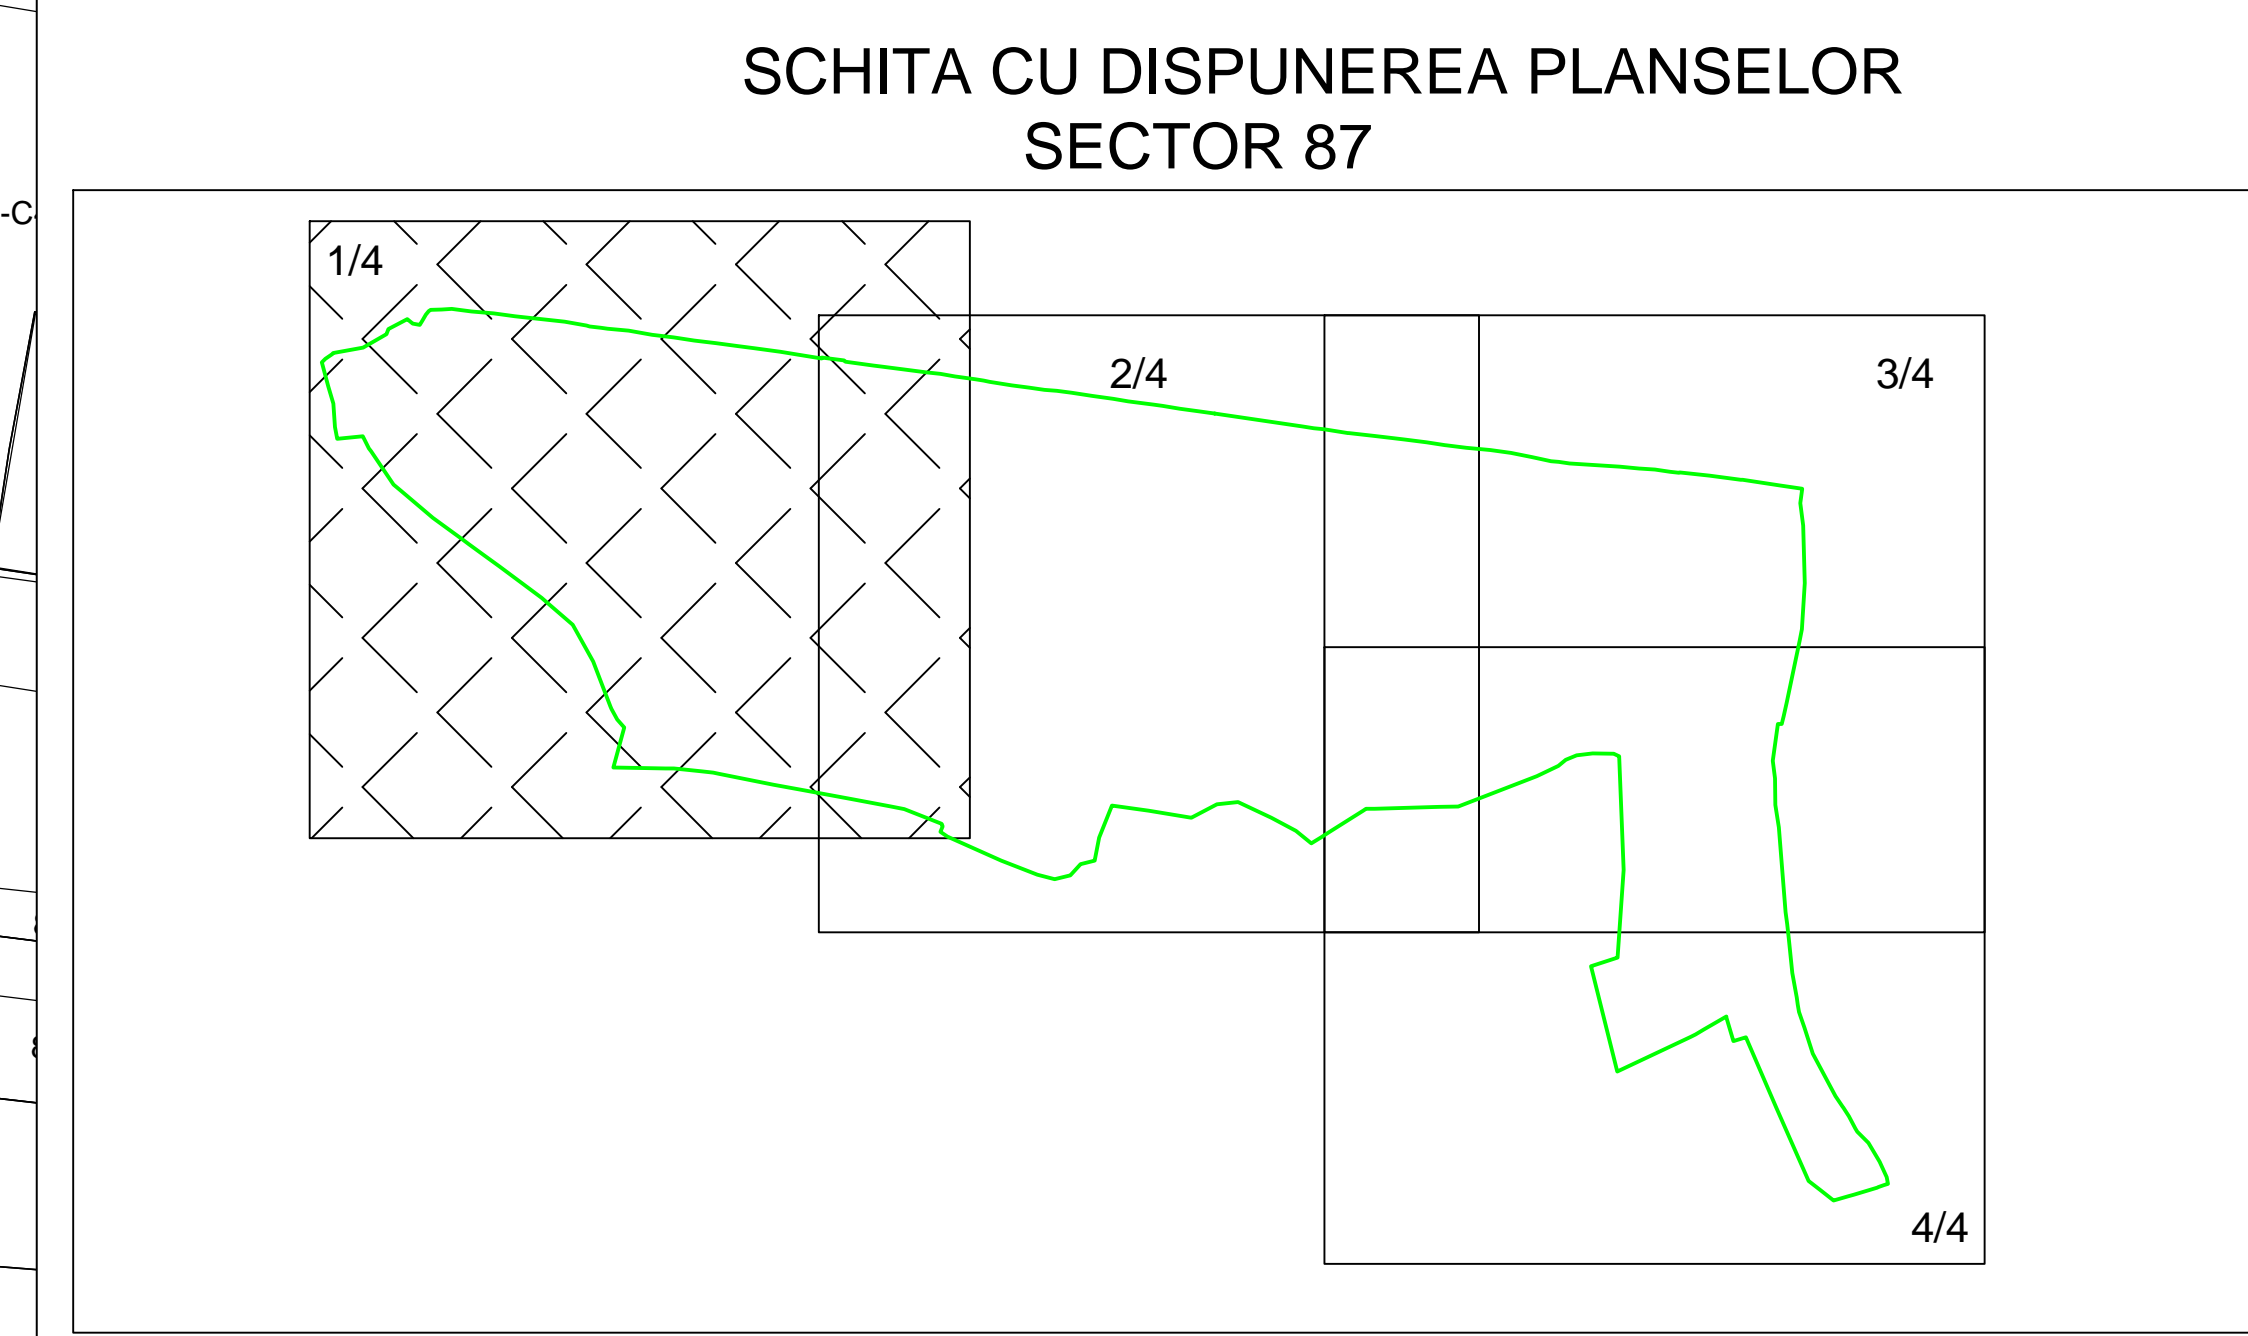

PLAN CADASTRAL
U.A.T.SOCOL, JUDETUL CARAS SEVERIN
Sector cadastral 87
 scara 1:500
 Sistem de proiectie Stereografic 1970
 Plansa numarul 1/4
 SPRE PUBLICARE

=LEGENDA=

Limita UAT	
Limita intravilan	
Limita sector cadastral	
Numar sector cadastral	
Limita imobil	
Limita constructii	
ID imobil	8100
ID constructii	8100-C1

S.C SAURO CAD S.R.L.
 Data:26.11.2024