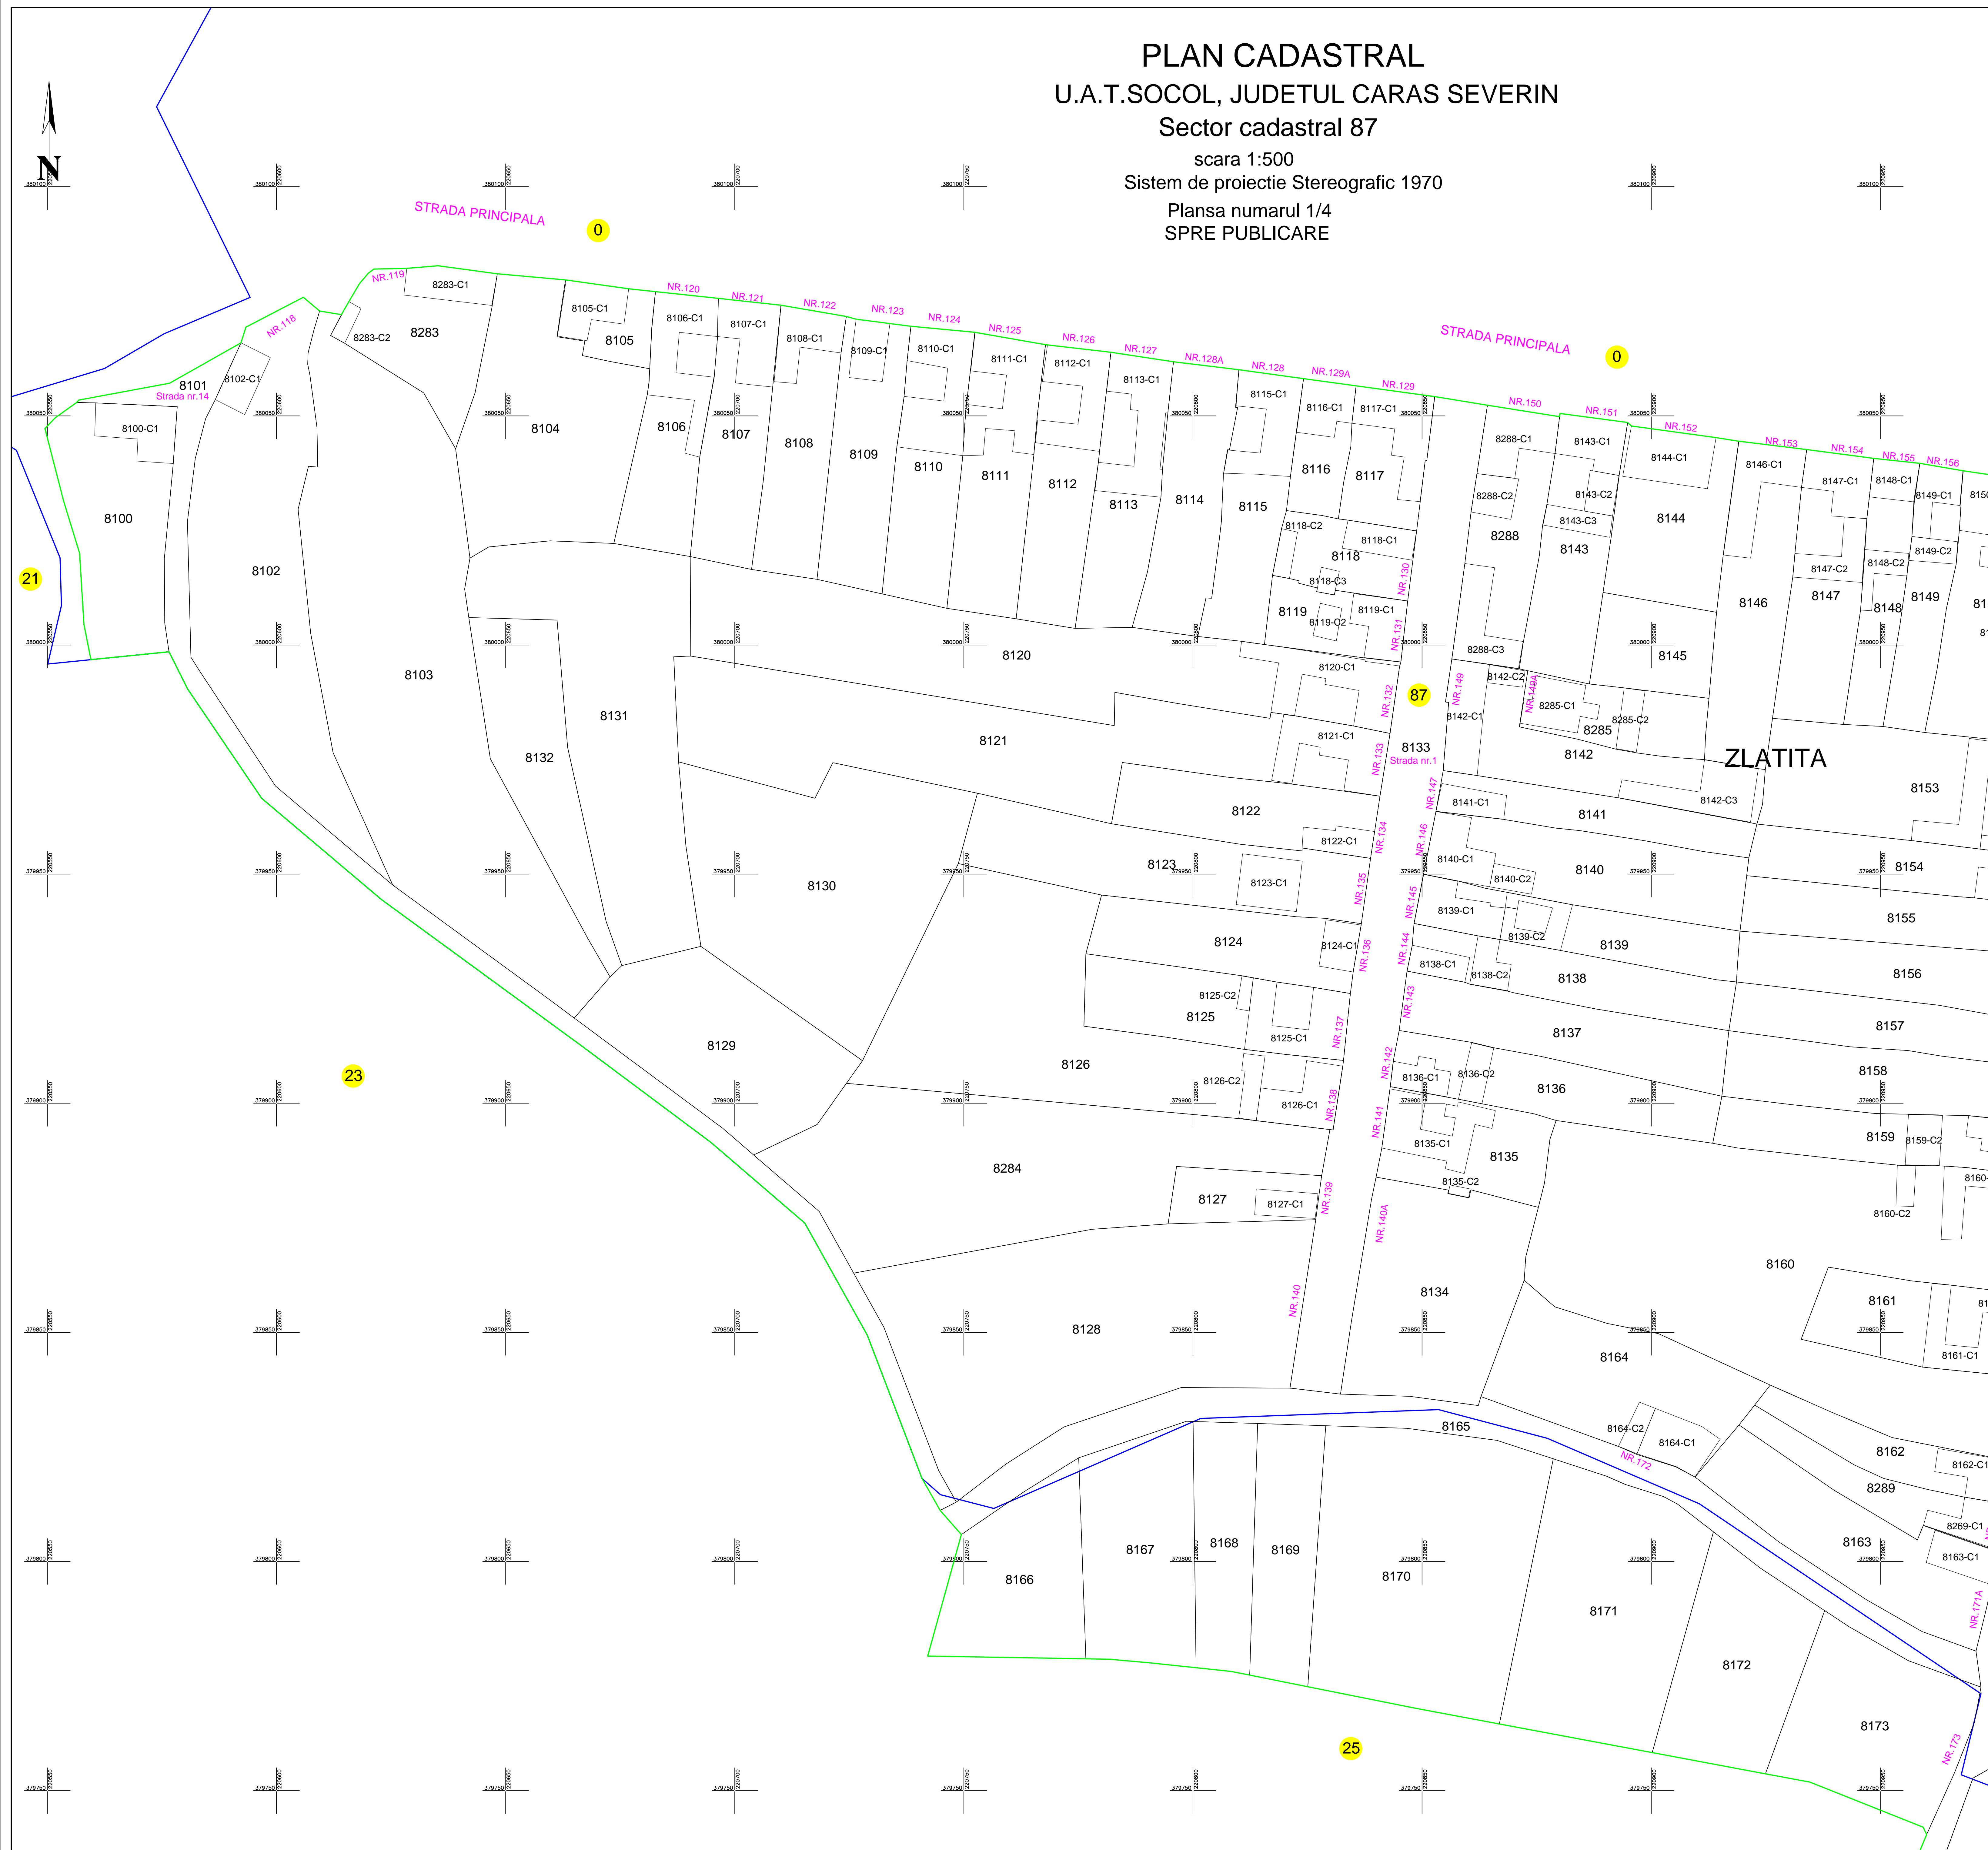

PLAN CADASTRAL
U.A.T.SOCOL, JUDETUL CARAS SEVERIN
Sector cadastral 87
 scara 1:500
 Sistem de proiectie Stereografic 1970
 Plansa numarul 1/4
 SPRE PUBLICARE

=LEGENDA=

Limita UAT	
Limita intravilan	
Limita sector cadastral	
Numar sector cadastral	
Limita imobil	
Limita constructii	
ID imobil	8100
ID constructii	8100-C1

S.C SAURO CAD S.R.L.
 Data:26.11.2024