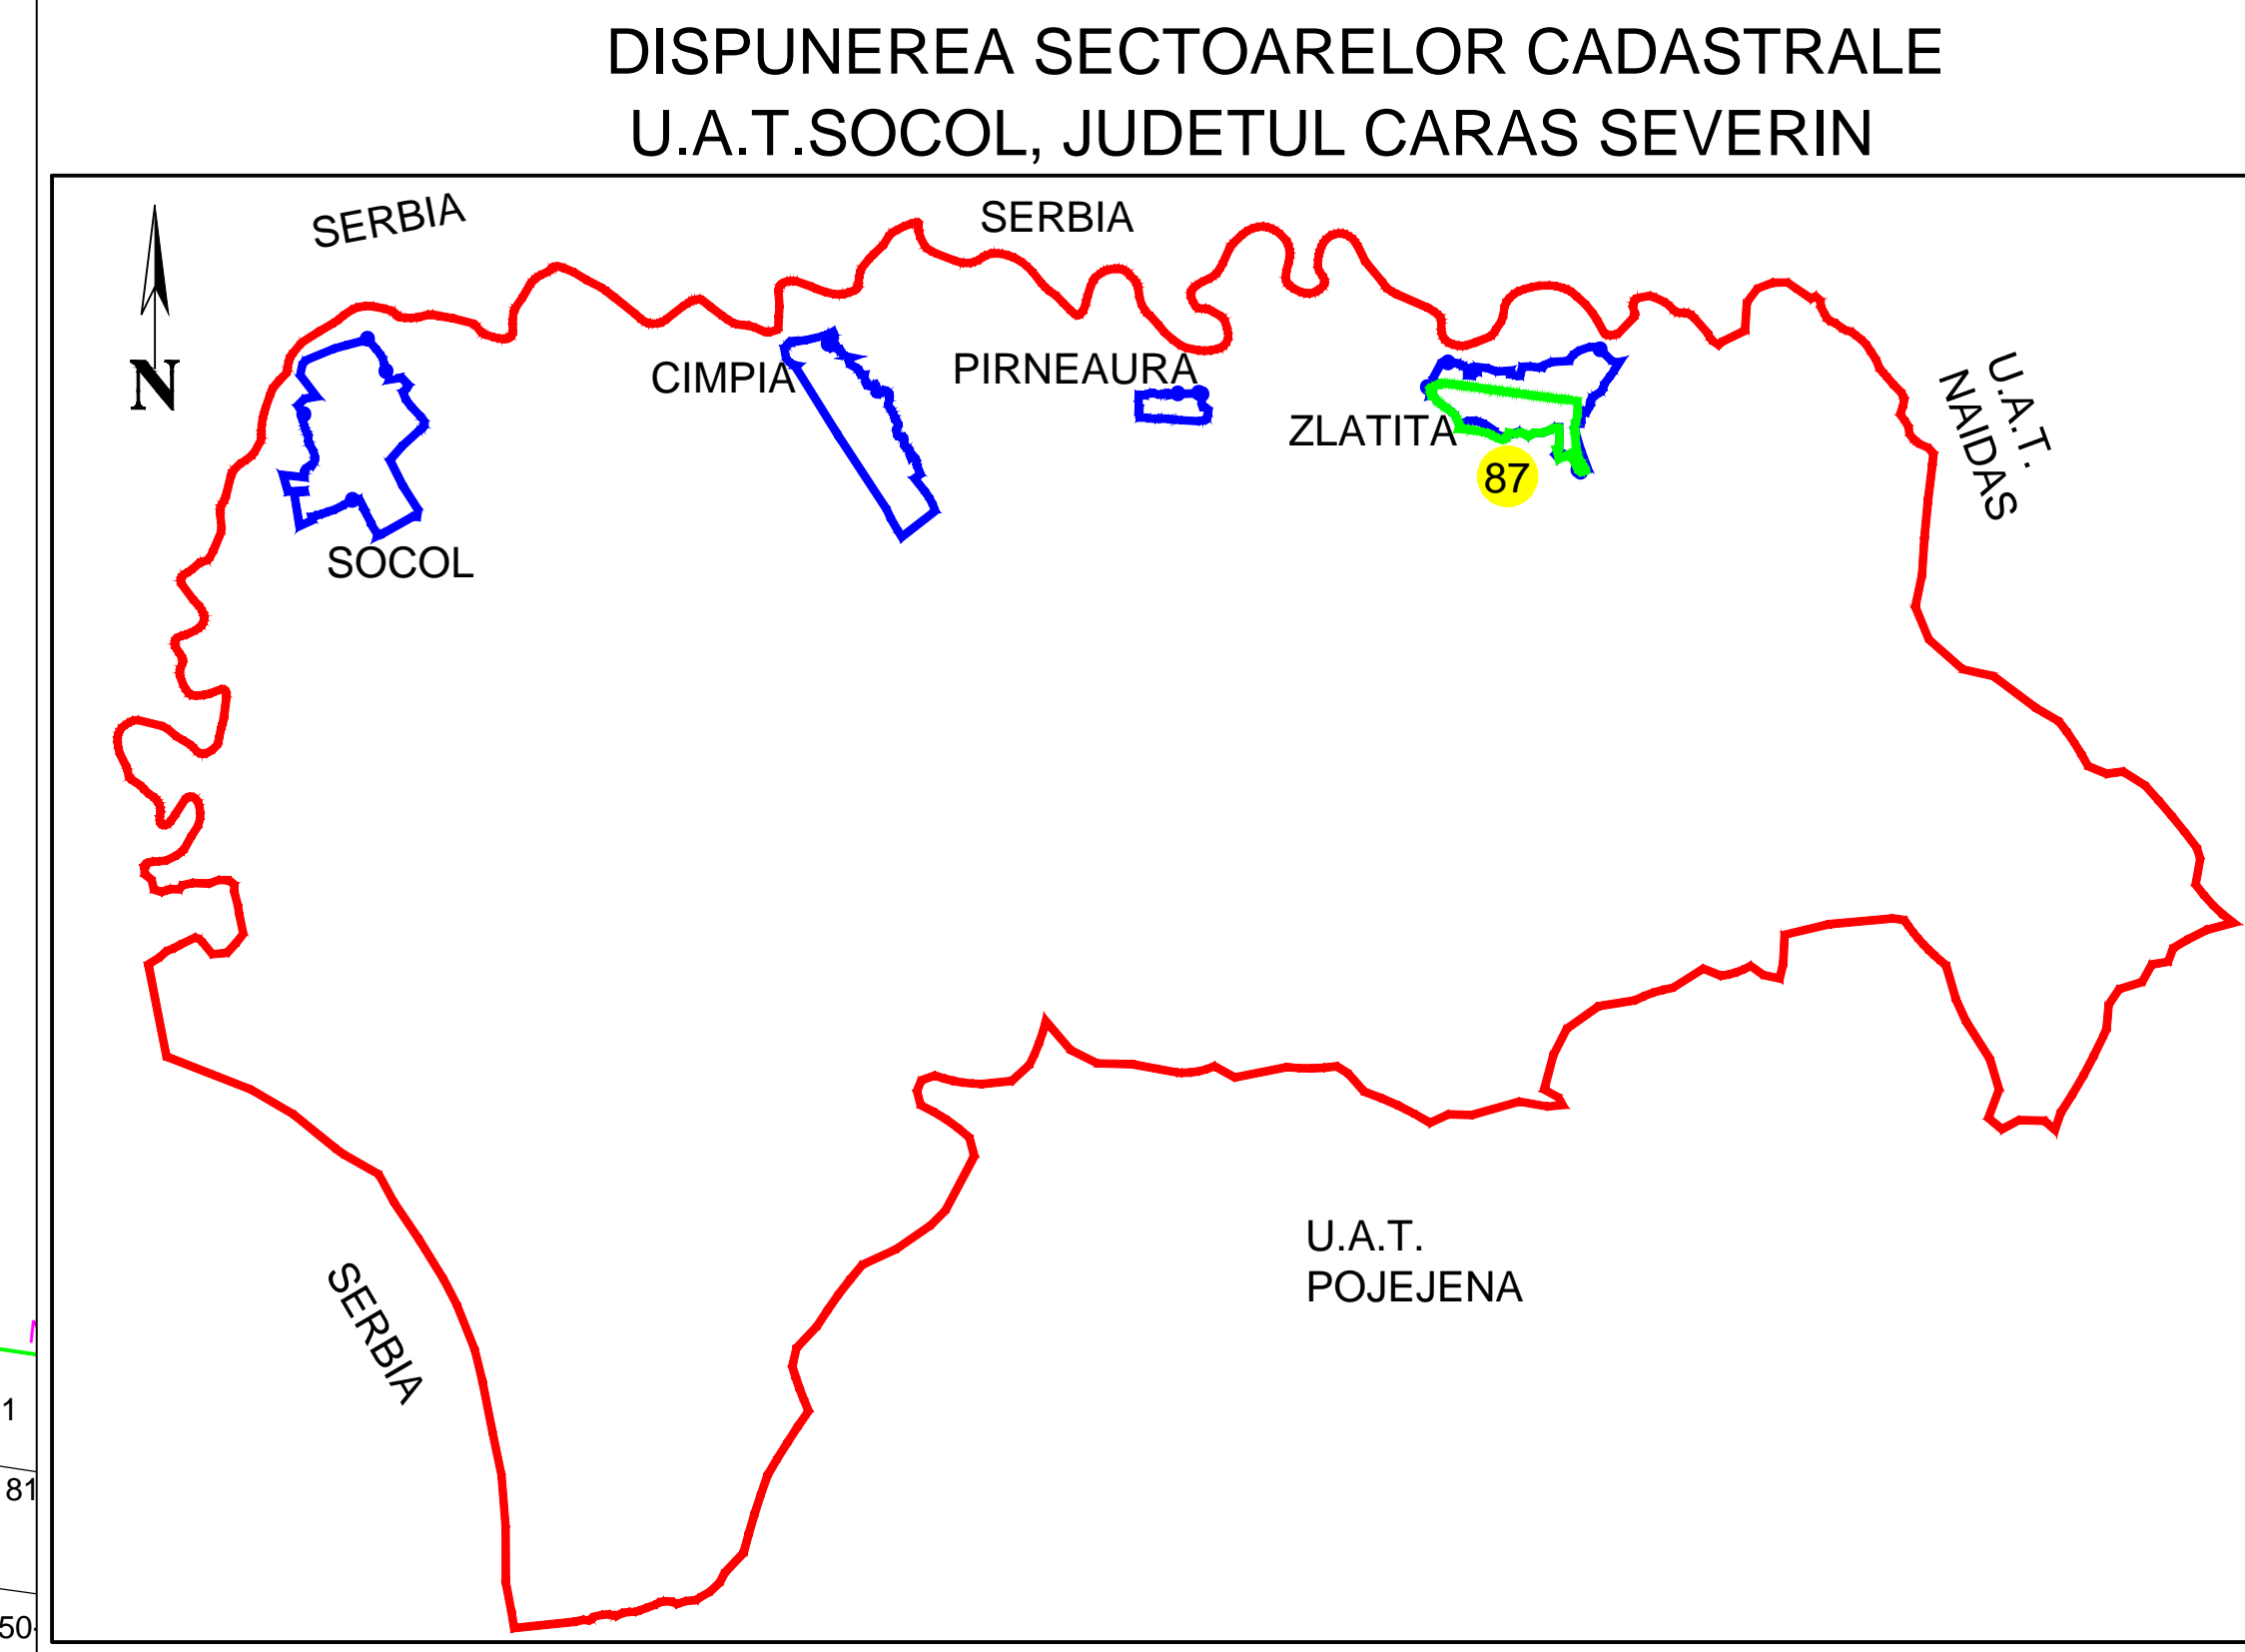

PLAN CADASTRAL
U.A.T.SOCOL, JUDETUL CARAS SEVERIN
Sector cadastral 87
 scara 1:500
 Sistem de proiectie Stereografic 1970
 Plansa numarul 1/4
 SPRE PUBLICARE

=LEGENDA=

Limita UAT	
Limita intravilan	
Limita sector cadastral	
Numar sector cadastral	
Limita imobil	
Limita constructii	
ID imobil	8100
ID constructii	8100-C1

S.C SAURO CAD S.R.L.
 Data:26.11.2024