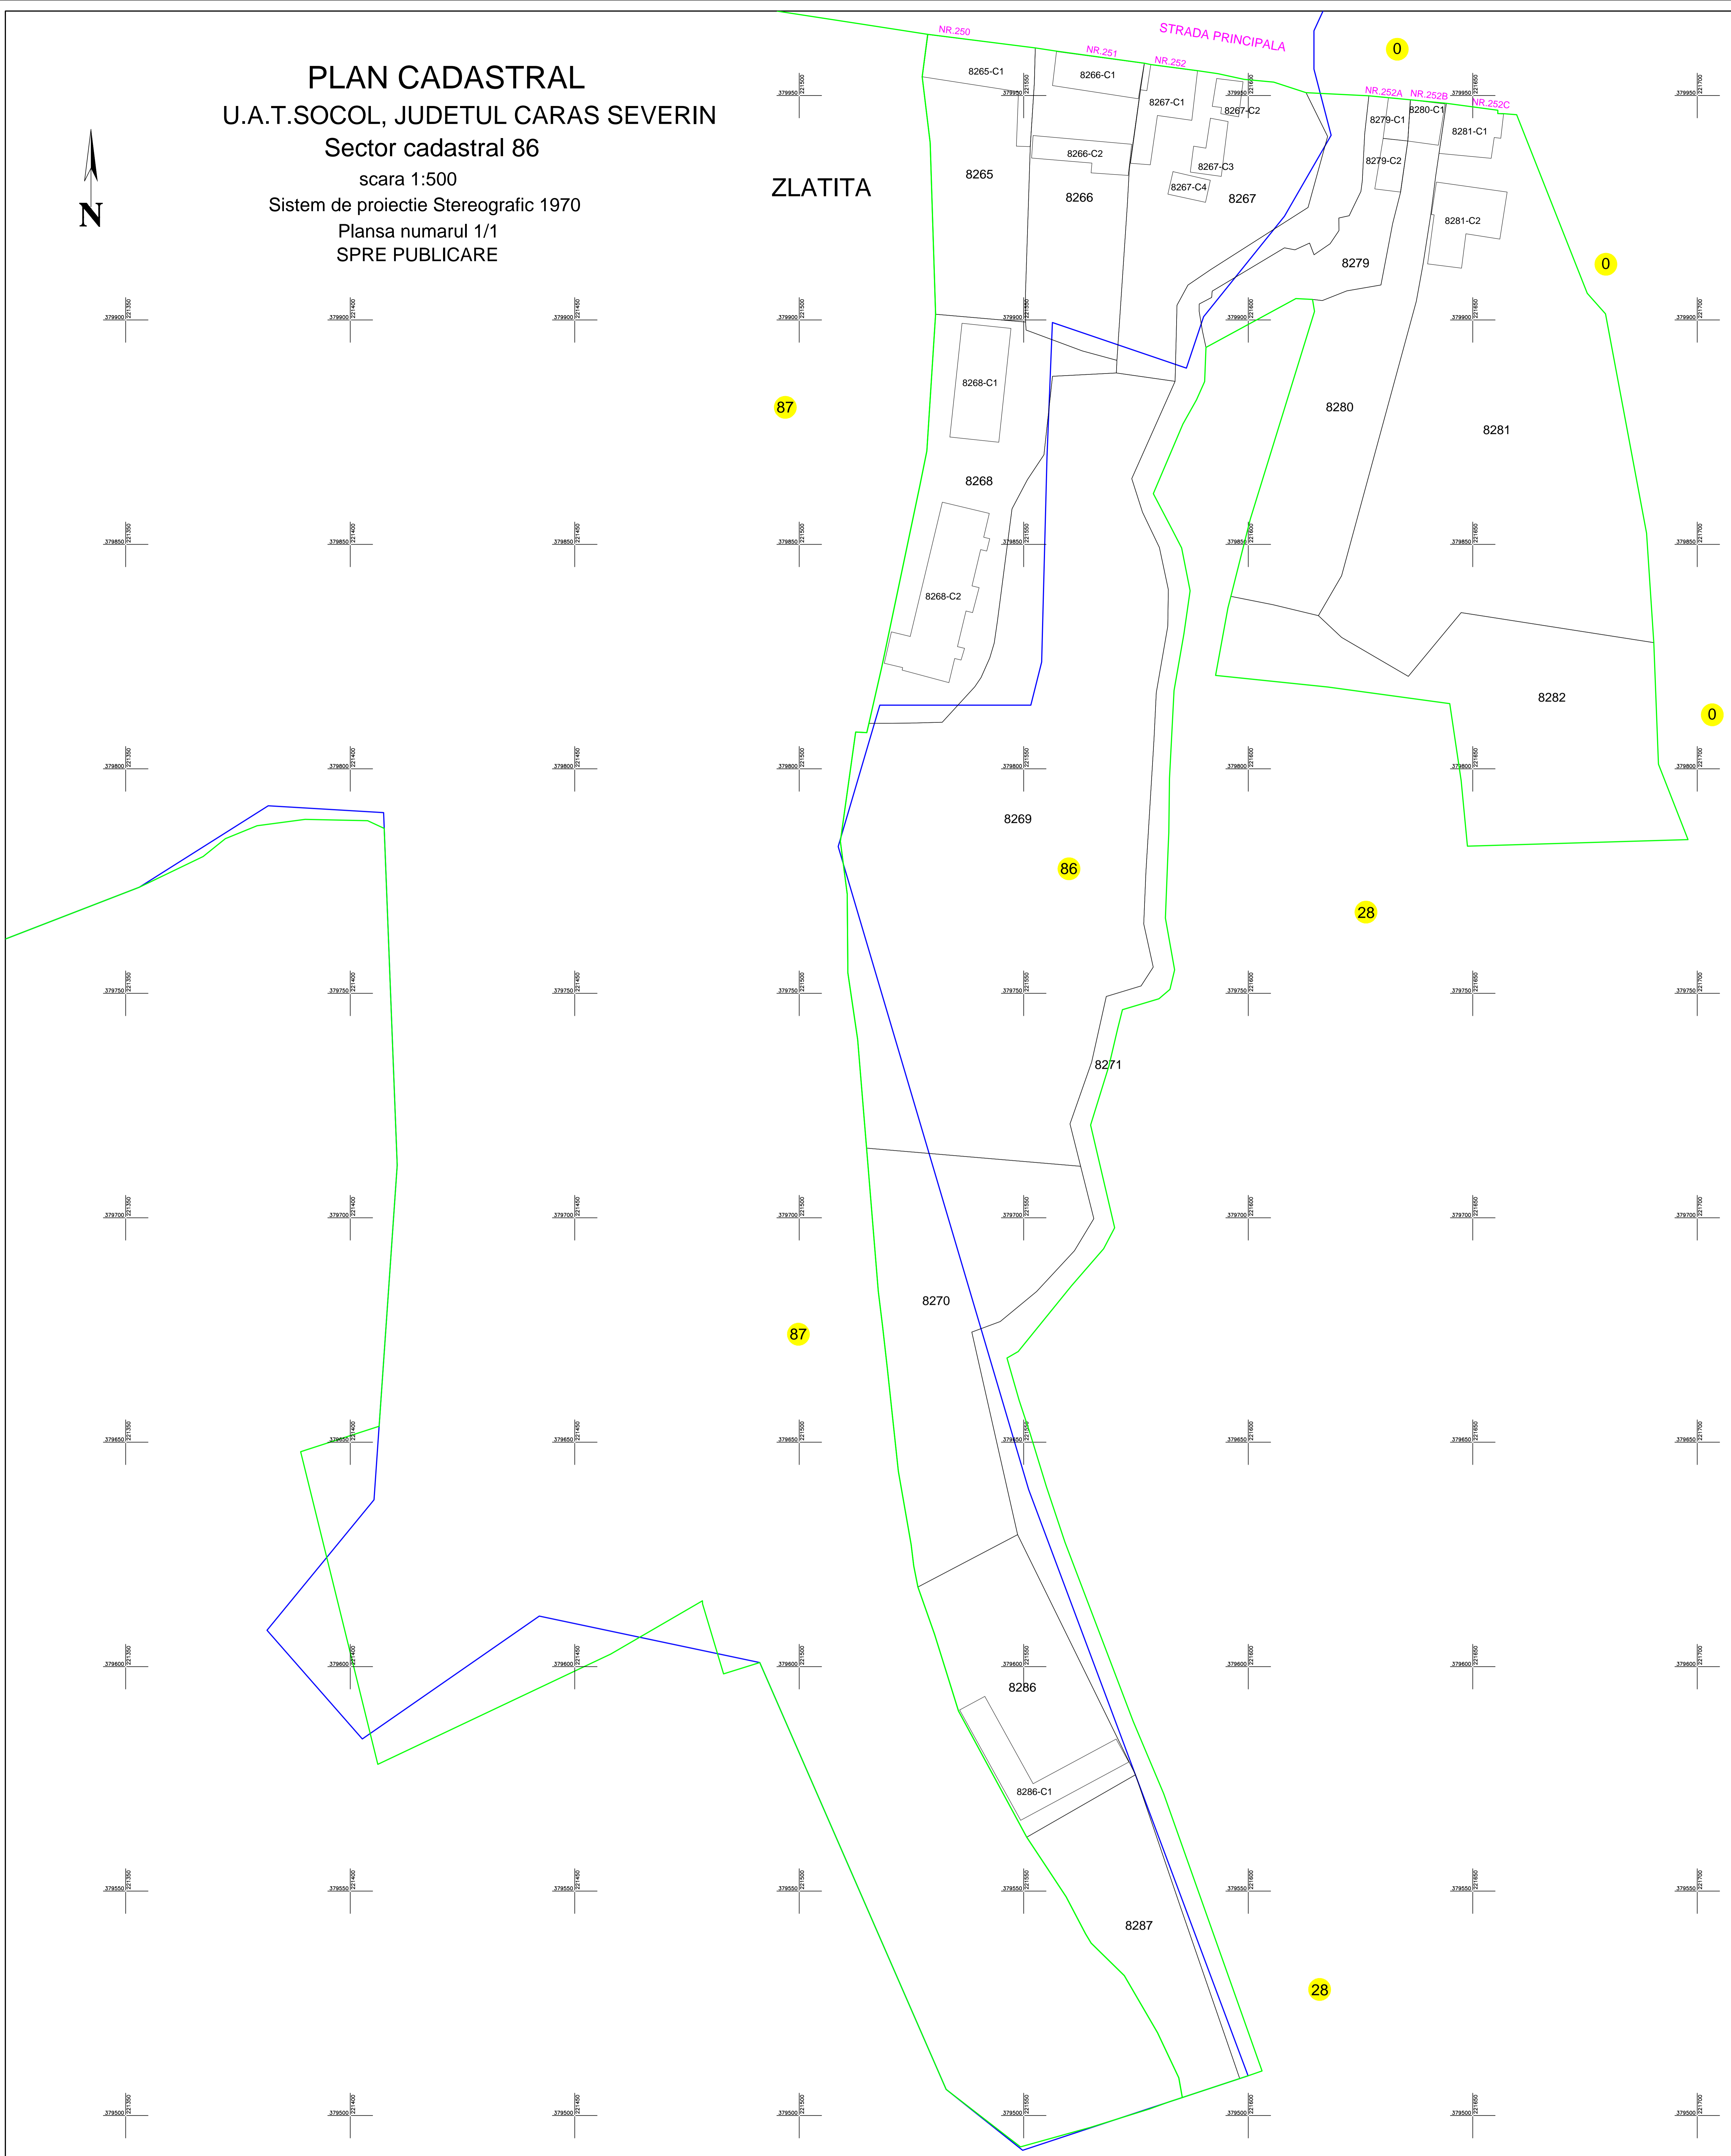

PLAN CADASTRAL
U.A.T.SOCOL, JUDETUL CARAS SEVERIN
 Sector cadastral 86
 scara 1:500
 Sistem de proiectie Stereografic 1970
 Plansa numarul 1/1
SPRE PUBLICARE

ZLATITA

DISPUNEREA SECTOARELOR CADASTRALE
U.A.T.SOCOL, JUDETUL CARAS SEVERIN

=LEGENDA=

Limita UAT	—
Limita intravilan	—
Limita sector cadastral	—
Numar sector cadastral	86
Limita imobil	—
Limita constructii	—
ID imobil	8100
ID constructii	8100-C1

S.C SAURO CAD S.R.L.
 Data: 26.11.2024