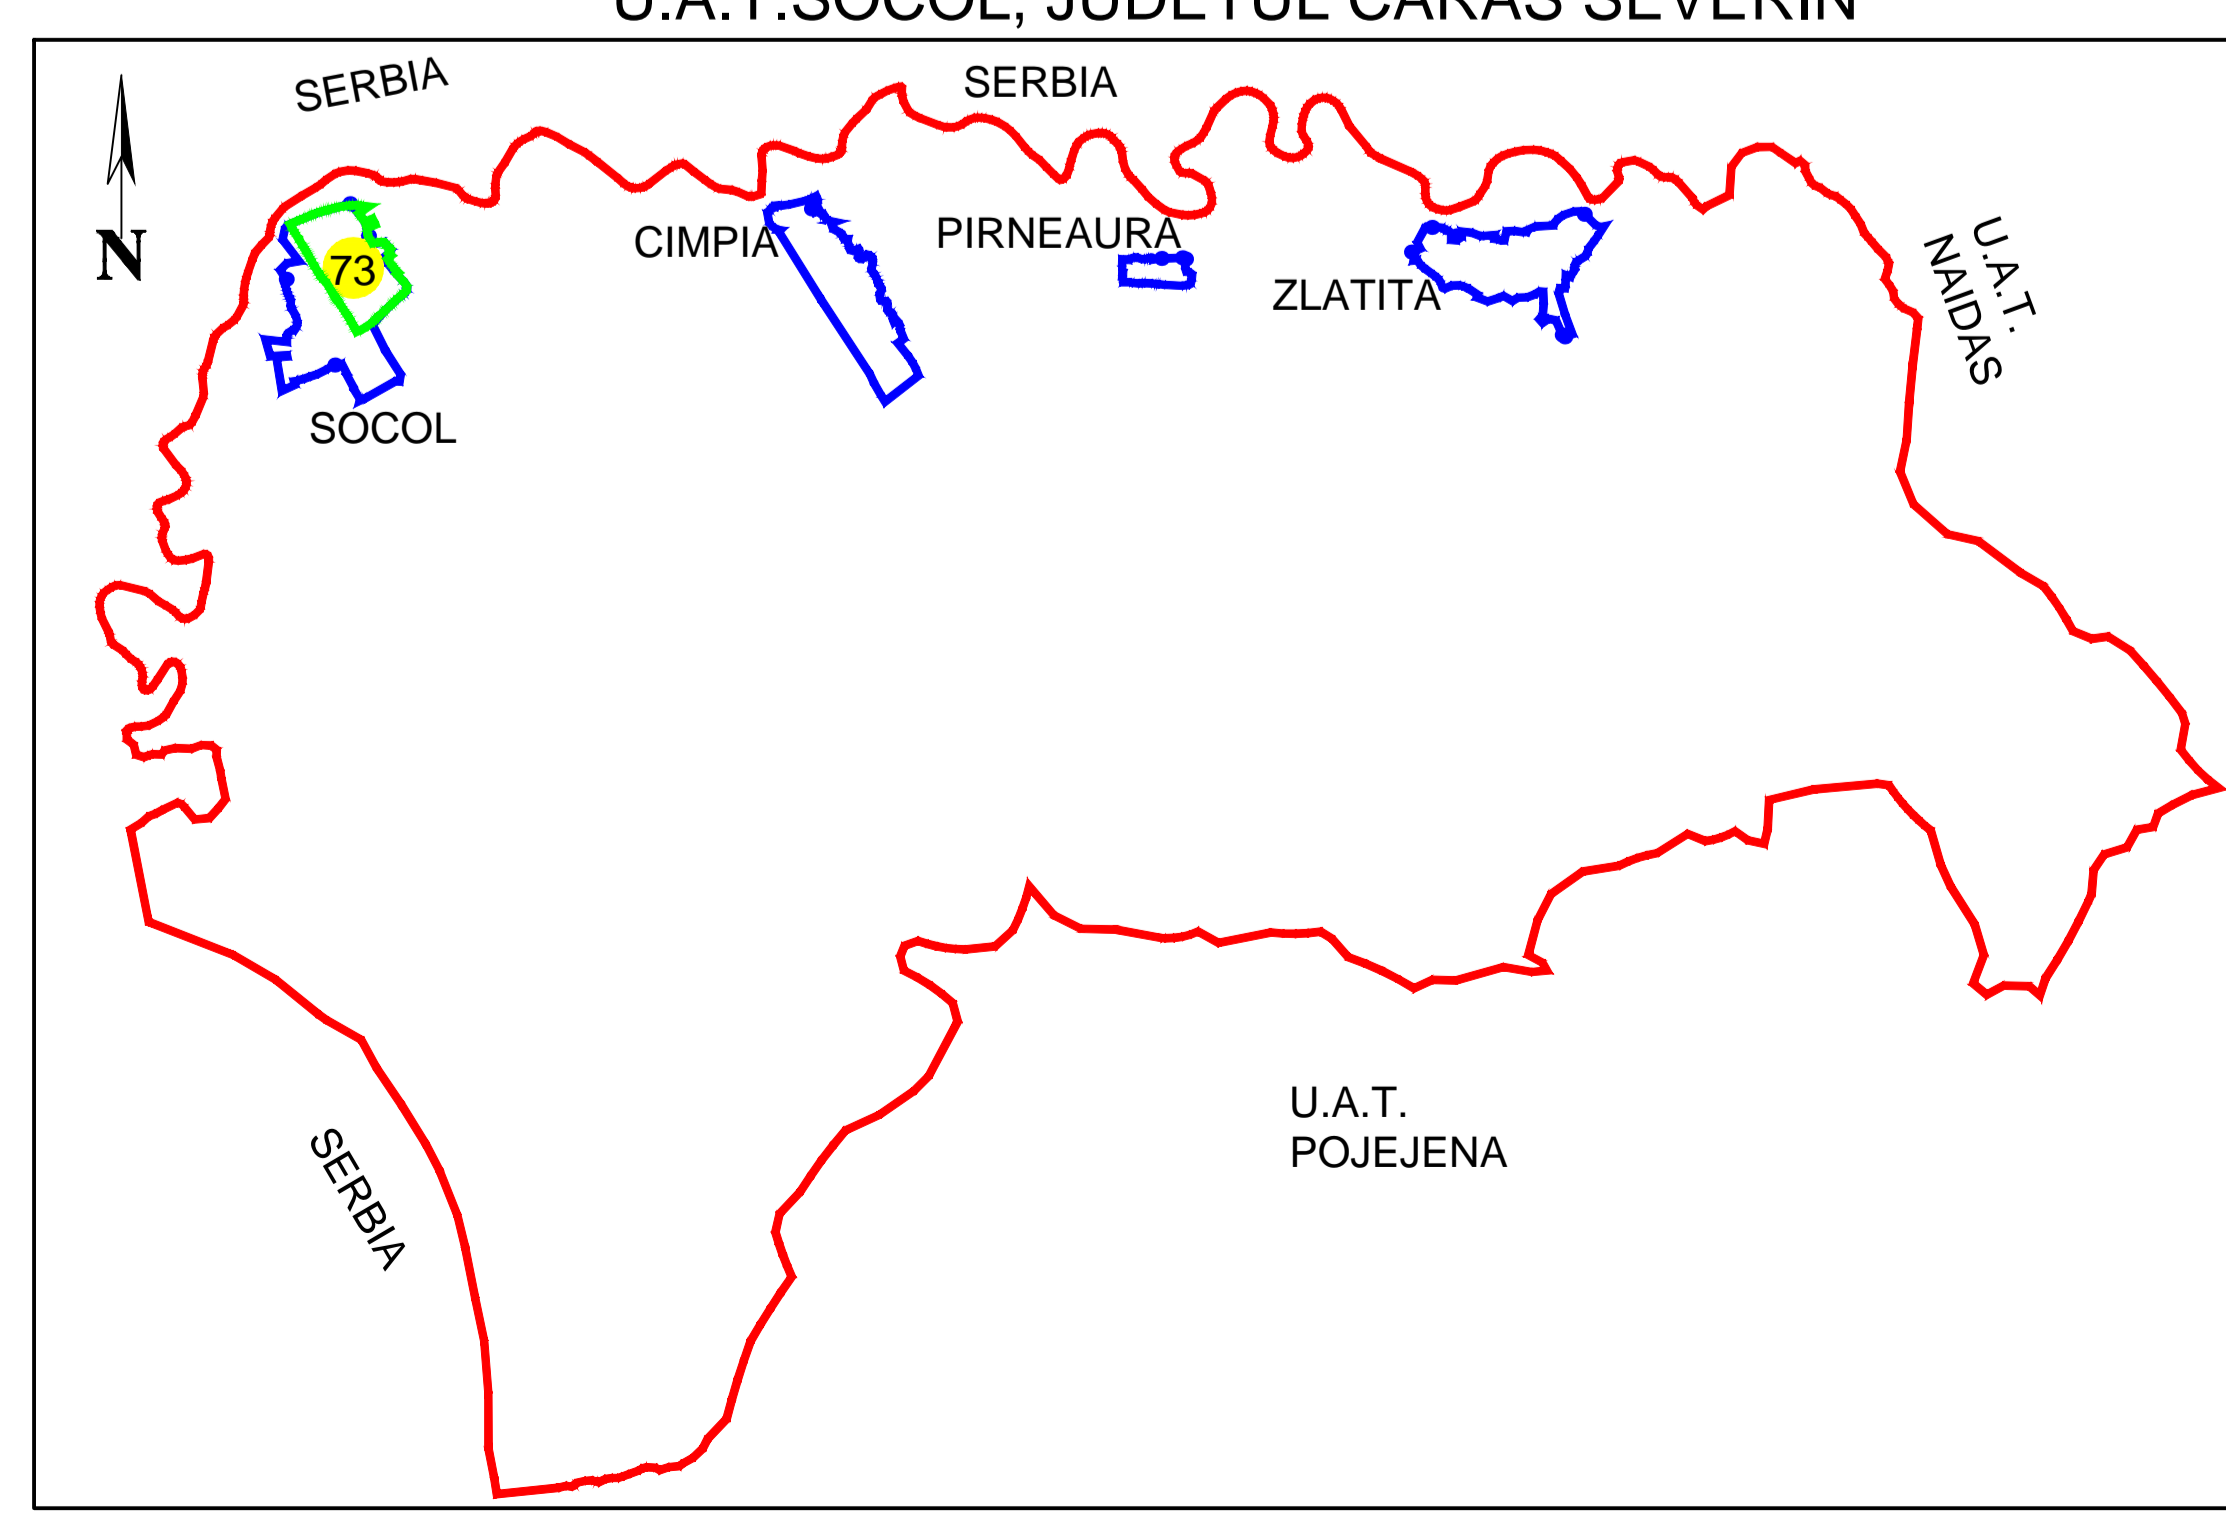

PLAN CADASTRAL
U.A.T.SOCOL, JUDETUL CARAS SEVERIN
 Sector cadastral 73
 scara 1:500
 Sistem de proiectie Stereografic 1970
 Plansa numarul 4/4
 SPRE PUBLICARE

DISPUNEREA SECTOARELOR CADASTRALE
U.A.T.SOCOL, JUDETUL CARAS SEVERIN

SCHITA CU DISPUNEREA PLANSELOR
SECTOR 73

=LEGENDA=

Limita UAT	—
Limita intravilan	—
Limita sector cadastral	—
Numar sector cadastral	73
Limita imobil	
Limita constructii	
ID imobil	8300
ID constructii	8300-C1