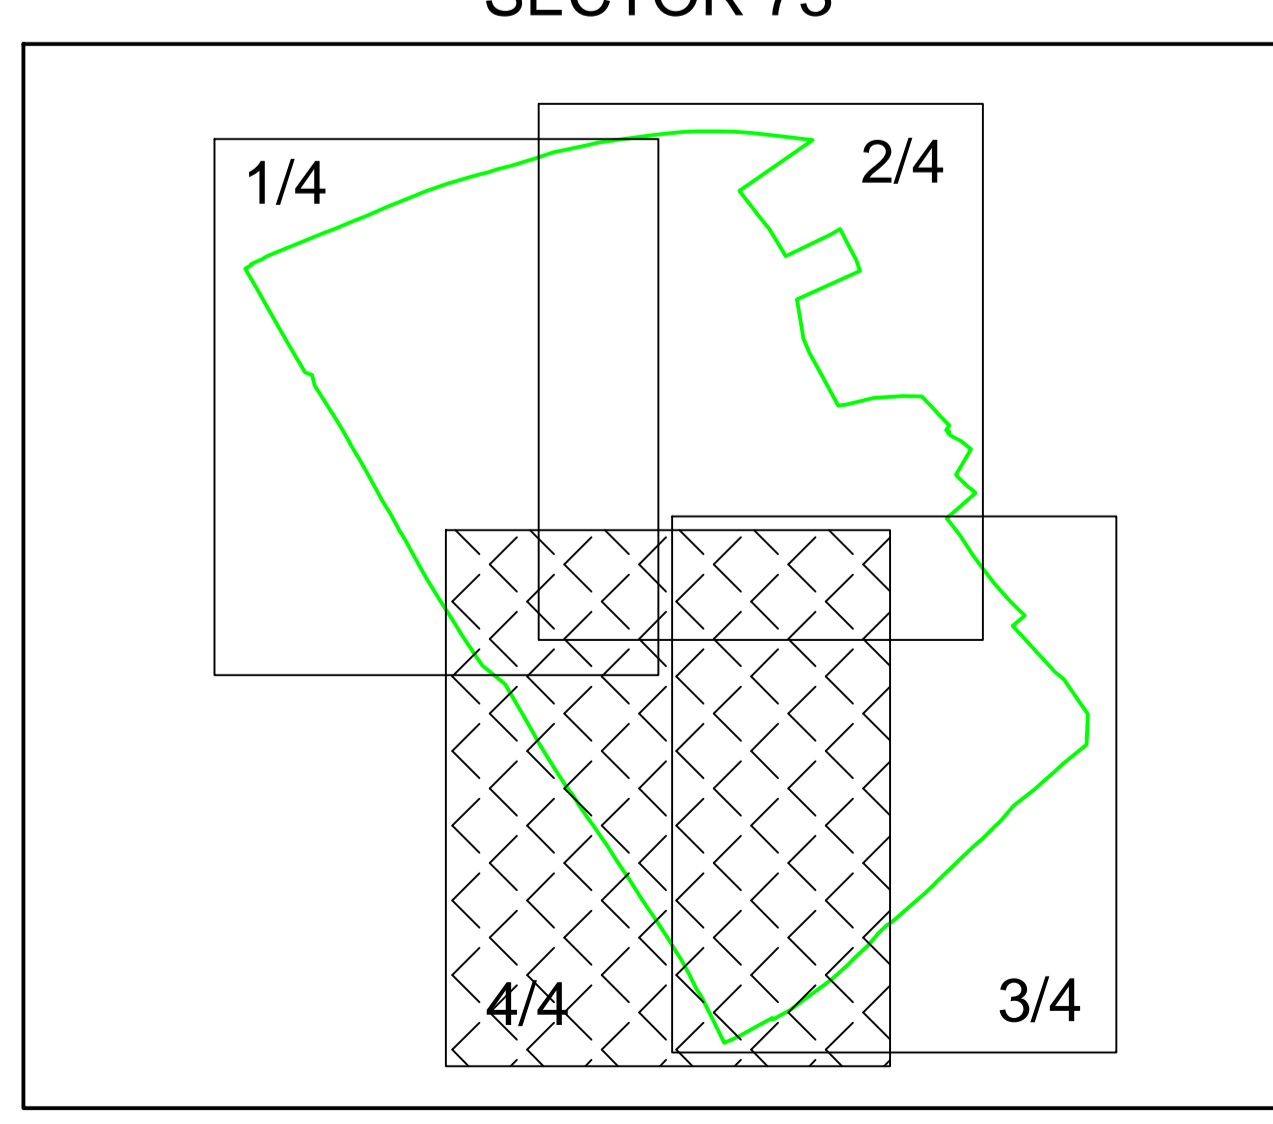

PLAN CADASTRAL
U.A.T.SOCOL, JUDETUL CARAS SEVERIN
 Sector cadastral 73
 scara 1:500
 Sistem de proiectie Stereografic 1970
 Plansa numarul 4/4
 SPRE PUBLICARE

DISPUNEREA SECTOARELOR CADASTRALE
U.A.T.SOCOL, JUDETUL CARAS SEVERIN

SCHITA CU DISPUNEREA PLANSELOR
SECTOR 73

=LEGENDA=

Limita UAT	—
Limita intravilan	—
Limita sector cadastral	—
Numar sector cadastral	73
Limita imobil	
Limita constructii	
ID imobil	8300
ID constructii	8300-C1