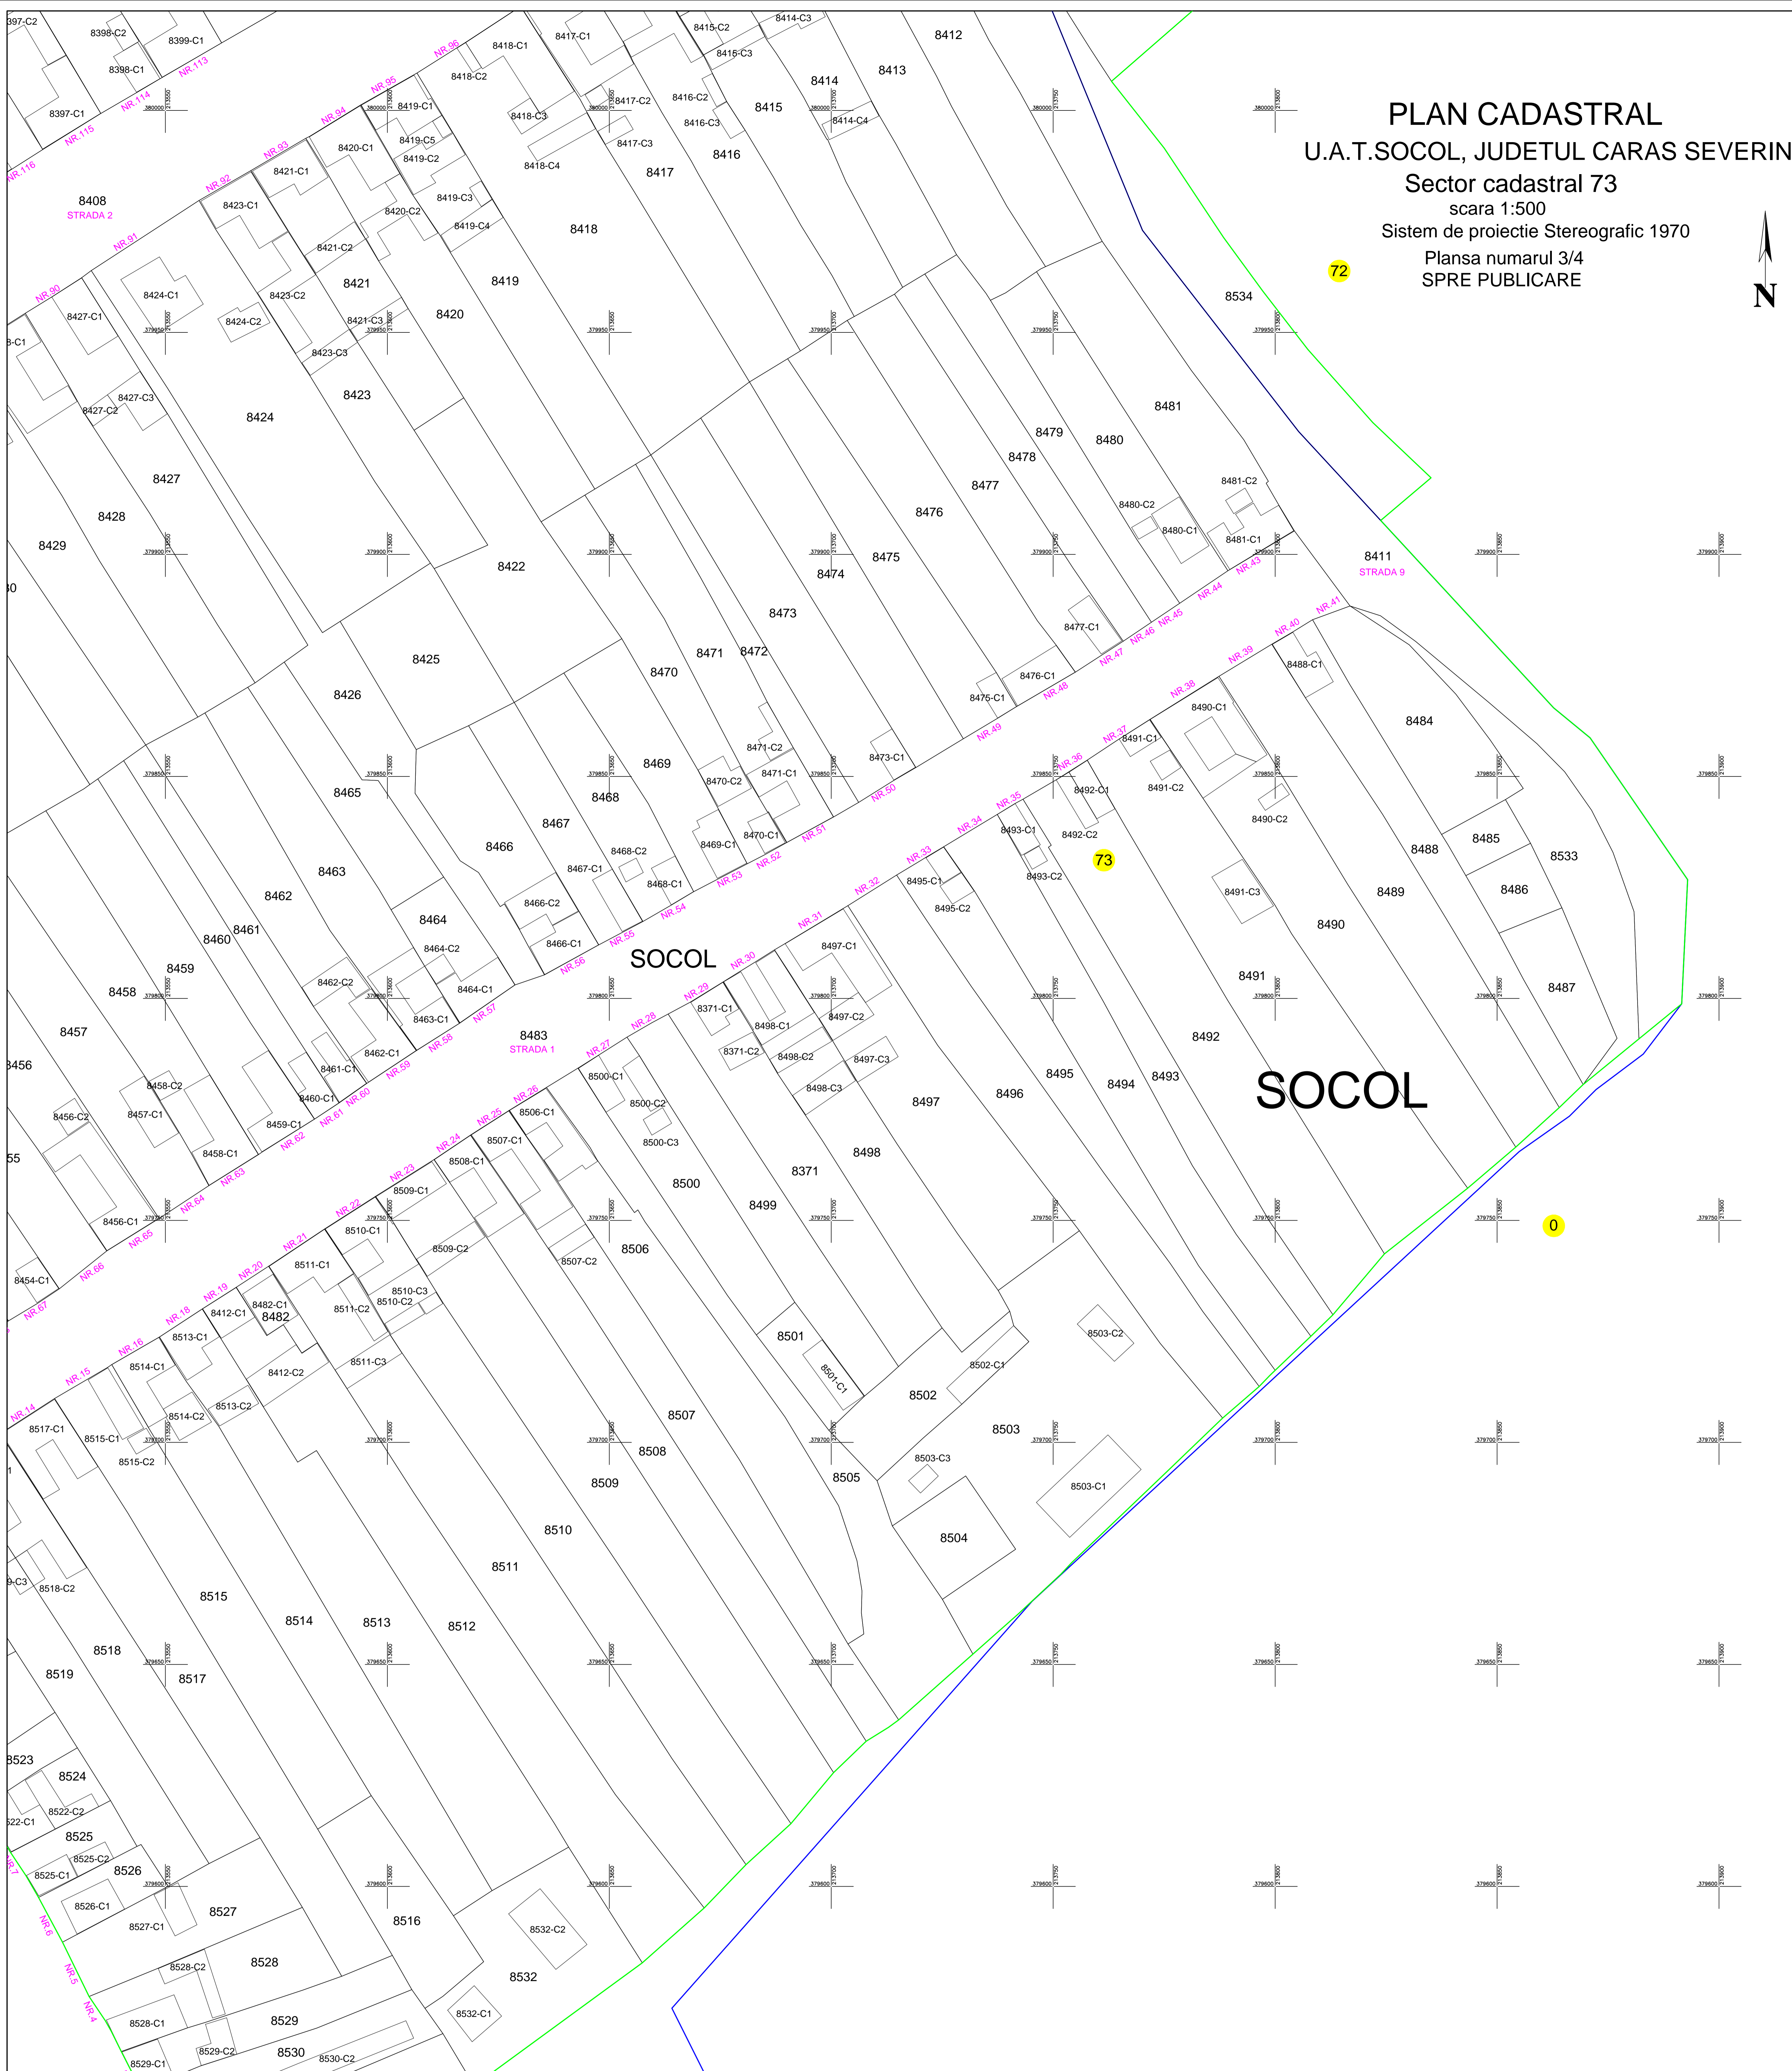

PLAN CADASTRAL
U.A.T.SOCOL, JUDETUL CARAS SEVERIN
Sector cadastral 73
 scara 1:500
 Sistem de proiectie Stereografic 1970
 Plansa numarul 3/4
 SPRE PUBLICARE

DISPUNEREA SECTOARELOR CADASTRALE
U.A.T.SOCOL, JUDETUL CARAS SEVERIN

SCHITA CU DISPUNEREA PLANSELOR
SECTOR 73

=LEGENDA=

Limita UAT	—
Limita intravilan	—
Limita sector cadastral	—
Numar sector cadastral	73
Limita imobil	—
Limita constructii	—
ID imobil	8300
ID constructii	8300-C1

S.C SAURO CAD S.R.L.
 Data:26.11.2024