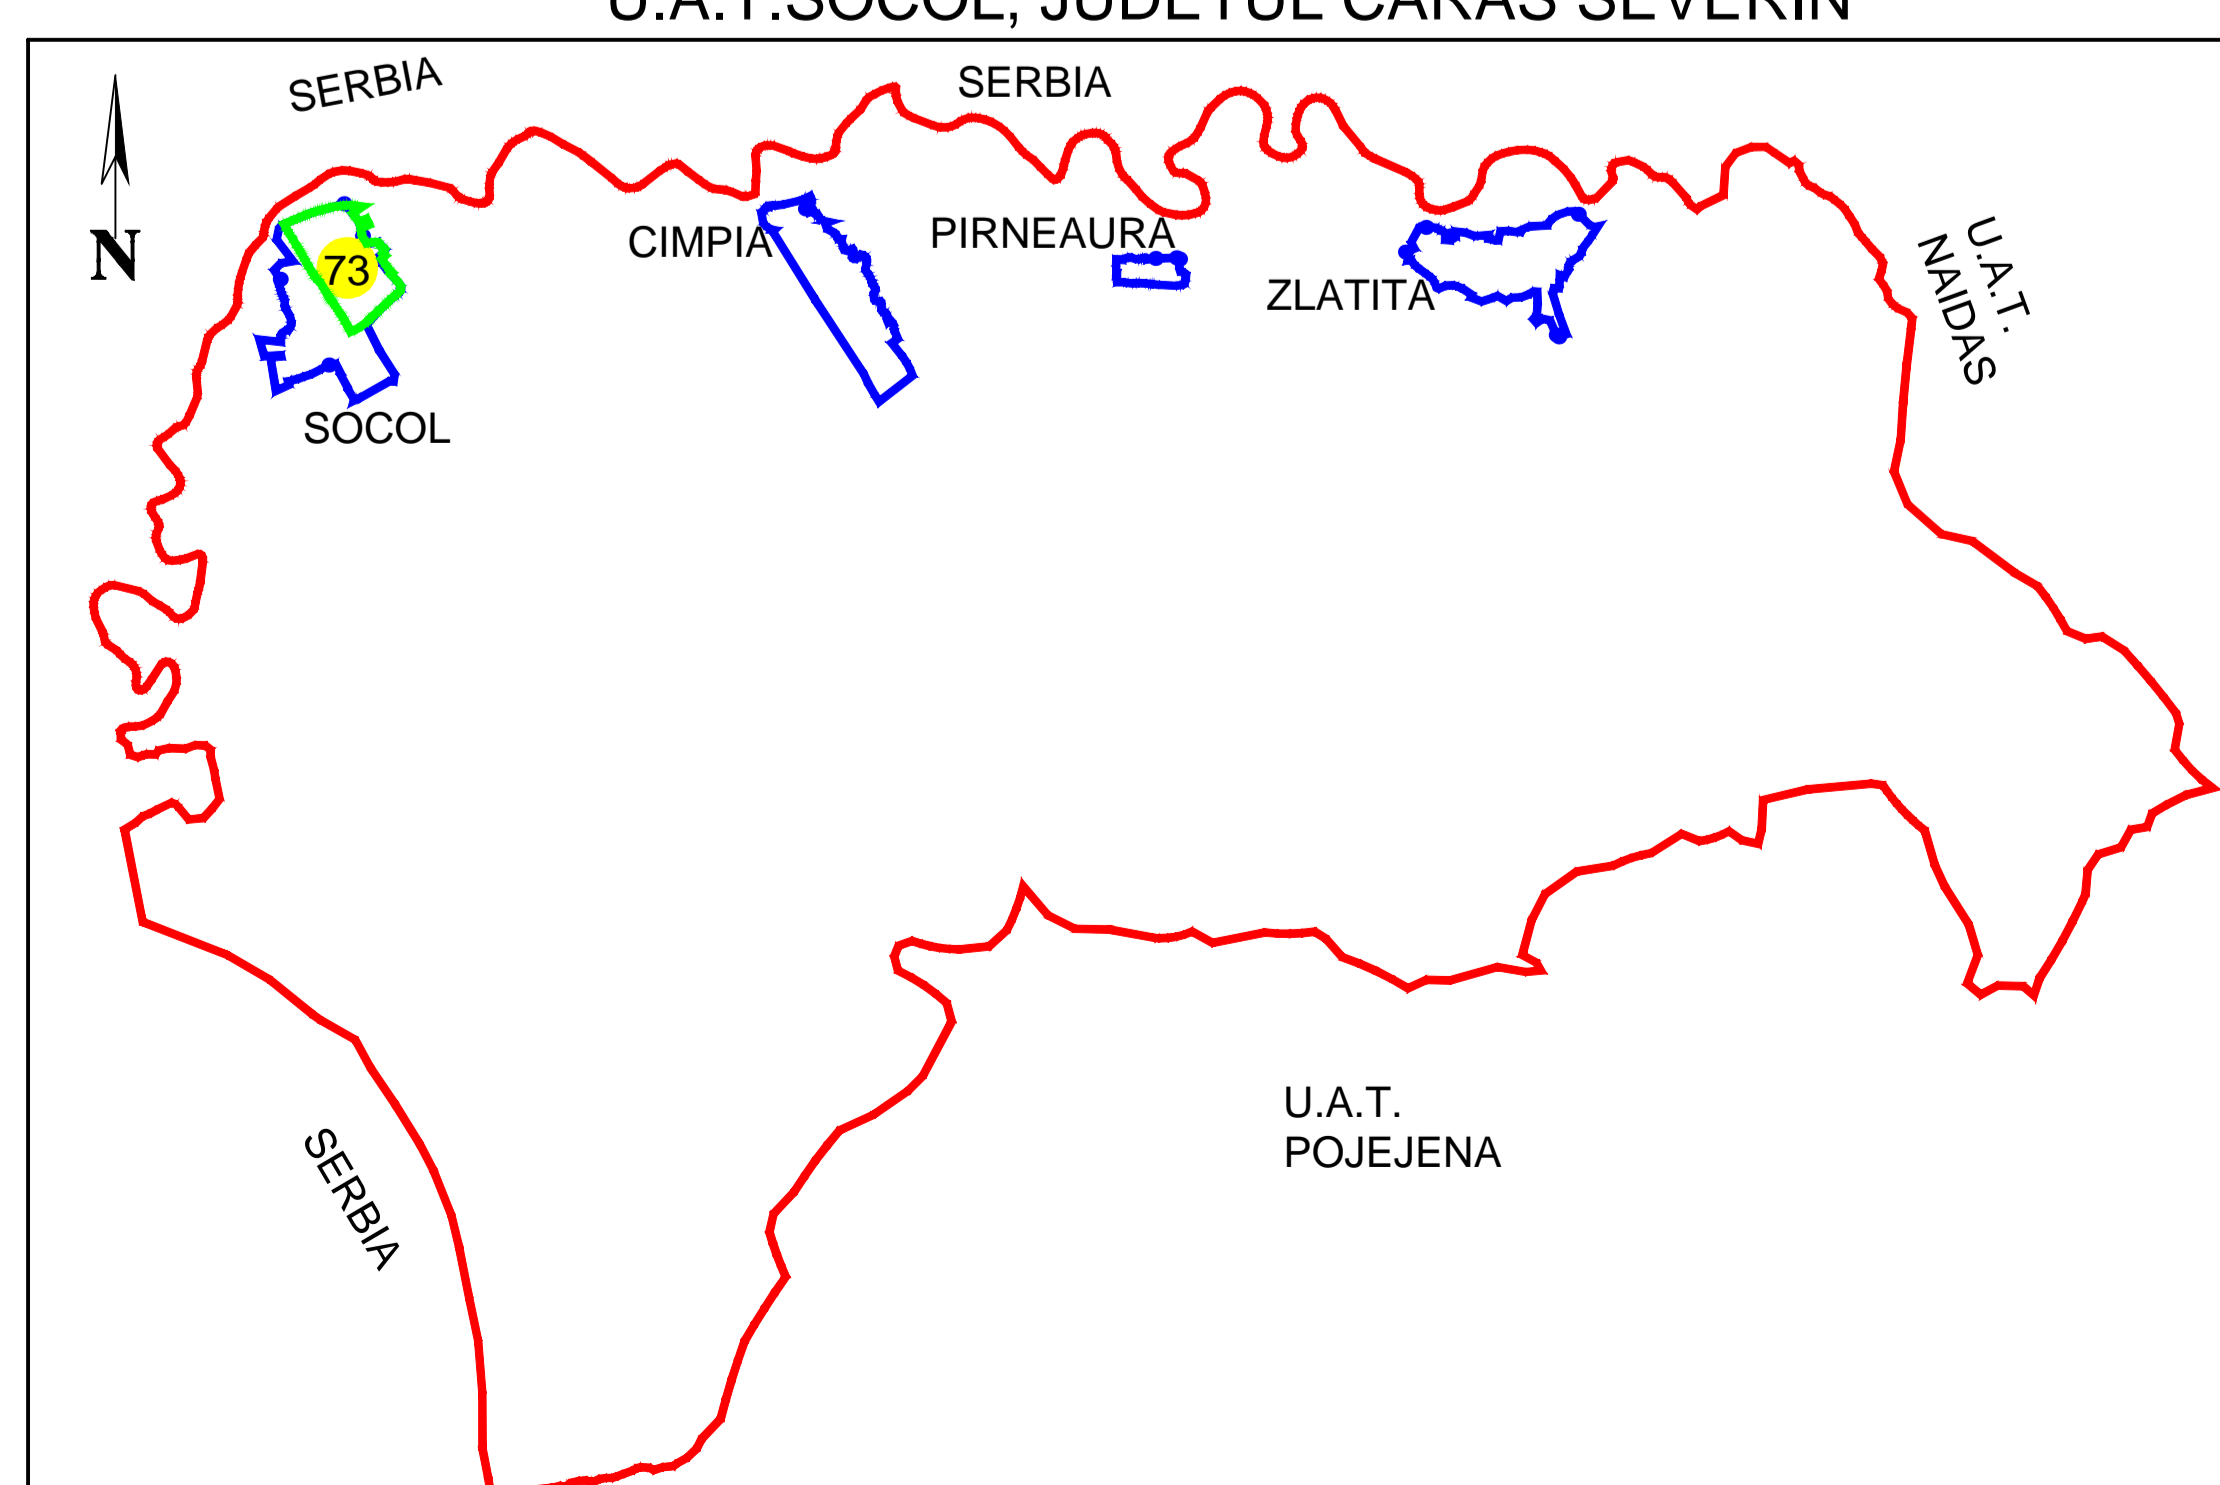

PLAN CADASTRAL
U.A.T.SOCOL, JUDETUL CARAS SEVERIN
Sector cadastral 73
 scara 1:500
 Sistem de proiectie Stereografic 1970
 Plansa numarul 3/4
 SPRE PUBLICARE

DISPUNEREA SECTOARELOR CADASTRALE
U.A.T.SOCOL, JUDETUL CARAS SEVERIN

SCHITA CU DISPUNEREA PLANSELOR
SECTOR 73

=LEGENDA=

Limita UAT	—
Limita intravilan	—
Limita sector cadastral	—
Numar sector cadastral	73
Limita imobil	—
Limita constructii	—
ID imobil	8300
ID constructii	8300-C1