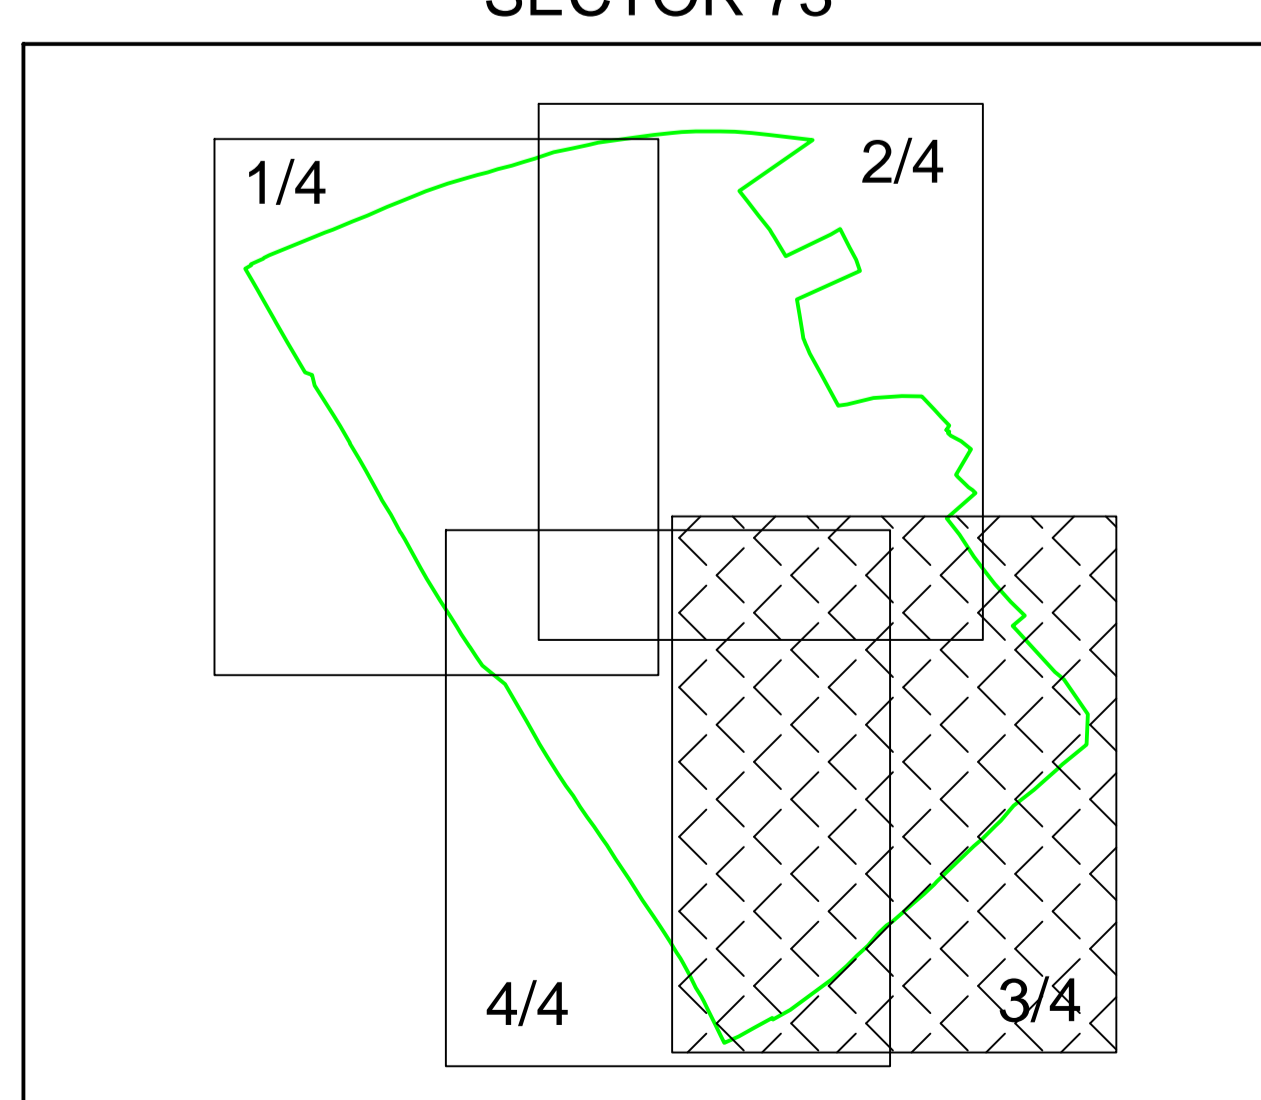

PLAN CADASTRAL
U.A.T.SOCOL, JUDETUL CARAS SEVERIN
Sector cadastral 73
 scara 1:500
 Sistem de proiectie Stereografic 1970
 Plansa numarul 3/4
 SPRE PUBLICARE

DISPUNEREA SECTOARELOR CADASTRALE
U.A.T.SOCOL, JUDETUL CARAS SEVERIN

SCHITA CU DISPUNEREA PLANSELOR
SECTOR 73

=LEGENDA=

Limita UAT	—
Limita intravilan	—
Limita sector cadastral	—
Numar sector cadastral	73
Limita imobil	—
Limita constructii	—
ID imobil	8300
ID constructii	8300-C1