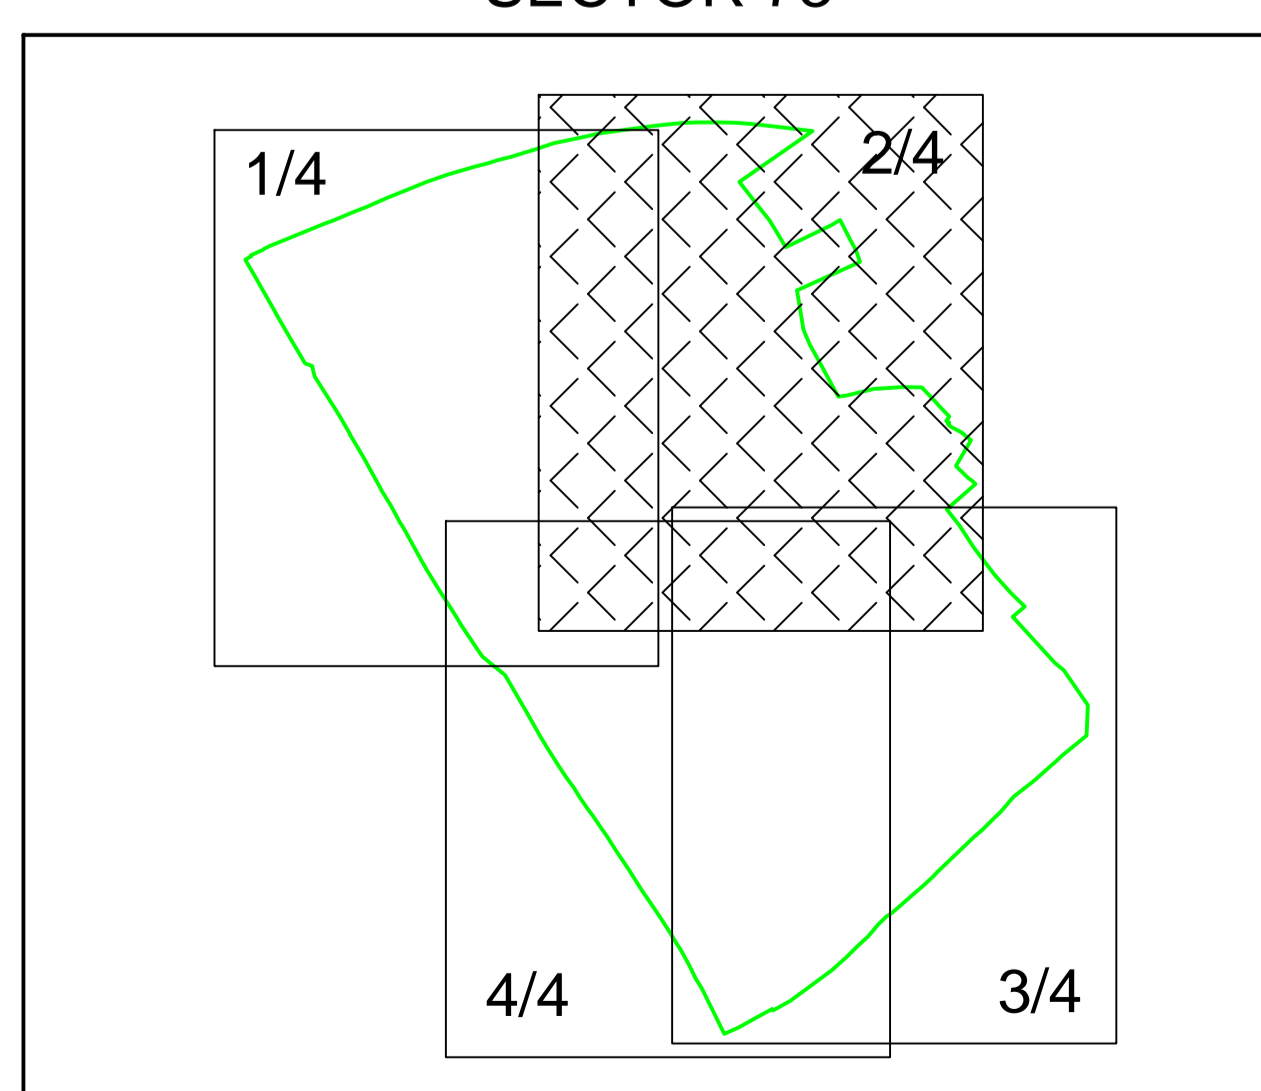

PLAN CADASTRAL
U.A.T.SOCOL, JUDETUL CARAS SEVERIN

Sector cadastral 73
scara 1:500
Sistem de proiectie Stereografic 1970
Plansa numarul 2/4
SPRE PUBLICARE

DISPUNEREA SECTOARELOR CADASTRALE
U.A.T.SOCOL, JUDETUL CARAS SEVERIN

SCHITA CU DISPUNEREA PLANSELOR
SECTOR 73

=LEGENDA=

Limita UAT	— (red line)
Limita intravilan	— (blue line)
Limita sector cadastral	— (green line)
Numar sector cadastral	73
Limita imobil	— (black line)
Limita constructii	— (black line)
ID imobil	8300
ID constructii	8300-C1