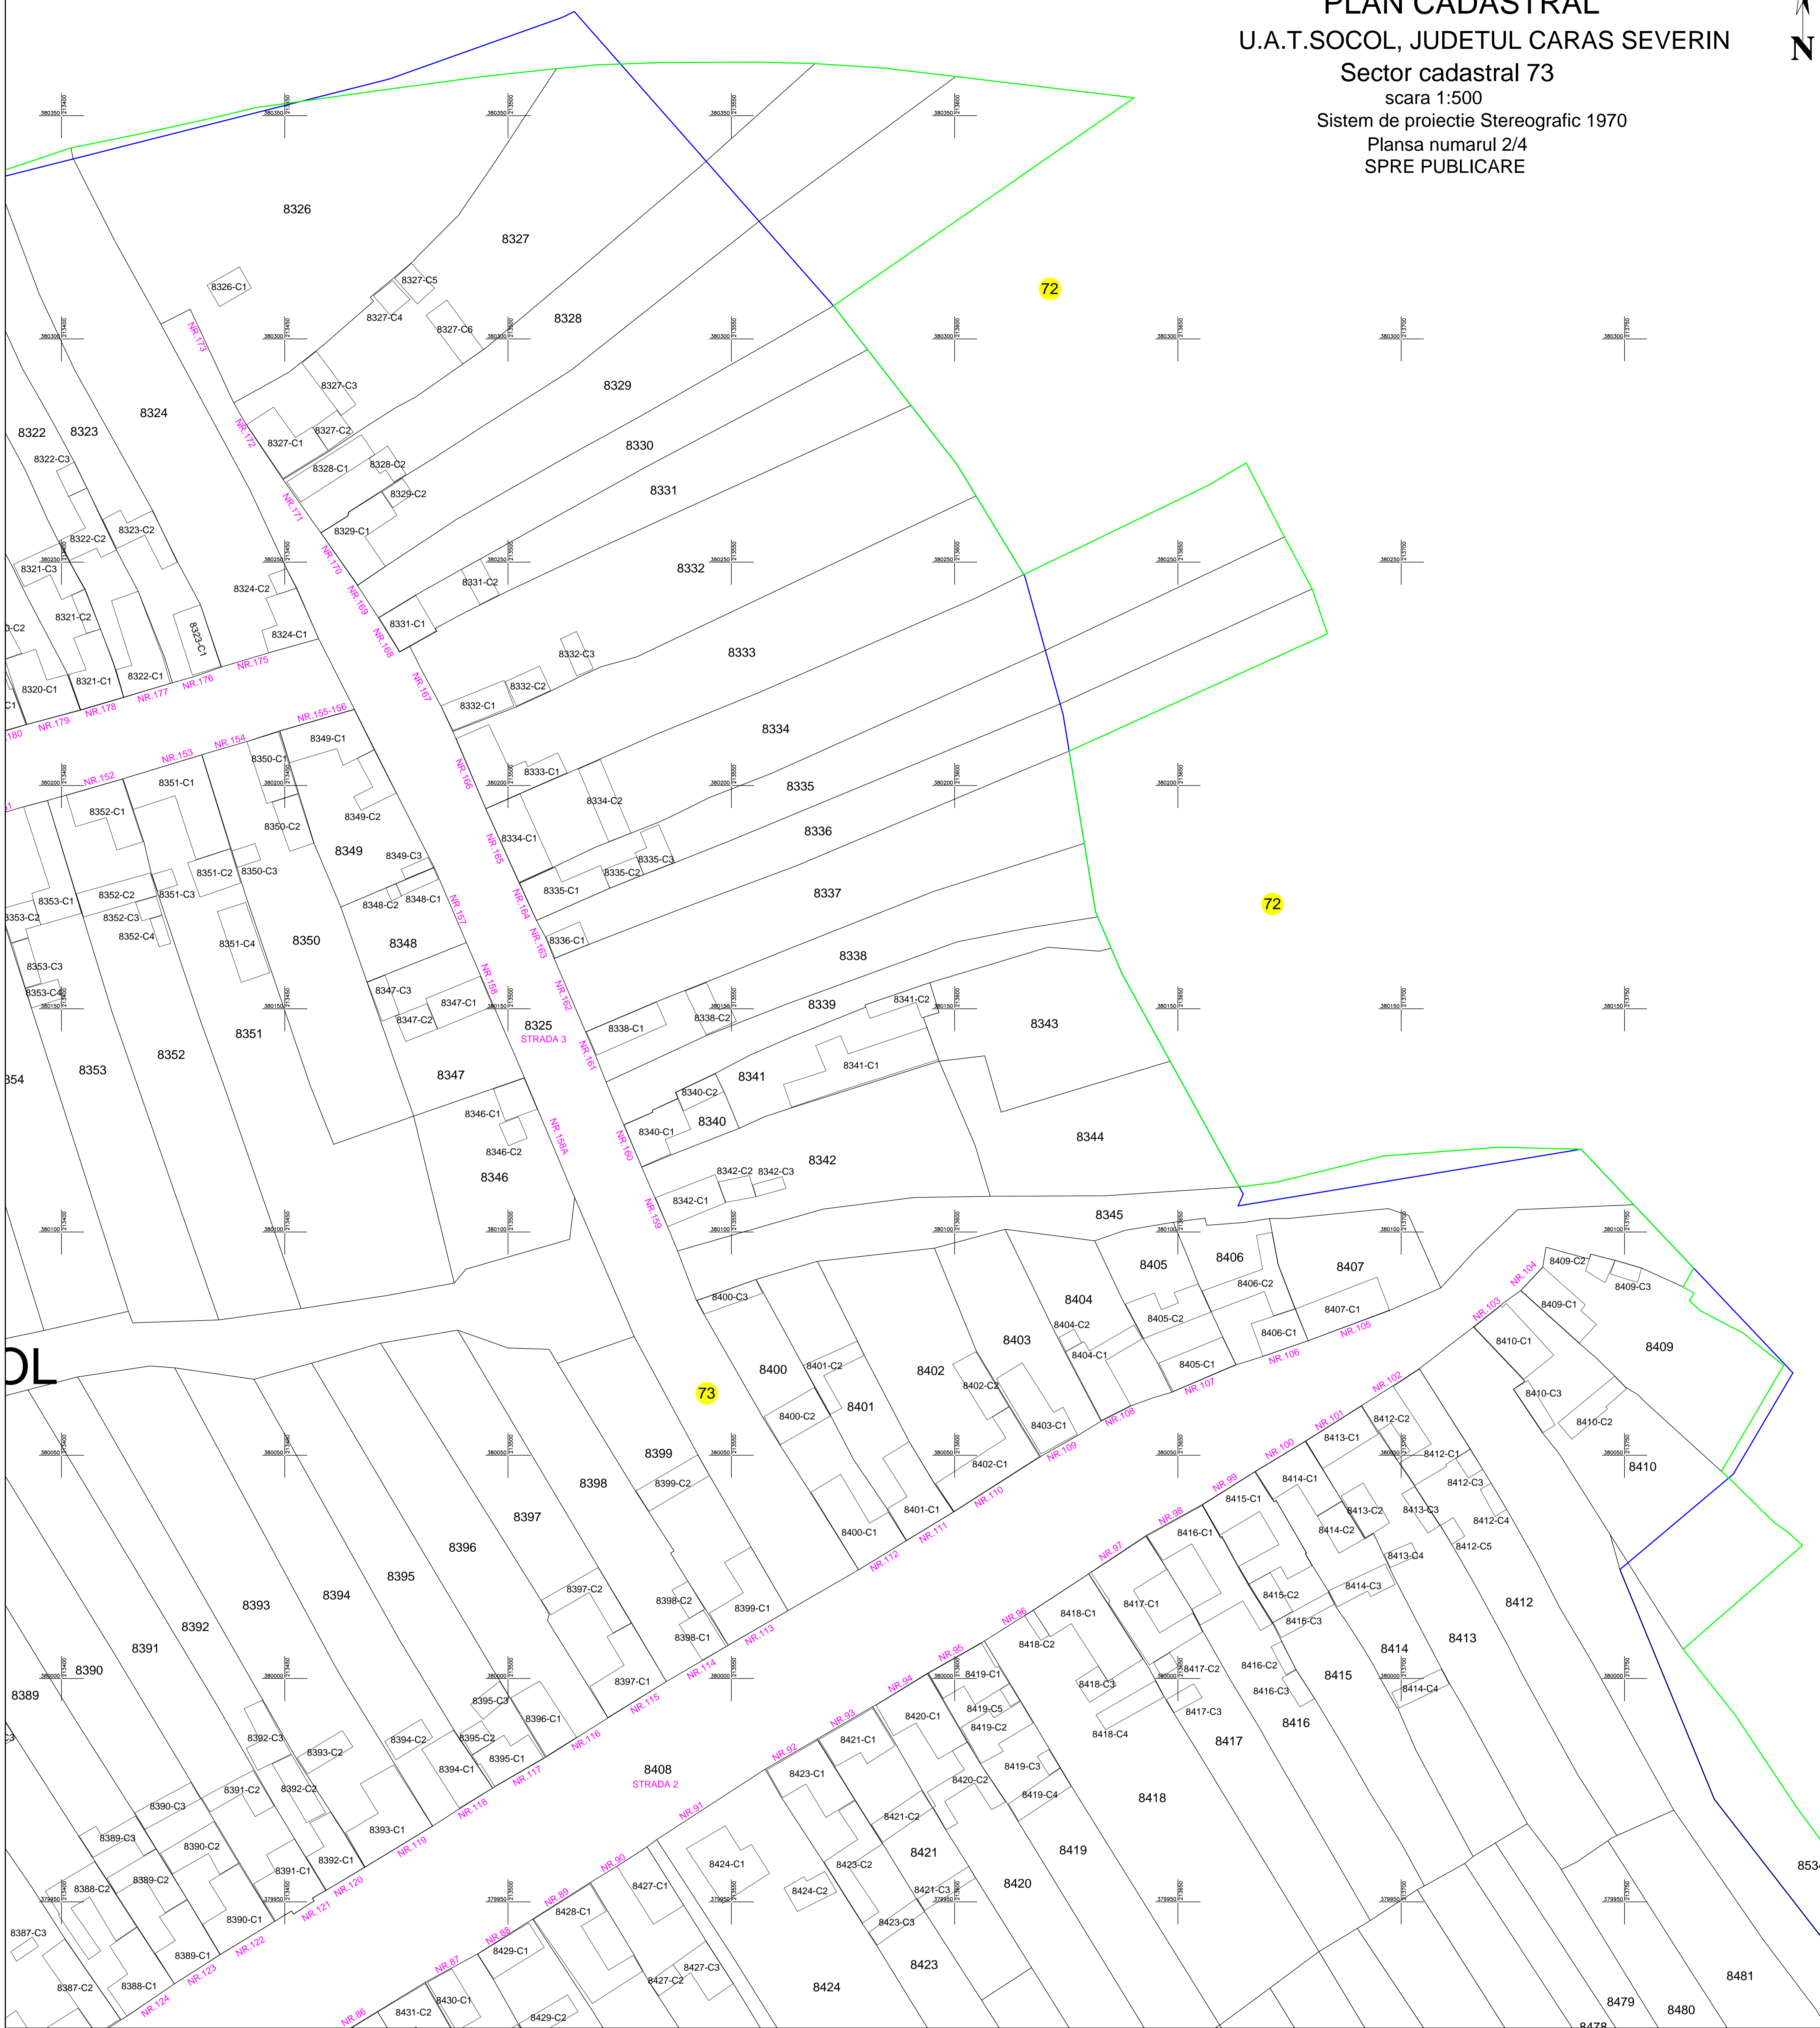

PLAN CADASTRAL
U.A.T.SOCOL, JUDETUL CARAS SEVERIN

Sector cadastral 73
scara 1:500
Sistem de proiectie Stereografic 1970
Plansa numarul 2/4
SPRE PUBLICARE

DISPUNEREA SECTOARELOR CADASTRALE
U.A.T.SOCOL, JUDETUL CARAS SEVERIN

SCHITA CU DISPUNEREA PLANSELOR
SECTOR 73

=LEGENDA=

Limita UAT	— (red line)
Limita intravilan	— (blue line)
Limita sector cadastral	— (green line)
Numar sector cadastral	73
Limita imobil	— (black line)
Limita constructii	— (black line)
ID imobil	8300
ID constructii	8300-C1