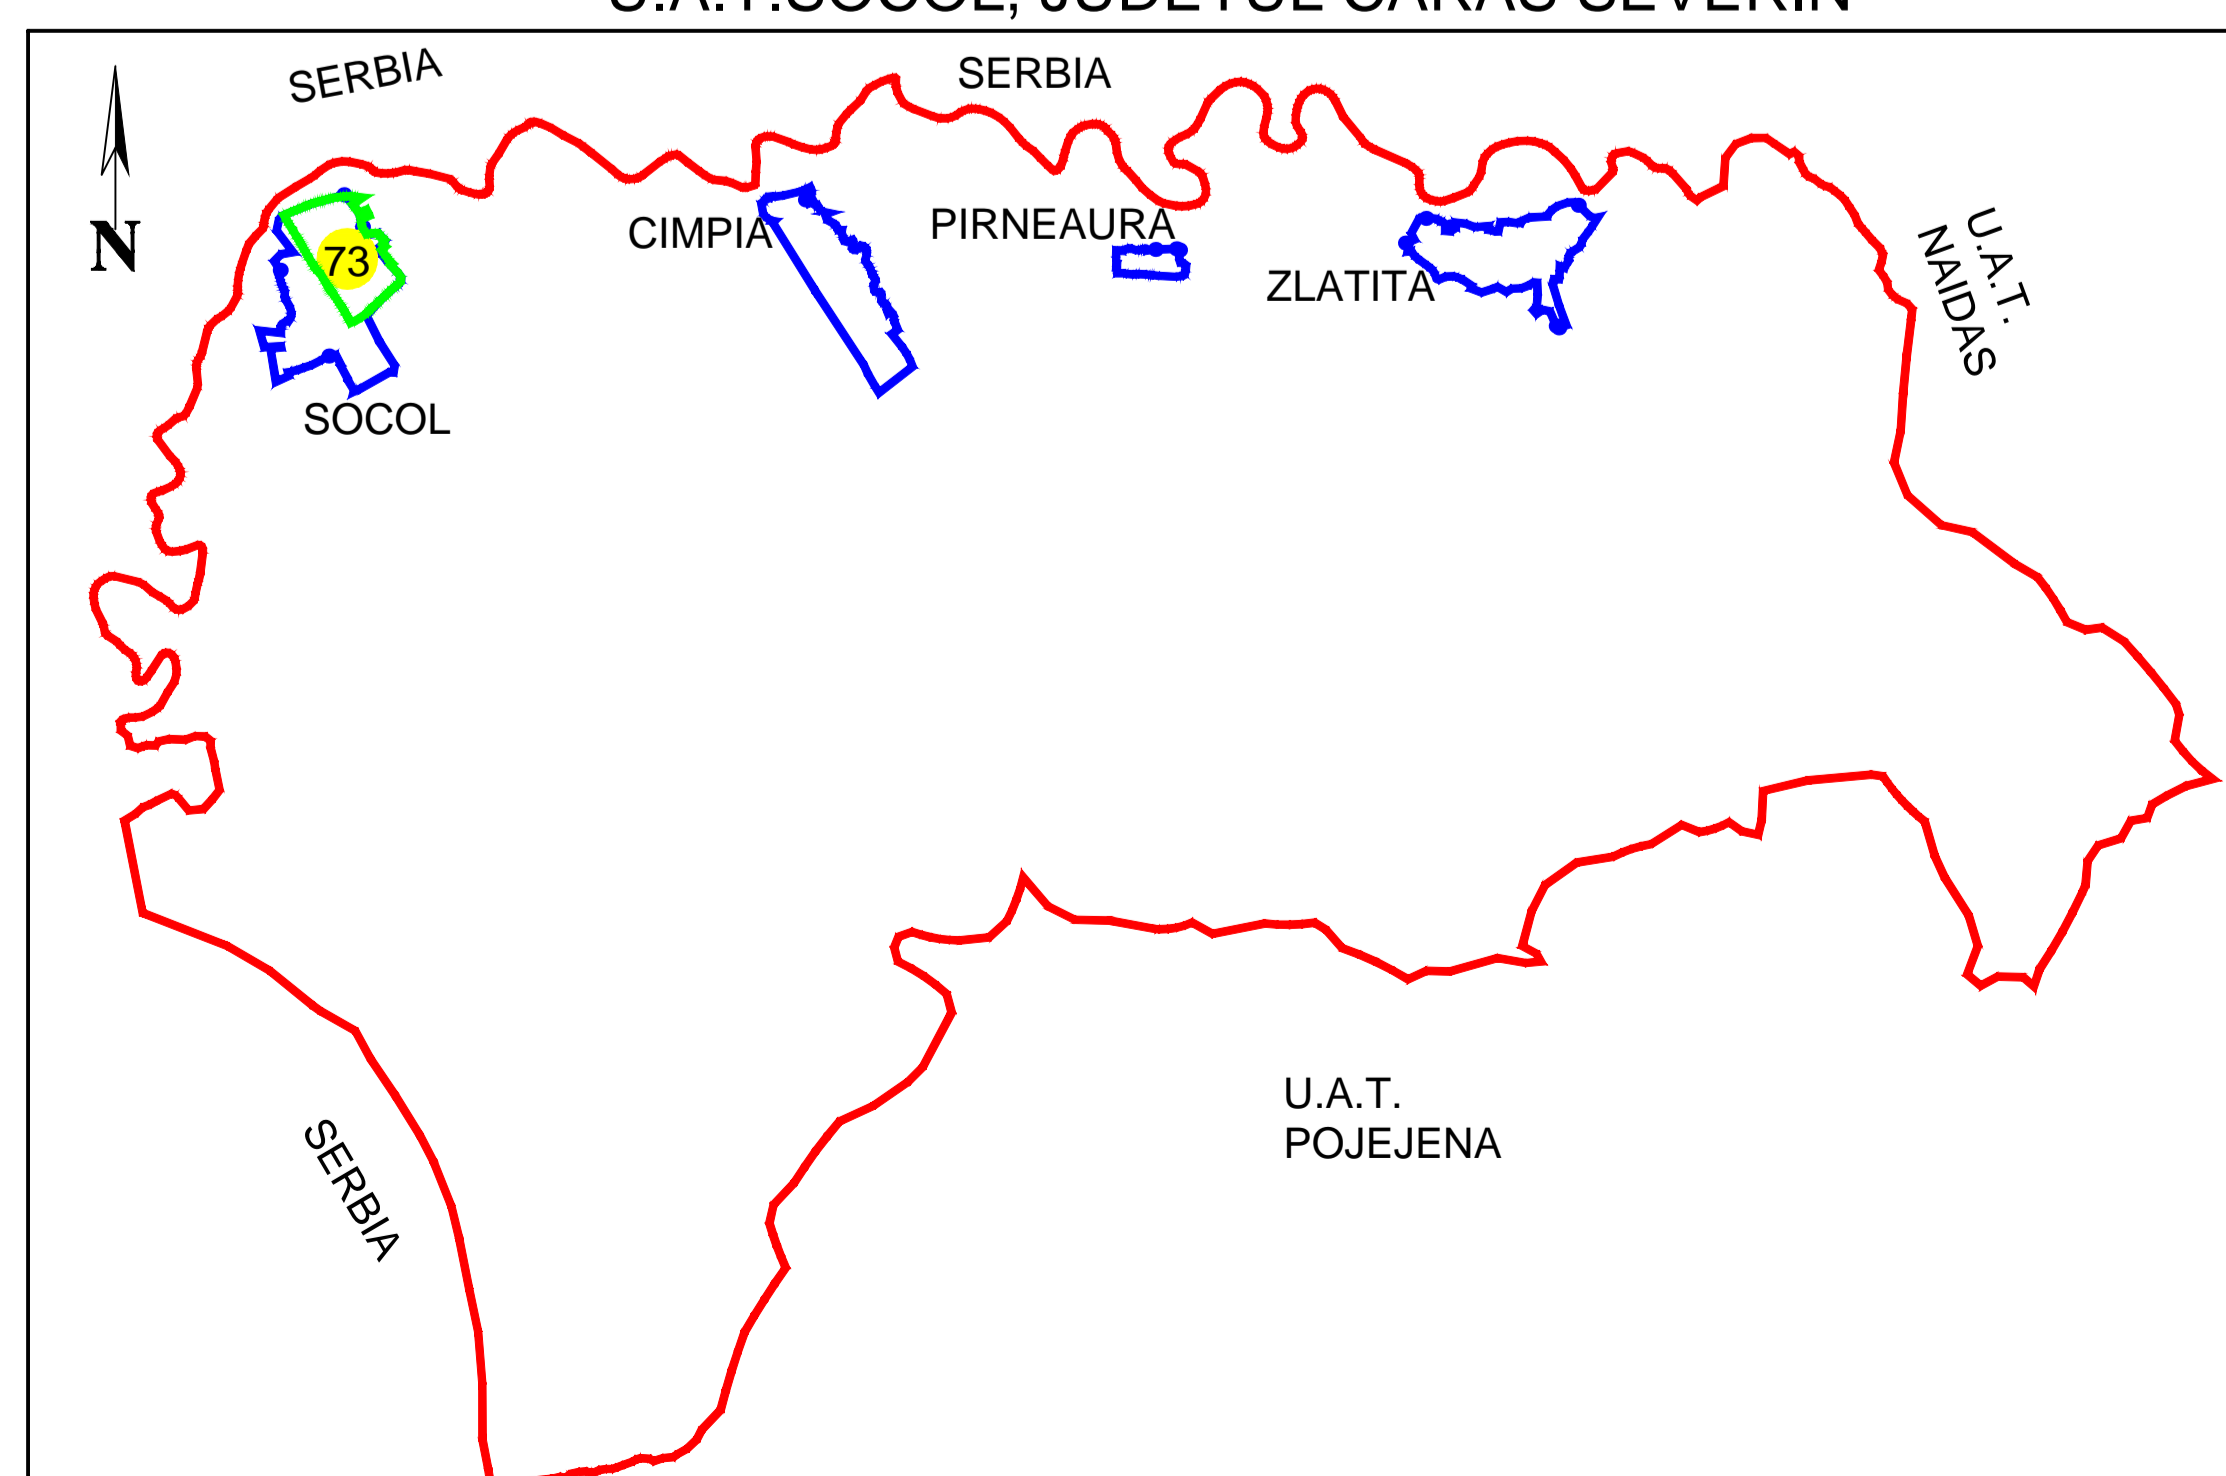

PLAN CADASTRAL
U.A.T.SOCOL, JUDETUL CARAS SEVERIN

Sector cadastral 73
scara 1:500
Sistem de proiectie Stereografic 1970
Plansa numarul 2/4
SPRE PUBLICARE

DISPUNEREA SECTOARELOR CADASTRALE
U.A.T.SOCOL, JUDETUL CARAS SEVERIN

SCHITA CU DISPUNEREA PLANSELOR
SECTOR 73

=LEGENDA=

Limita UAT	— (red line)
Limita intravilan	— (blue line)
Limita sector cadastral	— (green line)
Numar sector cadastral	73
Limita imobil	— (black line)
Limita constructii	— (black line)
ID imobil	8300
ID constructii	8300-C1