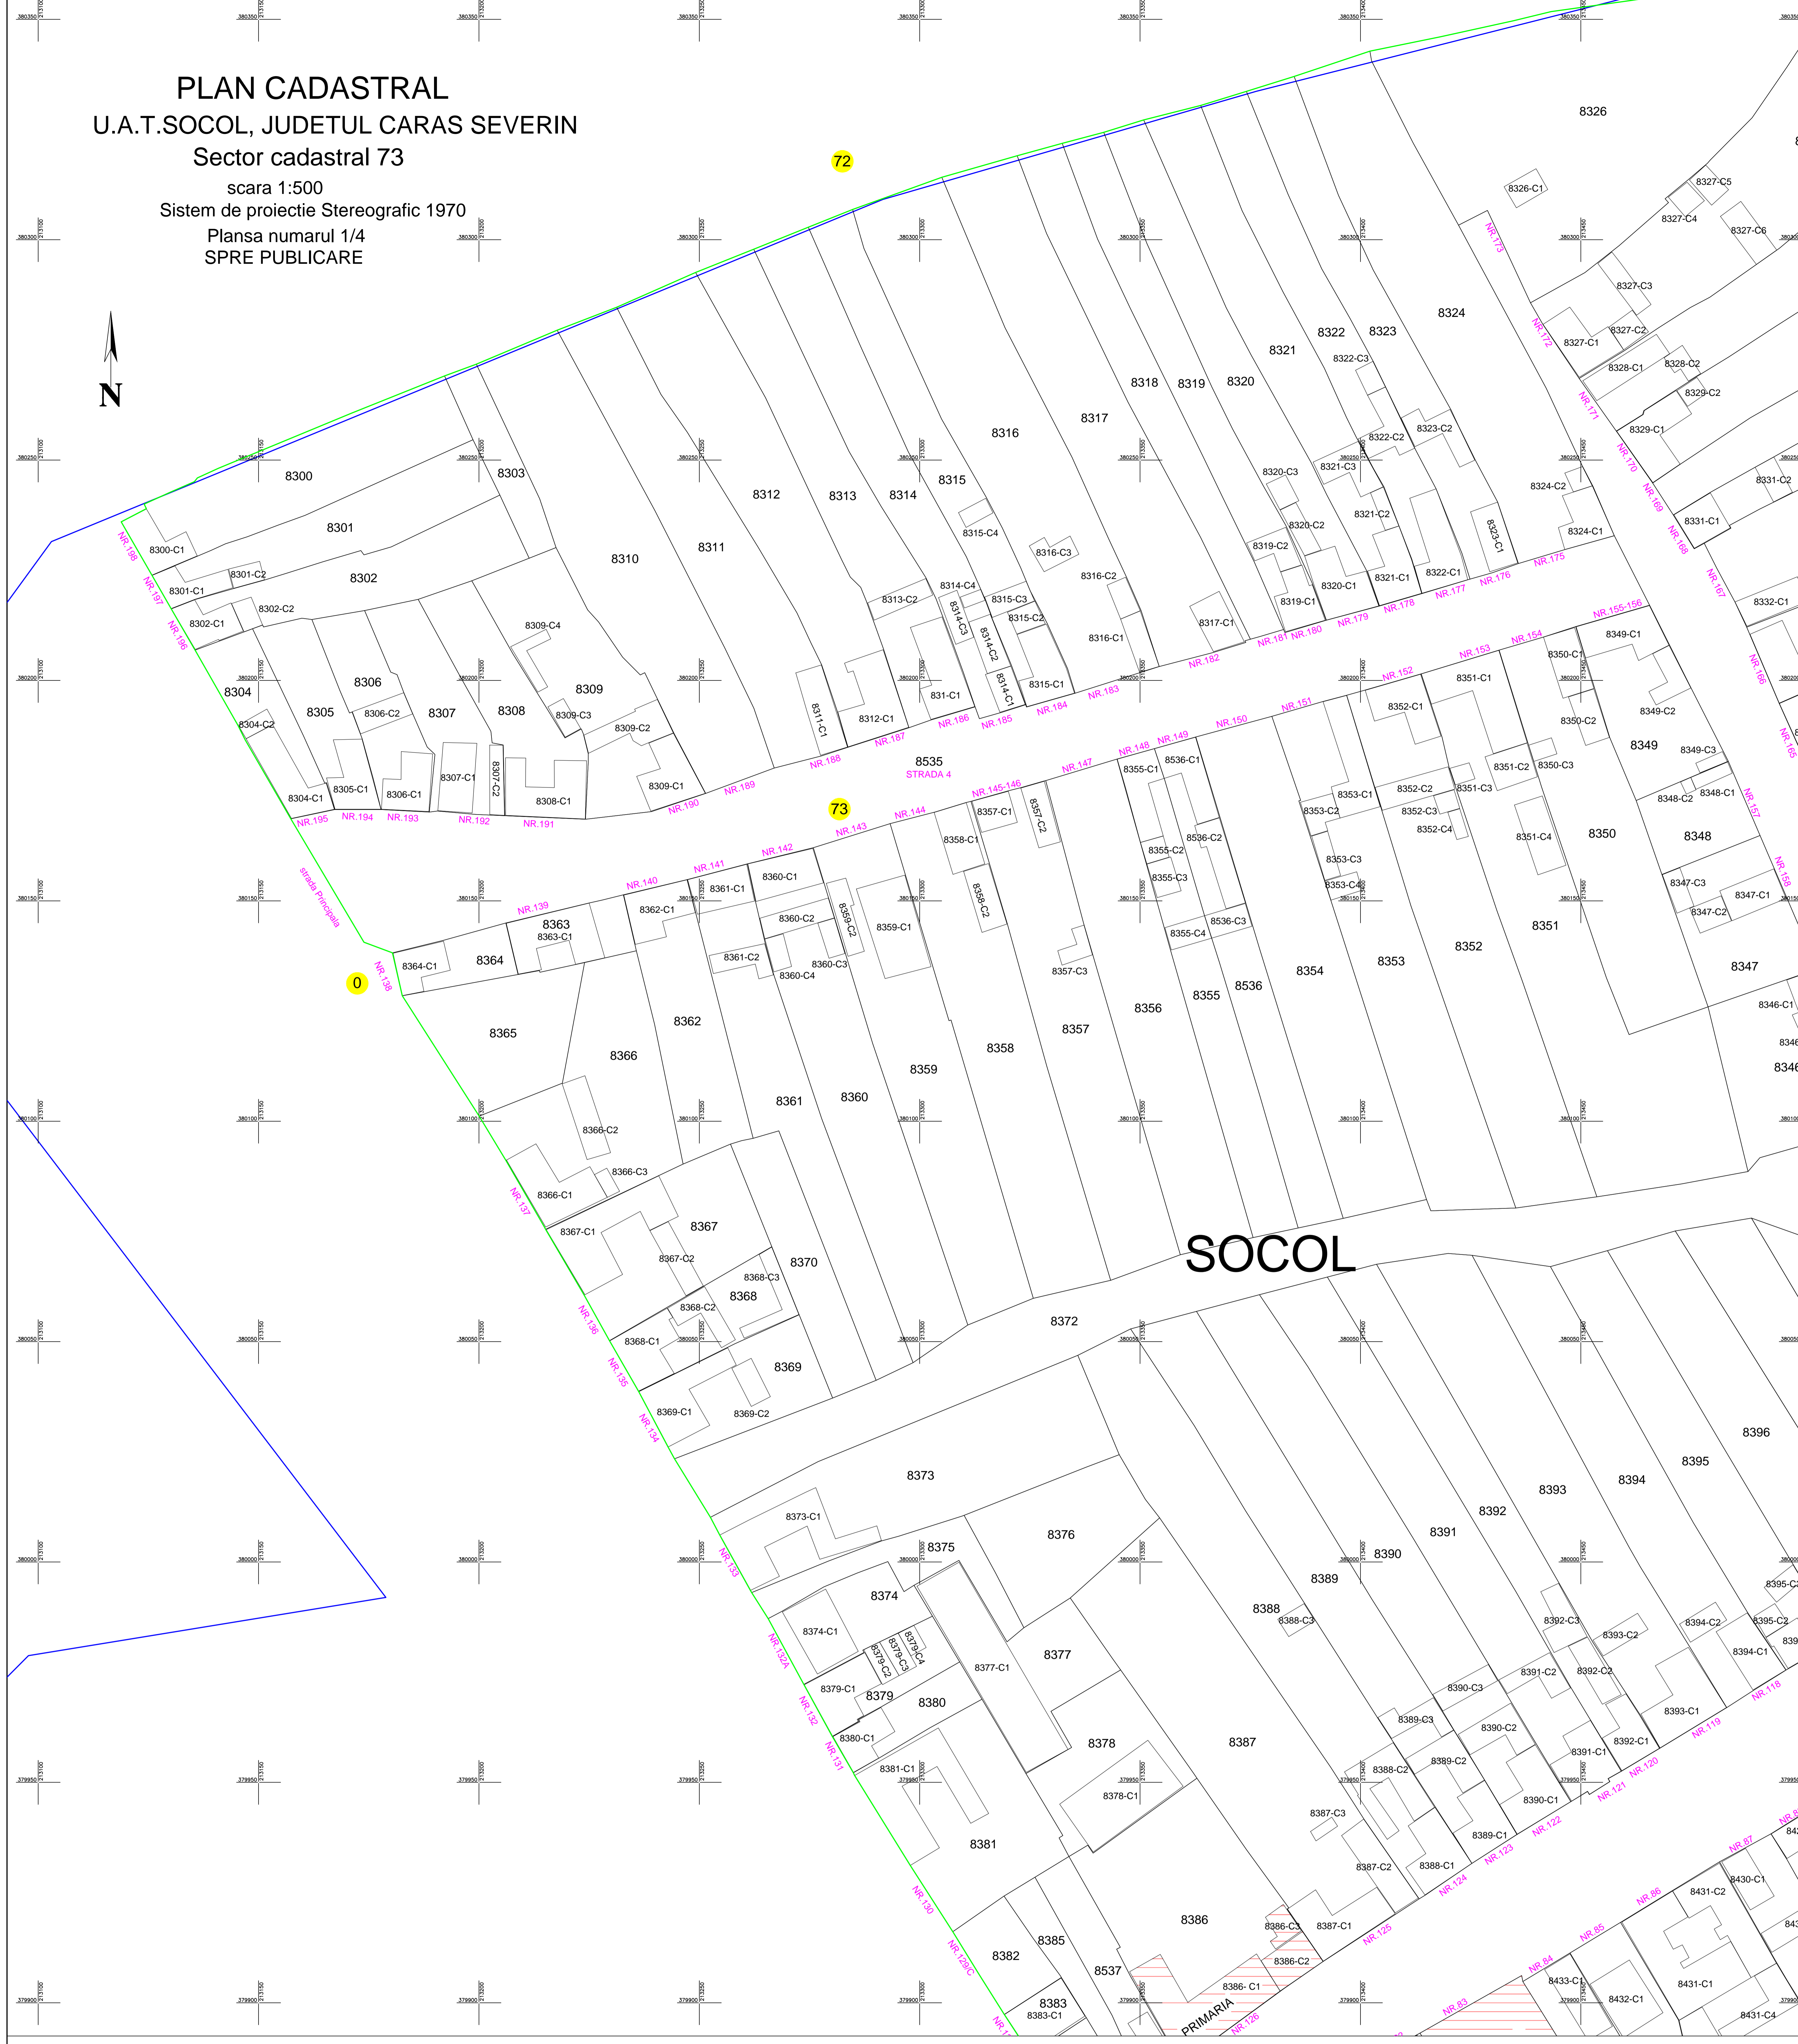

PLAN CADASTRAL
U.A.T.SOCOL, JUDETUL CARAS SEVERIN
Sector cadastral 73
 scara 1:500
 Sistem de proiectie Stereografic 1970
 Plansa numarul 1/4
 SPRE PUBLICARE

DISPUNEREA SECTOARELOR CADASTRALE
U.A.T.SOCOL, JUDETUL CARAS SEVERIN

SCHITA CU DISPUNEREA PLANSELOR
SECTOR 73

=LEGENDA=

Limita UAT	
Limita intravilan	
Limita sector cadastral	
Numar sector cadastral	73
Limita imobil	
Limita constructii	
ID imobil	8300
ID constructii	8300-C1