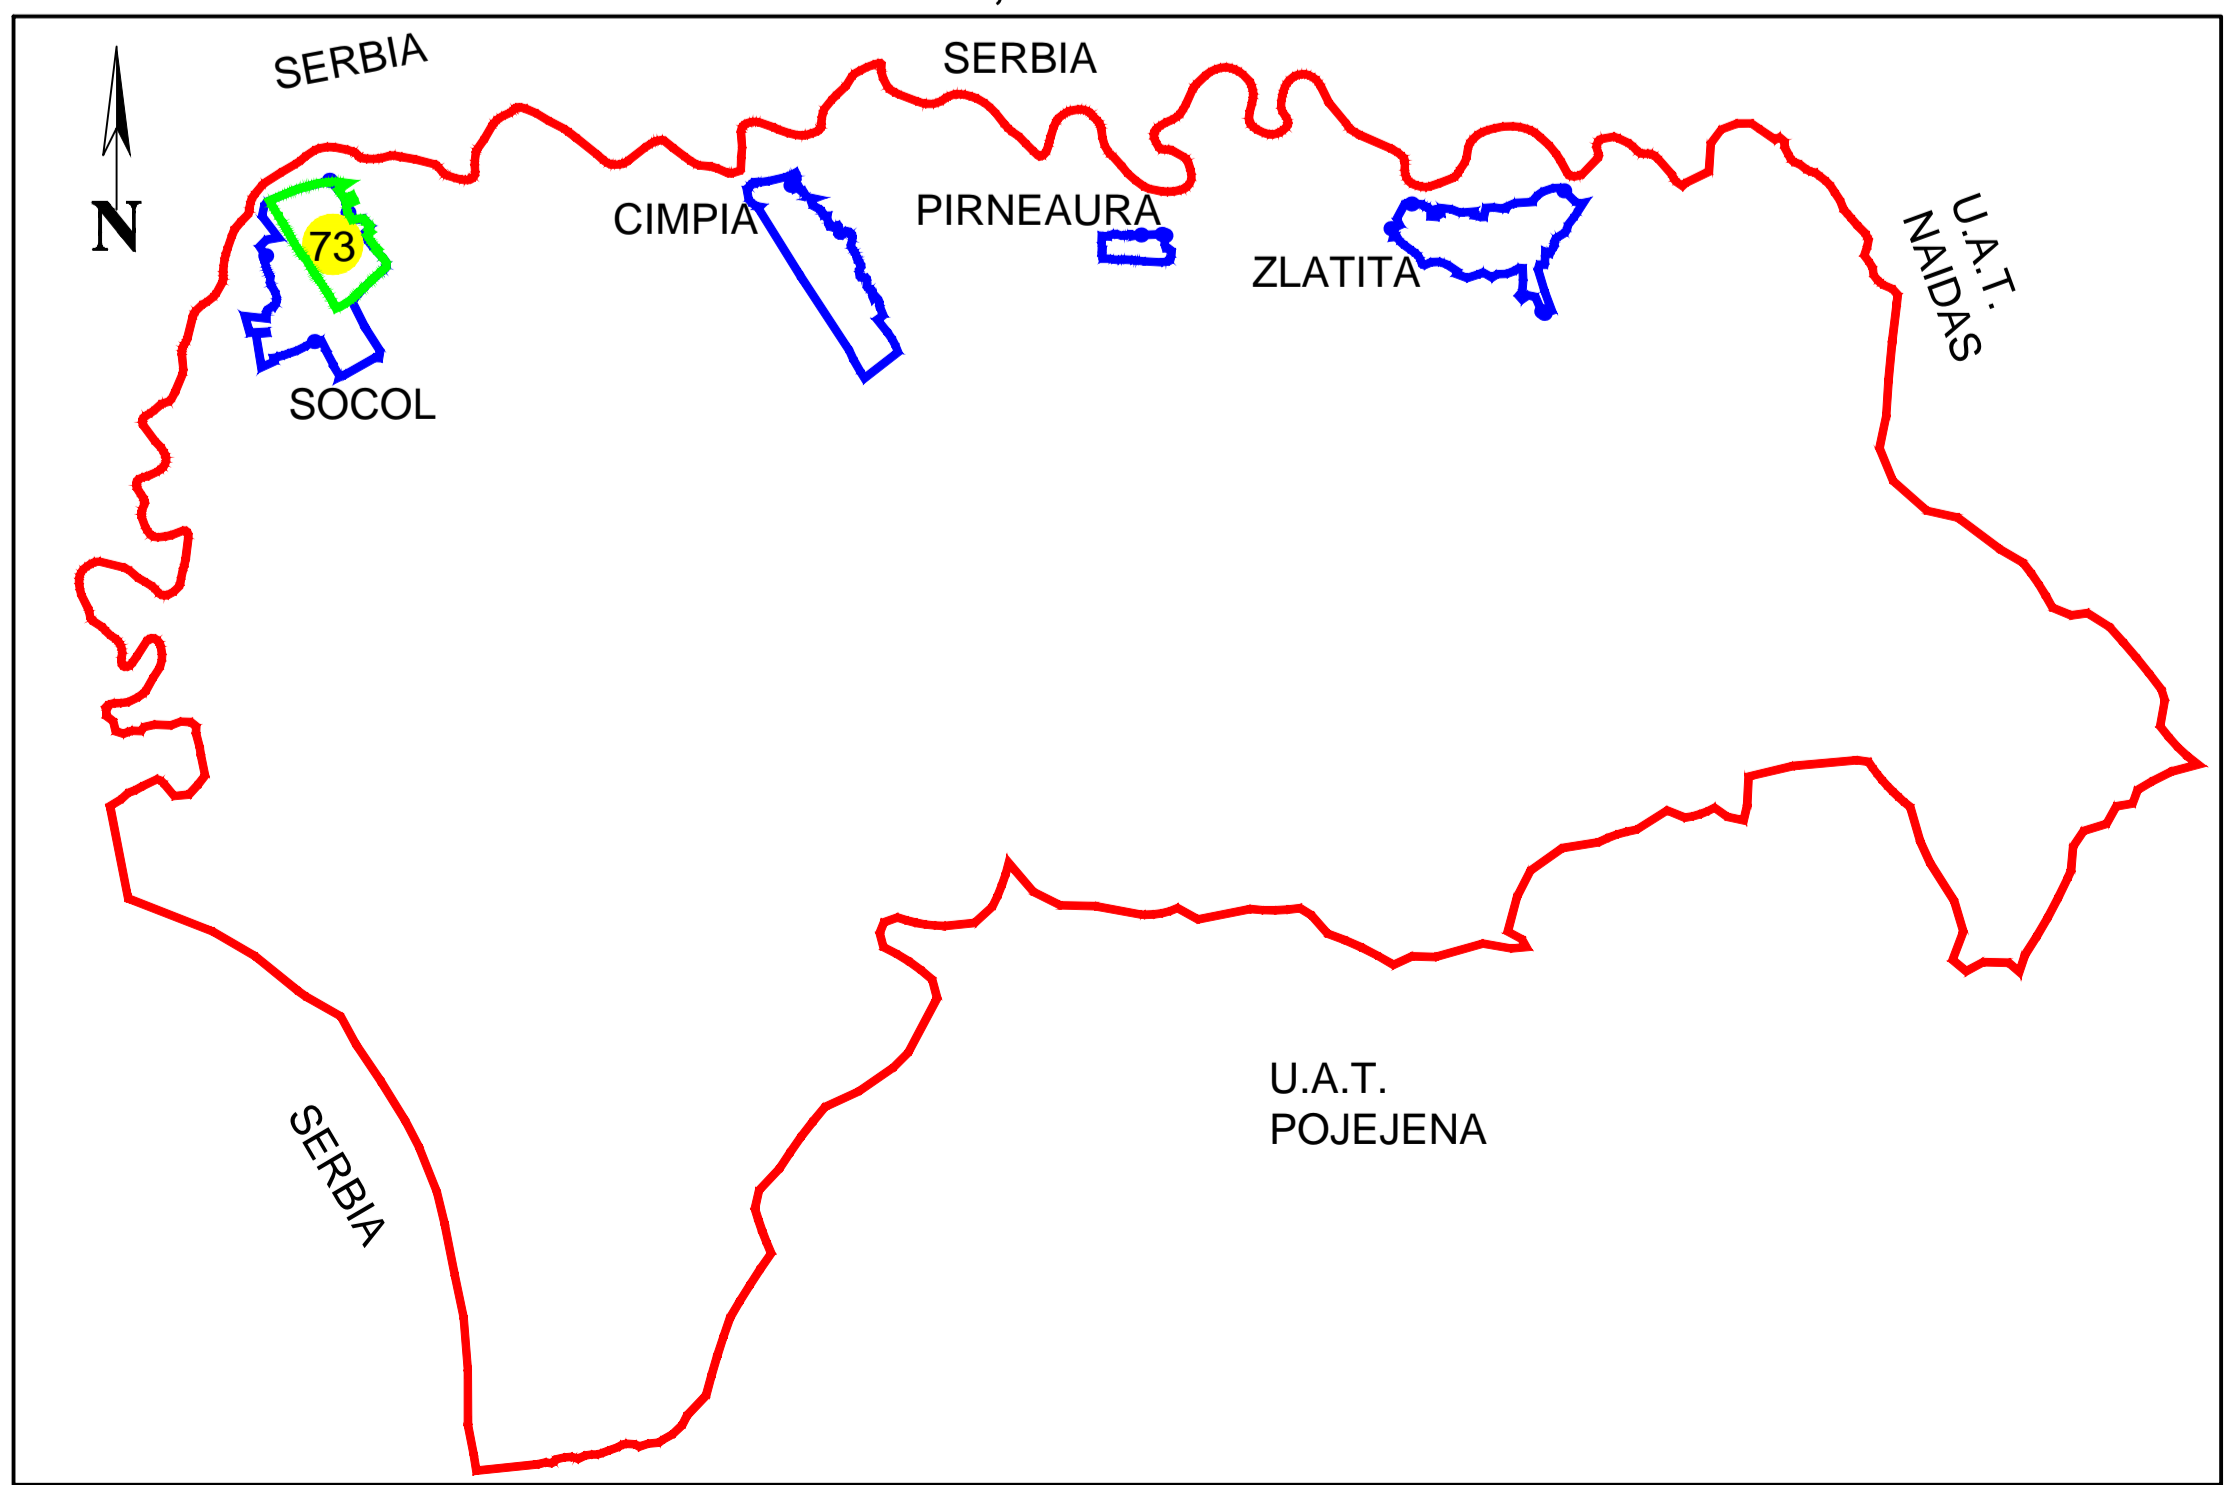

PLAN CADASTRAL
U.A.T.SOCOL, JUDETUL CARAS SEVERIN
Sector cadastral 73
 scara 1:500
 Sistem de proiectie Stereografic 1970
 Plansa numarul 1/4
 SPRE PUBLICARE

DISPUNEREA SECTOARELOR CADASTRALE
U.A.T.SOCOL, JUDETUL CARAS SEVERIN