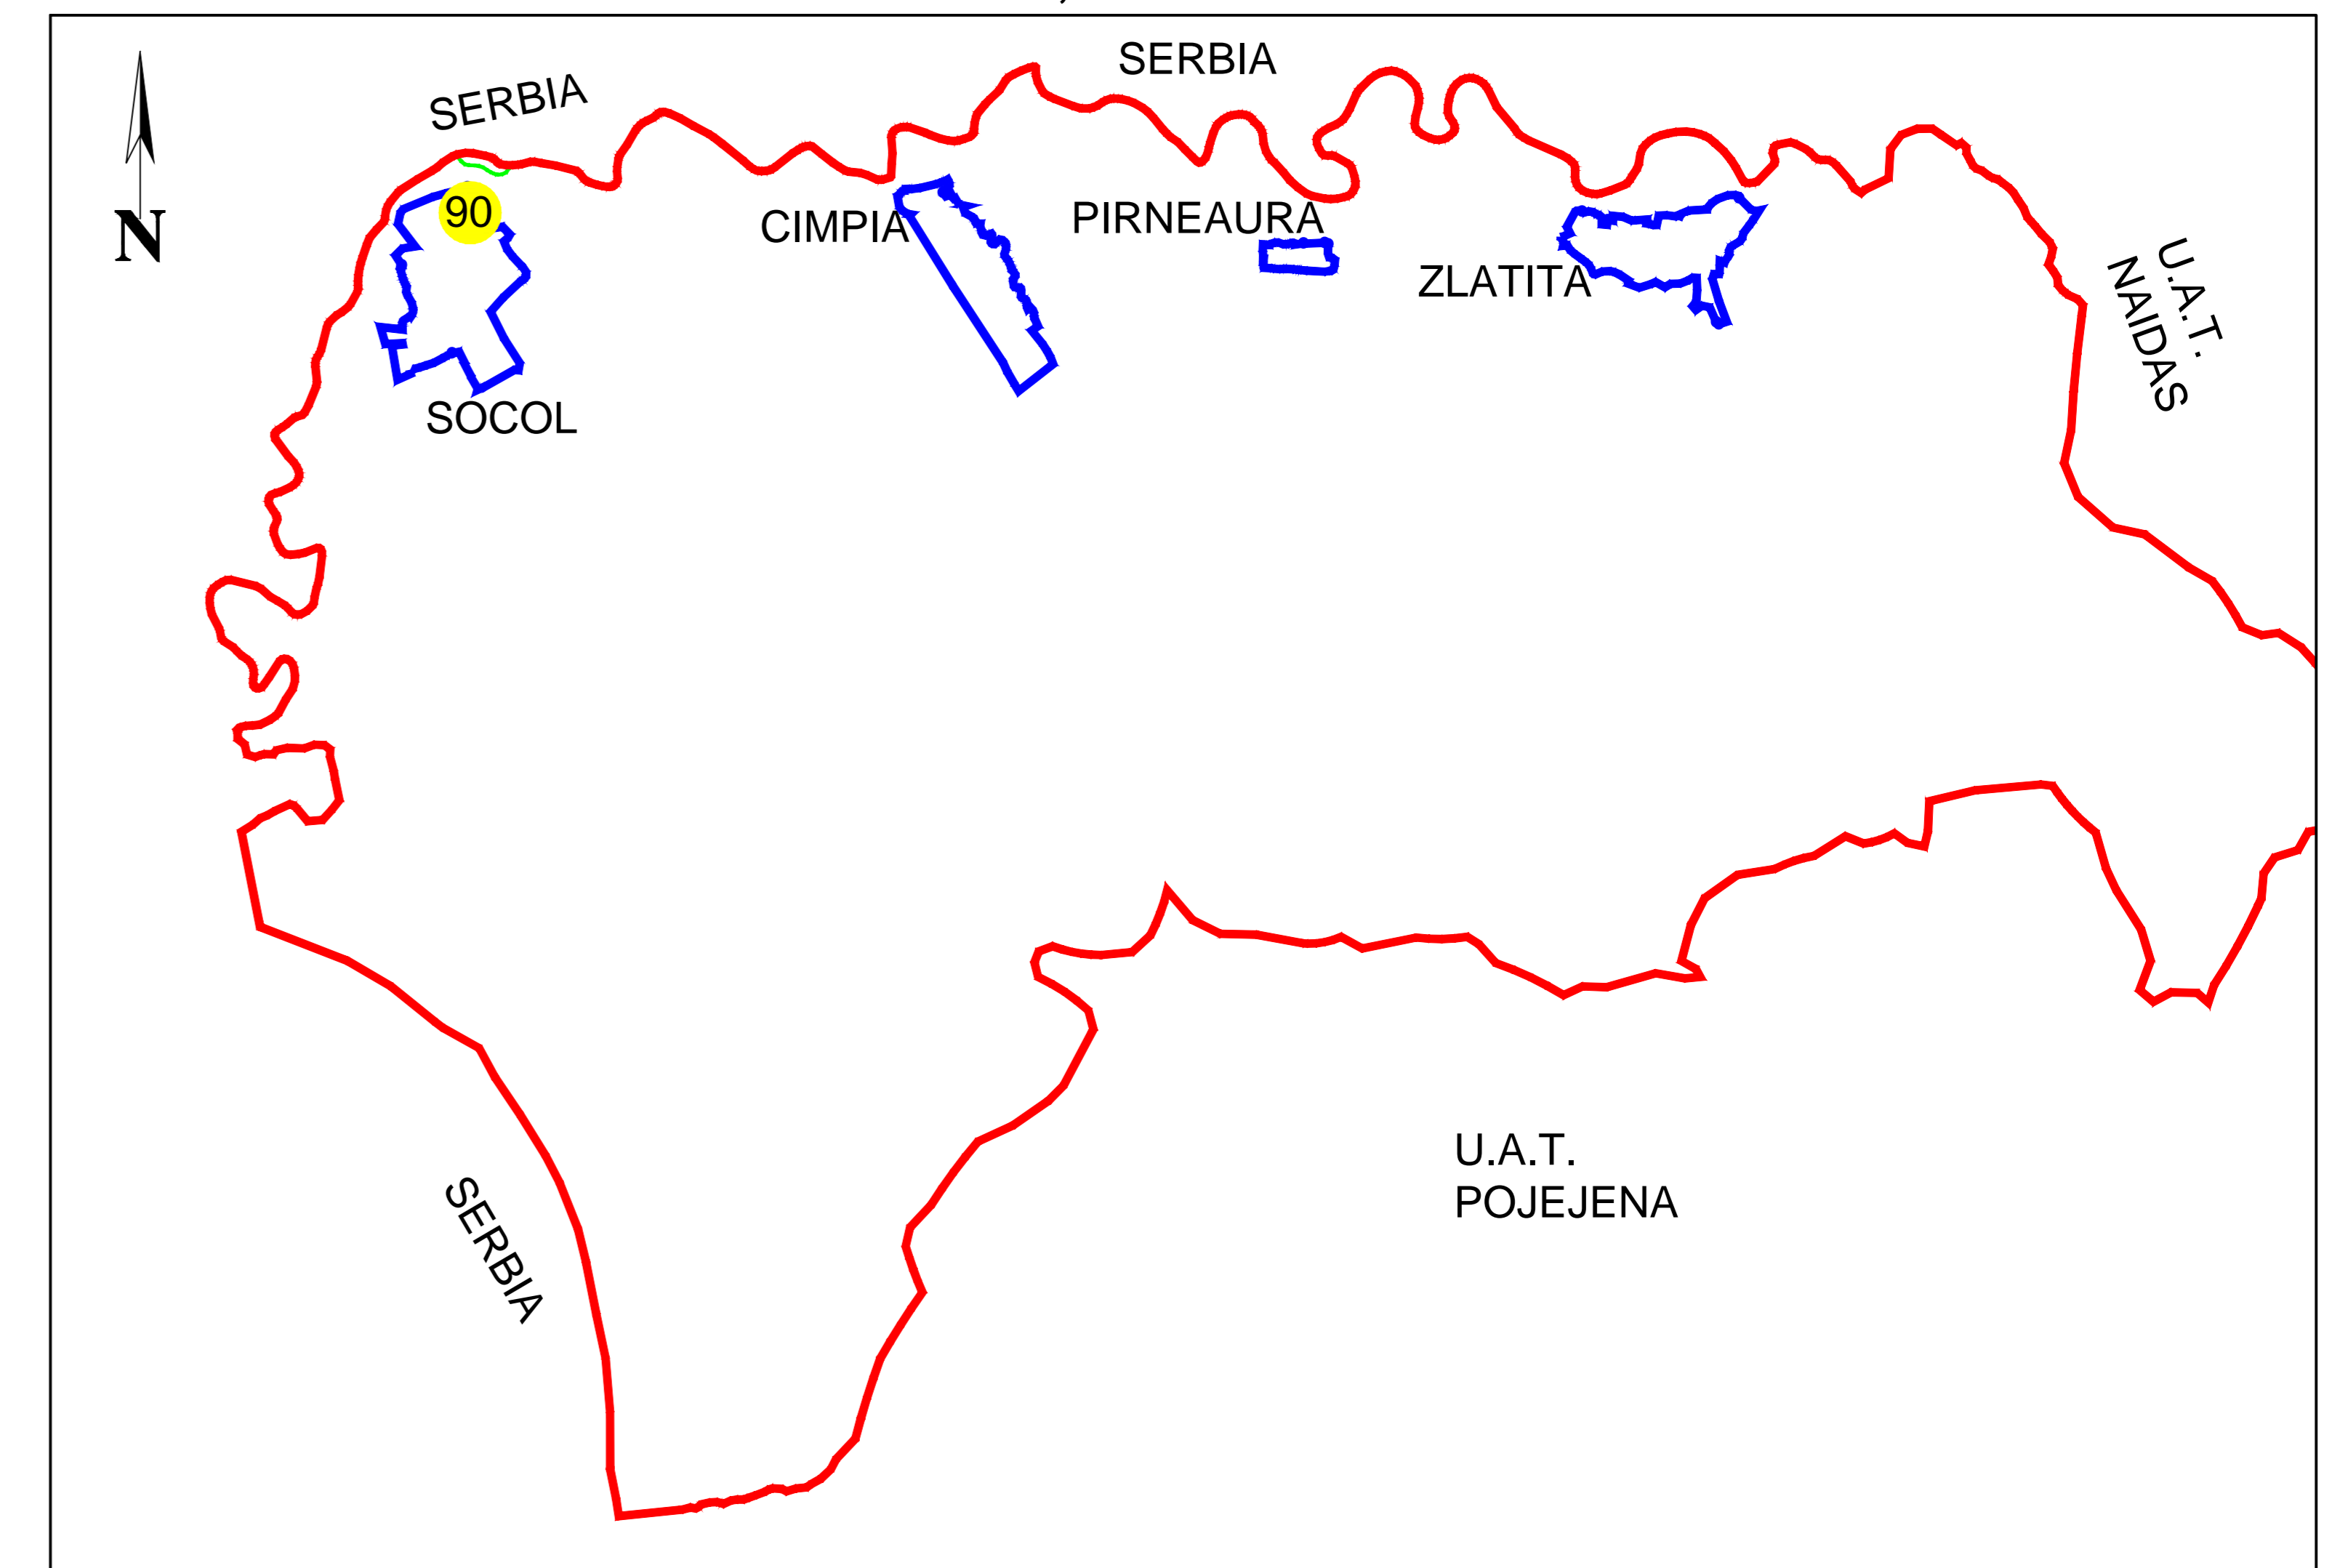

PLAN CADASTRAL
U.A.T.SOCOL, JUDETUL CARAS SEVERIN
Sector cadastral 90
scara 1:2000
Sistem de proiectie Stereografic 1970
Plansa numarul 1
SPRE PUBLICARE

DISPUNEREA SECTOARELOR CADASTRALE
U.A.T.SOCOL, JUDETUL CARAS SEVERIN

=LEGENDA=

Limita UAT	
Limita intravilan	
Limita sector cadastral	
Numar sector cadastral	
Limita imobil	
ID imobil	480

S.C SAURO CAD S.R.L.
Data:18.12.2023