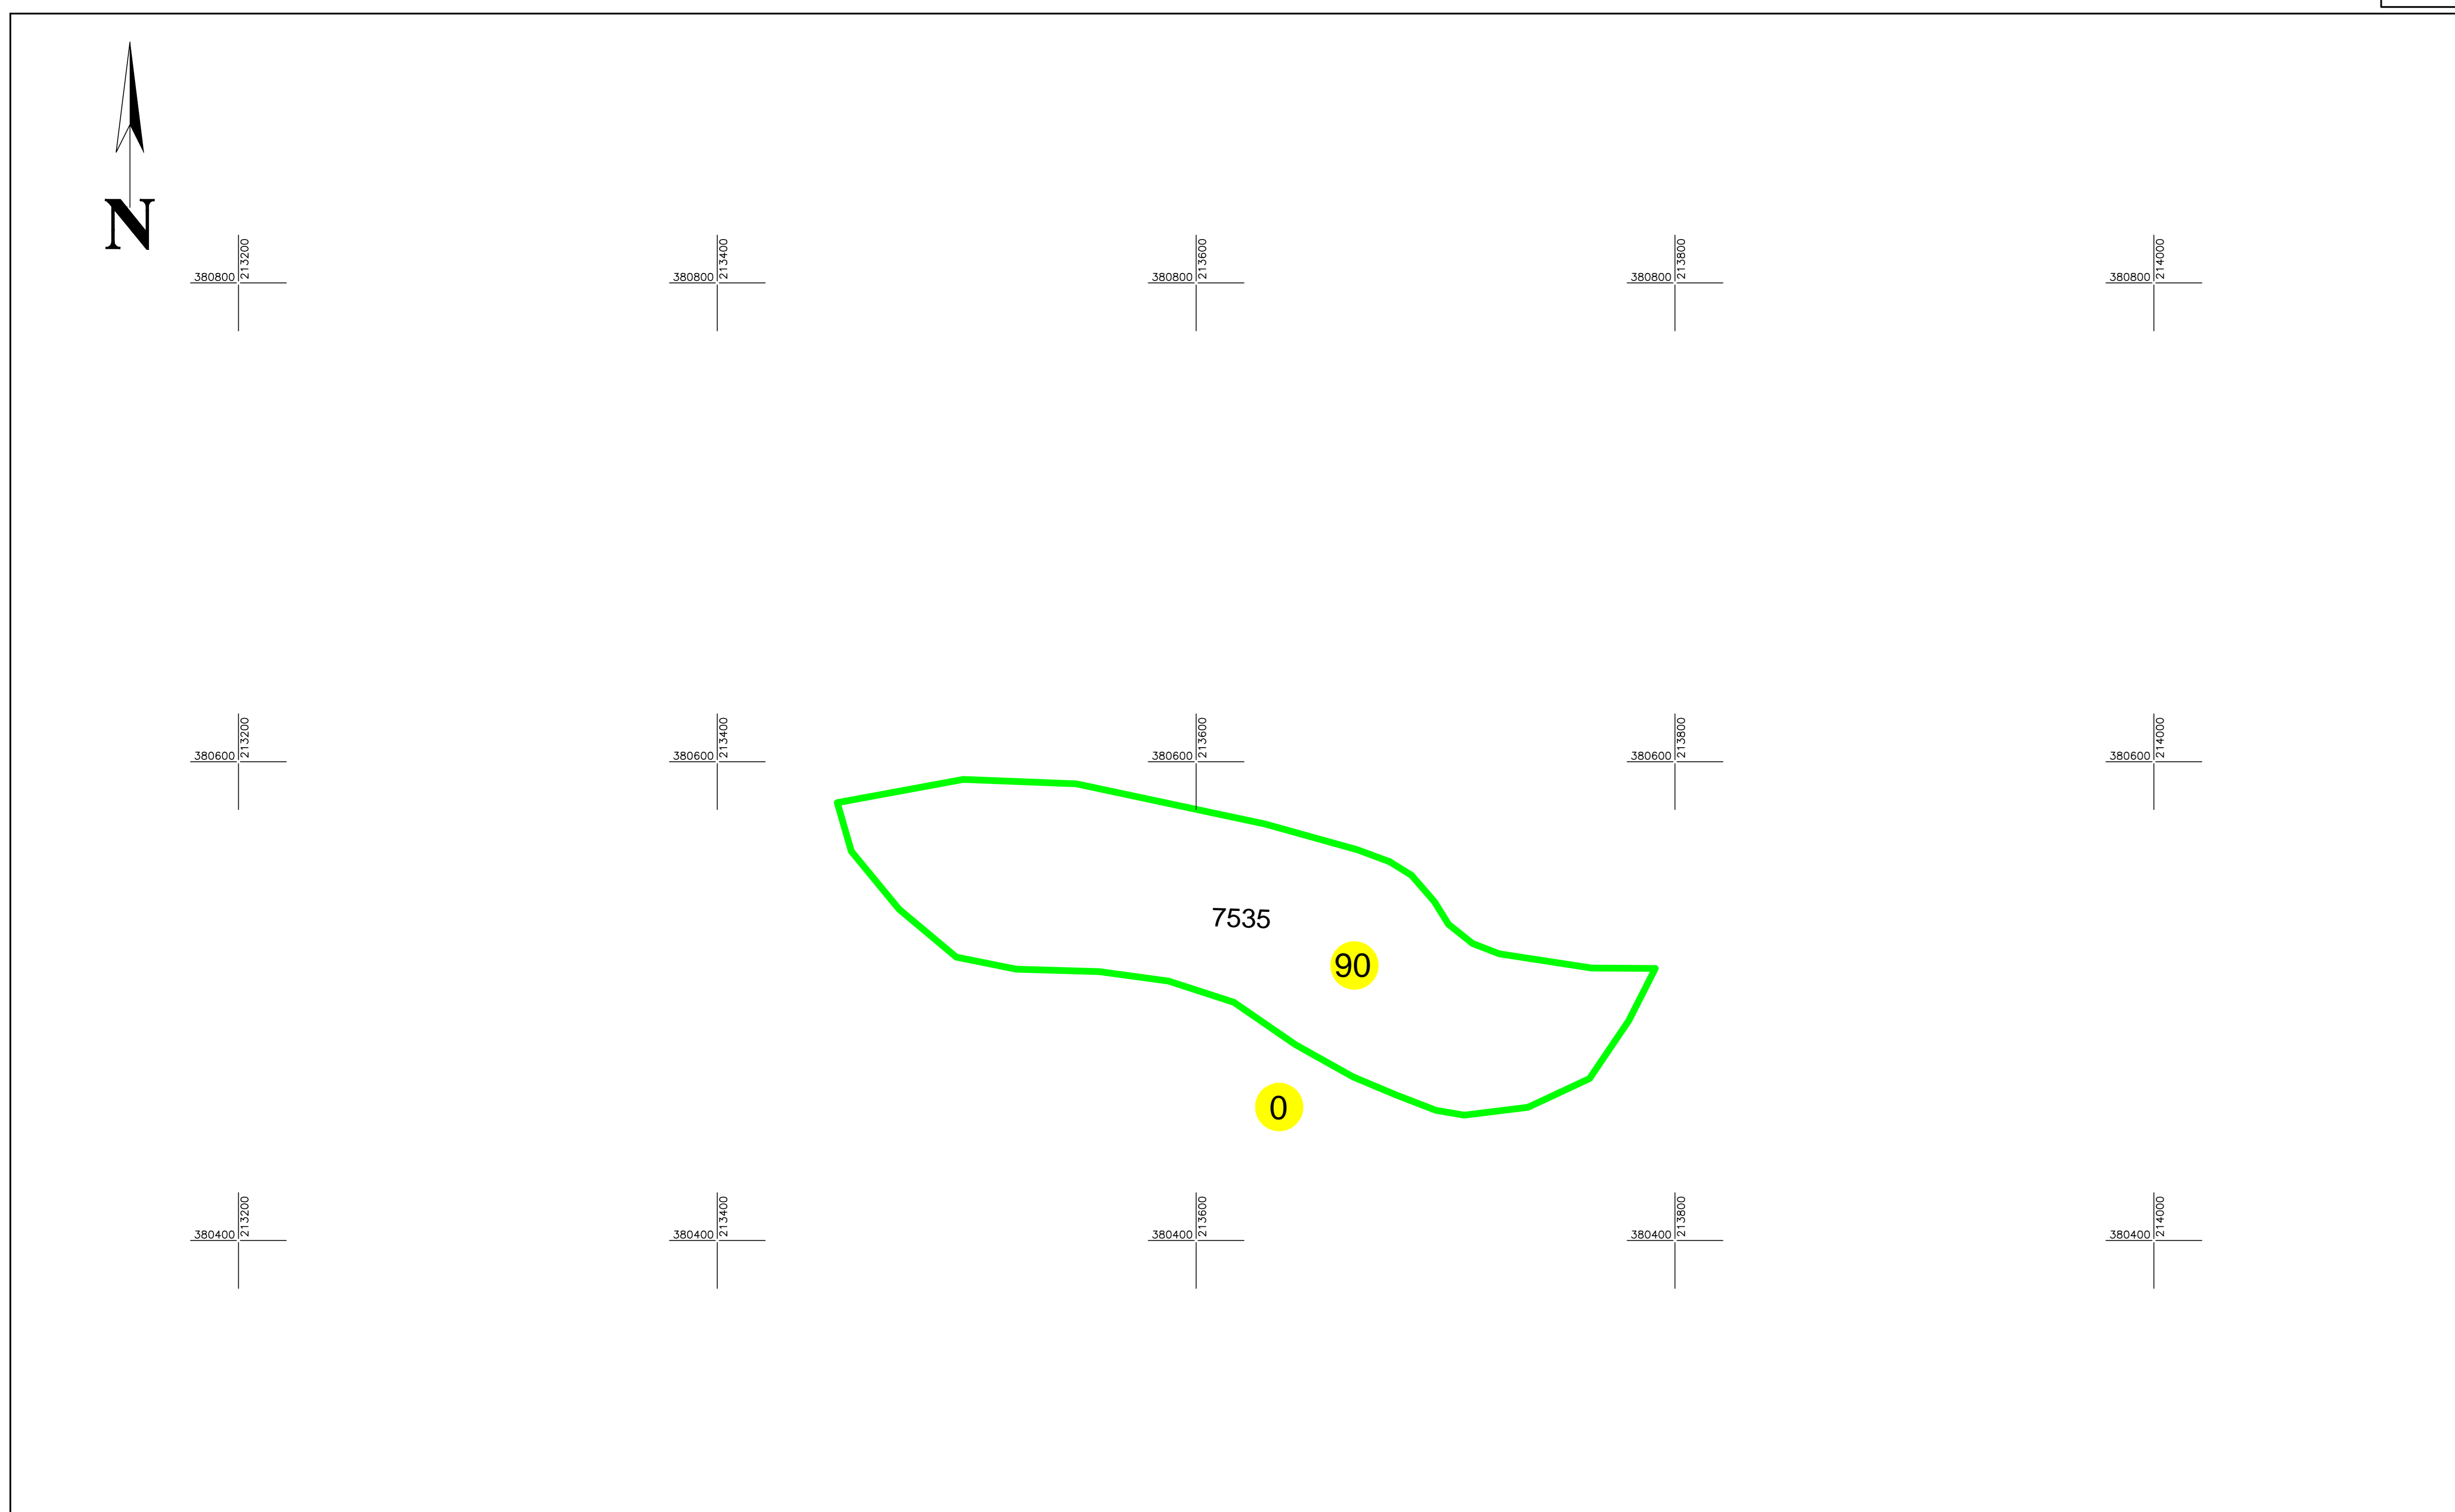

PLAN CADASTRAL
U.A.T.SOCOL, JUDETUL CARAS SEVERIN
Sector cadastral 90
scara 1:2000
Sistem de proiectie Stereografic 1970
Plansa numarul 1
SPRE PUBLICARE

DISPUNEREA SECTOARELOR CADASTRALE
U.A.T.SOCOL, JUDETUL CARAS SEVERIN

=LEGENDA=

Limita UAT	
Limita intravilan	
Limita sector cadastral	
Numar sector cadastral	
Limita imobil	
ID imobil	480

S.C SAURO CAD S.R.L.
Data:18.12.2023