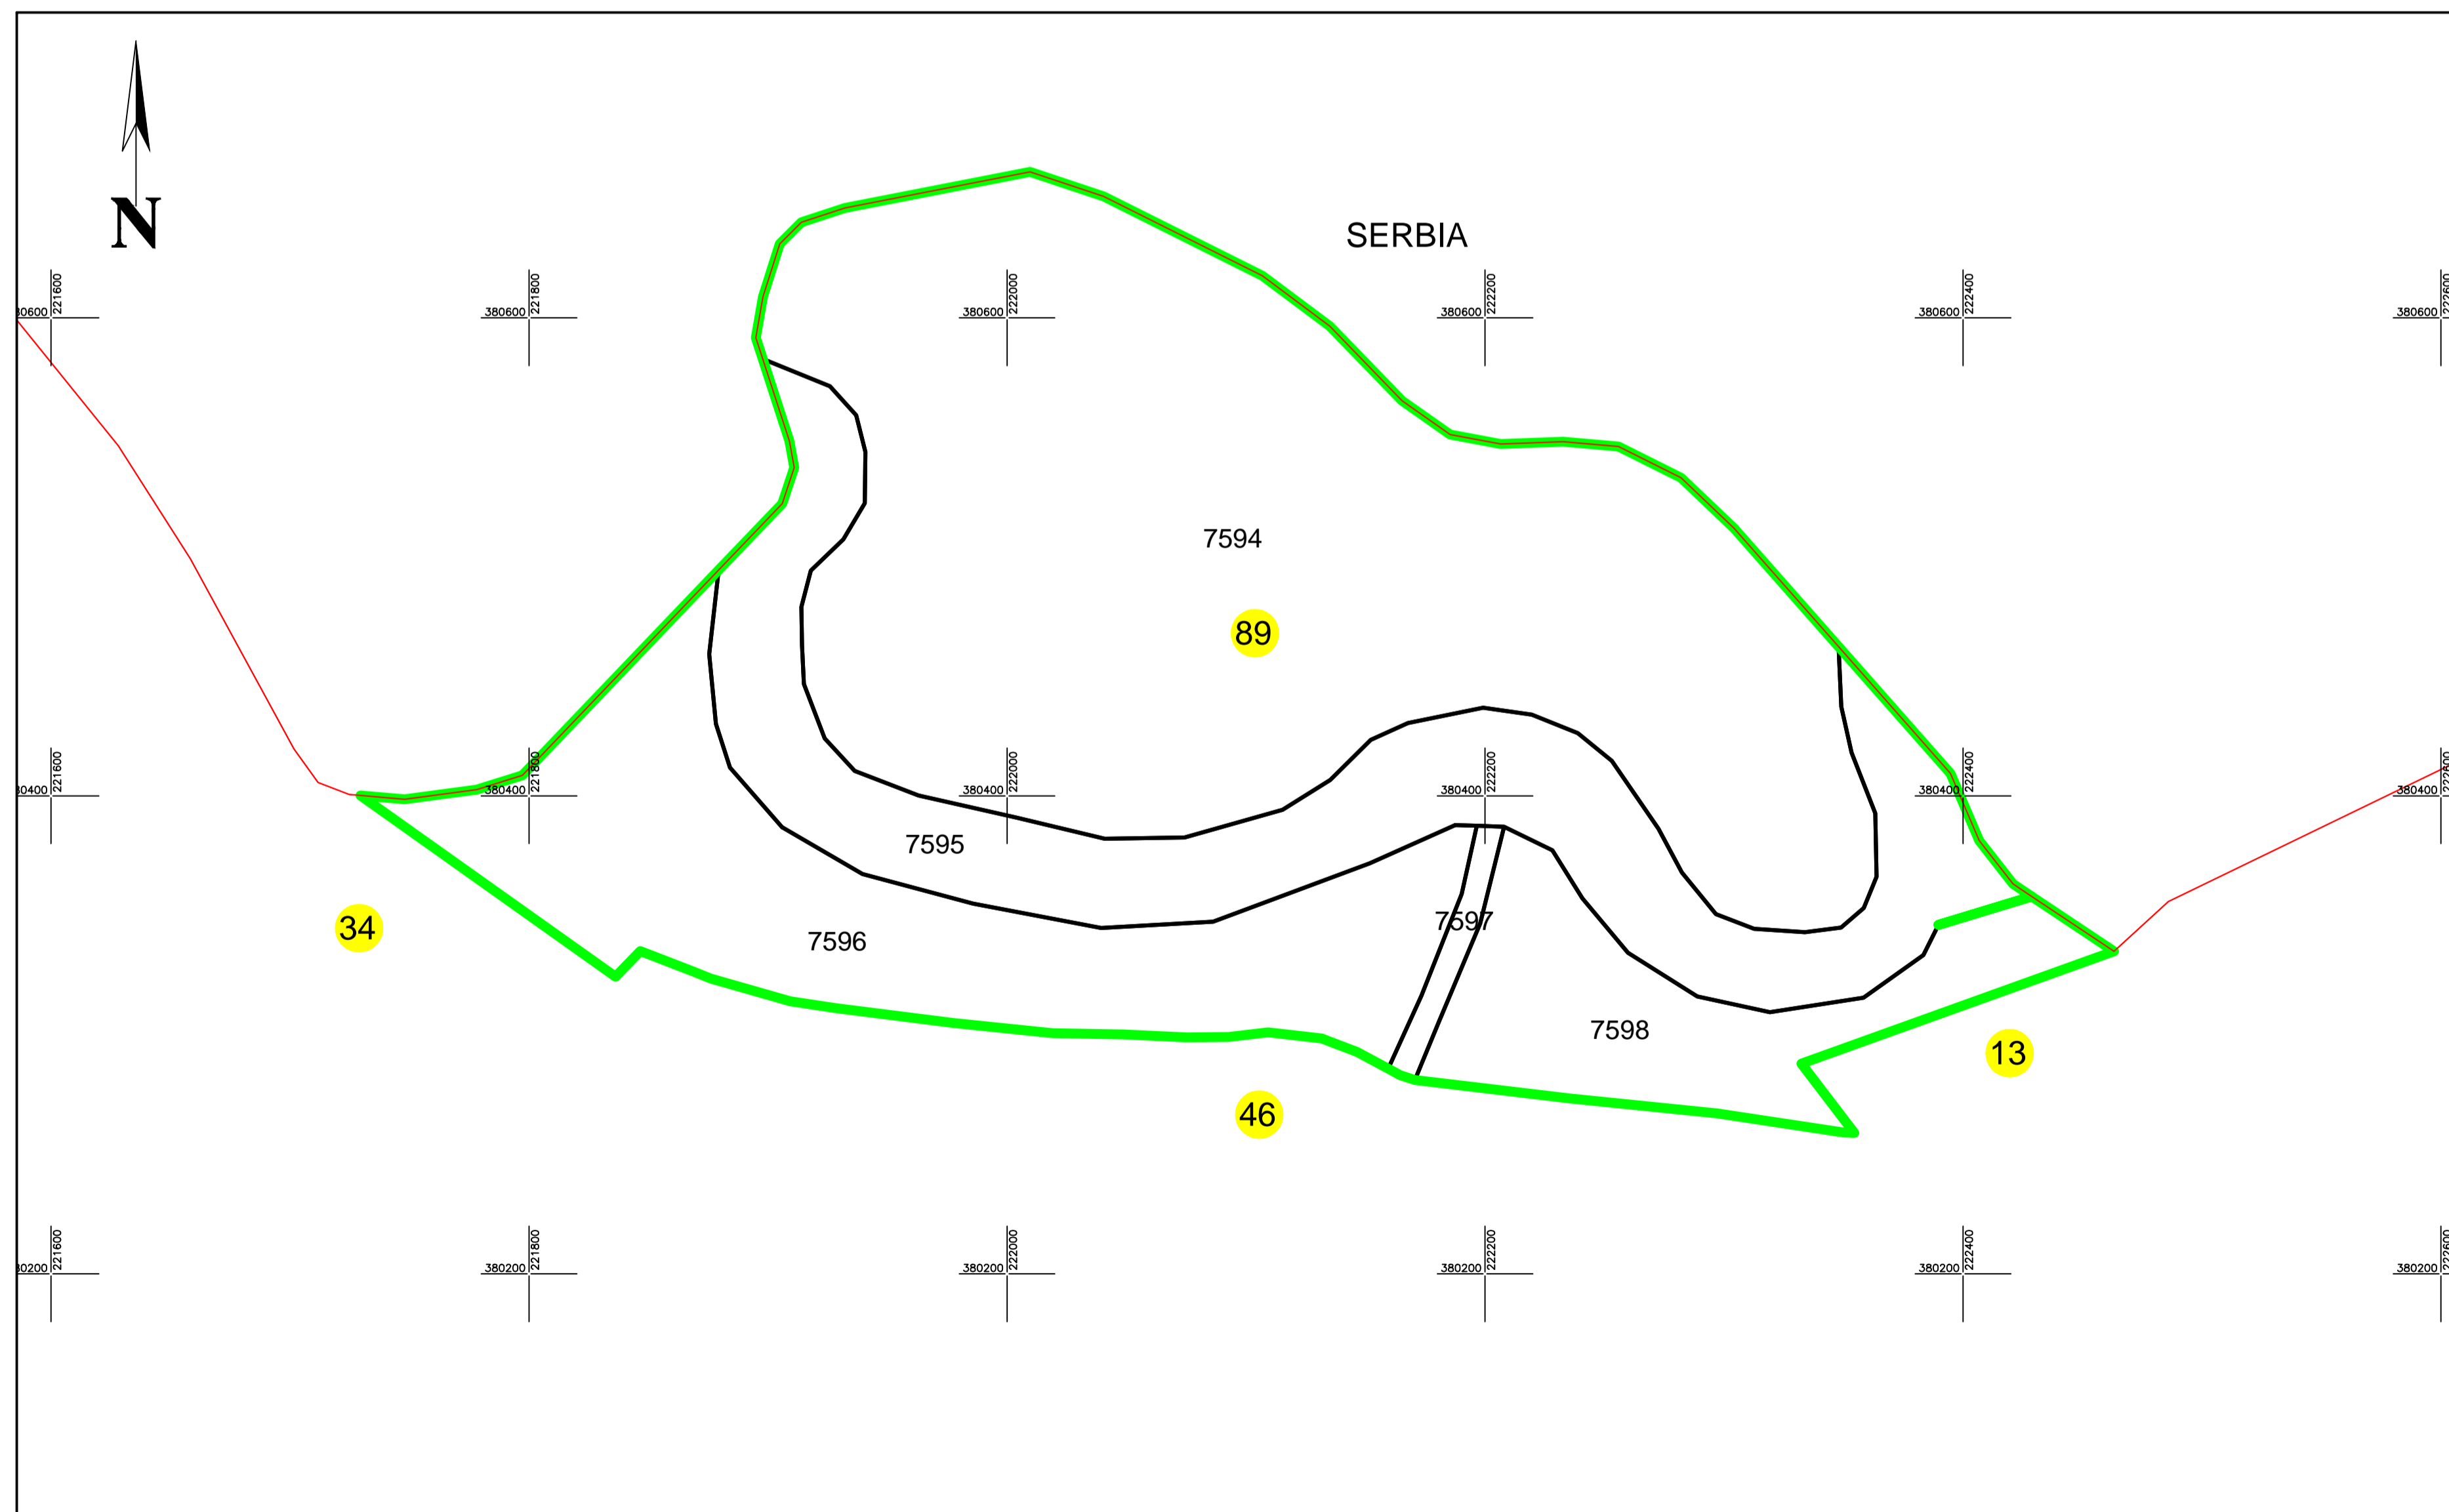

**PLAN CADASTRAL**  
**U.A.T.SOCOL, JUDETUL CARAS SEVERIN**  
**Sector cadastral 89**  
 scara 1:2000  
 Sistem de proiectie Stereografic 1970  
 Plansa numarul 1  
 SPRE PUBLICARE

**DISPUNEREA SECTOARELOR CADASTRALE**  
**U.A.T.SOCOL, JUDETUL CARAS SEVERIN**

=LEGENDA=

Limita UAT	
Limita intravilan	
Limita sector cadastral	
Numar sector cadastral	
Limita imobil	
ID imobil	480

S.C SAURO CAD S.R.L.  
 Data:18.12.2023