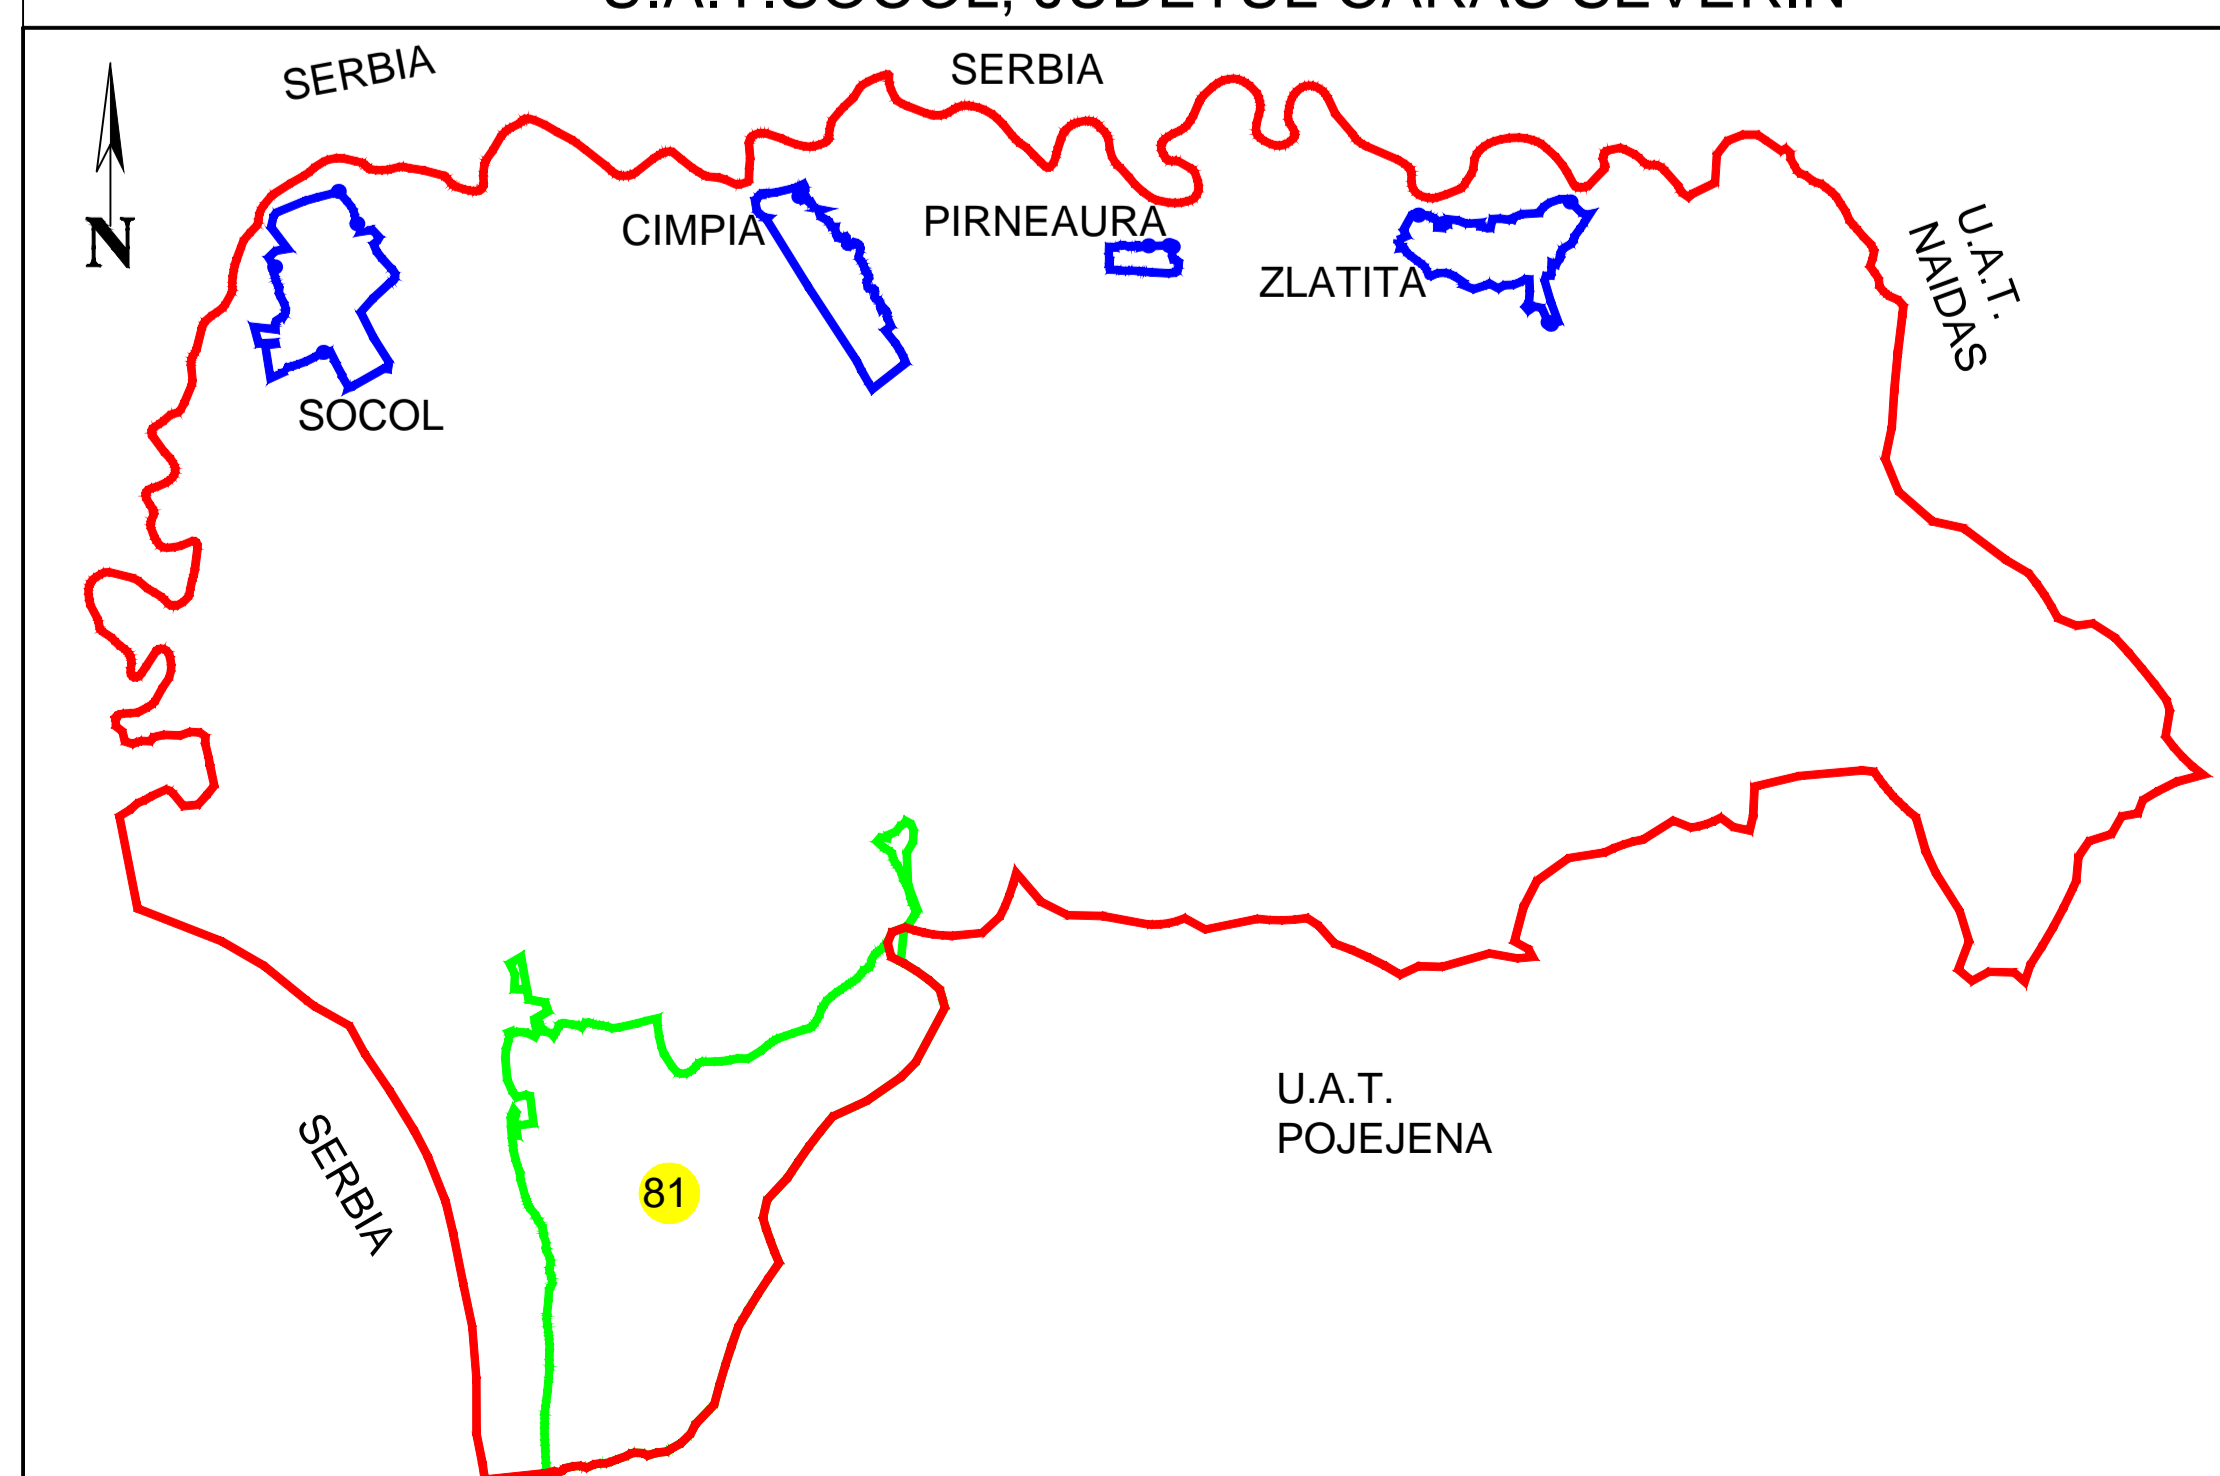

PLAN CADASTRAL
U.A.T.SOCOL, JUDETUL CARAS SEVERIN

Sector cadastral 81

scara 1:2000

Sistem de proiectie Stereografic 1970

Plansa numarul 3/4

SPRE PUBLICARE

DISPUNEREA SECTOARELOR CADASTRALE
U.A.T.SOCOL, JUDETUL CARAS SEVERIN

SCHITA CU DISPUNEREA
PLANSELOR

=LEGENDA=

Limita UAT	—
Limita intravilan	—
Limita sector cadastral	—
Numar sector cadastral	81
Limita imobil	—
ID imobil	480

S.C SAURO CAD S.R.L.
Data: 18.12.2023