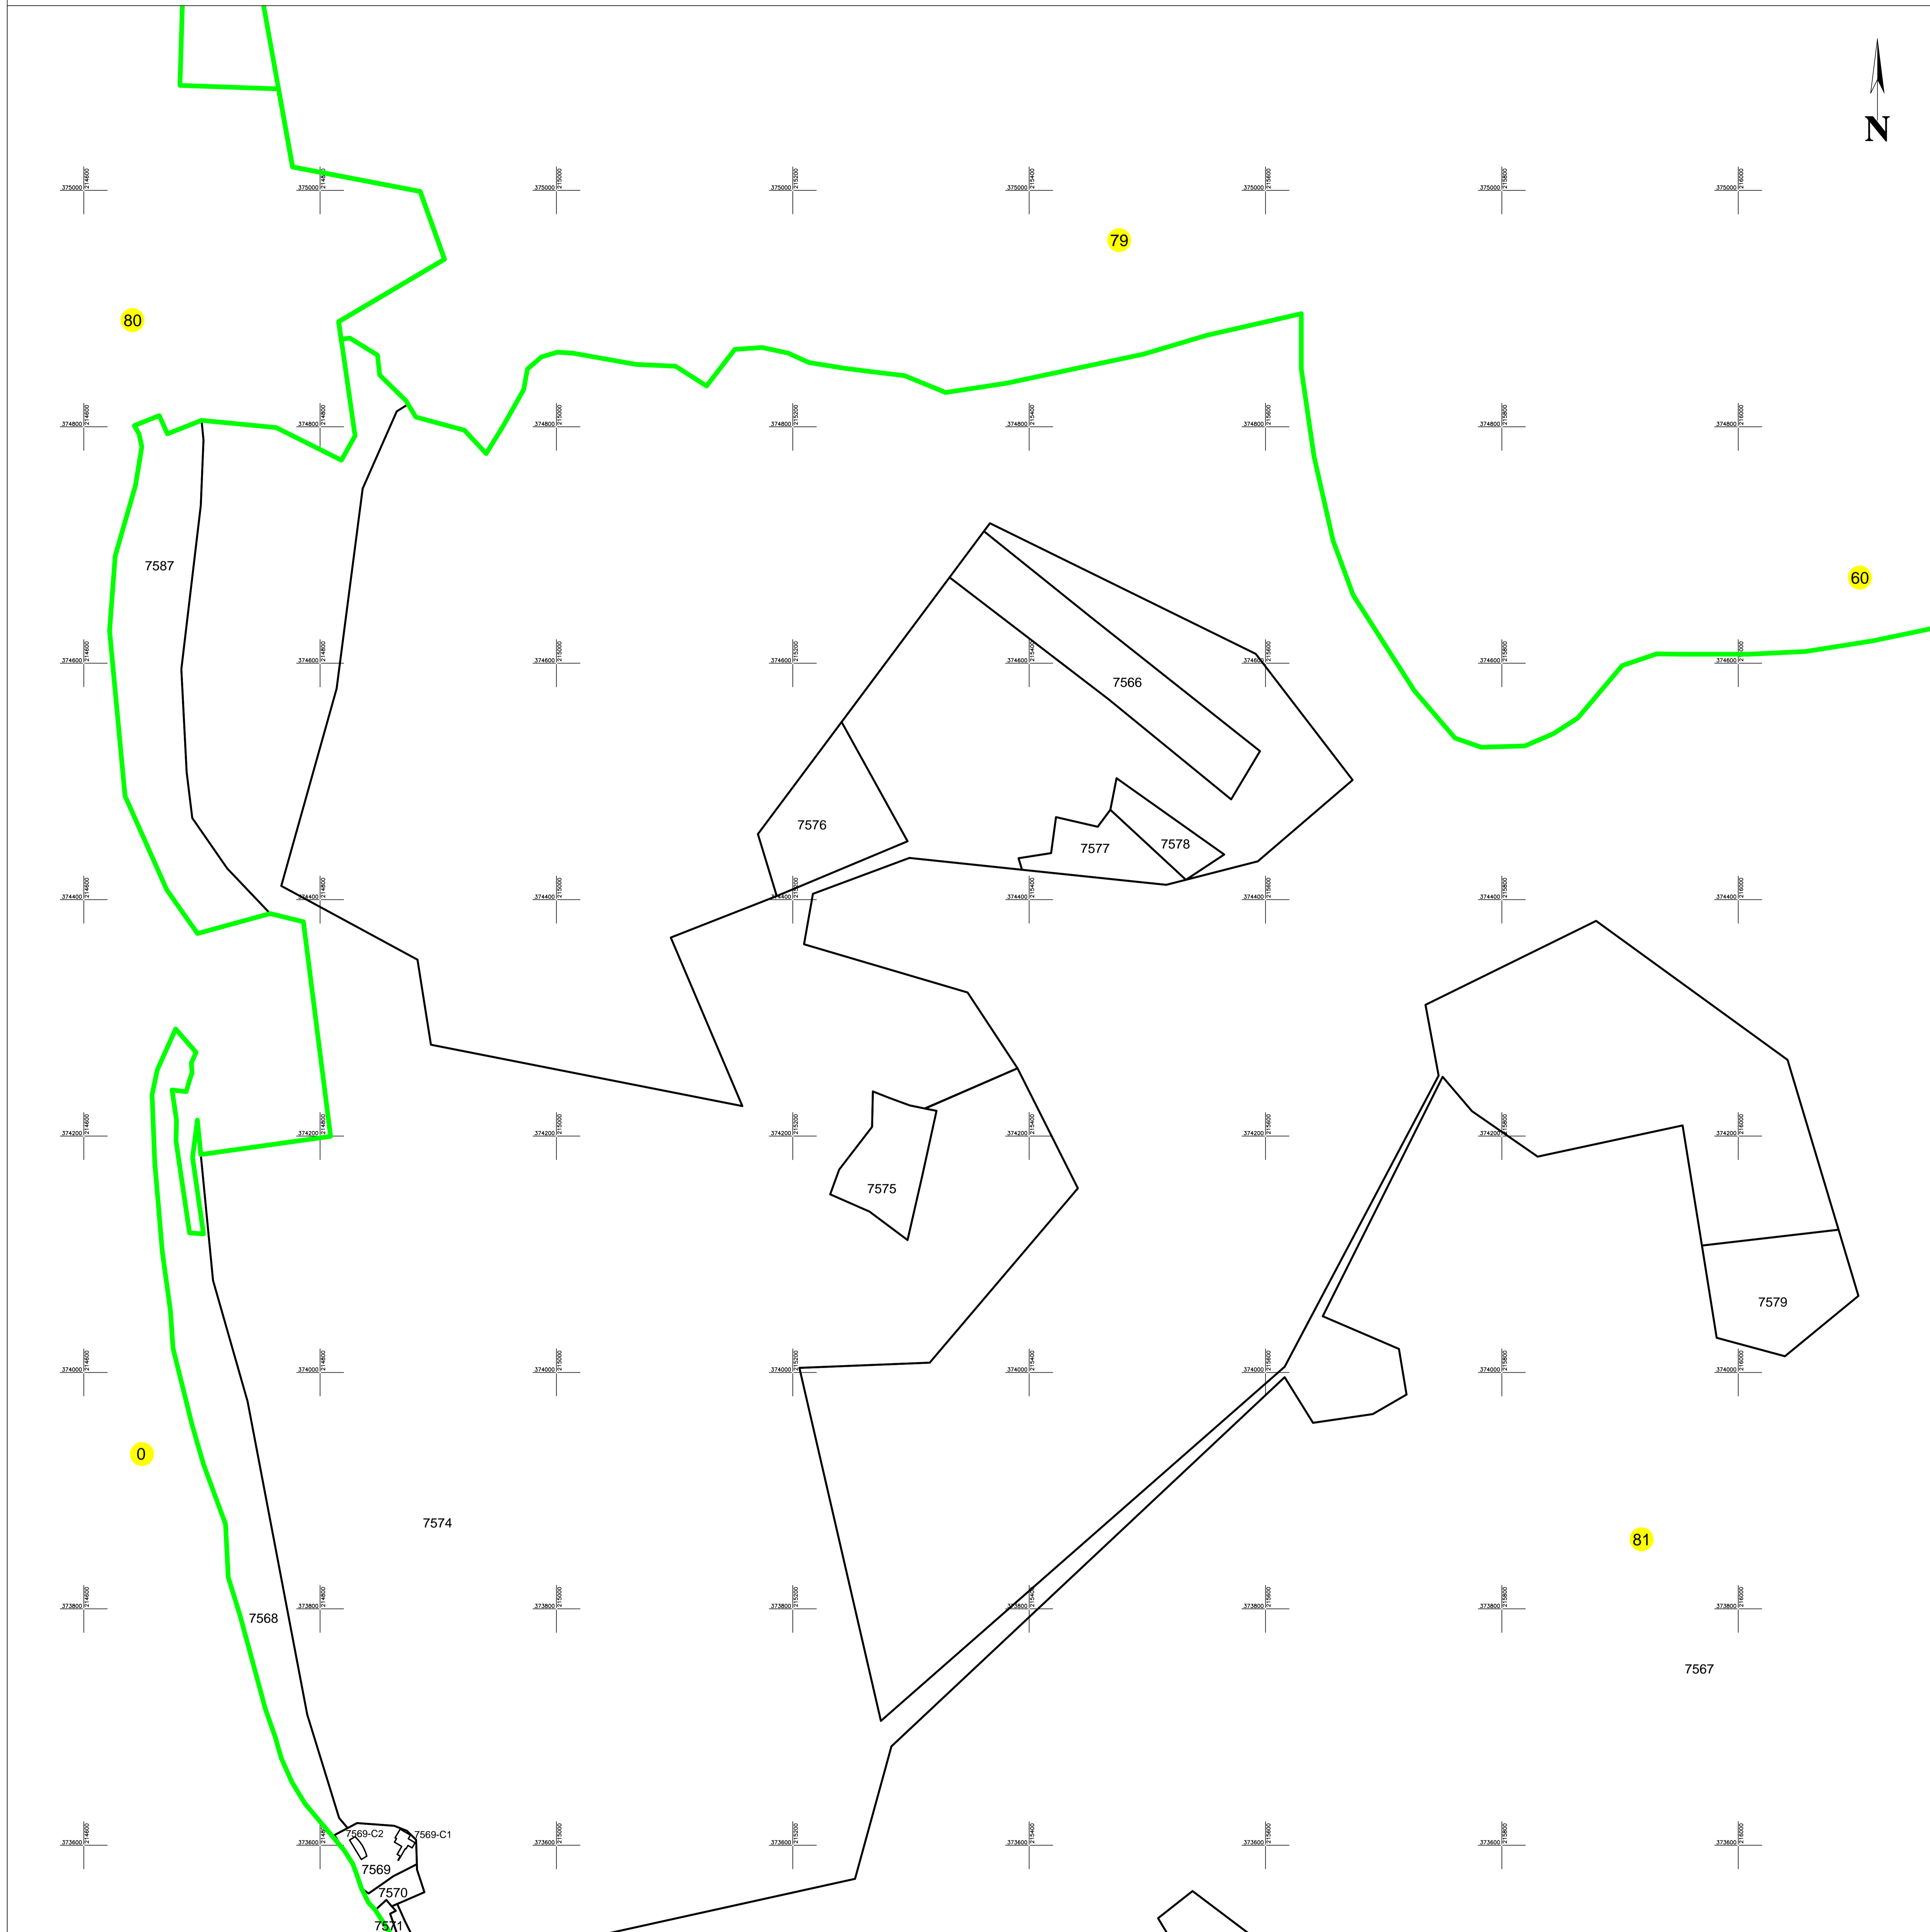

PLAN CADASTRAL
U.A.T.SOCOL, JUDETUL CARAS SEVERIN

Sector cadastral 81

scara 1:2000

Sistem de proiectie Stereografic 1970

Plansa numarul 3/4

SPRE PUBLICARE

DISPUNEREA SECTOARELOR CADASTRALE
U.A.T.SOCOL, JUDETUL CARAS SEVERIN

SCHITA CU DISPUNEREA
PLANSELOR

=LEGENDA=

Limita UAT	—
Limita intravilan	—
Limita sector cadastral	—
Numar sector cadastral	81
Limita imobil	—
ID imobil	480

S.C SAURO CAD S.R.L.
Data: 18.12.2023