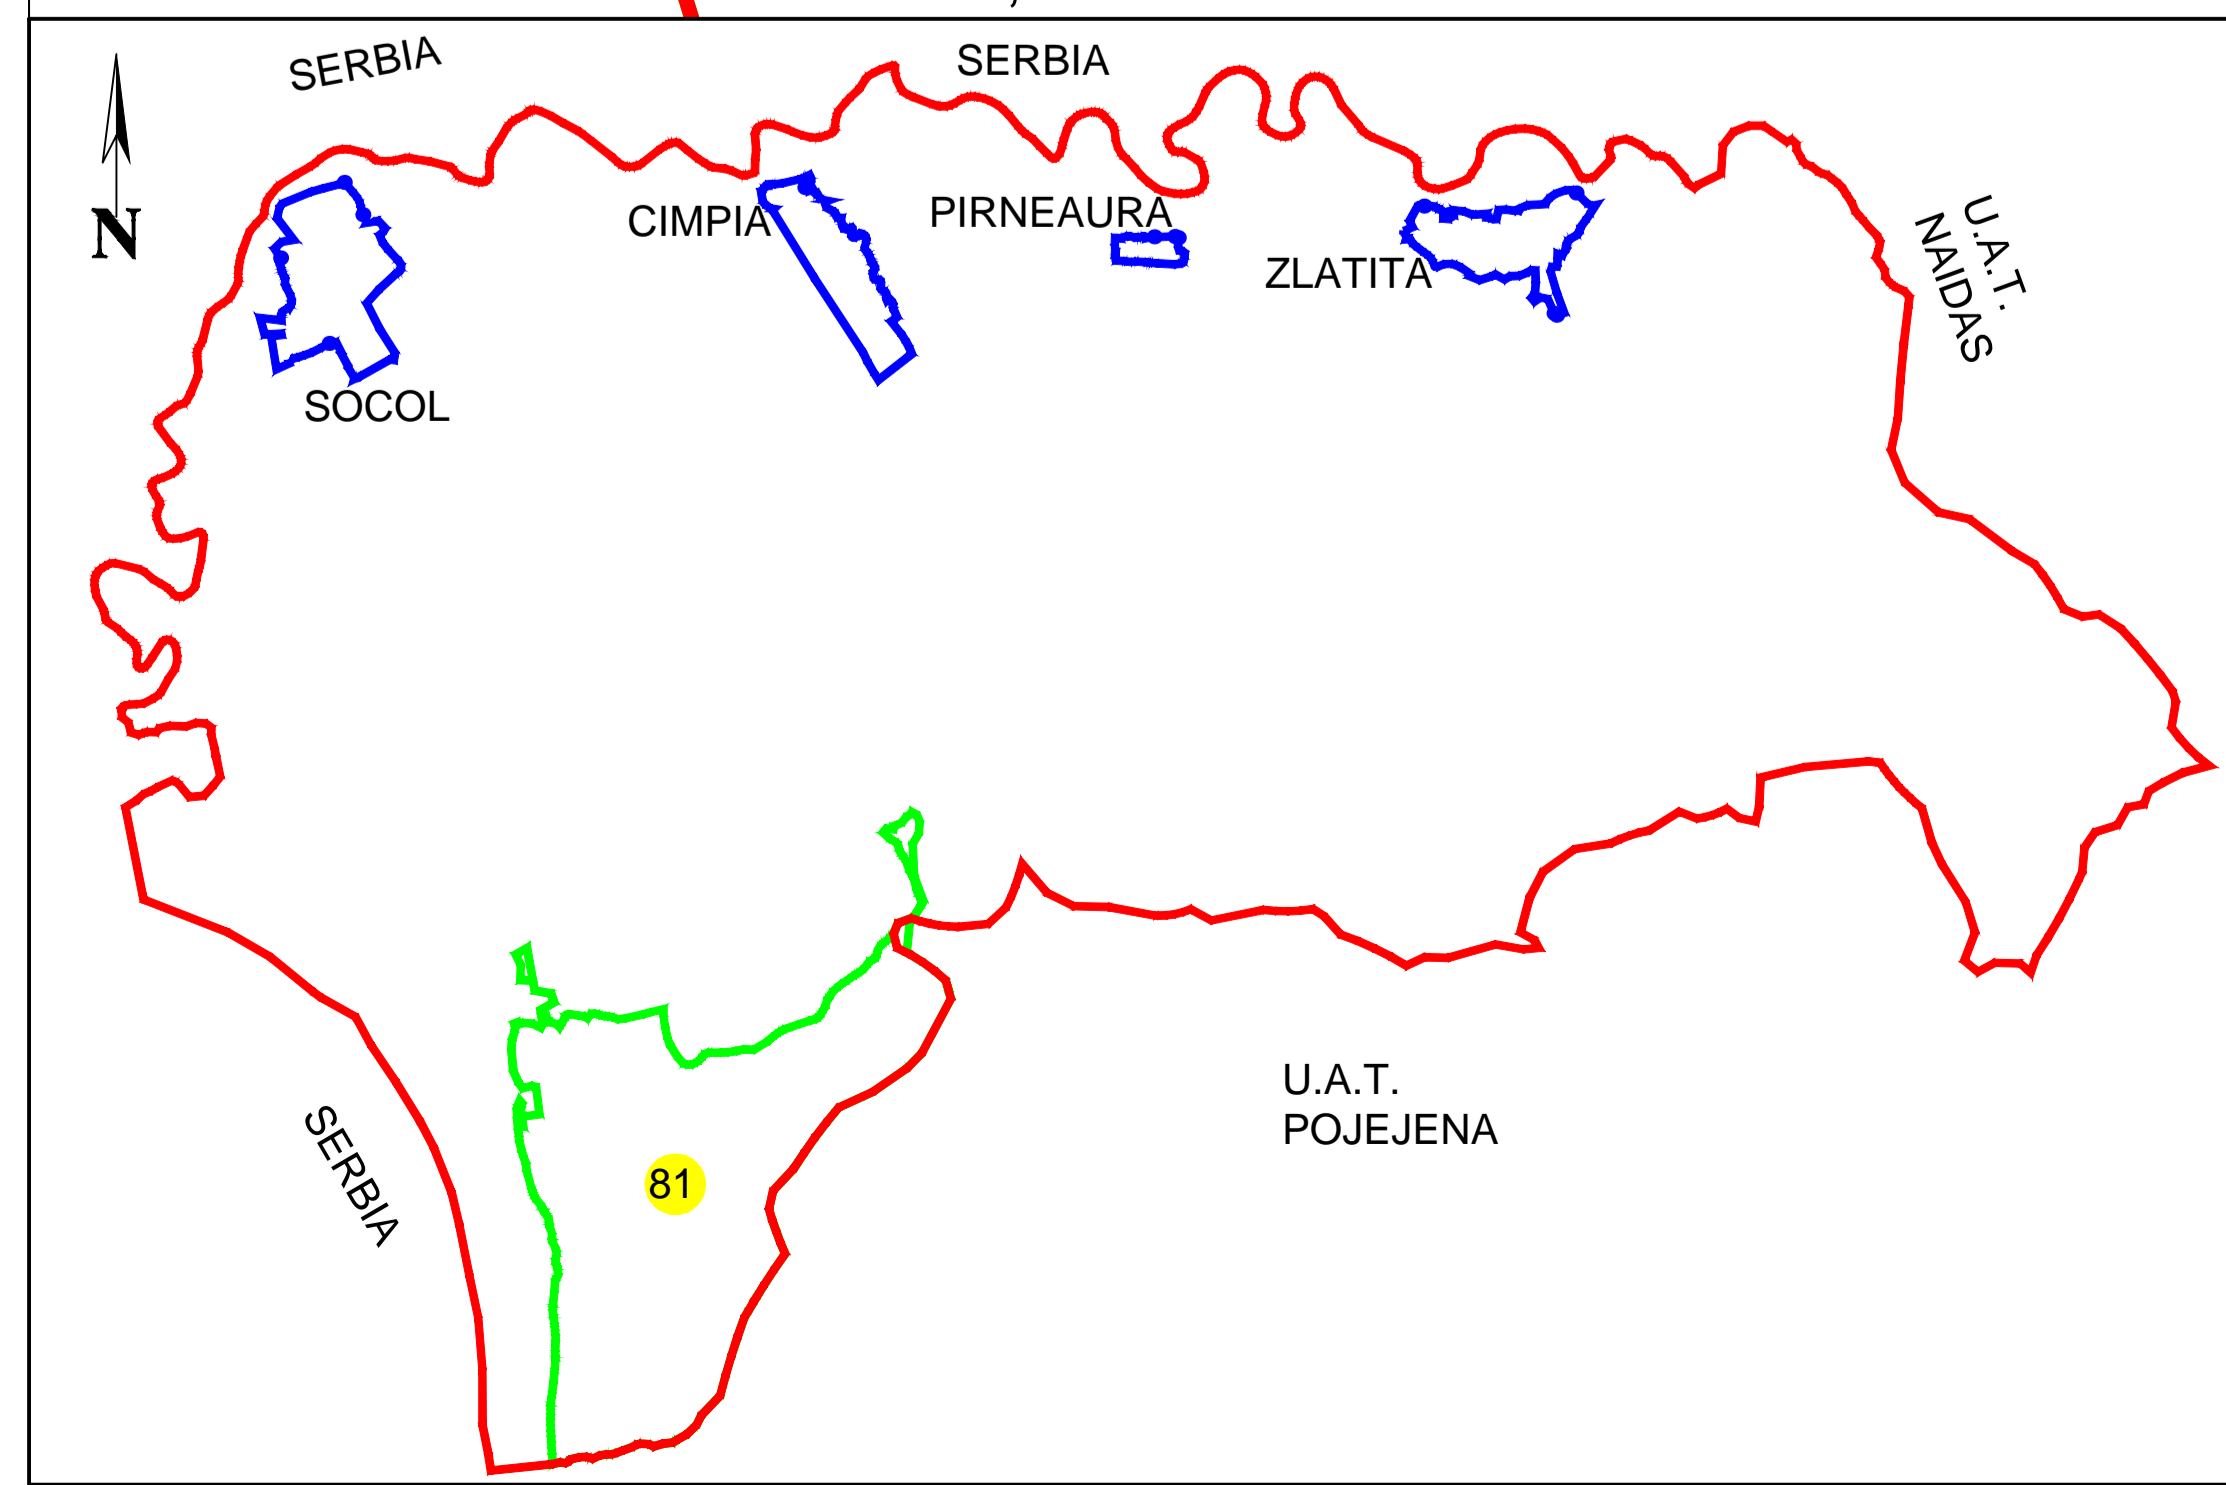

PLAN CADASTRAL
U.A.T.SOCOL, JUDETUL CARAS SEVERIN

Sector cadastral 81
scara 1:2000
Sistem de proiectie Stereografic 1970
Plansa numarul 2/4
SPRE PUBLICARE

DISPUNEREA SECTOARELOR CADASTRALE
U.A.T.SOCOL, JUDETUL CARAS SEVERIN

=LEGENDA=

| | |
|-------------------------|-----|
| Limita UAT | |
| Limita intravilan | |
| Limita sector cadastral | |
| Numar sector cadastral | |
| Limita imobil | |
| ID imobil | 480 |

SCHITA CU DISPUNEREA
PLANSELOR