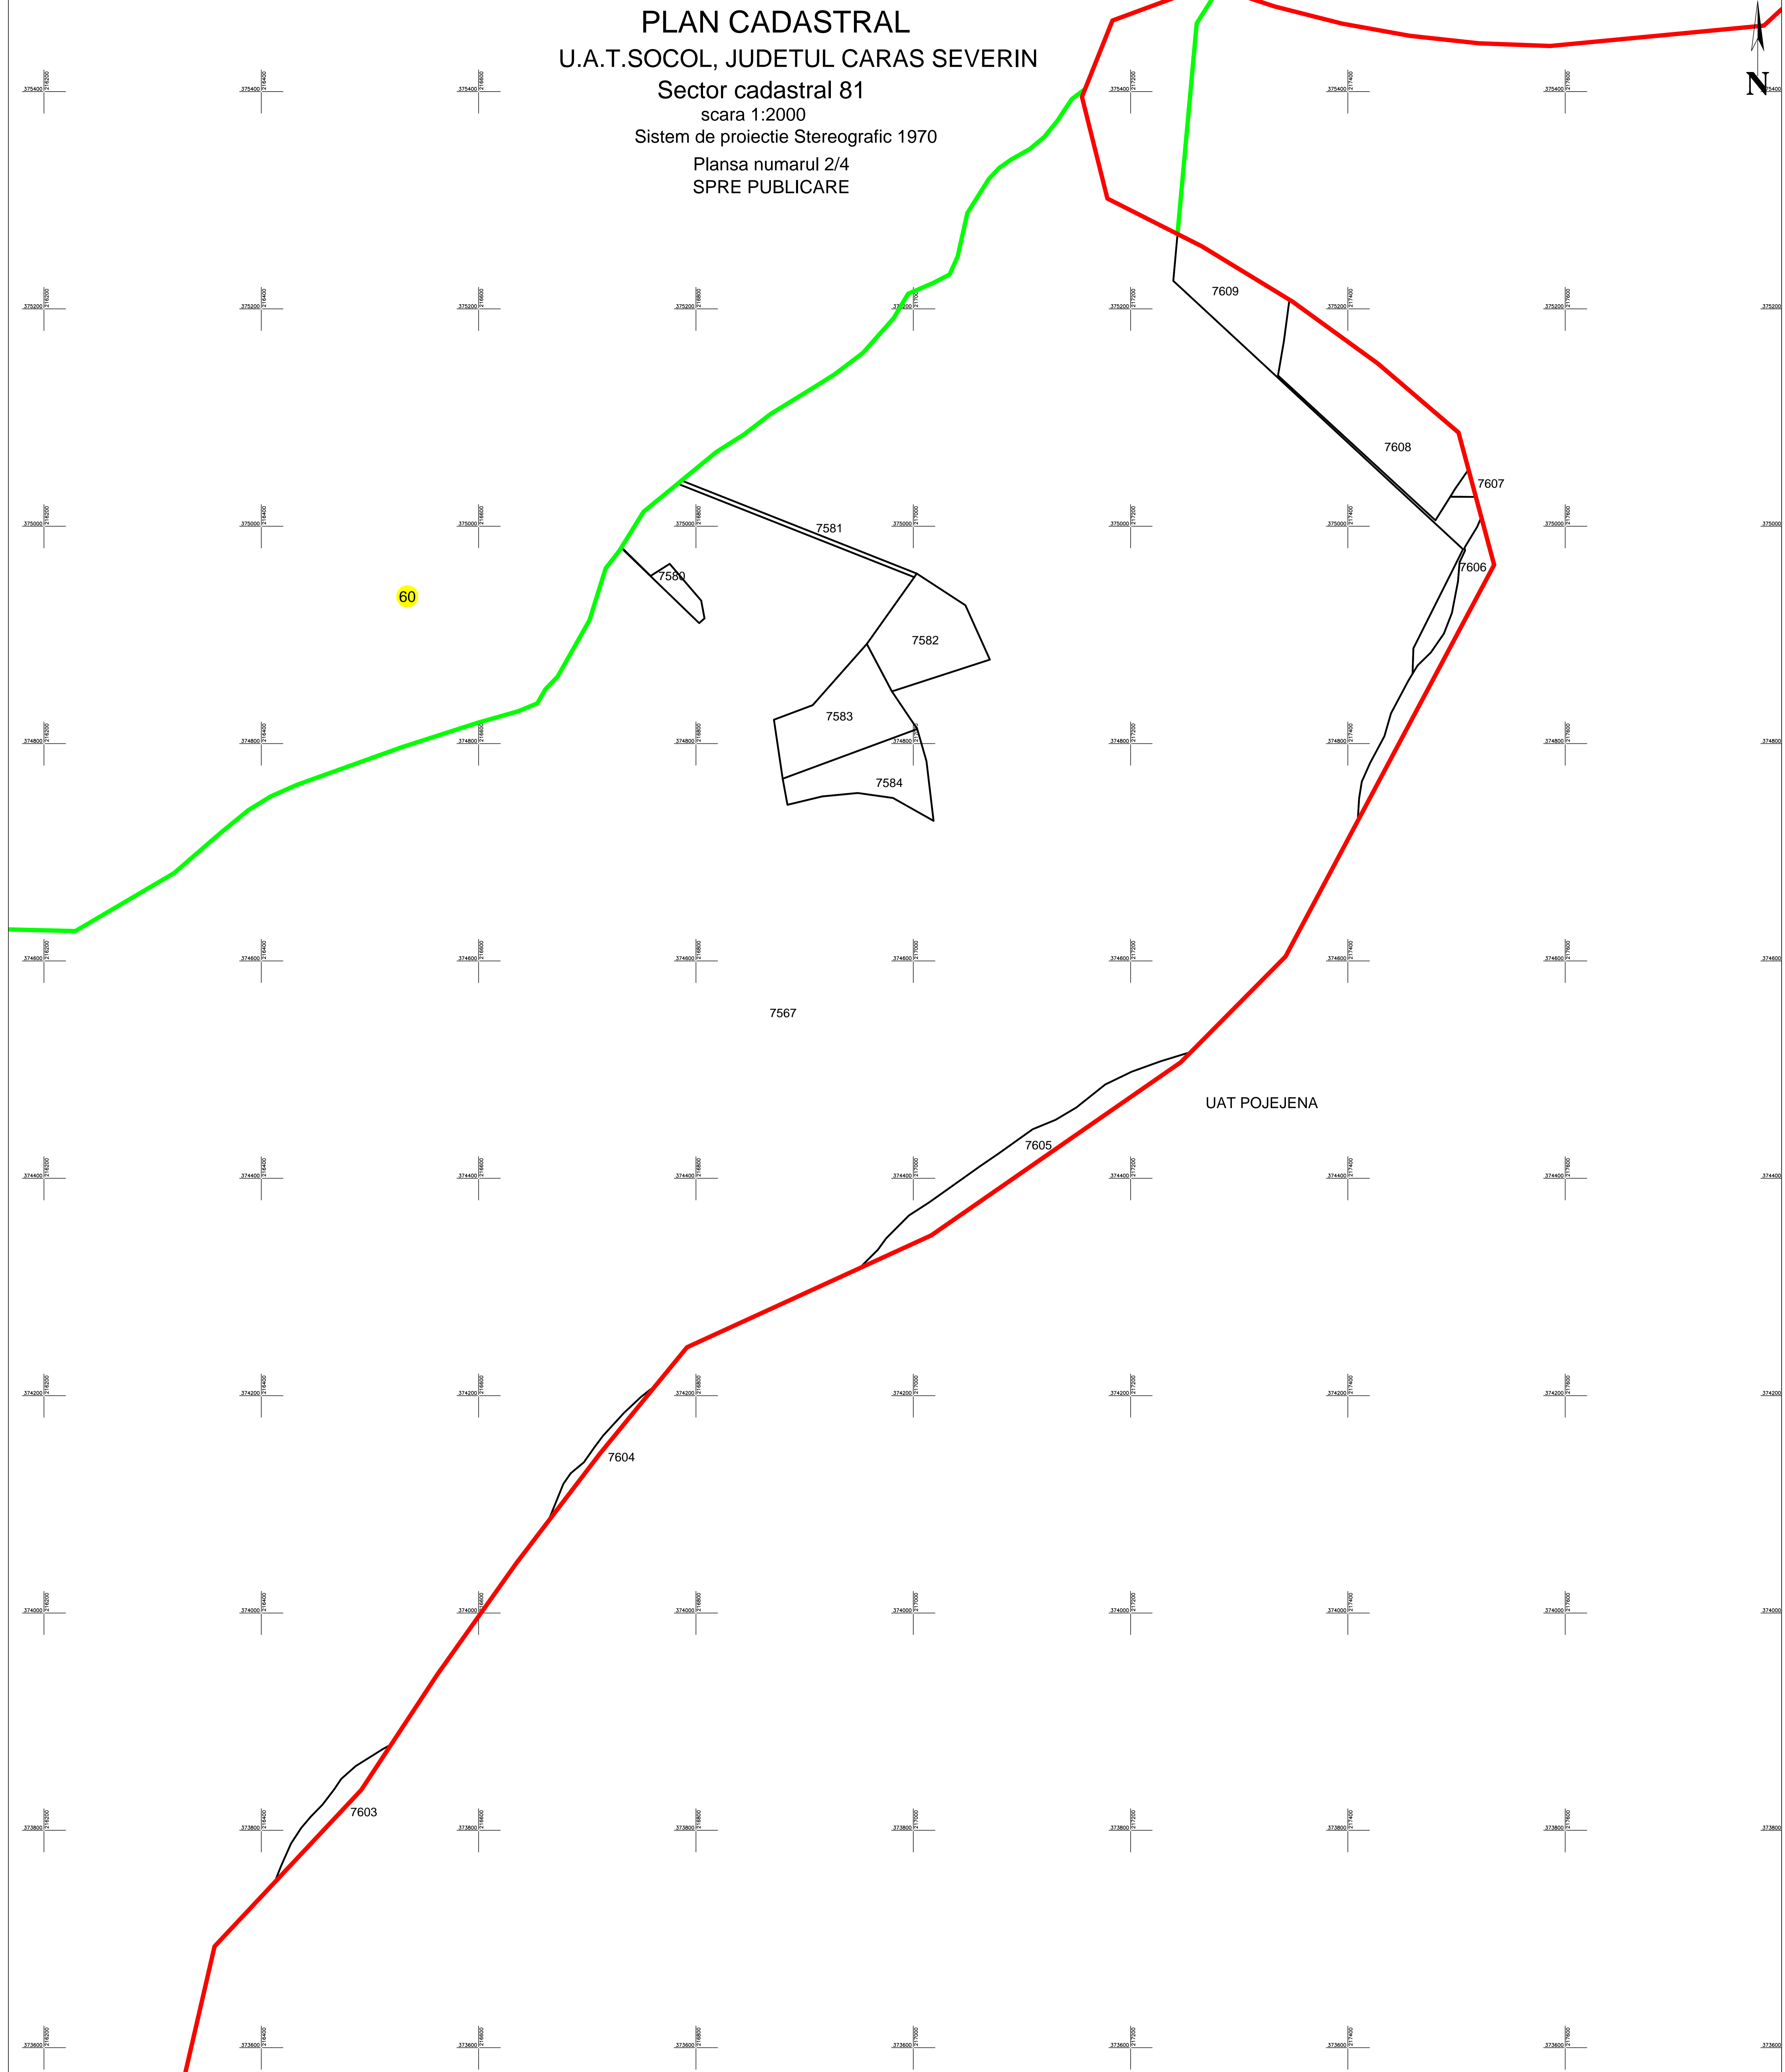

PLAN CADASTRAL
U.A.T.SOCOL, JUDETUL CARAS SEVERIN

Sector cadastral 81
scara 1:2000
Sistem de proiectie Stereografic 1970
Plansa numarul 2/4
SPRE PUBLICARE

DISPUNEREA SECTOARELOR CADASTRALE
U.A.T.SOCOL, JUDETUL CARAS SEVERIN

=LEGENDA=

| | |
|-------------------------|-----|
| Limita UAT | |
| Limita intravilan | |
| Limita sector cadastral | |
| Numar sector cadastral | |
| Limita imobil | |
| ID imobil | 480 |

SCHITA CU DISPUNEREA
PLANSELOR