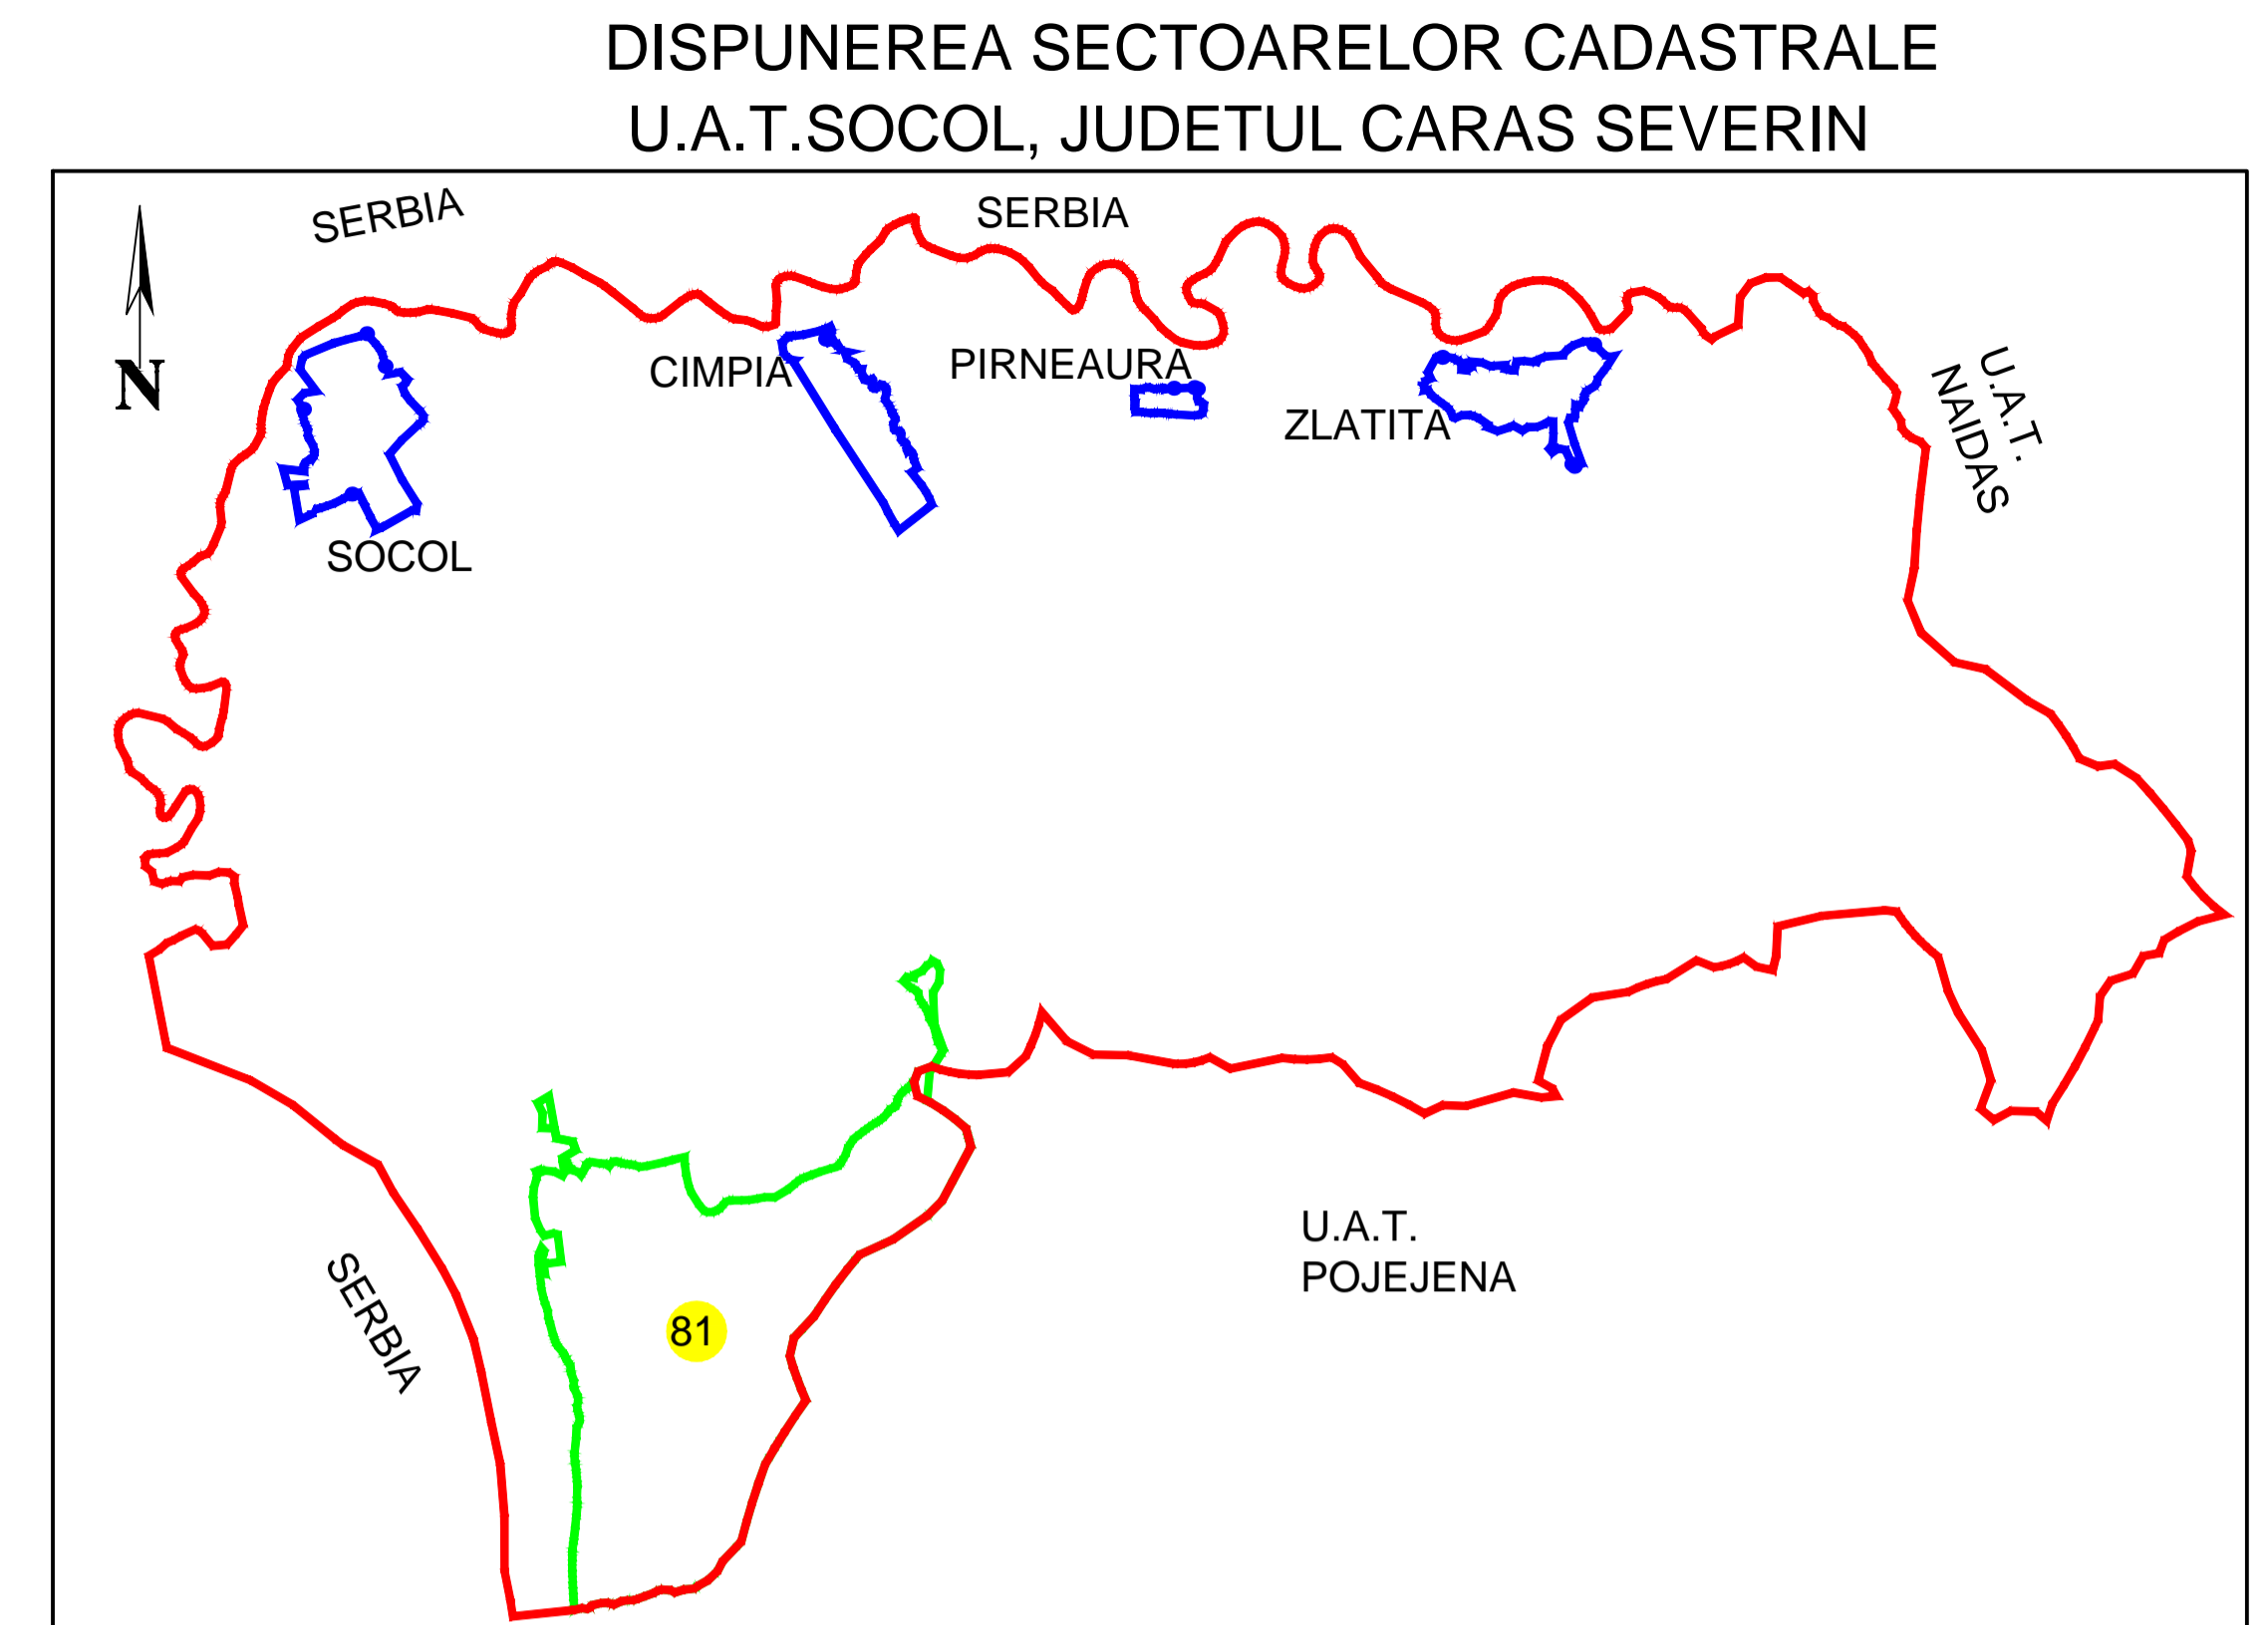

PLAN CADASTRAL
U.A.T.SOCOL, JUDETUL CARAS SEVERIN
Sector cadastral 81
 scara 1:2000
 Sistem de proiectie Stereografic 1970
 Plansa numarul 1/4
 SPRE PUBLICARE

=LEGENDA=

Limita UAT	—
Limita intravilan	—
Limita sector cadastral	—
Numar sector cadastral	81
Limita imobil	—
ID imobil	480

S.C SAURO CAD S.R.L.
 Data:18.12.2023