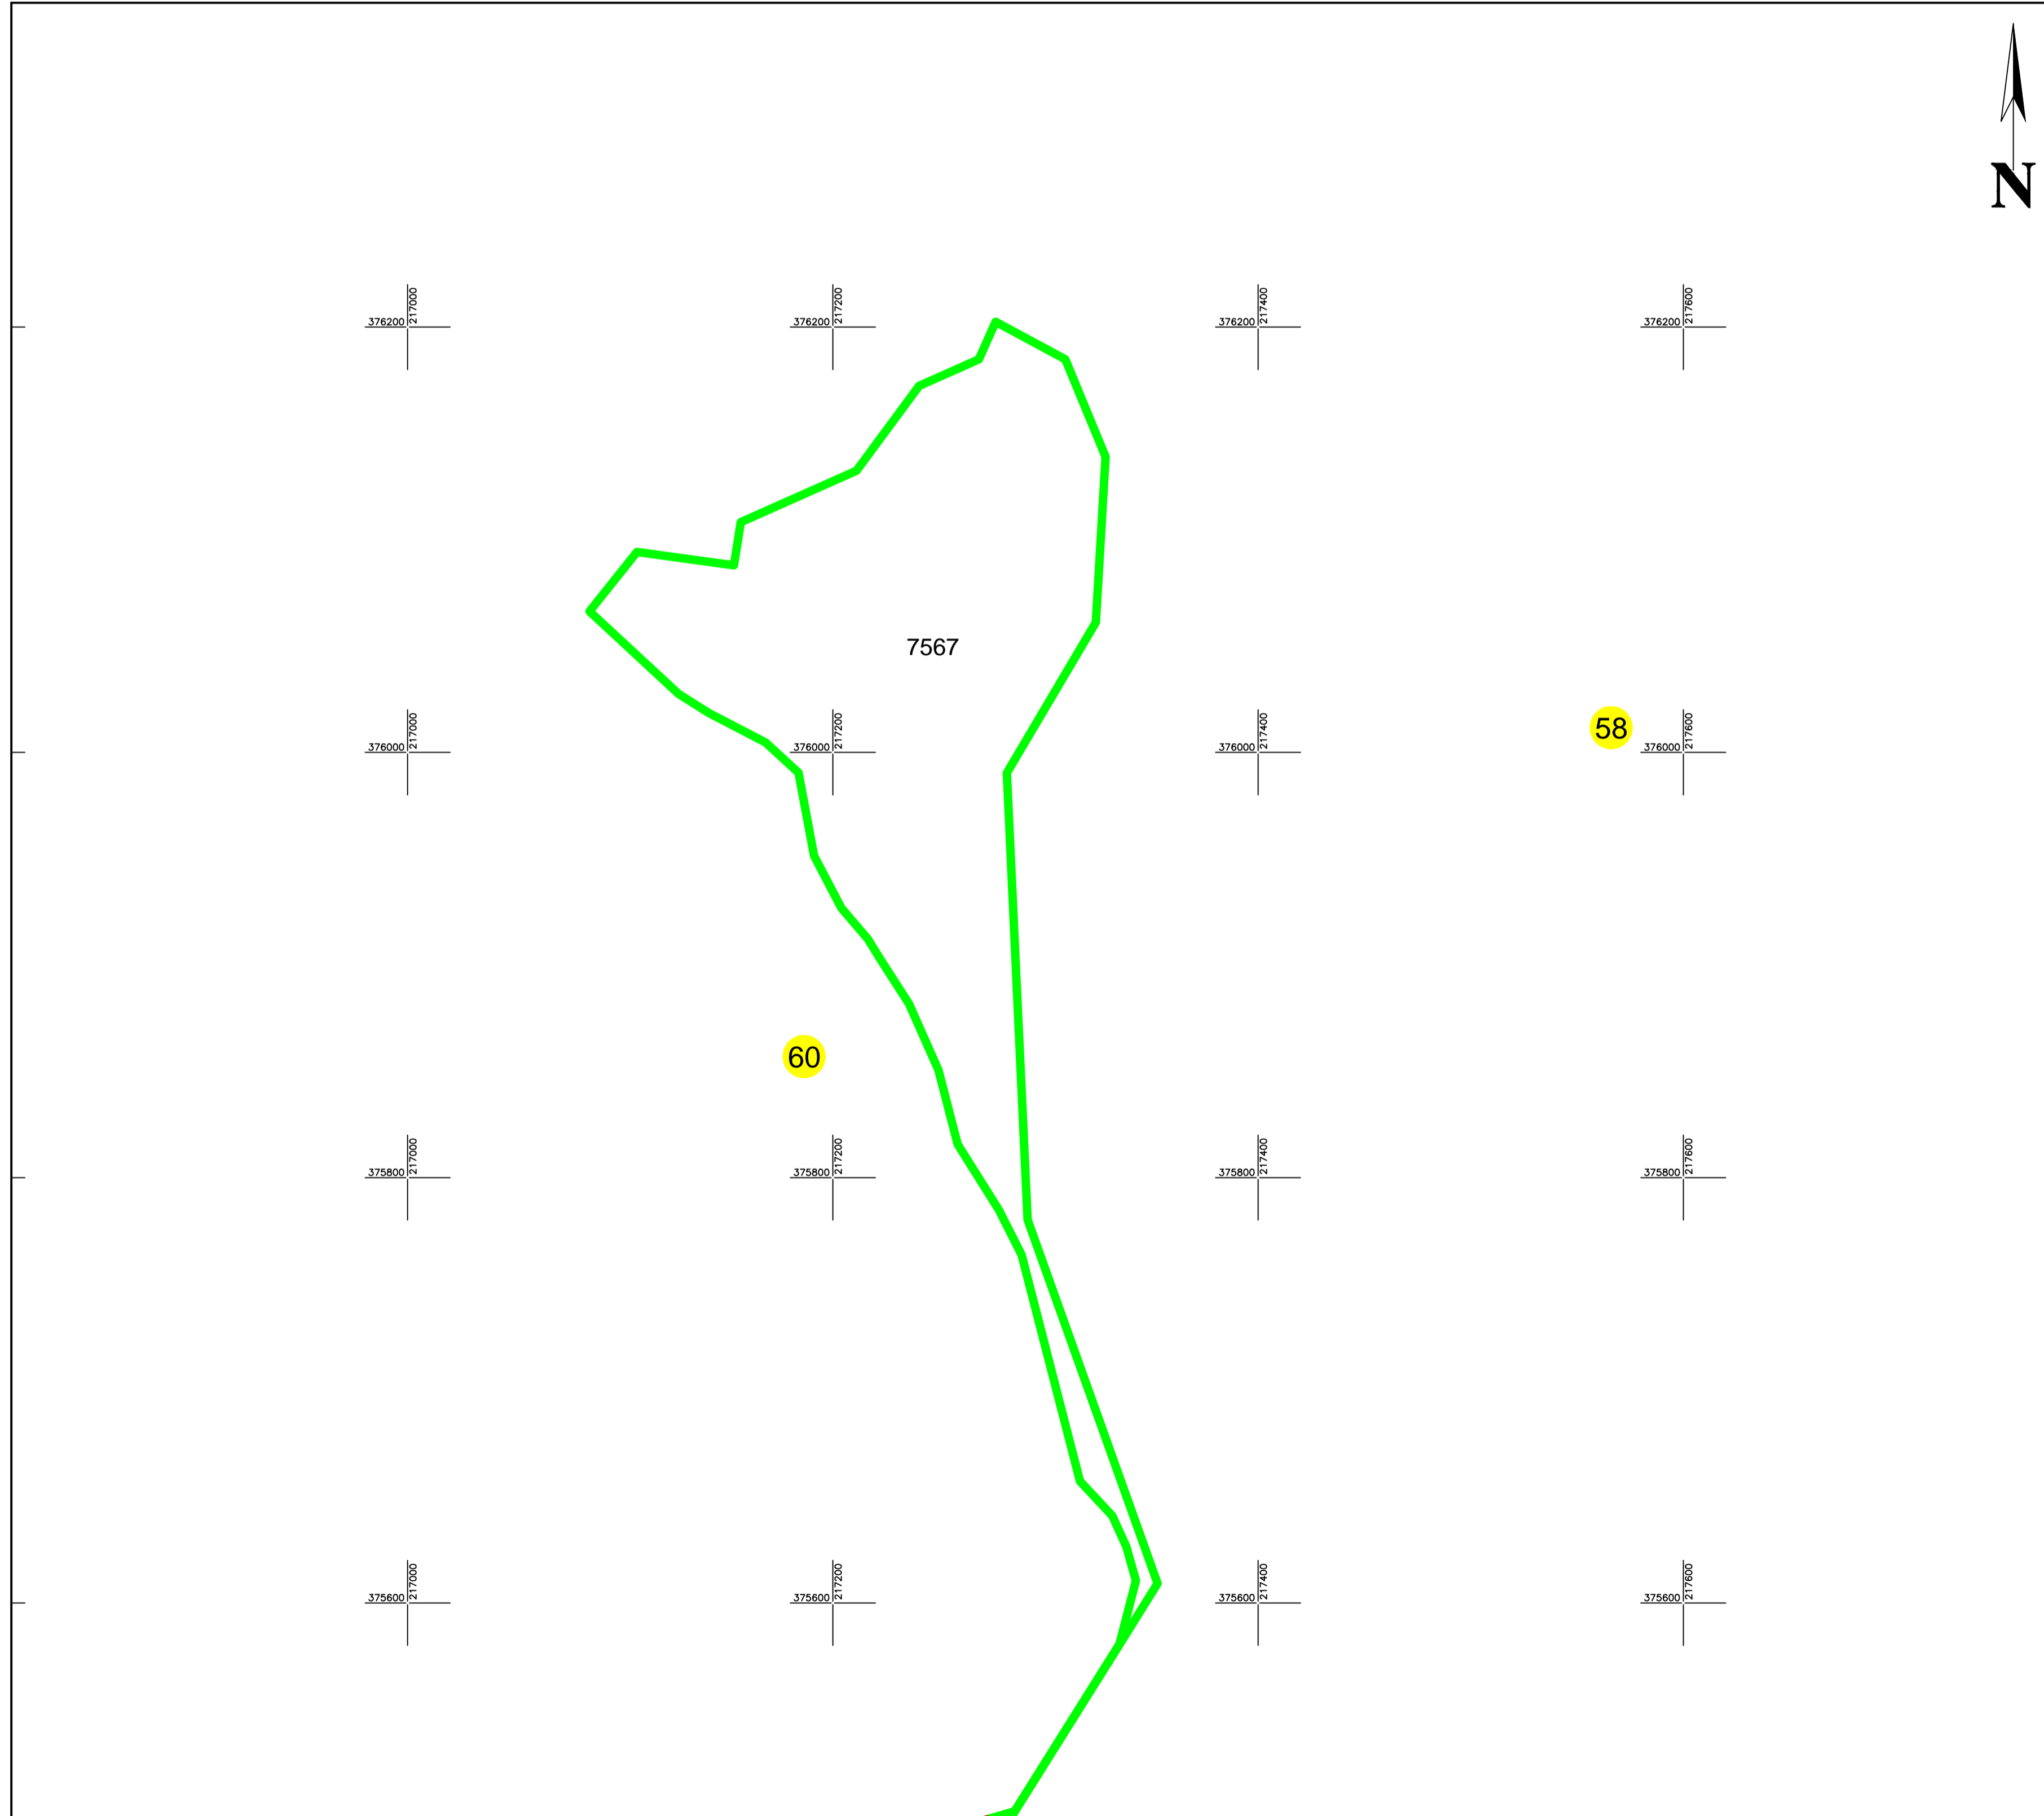

PLAN CADASTRAL
U.A.T.SOCOL, JUDETUL CARAS SEVERIN
Sector cadastral 81
 scara 1:2000
 Sistem de proiectie Stereografic 1970
 Plansa numarul 1/4
 SPRE PUBLICARE

=LEGENDA=

Limita UAT	—
Limita intravilan	—
Limita sector cadastral	—
Numar sector cadastral	81
Limita imobil	—
ID imobil	480

S.C SAURO CAD S.R.L.
 Data:18.12.2023