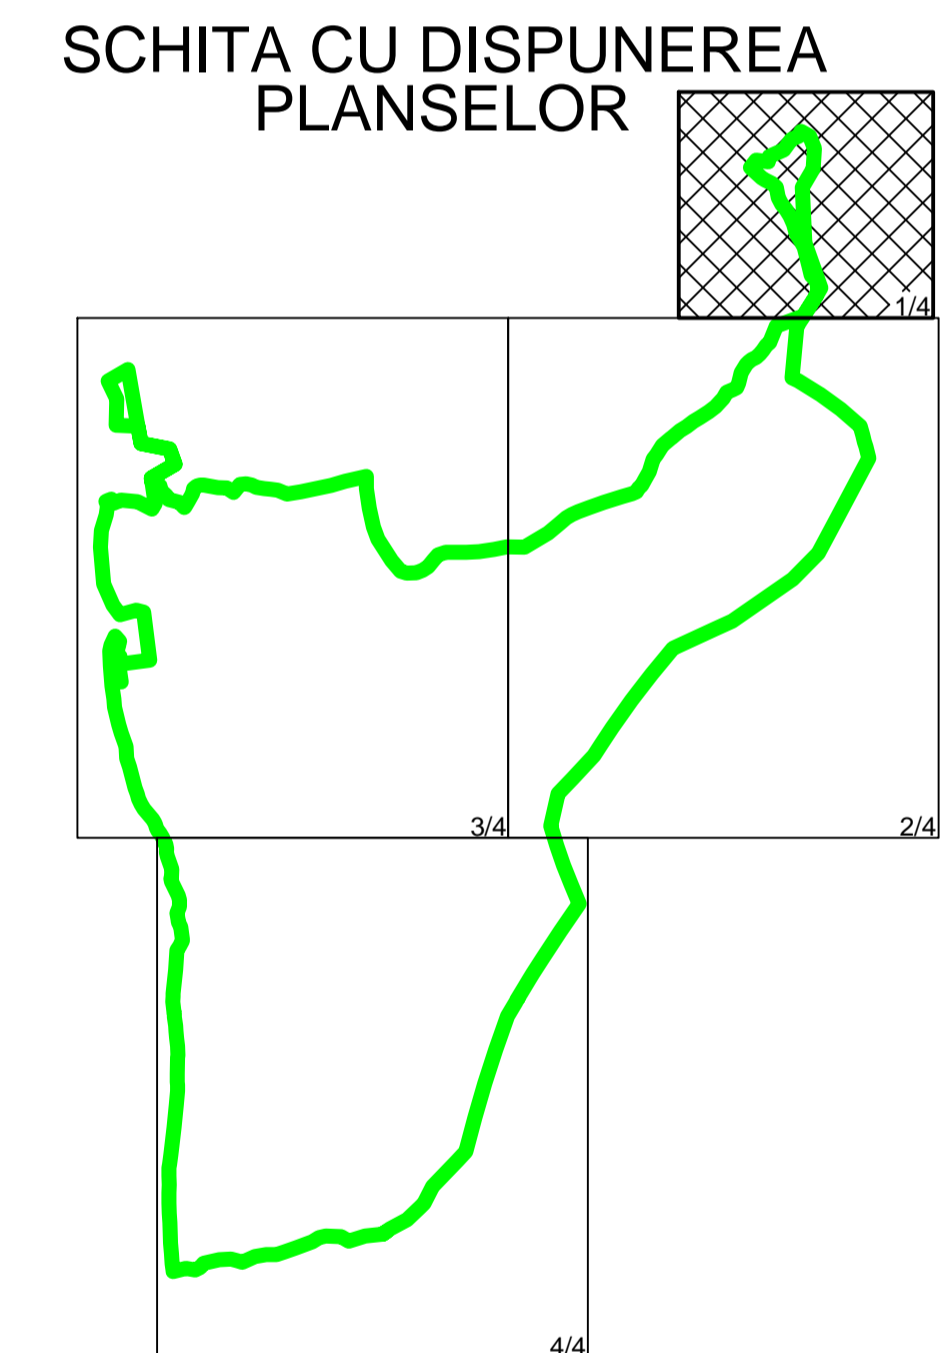

PLAN CADASTRAL
U.A.T.SOCOL, JUDETUL CARAS SEVERIN
Sector cadastral 81
 scara 1:2000
 Sistem de proiectie Stereografic 1970
 Plansa numarul 1/4
 SPRE PUBLICARE

=LEGENDA=

Limita UAT	—
Limita intravilan	—
Limita sector cadastral	—
Numar sector cadastral	81
Limita imobil	—
ID imobil	480

S.C SAURO CAD S.R.L.
 Data:18.12.2023