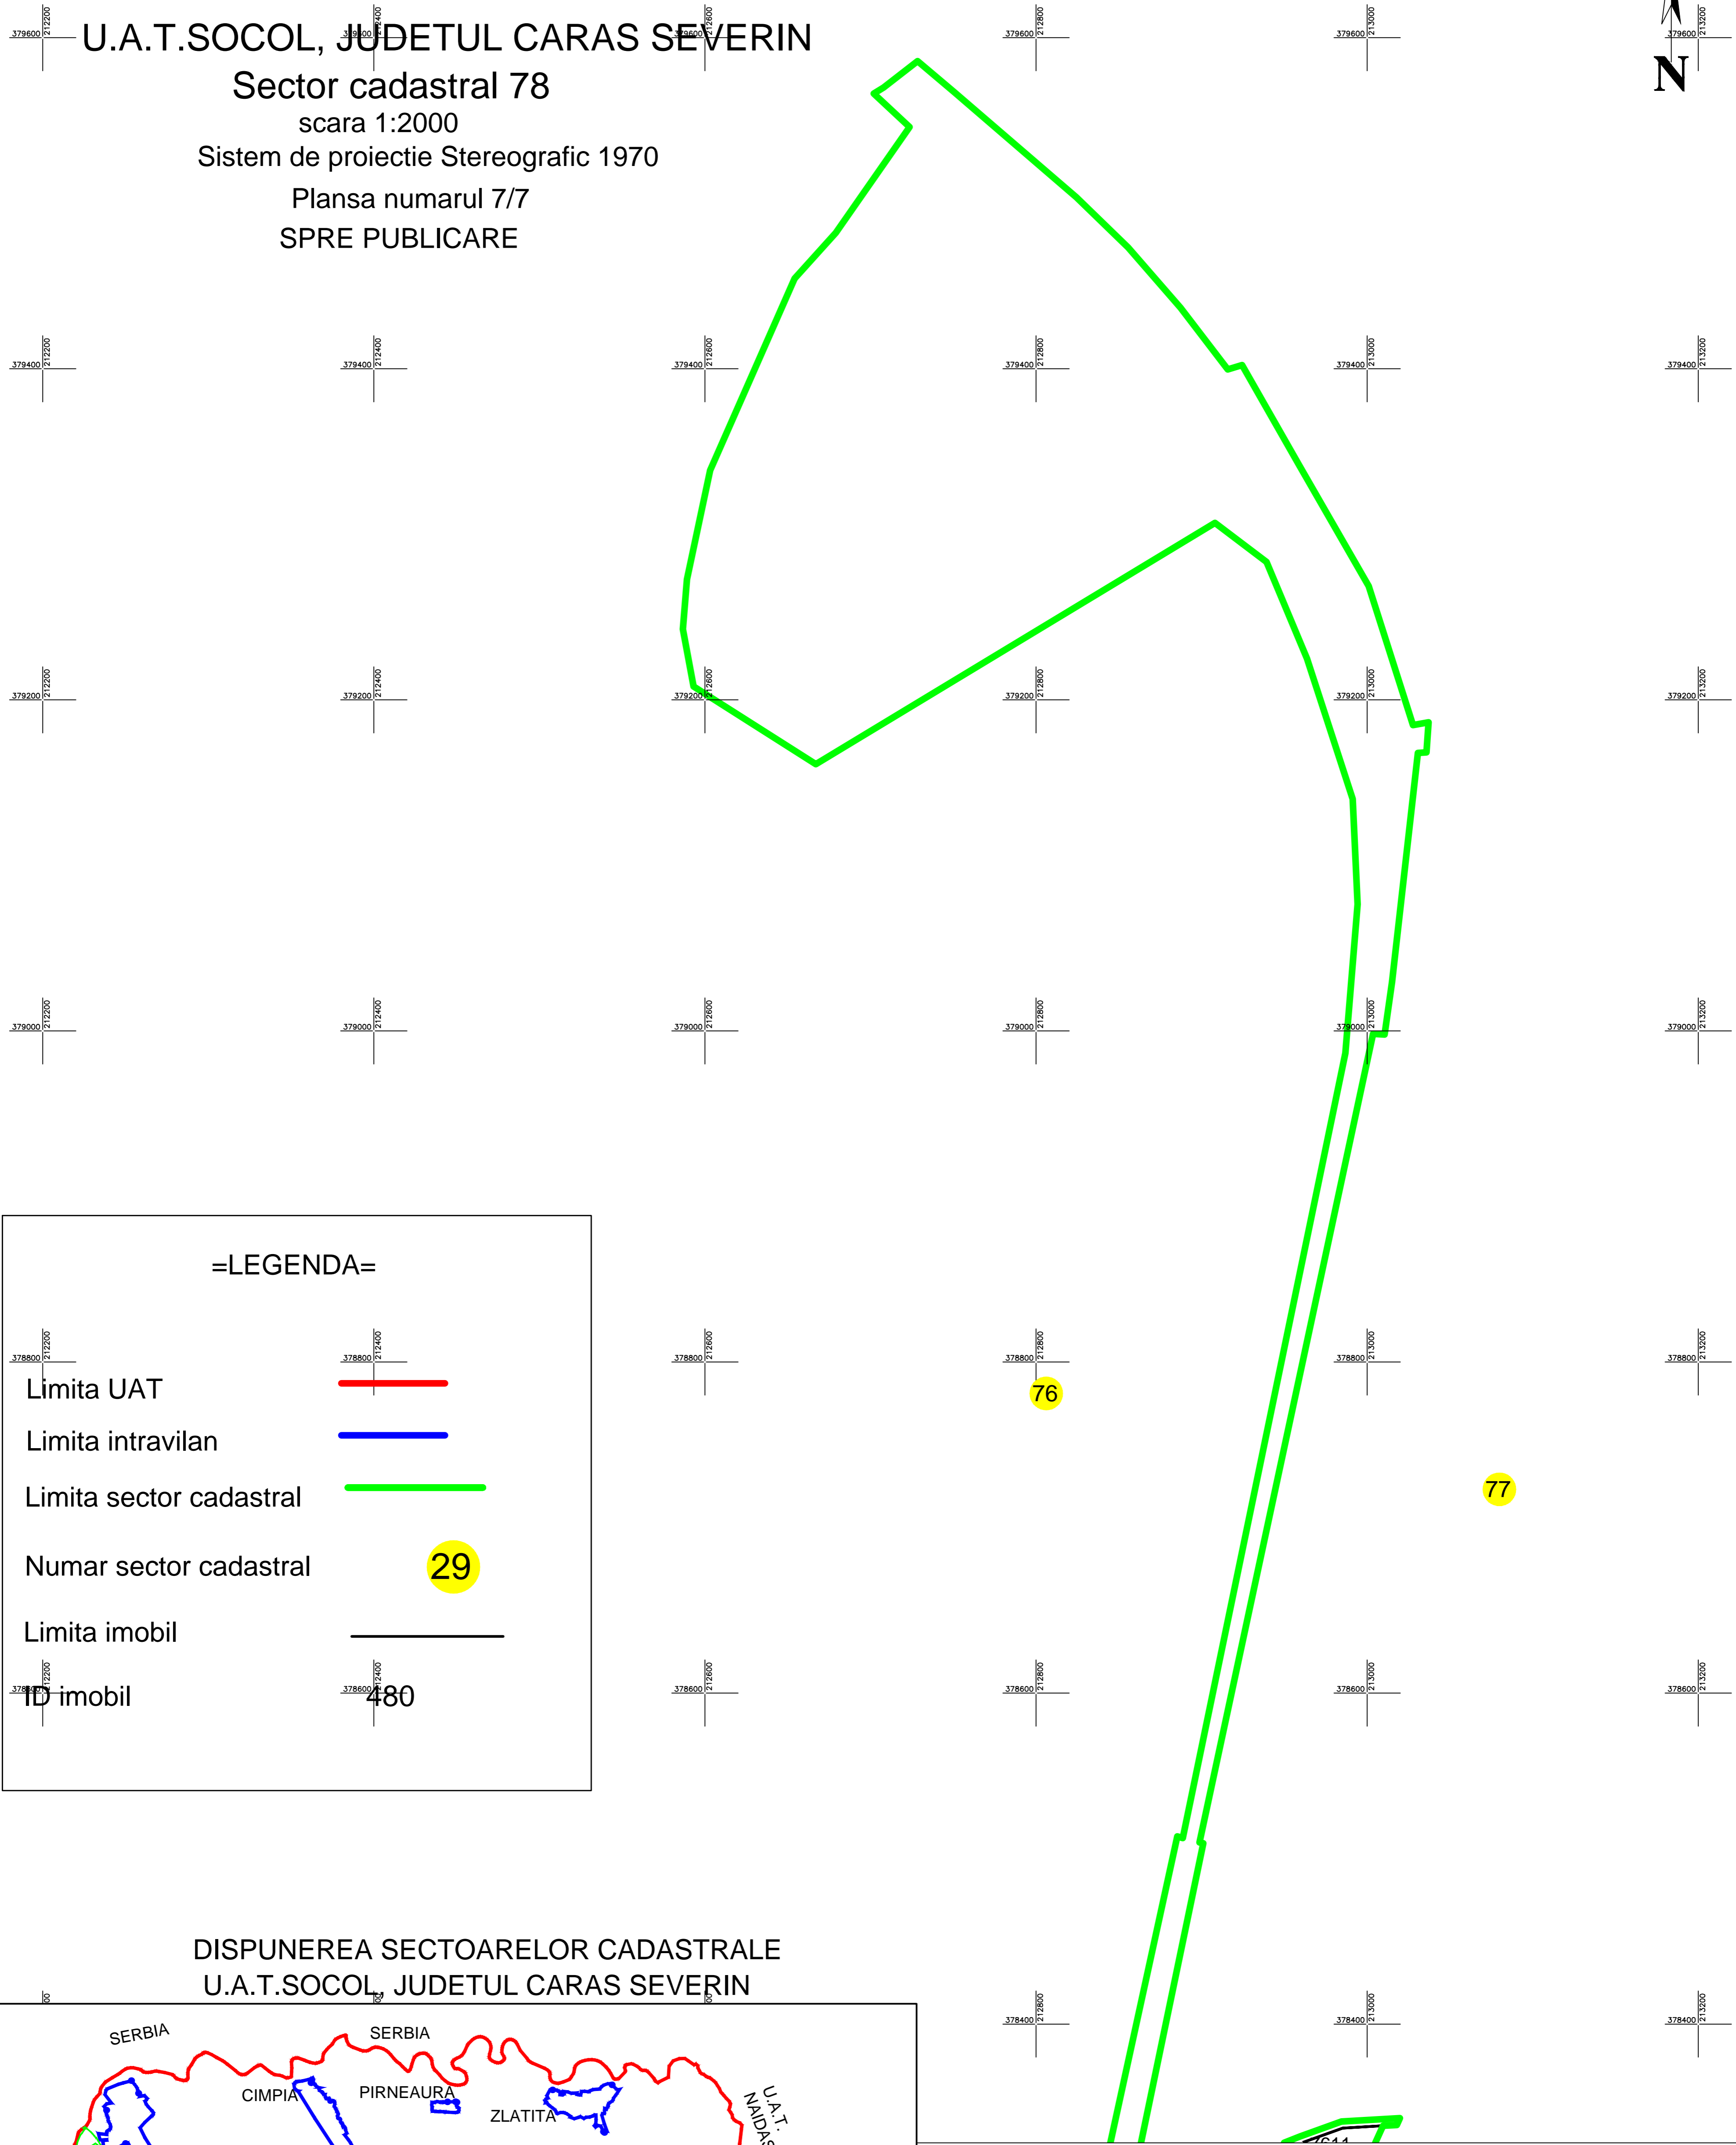

PLAN CADASTRAL

U.A.T.SOCOL, JUDETUL CARAS SEVERIN

Sector cadastral 78

scara 1:2000

Sistem de proiectie Stereografic 1970

Plansa numarul 7/7

SPRE PUBLICARE

=LEGENDA=

Limita UAT

Limita intravilan

Limita sector cadastral

Numar sector cadastral

29

Limita imobil

ID imobil

480

DISPUNEREA SECTOARELOR CADASTRALE U.A.T.SOCOL, JUDETUL CARAS SEVERIN

SCHITA CU DISPUNEREA PLANSELOR PE SECTORUL 78, U.A.T. SOCOL

S.C SAURO CAD S.R.L.
Data:18.12.2023