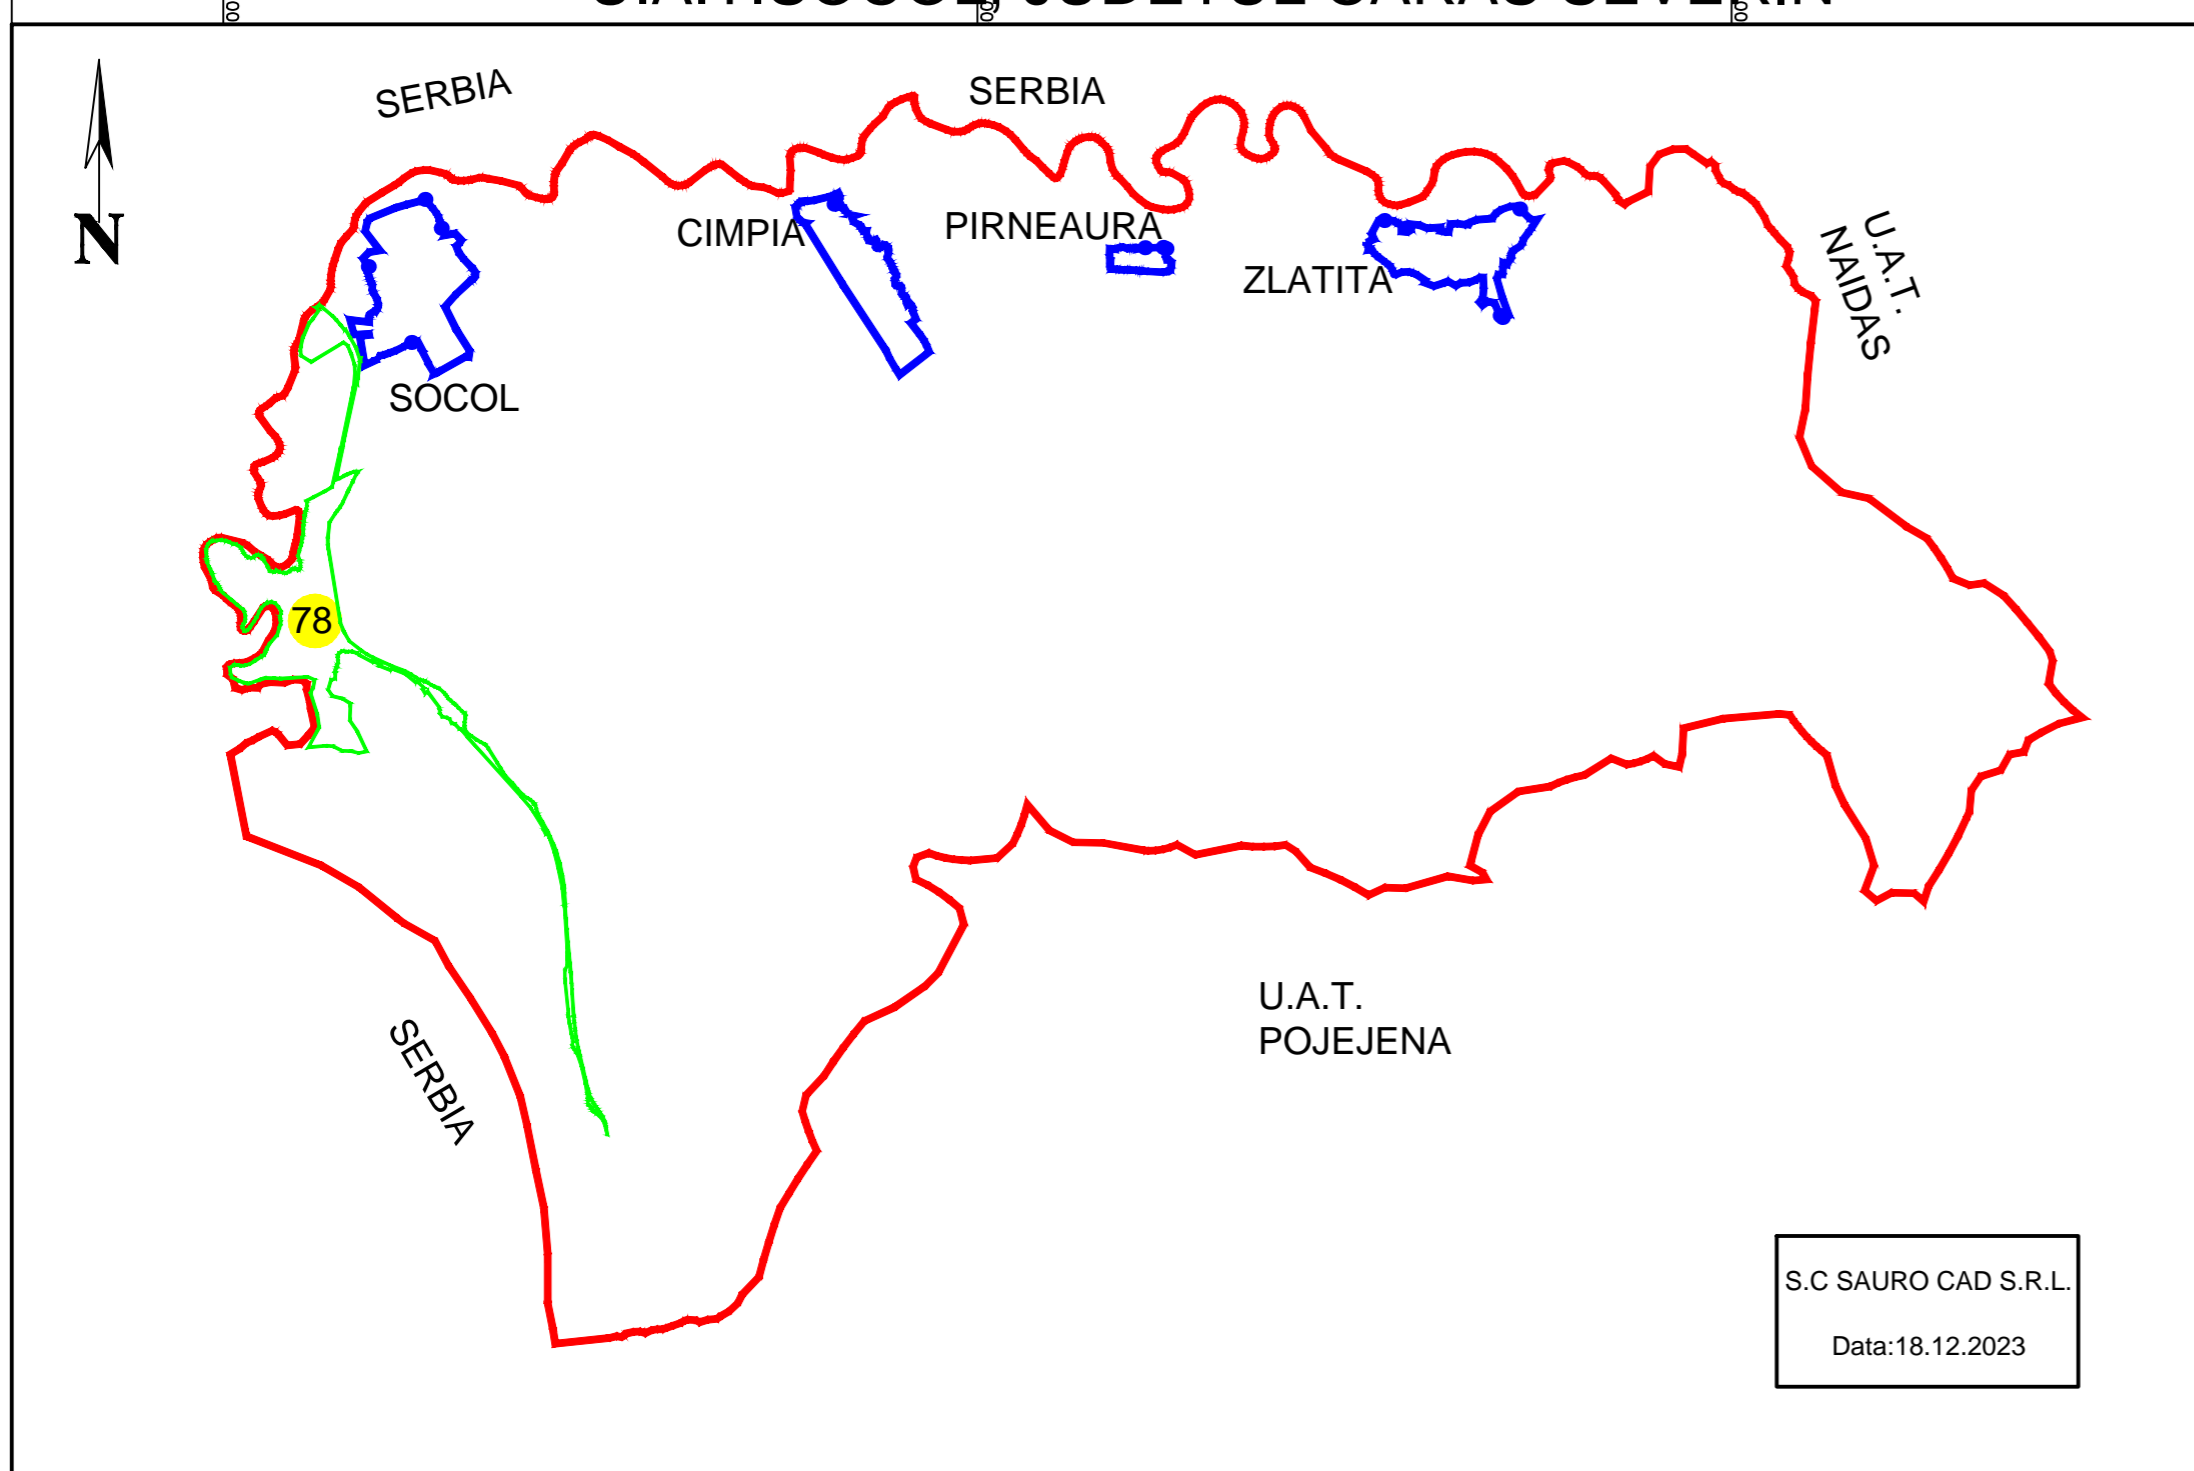

DISPUNEREA SECTOARELOR CADASTRALE U.A.T.SOCOL, JUDETUL CARAS SEVERIN