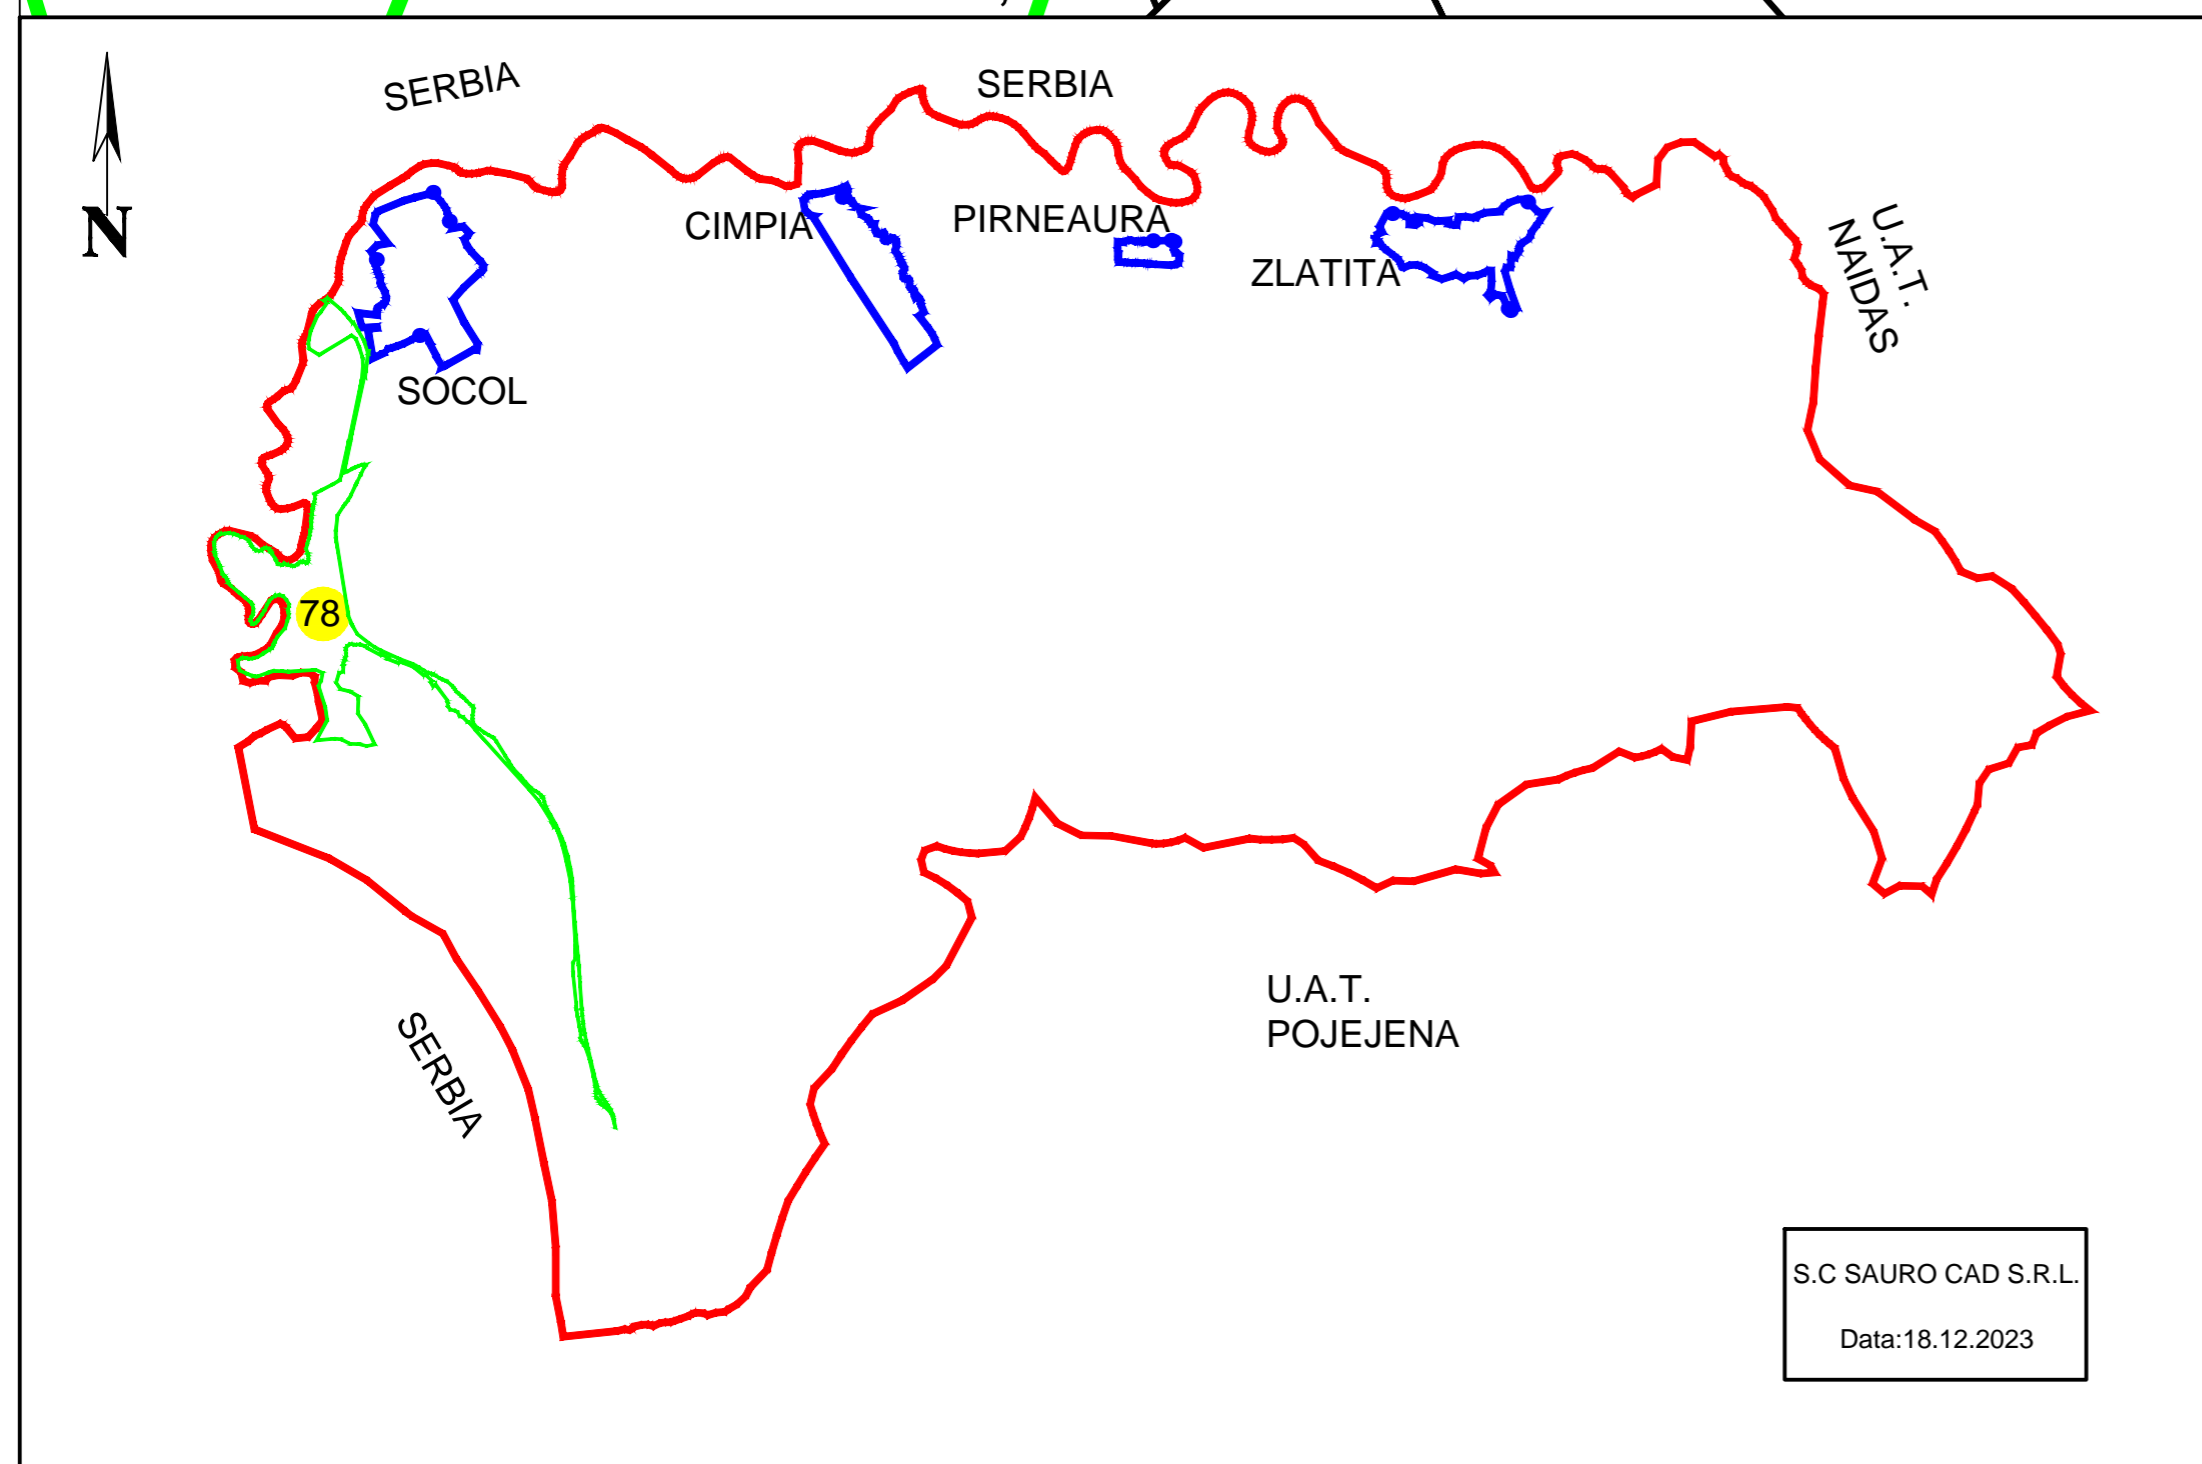

**PLAN CADASTRAL**  
**U.A.T.SOCOL, JUDETUL CARAS SEVERIN**  
 Sector cadastral 78  
 scara 1:2000  
 Sistem de proiectie Stereografic 1970  
 Plansa numarul 6/7  
 SPRE PUBLICARE

**=LEGENDA=**

Limita UAT	
Limita intravilan	
Limita sector cadastral	
Numar sector cadastral	<b>29</b>
Limita imobil	
ID imobil	480

**DISPUNEREA SECTOARELOR CADASTRALE**  
**U.A.T.SOCOL, JUDETUL CARAS SEVERIN**

**SCHITA CU DISPUNEREA PLANSELOR**  
**PE SECTORUL 78, U.A.T. SOCOL**