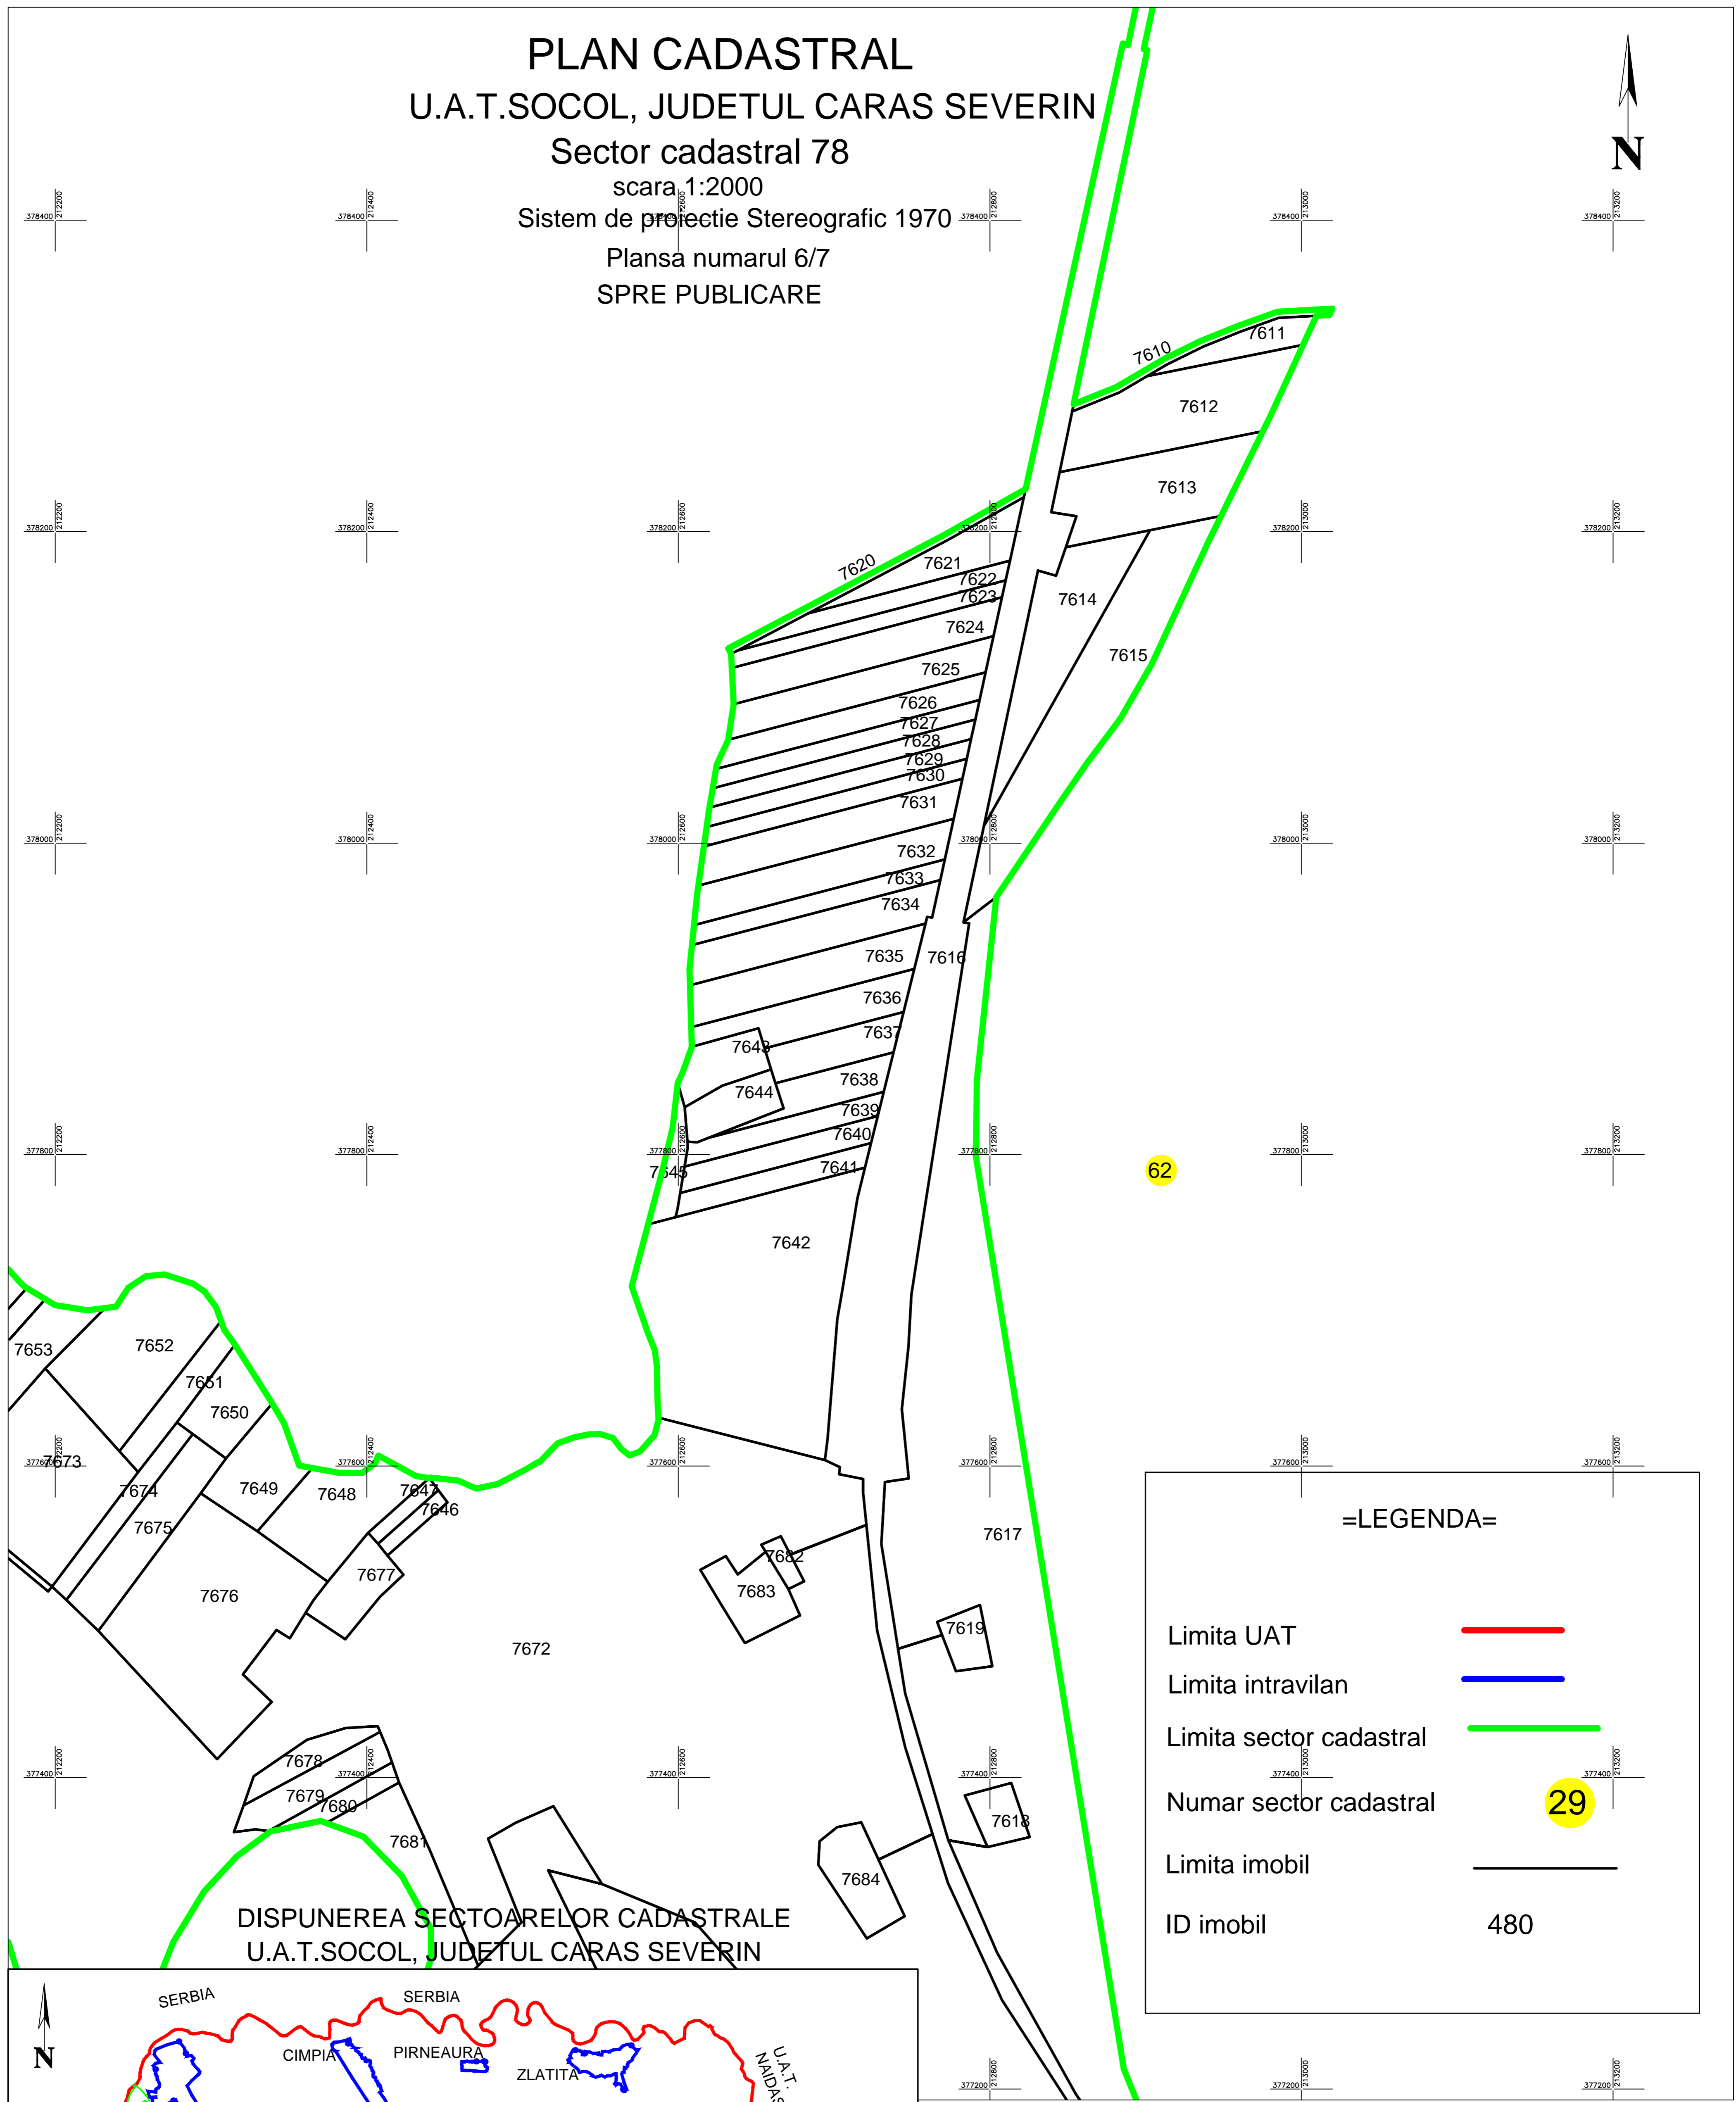

**PLAN CADASTRAL**  
**U.A.T.SOCOL, JUDETUL CARAS SEVERIN**  
 Sector cadastral 78  
 scara 1:2000  
 Sistem de proiectie Stereografic 1970  
 Plansa numarul 6/7  
 SPRE PUBLICARE

**=LEGENDA=**

Limita UAT	
Limita intravilan	
Limita sector cadastral	
Numar sector cadastral	<b>29</b>
Limita imobil	
ID imobil	480

**DISPUNEREA SECTOARELOR CADASTRALE**  
**U.A.T.SOCOL, JUDETUL CARAS SEVERIN**

**SCHITA CU DISPUNEREA PLANSELOR**  
**PE SECTORUL 78, U.A.T. SOCOL**