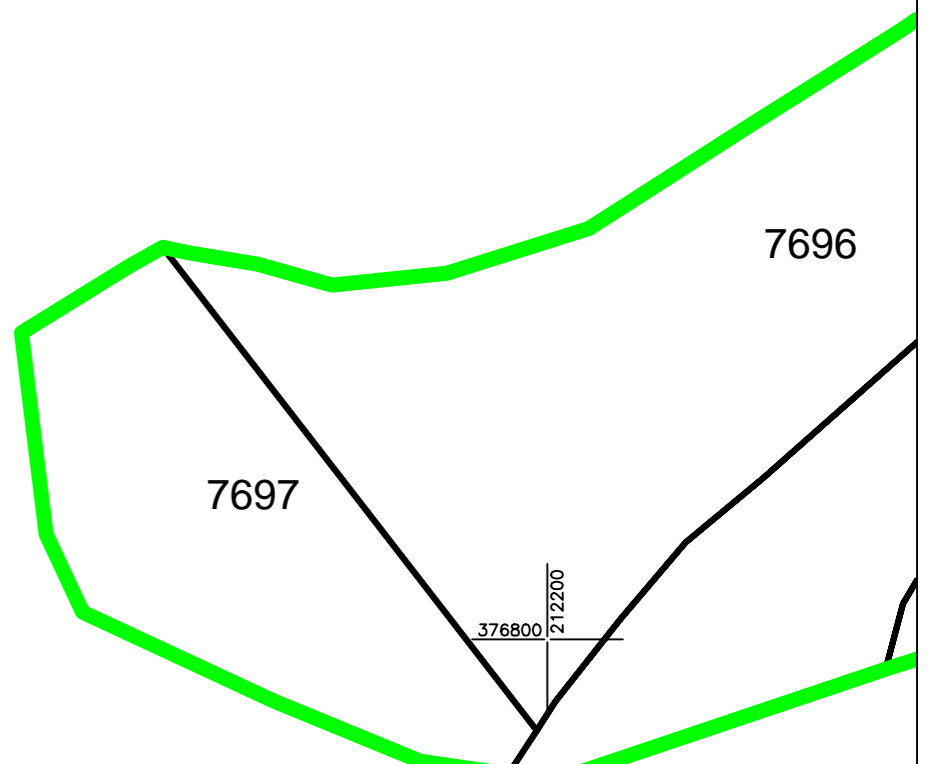

PLAN CADASTRAL
U.A.T.SOCOL, JUDETUL CARAS SEVERIN
 Sector cadastral 78
 scara 1:2000
 Sistem de proiectie Stereografic 1970
 Plansa numarul 5/7
 SPRE PUBLICARE

=LEGENDA=

Limita UAT	
Limita intravilan	
Limita sector cadastral	
Numar sector cadastral	29
Limita imobil	
ID imobil	480

DISPUNEREA SECTOARELOR CADASTRALE
U.A.T.SOCOL, JUDETUL CARAS SEVERIN

SCHITA CU DISPUNEREA PLANSELOR
PE SECTORUL 78, U.A.T. Socol

S.C SAURO CAD S.R.L.
 Data:18.12.2023