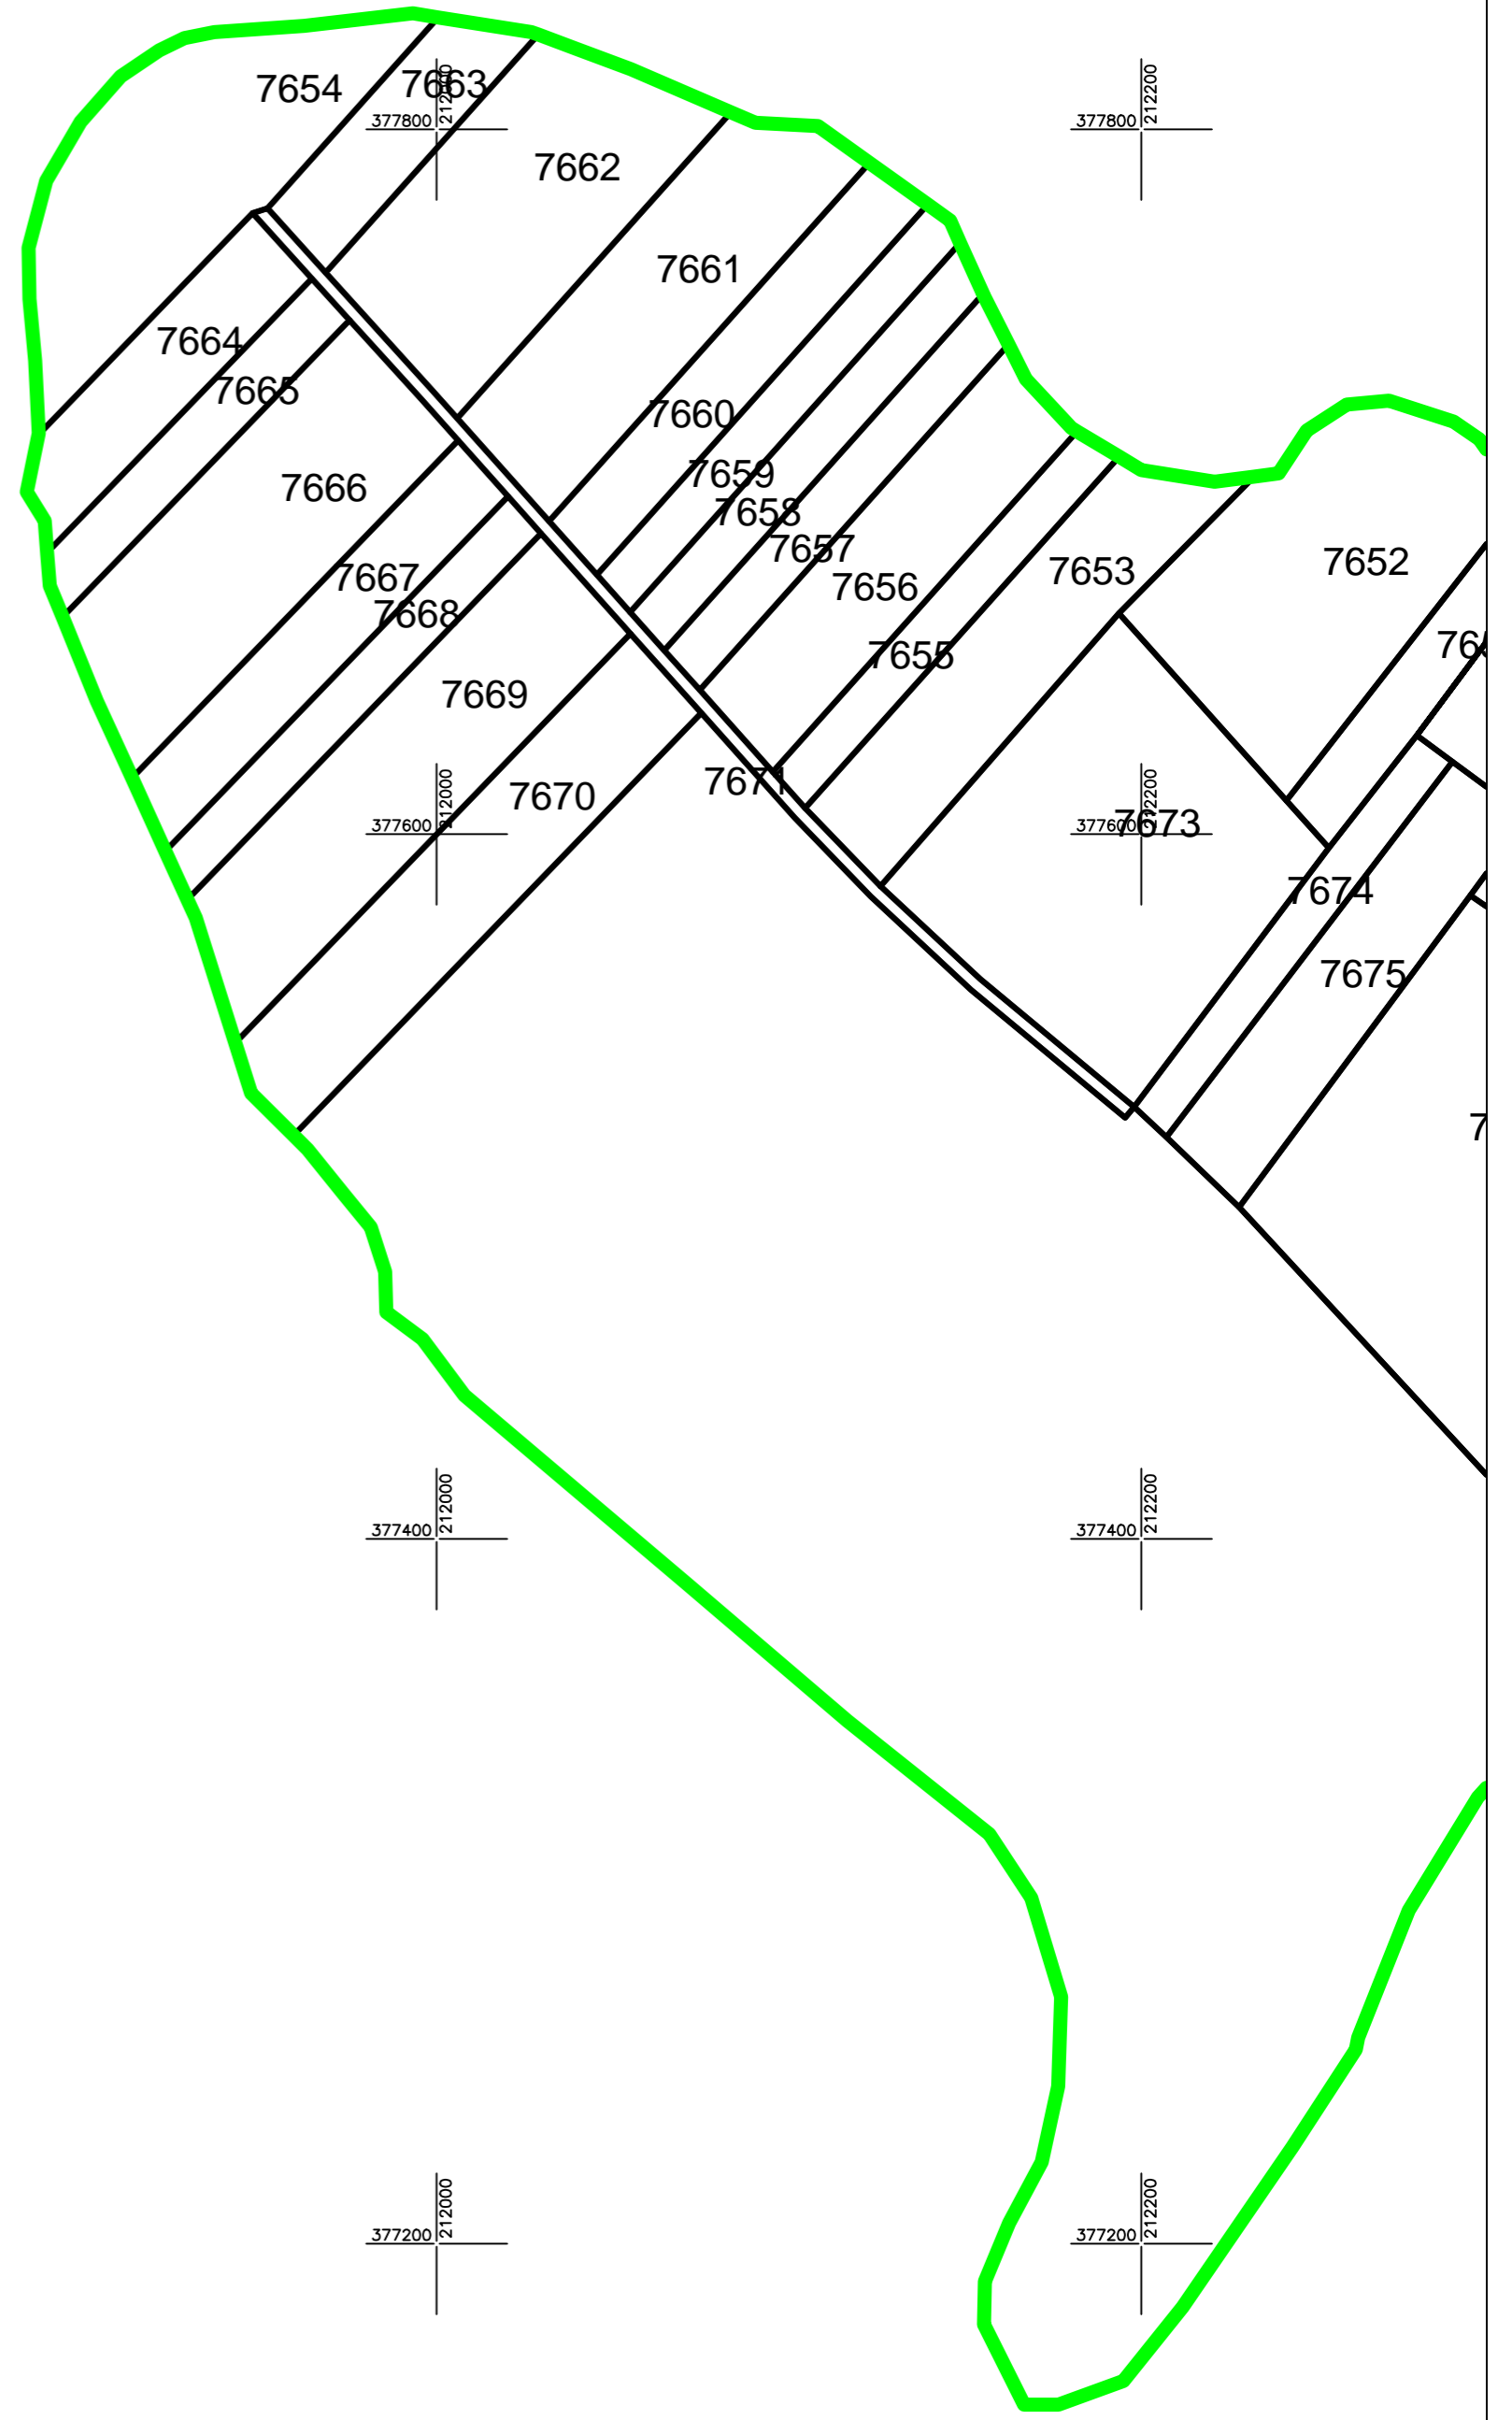

PLAN CADASTRAL
U.A.T.SOCOL, JUDETUL CARAS SEVERIN
 Sector cadastral 78
 scara 1:2000
 Sistem de proiectie Stereografic 1970
 Plansa numarul 5/7
 SPRE PUBLICARE

=LEGENDA=

Limita UAT	
Limita intravilan	
Limita sector cadastral	
Numar sector cadastral	29
Limita imobil	
ID imobil	480

DISPUNEREA SECTOARELOR CADASTRALE
U.A.T.SOCOL, JUDETUL CARAS SEVERIN

SCHITA CU DISPUNEREA PLANSELOR
PE SECTORUL 78, U.A.T. Socol

S.C SAURO CAD S.R.L.
 Data:18.12.2023