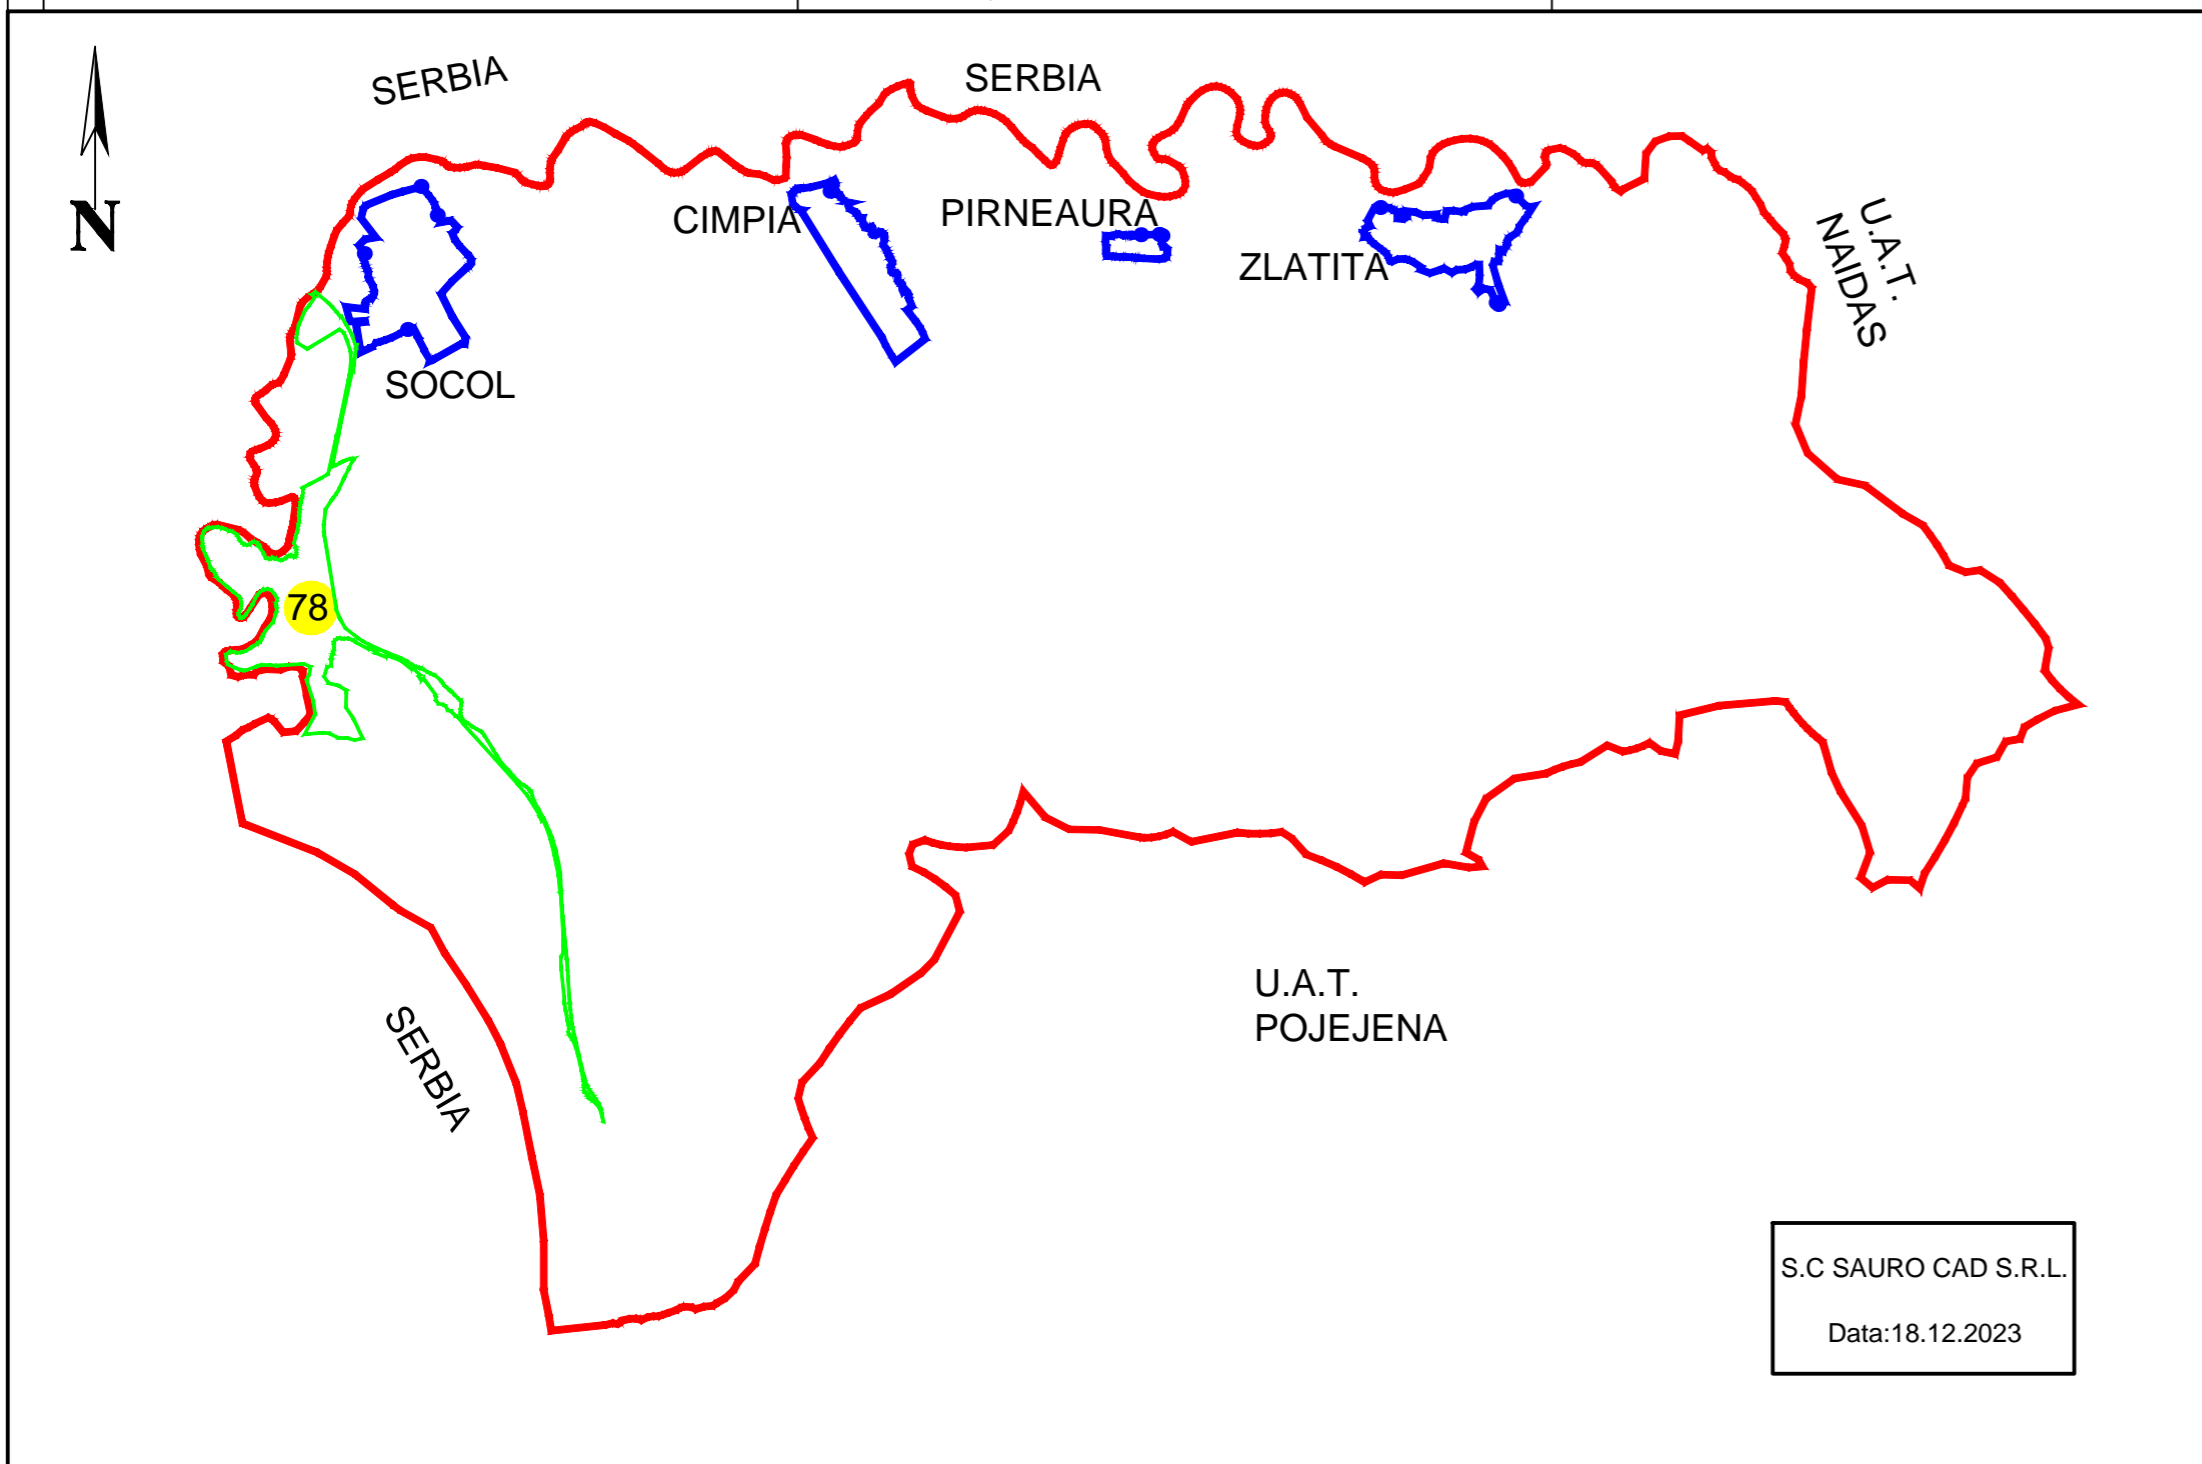

PLAN CADASTRAL
U.A.T.SOCOL, JUDETUL CARAS SEVERIN
 Sector cadastral 78
 scara 1:2000
 Sistem de proiectie Stereografic 1970
 Plansa numarul 5/7
 SPRE PUBLICARE

=LEGENDA=

Limita UAT	
Limita intravilan	
Limita sector cadastral	
Numar sector cadastral	29
Limita imobil	
ID imobil	480

DISPUNEREA SECTOARELOR CADASTRALE
U.A.T.SOCOL, JUDETUL CARAS SEVERIN

SCHITA CU DISPUNEREA PLANSELOR
PE SECTORUL 78, U.A.T. Socol

S.C SAURO CAD S.R.L.
 Data:18.12.2023