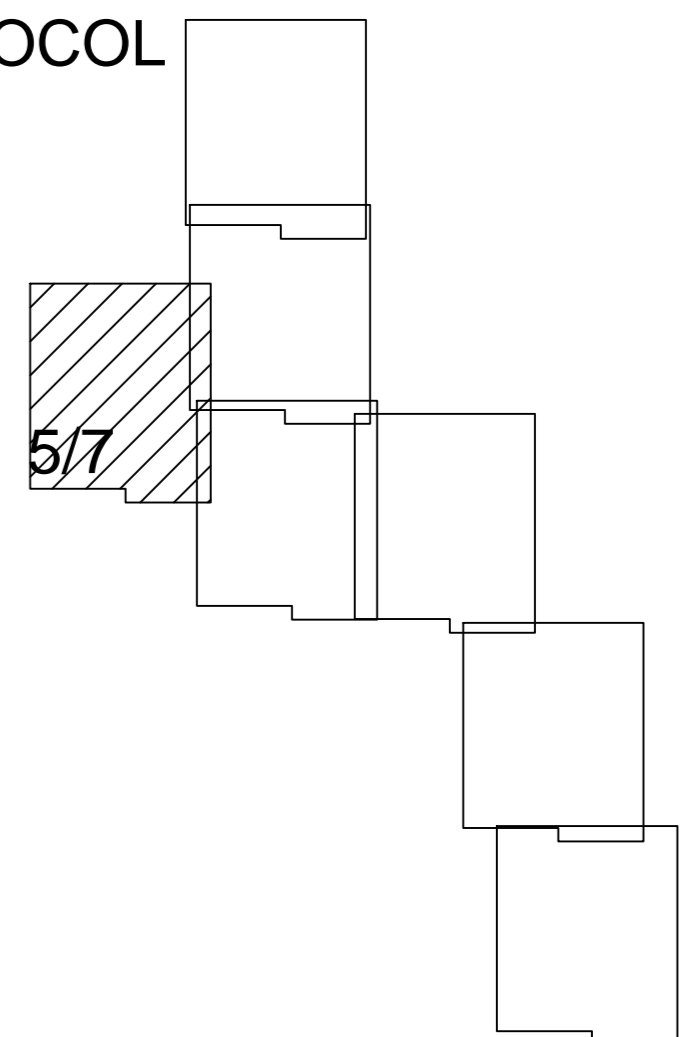

PLAN CADASTRAL
U.A.T.SOCOL, JUDETUL CARAS SEVERIN
 Sector cadastral 78
 scara 1:2000
 Sistem de proiectie Stereografic 1970
 Plansa numarul 5/7
 SPRE PUBLICARE

=LEGENDA=

Limita UAT	
Limita intravilan	
Limita sector cadastral	
Numar sector cadastral	29
Limita imobil	
ID imobil	480

DISPUNEREA SECTOARELOR CADASTRALE
U.A.T.SOCOL, JUDETUL CARAS SEVERIN

SCHITA CU DISPUNEREA PLANSELOR
PE SECTORUL 78, U.A.T. Socol

S.C SAURO CAD S.R.L.
 Data:18.12.2023