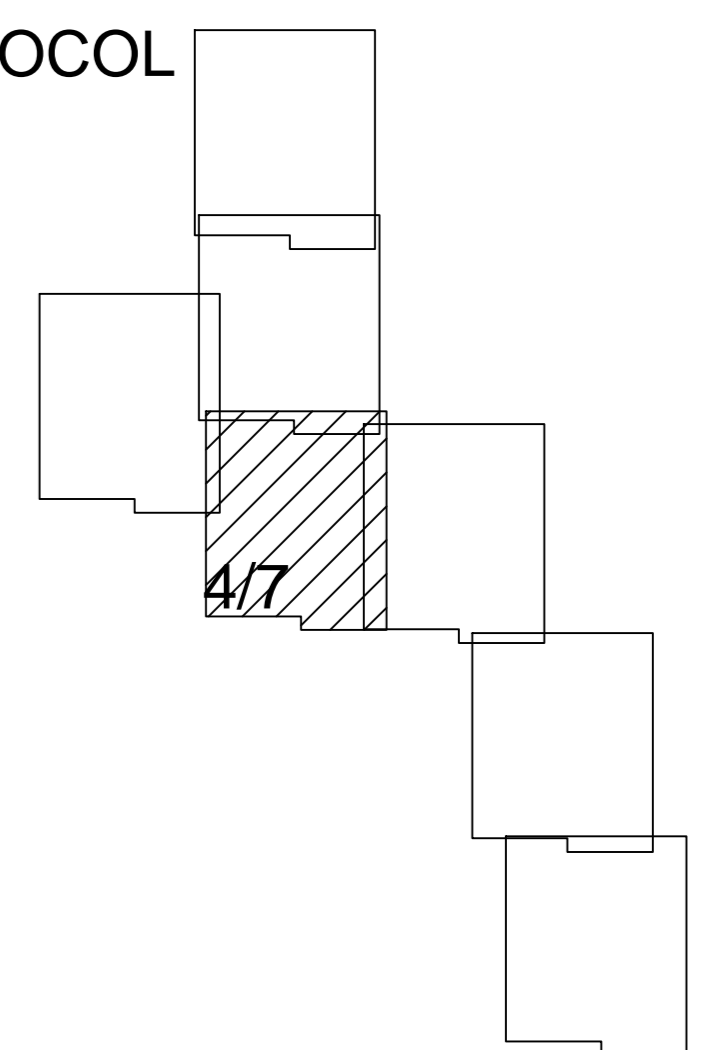

PLAN CADASTRAL
U.A.T.SOCOL, JUDETUL CARAS SEVERIN
Sector cadastral 78
 Scara 1:2000
 Sistem de proiectie Stereografic 1970
 Plansa numarul 4/7
SPRE PUBLICARE

=LEGENDA=

Limita UAT	
Limita intravilan	
Limita sector cadastral	
Numar sector cadastral	
Limita imobil	
ID imobil	480

DISPUNEREA SECTOARELOR CADASTRALE
U.A.T.SOCOL, JUDETUL CARAS SEVERIN

SCHITA CU DISPUNEREA PLANSELOR
PE SECTORUL 78, U.A.T. SOCOL

S.C. SAURO CAD S.R.L.
 Data: 18.12.2023