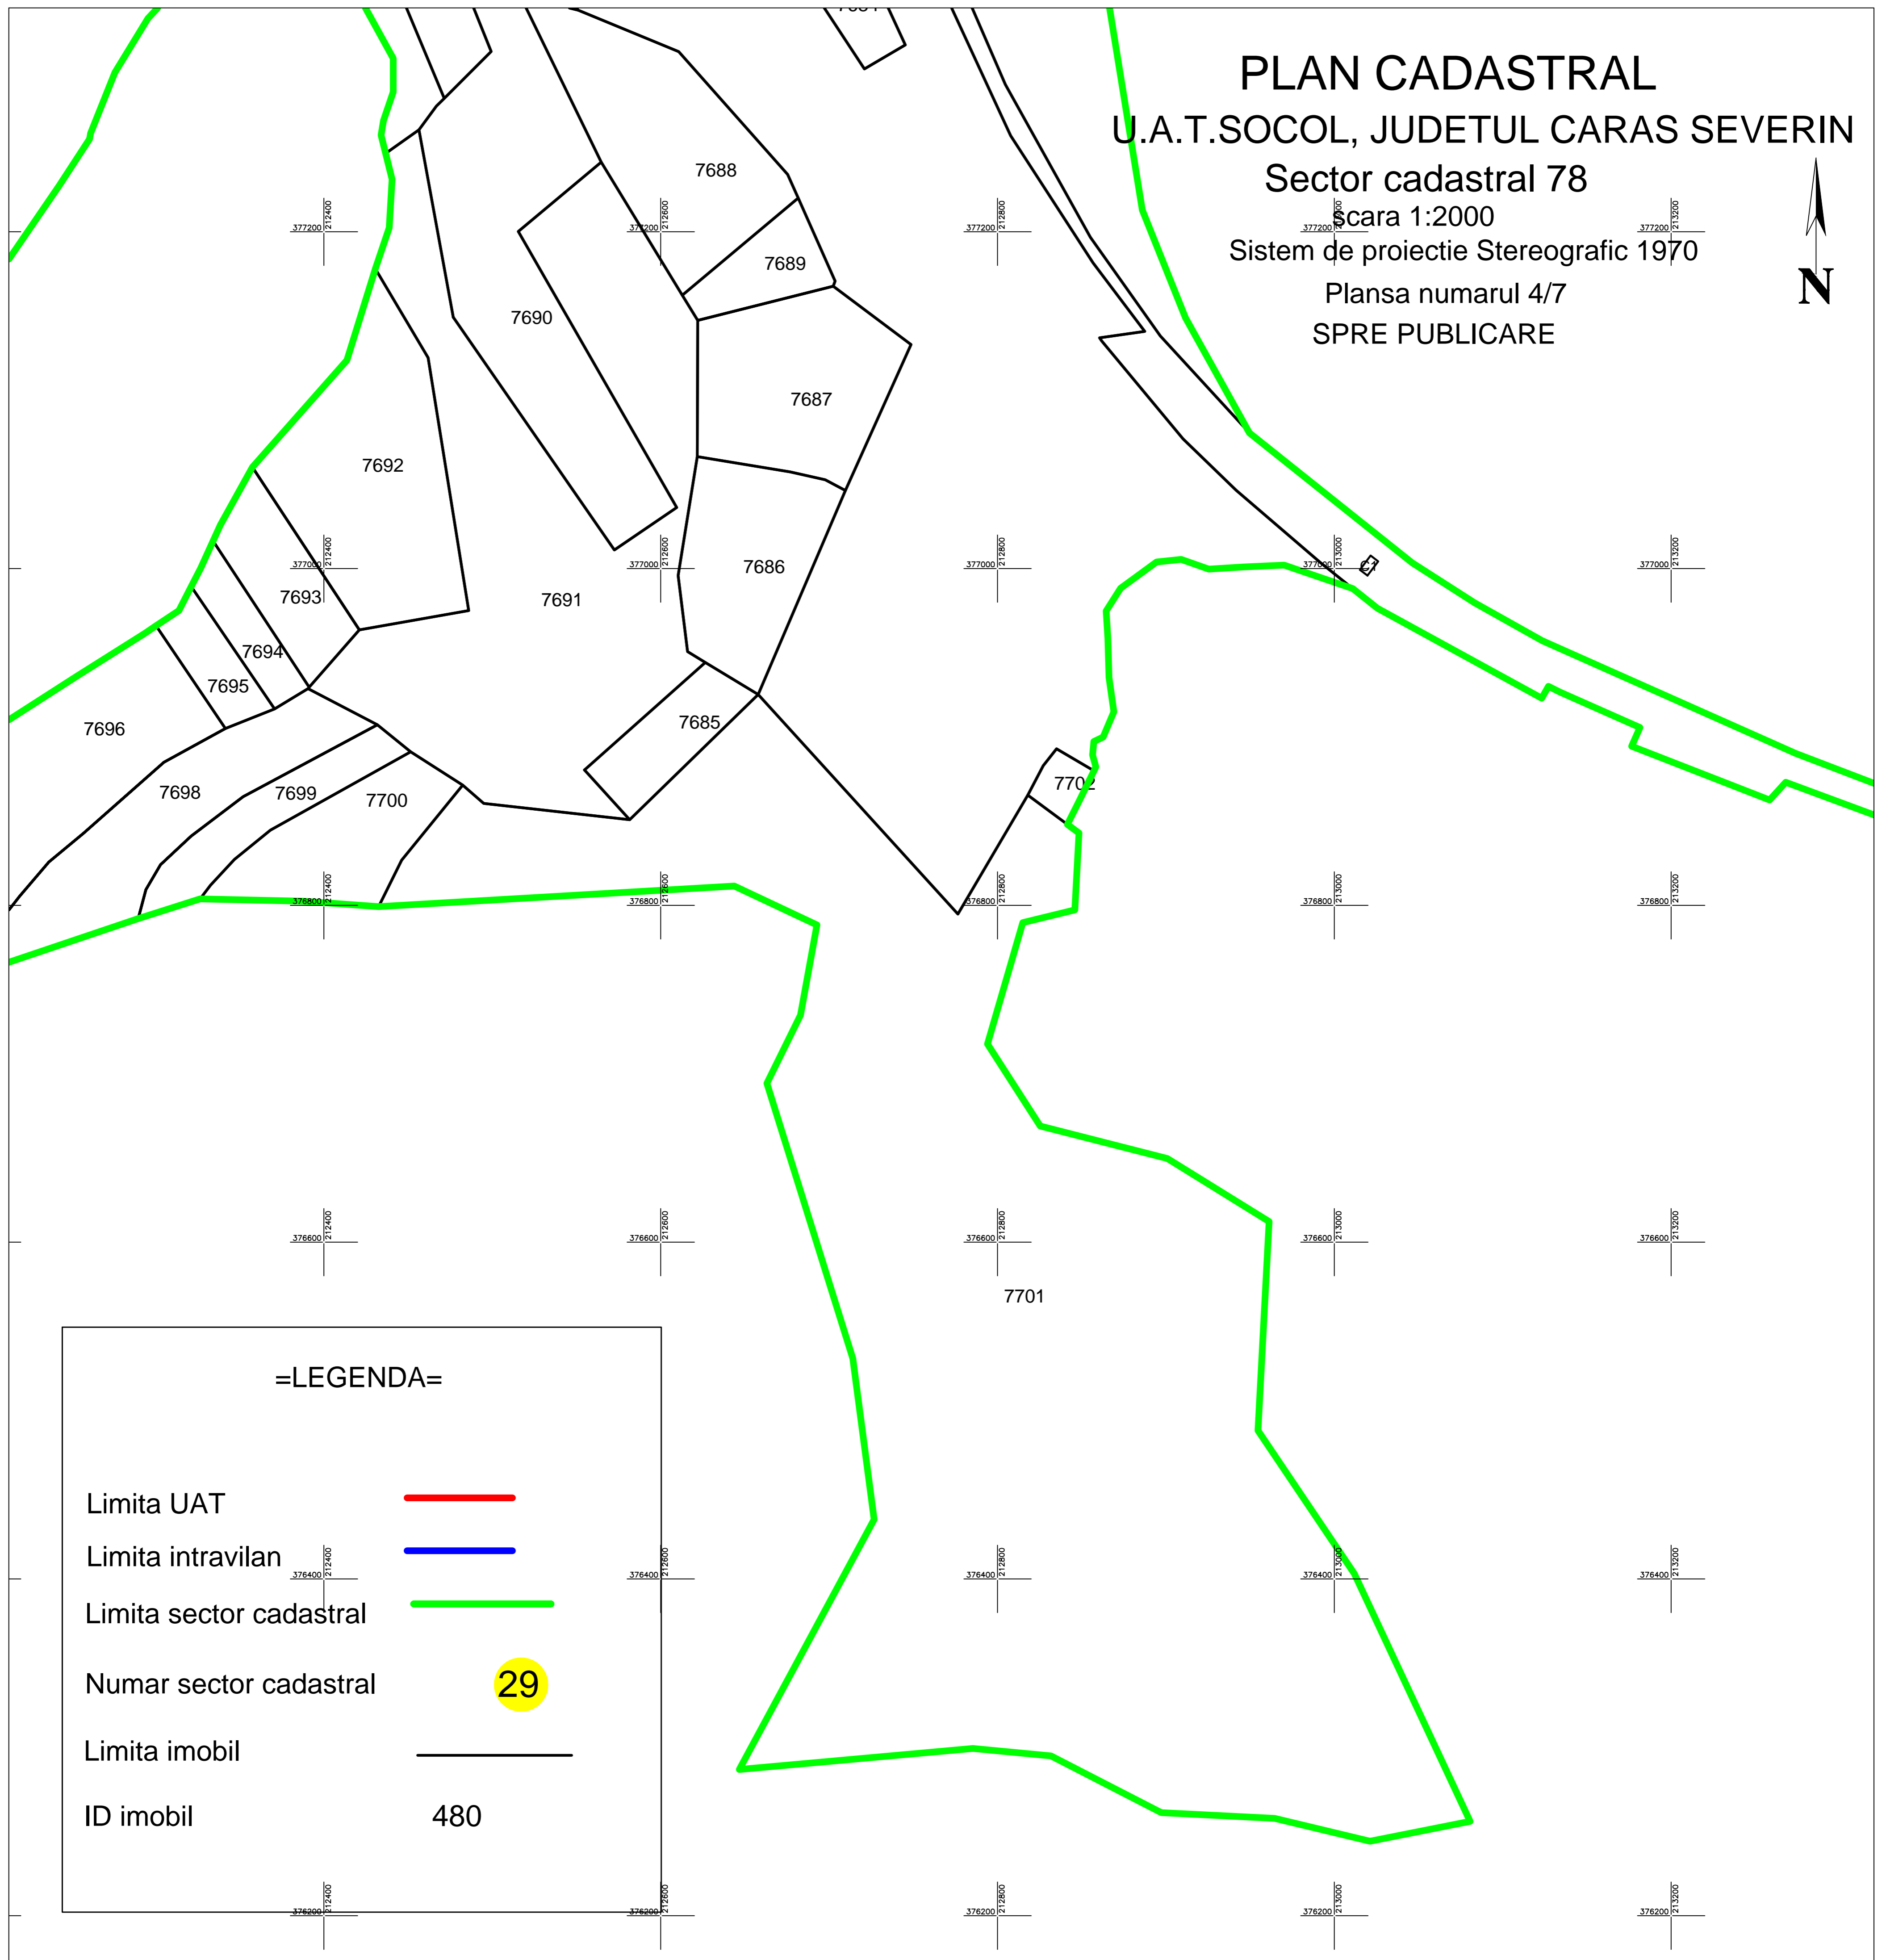

PLAN CADASTRAL
U.A.T.SOCOL, JUDETUL CARAS SEVERIN
Sector cadastral 78
 Scara 1:2000
 Sistem de proiectie Stereografic 1970
 Plansa numarul 4/7
SPRE PUBLICARE

=LEGENDA=

Limita UAT	
Limita intravilan	
Limita sector cadastral	
Numar sector cadastral	
Limita imobil	
ID imobil	480

DISPUNEREA SECTOARELOR CADASTRALE
U.A.T.SOCOL, JUDETUL CARAS SEVERIN

SCHITA CU DISPUNEREA PLANSELOR
PE SECTORUL 78, U.A.T. SOCOL

S.C. SAURO CAD S.R.L.
 Data: 18.12.2023