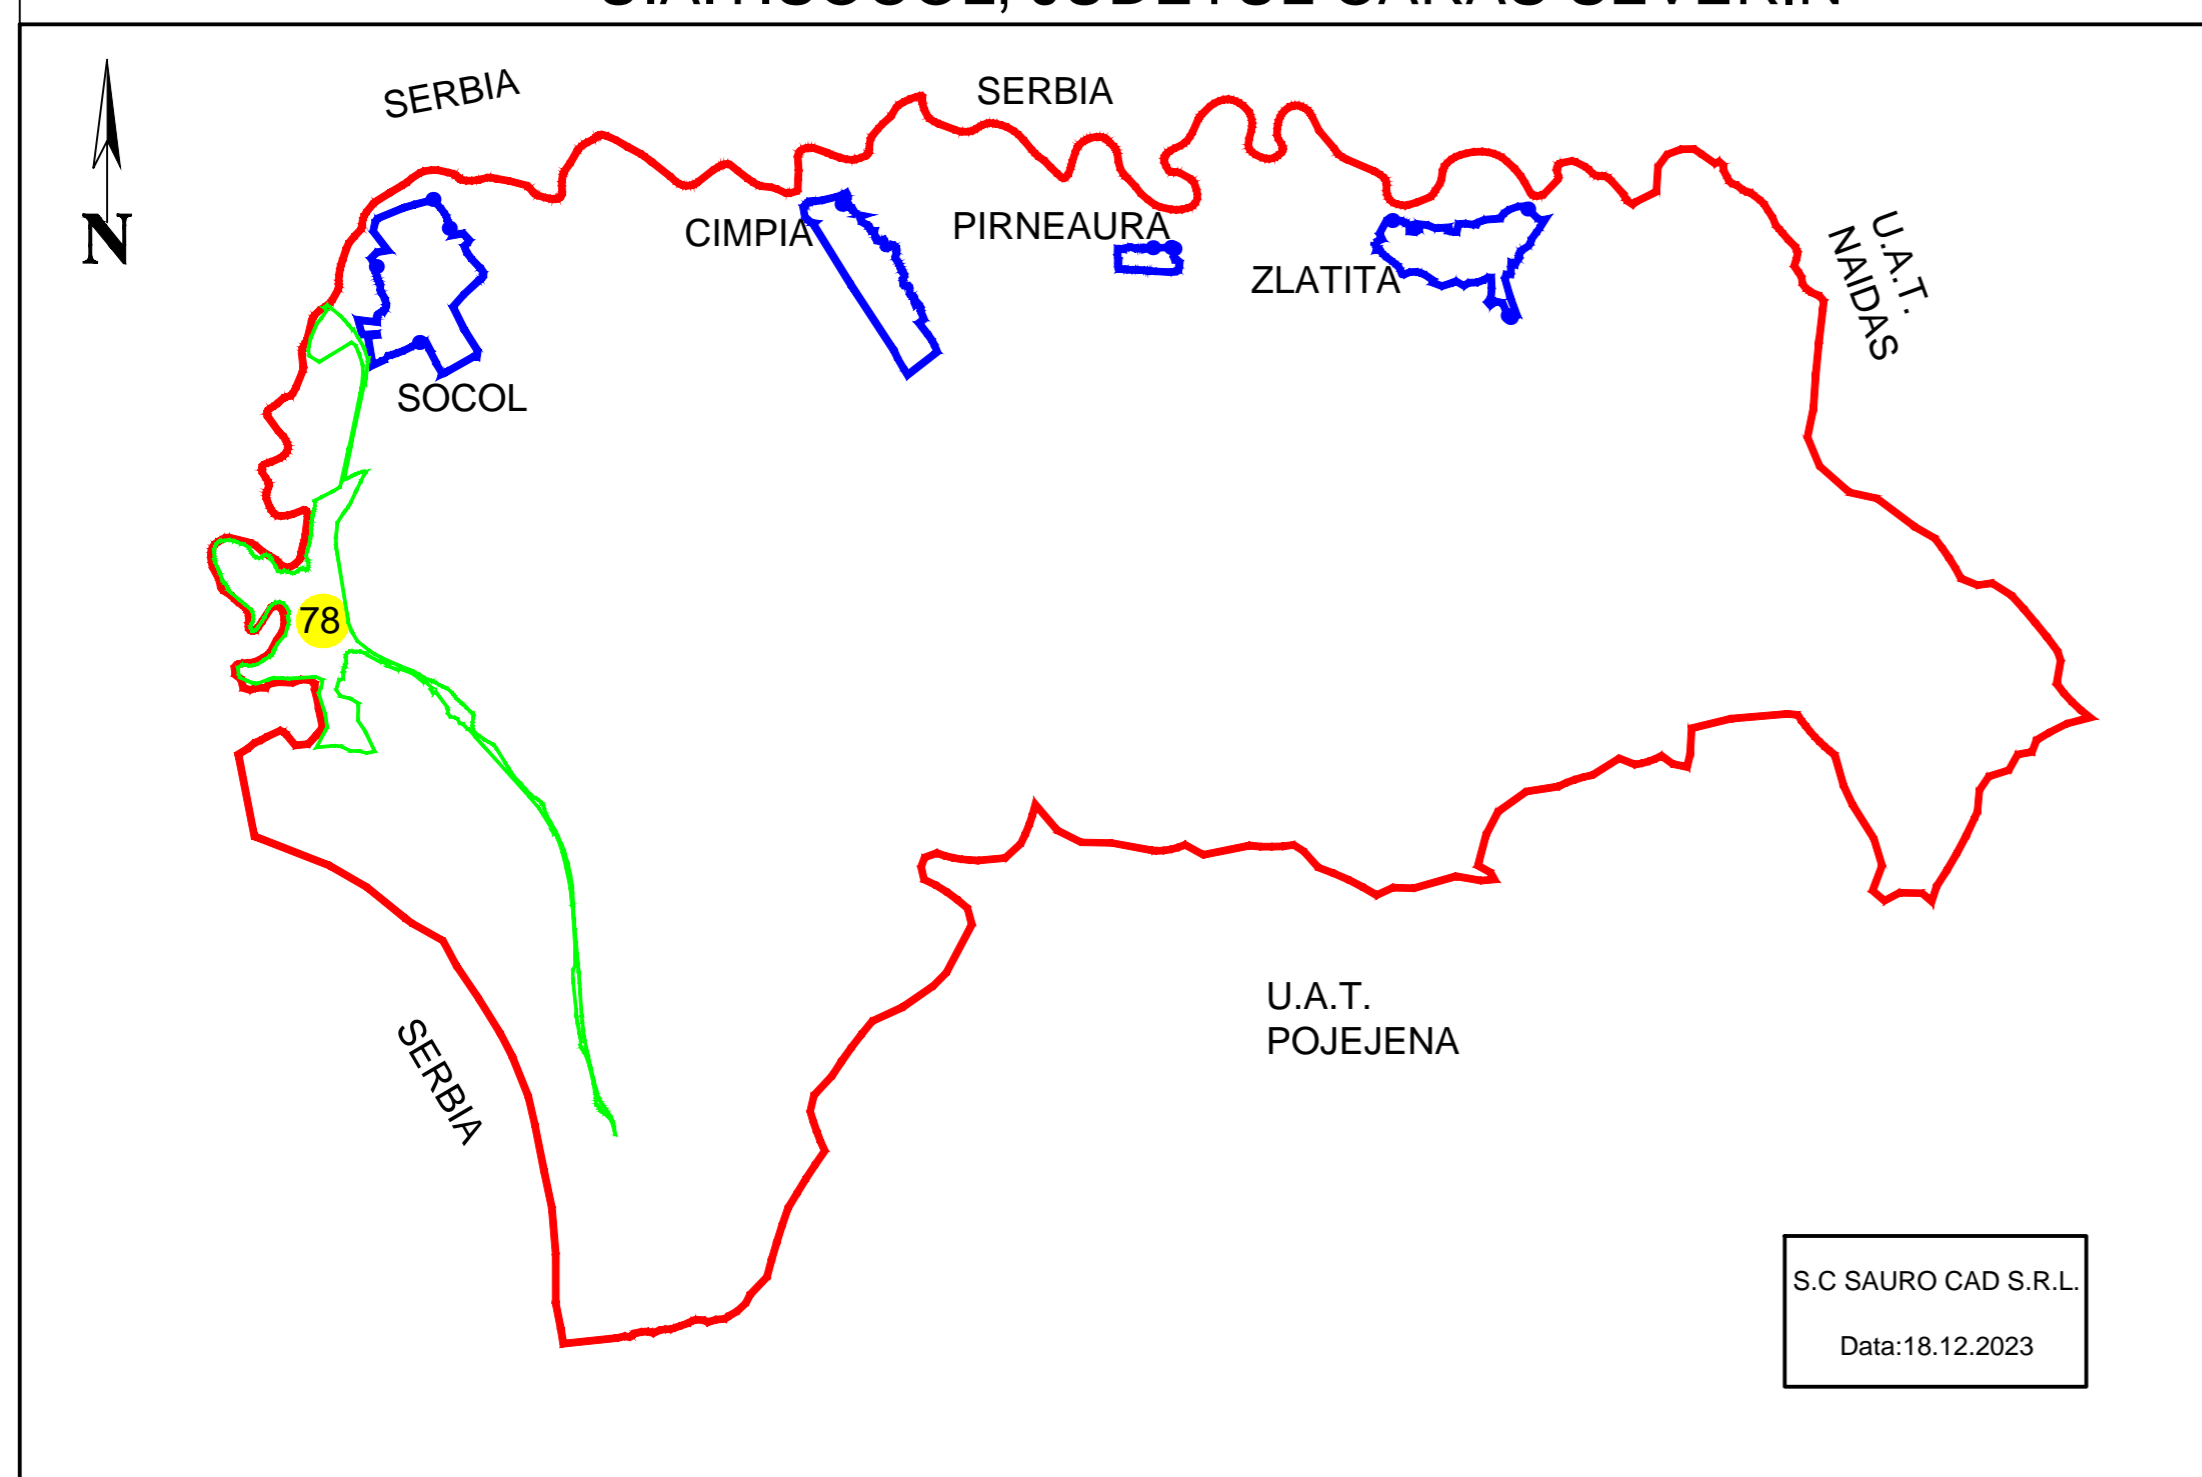

PLAN CADASTRAL
U.A.T.SOCOL, JUDETUL CARAS SEVERIN
Sector cadastral 78
 Scara 1:2000
 Sistem de proiectie Stereografic 1970
 Plansa numarul 4/7
SPRE PUBLICARE

=LEGENDA=

Limita UAT	
Limita intravilan	
Limita sector cadastral	
Numar sector cadastral	
Limita imobil	
ID imobil	480

DISPUNEREA SECTOARELOR CADASTRALE
U.A.T.SOCOL, JUDETUL CARAS SEVERIN

SCHITA CU DISPUNEREA PLANSELOR
PE SECTORUL 78, U.A.T. SOCOL

S.C. SAURO CAD S.R.L.
 Data: 18.12.2023