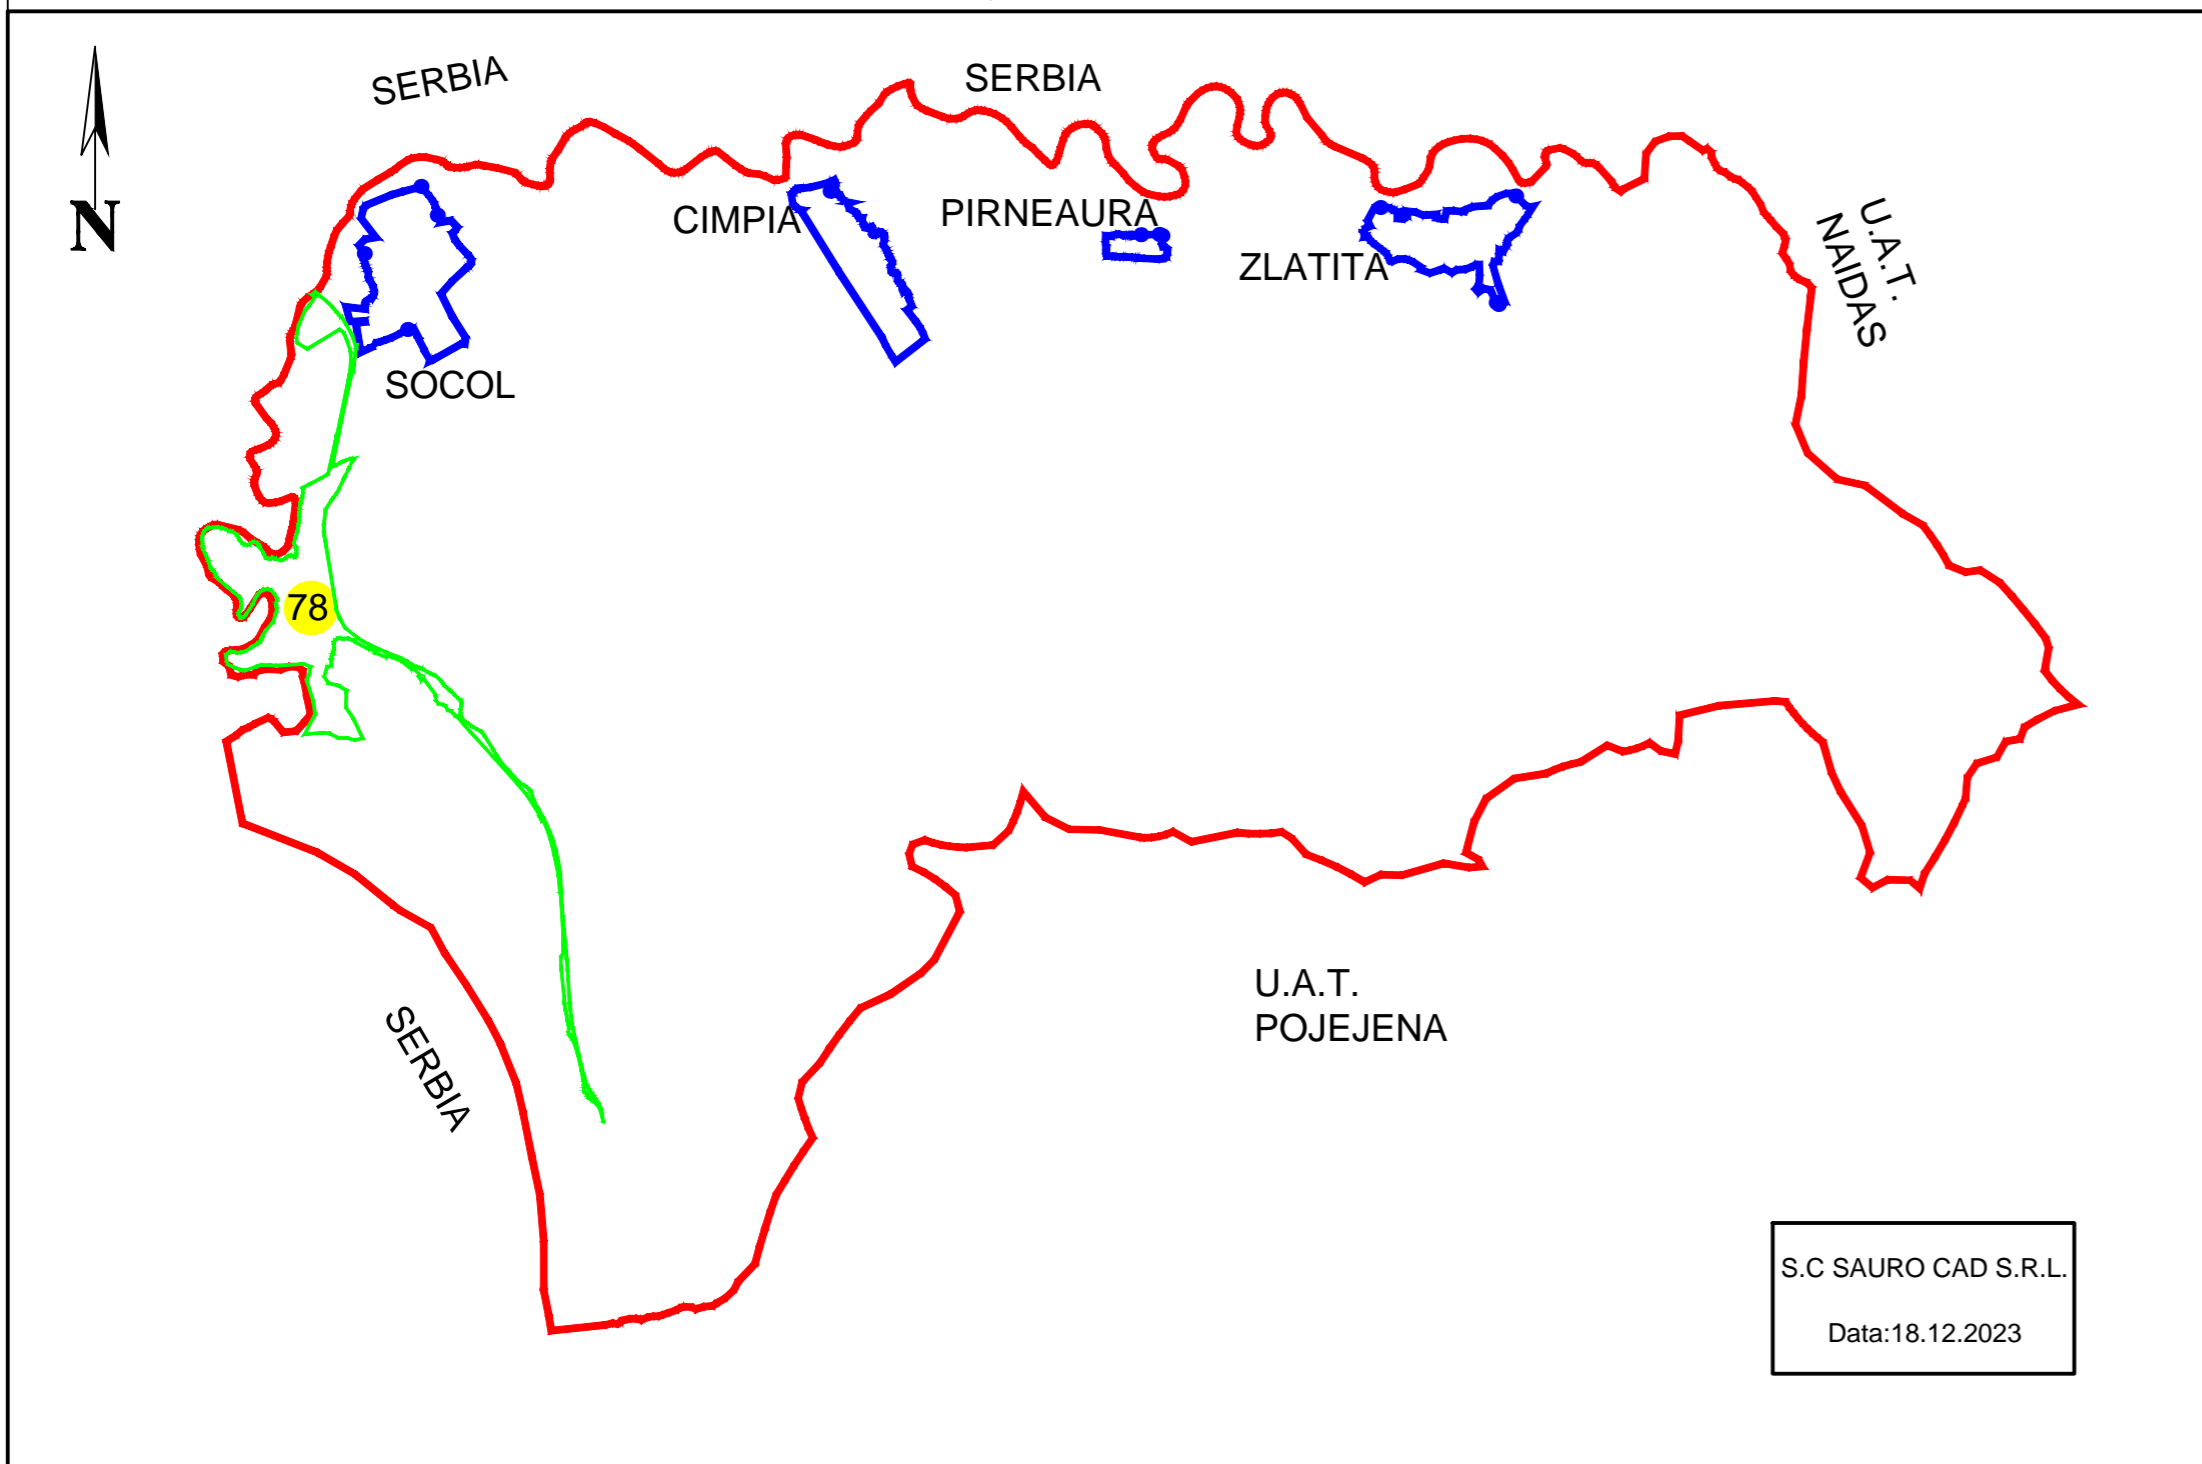

PLAN CADASTRAL
U.A.T.SOCOL, JUDETUL CARAS SEVERIN
Sector cadastral 78
 scara 1:2000
 Sistem de proiectie Stereografic 1970
 Plansa numarul 2/7
SPRE PUBLICARE

=LEGENDA=

Limita UAT	
Limita intravilan	
Limita sector cadastral	
Numar sector cadastral	29
Limita imobil	
ID imobil	480

DISPUNEREA SECTOARELOR CADASTRALE
U.A.T.SOCOL, JUDETUL CARAS SEVERIN

SCHITA CU DISPUNEREA PLANSELOR
PE SECTORUL 78, U.A.T. Socol