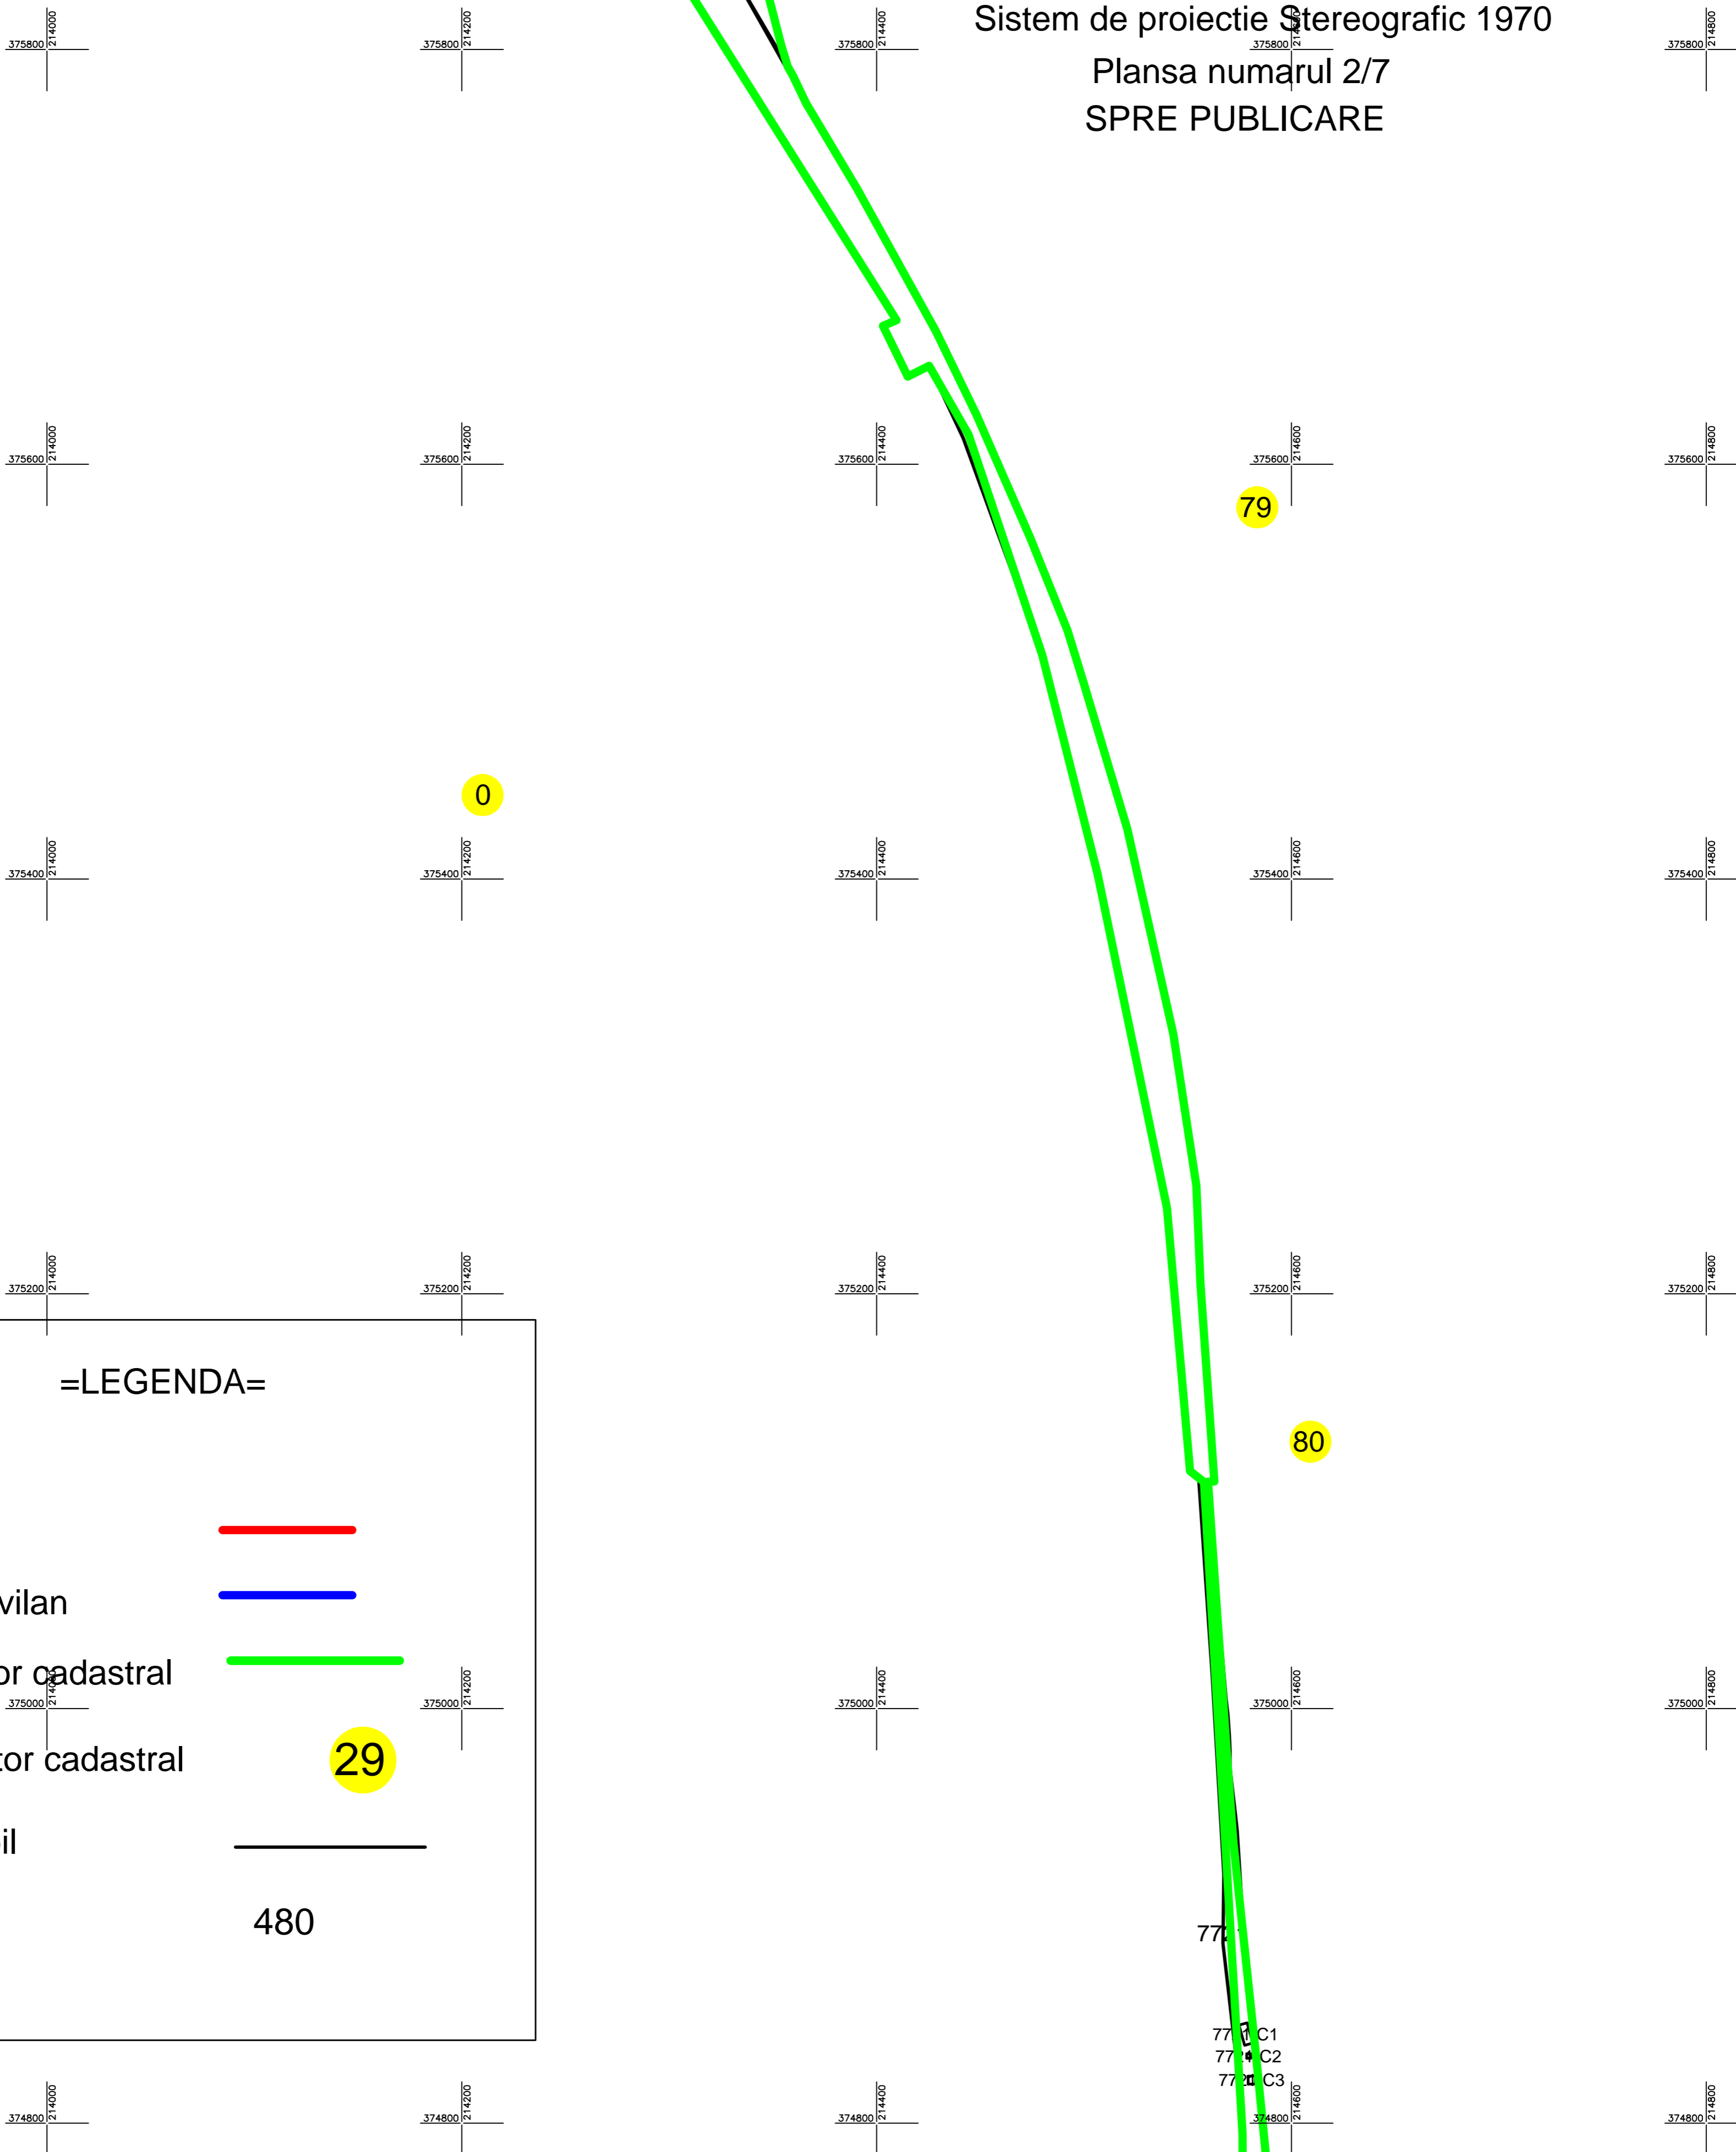

PLAN CADASTRAL
U.A.T.SOCOL, JUDETUL CARAS SEVERIN
Sector cadastral 78
 scara 1:2000
 Sistem de proiectie Stereografic 1970
 Plansa numarul 2/7
SPRE PUBLICARE

=LEGENDA=

Limita UAT	
Limita intravilan	
Limita sector cadastral	
Numar sector cadastral	29
Limita imobil	
ID imobil	480

DISPUNEREA SECTOARELOR CADASTRALE
U.A.T.SOCOL, JUDETUL CARAS SEVERIN

SCHITA CU DISPUNEREA PLANSELOR
PE SECTORUL 78, U.A.T. Socol