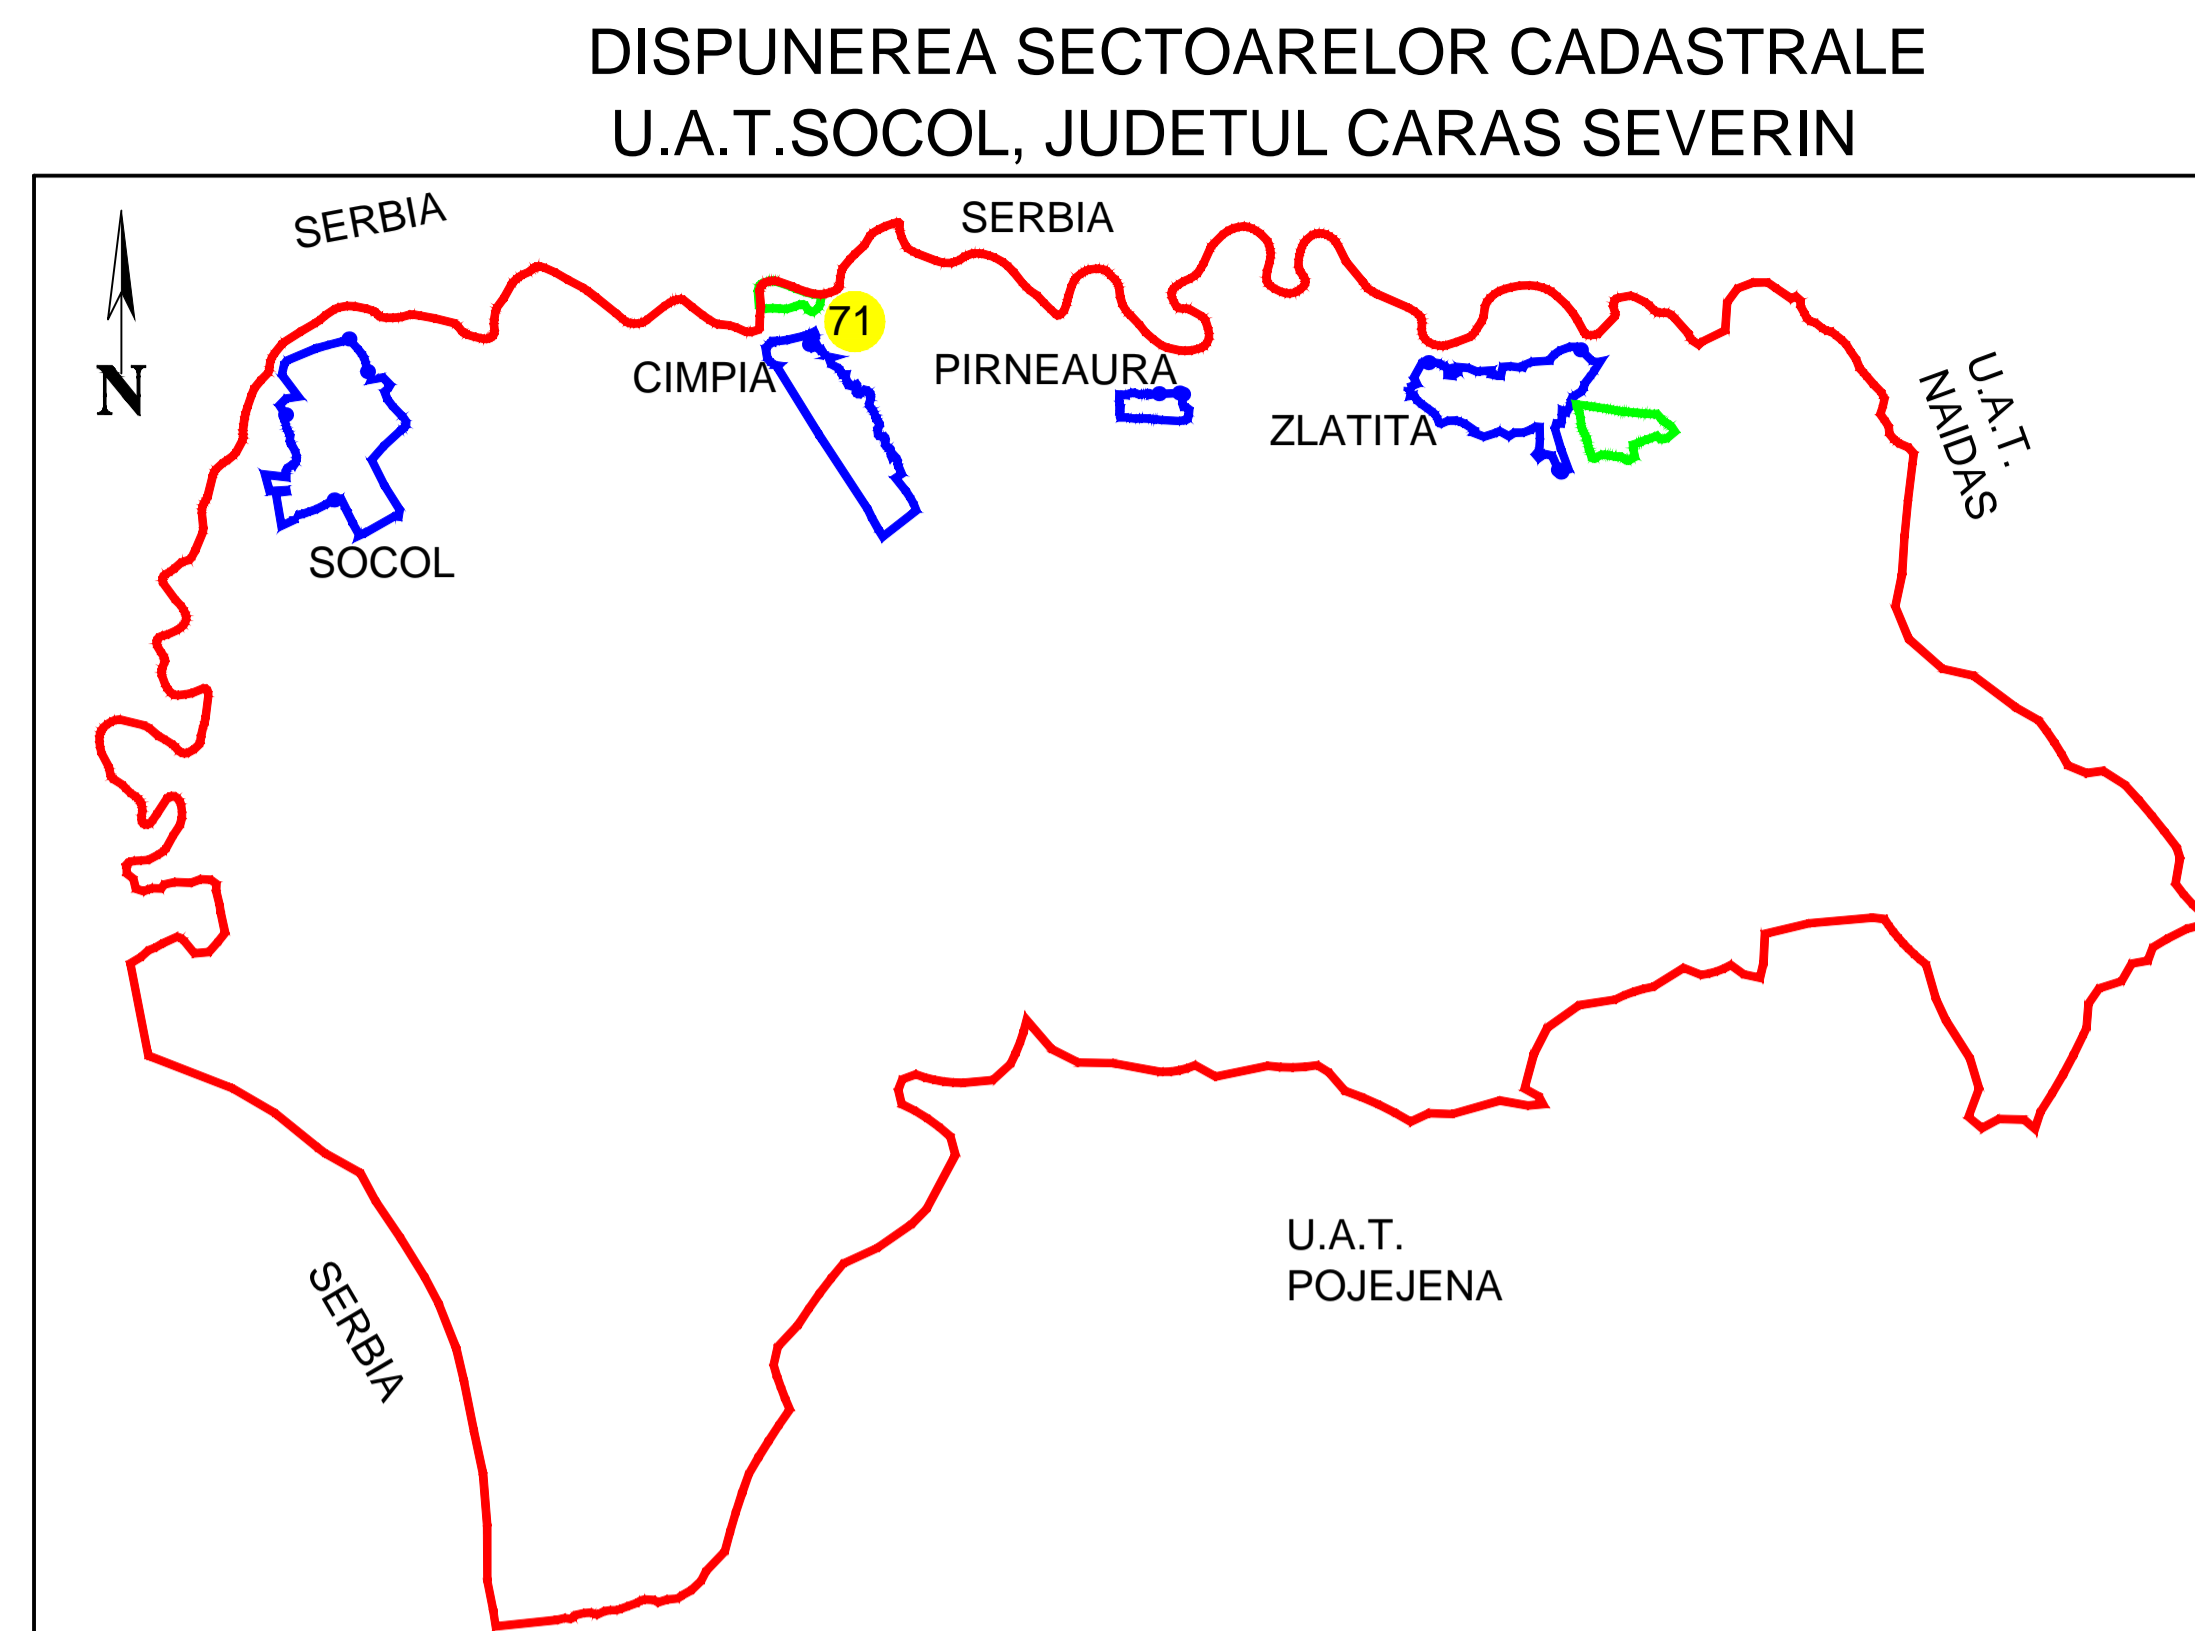

**PLAN CADASTRAL**  
**U.A.T.SOCOL, JUDETUL CARAS SEVERIN**  
**Sector cadastral 71**  
 scara 1:2000  
 Sistem de proiectie Stereografic 1970  
 Plansa numarul 1  
 SPRE PUBLICARE

=LEGENDA=

Limita UAT	<span style="color: red;">—</span>
Limita intravilan	<span style="color: blue;">—</span>
Limita sector cadastral	<span style="color: green;">—</span>
Numar sector cadastral	<b>71</b>
Limita imobil	—
ID imobil	480

S.C SAURO CAD S.R.L.  
 Data: 18.12.2023