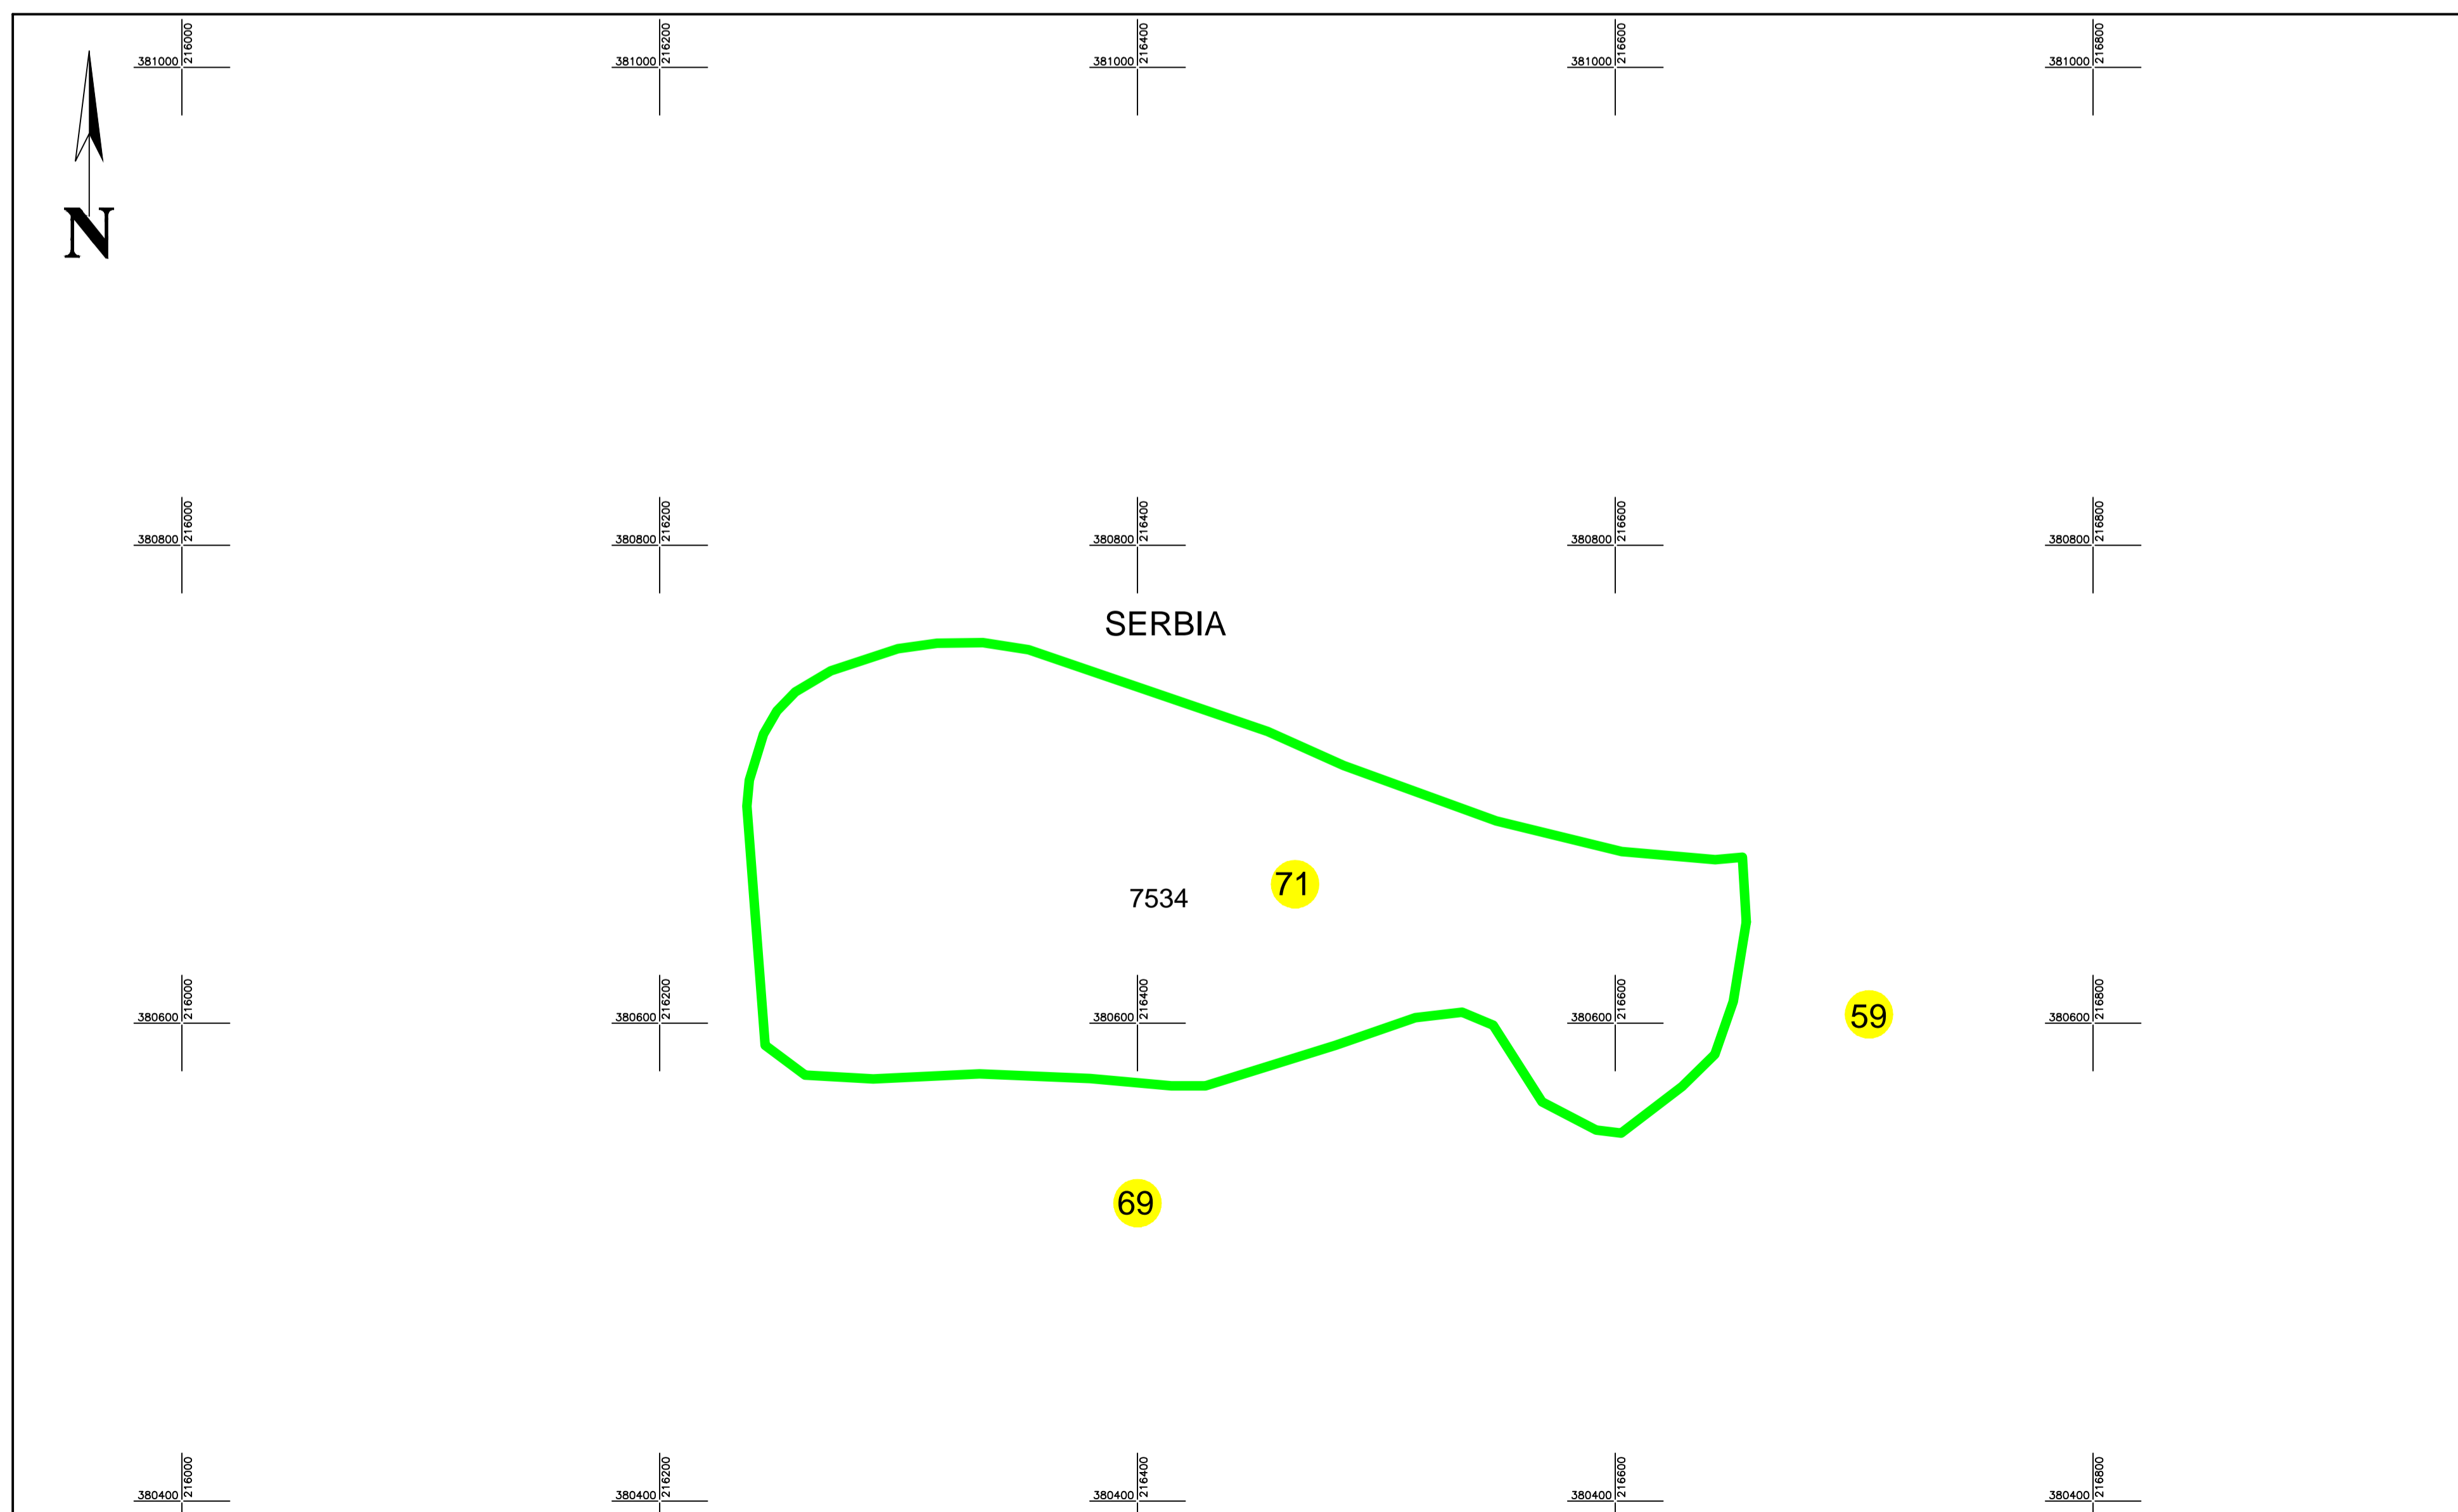

**PLAN CADASTRAL**  
**U.A.T.SOCOL, JUDETUL CARAS SEVERIN**  
**Sector cadastral 71**  
 scara 1:2000  
 Sistem de proiectie Stereografic 1970  
 Plansa numarul 1  
 SPRE PUBLICARE

=LEGENDA=

Limita UAT	<span style="color: red;">—</span>
Limita intravilan	<span style="color: blue;">—</span>
Limita sector cadastral	<span style="color: green;">—</span>
Numar sector cadastral	<b>71</b>
Limita imobil	—
ID imobil	480

S.C SAURO CAD S.R.L.  
 Data: 18.12.2023