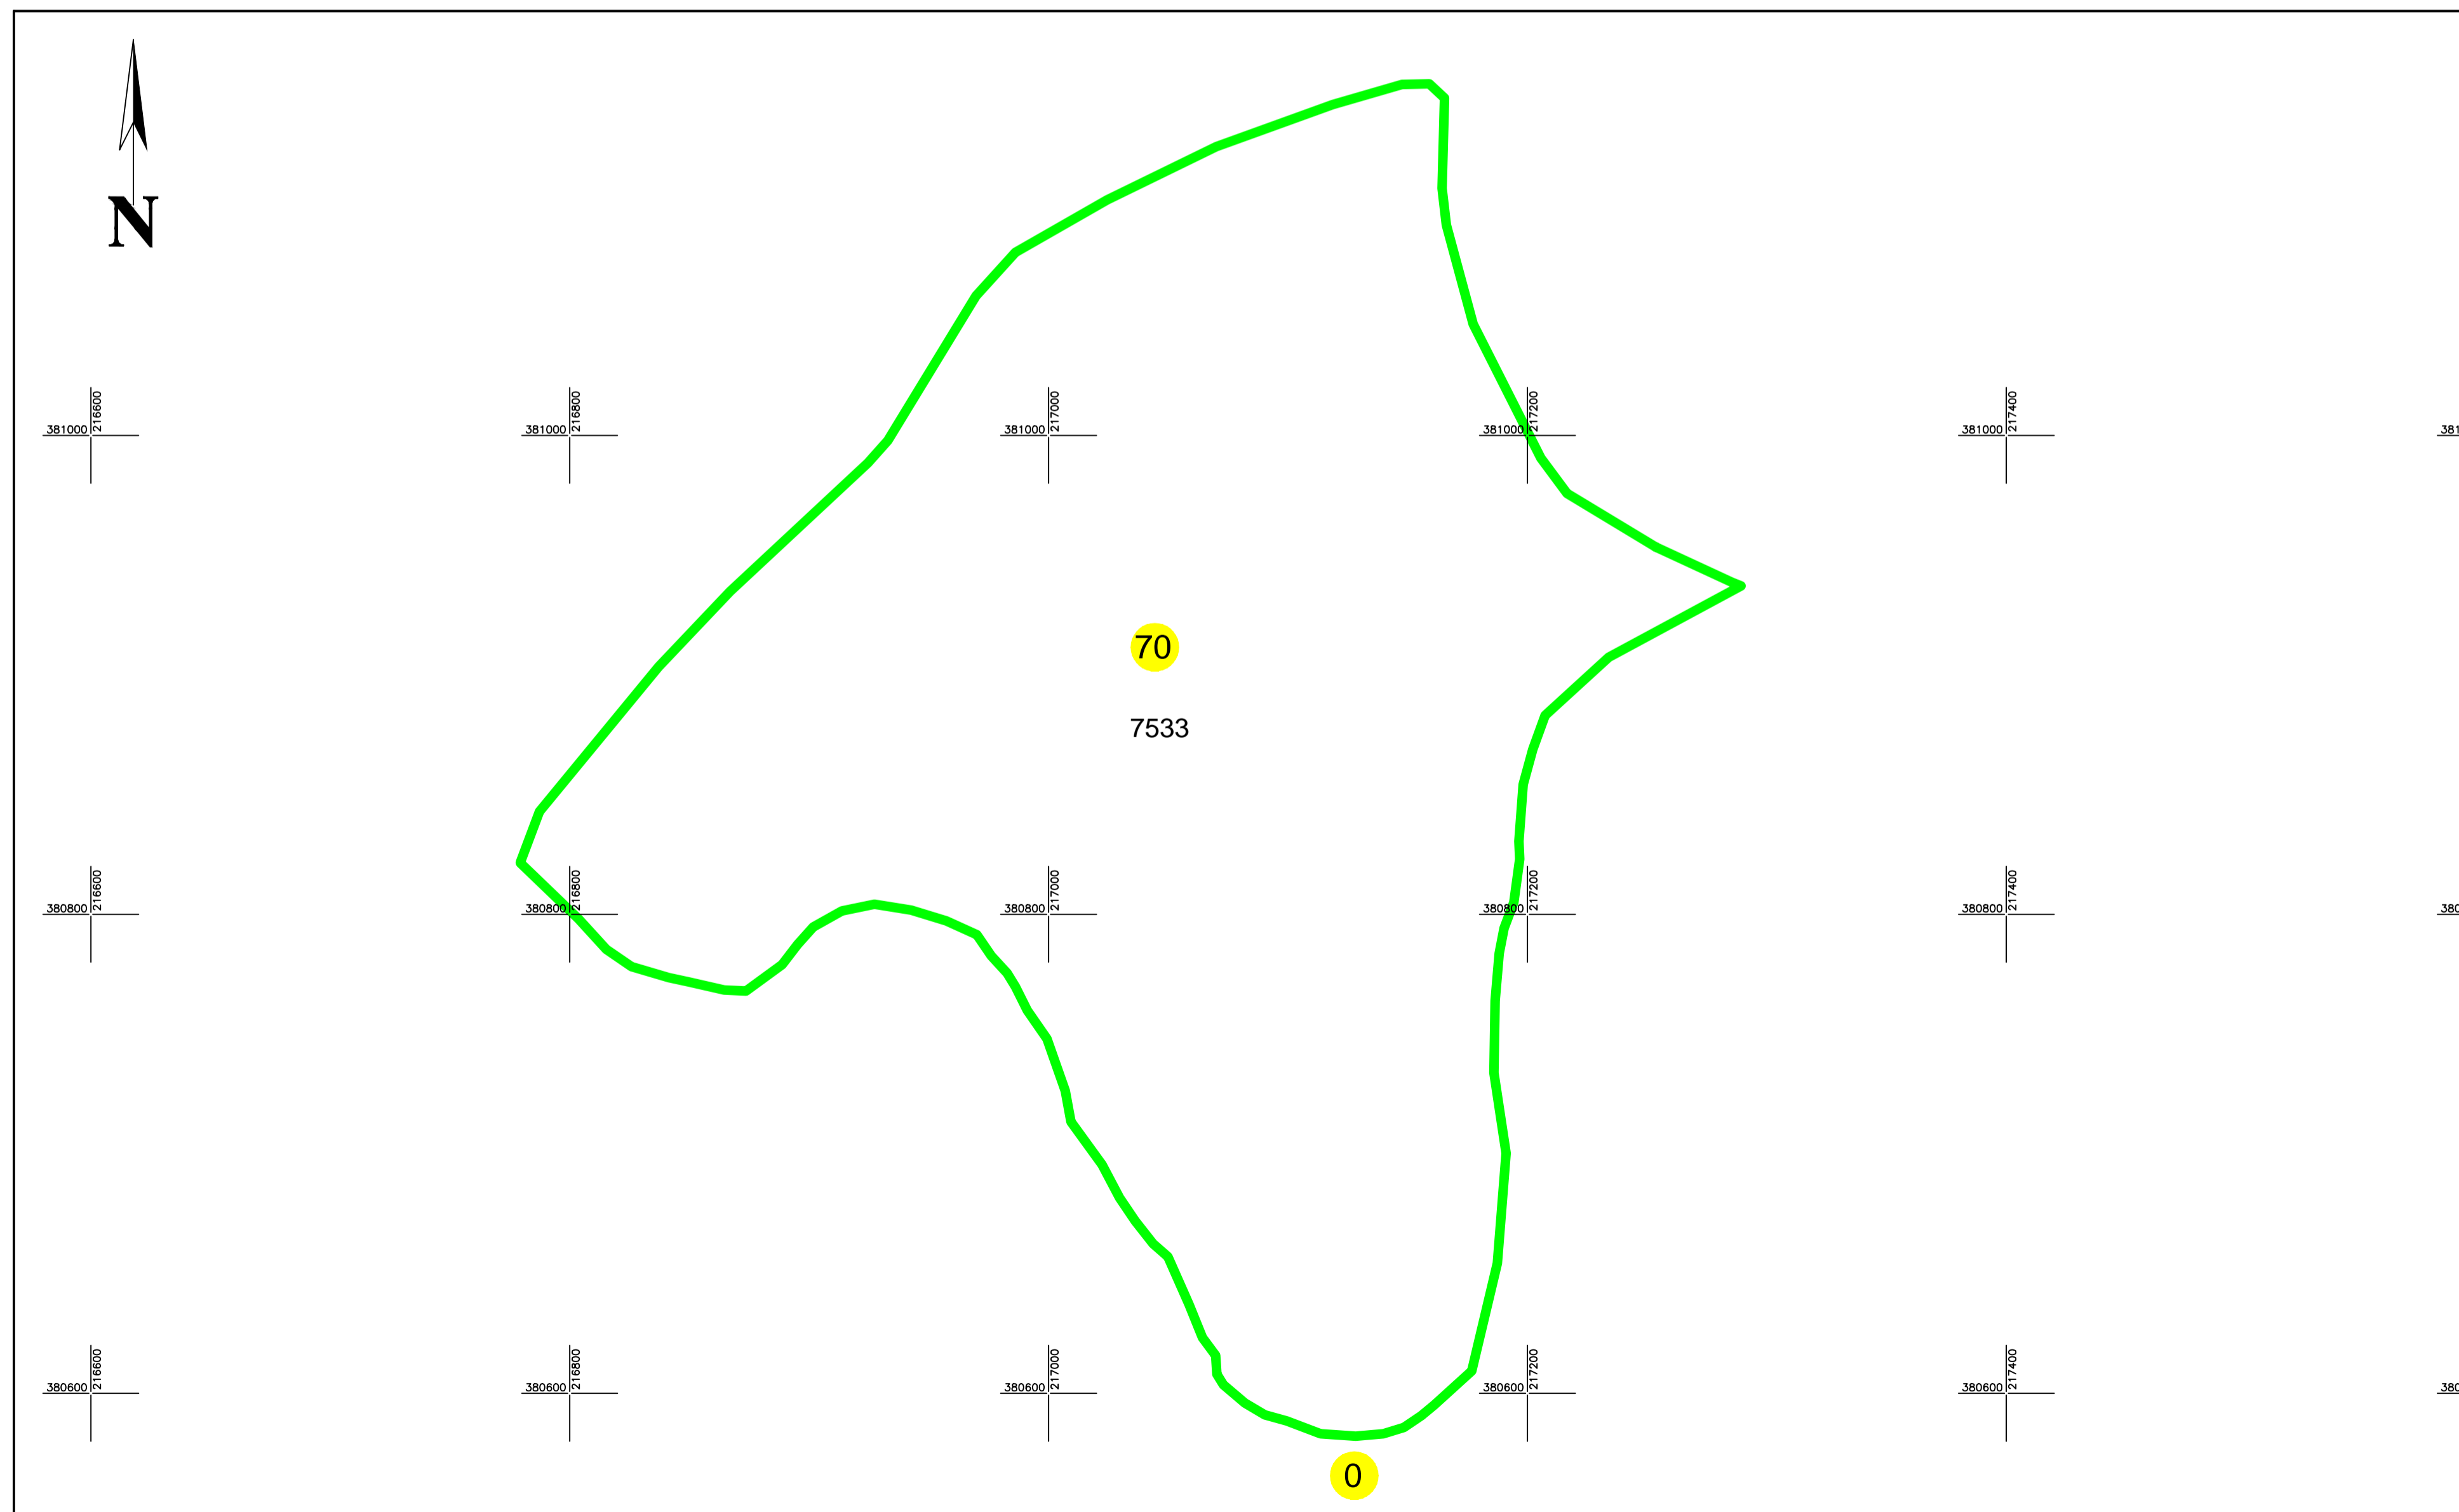

PLAN CADASTRAL
U.A.T.SOCOL, JUDETUL CARAS SEVERIN
Sector cadastral 70
scara 1:2000
Sistem de proiectie Stereografic 1970
Plansa numarul 1
SPRE PUBLICARE

DISPUNEREA SECTOARELOR CADASTRALE
U.A.T.SOCOL, JUDETUL CARAS SEVERIN

=LEGENDA=

Limita UAT	
Limita intravilan	
Limita sector cadastral	
Numar sector cadastral	
Limita imobil	
ID imobil	480