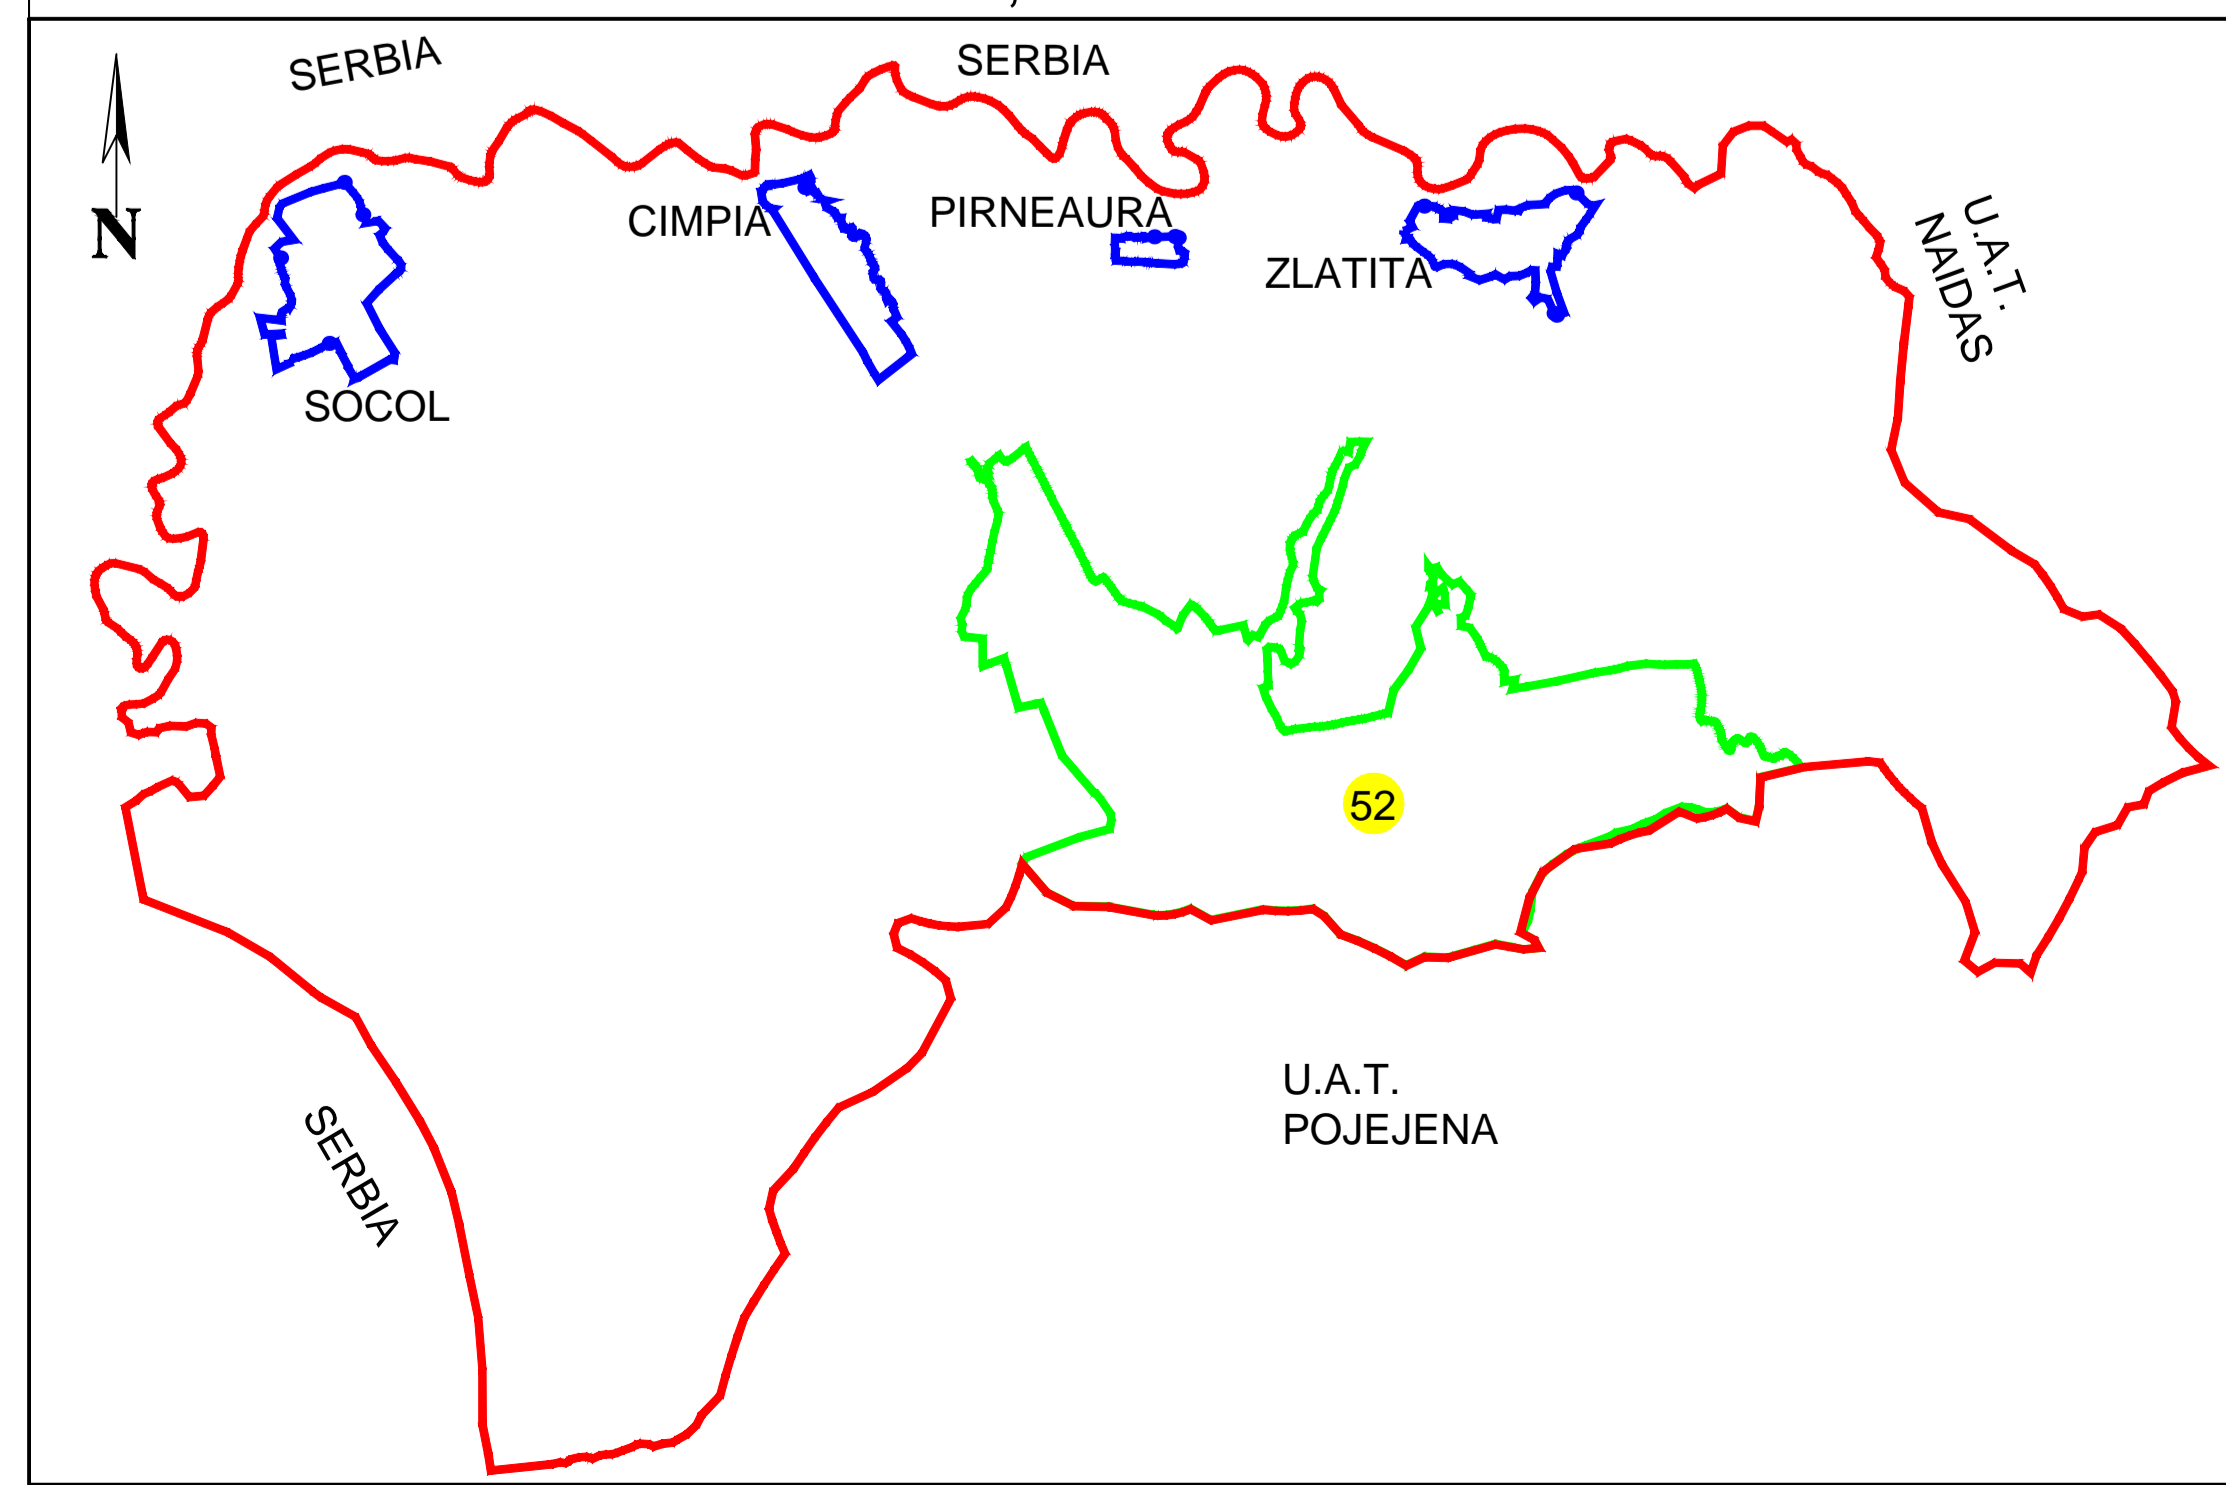

PLAN CADASTRAL  
 U.A.T.SOCOL, JUDETUL CARAS SEVERIN  
 Sector cadastral 52  
 scara 1:2000  
 Sistem de proiectie Stereografic 1970  
 Plansa numarul 5/6  
 SPRE PUBLICARE

DISPUNEREA SECTOARELOR CADASTRALE  
 U.A.T.SOCOL, JUDETUL CARAS SEVERIN

SCHITA CU DISPUNEREA  
 PLANSELOR

=LEGENDA=

Limita UAT	<span style="color: red;">—</span>
Limita intravilan	<span style="color: blue;">—</span>
Limita sector cadastral	<span style="color: green;">—</span>
Numar sector cadastral	52
Limita imobil	—
ID imobil	480