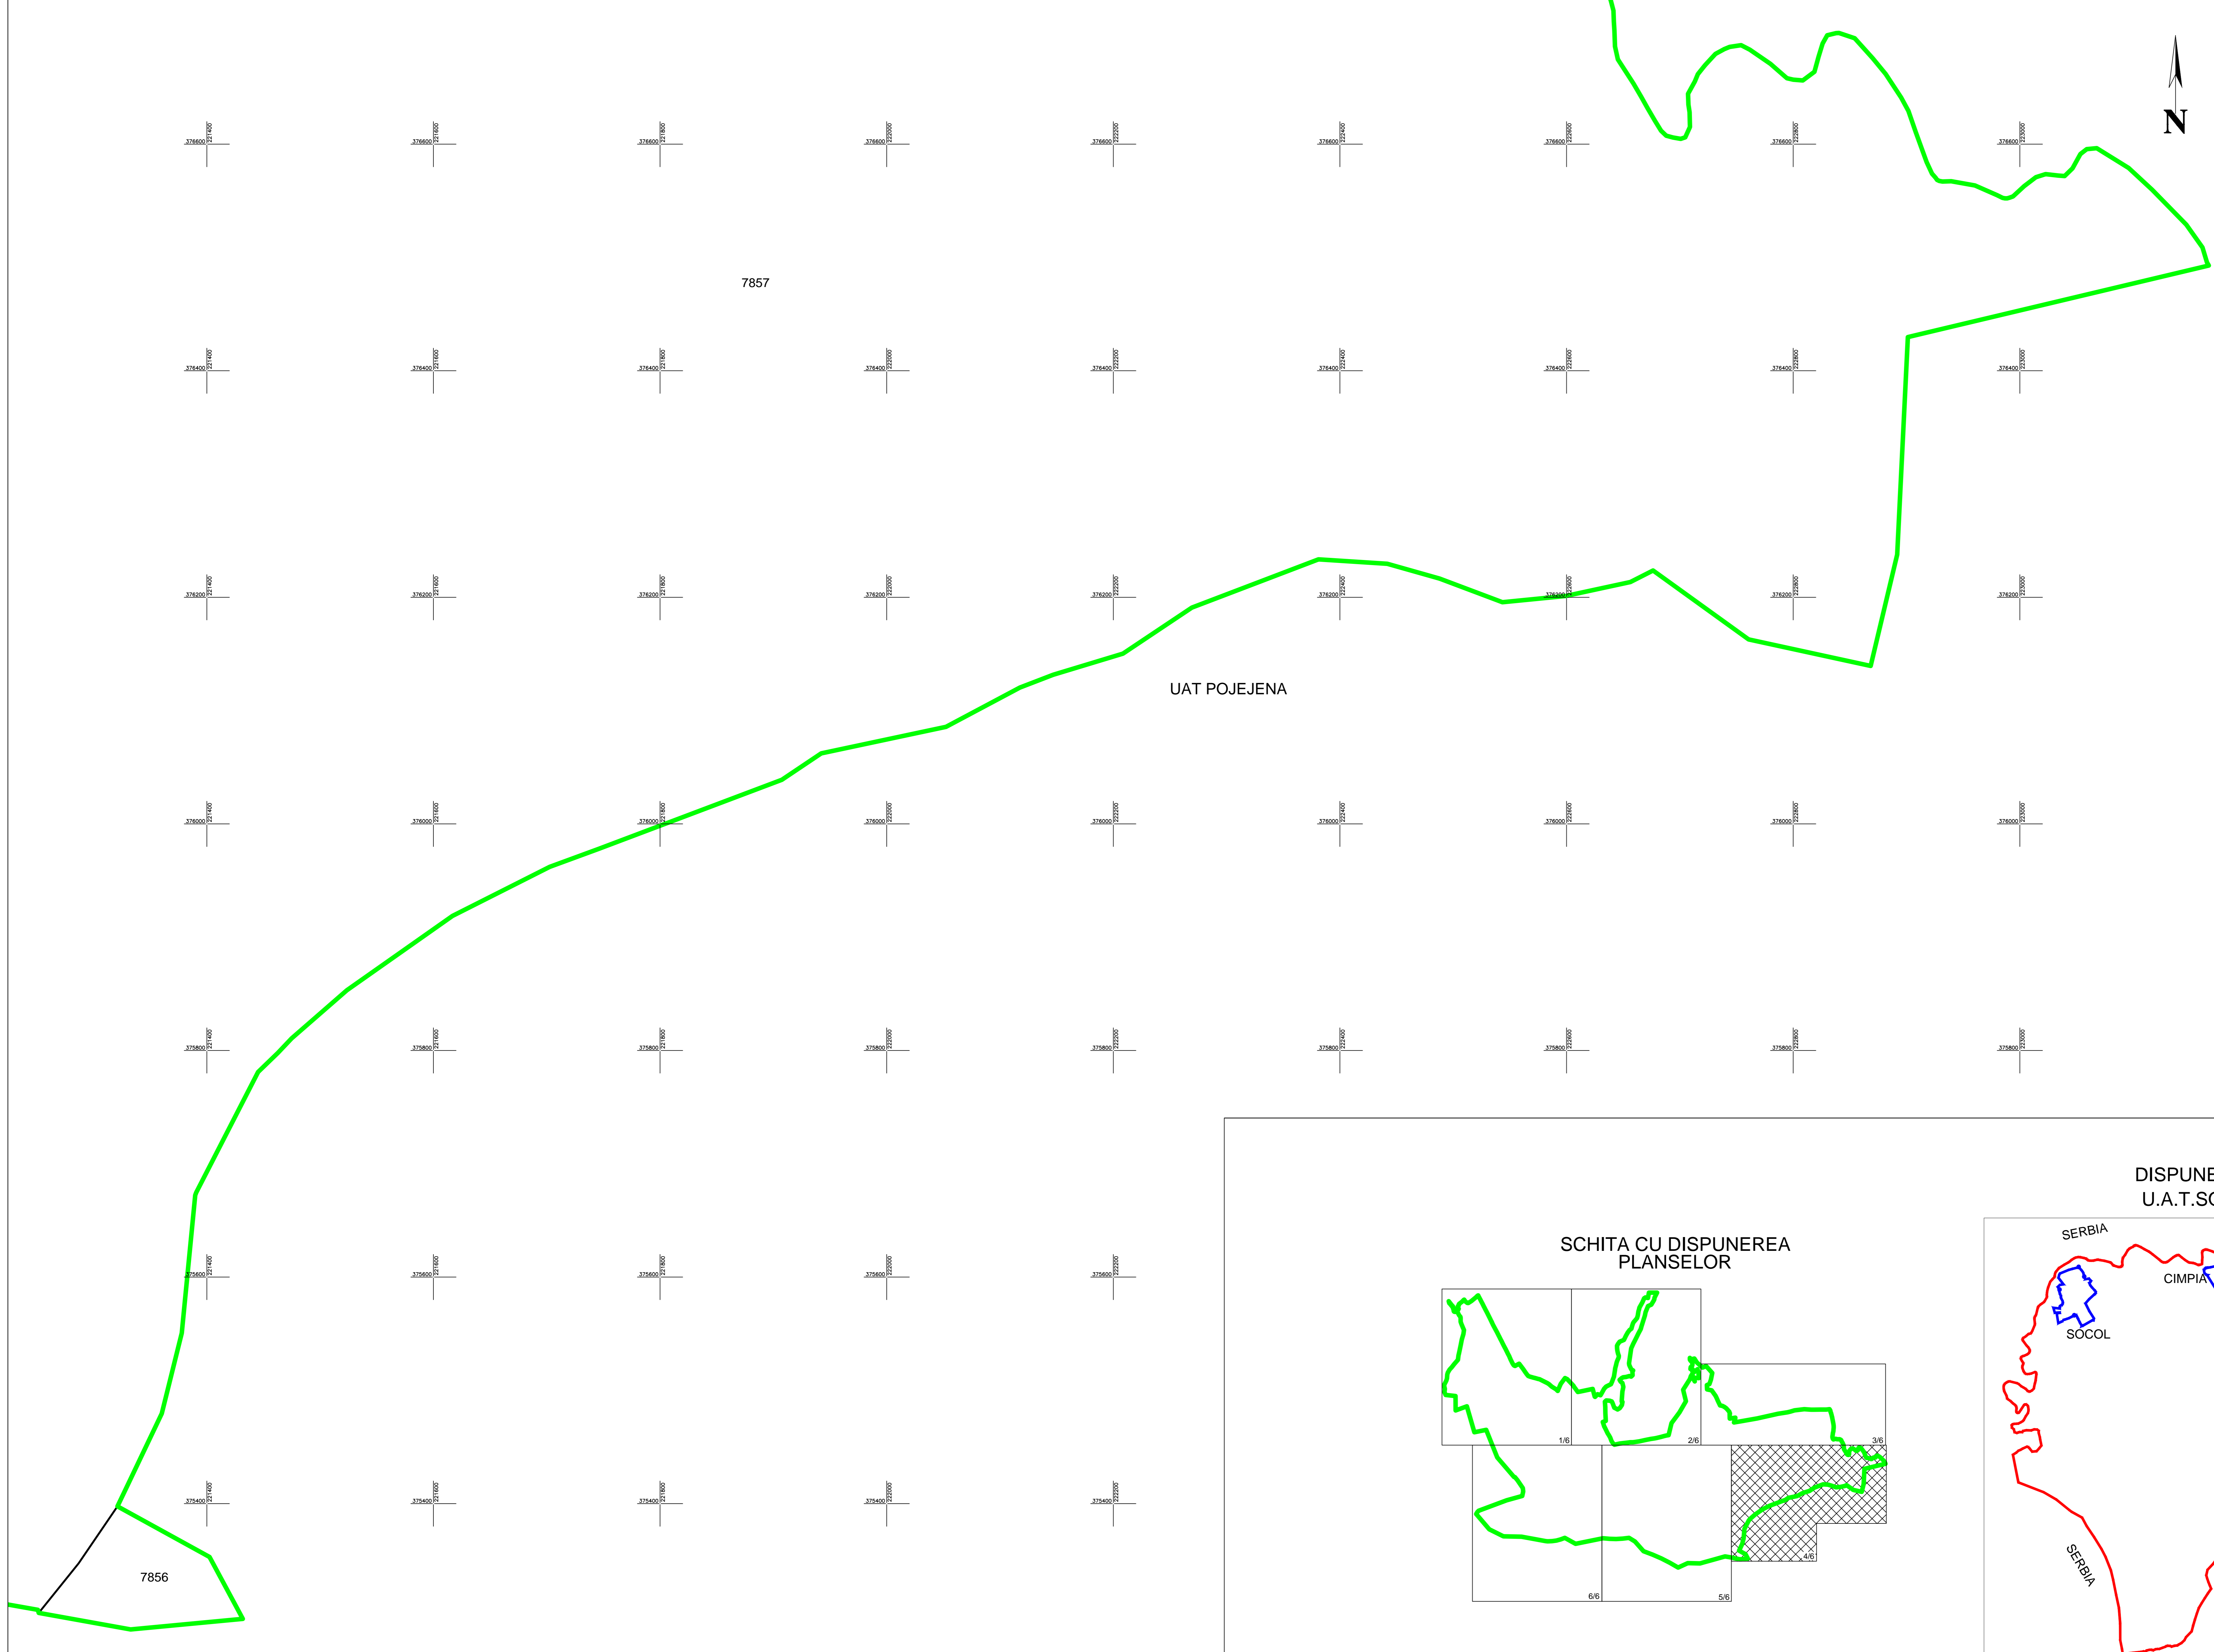

PLAN CADASTRAL
U.A.T.SOCOL, JUDETUL CARAS SEVERIN
Sector cadastral 52
scara 1:2000
Sistem de proiectie Stereografic 1970
Plansa numarul 4/6
SPRE PUBLICARE

=LEGENDA=

Limita UAT	
Limita intravilan	
Limita sector cadastral	
Numar sector cadastral	
Limita imobil	
ID imobil	480

S.C SAURO CAD S.R.L.
Data:18.12.2023