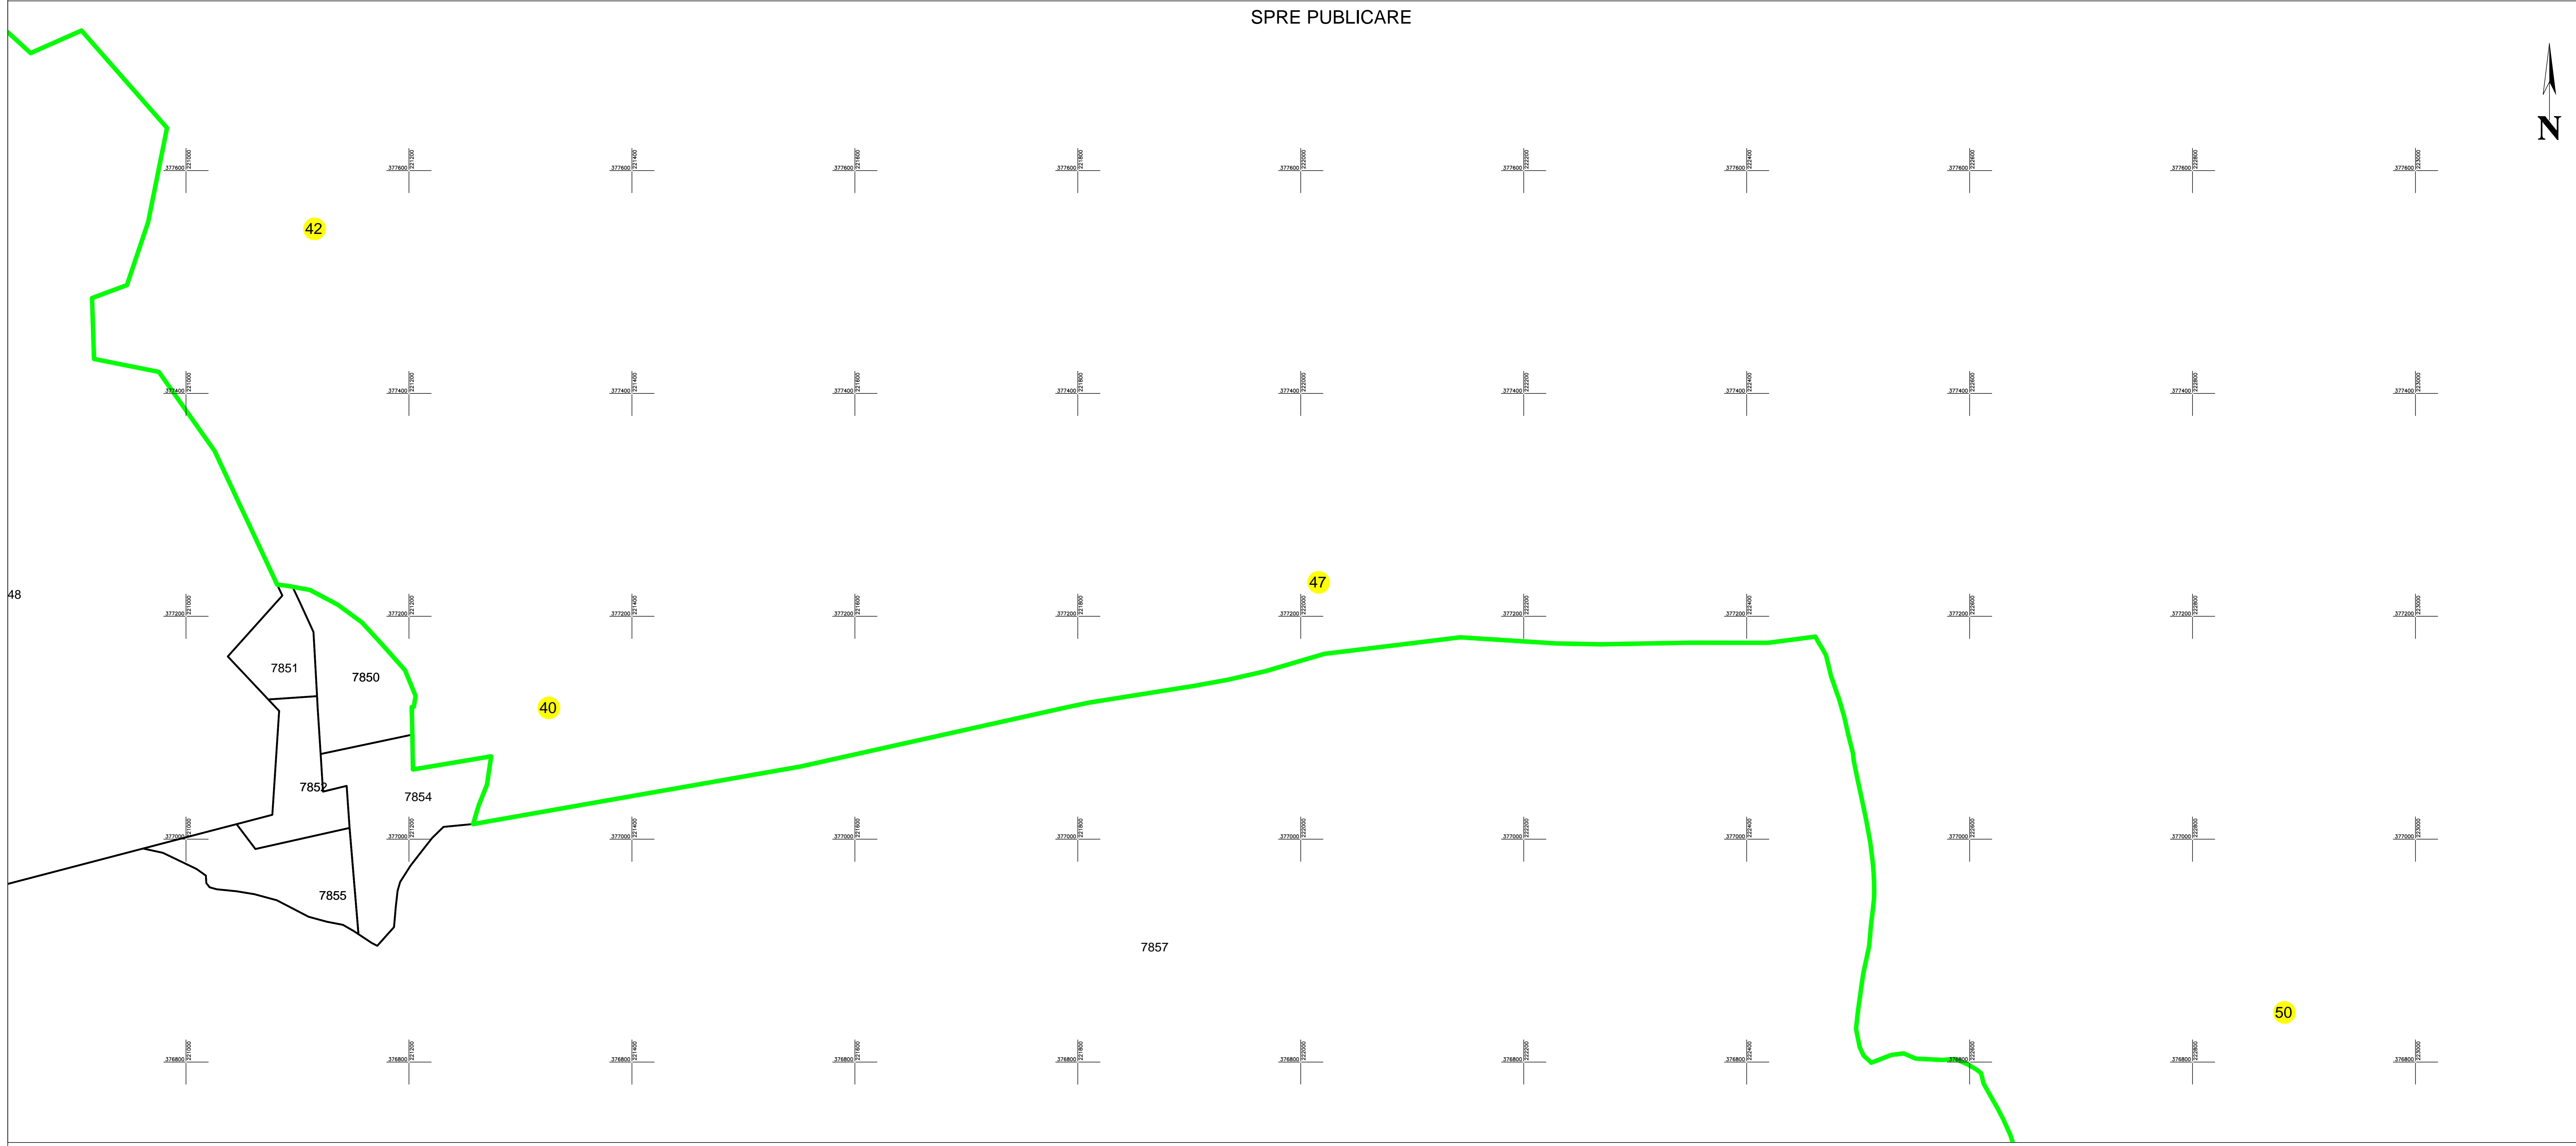

PLAN CADASTRAL
U.A.T.SOCOL, JUDETUL CARAS SEVERIN
 Sector cadastral 52
 scara 1:2000
 Sistem de proiectie Stereografic 1970
 Plansa numarul 3/6
 SPRE PUBLICARE

DISPUNEREA SECTOARELOR CADASTRALE
U.A.T.SOCOL, JUDETUL CARAS SEVERIN

SCHITA CU DISPUNEREA
PLANSELOR

=LEGENDA=

Limita UAT	—
Limita intravilan	—
Limita sector cadastral	—
Numar sector cadastral	52
Limita imobil	—
ID imobil	480

S.C SAURO CAD S.R.L.
 Data: 16.12.2023