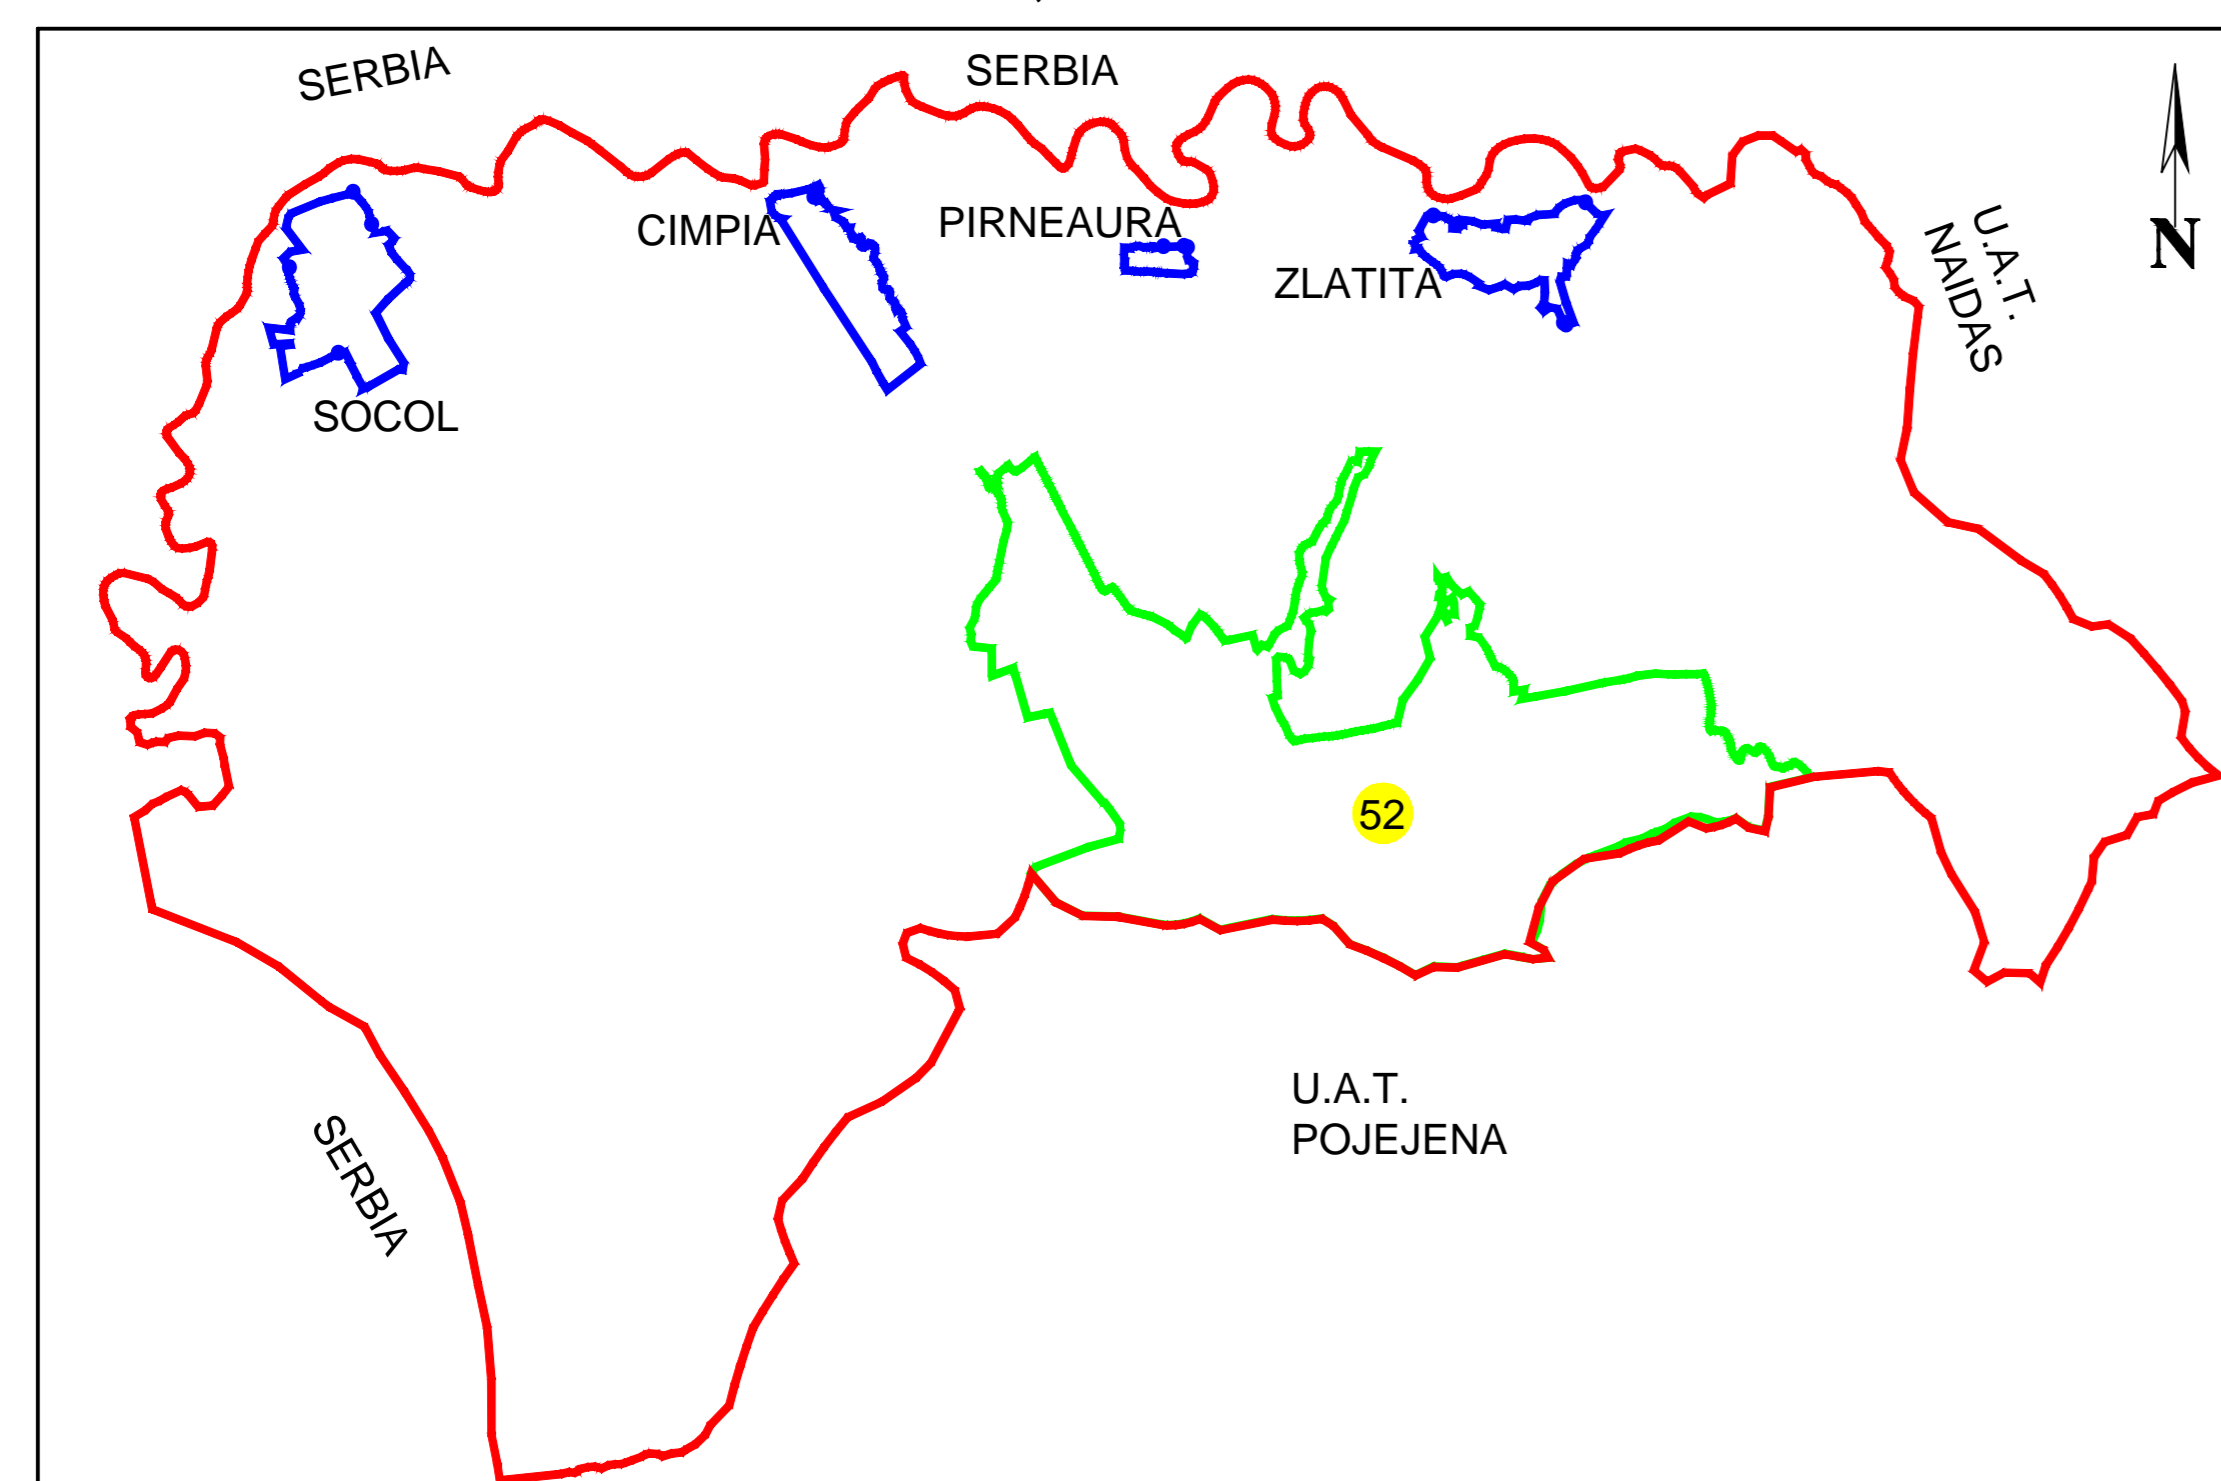

PLAN CADASTRAL
U.A.T.SOCOL, JUDETUL CARAS SEVERIN
 Sector cadastral 52
 scara 1:2000
 Sistem de proiectie Stereografic 1970
 Plansa numarul 3/6
 SPRE PUBLICARE

DISPUNEREA SECTOARELOR CADASTRALE
U.A.T.SOCOL, JUDETUL CARAS SEVERIN

SCHITA CU DISPUNEREA
PLANSELOR

=LEGENDA=

Limita UAT	—
Limita intravilan	—
Limita sector cadastral	—
Numar sector cadastral	52
Limita imobil	—
ID imobil	480

S.C SAURO CAD S.R.L.
 Data: 16.12.2023