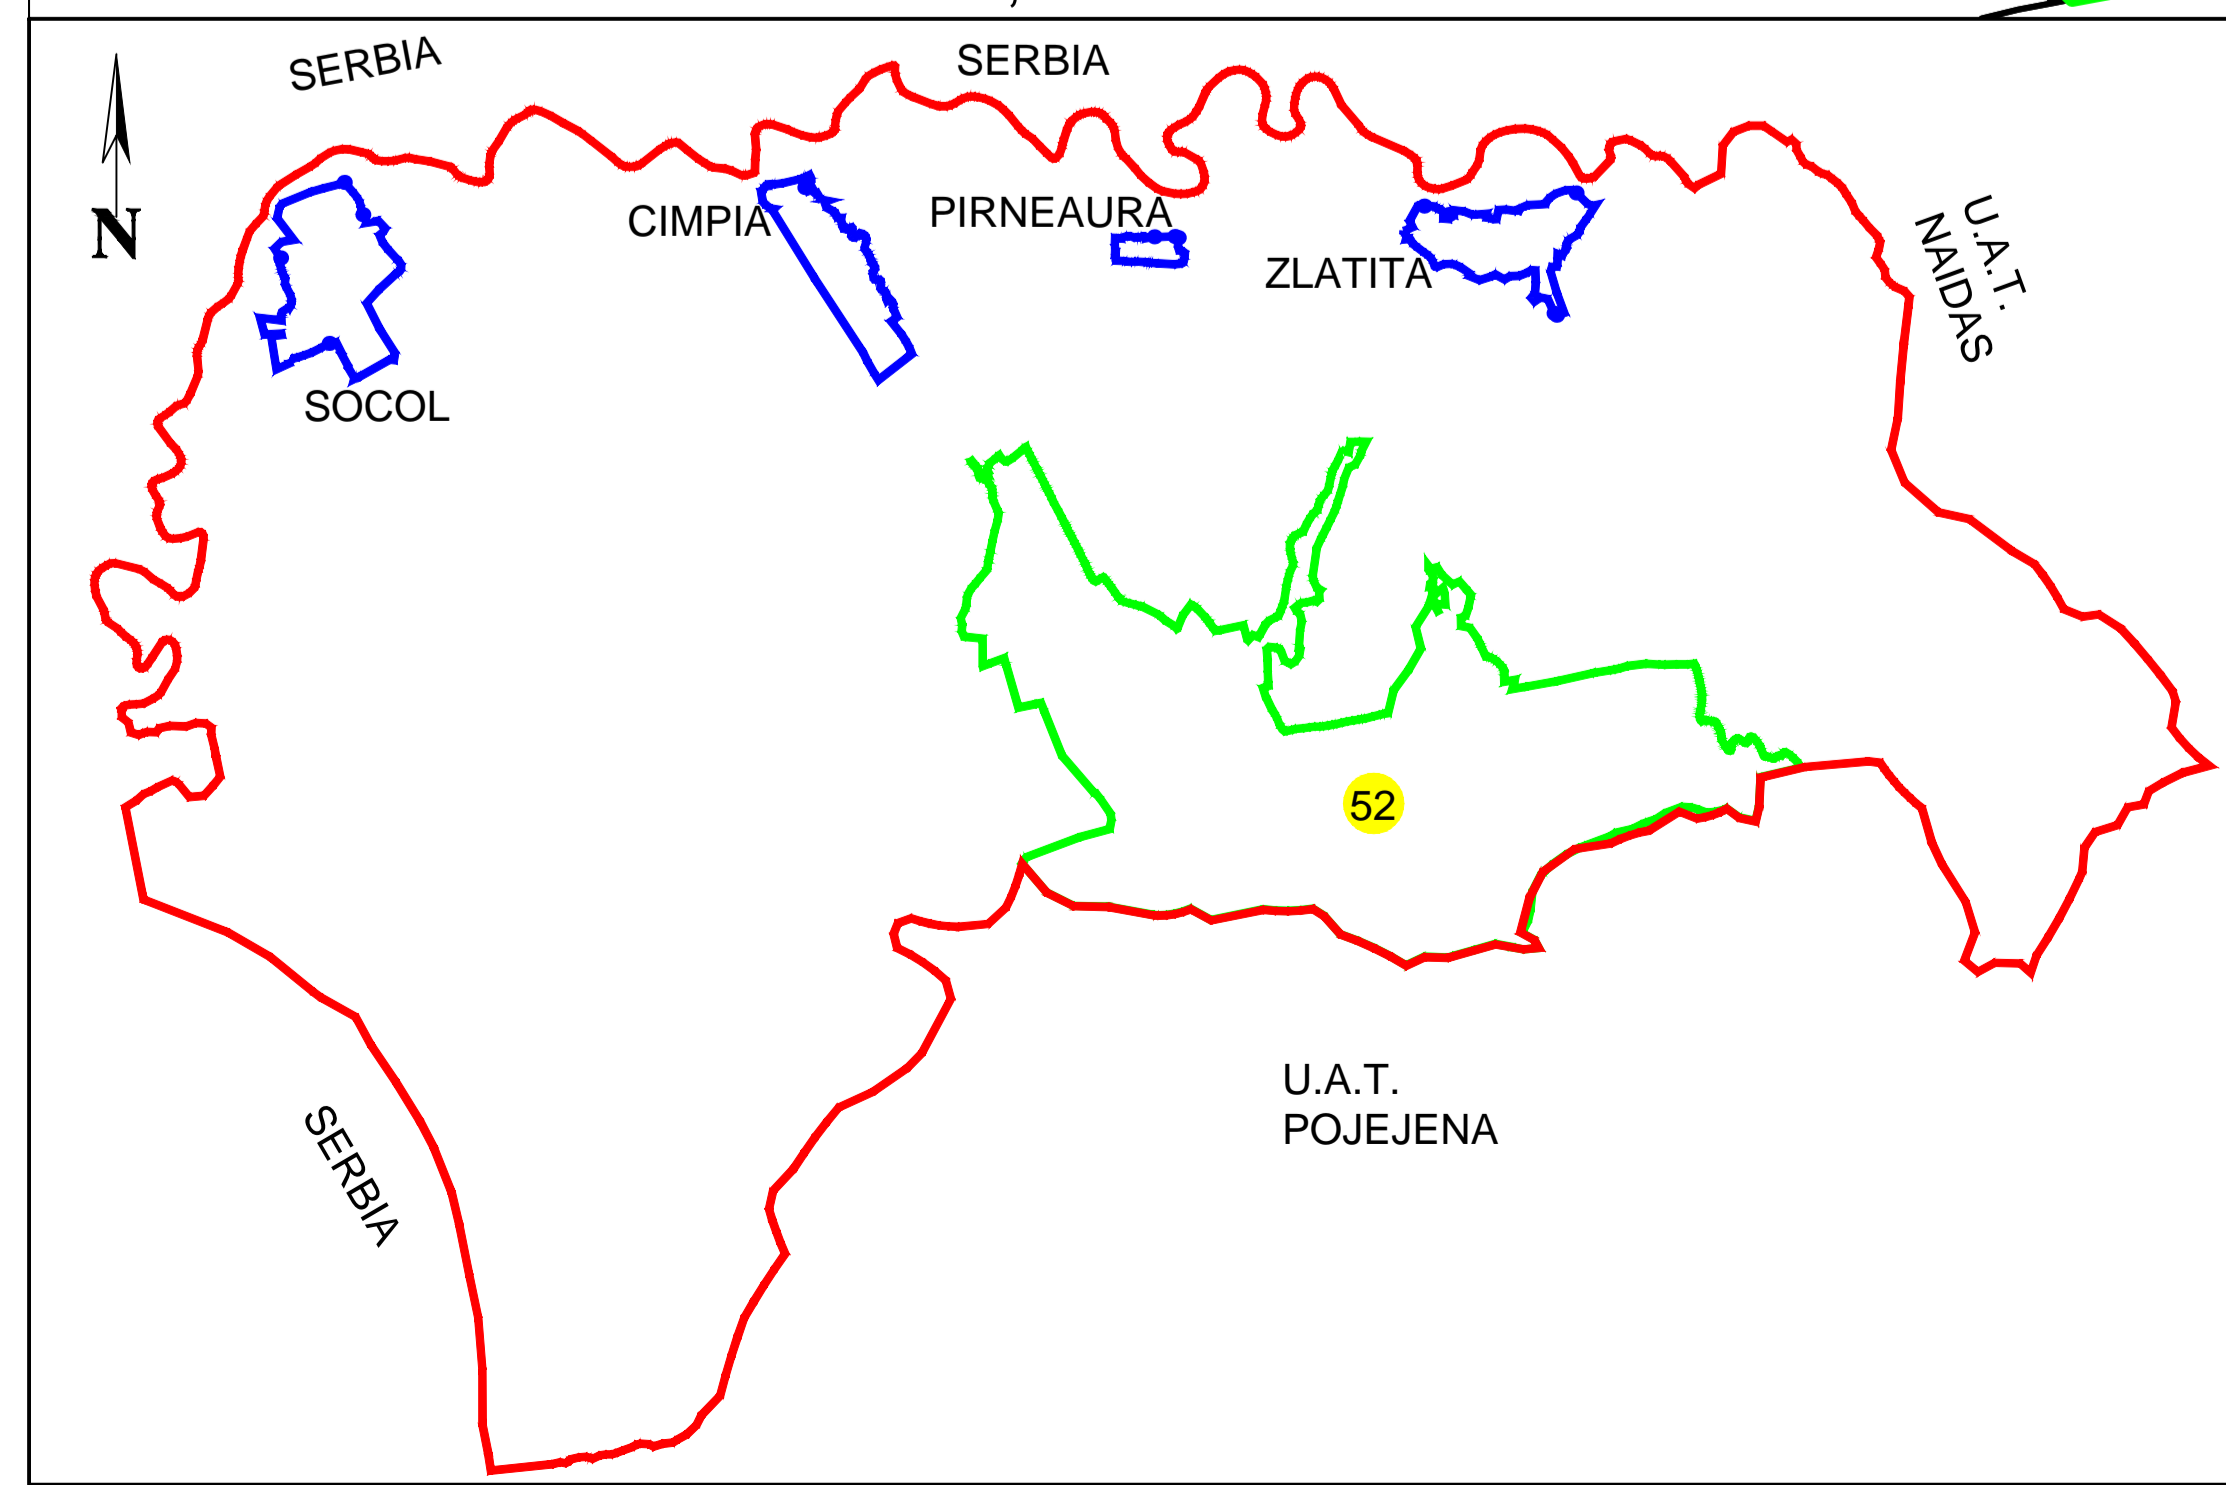

**PLAN CADASTRAL**  
**U.A.T.SOCOL, JUDETUL CARAS SEVERIN**  
 Sector cadastral 52  
 scara 1:2000  
 Sistem de proiectie Stereografic 1970  
 Plansa numarul 2/6  
 SPRE PUBLICARE

**DISPUNEREA SECTOARELOR CADASTRALE**  
**U.A.T.SOCOL, JUDETUL CARAS SEVERIN**

**SCHITA CU DISPUNEREA**  
**PLANSELOR**

=LEGENA=

Limita UAT	<span style="color: red;">—</span>
Limita intravilan	<span style="color: blue;">—</span>
Limita sector cadastral	<span style="color: green;">—</span>
Numar sector cadastral	<b>52</b>
Limita imobil	<span style="border: 1px solid black; display: inline-block; width: 10px; height: 10px;"></span>
ID imobil	480