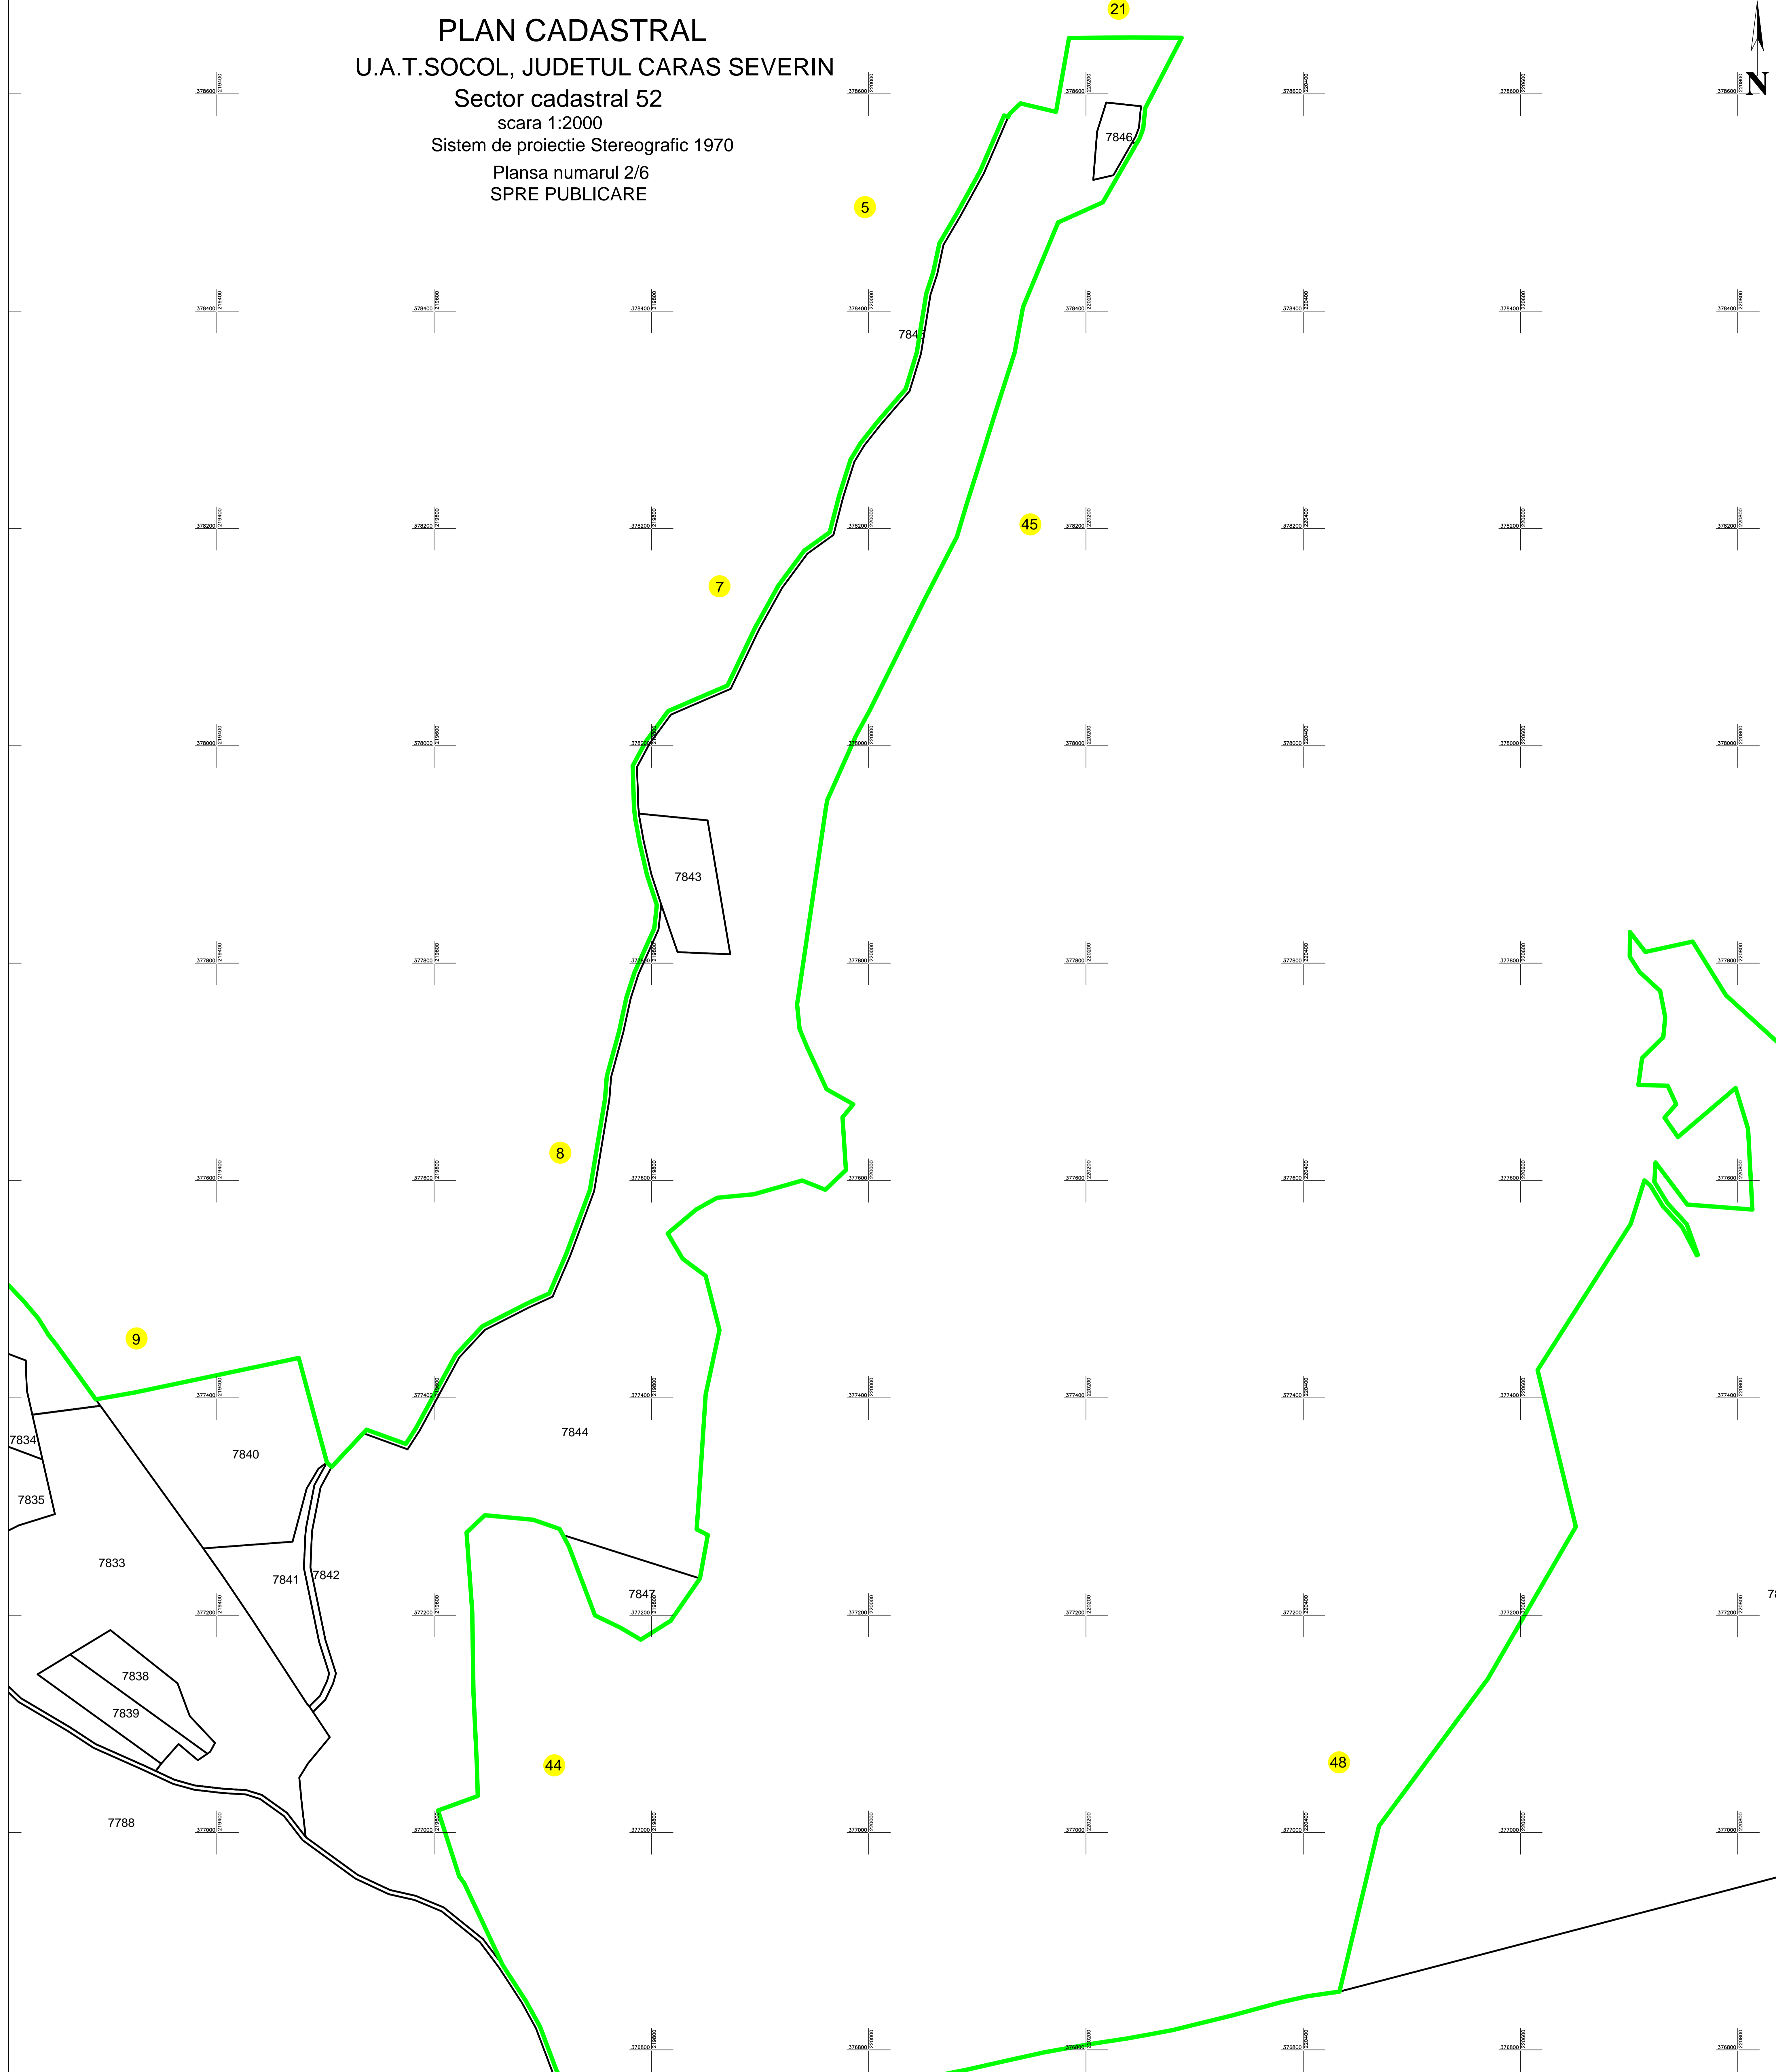

**PLAN CADASTRAL**  
**U.A.T.SOCOL, JUDETUL CARAS SEVERIN**  
 Sector cadastral 52  
 scara 1:2000  
 Sistem de proiectie Stereografic 1970  
 Plansa numarul 2/6  
 SPRE PUBLICARE

**DISPUNEREA SECTOARELOR CADASTRALE**  
**U.A.T.SOCOL, JUDETUL CARAS SEVERIN**

**SCHITA CU DISPUNEREA**  
**PLANSELOR**

=LEGENA=

Limita UAT	<span style="color: red;">—</span>
Limita intravilan	<span style="color: blue;">—</span>
Limita sector cadastral	<span style="color: green;">—</span>
Numar sector cadastral	<b>52</b>
Limita imobil	<span style="border: 1px solid black; display: inline-block; width: 10px; height: 10px;"></span>
ID imobil	480

S.C SAURO CAD S.R.L.  
 Data: 18.12.2023