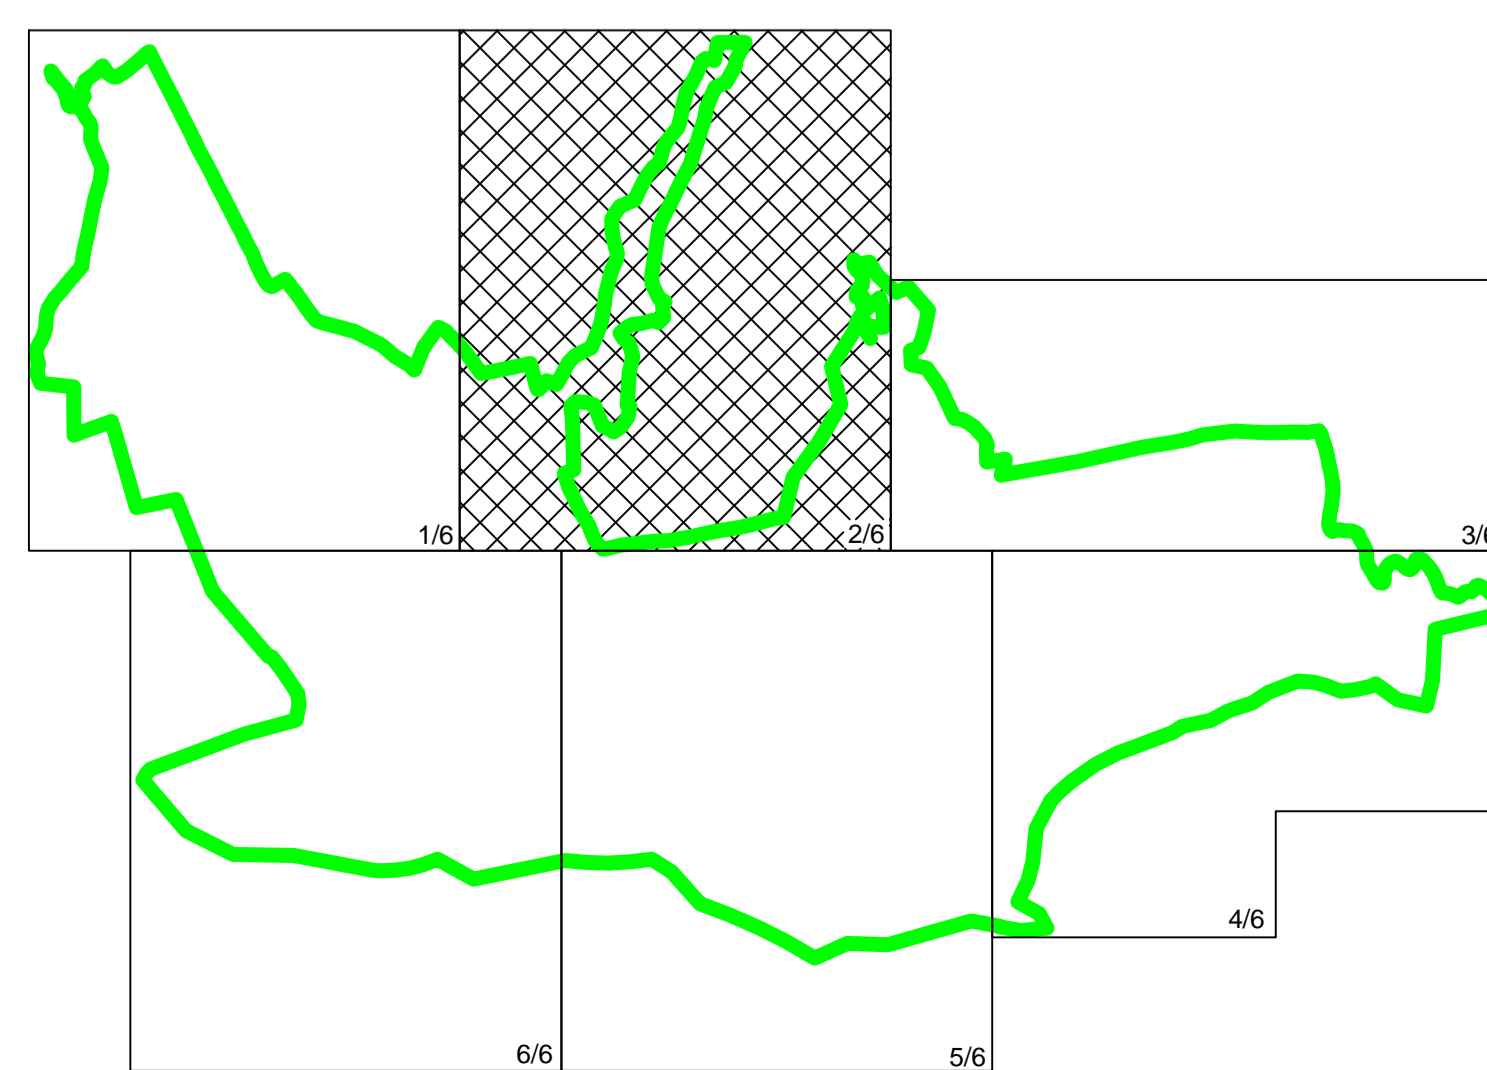

**PLAN CADASTRAL**  
**U.A.T.SOCOL, JUDETUL CARAS SEVERIN**  
 Sector cadastral 52  
 scara 1:2000  
 Sistem de proiectie Stereografic 1970  
 Plansa numarul 2/6  
 SPRE PUBLICARE

**DISPUNEREA SECTOARELOR CADASTRALE**  
**U.A.T.SOCOL, JUDETUL CARAS SEVERIN**

**SCHITA CU DISPUNEREA**  
**PLANSELOR**

=LEGENA=

Limita UAT	<span style="color: red;">—</span>
Limita intravilan	<span style="color: blue;">—</span>
Limita sector cadastral	<span style="color: green;">—</span>
Numar sector cadastral	<b>52</b>
Limita imobil	<span style="border: 1px solid black; display: inline-block; width: 10px; height: 10px;"></span>
ID imobil	480