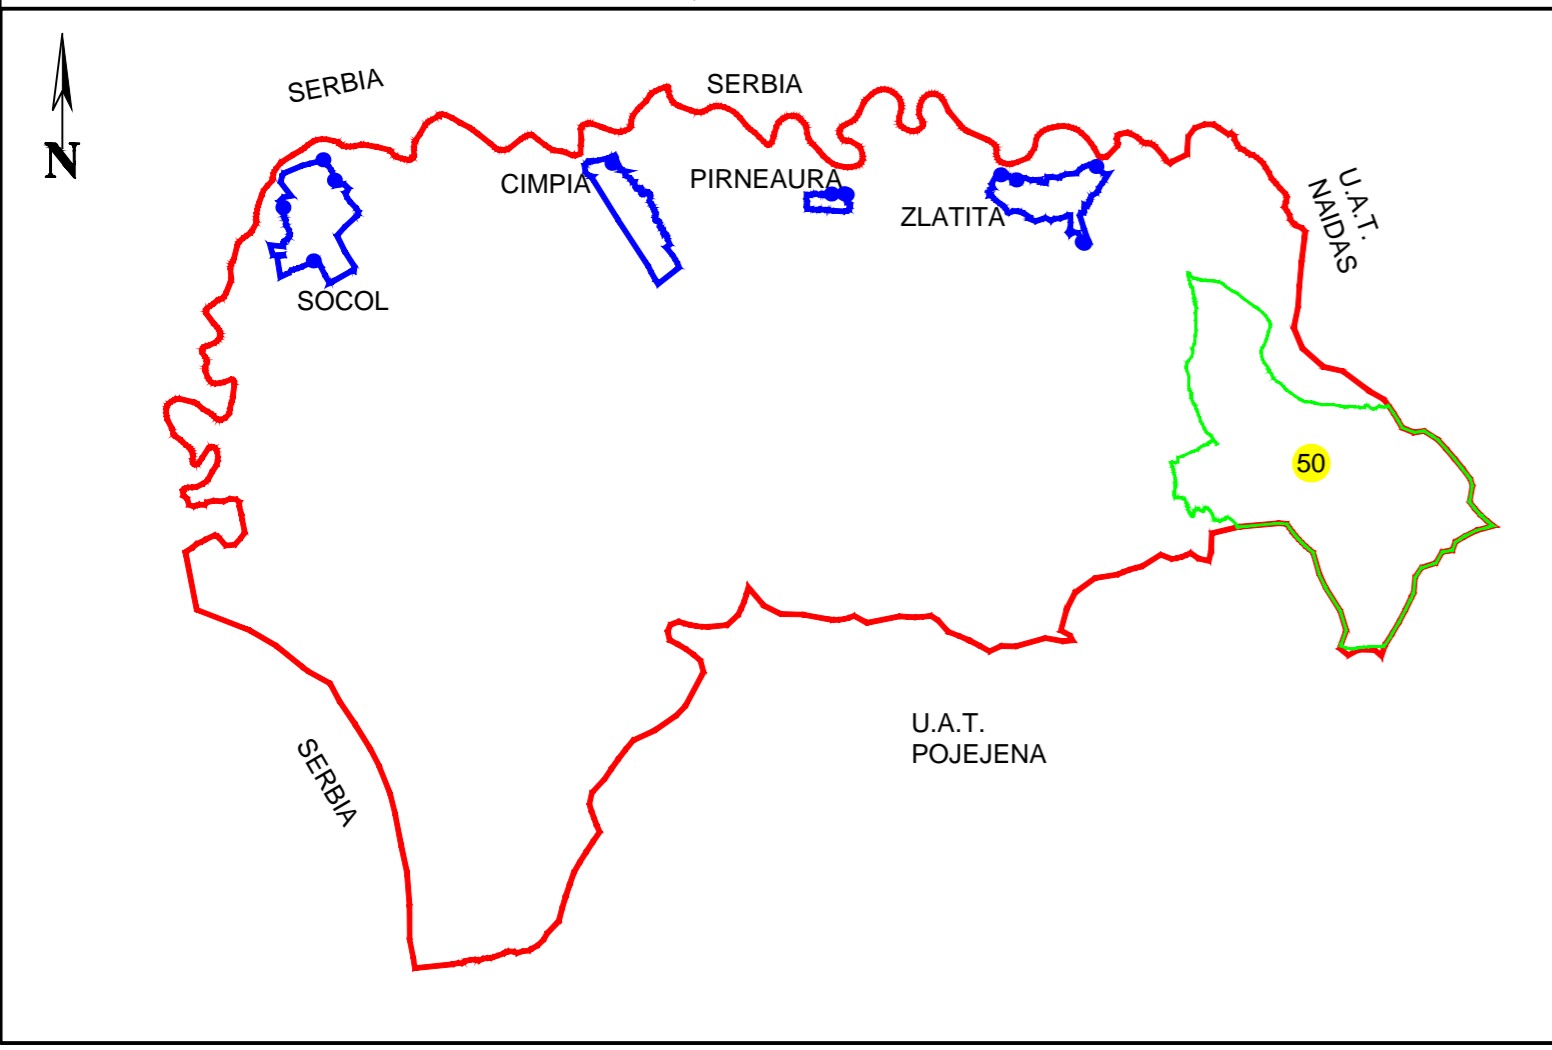

PLAN CADASTRAL
U.A.T.SOCOL, JUDETUL CARAS SEVERIN
 Sector cadastral 50
 scara 1:2000
 Sistem de proiectie Stereografic 1970
 Plansa numarul 5/5
 SPRE PUBLICARE

DISPUNEREA SECTOARELOR CADASTRALE
U.A.T.SOCOL, JUDETUL CARAS SEVERIN

SCHITA CU DISPUNEREA PLANSELOR
SECTORUL 50, U.A.T SOCOL

=LEGENDA=

- Limita UAT —
- Limita intravilan —
- Limita sector cadastral —
- Numar sector cadastral 29
- Limita imobil
- ID imobil 480