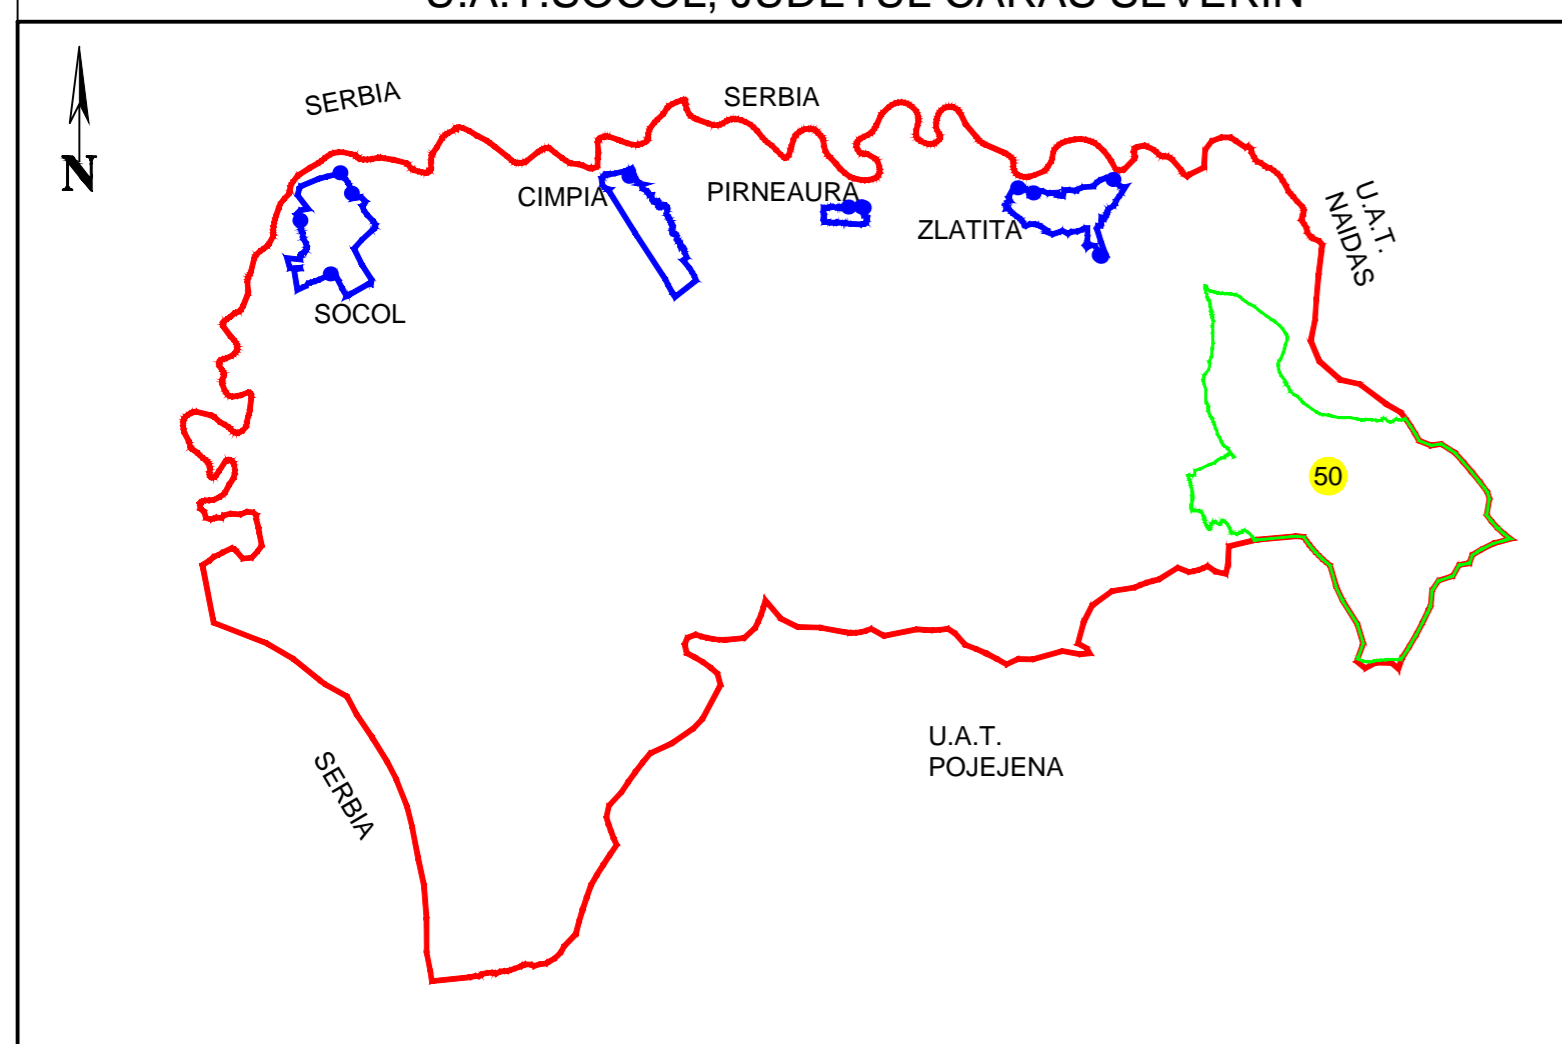

PLAN CADASTRAL
U.A.T.SOCOL, JUDETUL CARAS SEVERIN
 Sector cadastral 50
 scara 1:2000
 Sistem de proiectie Stereografic 1970
 Plansa numarul 4/5
 SPRE PUBLICARE

DISPUNEREA SECTOARELOR CADASTRALE
 U.A.T.SOCOL, JUDETUL CARAS SEVERIN

SCHITA CU DISPUNEREA PLANSELOR
 SECTORUL 50, U.A.T SOCOL

=LEGENDA=

- Limita UAT —
- Limita intravilan —
- Limita sector cadastral —
- Numar sector cadastral 29
- Limita imobil
- ID imobil 480