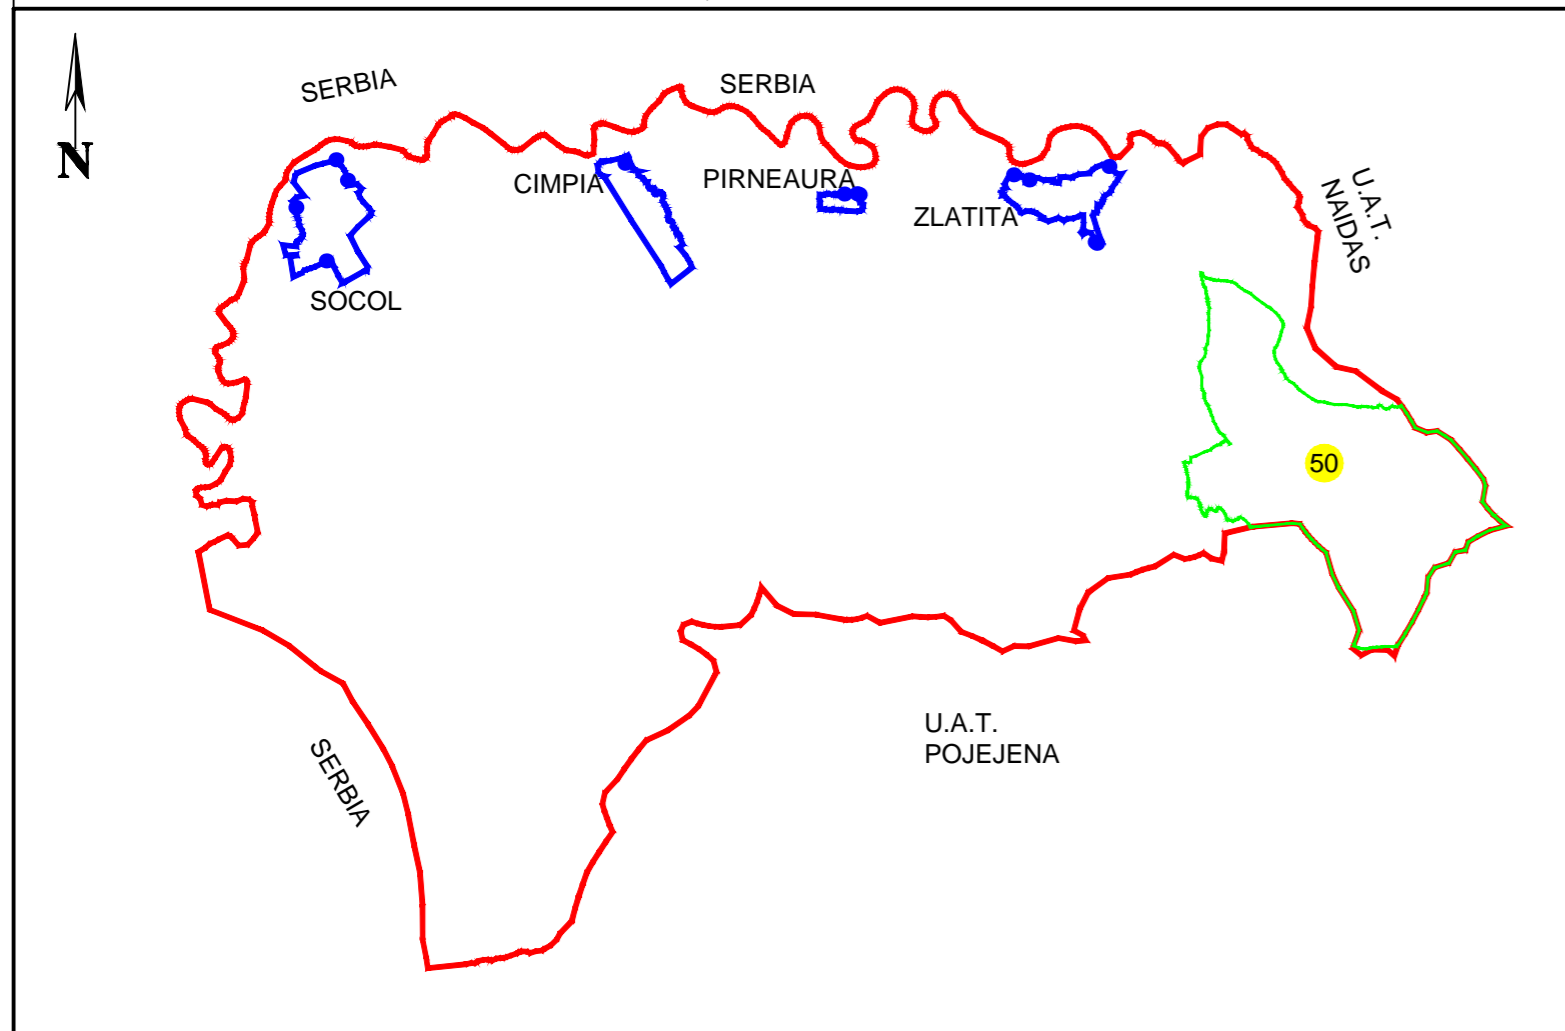

**PLAN CADASTRAL**  
**U.A.T.SOCOL, JUDETUL CARAS SEVERIN**  
 Sector cadastral 50  
 scara 1:2000  
 Sistem de proiectie Stereografic 1970  
 Plansa numarul 2/5  
 SPRE PUBLICARE

DISPUNEREA SECTOARELOR CADASTRALE  
 U.A.T.SOCOL, JUDETUL CARAS SEVERIN

=LEGENDA=

- Limita UAT —
- Limita intravilan —
- Limita sector cadastral —
- Numar sector cadastral 29
- Limita imobil
- ID imobil 480

SCHITA CU DISPUNEREA PLANSELOR  
 SECTORUL 50, U.A.T SOCOL