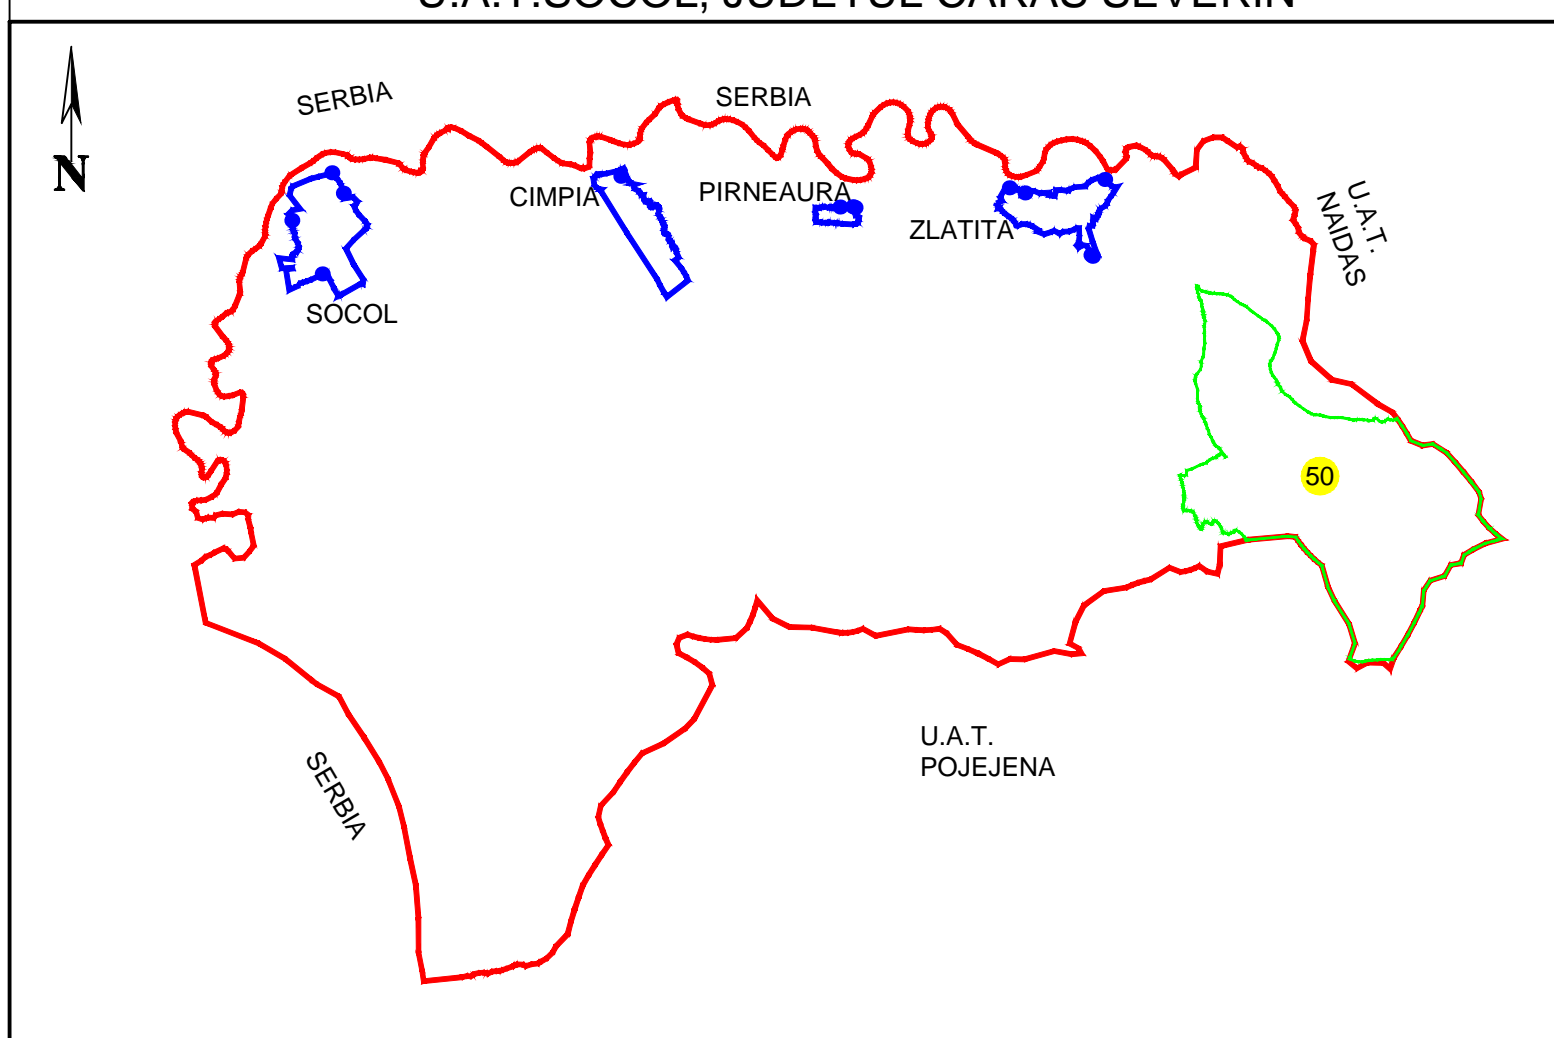

PLAN CADASTRAL
U.A.T.SOCOL, JUDETUL CARAS SEVERIN
 Sector cadastral 50
 scara 1:2000
 Sistem de proiectie Stereografic 1970
 Plansa numarul 1/5
 SPRE PUBLICARE

DISPUNEREA SECTOARELOR CADASTRALE
 U.A.T.SOCOL, JUDETUL CARAS SEVERIN

SCHITA CU DISPUNEREA PLANSELOR
 SECTORUL 50, U.A.T SOCOL

=LEGENDA=

Limita UAT	—
Limita intravilan	—
Limita sector cadastral	—
Numar sector cadastral	29
Limita imobil	—
ID imobil	480