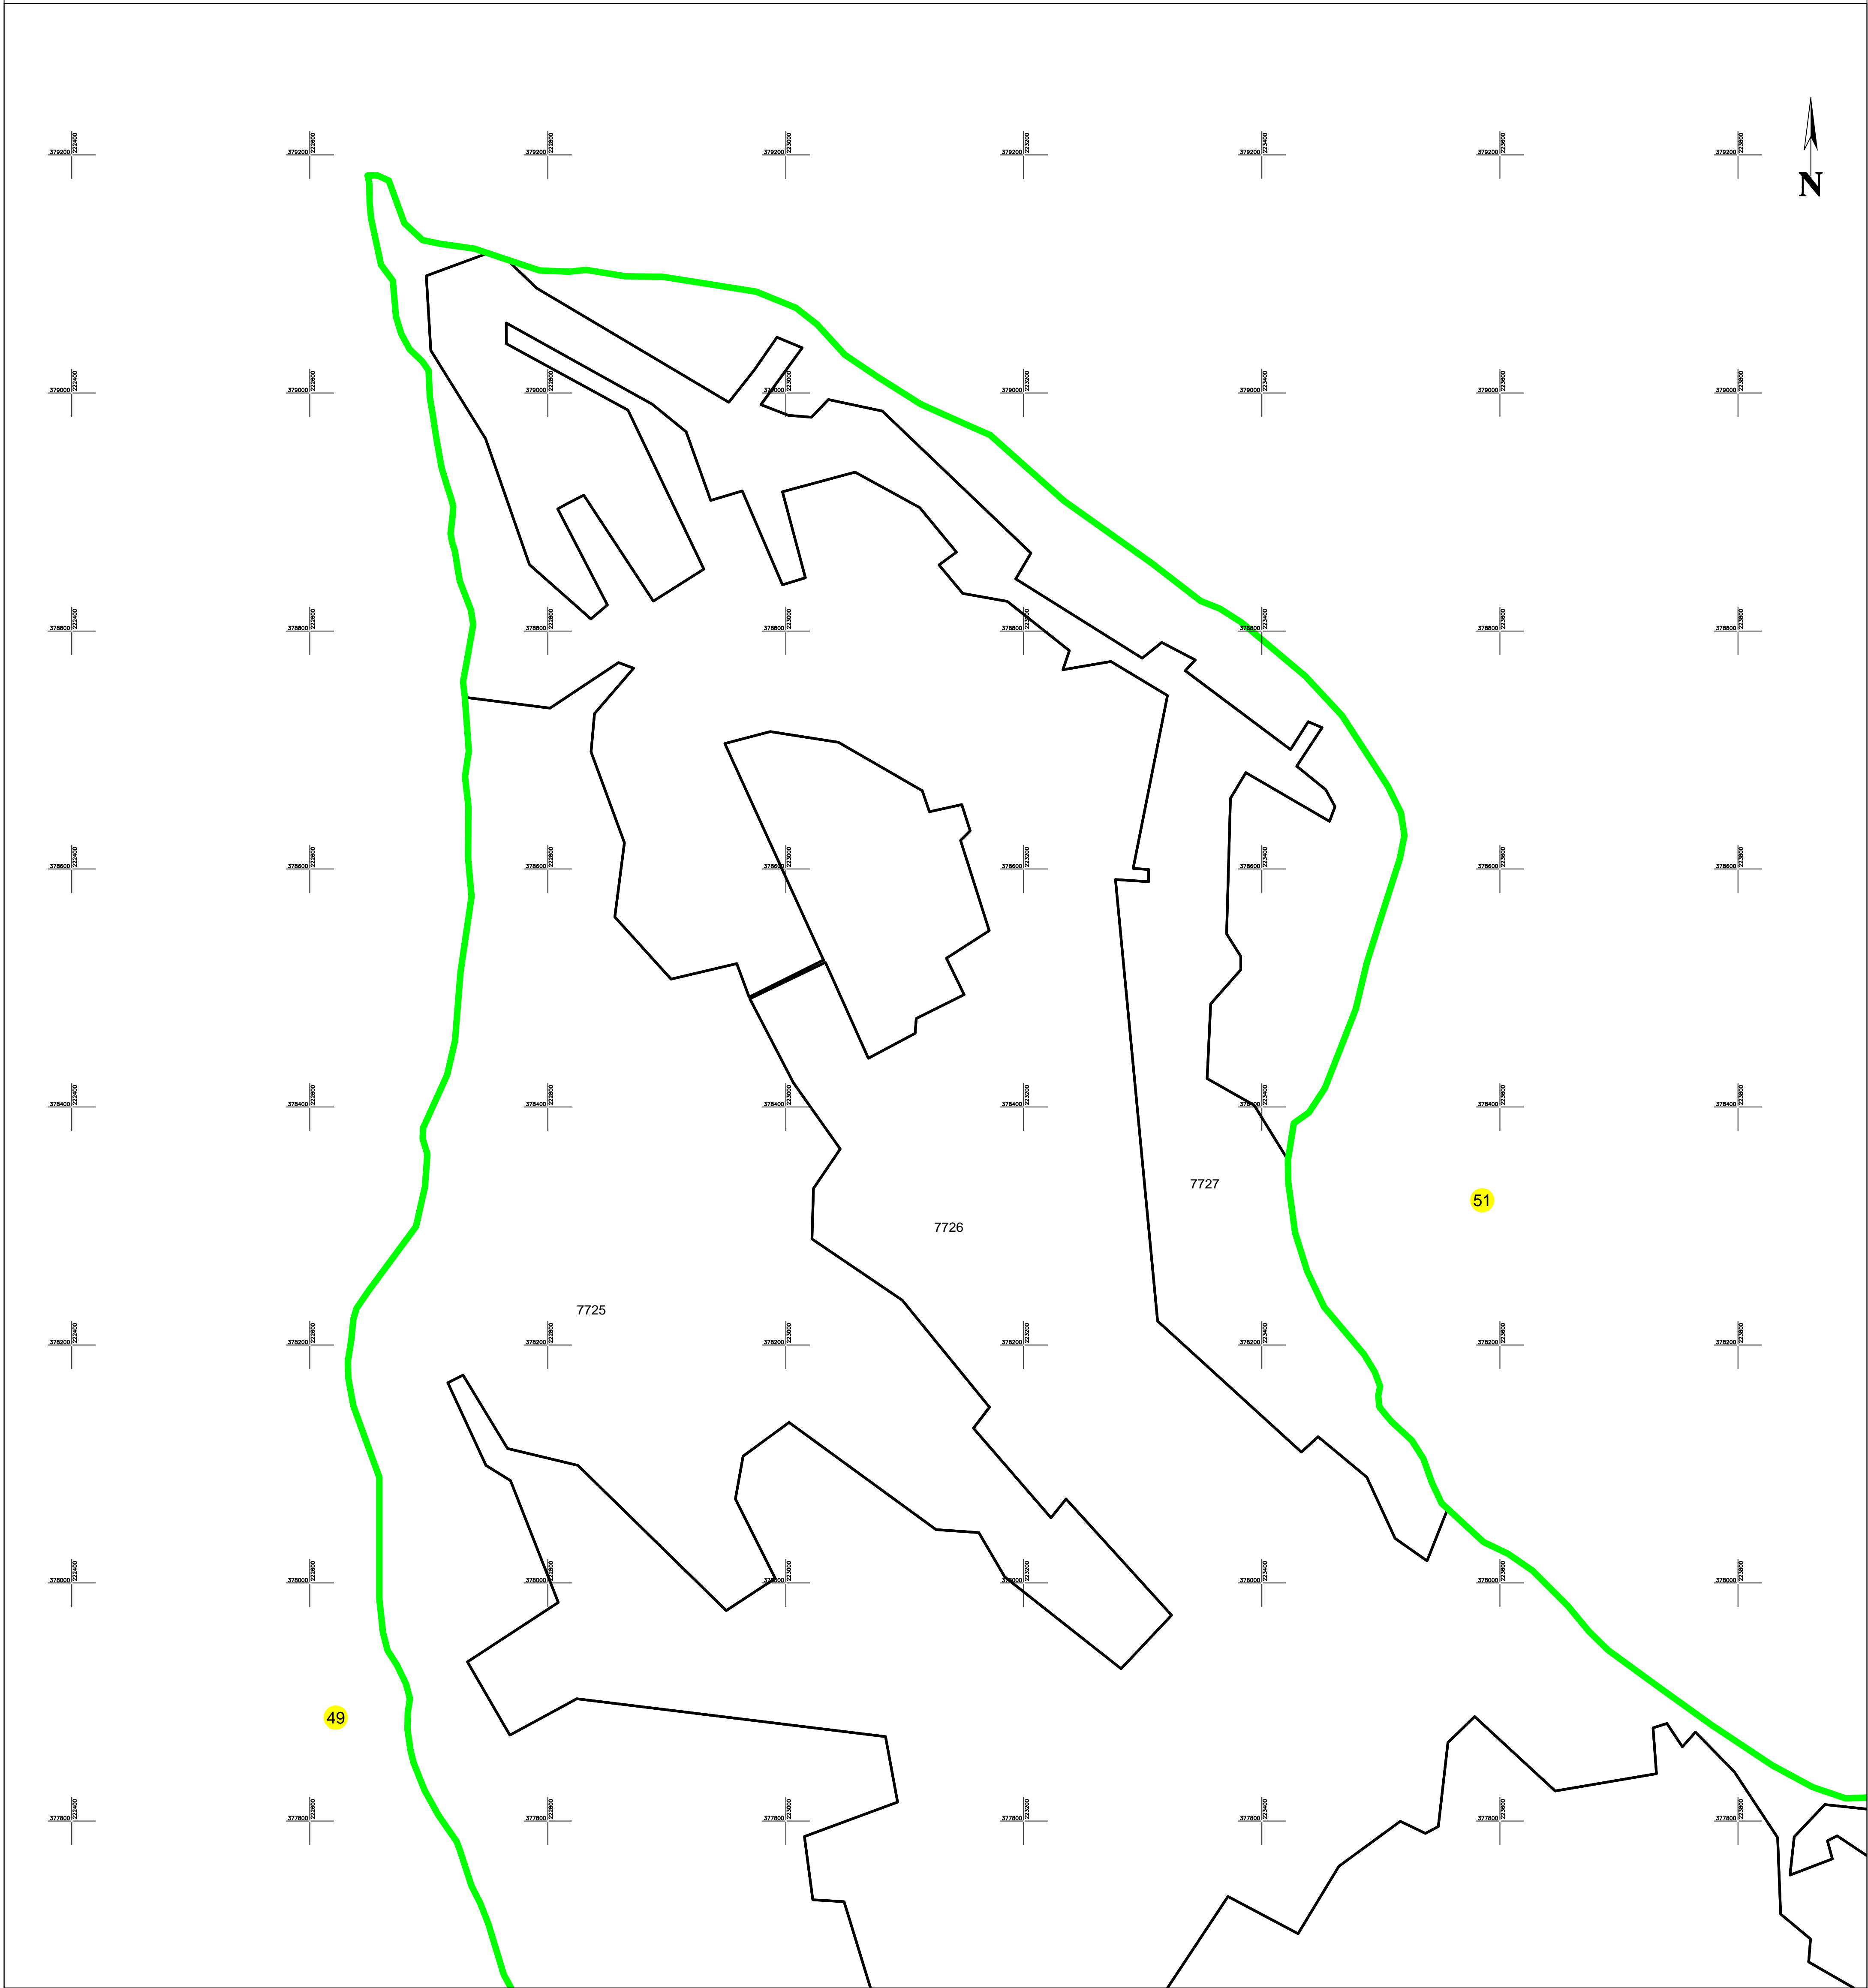

PLAN CADASTRAL
U.A.T.SOCOL, JUDETUL CARAS SEVERIN
 Sector cadastral 50
 scara 1:2000
 Sistem de proiectie Stereografic 1970
 Plansa numarul 1/5
 SPRE PUBLICARE

DISPUNEREA SECTOARELOR CADASTRALE
 U.A.T.SOCOL, JUDETUL CARAS SEVERIN

SCHITA CU DISPUNEREA PLANSELOR
 SECTORUL 50, U.A.T SOCOL

=LEGENDA=

Limita UAT	—
Limita intravilan	—
Limita sector cadastral	—
Numar sector cadastral	29
Limita imobil	—
ID imobil	480