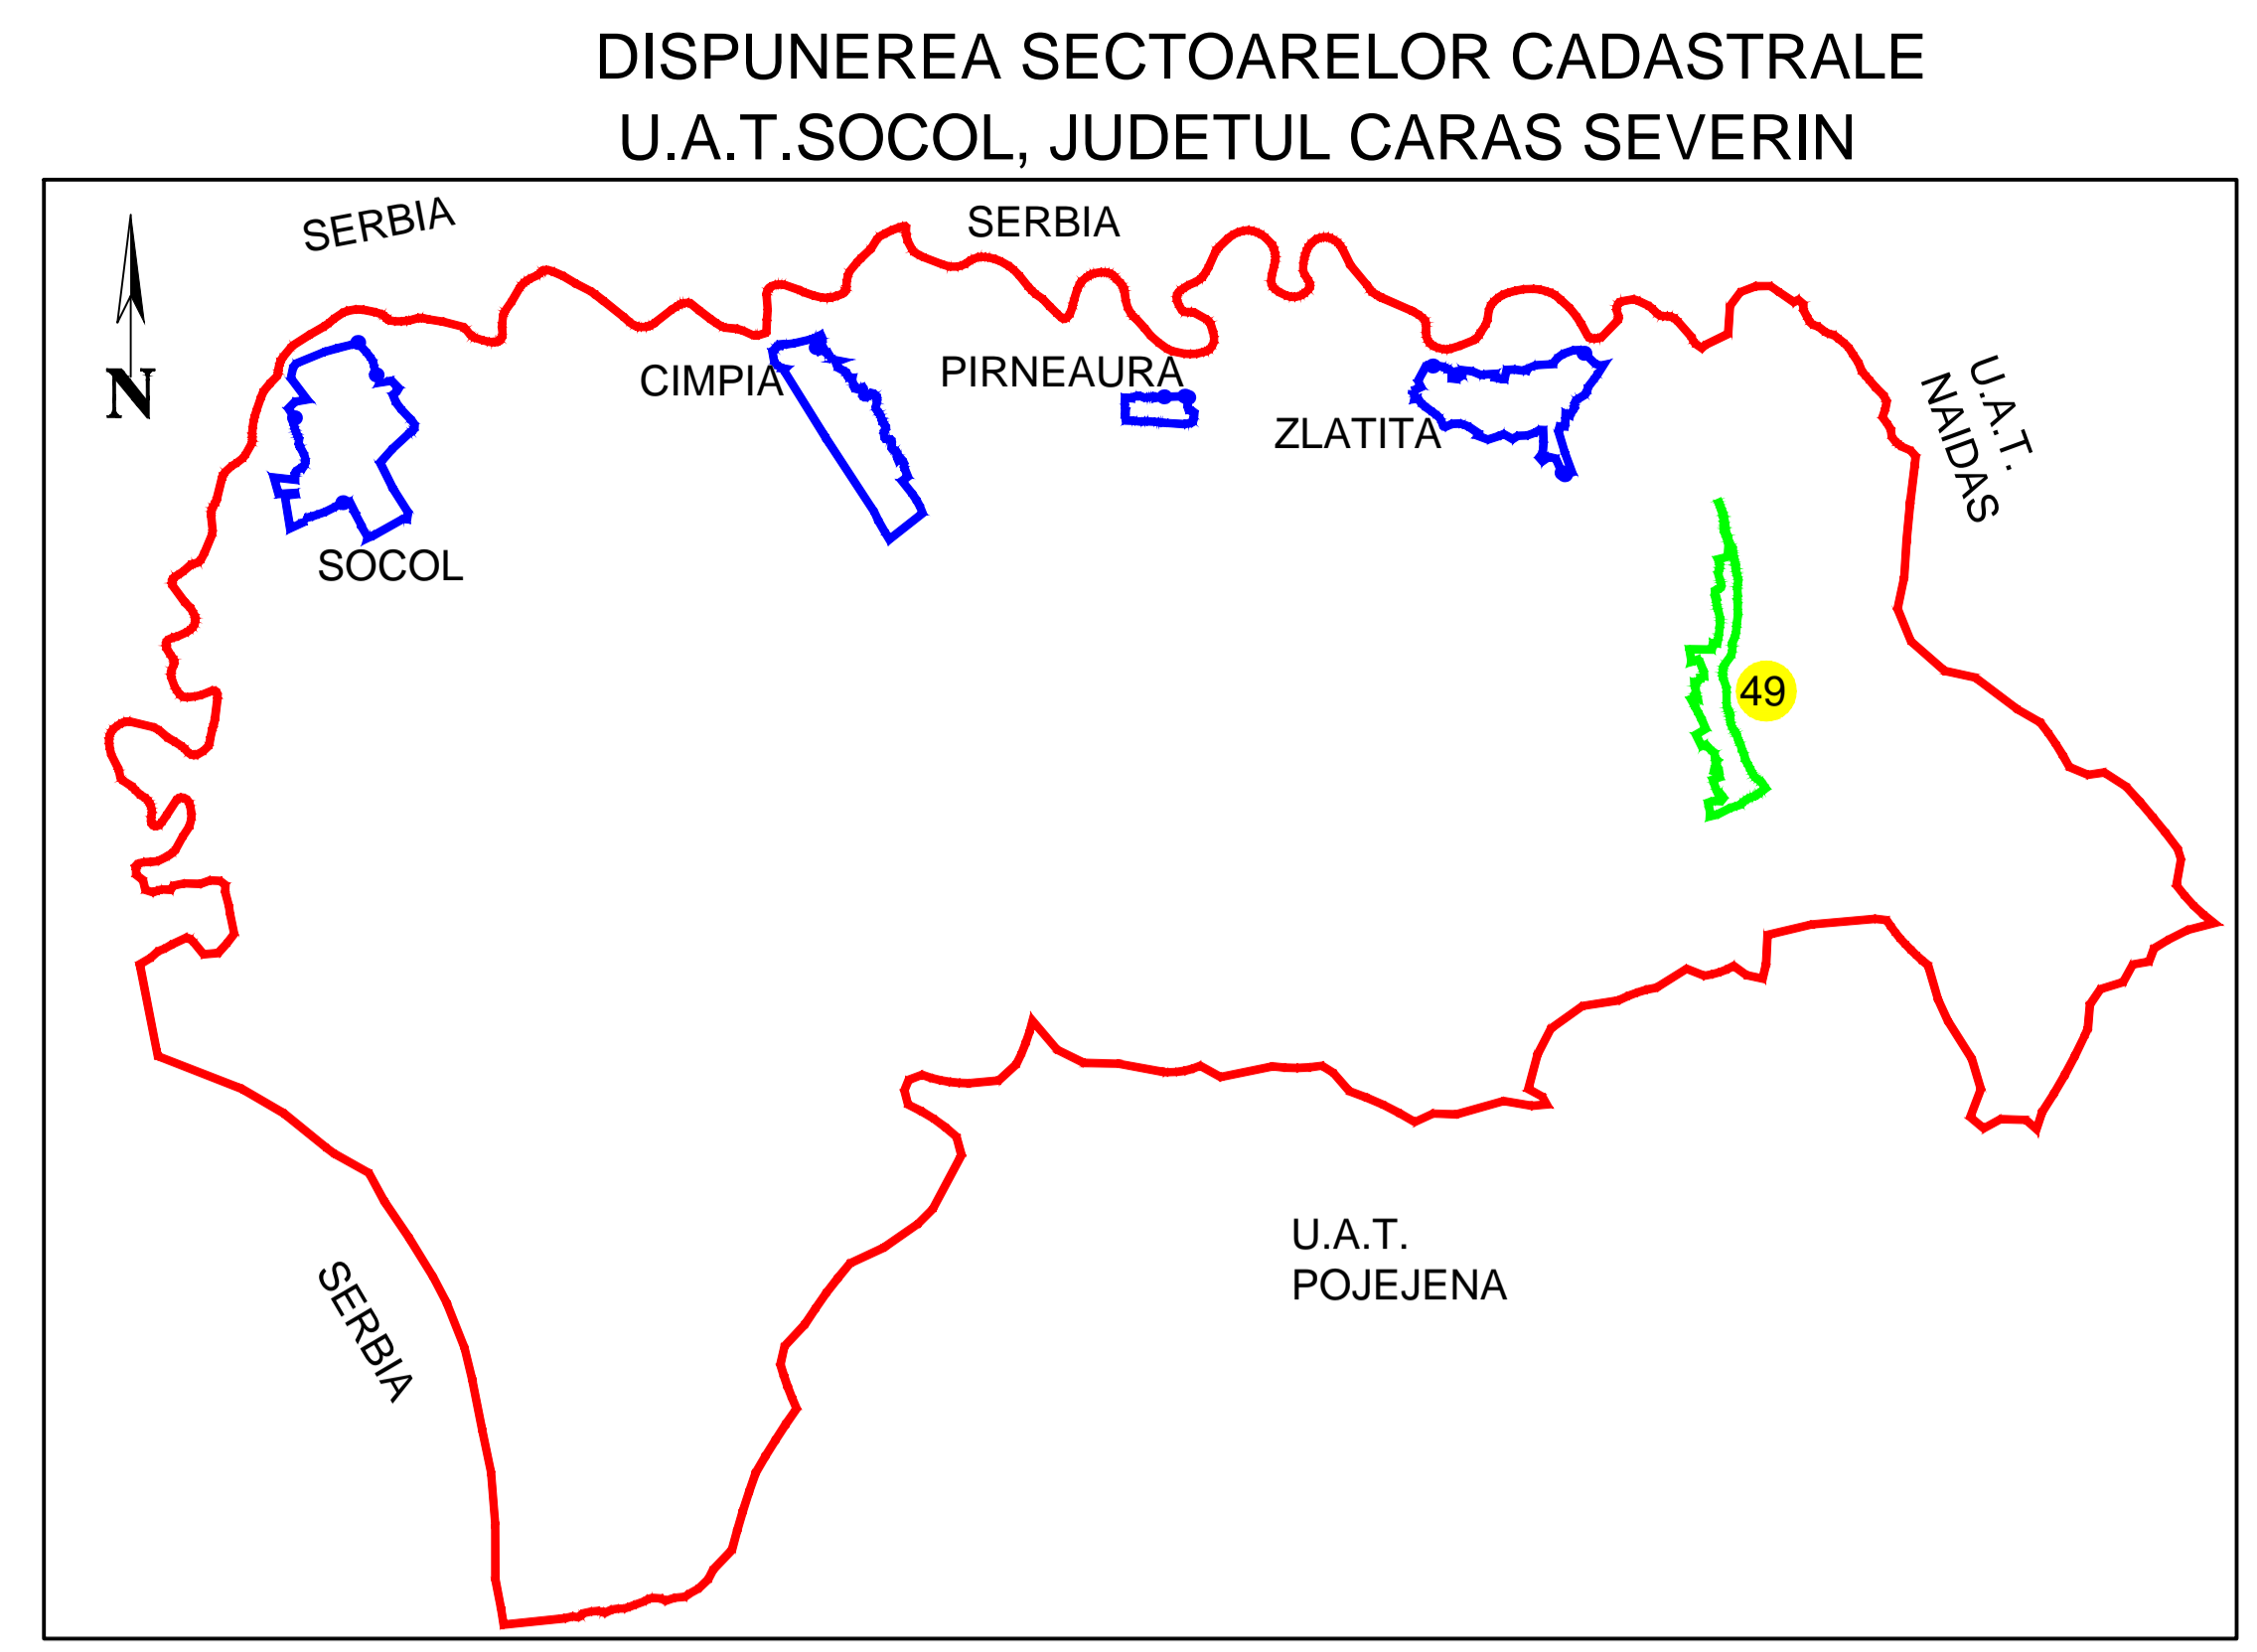

PLAN CADASTRAL
U.A.T.SOCOL, JUDETUL CARAS SEVERIN
 Sector cadastral 49
 scara 1:2000
 Sistem de proiectie Stereografic 1970
 Plansa numarul 1
 SPRE PUBLICARE

=LEGENDA=

Limita UAT	
Limita intravilan	
Limita sector cadastral	
Numar sector cadastral	
Limita imobil	
ID imobil	480

S.C SAURO CAD S.R.L.
 Data:18.12.2023